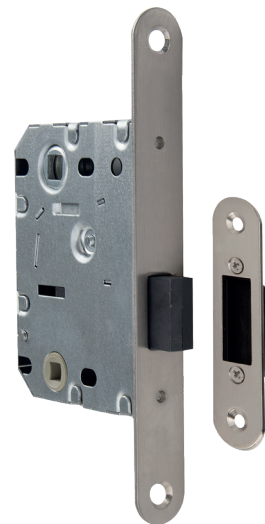

Pomo de Aluminio

Aluminum knob

Ref. **102SN**

REF	MEDIDAS/SIZES	ACABADO/FINISHED	€	EMB
10220SN	Ø20 mm	SATIN NIQUEL/NICKEL SATIN	0,78	50 - 600
10225SN	Ø25 mm	SATIN NIQUEL/NICKEL SATIN	1,00	20 - 300

Picaporte magnético

Magnetic Latch

Ref. **PUM5000IOX**

REF	MEDIDAS/SIZES	ACABADO/FINISHED	€	EMB
PUM5000IOX	65X70 mm	SATIN NIQUEL/NICKEL SATIN	4,10	10 - 100

Picaporte magnético

Magnetic Latch

Ref. **PI50**

REF	MEDIDAS/SIZES	ACABADO/FINISHED	€	EMB
PI50CC-M	50 mm	LATONADO/BRASS PLATED	3,4	20 - 200
PI50NSCC-M	50 mm	SATIN NIQUEL/NICKEL SATIN	3,5	20 - 200
PI60CC-M	60 mm	LATONADO/BRASS PLATED	3,7	20 - 200
PI60NSCC-M	60 mm	SATIN NIQUEL/NICKEL SATIN	3,8	20 - 200