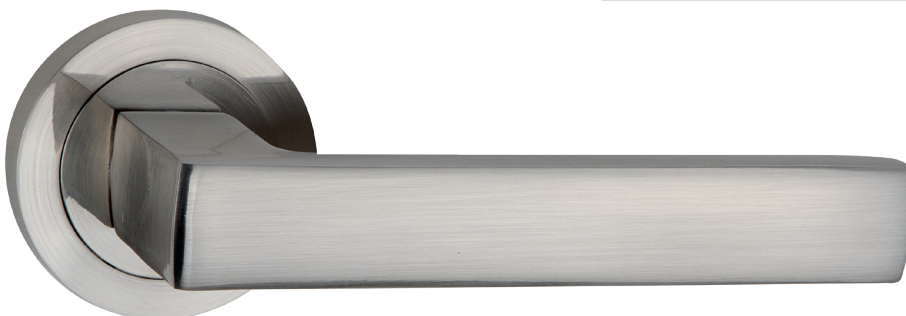

Manillon
Pull handle

Ref. **MAN-DA2/200NE**

REF	MEDIDAS/SIZES	ACABADO/FINISHED	€	EMB
MAN-DA2/200NE	200 mm	NEGRO/BLACK	8,5	2 - 40

Bocallave
Key hole

Ref. **BOCA-1NE**

REF	MEDIDAS/SIZES	ACABADO/FINISHED	€	EMB
BOCA-1NE	50 mm	NEGRO/BLACK	1,7	10 - 200

Muletilla
Indicator

Ref. **MURA-1NE**

REF	MEDIDAS/SIZES	ACABADO/FINISHED	€	EMB
MURA-1NE	35 mm	NEGRO/BLACK	3,4	5 - 100

Manilla para puerta
Door handle

Ref. **COMO**

REF	MEDIDAS/SIZES	ACABADO/FINISHED	€	EMB
COMO	50X130 mm	NIQUEL SATINADA/NICKEL SATIN	5,8	1 - 20