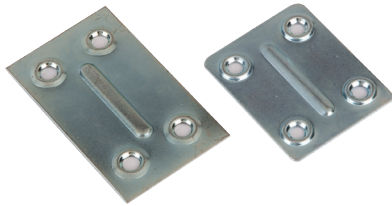

Ángulo de refuerzo

Ref. 630C

Corner brace

REF	MEDIDAS/SIZES	ACABADO/FINISHED	€	EMB
630/20C	30x20x20 mm	ZINCADA/ZINC PLATED	0,066	200 - 1200
630/30C	30x30x30 mm	ZINCADA/ZINC PLATED	0,092	200 - 800
630/40C	30x40x40 mm	ZINCADA/ZINC PLATED	0,13	100 - 600
630/50C	30x50x50 mm	ZINCADA/ZINC PLATED	0,156	100 - 400
630/60C	30x60x60 mm	ZINCADA/ZINC PLATED	0,205	100 - 400

Placa cuadrada

Ref. 729C

Square plate

REF	MEDIDAS/SIZES	ACABADO/FINISHED	€	EMB
729/40C	40X40 mm	ZINCADA/ZINC PLATED	0,06	200 - 1200
729/45C	45X45 mm	ZINCADA/ZINC PLATED	0,069	200 - 800

Ref. 727

Placa rectangular
Rectangular plate

REF	MEDIDAS/SIZES	ACABADO/FINISHED	€	EMB
727/5040C	50X40 mm	ZINCADA/ZINC PLATED	0,068	200 - 800
727/7025C	70X25 mm	ZINCADA/ZINC PLATED	0,083	200 - 800

Ref. 730C

Placa de unión
Union straight plate

REF	MEDIDAS/SIZES	ACABADO/FINISHED	€	EMB
730/40C	30X40 mm	ZINCADA/ZINC PLATED	0,064	200 - 1200
730/60C	30X60 mm	ZINCADA/ZINC PLATED	0,09	200-800
730/80C	30X80 mm	ZINCADA/ZINC PLATED	0,128	100 - 600
730/100C	30X100 mm	ZINCADA/ZINC PLATED	0,152	100 - 400
730/120C	30X120 mm	ZINCADA/ZINC PLATED	0,2	100 - 400