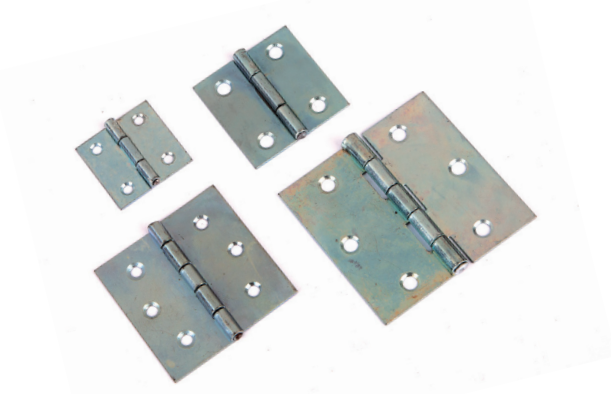

Bisagra forja
Forge hinges

Ref. NI323N

REF	MEDIDAS/SIZES	ACABADO/FINISHED	€	EMB
NI323N	50X80 mm	NEGRO/BLACK	0,9	25 - 300

Bisagra forja
Forge hinges

Ref. NI324N

REF	MEDIDAS/SIZES	ACABADO/FINISHED	€	EMB
NI324N	50X80 mm	NEGRO/BLACK	0,9	25 - 300

Ref. 308C

Bisagra cuadrada
Square Hinge

REF	MEDIDAS/SIZES	ACABADO/FINISHED	€	EMB
308/3030C	30X30 mm	ZINCADO/ZINC PLATED	0,42	25
308/4040C	40X40 mm	ZINCADO/ZINC PLATED	0,47	25
308/5050C	50X50 mm	ZINCADO/ZINC PLATED	0,5	25
308/6060C	60X60 mm	ZINCADO/ZINC PLATED	0,52	25

Ref. 504C

Bisagra ramal
Branch hinge

REF	MEDIDAS/SIZES	ACABADO/FINISHED	€	EMB
504/2550C	25X50 mm	ZINCADO/ZINC PLATED	0,63	25
504/2565C	25X65 mm	ZINCADO/ZINC PLATED	0,74	25
504/2575C	25X75 mm	ZINCADO/ZINC PLATED	0,76	25
504/25100C	25X100 mm	ZINCADO/ZINC PLATED	1,08	25