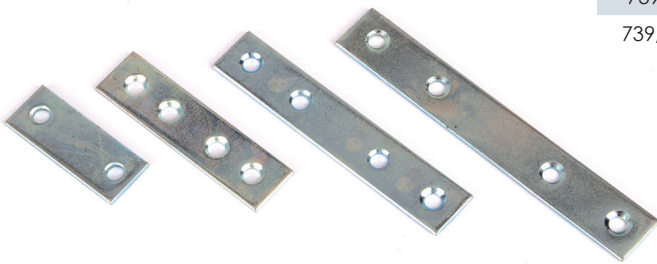

REF	MEDIDAS/SIZES	ACABADO/FINISHED	€	EMB
727/5040C	50X40 mm	ZINCADA/ZINC PLATED	0,068	200 - 800
727/7025C	70X25 mm	ZINCADA/ZINC PLATED	0,083	200 - 800

Ref. 730C

Placa de unión
Union straight plate

REF	MEDIDAS/SIZES	ACABADO/FINISHED	€	EMB
730/40C	30X40 mm	ZINCADA/ZINC PLATED	0,064	200 - 1200
730/60C	30X60 mm	ZINCADA/ZINC PLATED	0,09	200-800
730/80C	30X80 mm	ZINCADA/ZINC PLATED	0,128	100 - 600
730/100C	30X100 mm	ZINCADA/ZINC PLATED	0,152	100 - 400
730/120C	30X120 mm	ZINCADA/ZINC PLATED	0,2	100 - 400

Ref. 739C

Placa de unión
Union straight plate

REF	MEDIDAS/SIZES	ACABADO/FINISHED	€	EMB
739/40C	40X15 mm	ZINCADA/ZINC PLATED	0,042	200 - 1200
739/60C	60X15 mm	ZINCADA/ZINC PLATED	0,047	200 - 1200
739/80C	80X15 mm	ZINCADA/ZINC PLATED	0,071	200 - 1200
739/100C	100X15 mm	ZINCADA/ZINC PLATED	0,104	200 - 800