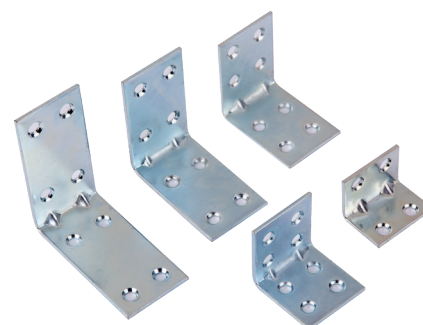

Ángulo de refuerzo

Ref. 738C

Corner brace

REF	MEDIDAS/SIZES	ACABADO/FINISHED	€	EMB
738/20C	20X20X15 mm	ZINCADA/ZINC PLATED	0,03	200-2400
738/30C	30X30X15 mm	ZINCADA/ZINC PLATED	0,04	200-1200
738/40C	40X40X15 mm	ZINCADA/ZINC PLATED	0,061	200-1200
738/50C	50X50X15 mm	ZINCADA/ZINC PLATED	0,097	200 - 800
738/60C	60X60X15 mm	ZINCADA/ZINC PLATED	0,107	200 - 800
738/80C	80X80X15 mm	ZINCADA/ZINC PLATED	0,144	100 - 500

Ángulo de refuerzo

Ref. 629C - 628C - 631C - 632C

Corner brace

REF	MEDIDAS/SIZES	ACABADO/FINISHED	€	EMB
629/4020C	40X20X20 mm	ZINCADA/ZINC PLATED	0,058	200 - 1200
629/4025C	40X25X25 mm	ZINCADA/ZINC PLATED	0,069	200 - 800
628C	64X21X14 mm	ZINCADA/ZINC PLATED	0,082	100 - 700
631C	86X20X20 mm	ZINCADA/ZINC PLATED	0,127	100 - 700
632C	90X39X37 mm	ZINCADA/ZINC PLATED	0,36	200

Ángulo de refuerzo

Ref. 630C

Corner brace

REF	MEDIDAS/SIZES	ACABADO/FINISHED	€	EMB
630/20C	30x20x20 mm	ZINCADA/ZINC PLATED	0,066	200 - 1200
630/30C	30x30x30 mm	ZINCADA/ZINC PLATED	0,092	200 - 800
630/40C	30x40x40 mm	ZINCADA/ZINC PLATED	0,13	100 - 600
630/50C	30x50x50 mm	ZINCADA/ZINC PLATED	0,156	100 - 400
630/60C	30x60x60 mm	ZINCADA/ZINC PLATED	0,205	100 - 400