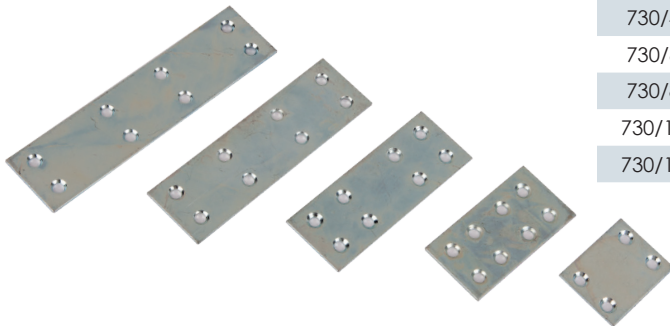

Ángulo de refuerzo

Ref. 630C

Corner brace

REF	MEDIDAS/SIZES	ACABADO/FINISHED	€	EMB
630/20C	30x20x20 mm	ZINCADA/ZINC PLATED	0,066	200 - 1200
630/30C	30x30x30 mm	ZINCADA/ZINC PLATED	0,092	200 - 800
630/40C	30x40x40 mm	ZINCADA/ZINC PLATED	0,13	100 - 600
630/50C	30x50x50 mm	ZINCADA/ZINC PLATED	0,156	100 - 400
630/60C	30x60x60 mm	ZINCADA/ZINC PLATED	0,205	100 - 400

Placa cuadrada

Ref. 729C

Square plate

REF	MEDIDAS/SIZES	ACABADO/FINISHED	€	EMB
729/40C	40X40 mm	ZINCADA/ZINC PLATED	0,06	200 - 1200
729/45C	45X45 mm	ZINCADA/ZINC PLATED	0,069	200 - 800

Ref. 727

Placa rectangular
Rectangular plate

REF	MEDIDAS/SIZES	ACABADO/FINISHED	€	EMB
727/5040C	50X40 mm	ZINCADA/ZINC PLATED	0,068	200 - 800
727/7025C	70X25 mm	ZINCADA/ZINC PLATED	0,083	200 - 800

Ref. 730C

Placa de unión
Union straight plate

REF	MEDIDAS/SIZES	ACABADO/FINISHED	€	EMB
730/40C	30X40 mm	ZINCADA/ZINC PLATED	0,064	200 - 1200
730/60C	30X60 mm	ZINCADA/ZINC PLATED	0,09	200-800
730/80C	30X80 mm	ZINCADA/ZINC PLATED	0,128	100 - 600
730/100C	30X100 mm	ZINCADA/ZINC PLATED	0,152	100 - 400
730/120C	30X120 mm	ZINCADA/ZINC PLATED	0,2	100 - 400