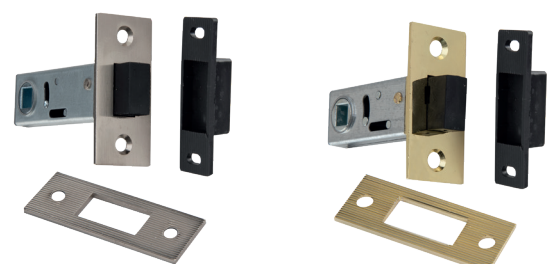

Magnetic Latch

Ref. **PUM5000IOX**

REF	MEDIDAS/SIZES	ACABADO/FINISHED	€	EMB
PUM5000IOX	65X70 mm	SATIN NIQUEL/NICKEL SATIN	4,10	10 - 100

Picaporte magnético

Magnetic Latch

Ref. **PI50**

REF	MEDIDAS/SIZES	ACABADO/FINISHED	€	EMB
PI50CC-M	50 mm	LATONADO/BRASS PLATED	3,4	20 - 200
PI50NSCC-M	50 mm	SATIN NIQUEL/NICKEL SATIN	3,5	20 - 200
PI60CC-M	60 mm	LATONADO/BRASS PLATED	3,7	20 - 200
PI60NSCC-M	60 mm	SATIN NIQUEL/NICKEL SATIN	3,8	20 - 200

Ref. 80045/Z

Tope de puerta
Door stopper

REF	MEDIDAS/SIZES	ACABADO/FINISHED	€	EMB
80045/Z	Ø45 mm	SATIN NIQUEL/NICKEL SATIN	1,52	2 - 200

Ref. PA2/C

Palomilla reforzada
Strong shelf bracket

REF	MEDIDAS/SIZES	ACABADO/FINISHED	€	EMB
PA2/200C	200X125 mm	CINCADA/ZINC PLATED	1,96	10 - 50
PA2/250C	250X200 mm	CINCADA/ZINC PLATED	2,4	10 - 30
PA2/300C	300X200 mm	CINCADA/ZINC PLATED	2,7	10 - 30
PA2/400C	400X250 mm	CINCADA/ZINC PLATED	3,46	10 - 30
PA2/500C	500X330 mm	CINCADA/ZINC PLATED	4,33	10 - 30
PA2/600C	600X400 mm	CINCADA/ZINC PLATED	7	6 - 18