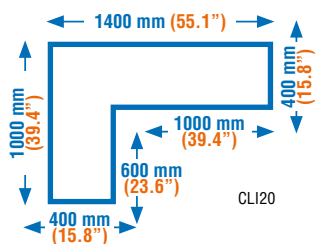

| Composition Ecoclick | | Model | Dim. mm | Dim. inch | Color | EAN Code | €/Unit | Packing (H x W x D) |
|----------------------|--|---------------------|------------------------------|-----------------------------------|--|--|--------|---------------------|
| | 4 x 1600/1800 mm (63.0"/70.9") | ECOCLICK MINI 4/300 | 1600 x 800 x 300 | 63.0" x 31.5" x 11.8" | Whi. 8435104937396 84,32 € GREY 8435104937402 84,32 € Zinc 8435104937419 84,32 € | Kg (lb) / Unit 11,37 (25.1) Dim Packing mm (inch) 1600x300x35 (63.0"x11.8"x1.4") Units/ EU Palet 36 | | |
| | 8 x 1600/400 mm 12 x 800/400 mm | ECOCLICK MINI 4/400 | 1600 x 800 x 400 | 63.0" x 31.5" x 15.8" | Whi. 8435104937426 91,76 € GREY 8435104937433 91,76 € Zinc 8435104937440 91,76 € | Kg (lb) / Unit 12,96 (28.6) Dim Packing mm (inch) 1600x400x35 (63.0"x15.8"x1.4") Units/ EU Palet 30 | | |
| | 4 x 800/900 x 300/400 mm (31.5"/35.4" x 11.8"/15.8") 5 x 800/900 mm (31.5"/35.4") | ECOCLICK MINI 5/300 | 1800 x 800 x 300 | 70.9" x 31.5" x 11.8" | Whi. 8435104937457 97,21 € GREY 8435104937464 97,21 € Zinc 8435104937471 97,21 € | Kg (lb) / Unit 13,16 (29.0) Dim Packing mm (inch) 1600x300x75 (63.0"x11.8"x3.0") Units/ EU Palet 36 | | |
| | 4 x 800/900 mm (31.5"/35.4") 4 x 300/400 mm (11.8"/15.8") | ECOCLICK MINI 5/400 | 1800 x 800 x 400 | 70.9" x 31.5" x 15.8" | Whi. 8435104937488 109,09 € GREY 8435104937495 109,09 € Zinc 8435104937501 109,09 € | Kg (lb) / Unit 15,09 (33.3) Dim Packing mm (inch) 1600x400x75 (63.0"x15.8"x3.0") Units/ EU Palet 30 | | |
| | 4 x 800/900 mm (31.5"/35.4") 4 x 300/400 mm (11.8"/15.8") | ECOCLICK 5/300 | 1800 x 900 x 300 | 70.9" x 35.4" x 11.8" | Whi. 8435104907641 105,18 € GREY 8435104907658 105,18 € Zinc 8435104907665 105,18 € | Kg (lb) / Unit 14,11 (31.1) Dim Packing mm (inch) 1800x300x75 (70.9"x11.8"x3.0") Units/ EU Palet 36 | | |
| | 4 x 800/900 mm (31.5"/35.4") 4 x 300/400 mm (11.8"/15.8") | ECOCLICK 5/400 | 1800 x 900 x 400 | 70.9" x 35.4" x 15.8" | Whi. 8435104907672 116,93 € GREY 8435104907689 116,93 € Zinc 8435104907696 116,93 € | Kg (lb) / Unit 16,25 (35.82) Dim Packing mm (inch) 1800x400x75 (70.9"x15.8"x3.0") Units/ EU Palet 30 | | |