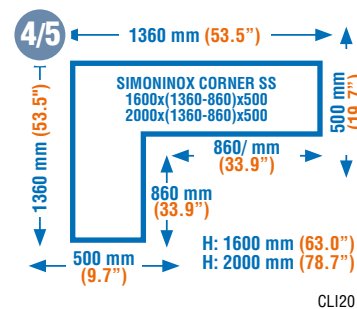

Composition Simoninox CORNER PP		Model	H x W x D mm (inch)	Load Capacity kg (lb)	Color	EAN Code	€/Unit	Kg/Unit (lb/Unit)
4 3 x 1600/2000x400/500 (78.7"/35.4"x15.8"/19.7") 32 x 400/500 mm (15.8"/19.7") 4 x 16/24 x 400 x 400/500 mm (15.8" x 15.8"/19.7") 16 x 800/1200mm (31.5"/47.2")	SIMONINOX CORNER 4PP	1600x(1260-860)x400	1600x(1260-860)x400 63.0"x(49.6"-33.9")x15.8"	180 kg (400 lb)	●	8425437076039	1.607,04 €	41,15 (90.72)
		2000x(1260-860)x400	2000x(1260-860)x400 78.7"x(49.6"-33.9")x15.8"	180 kg (400 lb)	●	8425437076114	1.631,36 €	42,35 (93.4)
		1600x(1360-860)x500	1600x(1360-860)x500 63.0"x(53.5"-33.9")x19.7"	180 kg (400 lb)	●	8425437076046	1.686,82 €	48,80 (107.6)
		2000x(1360-860)x500	2000x(1360-860)x500 78.7"x(53.5"-33.9")x19.7"	180 kg (400 lb)	●	8425437076121	1.719,25 €	50,00 (110.2)
		1600x(1660-1260)x400	1600x(1660-1260)x400 63.0"x(65.4"-49.6")x15.8"	180 kg (400 lb)	●	8425437076053	1.821,08 €	53,15 (117.2)
		2000x(1660-1260)x400	2000x(1660-1260)x400 78.7"x(65.4"-49.6")x15.8"	180 kg (400 lb)	●	8425437076138	1.845,41 €	54,35 (119.8)
		1600x(1760-1260)x500	1600x(1760-1260)x500 63.0"x(69.3"-49.6")x19.7"	180 kg (400 lb)	●	8425437076060	1.916,43 €	64,00 (141.1)
		2000x(1760-1260)x500	2000x(1760-1260)x500 78.7"x(69.3"-49.6")x19.7"	180 kg (400 lb)	●	8425437076145	1.948,86 €	65,20 (143.7)
5 3 x 1600/2000x400/500 (78.7"/35.4"x15.8"/19.7") 40 x 400/500 mm (15.8"/19.7") 5 x 20/30 x 400 x 400/500 mm (15.8" x 15.8"/19.7") 20 x 800/1200mm (31.5"/47.2")	SIMONINOX CORNER 5PP	1600x(1260-860)x400	1600x(1260-860)x400 63.0"x(49.6"-33.9")x15.8"	180 kg (400 lb)	●	8425437076077	1.846,65 €	48,55 (107.0)
		2000x(1260-860)x400	2000x(1260-860)x400 78.7"x(49.6"-33.9")x15.8"	180 kg (400 lb)	●	8425437076152	1.870,97 €	49,75 (109.7)
		1600x(1360-860)x500	1600x(1360-860)x500 63.0"x(53.5"-33.9")x19.7"	180 kg (400 lb)	●	8425437076084	1.938,27 €	58,00 (127.9)
		2000x(1360-860)x500	2000x(1360-860)x500 78.7"x(53.5"-33.9")x19.7"	180 kg (400 lb)	●	8425437076169	1.970,70 €	59,20 (130.5)
		1600x(1660-1260)x400	1600x(1660-1260)x400 63.0"x(65.4"-49.6")x15.8"	180 kg (400 lb)	●	8425437076091	2.114,20 €	63,55 (140.1)
		2000x(1660-1260)x400	2000x(1660-1260)x400 78.7"x(65.4"-49.6")x15.8"	180 kg (400 lb)	●	8425437076176	2.138,52 €	64,75 (142.7)
		1600x(1760-1260)x500	1600x(1760-1260)x500 63.0"x(69.3"-49.6")x19.7"	180 kg (400 lb)	●	8425437076107	2.225,28 €	77,00 (169.8)
		2000x(1760-1260)x500	2000x(1760-1260)x500 78.7"x(69.3"-49.6")x19.7"	180 kg (400 lb)	●	8425437076183	2.257,71 €	78,20 (172.4)