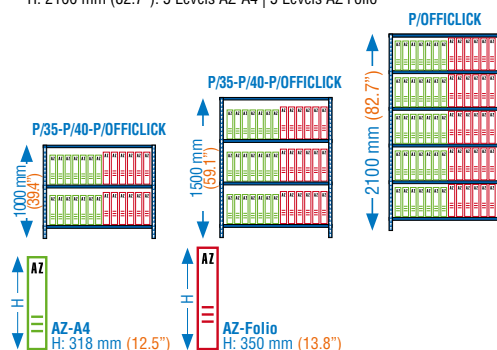

* H: 1000 mm (39.4"): 2 Levels AZ-A4 | 2 Levels AZ Folio
H: 1500 mm (59.1"): 3 Levels AZ-A4 | 3 Levels AZ Folio
H: 2100 mm (82.7"): 5 Levels AZ-A4 | 5 Levels AZ Folio

FÁCIL MONTAJE/EASY ASSEMBLY/EINFACHE MONTAGE/MONTAGE FACILE