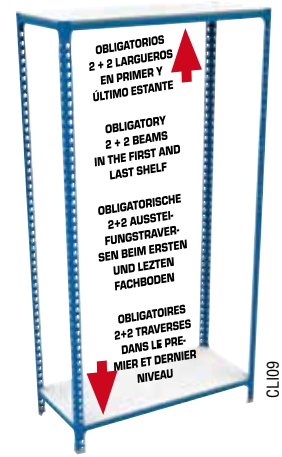

LOAD CAPACITY

LENGTH (mm)

Kg/ shelf	600	700	800	900	1000	1100	1200
300	400	400	340	300	280	240	240
400	400	400	340	300	280	240	240
500	320	320	280	270	260	220	220
600	320	320	280	270	260	220	220
700			260	250	240	200	200

DEPTH (mm)

LOAD CAPACITY

LENGTH (in)

lb/ shelf	23.6"	27.6"	31.5"	35.4"	39.4"	43.3"	47.2"
11.8"	882	882	750	661	617	529	529
15.8"	882	882	750	661	617	529	529
19.7"	705	705	617	595	573	485	485
36.6"	705	705	617	595	573	485	485
27.6"			573	551	529	441	441

DEPTH (mm)