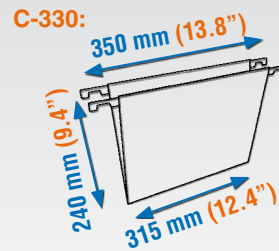

Larguero Colgador Barra/Garment rail beam/Stangenhalter/Cintre avec traverse

Description	Ral 5015	Ral 2004	Ral 7046	Ral 9003	Zinc.-Galv.	€/Unit	Unit Pack.
Colgador / Garment 1 barra /rail beam 300 mm (11.8") (L)	8435104919989	8435104931028	8435104931097	8435104931165	8435104931233	11,30 €	2
Colgador / Garment 1 barra /rail beam 400 mm (15.8") (L)	8435104930663	8435104931035	8435104931103	8435104931172	8435104931240	14,72 €	2
Colgador / Garment 3 barra /rail beam 450 mm (17.7") (M)	8435104927618	8435104931042	8435104931110	8435104931189	8435104931257	14,48 €	2
Colgador / Garment 3 barras /rail beams 500 mm (19.7") (M)	8435104930670	8435104931059	8435104931127	8435104931196	8435104931264	18,15 €	2
Colgador / Garment 3 barras /rail beams 600 mm (23.6") (M)	8435104919996	8435104931066	8435104931134	8435104931202	8435104931271	21,58 €	2
Colgador / Garment 3 barras /rail beams 750 mm (29.5") (M)	8435104920008	8435104931073	8435104931141	8435104931219	8435104931288	25,16 €	2
Colgador / Garment 3 barras /rail beams 900 mm (35.4") (M)	8435104920015	8435104931080	8435104931158	8435104931226	8435104931295	30,51 €	2

C T O G

Carpetas colgantes/Hanging folders/Hängeregister/Dossiers suspendus

Description	EAN Code	€/Unit	Unit Pack.
C-330 A4 Pack 10 units	8435104914229	21,90 €	1
C-330 A4 Caja/Box 100 units	8435104914236	218,98 €	1
C-365 Pack 10 units	8435104945612	21,90 €	1
C-365 Caja/Box 100 units	8435104945629	220,05 €	1

Solo estanterías fondo 400 mm (15.8")
Only for shelves with a depth of 400 mm (15.8")
Nur für Regale mit einer Tiefe von 400 mm (15.8")
Uniquement pour des étagères avec profondeur 400mm (15.8")

C-365

C C T O H G

Varillas para carpetas colgantes/Rod hanging folders System für Hängeregister/Tiges pour dossiers suspendus