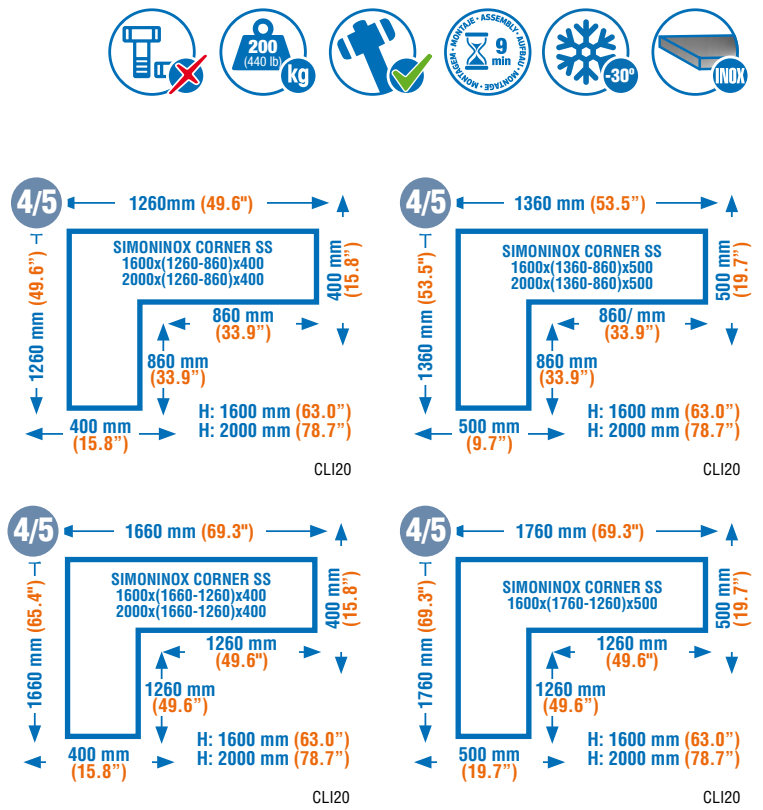

Composition Simoninox CORNER SS	Model	H x W x D mm (inch)	Load Capacity kg (lb)	Color	EAN Code	€/Unit	Kg/Unit (lb/Unit)
4 3 x 1600/2000x400/500 32 x (78.7"/35.4"x15.8"/19.7") 5 x 400/500 mm (15.8"/19.7") 16/24 x 400 x 400/500 mm (15.8" x 15.8"/19.7") 16 x 800/1200mm (31.5"/47.2") H: 1600/2000 mm (1260/1360-860) (1660/1760-1260) 400/500 mm 63.0"/78.7" (49.6"/53.5"-33.9") 15.8"/19.7" (65.4"/69.3"-49.6")	1600x(1260-860)x400	1600x(1260-860)x400 63.0"x(49.6"-33.9")x15.8"	200 kg (440 lb)	Zinc	8425437075872	1.940,43 €	55,55 (122.5)
	2000x(1260-860)x400	2000x(1260-860)x400 78.7"x(49.6"-33.9")x15.8"	200 kg (440 lb)	Zinc	8425437075957	1.964,75 €	56,75 (125.1)
	1600x(1360-860)x500	1600x(1360-860)x500 63.0"x(53.5"-33.9")x19.7"	200 kg (440 lb)	Zinc	8425437075889	2.100,20 €	61,60 (135.8)
	2000x(1360-860)x500	2000x(1360-860)x500 78.7"x(53.5"-33.9")x19.7"	200 kg (440 lb)	Zinc	8425437075964	2.132,63 €	62,80 (138.4)
	1600x(1660-1260)x400	1600x(1660-1260)x400 63.0"x(65.4"-49.6")x15.8"	200 kg (440 lb)	Zinc	8425437075896	2.320,95 €	74,75 (164.8)
	2000x(1660-1260)x400	2000x(1660-1260)x400 78.7"x(65.4"-49.6")x15.8"	200 kg (440 lb)	Zinc	8425437075971	2.345,27 €	75,95 (167.4)
	1600x(1760-1260)x500	1600x(1760-1260)x500 63.0"x(69.3"-49.6")x19.7"	200 kg (440 lb)	Zinc	8425437075902	2.536,50 €	83,20 (183.4)
	2000x(1760-1260)x500	2000x(1760-1260)x500 78.7"x(69.3"-49.6")x19.7"	200 kg (440 lb)	Zinc	8425437075988	2.568,93 €	84,40 (186.1)
5 3 x 1600/2000x400/500 40 x (78.7"/35.4"x15.8"/19.7") 5 x 400/500 mm (15.8"/19.7") 20/30 x 400 x 400/500 mm (15.8" x 15.8"/19.7") 20 x 800/1200mm (31.5"/47.2") H: 1600/2000 mm (1260/1360-860) (1660/1760-1260) 400/500 mm 63.0"/78.7" (49.6"/53.5"-33.9") 15.8"/19.7" (65.4"/69.3"-49.6")	1600x(1260-860)x400	1600x(1260-860)x400 63.0"x(49.6"-33.9")x15.8"	200 kg (440 lb)	Zinc	8425437075919	2.263,38 €	66,55 (146.7)
	2000x(1260-860)x400	2000x(1260-860)x400 78.7"x(49.6"-33.9")x15.8"	200 kg (440 lb)	Zinc	8425437075995	2.287,71 €	67,75 (149.4)
	1600x(1360-860)x500	1600x(1360-860)x500 63.0"x(53.5"-33.9")x19.7"	200 kg (440 lb)	Zinc	8425437075926	2.454,99 €	74,00 (163.1)
	2000x(1360-860)x500	2000x(1360-860)x500 78.7"x(53.5"-33.9")x19.7"	200 kg (440 lb)	Zinc	8425437076008	2.487,42 €	75,20 (165.8)
	1600x(1660-1260)x400	1600x(1660-1260)x400 63.0"x(65.4"-49.6")x15.8"	200 kg (440 lb)	Zinc	8425437075933	2.739,03 €	90,55 (199.6)
	2000x(1660-1260)x400	2000x(1660-1260)x400 78.7"x(65.4"-49.6")x15.8"	200 kg (440 lb)	Zinc	8425437076015	2.763,35 €	91,75 (202.3)
	1600x(1760-1260)x500	1600x(1760-1260)x500 63.0"x(69.3"-49.6")x19.7"	200 kg (440 lb)	Zinc	8425437075940	3.000,37 €	101,00 (222.7)
	2000x(1760-1260)x500	2000x(1760-1260)x500 78.7"x(69.3"-49.6")x19.7"	200 kg (440 lb)	Zinc	8425437076022	3.032,80 €	102,20 (225.3)