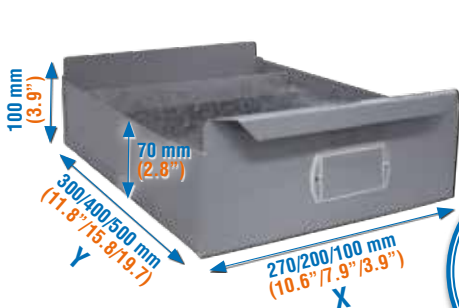

Cajones/Drawer/Schublade/Tiroirs

Model	Dim. mm (inch)	Ral 7046	Ral 9003	Ral 5015	Kg/Unit (lb/Unit)	€/Unit	Unit Pack.
C / 30 - 100	100 x 300 x 100 (3.9"x11.8"x3.9")	8425437064050	8425437064081	8425437064111	0,93 (2.0)	9,63 €	2
C / 40 - 100	100 x 400 x 100 (3.9"x15.7"x3.9")	8425437064067	8425437064098	8425437064128	1,10 (2.4)	10,79 €	2
C / 50 - 100	100 x 500 x 100 (3.9"x19.7"x3.9")	8425437064074	8425437064104	8425437064135	1,28 (2.8)	14,74 €	2
C / 30 - 200	200 x 300 x 100 (7.9"x11.8"x3.9")	8425437008498	8425437008559	8435104924259	1,25 (2.8)	12,06 €	2
C / 40 - 200	200 x 400 x 100 (7.9"x15.8"x3.9")	8425437008504	8425437008566	8435104924266	1,49 (3.3)	17,73 €	2
C / 50 - 200	200 x 500 x 100 (7.9"x19.7"x3.9")	8425437008511	8425437008573	8435104924273	1,73 (3.8)	13,27 €	2
C / 30 - 270	270 x 300 x 100 (10.6"x11.8"x3.9")	8425437008528	8425437008580	8435104924228	1,48 (3.3)	18,23 €	2
C / 40 - 270	270 x 400 x 100 (10.6"x15.8"x3.9")	8425437008535	8425437008597	8435104924235	1,76 (3.9)	11,69 €	2
C / 50 - 270	270 x 500 x 100 (10.6"x19.7"x3.9")	8425437008542	8425437008603	8435104924242	2,05 (4.5)	17,07 €	2