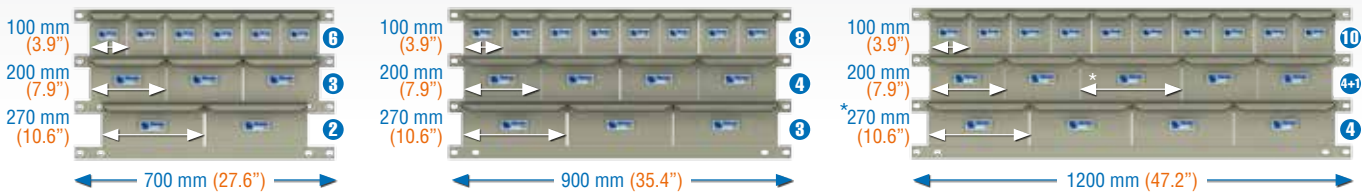

**Comprend 2 Guides

*/** GUÍA TELESCÓPICA / TELESCOPIC GUIDE / TELESKOPFÜHRUNG / GUIDE TÉLESCOPIQUE

C T B O A G

Cajones/Drawer/Schublade/Tiroirs

| Model | Dim. mm (inch) | Ral 7046 | Ral 9003 | Ral 5015 | Kg/Unit (lb/Unit) | €/Unit | Unit Pack. |
|--------------|------------------------------------|---------------|---------------|---------------|-------------------|----------------|------------|
| C / 30 - 100 | 100 x 300 x 100 (3.9"x11.8"x3.9") | 8425437064050 | 8425437064081 | 8425437064111 | 0,93 (2.0) | 9,63 € | 2 |
| C / 40 - 100 | 100 x 400 x 100 (3.9"x15.7"x3.9") | 8425437064067 | 8425437064098 | 8425437064128 | 1,10 (2.4) | 10,79 € | 2 |
| C / 50 - 100 | 100 x 500 x 100 (3.9"x19.7"x3.9") | 8425437064074 | 8425437064104 | 8425437064135 | 1,28 (2.8) | 14,74 € | 2 |
| C / 30 - 200 | 200 x 300 x 100 (7.9"x11.8"x3.9") | 8425437008498 | 8425437008559 | 8435104924259 | 1,25 (2.8) | 12,06 € | 2 |
| C / 40 - 200 | 200 x 400 x 100 (7.9"x15.8"x3.9") | 8425437008504 | 8425437008566 | 8435104924266 | 1,49 (3.3) | 17,73 € | 2 |
| C / 50 - 200 | 200 x 500 x 100 (7.9"x19.7"x3.9") | 8425437008511 | 8425437008573 | 8435104924273 | 1,73 (3.8) | 13,27 € | 2 |
| C / 30 - 270 | 270 x 300 x 100 (10.6"x11.8"x3.9") | 8425437008528 | 8425437008580 | 8435104924228 | 1,48 (3.3) | 18,23 € | 2 |
| C / 40 - 270 | 270 x 400 x 100 (10.6"x15.8"x3.9") | 8425437008535 | 8425437008597 | 8435104924235 | 1,76 (3.9) | 11,69 € | 2 |
| C / 50 - 270 | 270 x 500 x 100 (10.6"x19.7"x3.9") | 8425437008542 | 8425437008603 | 8435104924242 | 2,05 (4.5) | 17,07 € | 2 |