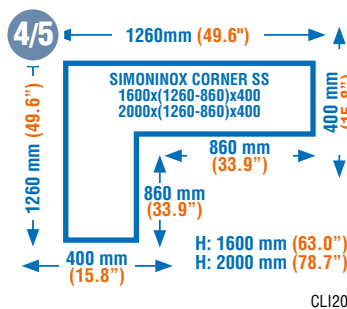

Composition Simoninox CORNER PP		Model	H x W x D mm (inch)	Load Capacity kg (lb)	Color	EAN Code	€/Unit	Kg/Unit (lb/Unit)
4 3 x 1600/2000x400/500 (78.7"/35.4"x15.8"/19.7") 32 x 400/500 mm (15.8"/19.7") 4 x 16/24 x 400 x 400/500 mm (15.8" x 15.8"/19.7") 16 x 800/1200mm (31.5"/47.2")	SIMONINOX CORNER 4PP	1600x(1260-860)x400	1600x(1260-860)x400 63.0"x(49.6"-33.9")x15.8"	180 kg (400 lb)	●	8425437076039	1.607,04 €	41,15 (90.72)
		2000x(1260-860)x400	2000x(1260-860)x400 78.7"x(49.6"-33.9")x15.8"	180 kg (400 lb)	●	8425437076114	1.631,36 €	42,35 (93.4)
		1600x(1360-860)x500	1600x(1360-860)x500 63.0"x(53.5"-33.9")x19.7"	180 kg (400 lb)	●	8425437076046	1.686,82 €	48,80 (107.6)
		2000x(1360-860)x500	2000x(1360-860)x500 78.7"x(53.5"-33.9")x19.7"	180 kg (400 lb)	●	8425437076121	1.719,25 €	50,00 (110.2)
		1600x(1660-1260)x400	1600x(1660-1260)x400 63.0"x(65.4"-49.6")x15.8"	180 kg (400 lb)	●	8425437076053	1.821,08 €	53,15 (117.2)
		2000x(1660-1260)x400	2000x(1660-1260)x400 78.7"x(65.4"-49.6")x15.8"	180 kg (400 lb)	●	8425437076138	1.845,41 €	54,35 (119.8)
		1600x(1760-1260)x500	1600x(1760-1260)x500 63.0"x(69.3"-49.6")x19.7"	180 kg (400 lb)	●	8425437076060	1.916,43 €	64,00 (141.1)
		2000x(1760-1260)x500	2000x(1760-1260)x500 78.7"x(69.3"-49.6")x19.7"	180 kg (400 lb)	●	8425437076145	1.948,86 €	65,20 (143.7)
5 3 x 1600/2000x400/500 (78.7"/35.4"x15.8"/19.7") 40 x 400/500 mm (15.8"/19.7") 5 x 20/30 x 400 x 400/500 mm (15.8" x 15.8"/19.7") 20 x 800/1200mm (31.5"/47.2")	SIMONINOX CORNER 5PP	1600x(1260-860)x400	1600x(1260-860)x400 63.0"x(49.6"-33.9")x15.8"	180 kg (400 lb)	●	8425437076077	1.846,65 €	48,55 (107.0)
		2000x(1260-860)x400	2000x(1260-860)x400 78.7"x(49.6"-33.9")x15.8"	180 kg (400 lb)	●	8425437076152	1.870,97 €	49,75 (109.7)
		1600x(1360-860)x500	1600x(1360-860)x500 63.0"x(53.5"-33.9")x19.7"	180 kg (400 lb)	●	8425437076084	1.938,27 €	58,00 (127.9)
		2000x(1360-860)x500	2000x(1360-860)x500 78.7"x(53.5"-33.9")x19.7"	180 kg (400 lb)	●	8425437076169	1.970,70 €	59,20 (130.5)
		1600x(1660-1260)x400	1600x(1660-1260)x400 63.0"x(65.4"-49.6")x15.8"	180 kg (400 lb)	●	8425437076091	2.114,20 €	63,55 (140.1)
		2000x(1660-1260)x400	2000x(1660-1260)x400 78.7"x(65.4"-49.6")x15.8"	180 kg (400 lb)	●	8425437076176	2.138,52 €	64,75 (142.7)
		1600x(1760-1260)x500	1600x(1760-1260)x500 63.0"x(69.3"-49.6")x19.7"	180 kg (400 lb)	●	8425437076107	2.225,28 €	77,00 (169.8)
		2000x(1760-1260)x500	2000x(1760-1260)x500 78.7"x(69.3"-49.6")x19.7"	180 kg (400 lb)	●	8425437076183	2.257,71 €	78,20 (172.4)