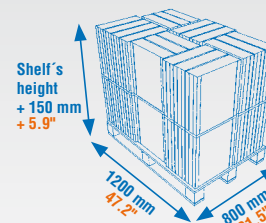

Bandejas metálicas
Metal shelves
Fachböden Metall
Tablettes métalliques

| Dim mm x mm (in x in) | EAN | EAN | €/Unit | EAN | €/Unit | Kg/Unit (lb/Unit) | Unit Pack. | Unit Palet |
|----------------------------|---------------|---------------|---------|---------------|---------|-------------------|------------|------------|
| 600 x 300 (23.6" x 11.8") | 8425437002649 | 8425437003059 | 9,50 € | 8425437005107 | 9,42 € | 1,42 (3.1) | 10 | 160 |
| 700 x 300 (27.6" x 11.8") | 8425437002694 | 8425437003103 | 10,25 € | 8425437005152 | 10,81 € | 1,63 (3.6) | 10 | 160 |
| 800 x 300 (31.5" x 11.8") | 8425437002755 | 8425437003165 | 11,22 € | 8425437005213 | 12,19 € | 1,84 (4.0) | 10 | 160 |
| 900 x 300 (35.4" x 11.8") | 8425437002816 | 8425437003226 | 12,50 € | 8425437005275 | 13,58 € | 2,05 (4.5) | 10 | 160 |
| 1000 x 300 (39.3" x 11.8") | 8425437002878 | 8425437003288 | 13,73 € | 8425437005336 | 14,96 € | 2,26 (4.9) | 10 | 160 |
| 1100 x 300 (43.3" x 11.8") | 8425437002939 | 8425437003349 | 15,06 € | 8425437005398 | 16,35 € | 2,46 (5.4) | 10 | 160 |
| 1200 x 300 (47.2" x 11.8") | 8425437002991 | 8425437003400 | 16,29 € | 8425437005459 | 17,73 € | 2,67 (5.9) | 10 | 160 |