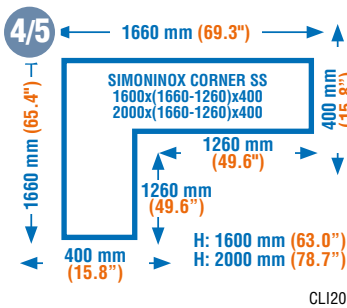

Composition Simoninox CORNER PP		Model	H x W x D mm (inch)	Load Capacity kg (lb)	Color	EAN Code	€/Unit	Kg/Unit (lb/Unit)
4 3 x 1600/2000x400/500 (78.7"/35.4"x15.8"/19.7") 32 x 400/500 mm (15.8"/19.7") 4 x 16/24 x 400 x 400/500 mm (15.8" x 15.8"/19.7") 16 x 800/1200mm (31.5"/47.2")	SIMONINOX CORNER 4PP	1600x(1260-860)x400	1600x(1260-860)x400 63.0"x(49.6"-33.9")x15.8"	180 kg (400 lb)	●	8425437076039	1.607,04 €	41,15 (90.72)
		2000x(1260-860)x400	2000x(1260-860)x400 78.7"x(49.6"-33.9")x15.8"	180 kg (400 lb)	●	8425437076114	1.631,36 €	42,35 (93.4)
		1600x(1360-860)x500	1600x(1360-860)x500 63.0"x(53.5"-33.9")x19.7"	180 kg (400 lb)	●	8425437076046	1.686,82 €	48,80 (107.6)
		2000x(1360-860)x500	2000x(1360-860)x500 78.7"x(53.5"-33.9")x19.7"	180 kg (400 lb)	●	8425437076121	1.719,25 €	50,00 (110.2)
		1600x(1660-1260)x400	1600x(1660-1260)x400 63.0"x(65.4"-49.6")x15.8"	180 kg (400 lb)	●	8425437076053	1.821,08 €	53,15 (117.2)
		2000x(1660-1260)x400	2000x(1660-1260)x400 78.7"x(65.4"-49.6")x15.8"	180 kg (400 lb)	●	8425437076138	1.845,41 €	54,35 (119.8)
		1600x(1760-1260)x500	1600x(1760-1260)x500 63.0"x(69.3"-49.6")x19.7"	180 kg (400 lb)	●	8425437076060	1.916,43 €	64,00 (141.1)
		2000x(1760-1260)x500	2000x(1760-1260)x500 78.7"x(69.3"-49.6")x19.7"	180 kg (400 lb)	●	8425437076145	1.948,86 €	65,20 (143.7)
5 3 x 1600/2000x400/500 (78.7"/35.4"x15.8"/19.7") 40 x 400/500 mm (15.8"/19.7") 5 x 20/30 x 400 x 400/500 mm (15.8" x 15.8"/19.7") 20 x 800/1200mm (31.5"/47.2")	SIMONINOX CORNER 5PP	1600x(1260-860)x400	1600x(1260-860)x400 63.0"x(49.6"-33.9")x15.8"	180 kg (400 lb)	●	8425437076077	1.846,65 €	48,55 (107.0)
		2000x(1260-860)x400	2000x(1260-860)x400 78.7"x(49.6"-33.9")x15.8"	180 kg (400 lb)	●	8425437076152	1.870,97 €	49,75 (109.7)
		1600x(1360-860)x500	1600x(1360-860)x500 63.0"x(53.5"-33.9")x19.7"	180 kg (400 lb)	●	8425437076084	1.938,27 €	58,00 (127.9)
		2000x(1360-860)x500	2000x(1360-860)x500 78.7"x(53.5"-33.9")x19.7"	180 kg (400 lb)	●	8425437076169	1.970,70 €	59,20 (130.5)
		1600x(1660-1260)x400	1600x(1660-1260)x400 63.0"x(65.4"-49.6")x15.8"	180 kg (400 lb)	●	8425437076091	2.114,20 €	63,55 (140.1)
		2000x(1660-1260)x400	2000x(1660-1260)x400 78.7"x(65.4"-49.6")x15.8"	180 kg (400 lb)	●	8425437076176	2.138,52 €	64,75 (142.7)
		1600x(1760-1260)x500	1600x(1760-1260)x500 63.0"x(69.3"-49.6")x19.7"	180 kg (400 lb)	●	8425437076107	2.225,28 €	77,00 (169.8)
		2000x(1760-1260)x500	2000x(1760-1260)x500 78.7"x(69.3"-49.6")x19.7"	180 kg (400 lb)	●	8425437076183	2.257,71 €	78,20 (172.4)