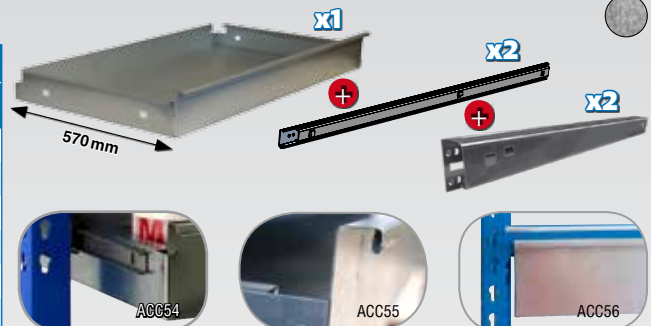

Gavetas/Storage bins/Schubfächer/Bacs plastiques

Description - Dim. mm (inch)	EAN Code	€/Unit	Unit Pack.
Blister 5 gavetas/storage bins 52 x 100 x 95 mm (2.1" x 3.9" x 3.7")	8435104927052	10,90 €	1
Blister 5 gavetas/storage bins 80 x 100 x 170 mm (3.2" x 3.9" x 6.7")	8435104927069	19,75 €	1

ACC48 **G C O T B G**

Imanes Ferrita/Magnets Ferrita/Magnete Ferrita/Aimants Ferrita

Description	W x D x H Dim. mm Ø (inch Ø)	EAN Code	Kg/Unit (lb/Unit)	€/Unit	Unit Pack.
BLISTER 8 IMANES PANEL/ BLISTER 8 MAGNETS PANEL	25 mm Ø (1.0" Ø)	8435104949351	0,30 (0.7)	7,00 €	1

ACC49 **G C T B O A H G**

Zócalos BT/Socles BT/Socket BT/Socles BT

BT (BT-1/BT-2/BT-3/BT-4/BT-5/BT-7)					
Model	Dim. mm (inch)	EAN Code	Kg/Unit (lb/Unit)	€/Unit	Unit Pack.
ZOCALO BT 600	600 x 100 (23.6"x3.9")	8435104934012	0,50 (1.1)	6,74 €	1
ZOCALO BT 750	750 x 100 (29.5"x3.9")	8435104934029	0,63 (1.4)	7,31 €	1
ZOCALO BT 900	900 x 100 (35.4"x3.9")	8435104934036	0,76 (1.7)	9,40 €	1
ZOCALO BT 1200	1200 x 100 (47.2"x3.9")	8435104934043	1,01 (2.2)	12,97 €	1
ZOCALO BT 1500	1500 x 100 (59.1"x3.9")	8435104934050	1,26 (2.8)	16,55 €	1
ZOCALO BT 1800	1800 x 100 (70.9"x3.9")	8435104934067	1,51 (3.3)	18,79 €	1

BT-6					
Model	Dim. mm (inch)	EAN Code	Kg/Unit (lb/Unit)	€/Unit	Unit Pack.
ZOCALO BT-6 1200	1200 x 100 (47.2"x3.9")	8435104937655	1,38 (3.0)	14,21 €	1
ZOCALO BT-6 1500	1500 x 100 (59.1"x3.9")	8435104937662	1,72 (3.8)	17,83 €	1
ZOCALO BT-6 1800	1800 x 100 (70.9"x3.9")	8435104937679	2,07 (4.6)	20,33 €	1

B

Chapa metálica/Metal sheet/Blech/Tôle