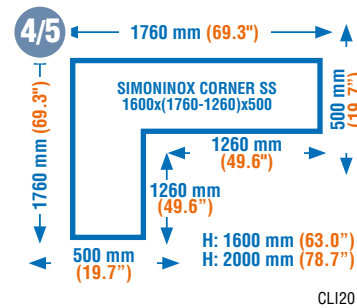

Composition Simoninox CORNER PP		Model	H x W x D mm (inch)	Load Capacity kg (lb)	Color	EAN Code	€/Unit	Kg/Unit (lb/Unit)
4 3 x 1600/2000x400/500 (78.7"/35.4"x15.8"/19.7") 32 x 400/500 mm (15.8"/19.7") 4 x 16/24 x 400 x 400/500 mm (15.8" x 15.8"/19.7") 16 x 800/1200mm (31.5"/47.2")	SIMONINOX CORNER 4PP	1600x(1260-860)x400	1600x(1260-860)x400 63.0"x(49.6"-33.9")x15.8"	180 kg (400 lb)	●	8425437076039	1.607,04 €	41,15 (90.72)
		2000x(1260-860)x400	2000x(1260-860)x400 78.7"x(49.6"-33.9")x15.8"	180 kg (400 lb)	●	8425437076114	1.631,36 €	42,35 (93.4)
		1600x(1360-860)x500	1600x(1360-860)x500 63.0"x(53.5"-33.9")x19.7"	180 kg (400 lb)	●	8425437076046	1.686,82 €	48,80 (107.6)
		2000x(1360-860)x500	2000x(1360-860)x500 78.7"x(53.5"-33.9")x19.7"	180 kg (400 lb)	●	8425437076121	1.719,25 €	50,00 (110.2)
		1600x(1660-1260)x400	1600x(1660-1260)x400 63.0"x(65.4"-49.6")x15.8"	180 kg (400 lb)	●	8425437076053	1.821,08 €	53,15 (117.2)
		2000x(1660-1260)x400	2000x(1660-1260)x400 78.7"x(65.4"-49.6")x15.8"	180 kg (400 lb)	●	8425437076138	1.845,41 €	54,35 (119.8)
		1600x(1760-1260)x500	1600x(1760-1260)x500 63.0"x(69.3"-49.6")x19.7"	180 kg (400 lb)	●	8425437076060	1.916,43 €	64,00 (141.1)
		2000x(1760-1260)x500	2000x(1760-1260)x500 78.7"x(69.3"-49.6")x19.7"	180 kg (400 lb)	●	8425437076145	1.948,86 €	65,20 (143.7)
5 3 x 1600/2000x400/500 (78.7"/35.4"x15.8"/19.7") 40 x 400/500 mm (15.8"/19.7") 5 x 20/30 x 400 x 400/500 mm (15.8" x 15.8"/19.7") 20 x 800/1200mm (31.5"/47.2")	SIMONINOX CORNER 5PP	1600x(1260-860)x400	1600x(1260-860)x400 63.0"x(49.6"-33.9")x15.8"	180 kg (400 lb)	●	8425437076077	1.846,65 €	48,55 (107.0)
		2000x(1260-860)x400	2000x(1260-860)x400 78.7"x(49.6"-33.9")x15.8"	180 kg (400 lb)	●	8425437076152	1.870,97 €	49,75 (109.7)
		1600x(1360-860)x500	1600x(1360-860)x500 63.0"x(53.5"-33.9")x19.7"	180 kg (400 lb)	●	8425437076084	1.938,27 €	58,00 (127.9)
		2000x(1360-860)x500	2000x(1360-860)x500 78.7"x(53.5"-33.9")x19.7"	180 kg (400 lb)	●	8425437076169	1.970,70 €	59,20 (130.5)
		1600x(1660-1260)x400	1600x(1660-1260)x400 63.0"x(65.4"-49.6")x15.8"	180 kg (400 lb)	●	8425437076091	2.114,20 €	63,55 (140.1)
		2000x(1660-1260)x400	2000x(1660-1260)x400 78.7"x(65.4"-49.6")x15.8"	180 kg (400 lb)	●	8425437076176	2.138,52 €	64,75 (142.7)
		1600x(1760-1260)x500	1600x(1760-1260)x500 63.0"x(69.3"-49.6")x19.7"	180 kg (400 lb)	●	8425437076107	2.225,28 €	77,00 (169.8)
		2000x(1760-1260)x500	2000x(1760-1260)x500 78.7"x(69.3"-49.6")x19.7"	180 kg (400 lb)	●	8425437076183	2.257,71 €	78,20 (172.4)