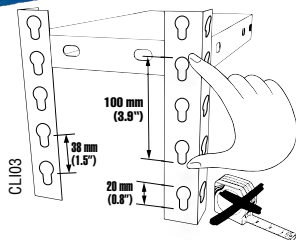

- Estantería sin tornillos. El sistema más fácil y rápido de montaje.
- Capacidad de carga: hasta 400 kg (882 lb) repartidos uniformemente por estante.
- Con acceso libre a todos los estantes. Sin aspas de enriostamiento.
- Se carga con bandeja metálica (Ángulo ranurado), madera aglomerada o melamina (de 16 mm (0.63") de espesor) encastrada entre los largueros.
- Boltless. The quickest and easiest way to assemble.
- Load capacity: up to 400 kg (882 lb) of evenly distributed load.
- Access from all sides. No crossing braces to set in the way.
- Either metal shelves (Slotted angle shelving) or plywood (16 mm (0.63") thickness) fit on the beams.
- Steckregal - Einfaches und schnelles Aufbauen.
- Fachlast bis 400 kg (882 lb) - bei gleichmäßig verteilter Last.
- Beidseitig nutzbar - frei stehend.
- Kombinierbar mit Fachböden auf und Furnierholzböden. (Materialstärke von 16 mm (0.63"))
- Étagère sans boulon. Le système le plus facile et le plus rapide à monter.
- Capacité de charge de 400 kg (882 lb) répartie uniformément par niveau.
- Accès libre de tous les cotés. Sans traverse.
- Choix dans les tablettes: métalliques (Angle rainuré), en bois aggloméré ou mélaminé (16 mm (0.63") épaisseur) s'ajustent aux traverses.