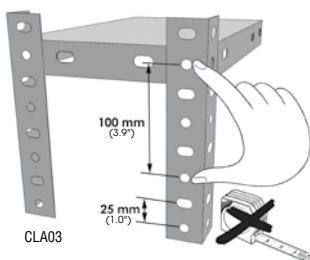

LENGTH (mm)

DEPTH (mm)	LENGTH (mm)							
	600	700	800	900	1000	1100	1200	
200	150	150	145	140	135	120	110	
300	150	150	145	140	135	120	110	
400	150	150	145	140	135	120	110	
500	125	125	125	120	120	100	90	
600	125	125	120	110	110	100	90	
700			120	110	110	100	90	

LENGTH (in)

DEPTH (in)	LENGTH (in)							
	23.6"	27.6"	31.5"	35.4"	39.4"	43.3"	47.2"	
7.9"	331	331	320	309	298	265	243	
11.8"	331	331	320	309	298	265	243	
15.8"	331	331	320	309	298	265	243	
19.7"	276	276	276	265	265	220	198	
36.6"	276	276	265	243	243	220	198	
27.6"			265	243	243	220	198	

Capacidad de carga certificada con:

- Carga uniformemente repartida.
- Distancia de 1ª bandeja al suelo < 200 mm (7.9")
- Con 8 tornillos por bandeja más 8 escuadras por estantería.
- 4 perfiles por módulo (Una estantería está formada por uno o más módulos).

Fachlast pro Boden:

- Gleichmäßig verteilte Last.
- Montage erster Fachboden < 200 mm (7.9") vom Boden entfernt möglich.
- 8 Schrauben pro Boden und 8 Winkel für das komplette Regal.
- BÜGEL für jeden Abschnitt 4 (Ein Regal besteht aus einem oder mehreren Abschnitten MADE).

Certified load capacity:

- Evenly distributed load.
- The distance from the 1st shelf to the floor < 200 mm (7.9") With 8 nuts and bolts per shelf, and 8 corner plates per rack.
- 4 Uprights for each section (One shelf is made up of one or more sections).

Capacités de charge certifiées avec:

- Charge répartie uniformément
- Distance de la première tablette au sol < 200 mm (7.9")
- Avec 8 vis par tablette plus 8 equerres par étagères.
- 4 Montants par module (Une étagère est formé par un ou plus modules).