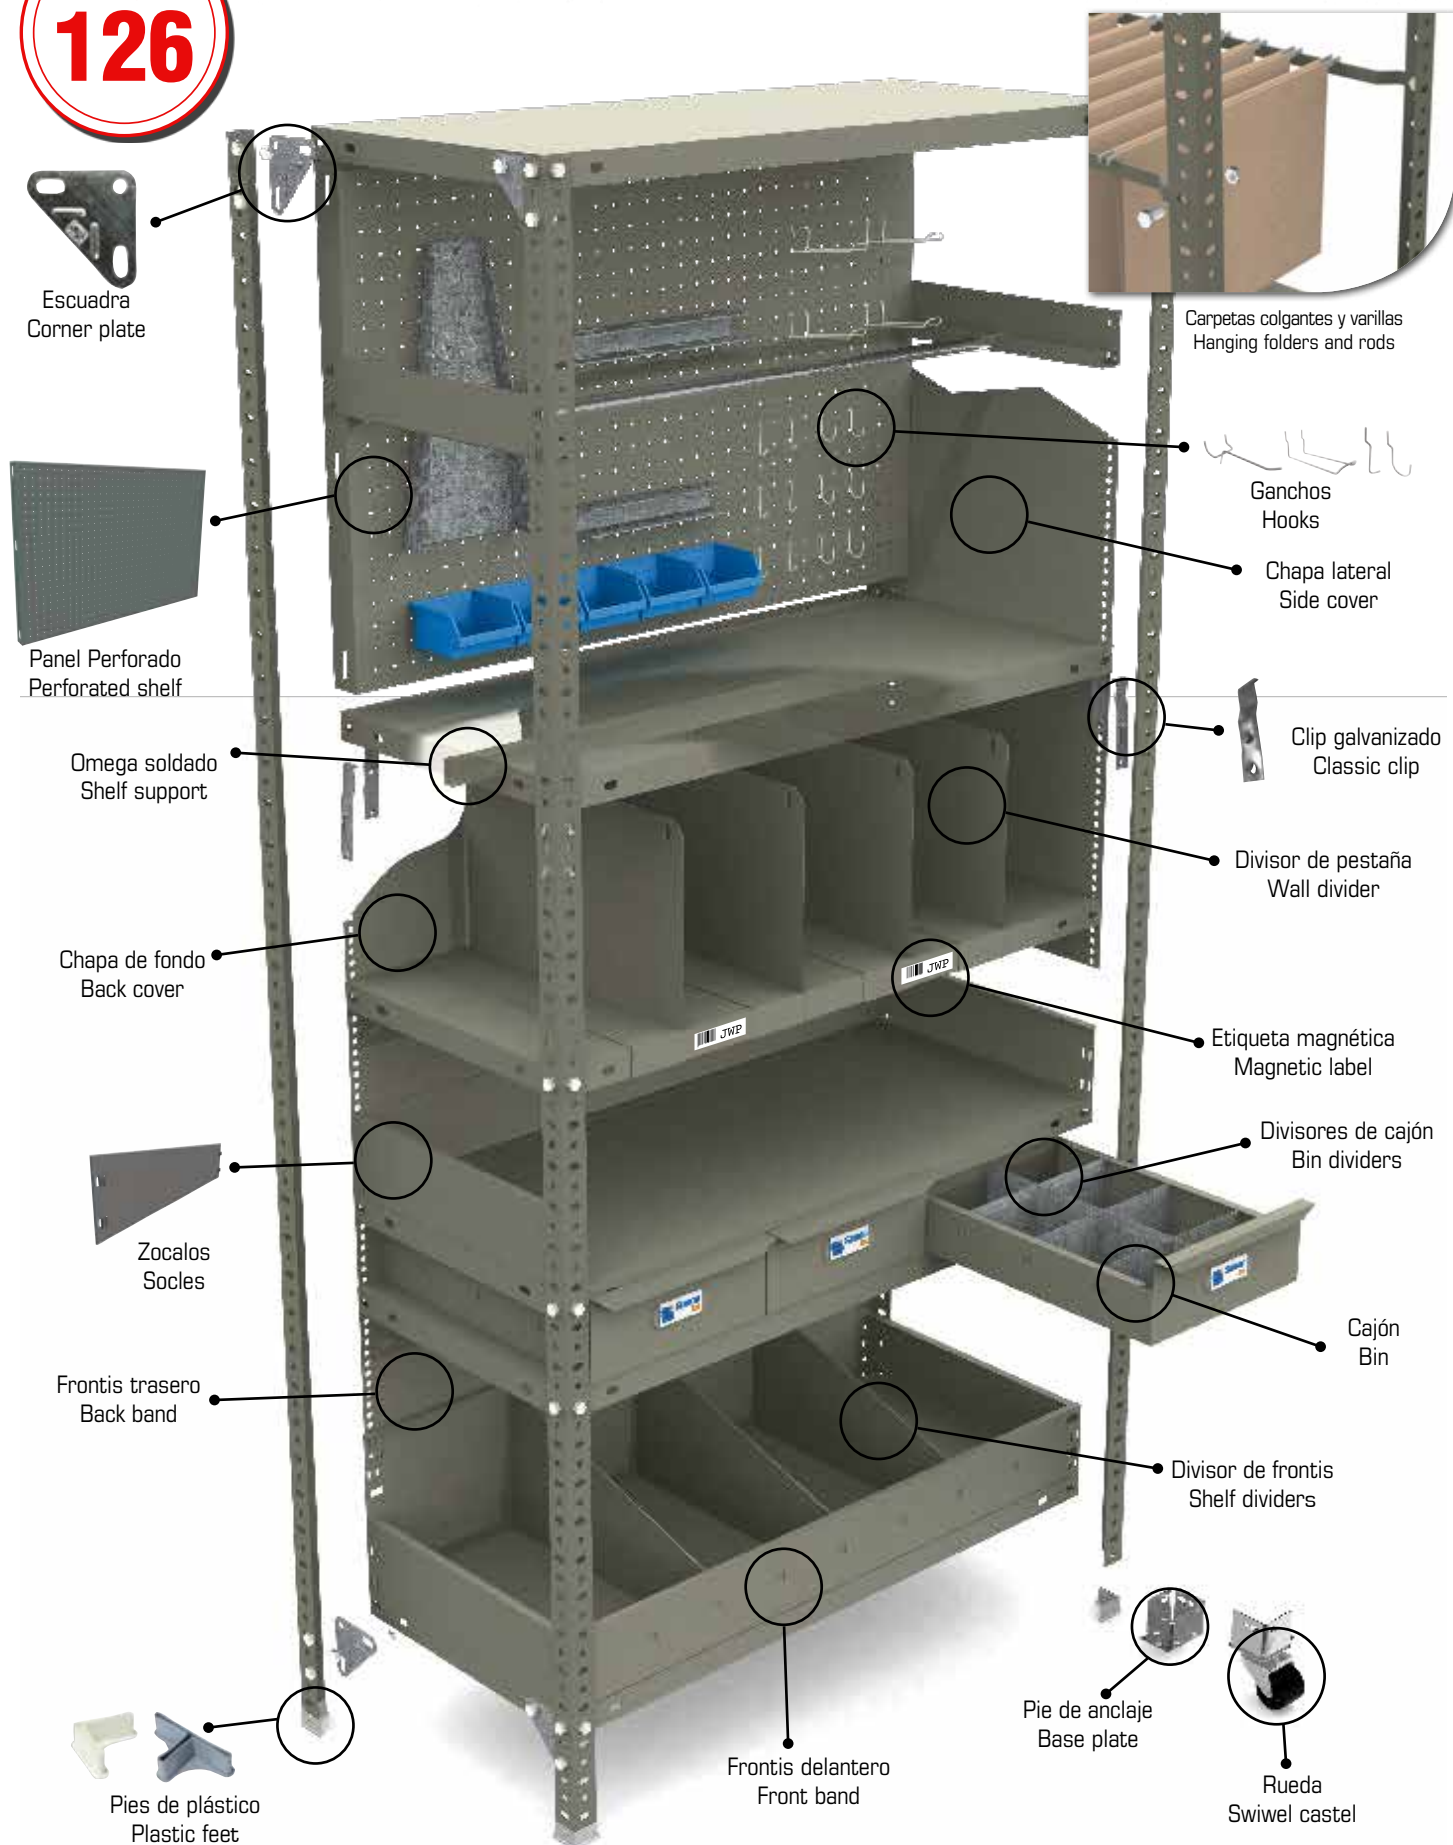

Ganchos
Hooks

Clip galvanizado
Classic clip

Divisor de pestaña
Wall divider

Etiqueta magnética
Magnetic label

Divisores de cajón
Bin dividers

Cajón
Bin

Divisor de frontis
Shelf dividers

Pie de anclaje
Base plate

Pag.
126

Omega soldado
Shelf support

Chapa de fondo
Back cover

Frontis trasero
Back band

Frontis delantero
Front band