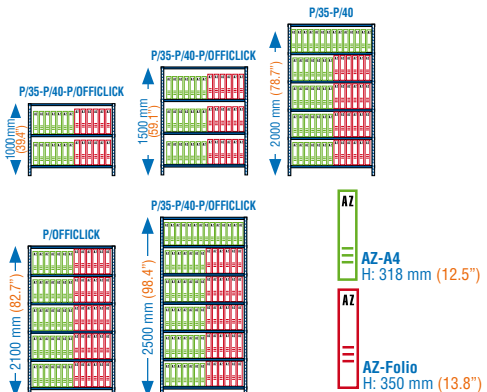

P/35

P/40

Dim. mm (inch)	EAN	Kg/Unit (lb/Unit)	€/Unit
900 (35.4)	8435104926741	0,67 (1.5)	4,10 €
1000 (39.4)	8435104911792	0,74 (1.6)	4,56 €
1500 (59.1)	8435104911808	1,11 (2.5)	6,84 €
2000 (78.7)	8435104911815	1,48 (3.3)	9,11 €
2500 (98.4)	8435104911822	1,85 (4.1)	11,39 €
3000 (118.1)	8435104911839	2,23 (4.9)	13,67 €
3500 (137.8)	8435104914670	2,60 (5.7)	15,95 €
4000 (157.5)	8435104911846	2,97 (6.5)	18,23 €

Dim. mm (inch)	EAN	Kg/Unit (lb/Unit)	€/Unit	Unit Pack	Unit Palet
900 (35.4)	8435104926758	0,93 (2.0)	5,70 €	10	500
1000 (39.4)	8435104907986	1,03 (2.3)	6,34 €	10	500
1500 (59.1)	8435104907993	1,55 (3.4)	9,50 €	10	500
2000 (78.7)	8435104908013	2,06 (4.5)	12,67 €	10	500
2500 (98.4)	8435104908020	2,58 (5.7)	15,84 €	10	500
3000 (118.1)	8435104908037	3,09 (6.8)	19,01 €	10	500
3500 (137.8)	8435104914205	3,61 (8.0)	22,18 €	10	300
4000 (157.5)	8435104908044	4,13 (9.1)	25,34 €	10	300