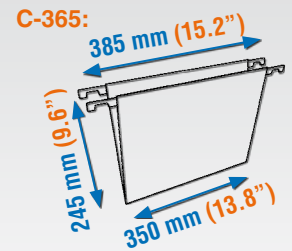

Solo estanterías fondo 400 mm (15.8")
Only for shelves with a depth of 400 mm (15.8")
Nur für Regale mit einer Tiefe von 400 mm (15.8")
Uniquement pour des étagères avec profondeur 400mm (15.8")

C-330

C-365