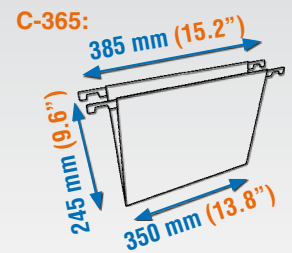

Carpetas colgantes/Hanging folders/Hängeregister/Dossiers suspendus

Description	EAN Code	€/Unit	Unit Pack.
C-330 A4 Pack 10 units	8435104914229	21,90 €	1
C-330 A4 Caja/Box 100 units	8435104914236	218,98 €	1
C-365 Pack 10 units	8435104945612	21,90 €	1
C-365 Caja/Box 100 units	8435104945629	220,05 €	1