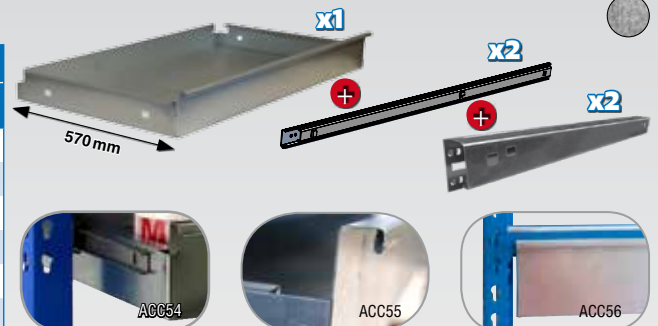

Gavetas/Storage bins/Schubfächer/Bacs plastiques

Description - Dim. mm (inch)	EAN Code	€/Unit	Unit Pack.
Blister 5 gavetas/storage bins 52 x 100 x 95 mm (2.1" x 3.9" x 3.7")	8435104927052	10,90 €	1
Blister 5 gavetas/storage bins 80 x 100 x 170 mm (3.2" x 3.9" x 6.7")	8435104927069	19,75 €	1

ACC48 **G C O T B G**

Imanes Ferrita/Magnets Ferrita/Magnete Ferrita/Aimants Ferrita

Description	W x D x H Dim. mm Ø (inch Ø)	EAN Code	Kg/Unit (lb/Unit)	€/Unit	Unit Pack.
BLISTER 8 IMANES PANEL/ BLISTER 8 MAGNETS PANEL	25 mm Ø (1.0" Ø)	8435104949351	0,30 (0.7)	7,00 €	1

ACC49 **G C T B O A H G**

Zócalos BT/Socles BT/Socket BT/Socles BT

BT (BT-1/BT-2/BT-3/BT-4/BT-5/BT-7)					
Model	Dim. mm (inch)	EAN Code	Kg/Unit (lb/Unit)	€/Unit	Unit Pack.
ZOCALO BT 600	600 x 100 (23.6"x3.9")	8435104934012	0,50 (1.1)	6,74 €	1
ZOCALO BT 750	750 x 100 (29.5"x3.9")	8435104934029	0,63 (1.4)	7,31 €	1
ZOCALO BT 900	900 x 100 (35.4"x3.9")	8435104934036	0,76 (1.7)	9,40 €	1
ZOCALO BT 1200	1200 x 100 (47.2"x3.9")	8435104934043	1,01 (2.2)	12,97 €	1
ZOCALO BT 1500	1500 x 100 (59.1"x3.9")	8435104934050	1,26 (2.8)	16,55 €	1
ZOCALO BT 1800	1800 x 100 (70.9"x3.9")	8435104934067	1,51 (3.3)	18,79 €	1

BT-6					
Model	Dim. mm (inch)	EAN Code	Kg/Unit (lb/Unit)	€/Unit	Unit Pack.
ZOCALO BT-6 1200	1200 x 100 (47.2"x3.9")	8435104937655	1,38 (3.0)	14,21 €	1
ZOCALO BT-6 1500	1500 x 100 (59.1"x3.9")	8435104937662	1,72 (3.8)	17,83 €	1
ZOCALO BT-6 1800	1800 x 100 (70.9"x3.9")	8435104937679	2,07 (4.6)	20,33 €	1

Chapa metálica/Metal sheet/Blech/Tôle