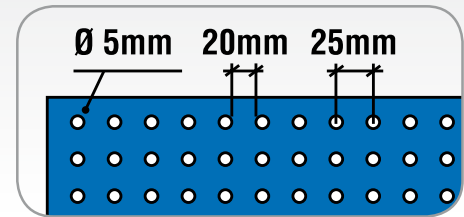

Panel perforado/Perforated shelf/Lochblech/Panneau perforé

Dim. mm (inch)	€/Unit	Ral 7046	Ral 9003	Ral 5015	€/Unit	Zinc-Galv.	Kg/Unit (lb/Unit)	Unit Pack.
900 x 400 (35.4"x15.8")	20,76 €	8435104919033	8435104919156	8435104919279	22,62 €	8435104919392	2,95 (6.5)	1
900 x 600 (35.4"x23.6")	29,41 €	8435104919057	8435104919170	8435104919293	32,05 €	8435104919415	4,18 (9.2)	1
1200 x 400 (47.2"x15.8")	27,12 €	8435104919118	8435104919231	8435104919354	29,55 €	8435104919477	3,86 (8.5)	1
1200 x 600 (47.2"x23.6")	38,41 €	8435104919132	8435104919255	8435104919378	41,86 €	8435104919491	5,47 (12.1)	1
1500 x 400 (59.1"x15.8")	33,47 €	8435104926628	8435104926635	8435104926642	36,47 €	8435104926659	4,76 (10.5)	1
1500 x 600 (59.1"x23.6")	47,42 €	8435104921654	8435104926673	8435104921661	51,67 €	8435104921678	6,75 (14.9)	1

ACC45

C C T B O A G

Ganchos/Hooks/Crochets

Description	EAN Code	€/Unit	Unit Pack.
K BOLSA 8 ganchos/hooks dobles	8435104949337	11,70 €	1
L BOLSA 10 ganchos/hooks simples	8435104949344	5,91 €	1
A1 6 Hook01 (A1) Gancho Doble T 100	8435104918623	10,80 €	1
A1 6 Hook02 (A1) Gancho Doble T 150	8435104918630	11,40 €	1
A2 6 Hook03 (A2) Gancho Doble U 100	8435104918647	6,73 €	1
A2 6 Hook04 (A2) Gancho Doble U 150	8435104918654	7,27 €	1
B1 10 Hook05 (B1) Gancho Sencillo V	8435104918678	5,52 €	1
B2 10 Hook06 (B1) Gancho Sencillo U	8435104918661	4,98 €	1