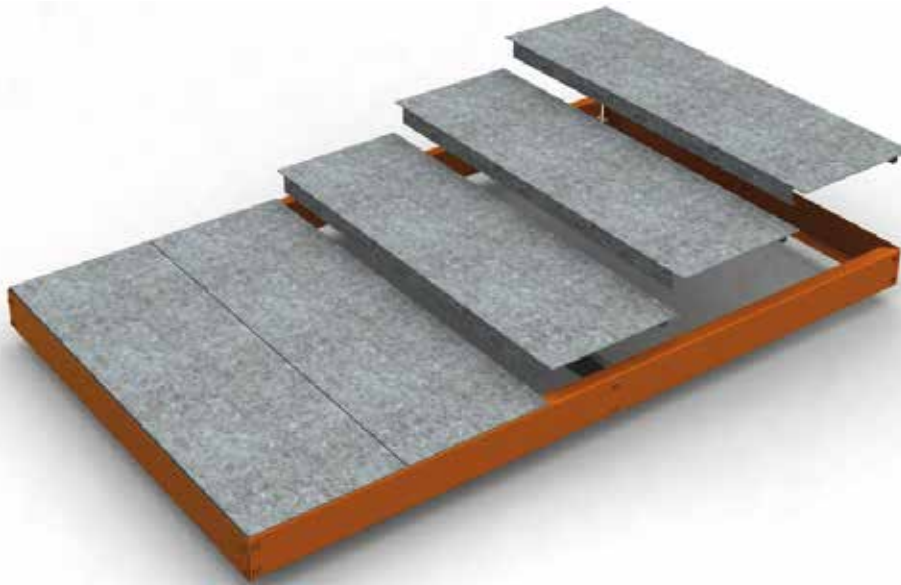

Composition KIT Ecoforte 3 estantes/shelves	Model	Dim. mm (inch) H x W x D	Load Capacity kg (lb)	Color	EAN Code	€/Unit	Packing mm (inch) H x W x D
2 x 1200 mm (47.2") 2 x 450/600/750 mm (17.7"-23.6"-29.5") 4 x 450/600/750x300 mm (17.7"/23.6"/29.5"x11.8")	ECOFORTE METAL EA-1204	1200x450 (47.2"x17.7")	400kg (880lb)	☐ ☒ ☐	8435104949597 8435104949535 8435104977156	64,23 € 62,16 € 62,16 €	<table border="1"> <tr><td>Kg (lb) / Unit</td><td>9,51 (20.9)</td></tr> <tr><td>Pack 1/2:450x300x60(17.7"x11.8"x0.6")</td><td></td></tr> <tr><td>Pack 2/2:1200x75x40(47.2"x2.9"x1.6")</td><td></td></tr> <tr><td>Units/EU Pallet</td><td>60</td></tr> </table>
	ECOFORTE METAL EA-1206	1200x600 (47.2"x23.6")	400kg (880lb)	☐ ☒ ☐	8435104949603 8435104949535 8435104977163	75,32 € 62,16 € 73,05 €	<table border="1"> <tr><td>Kg (lb) / Unit</td><td>11,83 (26.1)</td></tr> <tr><td>Pack 1/2:600x300x60(23.6"x11.8"x0.6")</td><td></td></tr> <tr><td>Pack 2/2:1200x75x40(47.2"x2.9"x1.6")</td><td></td></tr> <tr><td>Units/EU Pallet</td><td>60</td></tr> </table>
	ECOFORTE METAL EA-1207	1200x750 (47.2"x29.5")	400kg (880lb)	☐ ☒ ☐	8435104991503 8435104991510 8425437091964	86,76 € 84,32 € 84,31 €	<table border="1"> <tr><td>Kg (lb) / Unit</td><td>12,64 (27.9)</td></tr> <tr><td>Pack 1/2:750x300x60(29.5"x11.8"x0.6")</td><td></td></tr> <tr><td>Pack 2/2:1200x75x40(47.2"x2.9"x1.6")</td><td></td></tr> <tr><td>Units/EU Pallet</td><td>60</td></tr> </table>
2 x 1500 mm (59.1") 2 x 450/600/750 mm (17.7"-23.6"-29.5") 5 x 450/600/750x300 mm (17.7"/23.6"/29.5"x11.8") 1 x 450/600/750 mm (17.7"-23.6"-29.5")	ECOFORTE METAL EA-1504	1500x450 (59.1"x17.7")	400kg (880lb)	☐ ☒ ☐	8435104949610 8435104949559 8435104977170	84,12 € 80,88 € 80,88 €	<table border="1"> <tr><td>Kg (lb) / Unit</td><td>11,97 (26.4)</td></tr> <tr><td>Pack 1/2:450x300x100(17.7"x11.8"x0.6")</td><td></td></tr> <tr><td>Pack 2/2:1500x75x40(59.1"x2.9"x1.6")</td><td></td></tr> <tr><td>Units/EU Pallet</td><td>60</td></tr> </table>
	ECOFORTE METAL EA-1506	1500x600 (59.1"x23.6")	400kg (880lb)	☐ ☒ ☐	8435104949627 8435104949566 8435104977187	98,51 € 95,08 € 95,08 €	<table border="1"> <tr><td>Kg (lb) / Unit</td><td>14,25 (31.4)</td></tr> <tr><td>Pack 1/2:600x300x100(23.6"x11.8"x0.6")</td><td></td></tr> <tr><td>Pack 2/2:1500x75x40(59.1"x2.9"x1.6")</td><td></td></tr> <tr><td>Units/EU Pallet</td><td>60</td></tr> </table>
	ECOFORTE METAL EA-1507	1500x750 (59.1"x29.5")	400kg (880lb)	☐ ☒ ☐	8435104991527 8435104991534 8425437091971	113,12 € 109,50 € 109,50 €	<table border="1"> <tr><td>Kg (lb) / Unit</td><td>16,03 (35.3)</td></tr> <tr><td>Pack 1/2:750x300x100(29.5"x11.8"x0.6")</td><td></td></tr> <tr><td>Pack 2/2:1500x75x40(59.1"x2.9"x1.6")</td><td></td></tr> <tr><td>Units/EU Pallet</td><td>60</td></tr> </table>
2 x 1500 mm (59.1") 2 x 450/600/750 mm (17.7"-23.6"-29.5") 6 x 450/600/750x300 mm (17.7"/23.6"/29.5"x11.8") 1 x 450/600/750 mm (17.7"-23.6"-29.5")	ECOFORTE METAL EA-1804	1800x450 (70.9"x17.7")	400kg (880lb)	☐ ☒ ☐	8435104949634 8435104949573 8435104977194	98,07 € 94,30 € 94,30 €	<table border="1"> <tr><td>Kg (lb) / Unit</td><td>16,15 (35.6)</td></tr> <tr><td>Pack 1/2:450x300x100(17.7"x11.8"x0.6")</td><td></td></tr> <tr><td>Pack 2/2:1800x75x40(70.9"x2.9"x1.6")</td><td></td></tr> <tr><td>Units/EU Pallet</td><td>60</td></tr> </table>
	ECOFORTE METAL EA-1806	1800x600 (70.9"x23.6")	400kg (880lb)	☐ ☒ ☐	8435104949641 8435104949580 8435104977200	114,92 € 110,95 € 110,95 €	<table border="1"> <tr><td>Kg (lb) / Unit</td><td>16,68 (36.8)</td></tr> <tr><td>Pack 1/2:600x300x100(23.6"x11.8"x0.6")</td><td></td></tr> <tr><td>Pack 2/2:1800x75x40(70.9"x2.9"x1.6")</td><td></td></tr> <tr><td>Units/EU Pallet</td><td>60</td></tr> </table>
	ECOFORTE METAL EA-1807	1800x750 (70.9"x29.5")	400kg (880lb)	☐ ☒ ☐	8435104991541 8435104991558 8425437091988	131,86 € 127,71 € 127,70 €	<table border="1"> <tr><td>Kg (lb) / Unit</td><td>18,78 (41.4)</td></tr> <tr><td>Pack 1/2:750x300x100(29.5"x11.8"x0.6")</td><td></td></tr> <tr><td>Pack 2/2:1800x75x40(70.9"x2.9"x1.6")</td><td></td></tr> <tr><td>Units/EU Pallet</td><td>60</td></tr> </table>