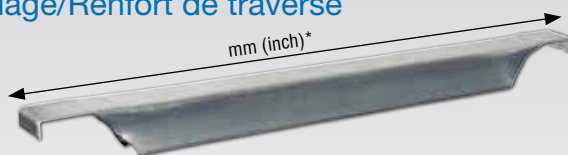

Travesaño refuerzo/Deck support/Tiefenauflege/Renfort de traverse

Model	Dim. * mm (inch)	EAN Code	Kg/Unit (lb/Unit)	€/Unit	Unit Pack.
55	1100 (43.3")	8435104929513	3,17 (7.0)	21,95 €	1
55	800 (31.5")	8435104929520	2,35 (5.2)	16,24 €	1