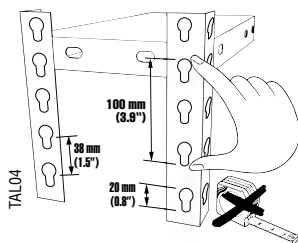

- Estantería sin tornillos. El sistema más fácil y rápido de montaje.
- Capacidad de carga: hasta 700 kg (1550 lb) repartidos uniformemente por estante.
- Con acceso libre a todos los estantes. Sin aspas de enriostamiento.
- Se carga con bandeja metálica o madera aglomerada encastrada entre los largueros.
- Boltless. The quickest and easiest way to assemble.
- Load capacity: up to 700 kg (1550 lb) of evenly distributed load.
- Access from all sides. No crossing braces to set in the way.
- Either metal shelves or plywood.
- Steckregal - Einfaches und schnelles Aufbauen.
- Fachlast bis 700 kg (1550 lb) - bei gleichmäßig verteilter Last.
- Beidseitig nutzbar - frei stehend.
- Kombinierbar mit weiteren Fachböden und Furnierholzböden.
- Étagère sans boulon. Le système le plus facile et le plus rapide à monter.
- Capacité de charge de 700 kg (1550 lb) répartie uniformément par niveau.
- Accès libre de tous les cotés. Sans traverse.
- Choix dans les tablettes: métalliques ou en bois aggloméré s'ajustent aux traverses.

TAL04

1

FÁCIL MONTAJE/EASY ASSEMBLY/EINFACHE MONTAGE/MONTAGE FACILE