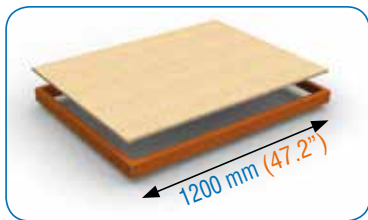

Dim. mm (inch)	EAN Code	Kg/Unit (lb/Unit)	€/Unit
1500 x 300 x 16 (59.1" x 11.8" x 0.6")	8435104929964	4,50 (9.9)	11,25 €
1500 x 450 x 16 (59.1" x 17.7" x 0.6")	8435104927540	6,80 (15.0)	17,49 €
1500 x 600 x 16 (59.1" x 23.6" x 0.6")	8435104927557	9,07 (20.0)	22,60 €
1500 x 750 x 16 (59.1" x 29.5" x 0.6")	8435104929971	11,25 (24.8)	37,88 €
1500 x 900 x 16 (59.1" x 35.4" x 0.6")	8435104929988	13,50 (29.8)	38,67 €
1500 x 1000 x 16 (59.1" x 39.4" x 0.6")	8435104929995	15,00 (33.1)	50,51 €
1500 x 1200 x 16 (59.1" x 47.2" x 0.6")	8435104941218	18,20 (40.1)	51,64 €
1800 x 300 x 16 (70.9" x 11.8" x 0.6")	8435104930007	5,40 (11.9)	13,17 €
1800 x 450 x 16 (70.9" x 17.7" x 0.6")	8435104930014	8,10 (17.9)	19,70 €
1800 x 600 x 16 (70.9" x 23.6" x 0.6")	8435104928707	10,89 (24.0)	26,29 €
1800 x 750 x 16 (70.9" x 29.5" x 0.6")	8435104927625	13,61 (30.0)	38,67 €
1800 x 900 x 16 (70.9" x 35.4" x 0.6")	8435104924501	16,30 (35.9)	39,46 €
1800 x 1000 x 16 (70.9" x 39.4" x 0.6")	8435104930021	18,00 (39.7)	51,50 €
1800 x 1200 x 16 (70.9" x 47.2" x 0.6")	8435104929384	21,77 (48.0)	52,58 €
2100 x 300 x 16 (82.7" x 11.8" x 0.6")	8435104930038	6,30 (13.9)	14,79 €
2100 x 450 x 16 (82.7" x 17.7" x 0.6")	8435104930045	9,45 (20.8)	32,97 €
2100 x 600 x 16 (82.7" x 23.6" x 0.6")	8435104930052	12,60 (27.8)	34,15 €
2100 x 750 x 16 (82.7" x 29.5" x 0.6")	8435104930069	15,75 (34.7)	54,74 €
2100 x 900 x 16 (82.7" x 35.4" x 0.6")	8435104930076	18,90 (41.7)	65,75 €
2100 x 1000 x 16 (82.7" x 39.4" x 0.6")	8435104930083	21,00 (46.3)	67,07 €
2100 x 1200 x 16 (82.7" x 47.2" x 0.6")	8435104930090	25,20 (55.6)	68,45 €
2400 x 300 x 16 (94.5" x 11.8" x 0.6")	8435104930106	7,20 (15.9)	18,08 €
2400 x 450 x 16 (94.5" x 17.7" x 0.6")	8435104930113	10,08 (23.8)	33,90 €
2400 x 600 x 16 (94.5" x 23.6" x 0.6")	8435104930120	14,40 (31.7)	34,59 €
2400 x 750 x 16 (94.5" x 29.5" x 0.6")	8435104930137	18,00 (39.7)	66,43 €
2400 x 900 x 16 (94.5" x 35.4" x 0.6")	8435104930144	21,60 (47.6)	67,81 €
2400 x 1000 x 16 (94.5" x 39.4" x 0.6")	8435104930151	24,00 (52.9)	70,02 €
2400 x 1200 x 16 (94.5" x 47.2" x 0.6")	8435104930168	28,80 (63.5)	72,28 €