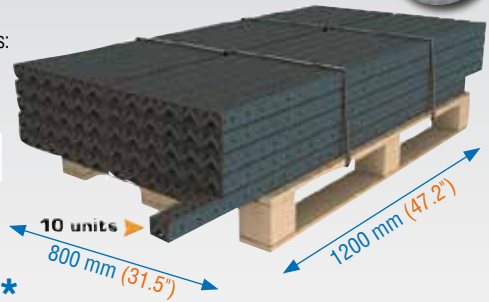

## Perfiles/Uprights/Steher/Montants CLICK

\*espesor/thickness:  
1,8 mm (0.08")

2500 Kg/module  
5511 lb/module

**P/40\***

\*espesor/thickness:  
1,8 mm (0.08")

3600 Kg/module  
7937 lb/module

**P/50\***

Dim mm (inch)	EAN	Kg/Unit (lb/Unit)	€/Unit	Unit Pack	Unit Palet
1000 (39.4")	8435104907986	1,03 (2.3)	<b>6,34 €</b>	10	500
1500 (59.1")	8435104907993	1,55 (3.4)	<b>9,50 €</b>	10	500
2000 (78.7")	8435104908013	2,06 (4.5)	<b>12,67 €</b>	10	500
2500 (98.4")	8435104908020	2,58 (5.7)	<b>15,84 €</b>	10	500
3000 (118.1")	8435104908037	3,09 (6.8)	<b>19,01 €</b>	10	500
3500 (137.8")	8435104914205	3,61 (8.0)	<b>22,18 €</b>	10	500
4000 (157.5")	8435104908044	4,13 (9.1)	<b>25,34 €</b>	10	500