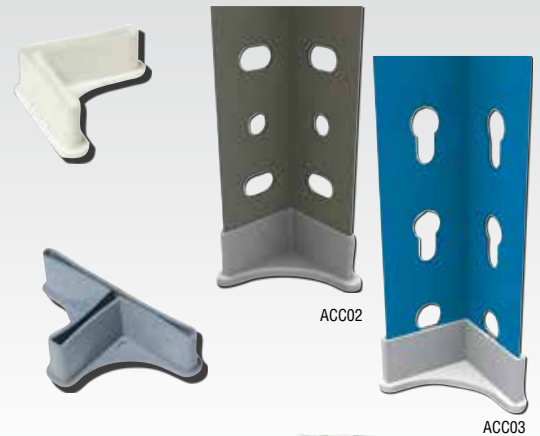

Pies de plástico/Plastic feet/Kunststofffuß/Pieds en plastique

Description	EAN Code	EAN Code	€/Unit	Unit Pack.
Bolsa/Bag 4 Pies/Feet P/35 (A)	8425437039942	8425437040092	2,47 €	12
Bolsa/Bag 4 Pies/Feet P/40 (B)	8425437039997	8425437040146	2,50 €	12
Bolsa/Bag 4 Pies/Feet P/50	8435104986325	----	3,54 €	12
Bolsa/Bag 48 Pies/Feet P/50	8435104914489	----	22,08 €	3
Bolsa/Bag 48 Pies/Feet Dobles/Doubles P/40*	8425437041198	----	25,11 €	3
Caja/Box 48 Pies/Feet P/35	8425437039973	8425437040122	12,82 €	3
Caja/Box 100 Pies/Feet P/35	8425437039980	8425437040139	24,48 €	3
Caja/Box 48 Pies/Feet P/40 (C)	8425437041204	8425437040177	13,13 €	3
Caja/Box 100 Pies/Feet P/40 (D)	8425437040030	8425437040184	25,14 €	3
Caja/Box 48 Pies/Feet Dobles/Doubles P/35*	8425437041181	----	24,15 €	3
Saco/Bag 1500 Pies/Feet P/35	8425437041280	8425437040306	245,25 €	1
Saco/Bag 1500 Pies/Feet P/40 (E)	8425437040290	8425437042058	276,00 €	1
Saco/Bag 1000 Pies/Feet P/50	8435104914496	----	369,50 €	1

* Incompatible pletina de unión / Incompatible Union plate / Inkompatible Verbindungsplatte / Plaque d'union Incompatibilité