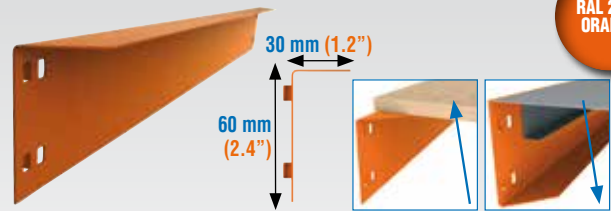

Largero Serie L95 - Beam L95 Series

Model: L095	EAN Code	Kg/Unit (lb/Unit)	€/Unit	Unit Pack.	Unit Palet
900 (35.4")	8435104925423	1,18 (2.6)	6,52 €	10	264
1200 (47.2")	8435104925430	1,58 (3.5)	8,76 €	10	264
1500 (59.1")	8435104925447	1,97 (4.3)	11,59 €	10	264
1800 (70.9")	8435104925454	2,37 (5.2)	13,80 €	10	264