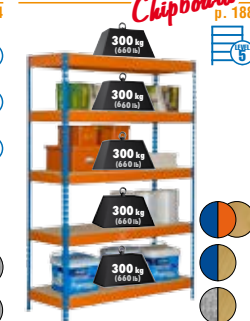

BRICOFORTE *Chipboard*