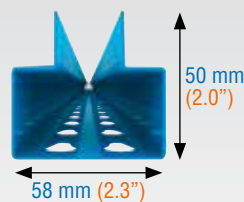

TIT05

TIT06

TIT07

**Bastidor desmontado/Upright frames/  
Rahmen vormontiert/Desmonté en rack\***

**RAL 5015  
BLUE**

Dim. mm (inch)	EAN Code	Kg/Unit (lb/Unit)	€/Unit	Unit Pack.
1800 x 600 (70.9"x23.6")	8435104904497	10,39 (22.9)	<b>92,02 €</b>	1
2500 x 600 (98.4"x23.6")	8435104904527	13,60 (30.0)	<b>119,43 €</b>	1
3000 x 600 (118.1"x23.6")	8435104904558	9,34 (20.6)	<b>141,79 €</b>	1
1800 x 900 (70.9"x35.4")	8435104904503	11,28 (24.9)	<b>96,88 €</b>	1
2500 x 900 (98.4"x35.4")	8435104904534	14,49 (31.9)	<b>124,29 €</b>	1
3000 x 900 (118.1"x35.4")	8435104904565	17,53 (38.6)	<b>148,03 €</b>	1
1800 x 1200 (70.9"x47.2")	8435104904510	12,01 (26.5)	<b>100,87 €</b>	1
2500 x 1200 (98.4"x47.2")	8435104904541	15,22 (33.6)	<b>128,29 €</b>	1
3000 x 1200 (118.1"x47.2")	8435104904589	18,44 (40.7)	<b>153,00 €</b>	1