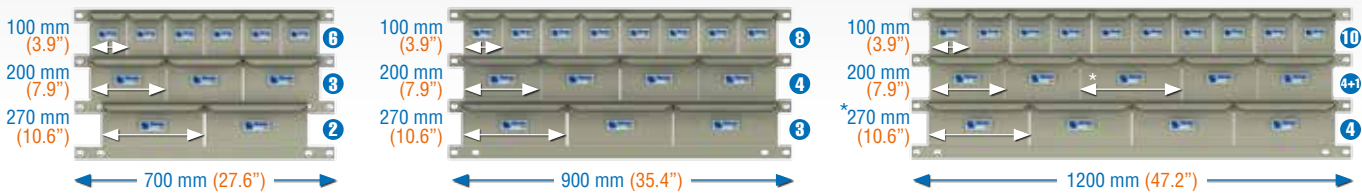

\*\*Comprend 2 Guides

\*/\*\* GUÍA TELESCÓPICA / TELESCOPIC GUIDE / TELESKOPFÜHRUNG / GUIDE TÉLESCOPIQUE

**C T B O A G**

Cajones/Drawer/Schublade/Tiroirs

Model	Dim. mm (inch)	Ral 7046	Ral 9003	Ral 5015	Kg/Unit (lb/Unit)	€/Unit	Unit Pack.
C / 30 - 100	100 x 300 x 100 (3.9"x11.8"x3.9")	8425437064050	8425437064081	8425437064111	0,93 (2.0)	<b>9,63 €</b>	2
C / 40 - 100	100 x 400 x 100 (3.9"x15.7"x3.9")	8425437064067	8425437064098	8425437064128	1,10 (2.4)	<b>10,79 €</b>	2
C / 50 - 100	100 x 500 x 100 (3.9"x19.7"x3.9")	8425437064074	8425437064104	8425437064135	1,28 (2.8)	<b>14,74 €</b>	2
C / 30 - 200	200 x 300 x 100 (7.9"x11.8"x3.9")	8425437008498	8425437008559	8435104924259	1,25 (2.8)	<b>12,06 €</b>	2
C / 40 - 200	200 x 400 x 100 (7.9"x15.8"x3.9")	8425437008504	8425437008566	8435104924266	1,49 (3.3)	<b>17,73 €</b>	2
C / 50 - 200	200 x 500 x 100 (7.9"x19.7"x3.9")	8425437008511	8425437008573	8435104924273	1,73 (3.8)	<b>13,27 €</b>	2
C / 30 - 270	270 x 300 x 100 (10.6"x11.8"x3.9")	8425437008528	8425437008580	8435104924228	1,48 (3.3)	<b>18,23 €</b>	2
C / 40 - 270	270 x 400 x 100 (10.6"x15.8"x3.9")	8425437008535	8425437008597	8435104924235	1,76 (3.9)	<b>11,69 €</b>	2
C / 50 - 270	270 x 500 x 100 (10.6"x19.7"x3.9")	8425437008542	8425437008603	8435104924242	2,05 (4.5)	<b>17,07 €</b>	2