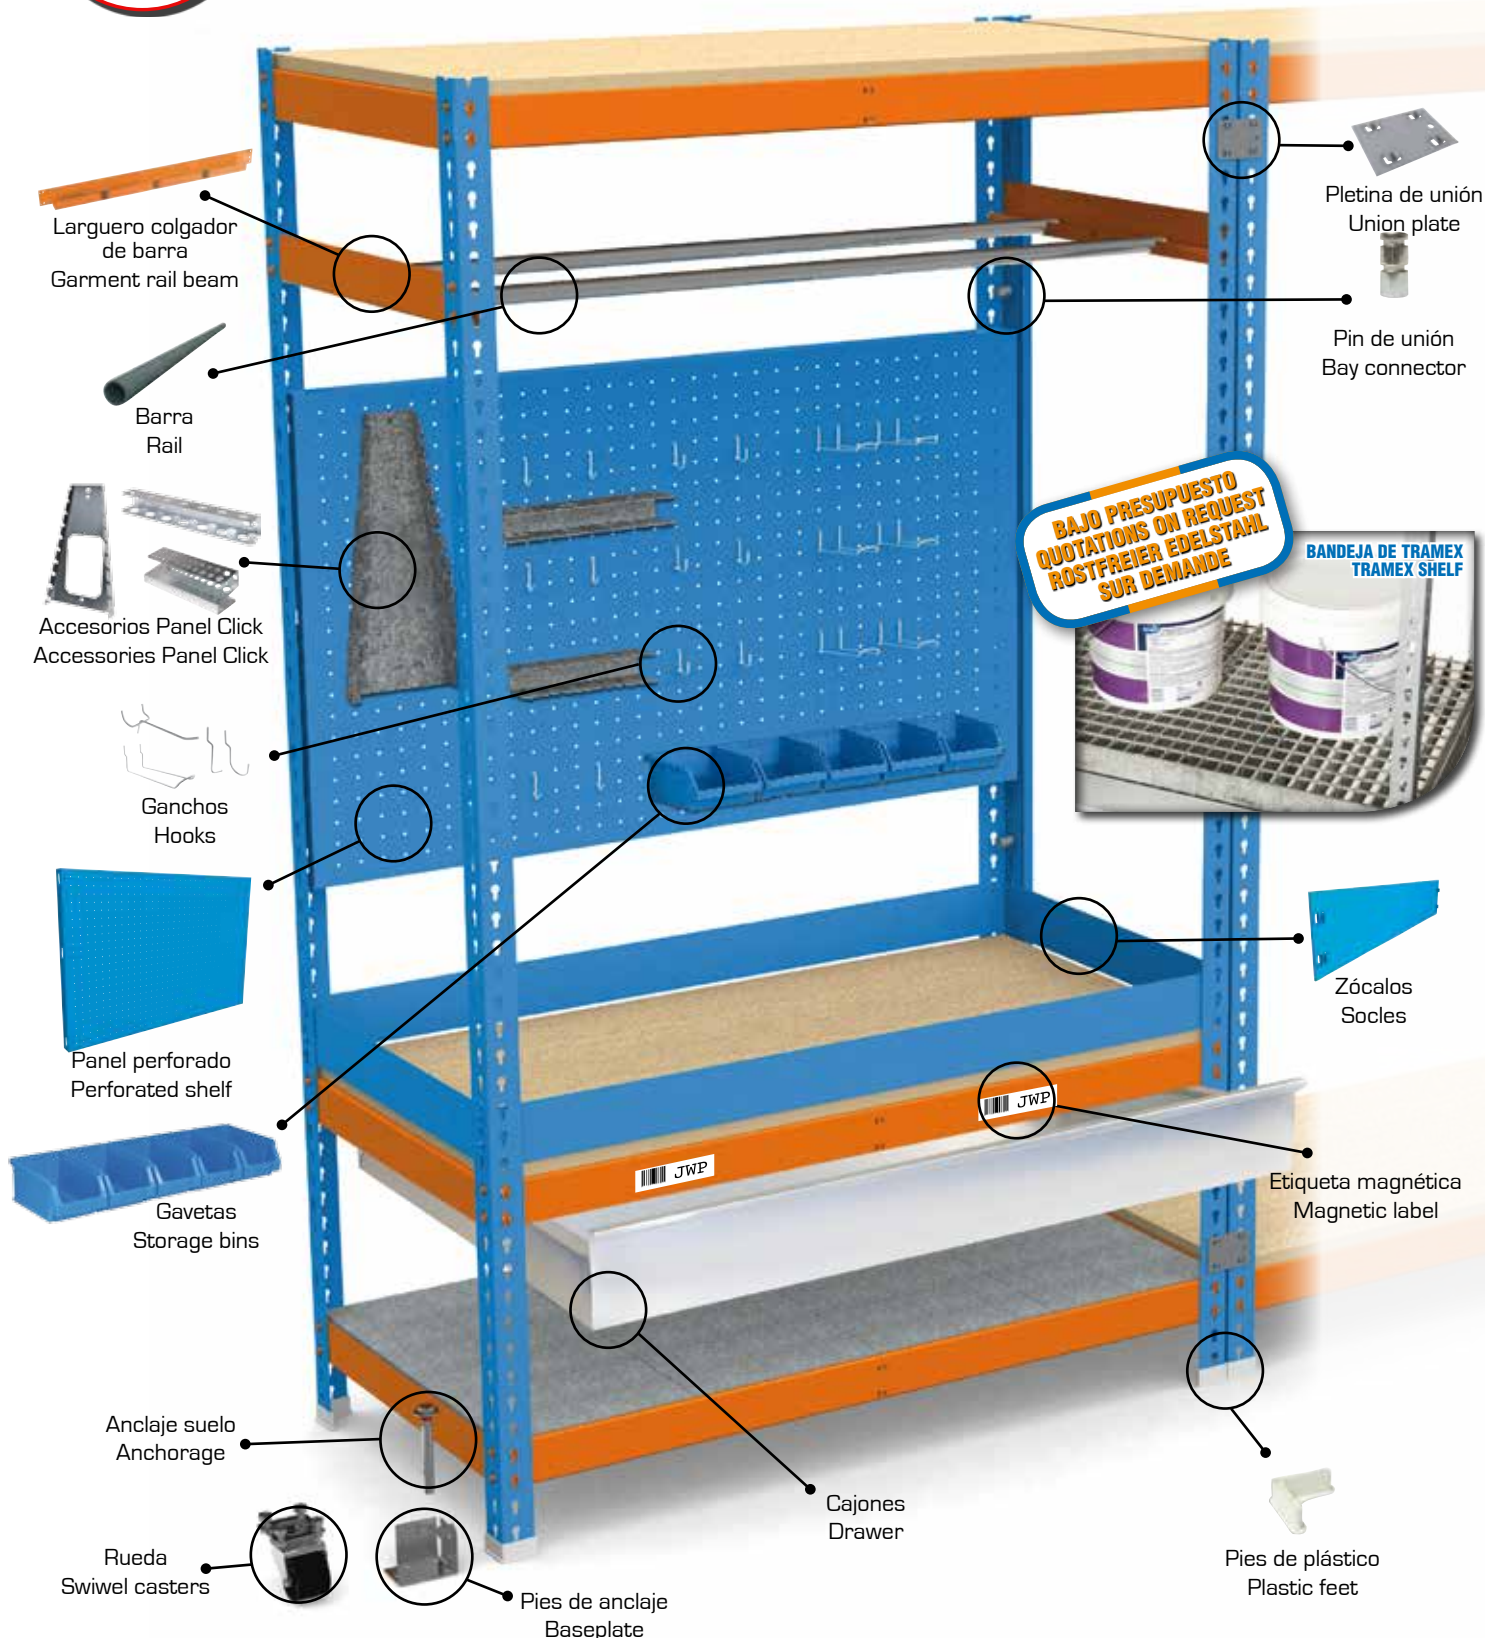

Pag.
202

**BAJO PRESUPUESTO
QUOTATIONS ON REQUEST
ROSTFREIER EDELSTAHL
SUR DEMANDE**

**BANDEJA DE TRAMEX
TRAMEX SHELF**