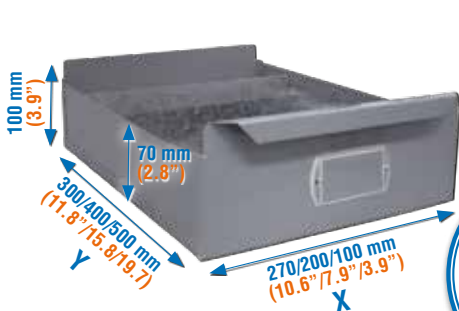

\*\*Comprend 2 Guides

\*/\*\* GUÍA TELESCÓPICA / TELESCOPIC GUIDE / TELESKOPFÜHRUNG / GUIDE TÉLESCOPIQUE

**C T B O A G**

Cajones/Drawer/Schublade/Tiroirs

Model	Dim. mm (inch)	Ral 7046	Ral 9003	Ral 5015	Kg/Unit (lb/Unit)	€/Unit	Unit Pack.
C / 30 - 100	100 x 300 x 100 (3.9"x11.8"x3.9")	8425437064050	8425437064081	8425437064111	0,93 (2.0)	<b>9,63 €</b>	2
C / 40 - 100	100 x 400 x 100 (3.9"x15.7"x3.9")	8425437064067	8425437064098	8425437064128	1,10 (2.4)	<b>10,79 €</b>	2
C / 50 - 100	100 x 500 x 100 (3.9"x19.7"x3.9")	8425437064074	8425437064104	8425437064135	1,28 (2.8)	<b>14,74 €</b>	2
C / 30 - 200	200 x 300 x 100 (7.9"x11.8"x3.9")	8425437008498	8425437008559	8435104924259	1,25 (2.8)	<b>12,06 €</b>	2
C / 40 - 200	200 x 400 x 100 (7.9"x15.8"x3.9")	8425437008504	8425437008566	8435104924266	1,49 (3.3)	<b>17,73 €</b>	2
C / 50 - 200	200 x 500 x 100 (7.9"x19.7"x3.9")	8425437008511	8425437008573	8435104924273	1,73 (3.8)	<b>13,27 €</b>	2
C / 30 - 270	270 x 300 x 100 (10.6"x11.8"x3.9")	8425437008528	8425437008580	8435104924228	1,48 (3.3)	<b>18,23 €</b>	2
C / 40 - 270	270 x 400 x 100 (10.6"x15.8"x3.9")	8425437008535	8425437008597	8435104924235	1,76 (3.9)	<b>11,69 €</b>	2
C / 50 - 270	270 x 500 x 100 (10.6"x19.7"x3.9")	8425437008542	8425437008603	8435104924242	2,05 (4.5)	<b>17,07 €</b>	2