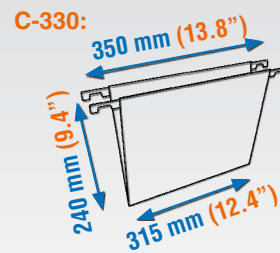

Carpetas colgantes/Hanging folders/Hängeregister/Dossiers suspendus

Description	EAN Code	€/Unit	Unit Pack.
C-330 A4 Pack 10 units	8435104914229	21,90 €	1
C-330 A4 Caja/Box 100 units	8435104914236	218,98 €	1
C-365 Pack 10 units	8435104945612	21,90 €	1
C-365 Caja/Box 100 units	8435104945629	220,05 €	1