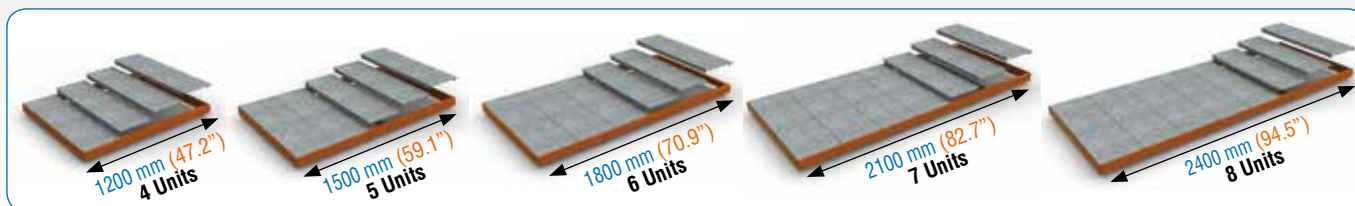

**Bandejas Metálicas Simonforte/Simonforte Metal shelves/
Fachböden Metall Simonforte/Tablettes métalliques Simonforte**

GALVANIZED

Dim. mm (inch)	EAN Code	Kg/Unit (lb/Unit)		€/Unit	Unit Pack.
300 x 300 (11.8" x 11.8")	8435104927083	0,92	(2.0)	7,04 €	10
450 x 300 (17.7" x 11.8")	8435104907788	1,27	(2.8)	11,62 €	10
600 x 300 (23.6" x 11.8")	8435104907795	1,62	(3.6)	13,16 €	10
750 x 300 (29.5" x 11.8")	8435104907801	1,98	(4.4)	17,46 €	10
900 x 300 (35.4" x 11.8")	8435104907818	2,33	(5.1)	17,62 €	10
1000 x 300 (39.4" x 11.8")	8435104927076	2,57	(5.7)	19,22 €	10
1200 x 300 (47.2" x 11.8")	8435104907825	3,04	(6.7)	22,43 €	10