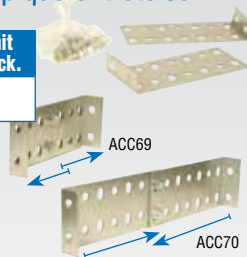

Funda estantería/Wardrobe cover/Regalbezug/Housse pour étagère

Dim. mm (inch)	EAN Code	€/Unit	Unit Pack.
1800 x 900 x 300 (70.9"x35.4"x11.8")	8425437048043	18,83 €	1
1800 x 900 x 400 (70.9"x35.4"x15.8")	8425437048036	19,58 €	1
1800 x 900 x 500 (70.9"x35.4"x19.7")	8425437048579	20,08 €	1
2000 x 1000 x 300 (78.7"x39.4"x11.8")	8425437048067	20,33 €	1
2000 x 1000 x 400 (78.7"x39.4"x15.8")	8425437048050	21,84 €	1
2000 x 1000 x 500 (78.7"x39.4"x19.7")	8425437048074	22,24 €	1

C T
O G

Organizador lateral
Shelf storage side unit
Aufbewahrungsseitenelement
Pochettes latérales

Dim. mm (inch)	EAN Code	€/Unit	Unit Pack.
1690 x 350 mm (66.5" x 13.8")	8435104926437	7,58 €	1

C C T O A H G

Etiqueta magnética/Magnetic label
Magnetisches Etikett/Etiquettes magnétiques

Description	Dim. mm (inch)	EAN Code	€/Unit	Unit Pack.
M Etiqueta magnética/ Magnetic label	1000 x 25 mm (39.4" x 1.0")	8435104907603	8,84 €	1
N BLISTER 20 Label Magnetic	60 x 30mm (2.4" x 1.2")	8435104949504	9,61 €	1

C C T B O A H G

Espaciador telescópico/Telescoping spacer
Teleskop-Abstandshalter/Telescopique entretoise

Dim. mm (inch)	EAN Code	€/Unit	Unit Pack.
74x330x30 (2.9"x13.0"x1.2")	8435104945650	10,58 €	1

C C T
O A G

Unión modulo en esquina/Union Corner module
Union Corner Modul/Module Union Corner

Dim. mm (inch)	EAN Code	€/Unit	Unit Pack.
64x30x12mm (2.5"x1.2"x0.5")	8435104945667	1,28 €	1

C O

Pletina de unión/Union plate/Verbindungsplatte/Plaquette d'union

Description	EAN Code	€/Unit	Unit Pack.
Double 1 unit. (A)*	8435104911990	1,45 €	1
Bolsa/Bag 4 units. (B)*	8425437048654	3,49 €	1
Single 1 unit (C)	8435104944714	0,87 €	1

* Incompatible pies dobles / Incompatible double feet
Inkompatible Doppel Füße / Pieds doubles Incompatibilité

C T A G