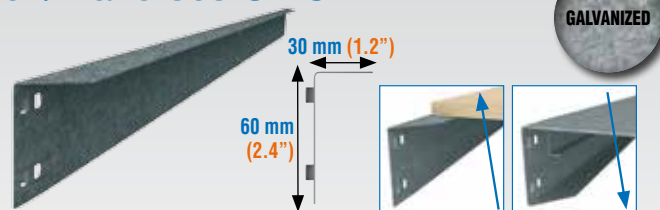

Larguero Serie L95 - Beam L95 Series

Model: L095	EAN Code	Kg/Unit (lb/Unit)	€/Unit	Unit Pack.	Unit Palet
900 (35.4")	8435104924846	1,18 (2.6)	7,70 €	10	264
1200 (47.2")	8435104924853	1,58 (3.5)	10,27 €	10	264
1500 (59.1")	8435104924891	1,97 (4.3)	12,84 €	10	264
1800 (70.9")	8435104924907	2,37 (5.2)	15,40 €	10	264