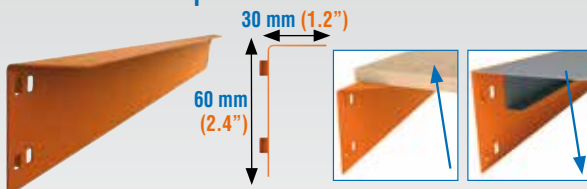

Fondos/Cross beams/Querträger
Traverse de profondeur

Model: L095	EAN Code	Kg/Unit (lb/Unit)	€/Unit	Unit Pack.
300 (11.8")	8435104903285	0,33 (0.7)	2,17 €	10
450 (17.7")	8435104903292	0,49 (1.1)	3,26 €	10
600 (23.6")	8435104903308	0,66 (1.4)	4,35 €	10
750 (29.5")	8435104903315	0,82 (1.8)	5,45 €	10
900 (35.4")	8435104925423	1,18 (2.6)	6,52 €	10
1000 (39.4")	8435104918401	1,31 (2.9)	8,09 €	10
1200 (47.2")	8435104925430	1,58 (3.5)	8,76 €	10