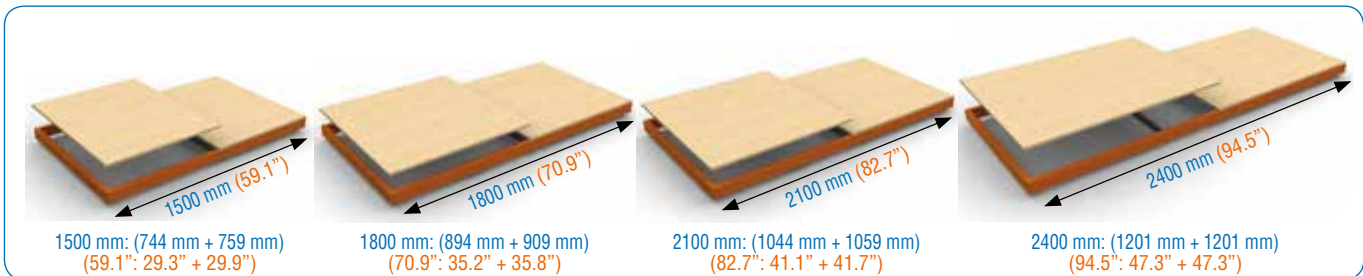

Dim. mm (inch)	EAN Code	Kg/Unit (lb/Unit)	€/Unit
1500 x 300 x 16 (59.1" x 11.8" x 0.6")	8435104929964	4,50 (9.9)	11,25 €
1500 x 450 x 16 (59.1" x 17.7" x 0.6")	8435104927540	6,80 (15.0)	17,49 €
1500 x 600 x 16 (59.1" x 23.6" x 0.6")	8435104927557	9,07 (20.0)	22,60 €
1500 x 750 x 16 (59.1" x 29.5" x 0.6")	8435104929971	11,25 (24.8)	37,88 €
1500 x 900 x 16 (59.1" x 35.4" x 0.6")	8435104929988	13,50 (29.8)	38,67 €
1500 x 1000 x 16 (59.1" x 39.4" x 0.6")	8435104929995	15,00 (33.1)	50,51 €
1500 x 1200 x 16 (59.1" x 47.2" x 0.6")	8435104941218	18,20 (40.1)	51,64 €
1800 x 300 x 16 (70.9" x 11.8" x 0.6")	8435104930007	5,40 (11.9)	13,17 €
1800 x 450 x 16 (70.9" x 17.7" x 0.6")	8435104930014	8,10 (17.9)	19,70 €
1800 x 600 x 16 (70.9" x 23.6" x 0.6")	8435104928707	10,89 (24.0)	26,29 €
1800 x 750 x 16 (70.9" x 29.5" x 0.6")	8435104927625	13,61 (30.0)	38,67 €
1800 x 900 x 16 (70.9" x 35.4" x 0.6")	8435104924501	16,30 (35.9)	39,46 €
1800 x 1000 x 16 (70.9" x 39.4" x 0.6")	8435104930021	18,00 (39.7)	51,50 €
1800 x 1200 x 16 (70.9" x 47.2" x 0.6")	8435104929384	21,77 (48.0)	52,58 €
2100 x 300 x 16 (82.7" x 11.8" x 0.6")	8435104930038	6,30 (13.9)	14,79 €
2100 x 450 x 16 (82.7" x 17.7" x 0.6")	8435104930045	9,45 (20.8)	32,97 €
2100 x 600 x 16 (82.7" x 23.6" x 0.6")	8435104930052	12,60 (27.8)	34,15 €
2100 x 750 x 16 (82.7" x 29.5" x 0.6")	8435104930069	15,75 (34.7)	54,74 €
2100 x 900 x 16 (82.7" x 35.4" x 0.6")	8435104930076	18,90 (41.7)	65,75 €
2100 x 1000 x 16 (82.7" x 39.4" x 0.6")	8435104930083	21,00 (46.3)	67,07 €
2100 x 1200 x 16 (82.7" x 47.2" x 0.6")	8435104930090	25,20 (55.6)	68,45 €
2400 x 300 x 16 (94.5" x 11.8" x 0.6")	8435104930106	7,20 (15.9)	18,08 €
2400 x 450 x 16 (94.5" x 17.7" x 0.6")	8435104930113	10,08 (23.8)	33,90 €
2400 x 600 x 16 (94.5" x 23.6" x 0.6")	8435104930120	14,40 (31.7)	34,59 €
2400 x 750 x 16 (94.5" x 29.5" x 0.6")	8435104930137	18,00 (39.7)	66,43 €
2400 x 900 x 16 (94.5" x 35.4" x 0.6")	8435104930144	21,60 (47.6)	67,81 €
2400 x 1000 x 16 (94.5" x 39.4" x 0.6")	8435104930151	24,00 (52.9)	70,02 €
2400 x 1200 x 16 (94.5" x 47.2" x 0.6")	8435104930168	28,80 (63.5)	72,28 €