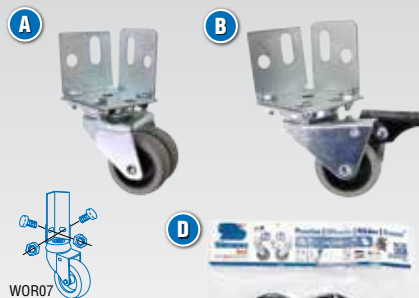

Rueda/Wheels/Räder/Roues

Description	EAN Code	Load Capacity# Kg (lb) Rueda/Whell	€/Unit	Unit Pack.
A *RUEDA DOBLE 50 mm S/FRENO+PIE+3T.M6+2T.M8+TUERCAS	8435104926543	30 Kg (66lb)	17,65 €	1
B *RUEDA DOBLE 50 mm C/FRENO+PIE+3T.M6+2T.M8+TUERCAS	8435104926550	30 Kg (66lb)	20,83 €	1
--- BOLSA/BAG 4 Ruedas/Wheels ø 60mm (2.4") + 8 TOR+TUE/8 BOLTS+NUTS	8435104949306	80 Kg (176lb)	41,12 €	4
D BOLSA/BAG 4 Ruedas/Wheels ø 80mm (3.2") + 8 TOR+TUE/8 BOLTS+NUTS (2 Con Freno/With Brakes + 2 Sin Freno/Without Brake)	8435104949313	80 Kg (176lb)	76,51 €	4

WOR07

Distancia de 1ª bandeja al suelo 80 mm (3.2") / The distance from the 1st shelf to the floor 80 mm (3.2")
Distanz vom ersten Fachboden bis zum Boden 80 mm (3.2") / Distance de la première tablette au sol 80 mm (3.2")

Dim. mm (inch)	Grey EAN Code	Zinc EAN Code	Blue EAN Code	Load Capacity Kg (lb)	€/Unit	Kg/Unit (lb/Unit)
900 (35.4")	8435104946541	8435104946510	8435104946480	200 Kg (440lb)	78,70 €	2,59 (5.7)
1200 (47.2")	8435104946558	8435104946527	8435104946497	200 Kg (440lb)	81,95 €	2,91 (6.4)
1500 (59.1")	8435104946565	8435104946534	8435104946503	200 Kg (440lb)	83,95 €	3,24 (7.1)

BT0, BT1, BT2, BT3 y BT4

Pie metálico/Metal baseplate/Stahlfuß/Pied métalliqué

Description	EAN Code	€/Unit	Unit Pack.
I * BOLSA 4 PIES METÁLICOS / METAL BASEPLATE + 8 Tornillos+Tuercas / 8 Bolts+Nuts	8435104949320	7,48 €	1

* Incluye tornillos+tuercas y pie de anclaje.
Includes bolts+nuts and a baseplate.
Mit Schrauben und Muttern.
Vis + ecrous inclus.