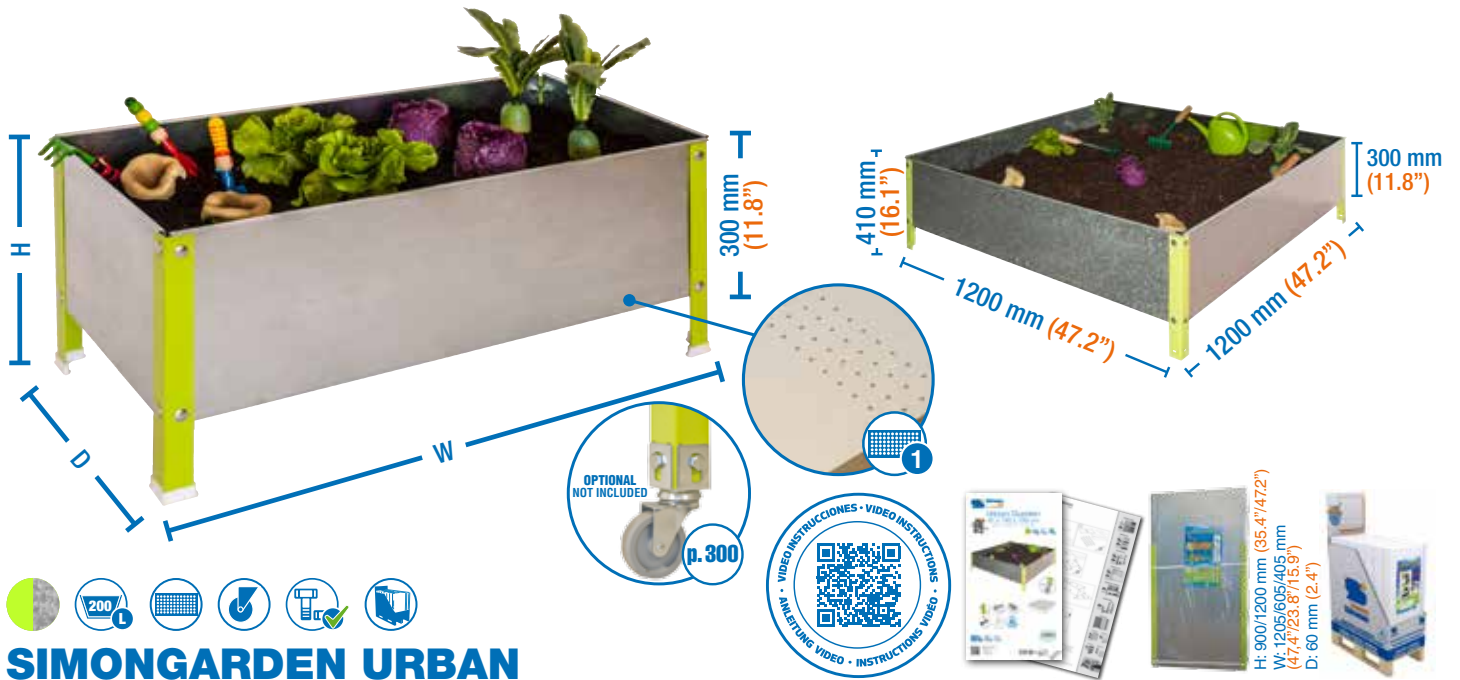

BT2 BOX

p. 301

- 600 kg
- 1350 lb

DESK

p. 301

- 600 kg
- 1350 lb

**ACCESORIOS
ACCESSORIES**

300

SIMONGARDEN URBAN KID

MODEL	Dimensions H x W x D mm (inch)	€/Unit	Load Capacity	EAN Code	Kg/Unit (lb/Unit)	Unit	MiniPromobox / EU Palet Trailer Container 20' y 40'
SIMONGARDEN URBAN KID 700 X 300	H: 410 W: 700 D: 300 (H: 16.1" W: 27.6" D: 11.8")	76,10 €	60 L	8435104942345	8,22 (18.1)	26 53 2244 748 1700	20' 40'
SIMONGARDEN URBAN KID 900 X 400	H: 410 W: 900 D: 400 (H: 16.1" W: 35.4" D: 15.8")	84,20 €	100 L	8435104942352	10,96 (24.2)	26 53 2142 748 1700	20' 40'