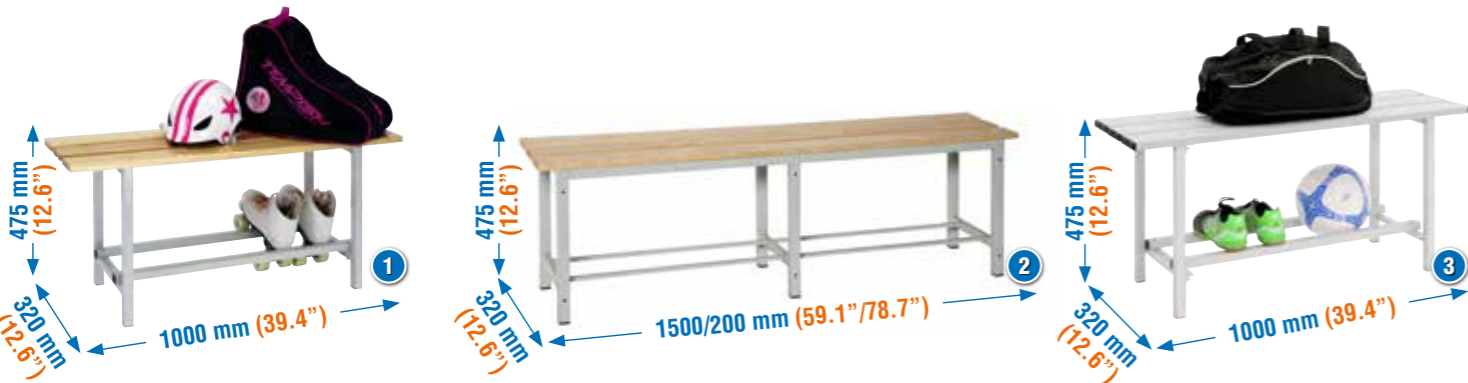

BANCO DE VESTUARIO MONTADO / CHANGING ROOM BENCH ASSEMBLED / UMKLEIDE-SITZBANK MONTIERT / BANC VESTIAIRE MONTÉ / BANCO DE VESTUÁRIO MONTADO

MODEL	HxWxD mm (inch)	Kg/Unit (lb/Unit)	PHOTO	EAN Code	€/Unit
SIMONLOCKER MON. WOOD BENCH 1000	475 x 1000 x 320 (18.7"x39.4"x12.6")	9,00 (66.4)	1	8435104935408	237,78 €
SIMONLOCKER MON. WOOD BENCH 1500	475 x 1500 x 320 (18.7"x59.1"x12.6")	14,00 (110.2)	2	8435104935415	354,43 €
SIMONLOCKER MON. WOOD BENCH 2000	475 x 2000 x 320 (18.7"x78.7"x12.6")	16,00 (121.7)	2	8435104935422	399,29 €
SIMONLOCKER MON. METAL BENCH 1000	475 x 1000 x 320 (18.7"x39.4"x12.6")	10,00 (77.6)	3	8435104936467	219,84 €
SIMONLOCKER MON. METAL BENCH 1500	475 x 1500 x 320 (18.7"x59.1"x12.6")	15,00 (44.1)	3	8435104935439	336,48 €

BANCO DE VESTUARIO DESMONTADO / CHANGING ROOM BENCH UNASSEMBLED / UMKLEIDE-SITZBANK UNMONTIERT / BANC VESTIAIRE DÉMONTÉ / BANCO DE VESTUÁRIO DESMONTADO

MODEL	HxWxD mm (inch)	Kg/Unit (lb/Unit)	PHOTO	EAN Code	€/Unit
SIMONLOCKER DISM. WOOD BENCH 1000	475 x 1000 x 320 (18.7"x39.4"x12.6")	8,00 (66.4)	1	8435104936436	232,12 €
SIMONLOCKER DISM. WOOD BENCH 1500	475 x 1500 x 320 (18.7"x59.1"x12.6")	11,00 (110.2)	2	8435104936443	345,99 €
SIMONLOCKER DISM. WOOD BENCH 2000	475 x 2000 x 320 (18.7"x78.7"x12.6")	13,00 (121.7)	2	8435104936450	389,79 €
SIMONLOCKER DISM. METAL BENCH 1000	475 x 1000 x 320 (18.7"x39.4"x12.6")	10,00 (77.6)	3	8435104986295	214,60 €
SIMONLOCKER DISM. METAL BENCH 1500	475 x 1500 x 320 (18.7"x59.1"x12.6")	15,00 (44.1)	3	8435104986301	328,47 €

PERCHEROS / WALL COAT RACK / WANDGARDEROBE / PORTE-MANTEAU MURAL / CABIDE DE PAREDE