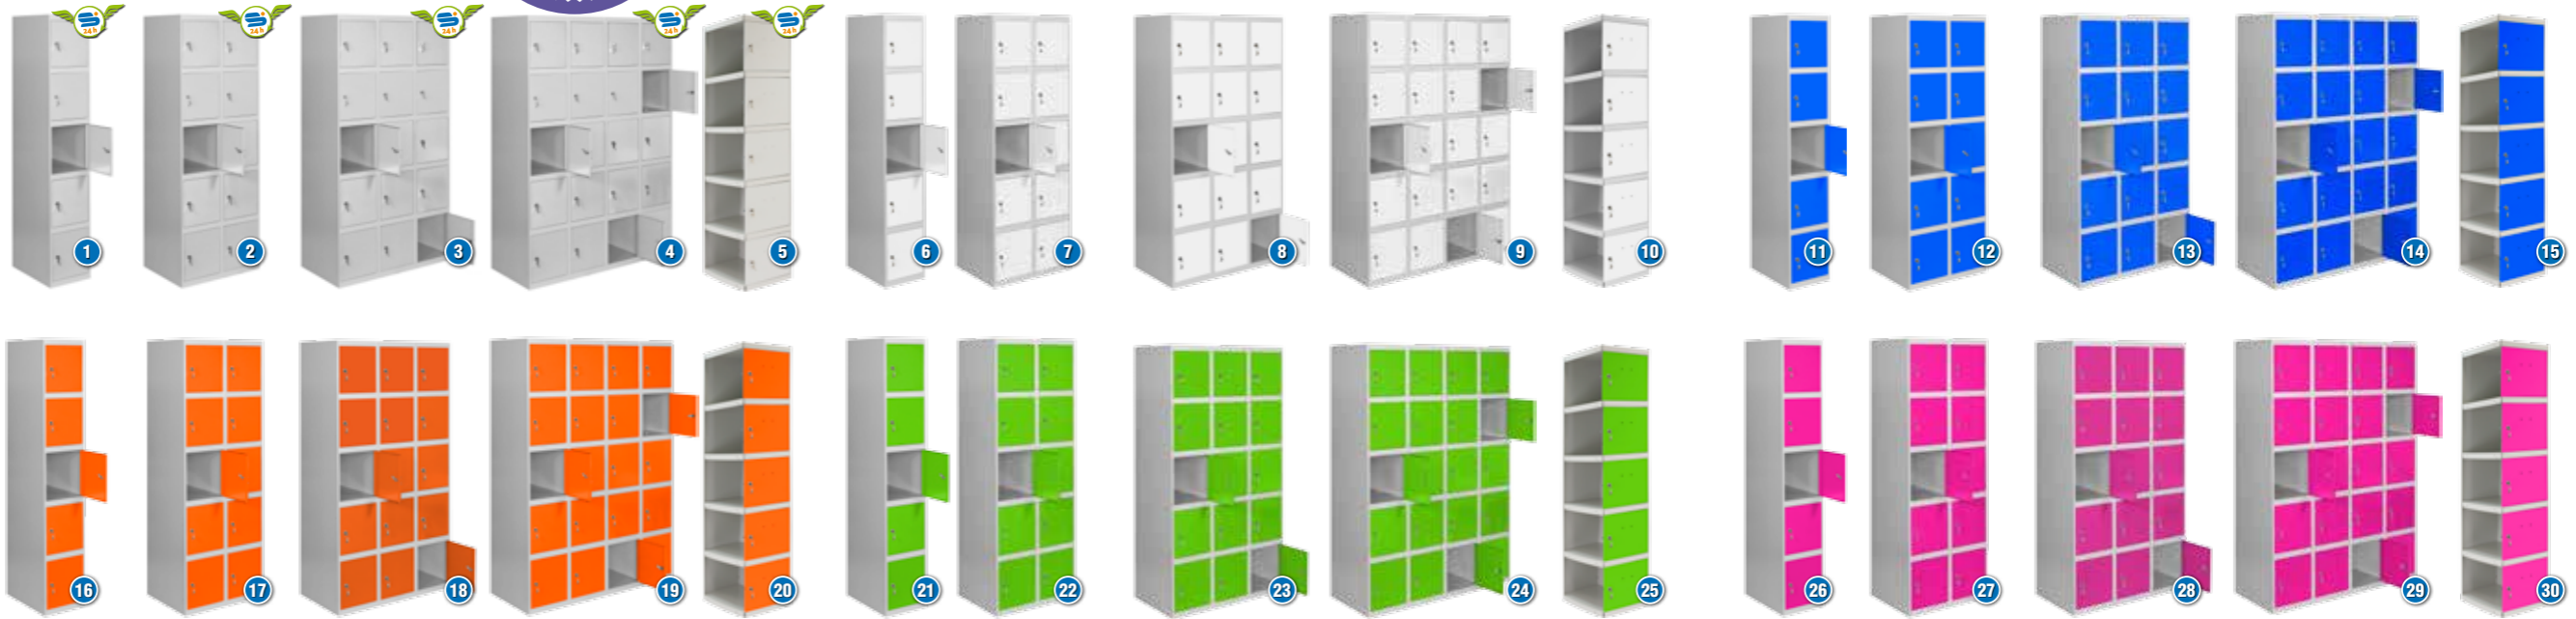

CASILLERO PROFESIONAL MONTADO 5 PUERTAS / METAL LOCKER PROFESSIONAL ASSEMBLED 5 DOORS
SCHLISSFÄCHER PROFESSIONELL MONTIERT 5 TÜREN / CASIER PROFESSIONNEL MONTÉ 5 PORTES
CACIFO PROFESIONAL MONTADO DE 5 PORTAS

MODEL	H x W x D mm (inch)	Kg/Unit (lb/Unit)	GREY			GREY			BLUE (DOORS)			ORANGE (DOORS)			GREEN (DOORS)			PINK (DOORS)		
			PHOTO	EAN	€/Unit	PHOTO	EAN	€/Unit	PHOTO	EAN	€/Unit	PHOTO	EAN	€/Unit	PHOTO	EAN	€/Unit	PHOTO	EAN	€/Unit
SIMONLOCKER PROF. MON. 5 DOORS 1/5 300	1800 x 300 x 500 (70.9"x11.8"x19.7")	19,00 (41.9)	1	8435104935262	276,60 €	6	8425437066610	304,26 €	11	8425437067341	304,26 €	16	8425437068072	304,26 €	21	8425437068805	304,26 €	26	8425437069536	304,26 €
SIMONLOCKER PROF. MON. 5 DOORS 2/10 300 (600)	1800 x 600 x 500 (70.9"x23.6"x19.7")	34,10 (75.2)	2	8435104935286	502,33 €	7	8425437066627	552,56 €	12	8425437067358	552,56 €	17	8425437068089	552,56 €	22	8425437068812	552,56 €	27	8425437069543	552,56 €
SIMONLOCKER PROF. MON. 5 DOORS 3/15 300 (900)	1800 x 900 x 500 (70.9"x35.4"x19.7")	49,10 (108.2)	3	8435104935309	728,05 €	8	8425437066634	800,86 €	13	8425437067365	800,86 €	18	8425437068096	800,86 €	23	8425437068829	800,86 €	28	8425437069550	800,86 €
SIMONLOCKER PROF. MON. 5 DOORS 4/20 300 (1200)	1800 x 1200 x 500 (70.9"x47.2"x19.7")	64,00 (141.1)	4	8435104935323	953,77 €	9	8425437066641	1.049,15 €	14	8425437067372	1.049,15 €	19	8425437068102	1.049,15 €	24	8425437068836	1.049,15 €	29	8425437069567	1.049,15 €
SIMONLOCKER PROF. MON. 5 DOORS 1/5 400 GREY	1800 x 400 x 500 (70.9"x15.7"x19.7")	21,20 (46.7)	1	8435104935279	307,36 €	6	8425437066658	338,10 €	11	8425437067389	338,10 €	16	8425437068119	338,10 €	21	8425437068843	338,10 €	26	8425437069574	338,10 €
SIMONLOCKER PROF. MON. 5 DOORS 2/10 400 (800) GREY	1800 x 800 x 500 (70.9"x31.5"x19.7")	39,30 (86.6)	2	8435104935293	563,85 €	7	8425437066665	620,23 €	12	8425437067396	620,23 €	17	8425437068126	620,23 €	22	8425437068850	620,23 €	27	8425437069581	620,23 €
SIMONLOCKER PROF. MON. 5 DOORS 3/15 400 (1200) GREY	1800 x 1200 x 500 (70.9"x47.2"x19.7")	57,40 (126.5)	3	8435104935316	820,33 €	8	8425437066672	902,37 €	13	8425437067402	902,37 €	18	8425437068133	902,37 €	23	8425437068867	902,37 €	28	8425437069598	902,37 €

CASILLERO PROFESIONAL DESMONTADO EN CAJA 5 PUERTAS / METAL LOCKER PROFESSIONAL UNASSEMBLED
IN BOX 5 DOORS / SCHLISSFÄCHER PROFESSIONELL UNMONTIERT IN BOX 5 TÜREN / CASIER PROFESSIONNEL DÉMONTÉ DANS LA BOÎTE 5 PORTES / CACIFO PROFESIONAL DESMONTADO EM CAIXA DE 5 PORTAS