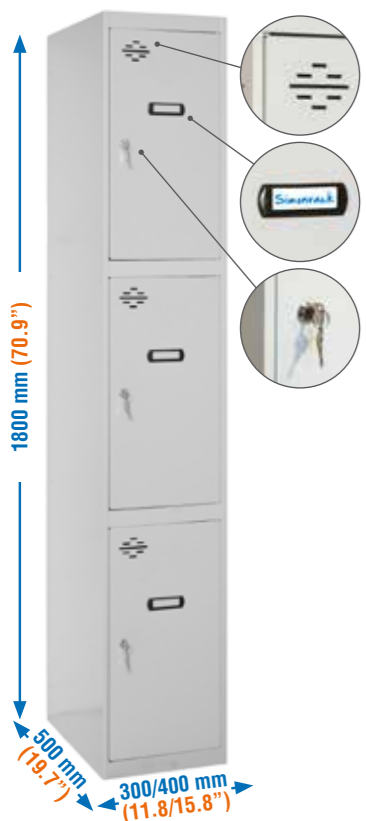

CASILLERO PROFESIONAL MONTADO 3 PUERTAS / METAL LOCKER PROFESSIONAL ASSEMBLED 3 DOORS
SCHLISSFÄCHER PROFESSIONELL MONTIERT 3 TÜREN / CASIER PROFESSIONNEL MONTÉ 3 PORTES
CACIFO PROFESSIONAL MONTADO DE 3 PORTAS

MODEL	H x W x D mm (inch)	Kg/Unit (lb/Unit)	GREY			GREY			WHITE (DOORS)			GREY			BLUE (DOORS)			GREY			ORANGE (DOORS)			GREY			GREEN (DOORS)			GREY			PINK (DOORS)																																
			PHOTO	EAN	€/Unit	PHOTO	EAN	€/Unit	PHOTO	EAN	€/Unit	PHOTO	EAN	€/Unit	PHOTO	EAN	€/Unit	PHOTO	EAN	€/Unit	PHOTO	EAN	€/Unit	PHOTO	EAN	€/Unit	PHOTO	EAN	€/Unit	PHOTO	EAN	€/Unit																																	
SIMONLOCKER PROF. MON. 3 DOORS 1/3 300	1800 x 300 x 500 (70.9"x11.8"x19.7")	19,00 (41.9)	1	8435104935125	229,06 €	6	8425437066474	251,97 €	11	8425437067204	251,97 €	16	8425437067938	251,97 €	21	8425437068669	251,97 €	26	8425437069390	251,97 €	31	8425437069961	251,97 €	36	8425437069635	251,97 €	41	8425437068904	251,97 €	46	8425437069635	251,97 €	51	8425437069635	251,97 €	56	8425437069635	251,97 €	61	8425437069635	251,97 €	66	8425437069635	251,97 €	71	8425437069635	251,97 €	76	8425437069635	251,97 €	81	8425437069635	251,97 €	86	8425437069635	251,97 €	91	8425437069635	251,97 €	96	8425437069635	251,97 €	101	8425437069635	251,97 €

CASILLERO PROFESIONAL DESMONTADO EN CAJA 3 PUERTAS / METAL LOCKER PROFESSIONAL UNASSEMBLED
IN BOX 3 DOORS / SCHLISSFÄCHER PROFESSIONELL UNMONTIERT IN BOX 3 TÜREN / CASIER PROFESSIONNEL DÉMONTÉ DANS LA BOÎTE 3 PORTES / CACIFO PROFESSIONAL DESMONTADO EM CAIXA DE 3 PORTAS

MODEL	H x W x D mm (inch)	Kg/Unit (lb/Unit)	GREY			GREY			WHITE (DOORS)			GREY			BLUE (DOORS)			GREY			ORANGE (DOORS)			GREY			GREEN (DOORS)			GREY			PINK (DOORS)																																
			PHOTO	EAN	€/Unit	PHOTO	EAN	€/Unit	PHOTO	EAN	€/Unit	PHOTO	EAN	€/Unit	PHOTO	EAN	€/Unit	PHOTO	EAN	€/Unit	PHOTO	EAN	€/Unit	PHOTO	EAN	€/Unit	PHOTO	EAN	€/Unit	PHOTO	EAN	€/Unit																																	
SIMONLOCKER PROF. DISM. 3 DOORS 1/3 300 INITIAL	1800x300x500 (70.9"x11.8"x19.7")	18,00 (39.7)	1	8435104936290	201,50 €	6	8425437066689	229,40 €	11	8425437067419	229,40 €	16	8425437068140	229,40 €	21	8425437068874	229,40 €	26	8425437069604	229,40 €	31	8425437069611	229,40 €	36	8425437069628	229,40 €	41	8425437068904	229,40 €	46	8425437069635	229,40 €	51	8425437069635	229,40 €	56	8425437069635	229,40 €	61	8425437069635	229,40 €	66	8425437069635	229,40 €	71	8425437069635	229,40 €	76	8425437069635	229,40 €	81	8425437069635	229,40 €	86	8425437069635	229,40 €	91	8425437069635	229,40 €	96	8425437069635	229,40 €	101	8425437069635	229,40 €

SIMONLOCKER DESMONTADA A GRANEL / SIMONLOCKER UNASSEMBLED BY COMPONENTS / SIMONLOCKER UNMONTIERTI VON KOMPONENTEN / SIMONLOCKER INÉGALÉ PAR LES COMPOSANTS / SIMONLOCKER DESMONTADO POR COMPONENTES