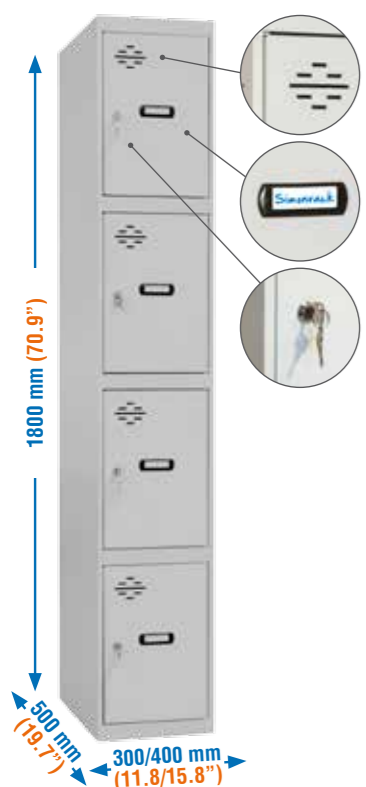

RAL 4010

ACCESORIOS / ACCESSORIES
ZUBEHÖR / ACCESSOIRES / ACESSÓRIOS

LOC07

LOC08

p. 289

CASILLERO PROFESIONAL MONTADO 4 PUERTAS / METAL LOCKER PROFESSIONAL ASSEMBLED 4 DOORS
SCHLISSFÄCHER PROFESSIONELL MONTIERT 4 TÜREN / CASIER PROFESSIONNEL MONTÉ 4 PORTES
CACIFO PROFISSIONAL MONTADO DE 4 PORTAS