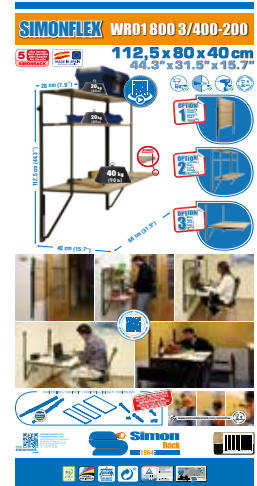

SIMONFLEX

SIMONFLEX WR 01 800	H x W x D mm (inch)	€/Unit	Color	EAN Code	Kg/Unit (lb/Unit)	Unit EU Palet	PACKAGING H x W x D mm (inch)
SimonFlex WR01 800 3/400	Option 1: 1325 x 800 (52.16"x31.5") Option 2: 1125 x 800 x 400 (44.29"x31.5"x15.7) Option 3: 1125 x 800 x 800 (44.29"x31.5"x31.5)	213,53 €		8425437088834	13,10 28.9	12	1125 x 520 x 60 (44.3"x20.5"x2.4")
SimonFlex WR01 800 3/400	Option 1: 1325 x 800 (52.16"x31.5") Option 2: 1125 x 800 x 400 (44.29"x31.5"x15.7) Option 3: 1125 x 800 x 800 (44.29"x31.5"x31.5)	213,53 €		8425437088902	13,10 28.9	12	1125 x 520 x 60 (44.3"x20.5"x2.4")