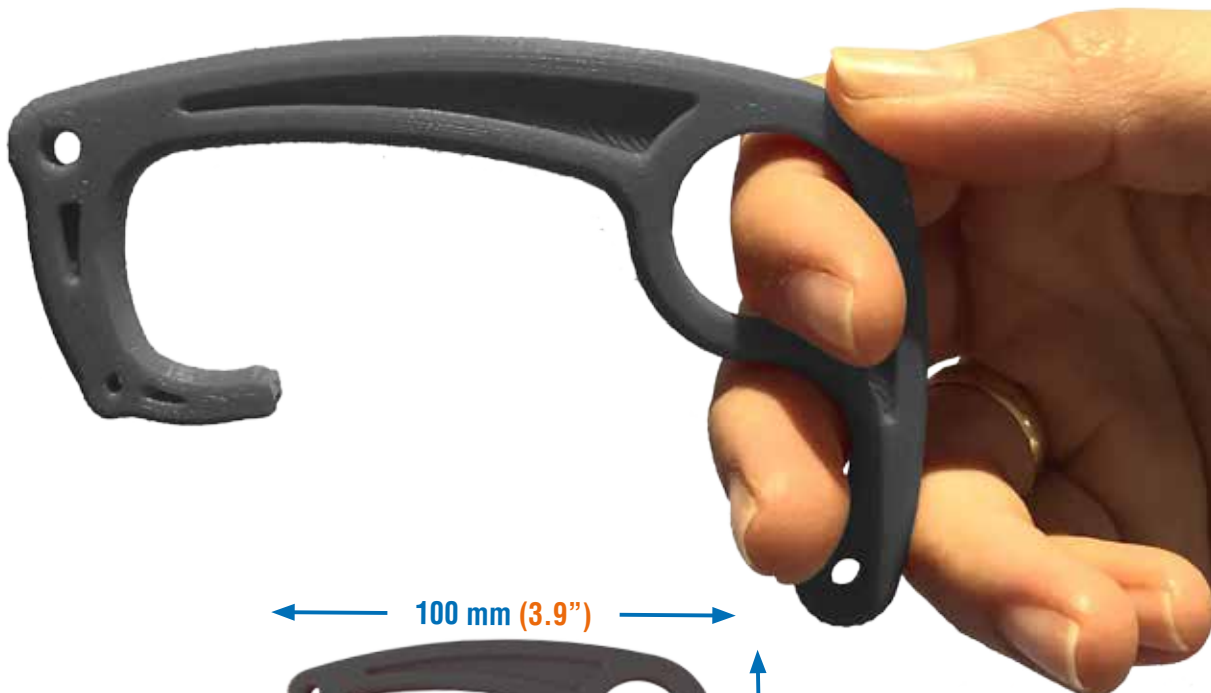

OPTION

Llavero no Incluido
Keychain not included
Schlüsselbund nicht enthalten
Porte-clés non inclus
Chaveiro não incluído

¡¡SIN TOCAR!! • WITHOUT TOUCHING !!

ABRE • OPENS

PRESIONA • PRESS

PULSA • TOUCH

**ABRIDOR PUERTA PLÁSTICO / PLASTIC DOOR OPENER KUNSTSTOFF TÜRÖFFNER
OUVRE-PORTE EN PLASTIQUE / ABRIR PORTA DE PLÁSTICO**

H x W x D (inch)	EAN Code	Colour Antracita / Dark grey	g/Unit (lb/Unit)	€/Unit
100 x 65 x 8 (3.9" x 2.6" x 0.3")	8425437080463	Grey	10g (0.02)	1,77 €

Packaging BOX	
Unit	€
50	88,50 €