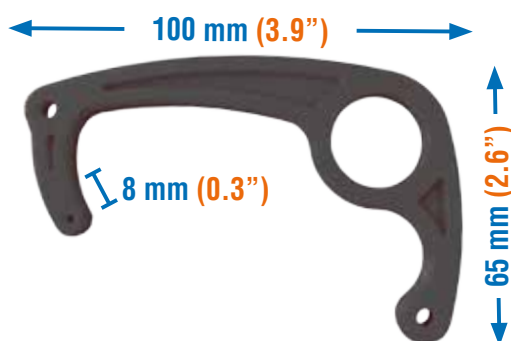

OPTION

Llavero no Incluido
Keychain not included
Schlüsselbund nicht enthalten
Porte-clés non inclus
Chaveiro não incluído

¡¡SIN TOCAR!! • WITHOUT TOUCHING !!

ABRE • OPENS

PRESIONA • PRESS

PULSA • TOUCH

**ABRIDOR PUERTA PLÁSTICO / PLASTIC DOOR OPENER KUNSTSTOFF TÜRÖFFNER
OUVRE-PORTE EN PLASTIQUE / ABRIR PORTA DE PLÁSTICO**

H x W x D (inch)	EAN Code	Colour Antracita / Dark grey	g/Unit (lb/Unit)	€/Unit
100 x 65 x 8 (3.9" x 2.6" x 0.3")	8425437080463	Grey	10g (0.02)	1,77 €

Packaging BOX	
Unit	€
50	88,50 €