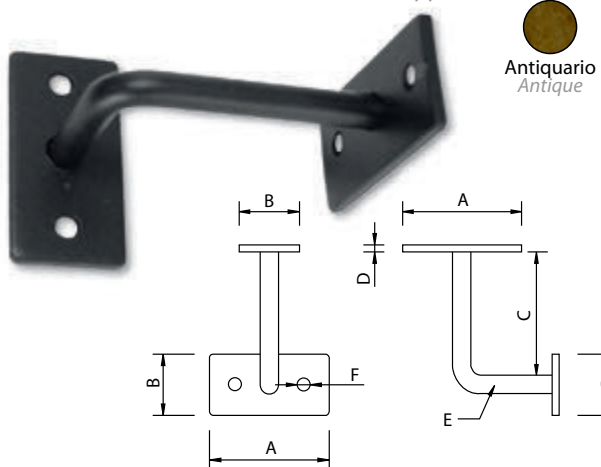

Soportes Pasamanos, Eses Retenida y Aldabas

Handrail Support and Latch

Soporte Pasamanos Atornillar - Handrail Support

Código	A	B	C	D	E	F
73210	65	33	67	4	Ø10	Ø6

Medidas en mm.