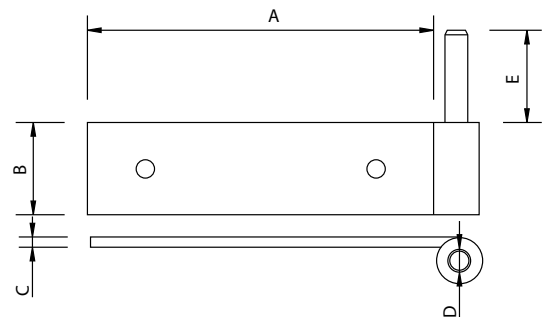

Medidas en mm.

Gozne Garra - Hinge

Antiquario
Antique

Código	A	B	C	D
74005	150	Ø14	Ø10	40

Medidas en mm.

Gozne Atornillar - Hinge

Antiquario
Antique

Código	A	B	C	D	E
74006	150	40	4	Ø10	40