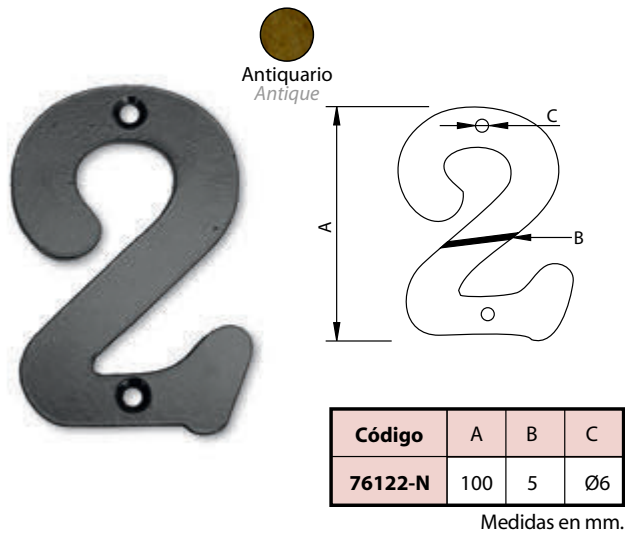

Número "3" Hierro Forjado - Number "3" (Wrought Iron)

Número "2" Hierro Forjado - Number "2" (Wrought Iron)