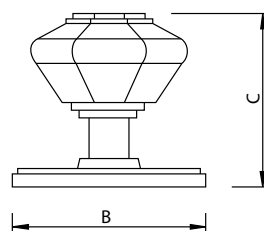

Pomos, Manillones y Manillas Latón

Brass Doorknob and Handle

Pomo Puerta Latón - Brass Doorknob

Código	A	B	C
76007	Ø65	Ø80	70

Medidas en mm.