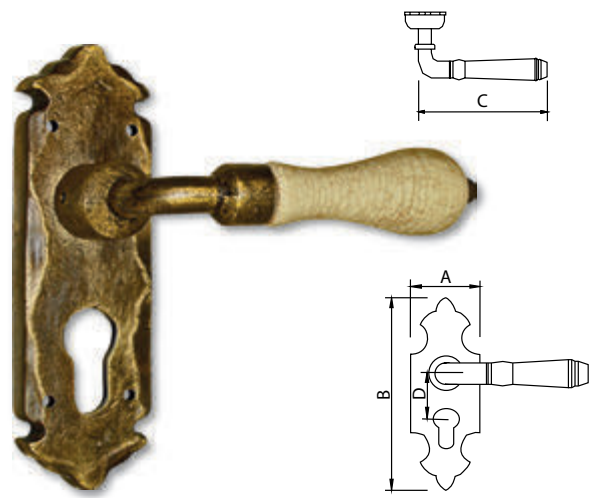

Manilla Latón Rústico - Aged Brass Handle

Código	A	B	C	D
76847	45	150	120	47

Medidas en mm.