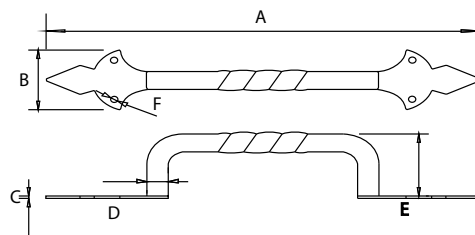

Manillón Latón Rústico - *Aged Brass Handle*

Código	A	B	C	D	E	F
76606	200	48	9	13	55	Ø5
76607	300	48	9	13	55	Ø5

Medidas en mm.