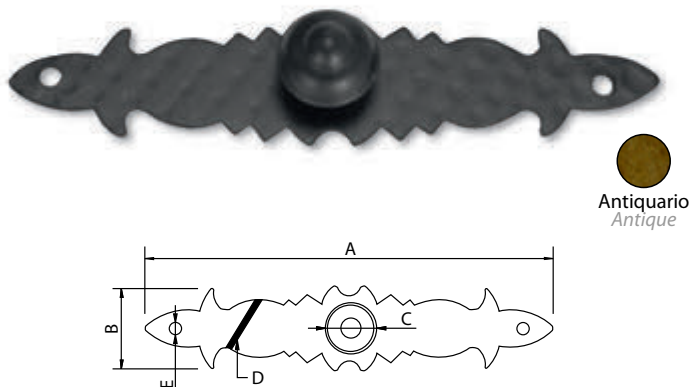

Medidas en mm.

Tirador Pomo - Pulled Handle

Código	A	B	C	D	E
73874	140	30	Ø18	2	Ø4

Medidas en mm.

Tirador Pomo - Pulled Handle

Antiquario
Antique

Código	A	B	C	D
73875	52	52	Ø18	Ø4
73876	40	40	Ø18	Ø3

Medidas en mm.