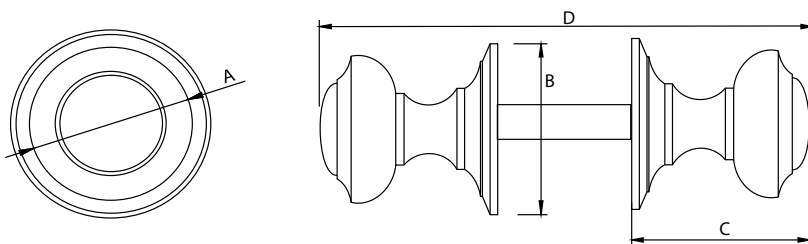

Medidas en mm.

Pomo Latón Rústico - Aged Brass Doorknob

Código	A	B	C
76813	Ø62	Ø30	50

Medidas en mm.

Pomo Latón Rústico - Aged Brass Doorknob

Código	A	B	C
76814	Ø62	Ø65	65

Medidas en mm.

Pomo Latón Rústico con Retorno - Aged Brass Doorknob