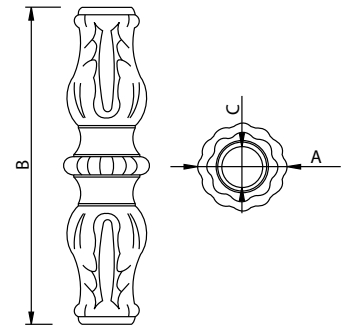

Macolla Central Latón - Brass Decoration for Bars

Código	A	B	C
76404	Ø40	135	Ø16
76405	Ø40	135	Ø20

Medidas en mm.