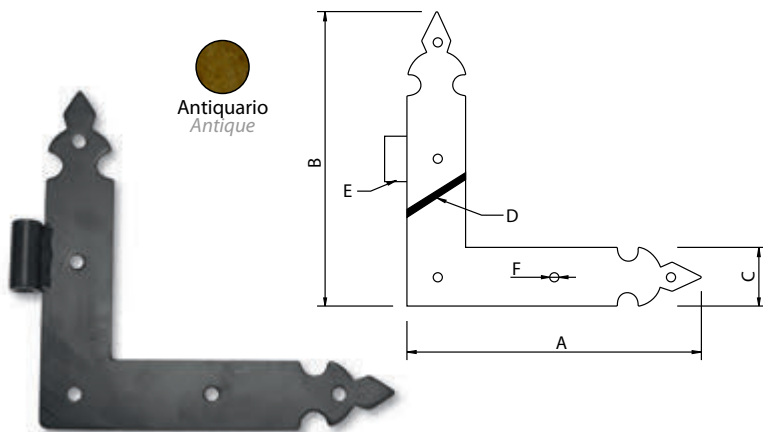

Escuadra (para Goznes) - Wrought Bracket (for Hinges) (right-left)

Código	A	B	C	D	E	F
74083-LD	200	200	40	4	Ø10	Ø6
74084-LD	250	250	40	4	Ø10	Ø6
74085-LD	300	300	40	4	Ø10	Ø6

Medidas en mm.

Código	A	B	C	D	E	F
74083-LI	200	200	40	4	Ø10	Ø6
74084-LI	250	250	40	4	Ø10	Ø6
74085-LI	300	300	40	4	Ø10	Ø6

Medidas en mm.