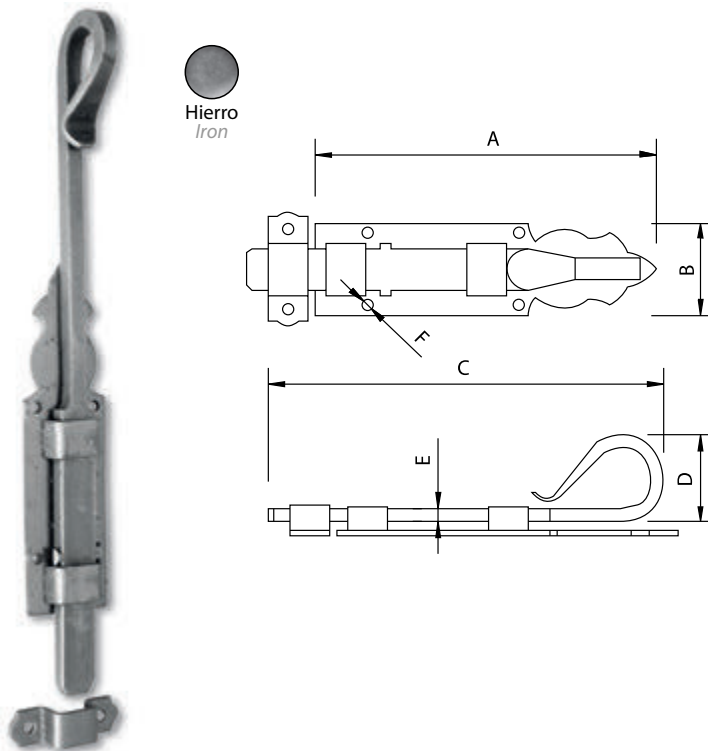

Código	A	B	C	D	E	F	G
73404-H	43	275	105	2	50	25	Ø4

Medidas en mm.

Tirador Torneado - Pulled Handle

Código	A	B	C	D	E	F
73003-CH	310	46	2	45	130	Ø4

Medidas en mm.

Pasador Forjado (placa 130 y 200 mm.) - Wrought Bolt (plate 130 and 200 mm.)