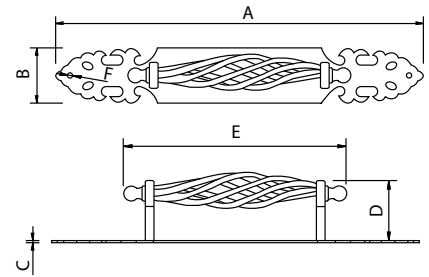

Tirador Alambre - *Pulled Handle*

 Antiquario
Antique

Código	A	B	C	D	E	F
73017-C	310	46	2	50	170	Ø5

Medidas en mm.

Tirador Rizado - *Pulled Handle*

 Antiquario
Antique

Código	A	B	C	D	E	F
73018-C	310	46	2	50	170	Ø5