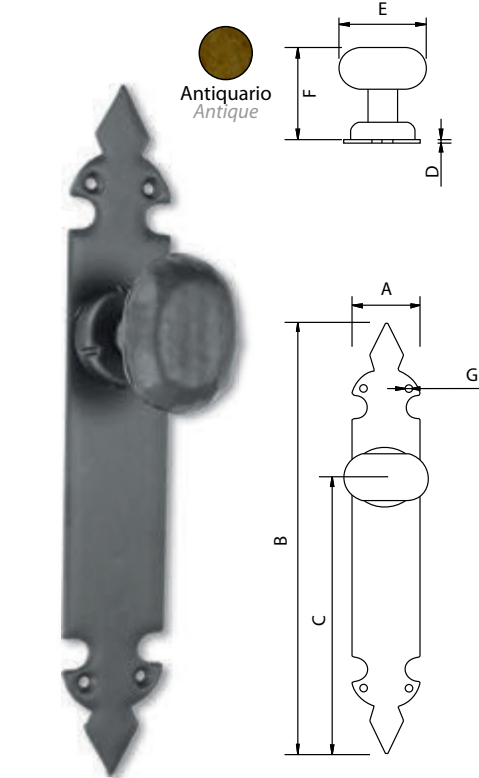

Manilla-Pomo Redonda - Handle

Manilla-Pomo Redonda - Handle

Manilla-Pomo Redonda - Handle

Código	A	B	C	D	E	F	G
73155	45	280	175	2	65	65	Ø4

Medidas en mm.

Código	A	B	C	D	E	F	G
73158	43	275	175	2	65	65	Ø4

Medidas en mm.

Código	A	B	C	D	E	F	G
73159	46	310	195	2	65	55	Ø4

Medidas en mm.

Los artículos con indicadores de color se pueden fabricar en estos acabados