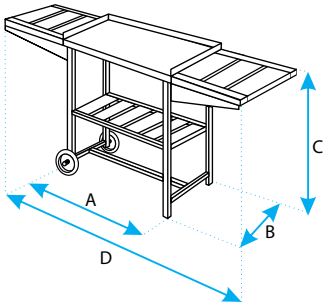

Leña

Carbón

Código	A	B	C	⌘
71550	60	40	50	0,25
71551	70	40	50	0,25

Medidas en cms.

Cod.-71550 - (60x40x50 cms.)

Cod.-71551 - (70x40x50 cms.)

Cajón con Parrilla, Plancha Inox y Kit Pollo

Barbecue Drawer with Grill, Steel Griddle and Chicken Kit