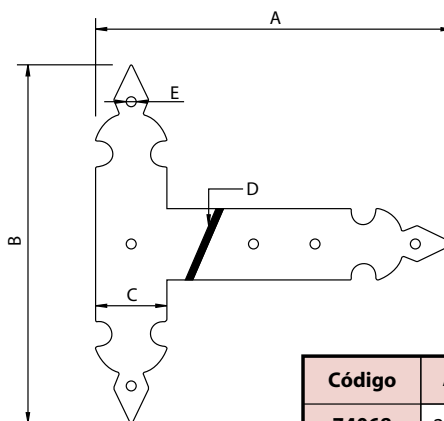

Escuadra "T" - Bracket

Código	A	B	C	D	E
74068	200	200	40	4	Ø6
74069	250	250	40	4	Ø6
74070	300	300	40	4	Ø6

Medidas en mm.