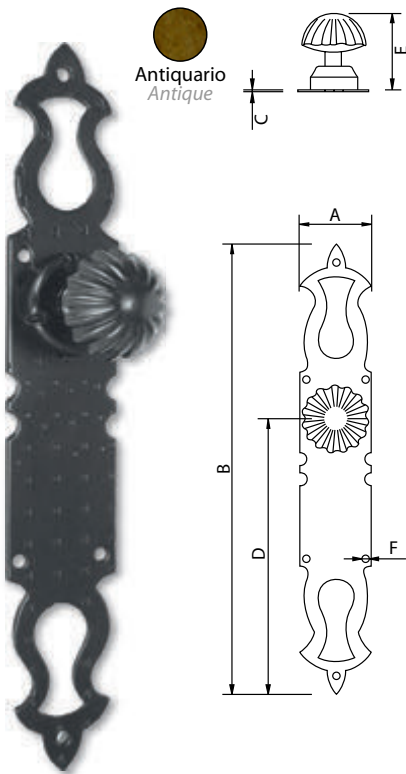

Medidas en mm.

Manilla-Pomo "Felipe II" - Handle

 Antiquario
Antique

Código	A	B	C	D	E	F
73235	45	280	3	175	50	Ø5

Medidas en mm.

Manilla-Pomo "Felipe II" - Handle

 Antiquario
Antique

Código	A	B	C	D	E	F
73238	43	275	3	175	50	Ø5