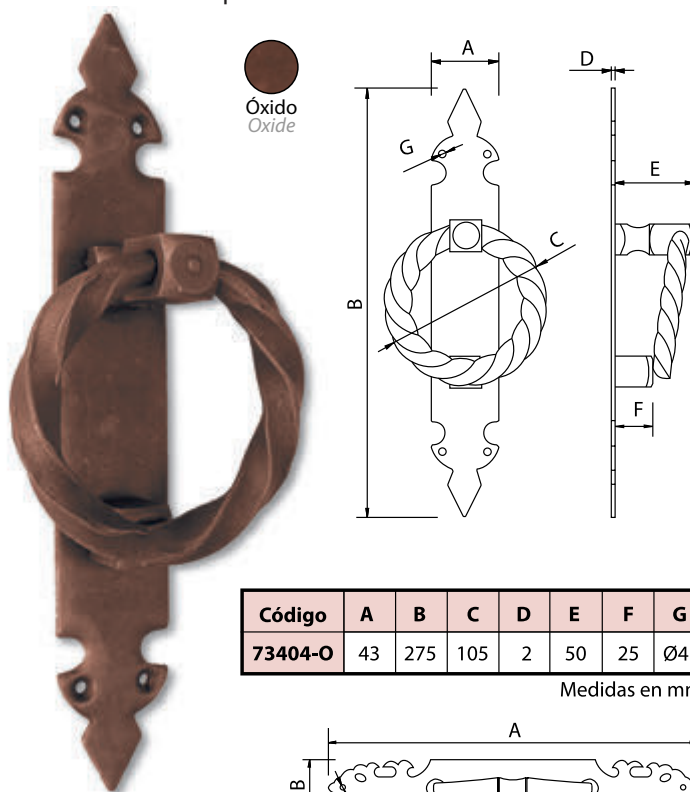

Llamador Especial - Knocker

Código	A	B	C	D	E	F	G
73404-O	43	275	105	2	50	25	Ø4

Medidas en mm.