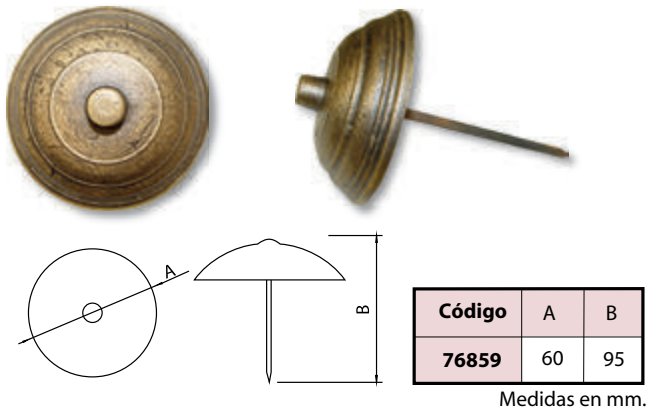

Clavo Decorativo Latón Rústico - *Aged Brass Nail*