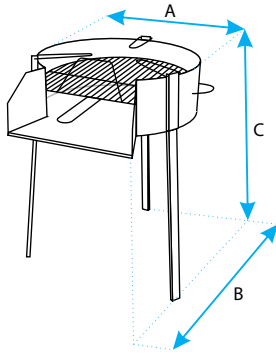

Barbacoas, Parrillas y Planchas para Barbacoas

Barbecue and Grill

Ejemplo
Example

Paellero + Quemador Gas
Paellero + Gas Burner