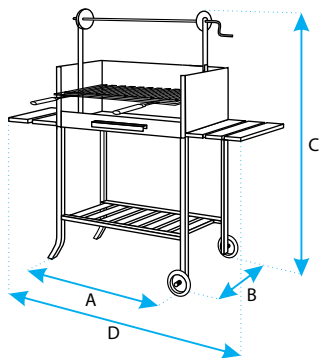

Barbacoa

Barbecue

Leña

Carbón

Código	A	B	C	D	»«
71505	73	40	117	122	0,25

Medidas en cms.

Cod.-71505 - (73x40x117 cms.)
Barbacoa con Ruedas, Elevador, Parrilla Inox y Bandejas de Madera
Barbecue with Wheels, Steel Grill Elevator and Wooden Trays