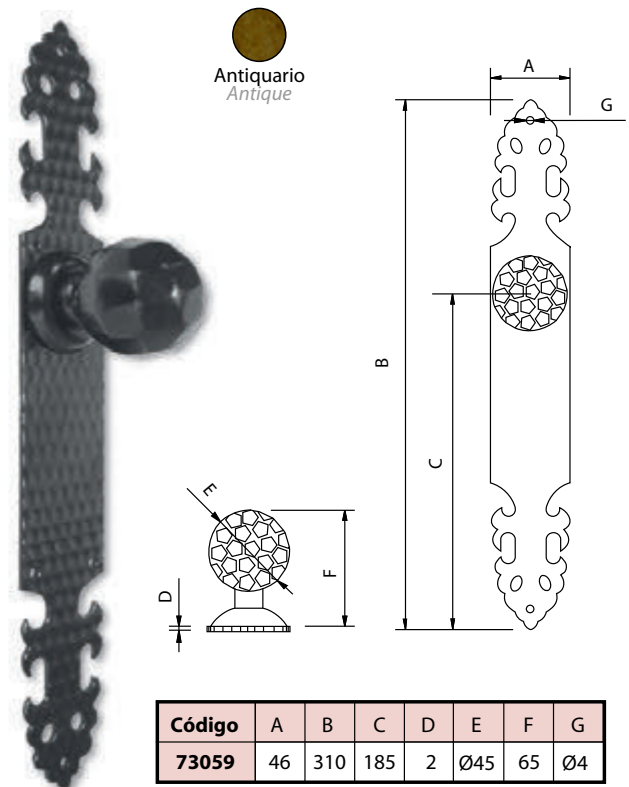

Pomo Bola - Doorknob With Plate

Código	A	B	C	D	E	F	G
73059	46	310	185	2	Ø45	65	Ø4

Medidas en mm.