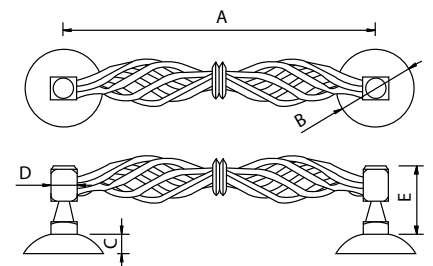

Código	A	B	C	D	E
73025	240	Ø60	15	20	50

Medidas en mm.