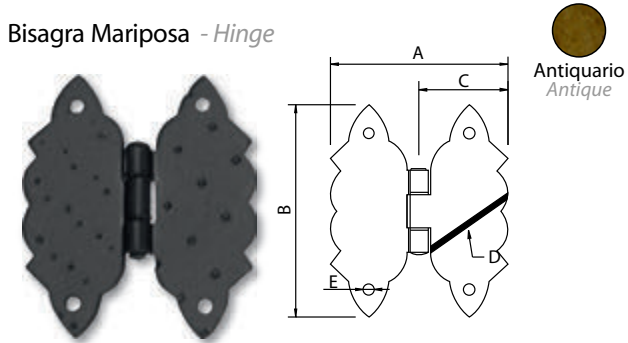

Bisagra Pala - Hinge

Código	A	B	C	D	E
73951	80	35	115	2	Ø4

Medidas en mm.

Bisagra Mariposa - Hinge

Código	A	B	C	D	E
73952	65	80	33	2	Ø4

Medidas en mm.

Tirador Asa - Handle

Código	A	B	C	D	E
73961	95	35	54	30	Ø4