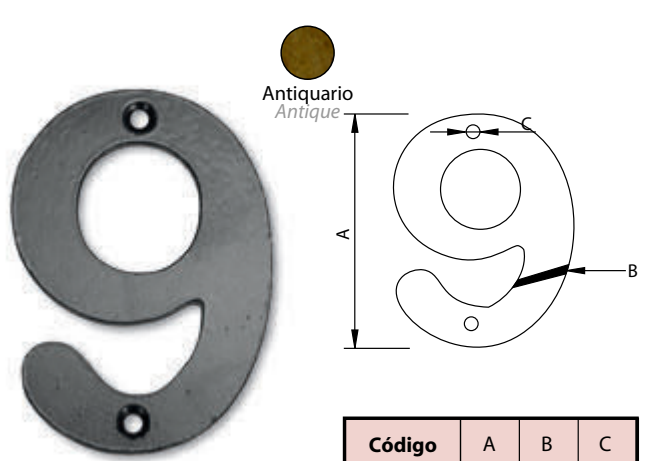

Número "9" Hierro Forjado - Number "9" (Wrought Iron)

Antiquario
Antique