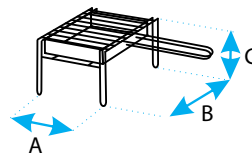

**BARBACOA
SOBREMESA**