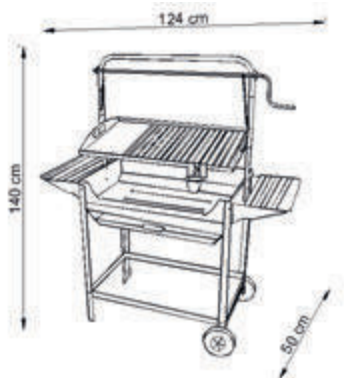

Leña

Carbón

Código	A	B	C	»«
71763	60	50	115	0,25
71764	80	50	115	0,25
71765	100	50	115	0,25

Medidas en cms.

Cod.-71763 - (60x50x115 cms.)
Cod.-71764 - (80x50x115 cms.)
Cod.-71765 - (100x50x115 cms.)
 Barbacoa con Parrilla-Plancha Inox y Elevador
Barbecue With Grill-Griddle Steel and Elevator

Barbacoas

Barbecue

Leña

Carbón

Código	A	B	C	✱
71766	124	50	140	0,25

Medidas en cms.

Cod.-71766 - (124x50x140 cms.)
Barbacoa Inoxidable con Parrilla-Plancha y Elevador
Barbecue Steel With Grill-Griddle and Elevator