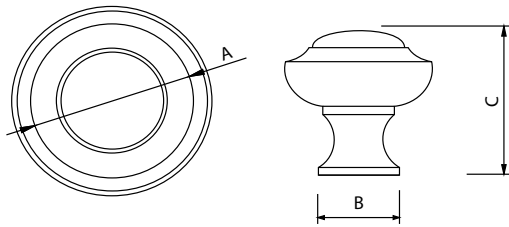

Pomo Latón Rústico - Aged Brass Doorknob

Código	A	B	C
76813	Ø62	Ø30	50

Medidas en mm.