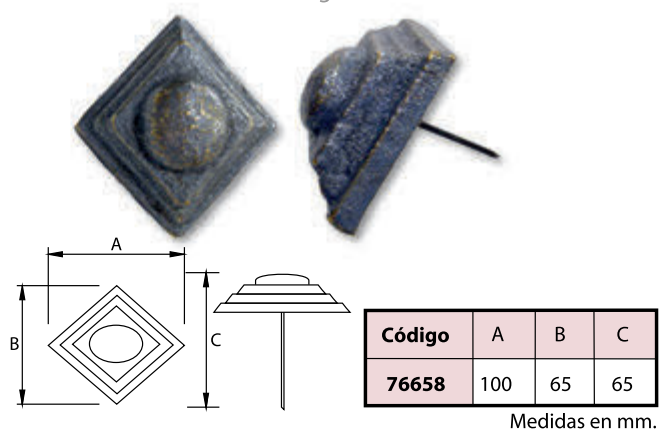

Figuras y Manillones Latón Rústico

Figure and Aged Brass

Cod.-76807 - (210x110 mm.)
Herrero Latón Rústico - Figure Brass Wrought

Cod.-76808 -(225x130 mm.)
Herrero Latón Rústico - Figure Brass Wrought

Manillón Cerámica Latón Rústico - Aged Brass Handle