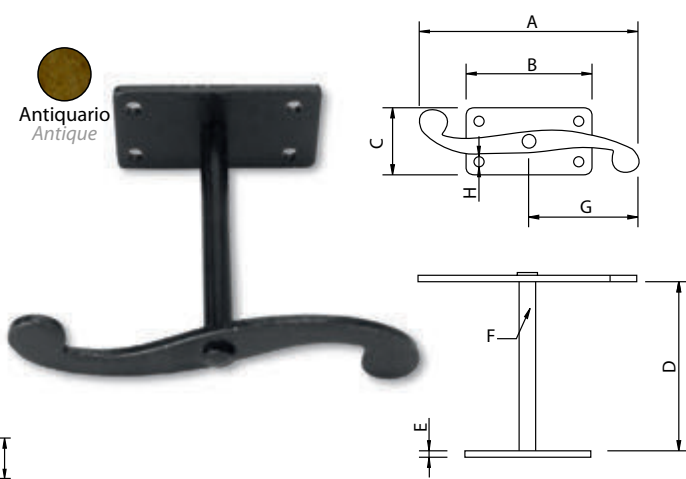

Medidas en mm.

Soporte Pasamanos Atornillar - Handrail Support

Código	A	B	C	D	E	F	G
73213	100	25	55	100	4	Ø10	Ø6

Medidas en mm.

Ese Retenida Atornillar - Item Not to Close Shutter

Código	A	B	C	D	E	F	G	H
74000	130	75	40	100	4	Ø10	65	Ø6