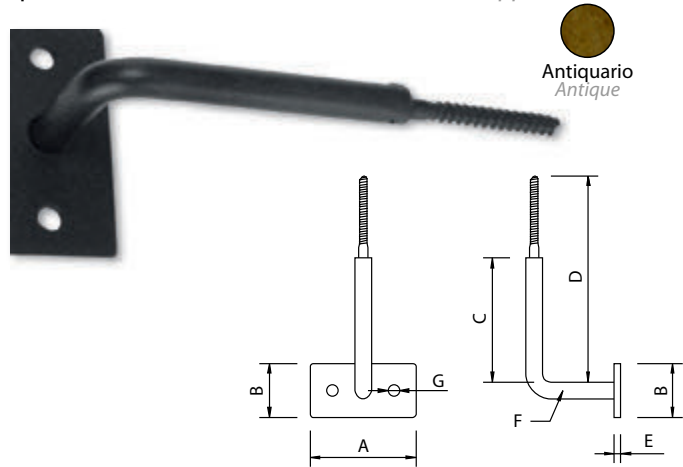

Soporte Pasamanos con Tirafondo - Handrail Support

Código	A	B	C	D	E	F	G
73211	65	33	76	125	4	Ø10	Ø6

Medidas en mm.