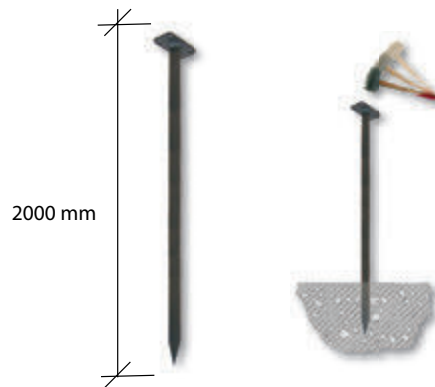

(Utilizar un martillo de goma o caucho para clavar el soporte en el cesped)

Cod.-11114 - (2000 mm.)
Soporte Fijación Suelo
Weather Vane Support