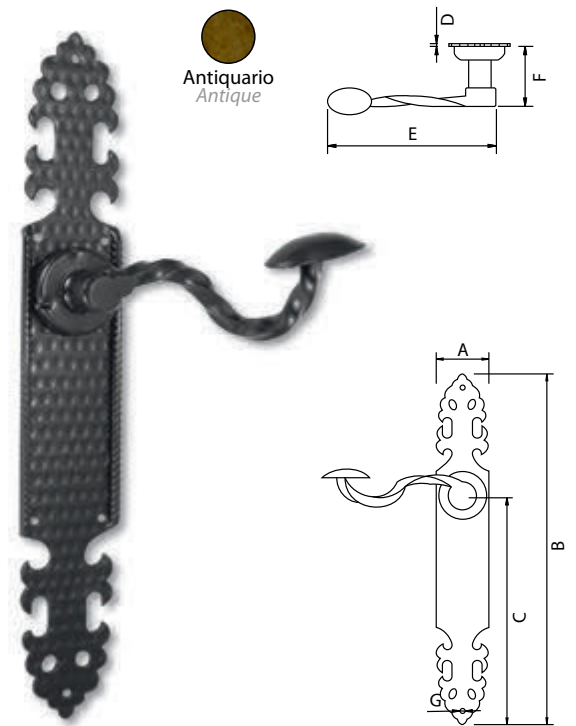

Manilla Farolillo - Handle

Código	A	B	C	D	E	F	G
73124	46	310	195	2	130	45	Ø4

Medidas en mm.

Manilla Salomónica - Handle

Código	A	B	C	D	E	F	G
73133	43	275	175	2	130	45	Ø4

Medidas en mm.

Manilla Salomónica - Handle