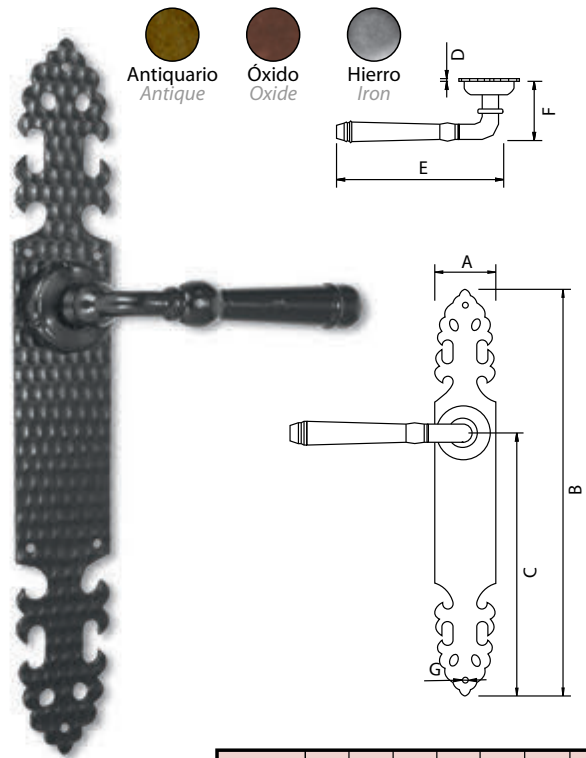

Código	A	B	C	D	E	F	G
73164	46	310	195	2	130	45	Ø4

Medidas en mm.

Manilla Torneada - Handle

Código	A	B	C	D	E	F	G
73173	43	275	175	2	130	45	Ø4

Medidas en mm.

Manilla Torneada - Handle

Código	A	B	C	D	E	F	G
73174	46	310	195	2	130	45	Ø4