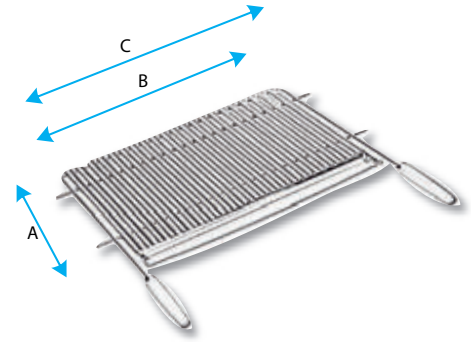

Código	→ | ←	A	B	C
71651	60x44	44,5	56,5	65,5
71652	70x44	44,5	66,5	75,5
71653	80x44	44,5	74,5	83,5

Medidas en cms.