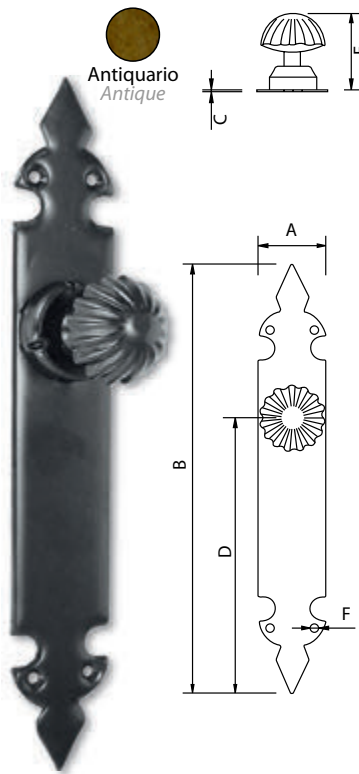

Medidas en mm.

Manilla-Pomo "Felipe II" - Handle

 Antiquario
Antique

Código	A	B	C	D	E	F
73235	45	280	3	175	50	Ø5

Medidas en mm.

Manilla-Pomo "Felipe II" - Handle

 Antiquario
Antique

Código	A	B	C	D	E	F
73238	43	275	3	175	50	Ø5