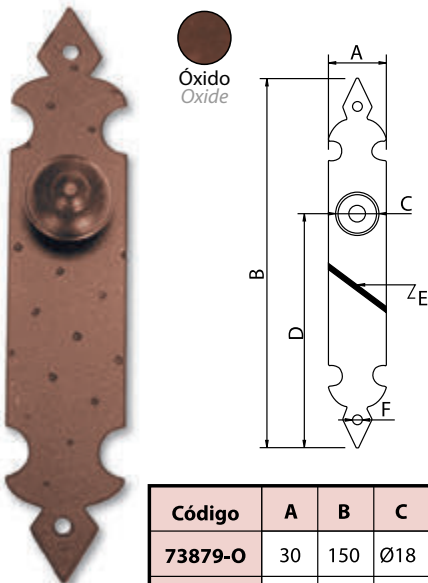

Tirador Pomo - Handle

Código	A	B	C	D	E	F	placa
73879-O	30	150	Ø18	95	2	Ø4	lisa
73882-O	30	150	Ø18	95	2	Ø4	picada

Medidas en mm.