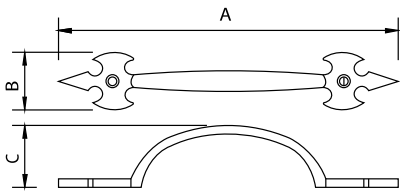

Tirador Rectangular Latón Patinado - Handle

Tirador Asa Latón Envejecido - Handle

Código	A	B	C
78089	170	29	27

Medidas en mm.