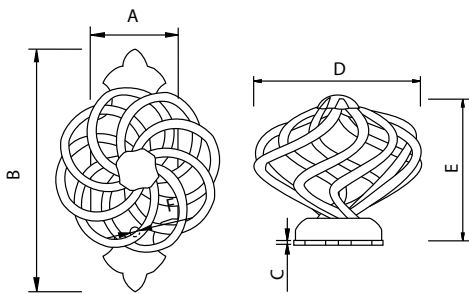

Manillas-Pomo Tipo Reina

Handle

Manilla-Pomo Farolillo - Handle

Código	A	B	C	D	E	F
73151	40	120	2	Ø75	65	Ø4

Medidas en mm.