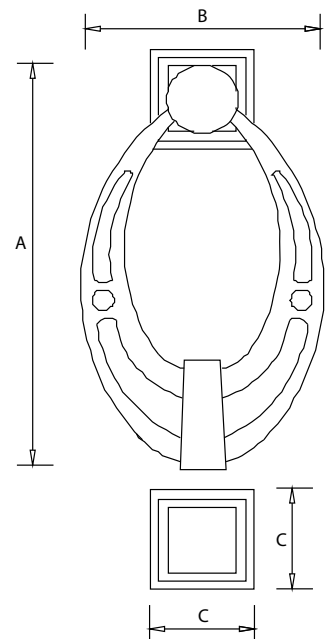

Llamador Latón Rústico - *Aged Brass Knocker*

Código	A	B	C
76633	190	100	45

Medidas en mm.