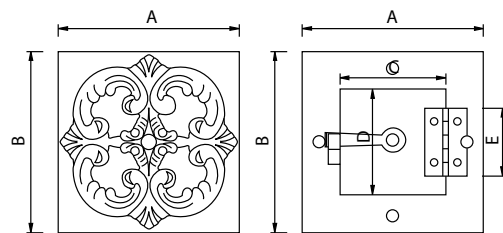

Código	A	B	C	D	E
73278	120	120	70	70	50
73279	150	150	80	80	50

Medidas en mm.

Tranca Pletina Lisa - Bar

Antiquario
Antique

Código	A	B	C	D	E	F	G
73250	300	40	75	35	Ø20	5	Ø6
73251	400	40	75	35	Ø20	5	Ø6
73252	500	40	75	35	Ø20	5	Ø6
73253	600	40	75	35	Ø20	5	Ø6