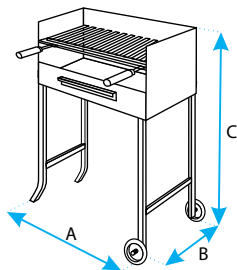

Código	A	B	C	⌘
71532	50	40	101	0,25
71533	61	40	101	0,25
71534	72	40	101	0,25

Medidas en cms.

Cod.-71532 - (50x40x101 cms.)
Cod.-71533 - (61x40x101 cms.)
Cod.-71534 - (72x40x101 cms.)
Barbacoa con Parrilla Inox
Barbecue with Steel Grill