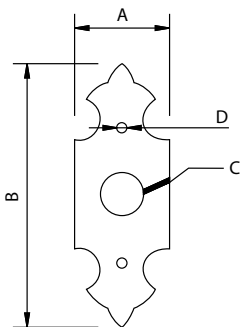

Código	A	B	C	D
73071	40	120	2	Ø4

Medidas en mm.