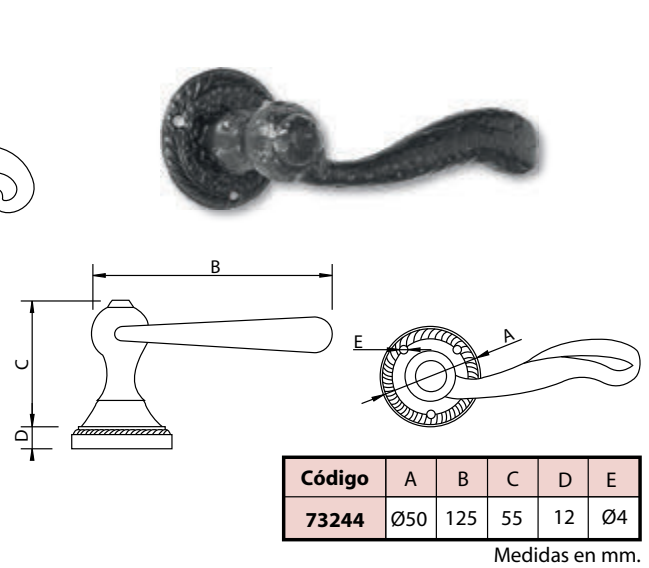

Manilla Forjada núm.4 - Handle