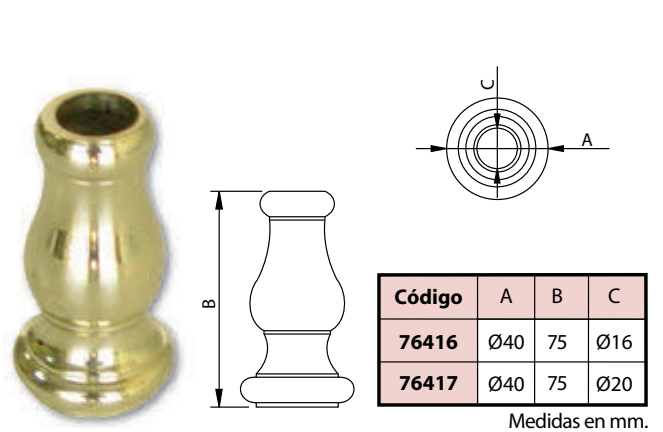

Macolla Central Cuadrado Latón - Brass Decoration for Bars