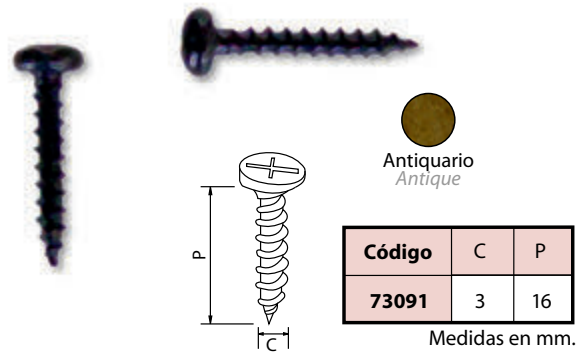

Tornillo Cabeza Redonda - Black screws with Round Head