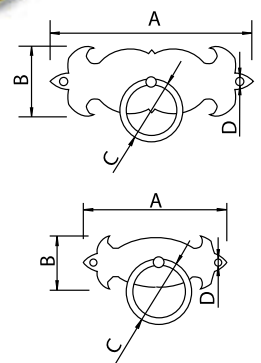

Medidas en mm.

Tirador Anilla - Ring Handle with Plate

Anticuario
Antique

Código	A	B	C	D
73958-AN	35	95	Ø30	Ø4
73960-AN	25	65	Ø30	Ø4

Medidas en mm.

Tirador Anilla - Ring Handle with Plate

Anticuario
Antique