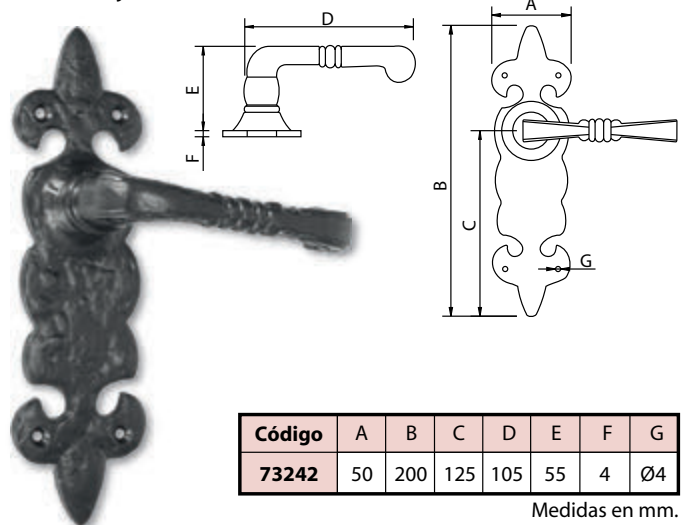

Manilla Forjada núm.2 - Handle