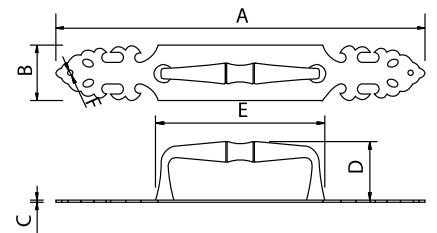

Código	A	B	C	D	E	F
73003-CH	310	46	2	45	130	Ø4

Medidas en mm.