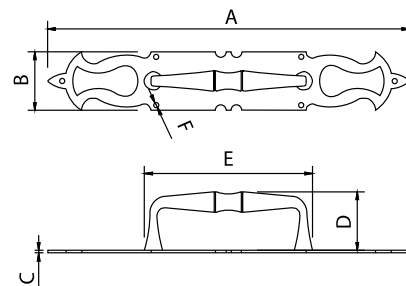

Código	A	B	C	D	E	F
73003-AN	280	45	2	45	130	Ø4

Medidas en mm.