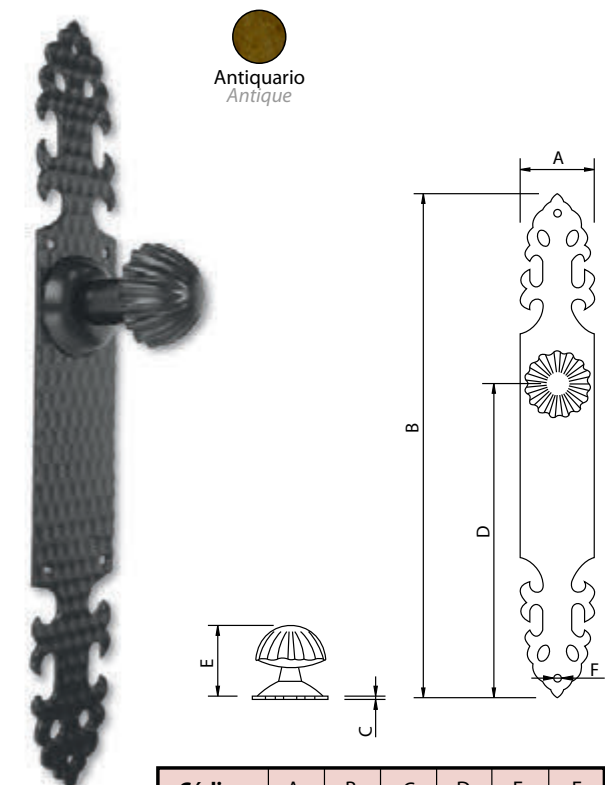

Pomo "Felipe II" - Doorknob With Plate

Código	A	B	C	D	E	F
73233	46	310	3	190	43	Ø5

Medidas en mm.

Los artículos con indicadores de color se pueden fabricar en estos acabados