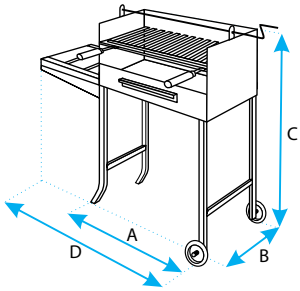

Medidas en cms.

Cod.-71538 - (50x40x100 cms.)

Cod.-71539 - (61x40x100 cms.)

Cod.-71540 - (72x40x100 cms.)

Barbacoa con Elevador, Parrilla Inox y Bandejas Metálicas

Barbecue with Steel Grill Elevator and Metallic Trays