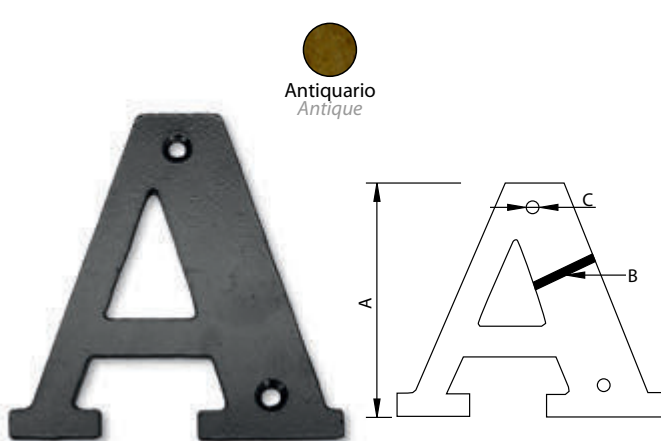

Letra "B" Hierro Forjado - Letter "B" (Wrought Iron)

Letra "A" Hierro Forjado - Letter "A" (Wrought Iron)

Antiquario
Antique