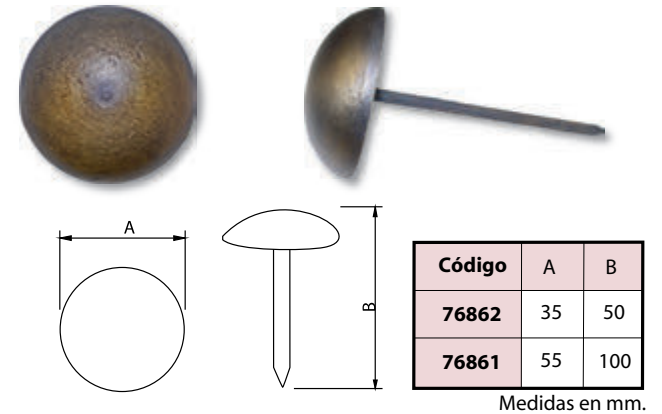

Clavo Decorativo Latón Rústico - *Aged Brass Nail*