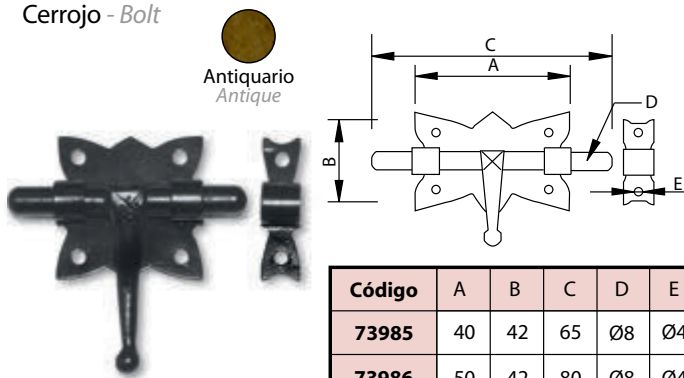

Cerrojo - Bolt

Código	A	B	C	D	E
73985	40	42	65	Ø8	Ø4
73986	50	42	80	Ø8	Ø4
73987	60	46	95	Ø9	Ø4
73988	70	47	106	Ø10	Ø4

Medidas en mm.

Asa Concha Lisa - Drawer Pull-Shelled