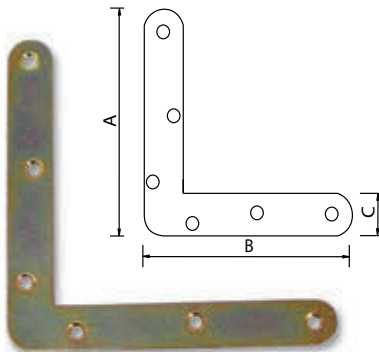

Escuadra Canto Redondo Bicromatada - *Flat Corner Iron*

Código	A	B	C
73360	40	40	12
73361	50	50	12
73362	60	60	15
73363	80	80	17
73364	100	100	17
73365	120	120	17

Medidas en mm.