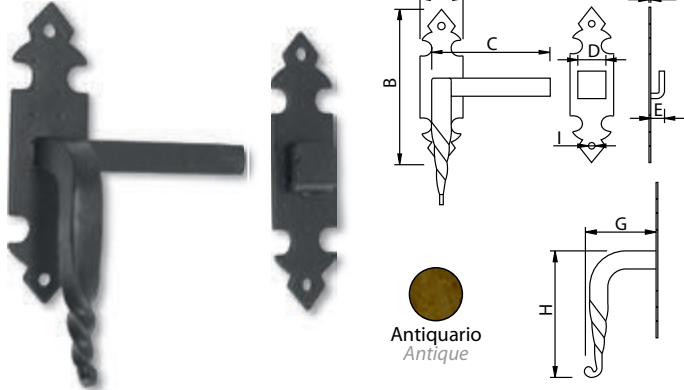

Medidas en mm.

Aldabilla (recta o con puente)
Latch

Antiquario
Antique

Código	A	B	C	D	E	F	G
73968	110	recto	35	95	60	2	Ø4
73969	110	25	35	95	60	2	Ø4

Medidas en mm.

Cierre Presión Salomónico (derecha o izquierda)
Latch (right-left)