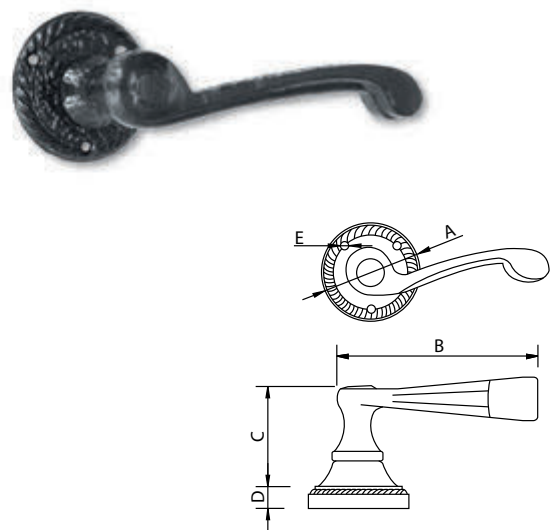

Código	A	B	C	D	E
73245	Ø50	100	45	12	Ø4

Medidas en mm.