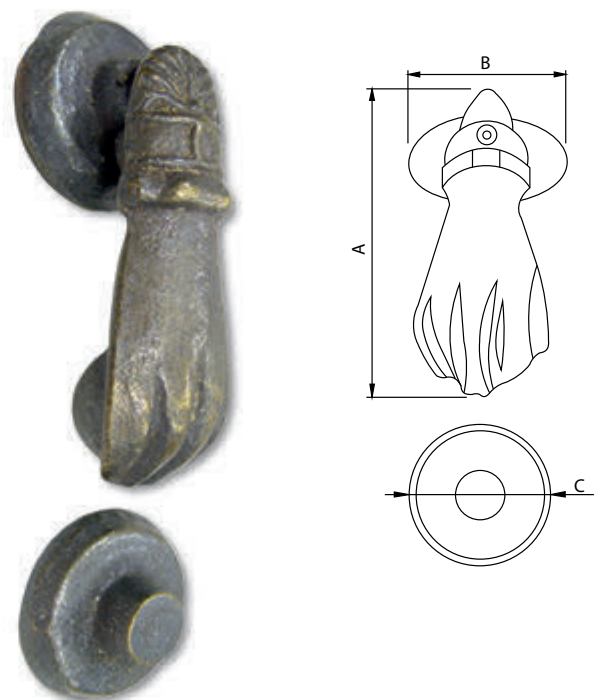

Código	A	B	C
76643	140	60	Ø50

Medidas en mm.