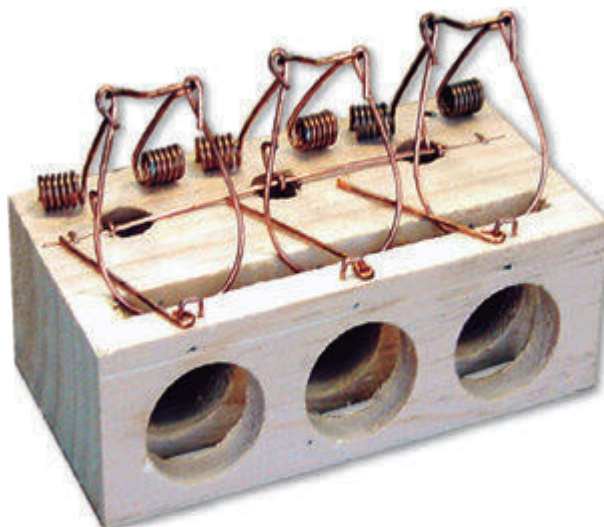

Cod.-40105 - (Ø 28 mm.) Pequeña
Cod.-40107 - (Ø 37 mm.) Mediana
Cod.-40109 - (Ø 50 mm.) Grande
 Ratonera 3 - *Mouse Trap with 3 Holes*

Expositor de Herrajes

Exhibitor Fittings

Cod.-B-73985

Cod.-B-73882

Cod.-B-76123-N