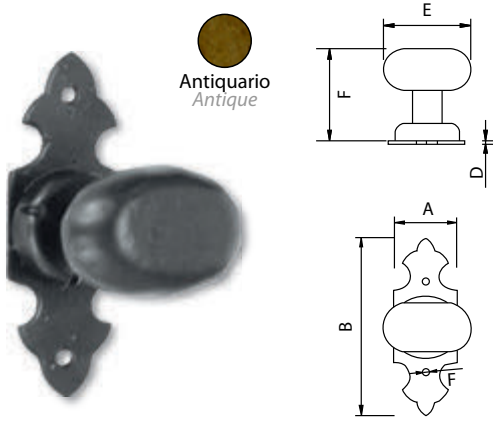

Manilla-Pomo Redonda - Handle

Manilla-Pomo Redonda - Handle

Código	A	B	C	D	E	F
73156	40	120	2	65	65	Ø4

Medidas en mm.

Código	A	B	C	D	E
73157	Ø60	2	65	65	Ø4

Medidas en mm.