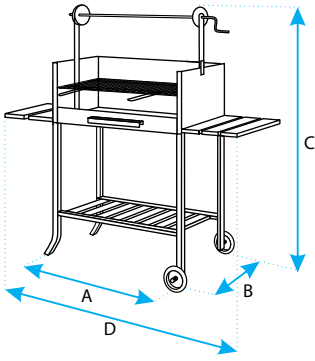

Barbacoas

Barbecue

Código	A	B	C	h1	h2	≻◁
71507	73	40	139	30	32	0,25

Medidas en cms.

Cod.-71507 - (73x40x139 cms.)
 Cajón Barbacoa con Chimenea para Obra-Elevador con Parrilla Inox
 Barbecue Drawer with Chimney and Elevator to Fix to The Wall with Steel Grill