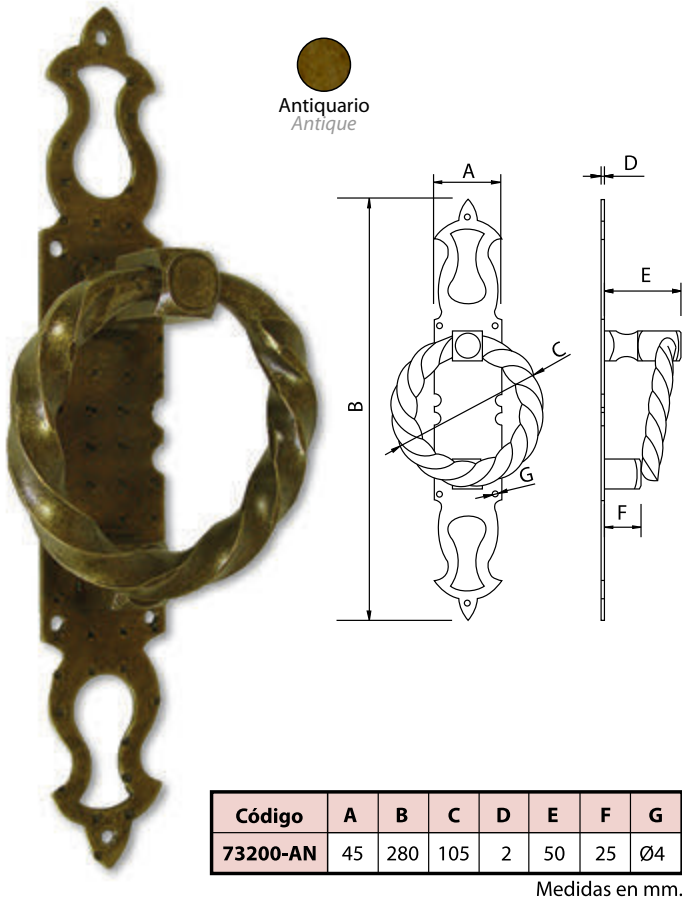

Llamador Especial - Knocker

Código	A	B	C	D	E	F	G
73200-AN	45	280	105	2	50	25	Ø4

Medidas en mm.