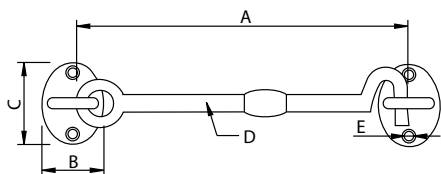

Aldabilla Tipo Buque Latón - Brass Latch

Código	A	B	C	D	E
76110	75	28	36	Ø10	Ø4
76111	90	28	36	Ø10	Ø4
76112	100	28	36	Ø10	Ø4
76113	125	28	36	Ø10	Ø4

Medidas en mm.