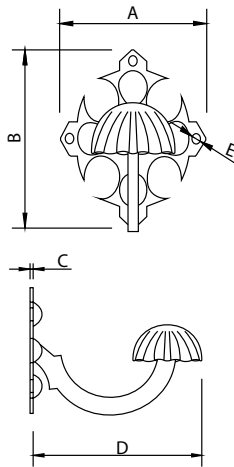

Medidas en mm.

Percha Simple - Simple Hook Of a Position

Antiquario
Antique

Código	A	B	C	D	E
73310	70	70	2	97	Ø4

Medidas en mm.

Percha Simple - Simple Hook Of a Position

Antiquario
Antique

Código	A	B	C	D	E
73311	70	70	2	97	Ø4