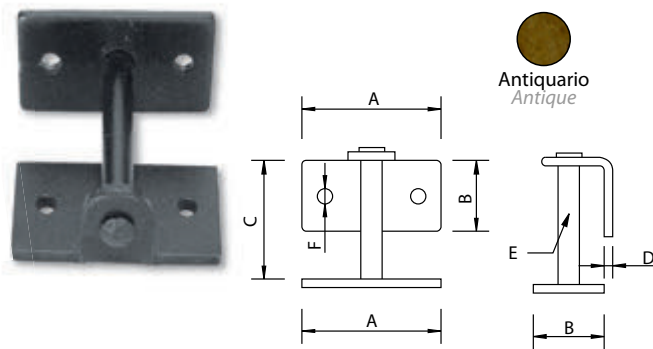

Medidas en mm.

Soporte Pasamanos con Escudo - Handrail Support with Plate

Código	A	B	C	D	E	F	G
73212	Ø40	50	15	4	50	Ø10	60

Medidas en mm.

Soporte Pasamanos Movable - Handrail Support

Código	A	B	C	D	E	F
73214	65	33	55	4	Ø10	Ø6