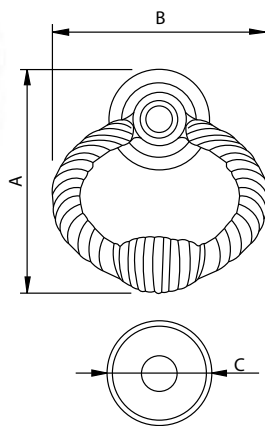

Llamador Aro Relieve Latón - Brass Knocker

Llamador Columna Latón - Brass Knocker

Código	A	B	C
76059	120	110	Ø50

Medidas en mm.