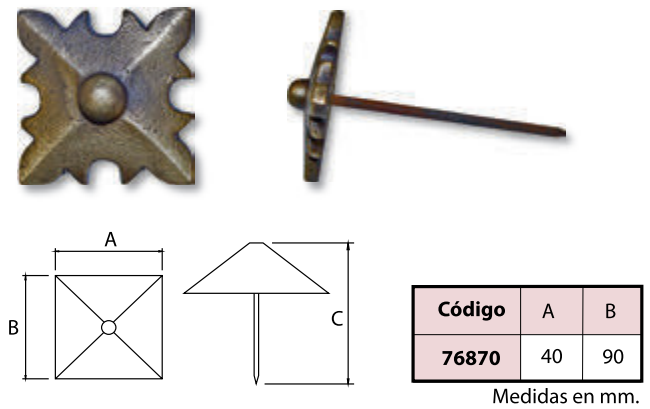

Clavo Decorativo Latón Rústico - Aged Brass Nail