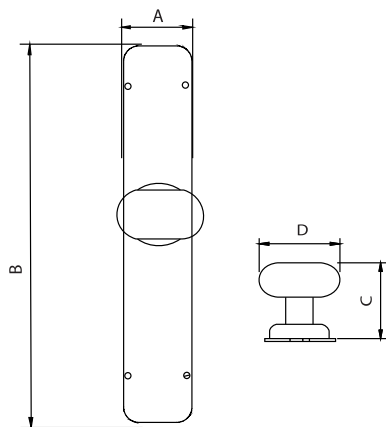

Pomo con Placa Latón Rústico - Aged Brass Doorknob

Código	A	B	C	D
76811	45	270	65	65

Medidas en mm.