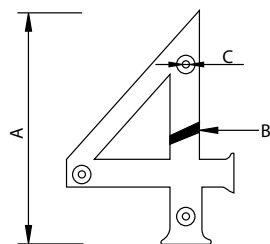

Número "4" Latón Brillo - Number "4" (brass)

Código	A	B	C
76124	100	5	Ø6

Medidas en mm.