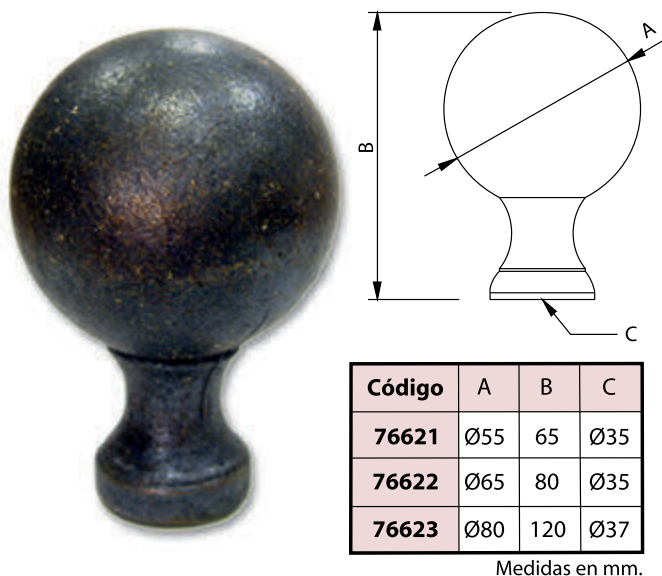

Remate Piña Latón Rústico - Aged Brass Balls

Remate Bola Latón Rústico - Aged Brass Balls