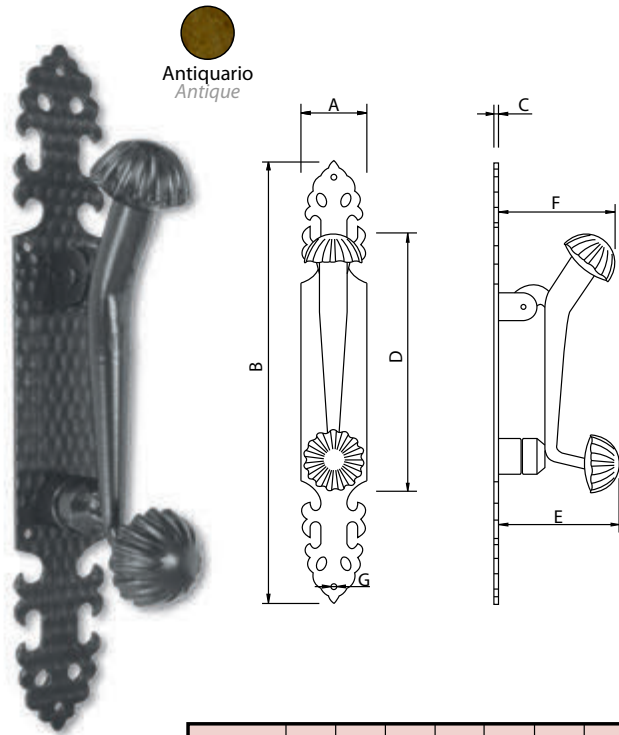

Llamadores

Knocker

Llamador "Felipe II" - Knocker

Antiquario
Antique

Código	A	B	C	D	E	F	G
73228	46	310	3	180	85	83	Ø5

Medidas en mm.