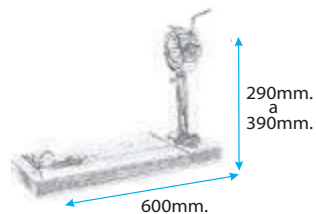

Cod.-61125 - (600x290-390 mm.)
Soporte Jamonero Mod. Segovia Ext.
Support For Cured Ham