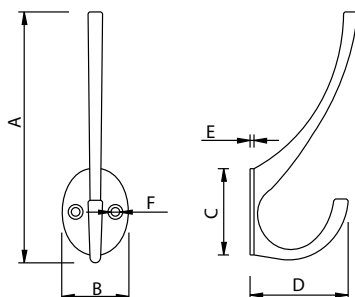

Medidas en mm.

Percha Cinco Ganchos Latón - Brass Hook Rail

Código	A	B	C	D
76153	250	48	53	Ø4

Medidas en mm.

Perchas, Alzapaños y Accesorios Latón

Brass Hook, Curtain Tie and Accessories

Percha Latón - Brass Hook