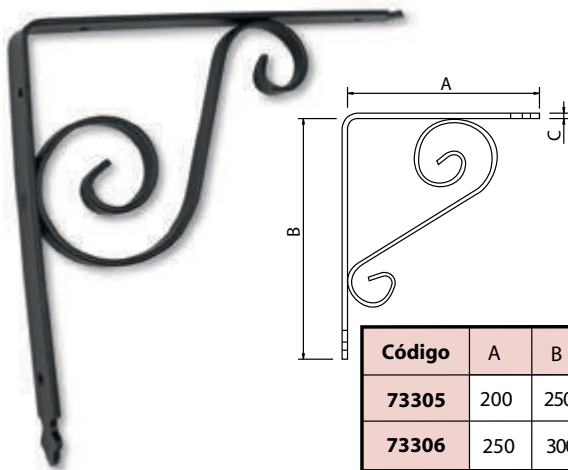

Código	A	B	C
73305	200	250	5
73306	250	300	5
73307	300	350	5
73308	350	400	5

Medidas en mm.

Escuadra Ornamental - Bracket