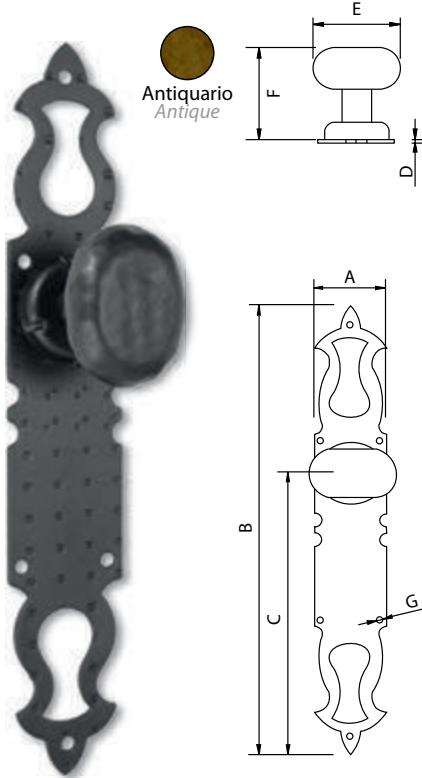

Manilla-Pomo Redonda - Handle

Manilla-Pomo Redonda - Handle

Manilla-Pomo Redonda - Handle

Código	A	B	C	D	E	F	G
73155	45	280	175	2	65	65	Ø4

Medidas en mm.

Código	A	B	C	D	E	F	G
73158	43	275	175	2	65	65	Ø4

Medidas en mm.

Código	A	B	C	D	E	F	G
73159	46	310	195	2	65	55	Ø4

Medidas en mm.

Los artículos con indicadores de color se pueden fabricar en estos acabados