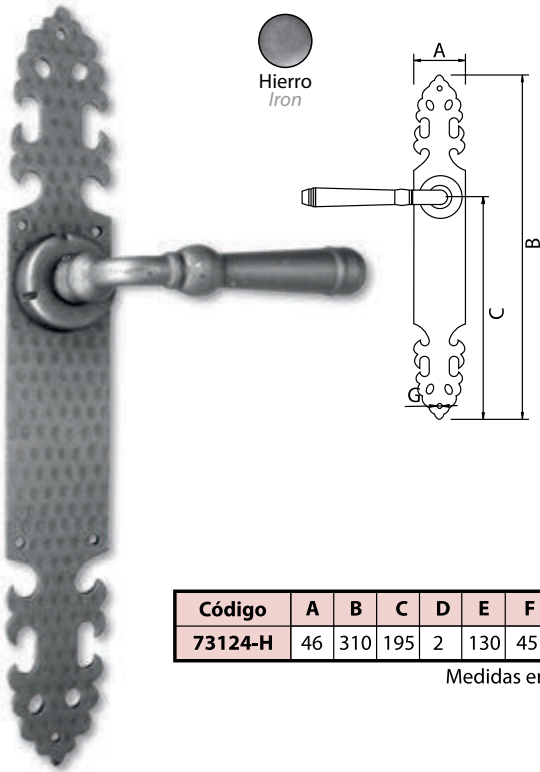

Tirador Torneado - Pulled Handle

Manilla, Tiradores, Pasador y Bisagras Hierro

Iron Handle, Drop Handle, Wrought Bolt and Hinge

Manilla Farolillo - Handle

Código	A	B	C	D	E	F	G
73124-H	46	310	195	2	130	45	Ø4

Medidas en mm.