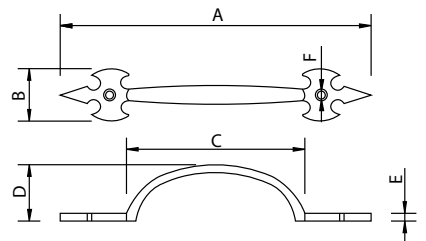

Medidas en mm.

Tirador Asa - Pulled Handle

Código	A	B	C	D	E	F
73034	197	60	110	40	4	Ø4

Medidas en mm.

Tirador Asa - Pulled Handle

Código	A	B	C	D	E	F
73035	105	20	60	20	4	Ø4
73036	160	30	100	25	4	Ø4

Medidas en mm.