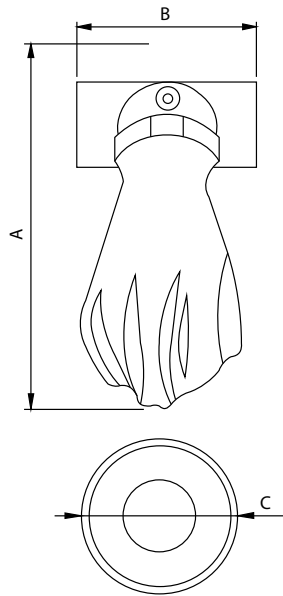

Código	A	B	C
76642	100	110	Ø50

Medidas en mm.

Llamador Latón Rústico - *Aged Brass Knocker*

Código	A	B	C
76643	140	60	Ø50

Medidas en mm.

Llamador Latón Rústico - *Aged Brass Knocker*

Código	A	B	C
76644	100	60	Ø50