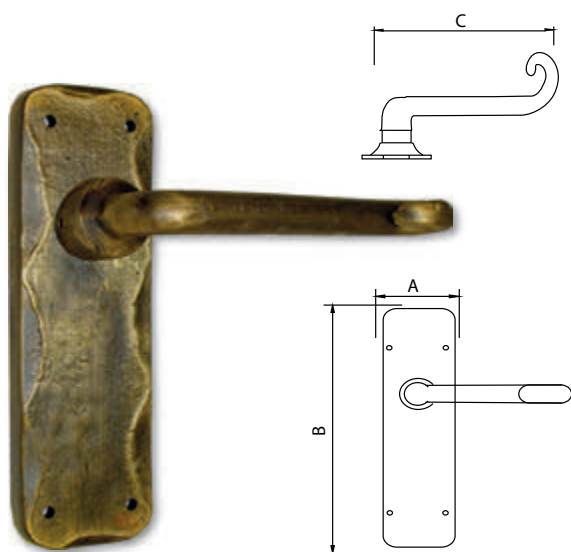

Manilla Latón Rústico - Aged Brass Handle

Código	A	B	C
76832	45	150	115

Medidas en mm.