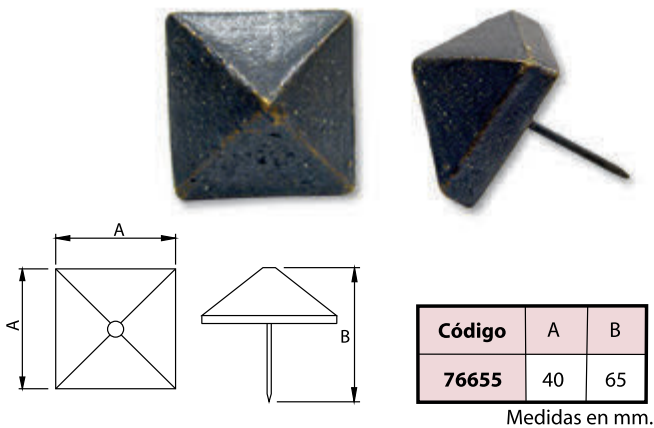

Clavo Latón Rústico - Aged Brass Nail