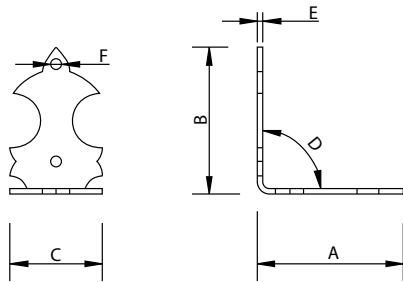

Escuadra Cofre - Bracket of Chest

Antiquario
Antique

Código	A	B	C	D	E	F
73611	50	50	30	90°	1	Ø4

Medidas en mm.

Bisagra Arcón - Cofre - Hinge of Large Chest-Chest