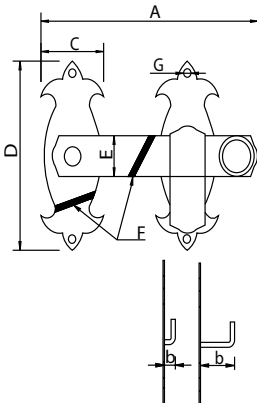

Aldabilla (recta o con puente)
Latch

Antiquario
Antique

Óxido
Oxide

Hierro
Iron

Código	A	B	C	D	E	F	G
73965	90	8	25	65	14	2	Ø4
73966	90	25	25	65	14	2	Ø4

Medidas en mm.