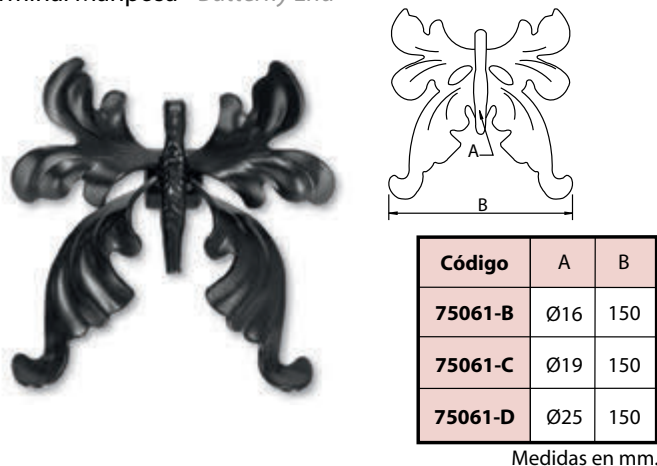

Soporte Doble (para Barra de 16 y 19) - *Double Wall Support*

Anilla Sol (para Barra de 16, 19 y 25) - *Rings for Curtain Rails*

Alzapaño Cortina - *Curtain Tie*

Terminal Mariposa - *Butterfly End*

Barra de Cortina - *Rail for Curtain*