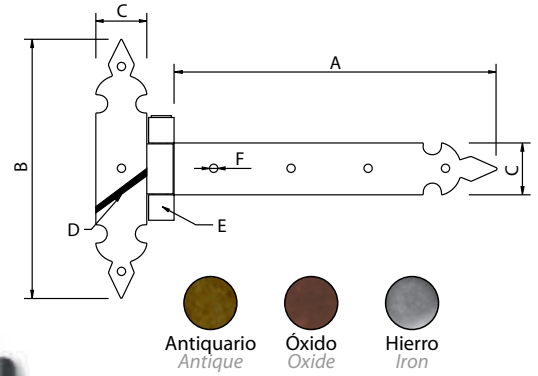

Medidas en mm.

Pala Mariposa para Goznes - Wrought Hinge

Bisagra "T" - Wrought Hinge

Código	A	B	C	D	E
74095-L	200	40	4	Ø10	Ø6
74096-L	250	40	4	Ø10	Ø6
74097-L	300	40	4	Ø10	Ø6

Medidas en mm.

Código	A	B	C	D	E	F
74050	250	200	40	4	Ø10	Ø6
74051	300	250	40	4	Ø10	Ø6
74052	350	300	40	4	Ø10	Ø6