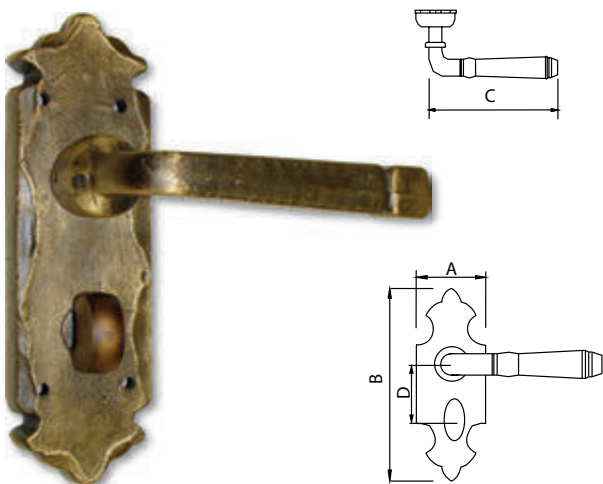

Manilla Latón Rústico - Aged Brass Handle

Código	A	B	C	D
76831	45	150	105	47

Medidas en mm.