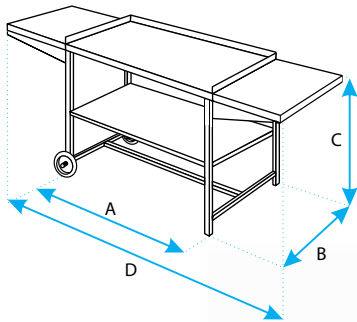

ESPECIAL
PAELLERAS

Leña

Carbón

Código	A	B	C	»«
71596	72	60	32	0,25

Medidas en cms.

Cod.-71596 - (72x60x32 cms.)

Cajón con Parrilla Inox. Especial para paellera

Barbecue Drawer with Steel Grill to Fix to The Wall. Special for Paella