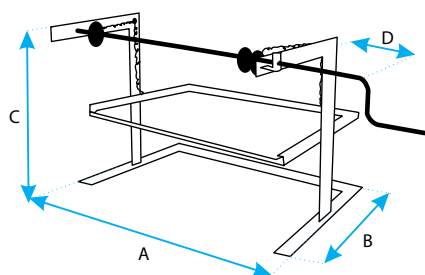

Cod.-71572 - (62x40x45 cms.)
(Para Parrillas y Planchas Cod.- 71608-09-10-11)
Cod.-71574 - (78x40x45 cms.)
(Para Parrillas y Planchas Cod.- 71620-21-22-23)
Soporte Elevador con Escuadra
Elevator Stand with Angle-Iron

Código	A	B	C	D	⊗/⊗
71572	62	40	45	12	0,25
71574	78	40	45	12	0,25

Medidas en cms.