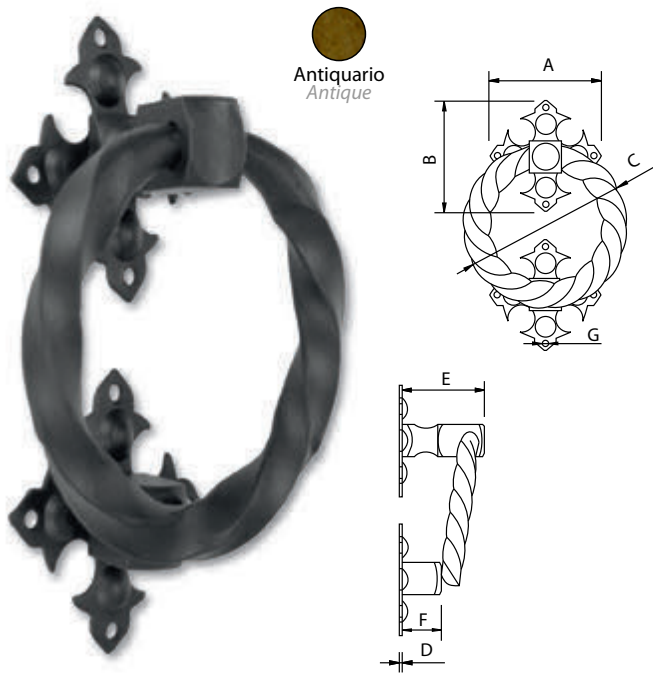

Llamador Especial - Knocker

Código	A	B	C	D	E	F	G
73407	70	70	Ø105	2	50	25	Ø4

Medidas en mm.