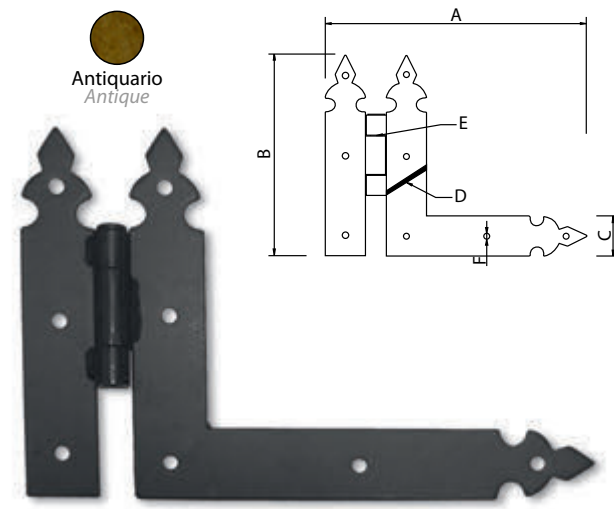

Bisagra "L" (derecha o izquierda) - Wrought Hinge (right-left)

Código	A	B	C	D	E	F
74059-D	250	200	40	4	Ø10	Ø6
74060-D	300	250	40	4	Ø10	Ø6
74061-D	350	300	40	4	Ø10	Ø6

Medidas en mm.

Código	A	B	C	D	E	F
74059-I	250	200	40	4	Ø10	Ø6
74060-I	300	250	40	4	Ø10	Ø6
74061-I	350	300	40	4	Ø10	Ø6

Medidas en mm.