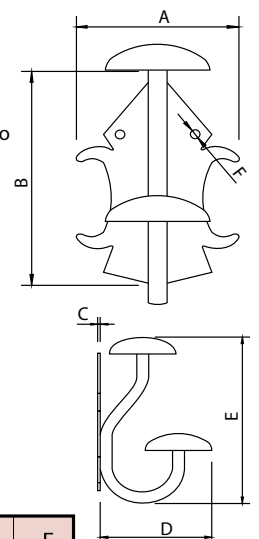

Percha Doble - Double Hook Of a Position

Código	A	B	C	D	E	F
73315	85	120	4	93	145	Ø5

Medidas en mm.