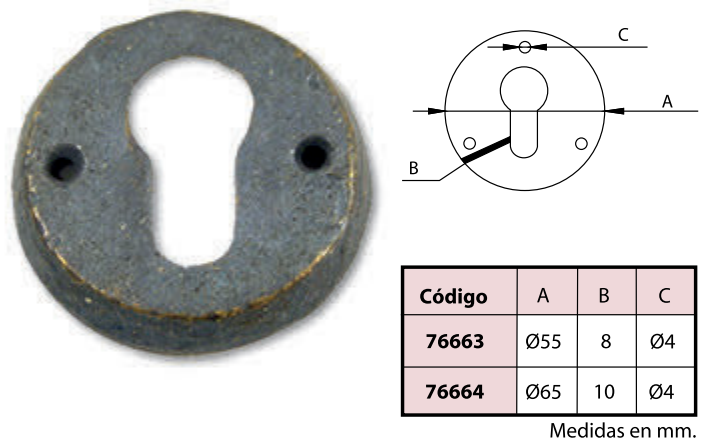

Cerrojo, Bocallaves, Remates y Clavos Latón Rústico

Aged Brass Bolt, Keyhole and Nail