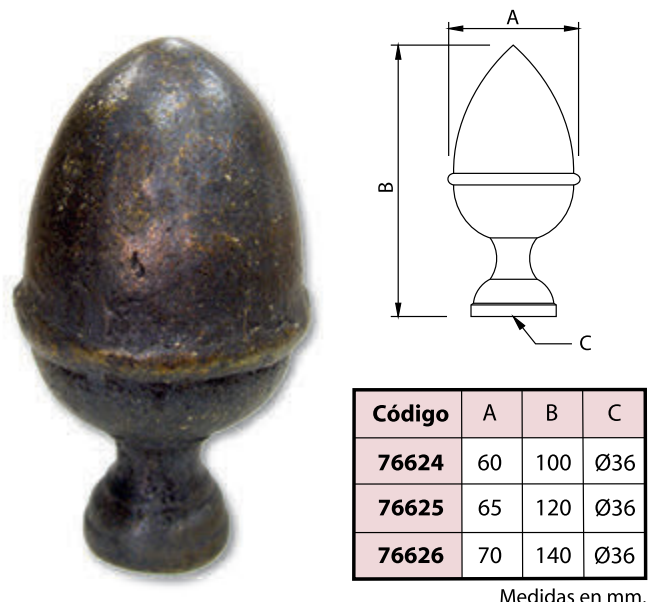

Remate Piña Latón Rústico - Aged Brass Balls