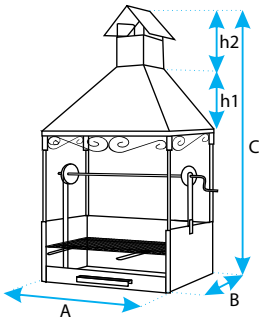

Barbacoa

Barbecue

Leña Carbón

Código	A	B	C	D	h1	h2	»◀
71510	73	40	206	122	30	32	0,25

Medidas en cms.

Cod.-71510 - (73x40x206 cms.)
 Barbacoa Chimenea con Ruedas,
 Elevador, Parrilla Inox y Bandejas de Madera
 Barbecue with Chimney, Wheels with Elevator, Steel Grill and Wooden Trays