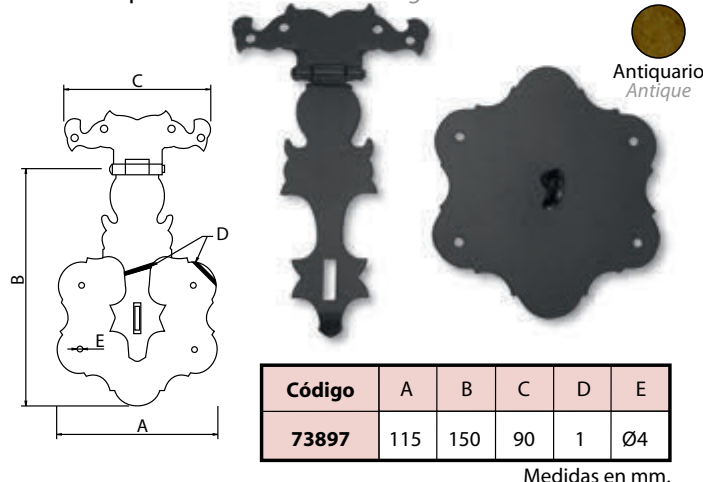

Cierre Arcón para Candado - Lock of Large Chest for Padlock

Código	A	B	C	D	E
73897	115	150	90	1	Ø4

Medidas en mm.