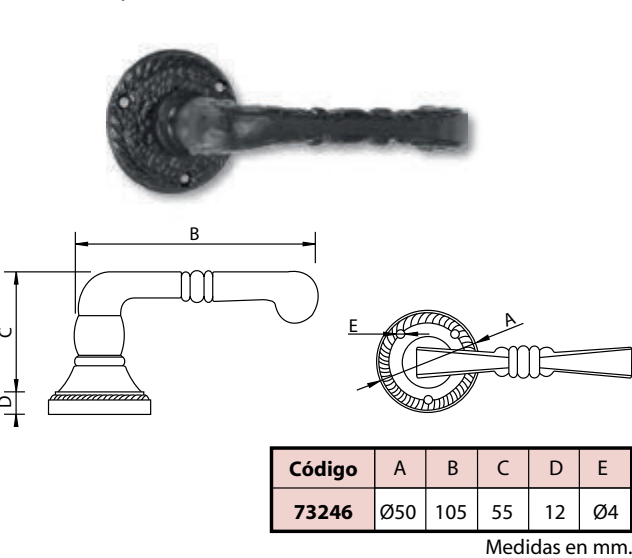

Manilla Forjada núm.6 - Handle