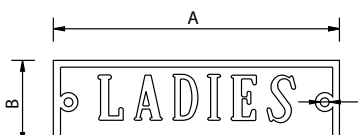

Código	A	B	C
76192	155	45	Ø4

Medidas en mm.