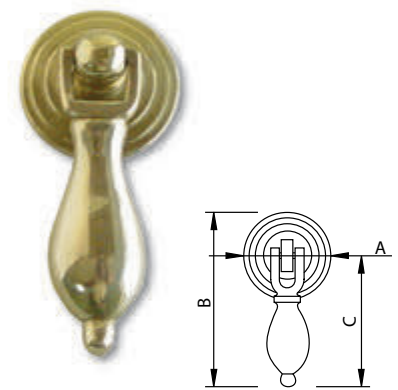

Código	A	B	C
76508	70	Ø25	50

Medidas en mm.

Tirador Anilla Latón - Brass Handle

Código	A	B	C
76509	102	27	Ø33

Medidas en mm.

Tirador Péndulo Latón - Brass Handle

Código	A	B	C
76510	30	70	55

Medidas en mm.