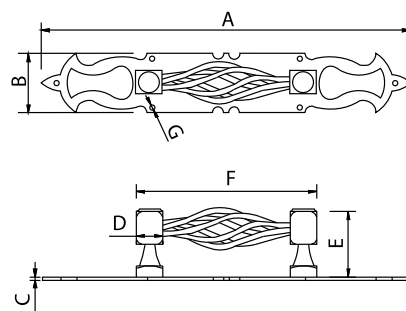

Antique Pulled Handle and Handle

Tirador Torneado - Pulled Handle

Anticuario
Antique

Código	A	B	C	D	E	F
73003-AN	280	45	2	45	130	Ø4

Medidas en mm.

Tirador Farolillo - Pulled Handle

Anticuario
Antique

Código	A	B	C	D	E	F	G
73004-AN	280	45	2	20	50	140	Ø4