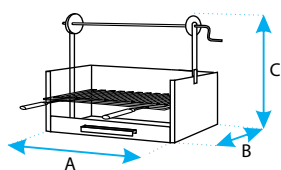

Barbecue

Leña

Carbón

Código	A	B	C	D	»«
71505	73	40	117	122	0,25

Medidas en cms.

Cod.-71505 - (73x40x117 cms.)
Barbacoa con Ruedas, Elevador, Parrilla Inox y Bandejas de Madera
Barbecue with Wheels, Steel Grill Elevator and Wooden Trays