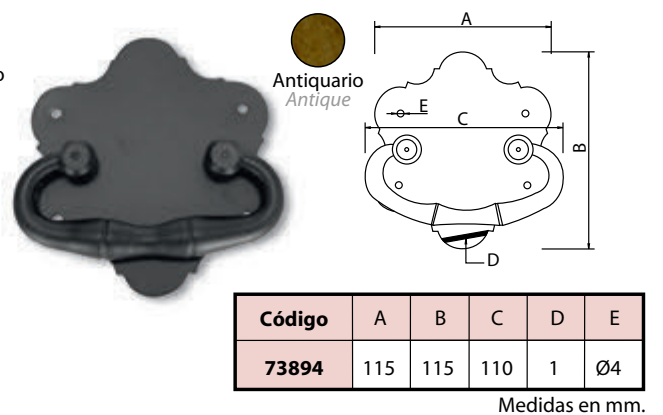

Asa Arcón - Handle of Large Chest

Código	A	B	C	D	E
73894	115	115	110	1	Ø4

Medidas en mm.