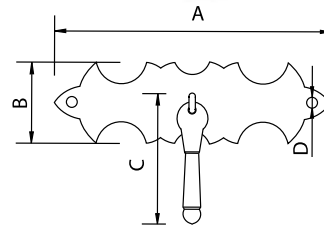

Código	A	B	C	D
73855-AN	105	30	50	Ø4
73856-AN	80	25	50	Ø3
73857-AN	60	22	50	Ø3

Medidas en mm.