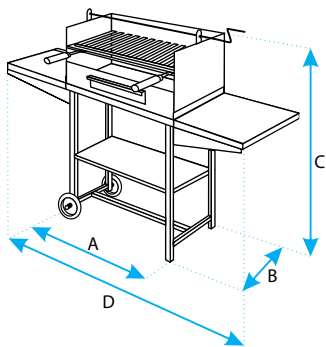

Barbacoas

Barbecue

Leña Carbón

Código	A	B	C	D	※
71541	50	40	100	102	0,25
71542	61	40	100	112	0,25
71543	72	40	100	125	0,25

Medidas en cms.

Cod.-71541 - (50x40x100 cms.)

Cod.-71542 - (61x40x100 cms.)

Cod.-71543 - (72x40x100 cms.)

Barbacoa con Elevador, Parrilla Inox y Bandejas de Madera

Barbecue with Steel Grill Elevator and Wooden Trays

Leña Carbón

Código	A	B	C	D	※
71538	50	40	100	102	0,25
71539	61	40	100	112	0,25
71540	72	40	100	125	0,25

Medidas en cms.

Cod.-71538 - (50x40x100 cms.)

Cod.-71539 - (61x40x100 cms.)

Cod.-71540 - (72x40x100 cms.)

Barbacoa con Elevador, Parrilla Inox y Bandejas Metálicas

Barbecue with Steel Grill Elevator and Metallic Trays