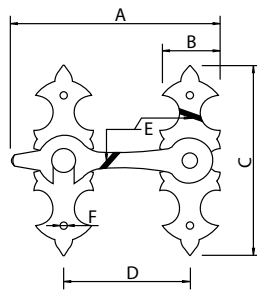

Código	A	B	C	D	E	F
73970-D	90	25	80	50	1	Ø4
73970-I	90	25	80	50	1	Ø4

Medidas en mm.