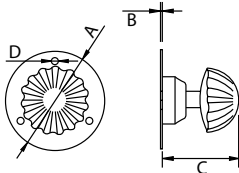

Medidas en mm.

Los artículos con indicadores de color se pueden fabricar en estos acabados

Manillas-Pomo Tipo Reina y Manivelas Grisán

Handle

Manilla-Pomo "Felipe II"
Handle

 Antiquario
Antique

Código	A	B	C	D
73237	Ø60	3	50	Ø4