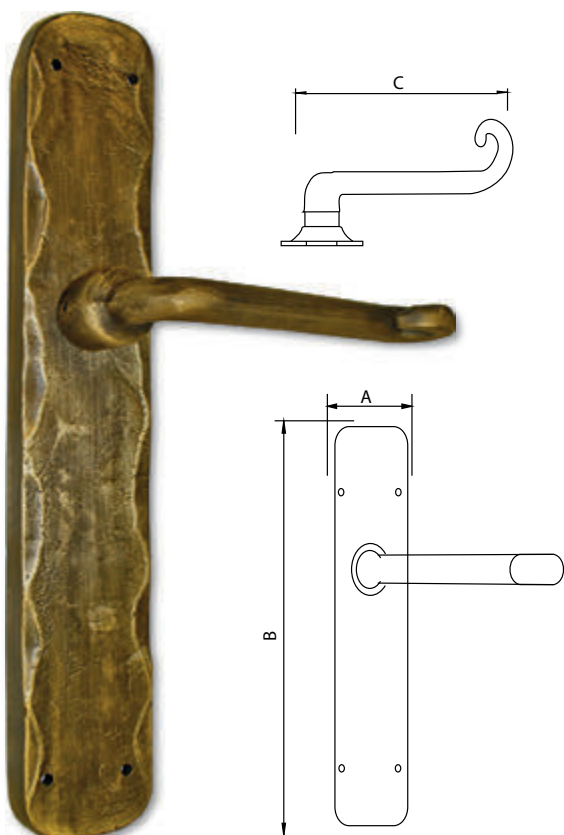

Código	A	B	C
76829	45	150	105

Medidas en mm.

Manilla Latón Rústico - *Aged Brass Handle*

Código	A	B	C	D
76830	45	150	105	47

Medidas en mm.

Manillas Tipo Reina Latón Rústico

Aged Brass Handle

Manilla Latón Rústico - Aged Brass Handle