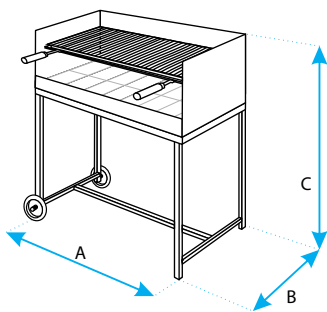

Barbacoa

Barbecue

**ESPECIAL
PAELLERAS**

Código	A	B	C	»◀
71598	72	60	32	0,25

Medidas en cms.

Cod.-71598 - (72x60x32 cms.)

Cajón Barbacoa con Ladrillo Refractario y Parrilla Esmaltada. Especial para Paellera
Barbecue Drawer With Refractory Brick and Enameld Grill to Fix to The Wall. Special for Paella