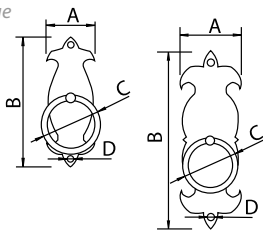

Medidas en mm.

Tirador Anilla - Ring Handle with Plate

Anticuario
Antique

Código	A	B	C	D
73958-AN	35	95	Ø30	Ø4
73960-AN	25	65	Ø30	Ø4

Medidas en mm.

Tirador Anilla - Ring Handle with Plate

Anticuario
Antique