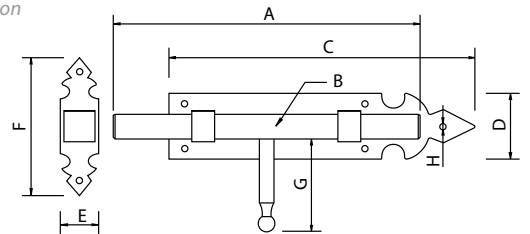

Código	A	B	C	D	E	F
73281	300	Ø16	35	95	60	Ø5

Medidas en mm.

Cerrojo Forjado - Bolt

Antiquario
Antique

Óxido
Oxide

Hierro
Iron

Código	A	B	C	D	E	F	G	H
73282	200	Ø16	200	43	25	90	60	Ø5

Medidas en mm.