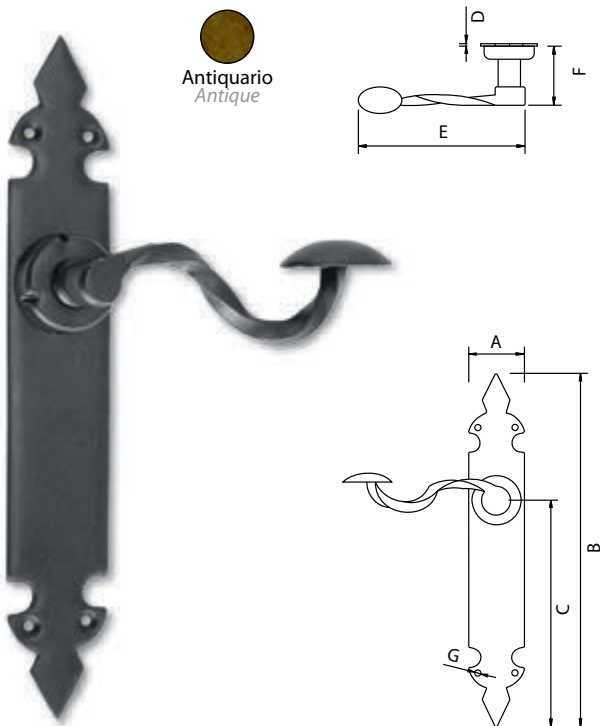

Manilla Salomónica - Handle

Código	A	B	C	D	E	F	G
73133	43	275	175	2	130	45	Ø4

Medidas en mm.