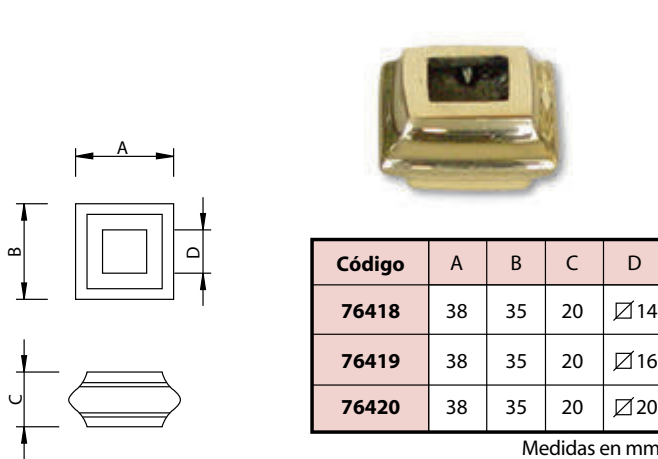

Macolla Base Cuadrado Latón - Brass Decoration for Bars