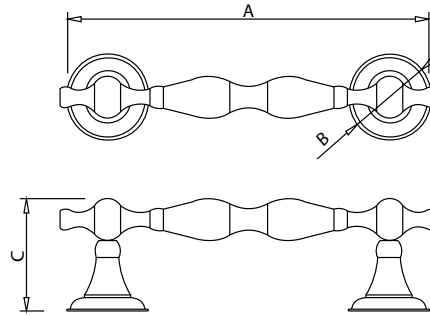

Manillón Latón Rústico - *Aged Brass Handle*

Código	A	B	C
76601	160	Ø50	50
76602	200	Ø50	60
76603	250	Ø50	70
76604	300	Ø50	70
76605	350	Ø50	70

Medidas en mm.