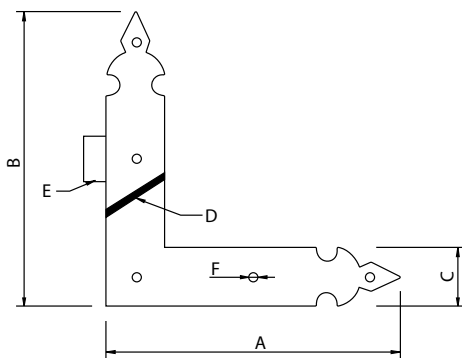

Escuadra (para Goznes) - Wrought Bracket (for Hinges) (right-left)

Código	A	B	C	D	E	F
74083-LD	200	200	40	4	Ø10	Ø6
74084-LD	250	250	40	4	Ø10	Ø6
74085-LD	300	300	40	4	Ø10	Ø6

Medidas en mm.

Código	A	B	C	D	E	F
74083-LI	200	200	40	4	Ø10	Ø6
74084-LI	250	250	40	4	Ø10	Ø6
74085-LI	300	300	40	4	Ø10	Ø6

Medidas en mm.