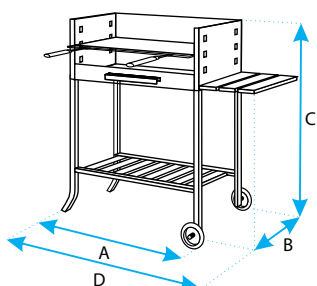

Leña Carbón

Código	A	B	C	D	»«
71546	69	40	92	94	0,25

Medidas en cms.

Cod.-71546 - (69x40x92 cms.)
Barbacoa con Plancha Esmaltada y Bandeja de Madera
Barbacue with Enamelled Grill and Wooden Tray