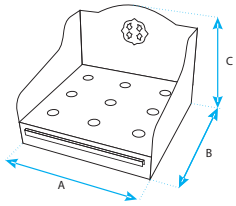

Medidas en cms.

Cod.-10700 - (1400x1500x500 mm.)
 Expositor Parrillas y Planchas - *Eshibitor Grill*
 (Capacidad 40 Parrillas o Planchas)

Juego de Ranas y Accesorios

Frog Game and Accesories

Ejemplo cerrado