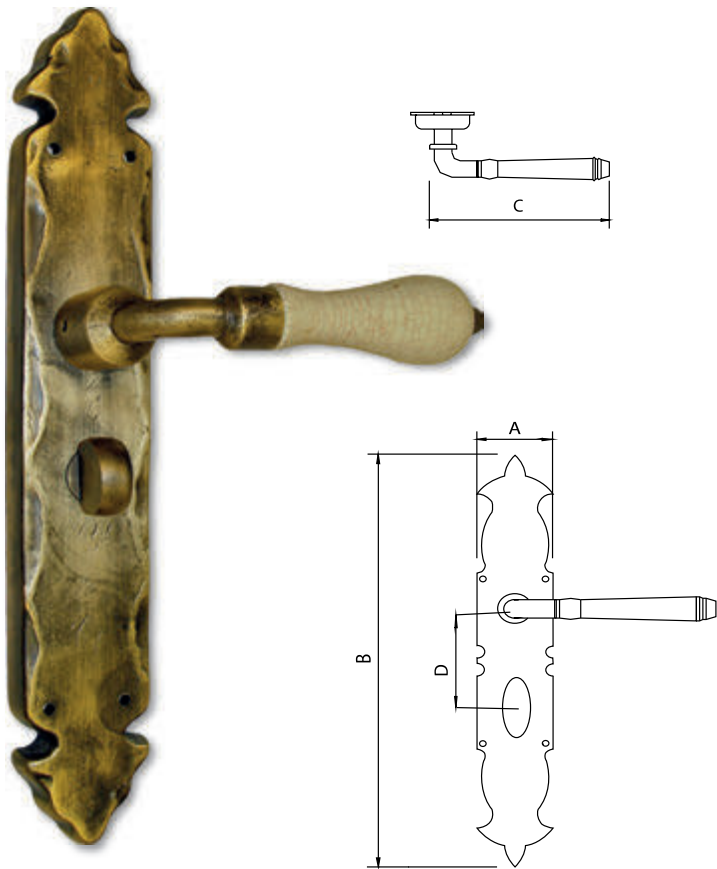

Manilla Latón Rústico - Aged Brass Handle

Manilla Latón Rústico - Aged Brass Handle

Código	A	B	C	D
76842	45	275	120	47

Medidas en mm.