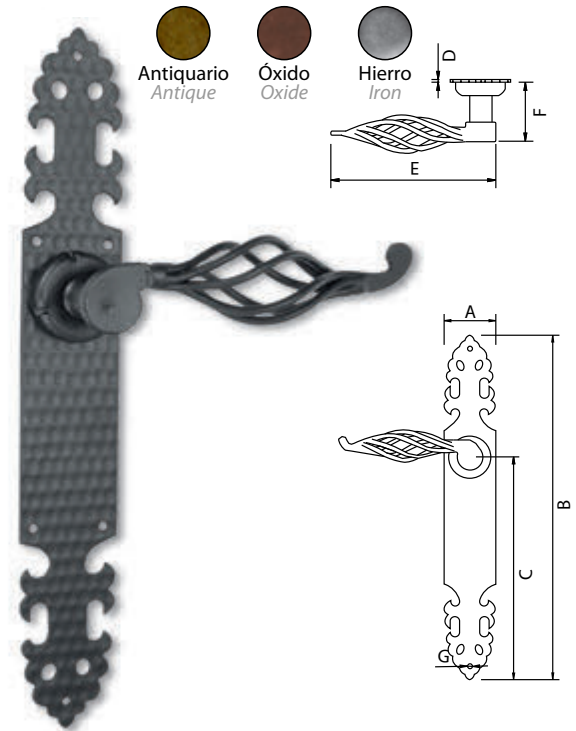

Manilla Farolillo - Handle

Código	A	B	C	D	E	F	G
73124	46	310	195	2	130	45	Ø4

Medidas en mm.