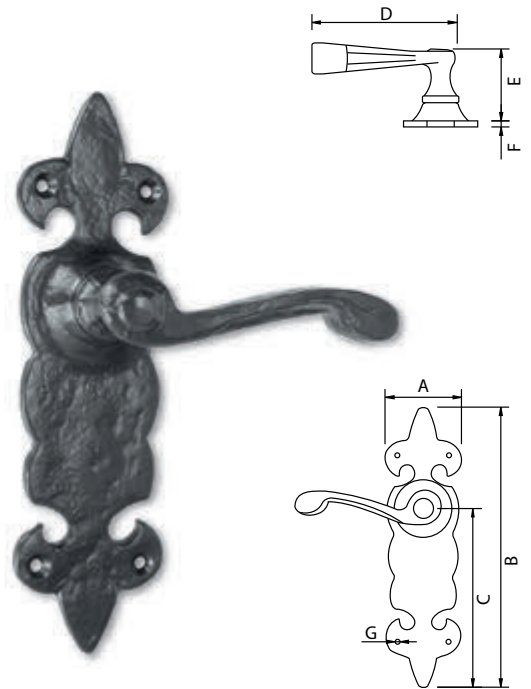

Manillas Tipo Reina

Handle

Manilla "Felipe II" - Handle

Código	A	B	C	D	E	F	G
73223	43	275	3	30	125	70	Ø4

Medidas en mm.

Manilla Forjada núm.0 - Handle

Código	A	B	C	D	E	F	G
73240	50	200	125	100	45	4	Ø4

Medidas en mm.