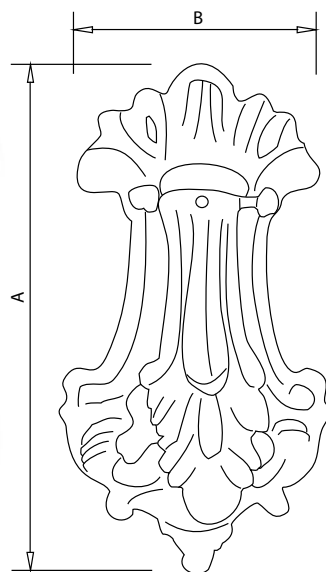

Código	A	B
76634	200	105

Medidas en mm.