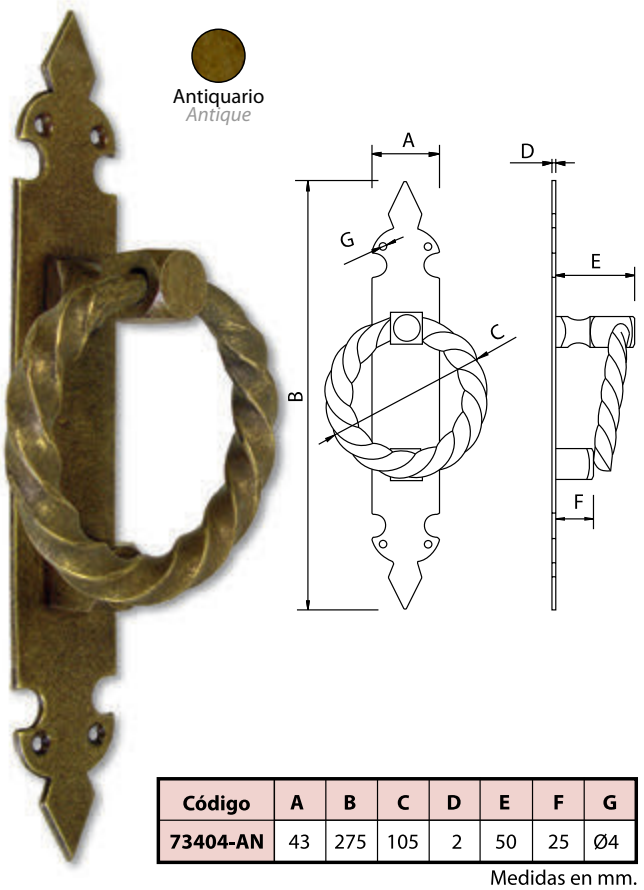

Llamador Especial - Knocker

Código	A	B	C	D	E	F	G
73404-AN	43	275	105	2	50	25	Ø4

Medidas en mm.

Los artículos con indicadores de color se pueden fabricar en estos acabados