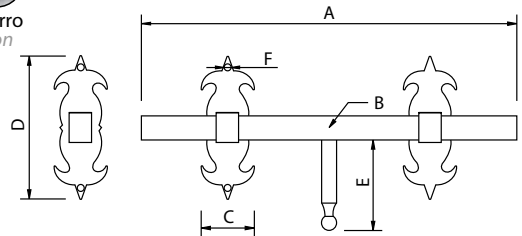

Código	A	B	C	D	E	F
73281	300	Ø16	35	95	60	Ø5

Medidas en mm.