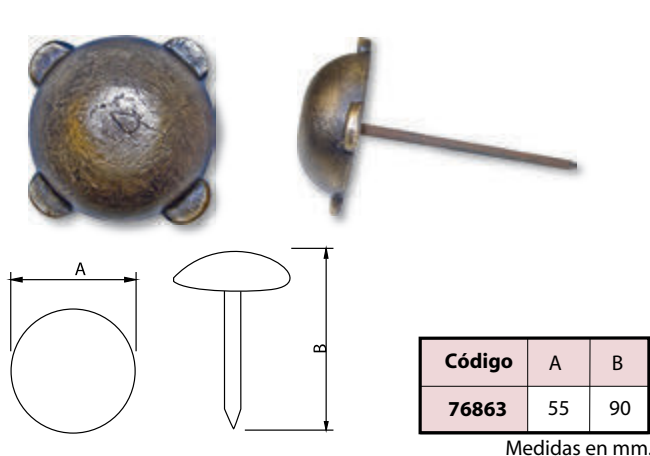

Clavo Decorativo Latón Rústico - *Aged Brass Nail*