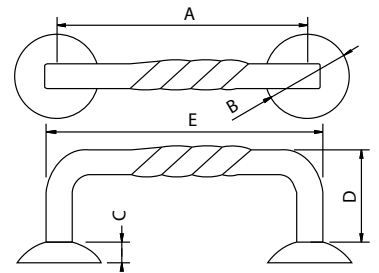

Código	A	B	C	D	E
73024	180	Ø60	15	60	195

Medidas en mm.