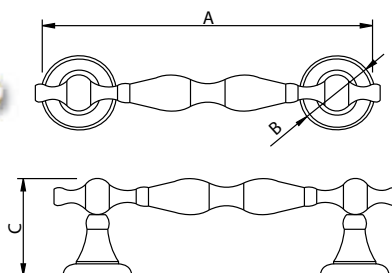

Manillón Latón - Brass Fixed Handle

Código	A	B	C
76010	160	Ø35	50
76011	200	Ø35	50
76012	250	Ø35	50
76013	300	Ø35	50

Medidas en mm.