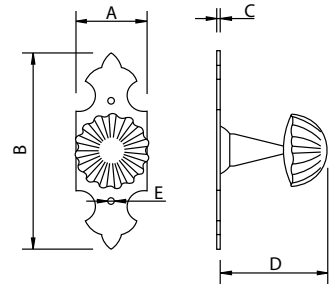

Medidas en mm.

Manilla-Pomo "Felipe II"
Handle

 Antiquario
Antique

Código	A	B	C	D	E
73236	40	120	3	50	Ø4

Medidas en mm.

Manivela Grisán "Felipe II"
Handle for Windows

 Antiquario
Antique

Código	A	B	C	D	E
73225	40	120	3	60	Ø4