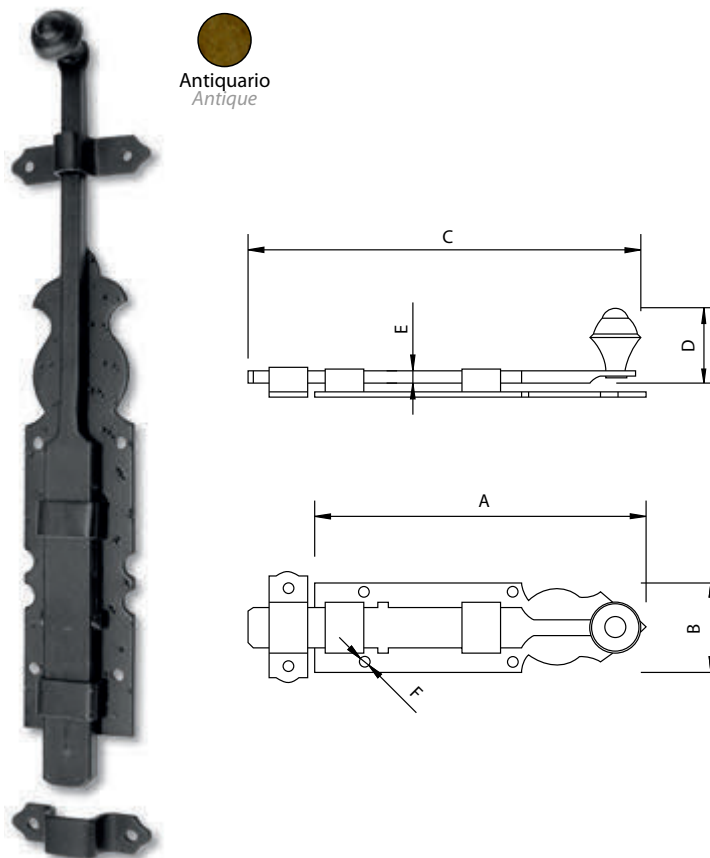

Pasador Pomo (placa 130 y 200 mm.) - Wrought Bolt (plate 130 and 200 mm.)

Código	A	B	C	D	E	F
73920-B	130	35	150	35	5	Ø4
73921-B	130	35	200	35	5	Ø4
73922-B	130	35	250	35	5	Ø4
73923-B	130	35	300	35	5	Ø4
73924-B	130	35	400	35	5	Ø4
73925-B	130	35	500	35	5	Ø4

Medidas en mm.

Código	A	B	C	D	E	F
73930-B	200	45	200	35	5	Ø4
73931-B	200	45	250	35	5	Ø4
73932-B	200	45	300	35	5	Ø4
73933-B	200	45	400	35	5	Ø4
73934-B	200	45	500	35	5	Ø4
73935-B	200	45	600	35	5	Ø4

Medidas en mm.