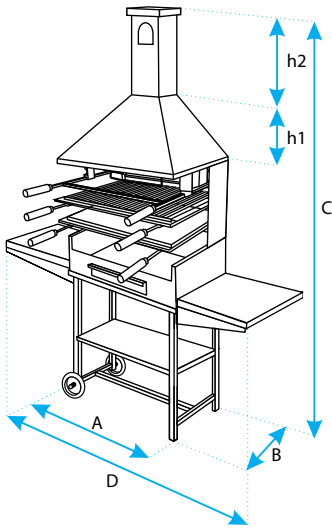

Leña

Carbón

Código	A	B	C	D	h1	h2	»<
71561	61	40	204	112	27	39	0,25
71562	72	40	204	125	27	39	0,25

Medidas en cms.

Cod.-71561 - (61x40x204 cms.)
Cod.-71562 - (72x40x204 cms.)
Barbacoa Chimenea con Ruedas, Parrilla y
Plancha Inox, Bandejas Metálicas y Kit Pollo
*Barbecue with Chimney, Wheels, Steel Grill
and Steel Griddle, Metallic Tray and Chicken Kit*