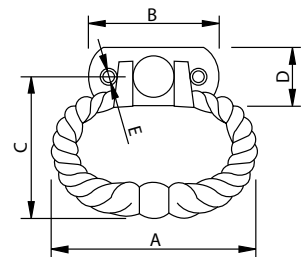

Tirador Asa - Handle

Código	A	B	C	D	E
73916	70	45	50	20	Ø4

Medidas en mm.