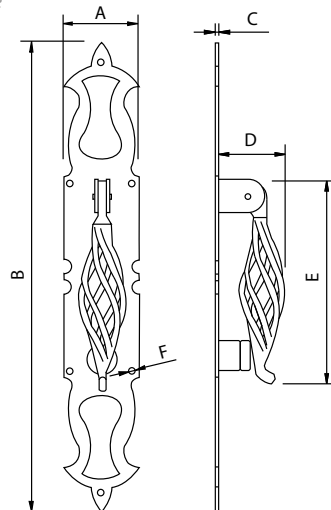

Código	A	B	C	D	E	F
73401	45	280	2	40	125	Ø4

Medidas en mm.