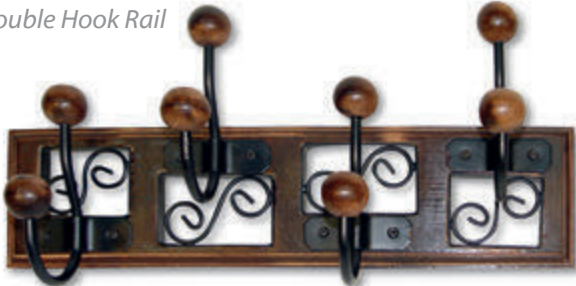

Cod.-73387 - (30,5x17,5 cms.)
Percha Doble Cuatro Pos.Madera
Double Hook Rail

Palomilla Nervio - Shelf Bracket with a Reinforcement

Cod.-82001 - (100x75 mm.)
Cod.-82002 - (125x100 mm.)
Cod.-82003 - (150x125 mm.)
Cod.-82004 - (200x150 mm.)
Cod.-82005 - (250x200 mm.)
Cod.-82006 - (300x250 mm.)
Cod.-82007 - (350x300 mm.)