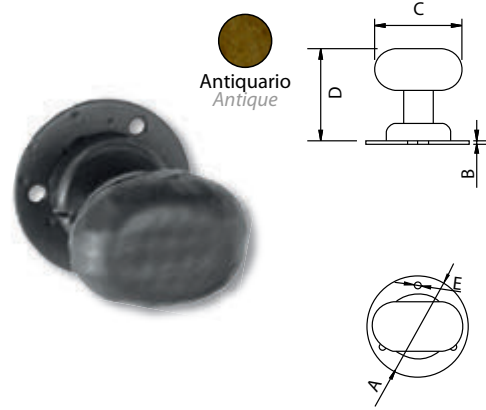

Manilla-Pomo Redonda - Handle

Manilla-Pomo Redonda - Handle

Código	A	B	C	D	E	F
73156	40	120	2	65	65	Ø4

Medidas en mm.

Código	A	B	C	D	E
73157	Ø60	2	65	65	Ø4

Medidas en mm.