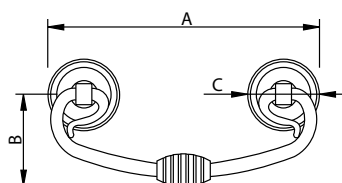

Asa Tirador Latón - Brass Handle

Código	A	B	C
76519	105	40	Ø27

Medidas en mm.