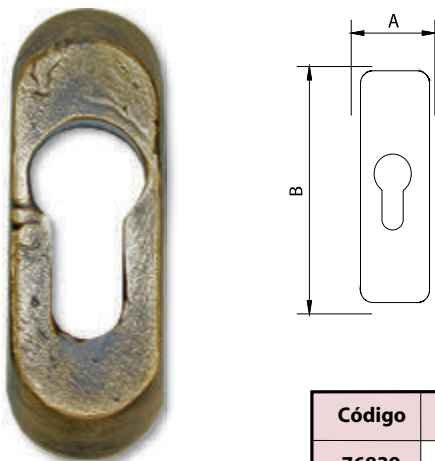

Bocallave Latón Rústico - *Aged Brass Plate*

Código	A	B
76839	25	75

Medidas en mm.