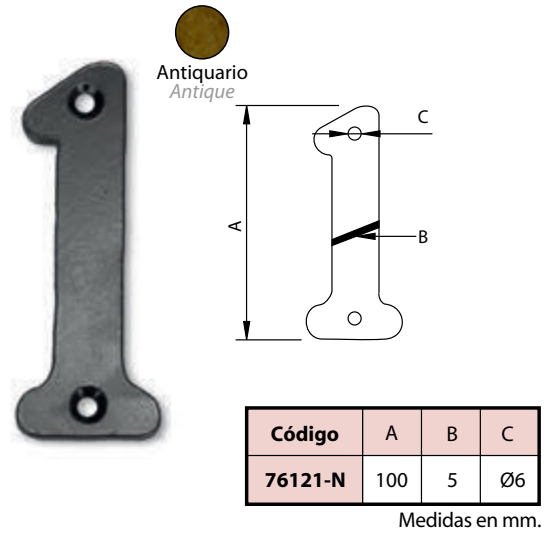

Número "1" Hierro Forjado - Number "1" (Wrought Iron)