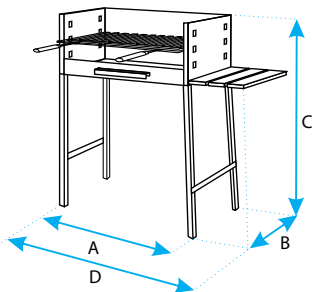

Código	A	B	C	D	≳≲
71440	69	40	92	94	0,25

Medidas en cms.

Cod.-71440 - (69x40x92 cms.)
Barbacoa con Parrilla Inox y Bandeja de Madera
Barbecue with Steel Grill and Wooden Tray