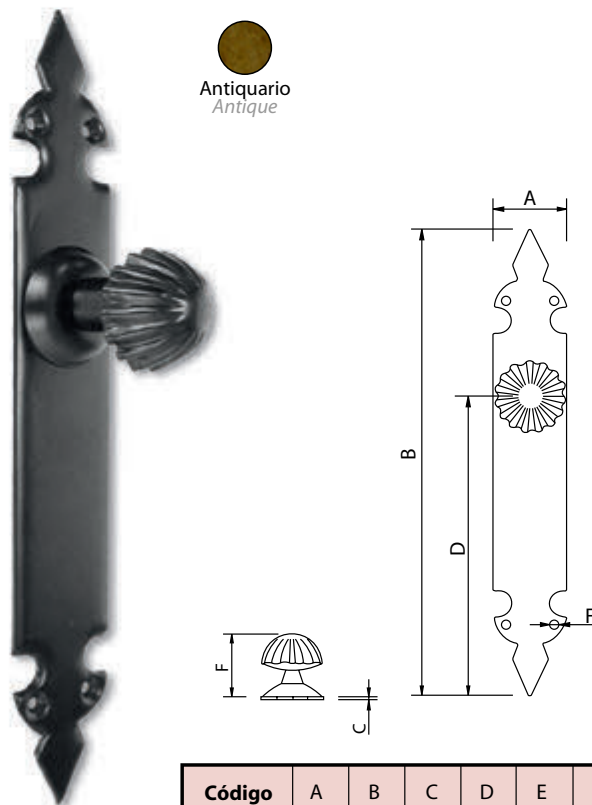

Pomo "Felipe II" - Doorknob With Plate

Antiquario
Antique

Código	A	B	C	D	E	F
73232	43	275	3	175	43	Ø5

Medidas en mm.