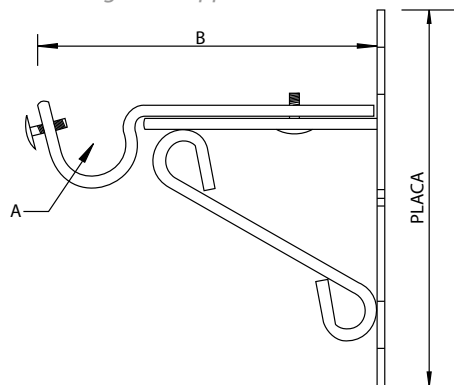

Soportes, Anillas, Terminales y Barras Cortinas

Support, Ring, End and Rail for Curtain

Soporte Frente Extensible (para Barra de 16, 19 y 25) - *Extending Wall Support*

Código	A	B	placa
75002	Ø16	85	35x95
75003	Ø19	85	40x110
75004	Ø25	95	40x110

Medidas en mm.