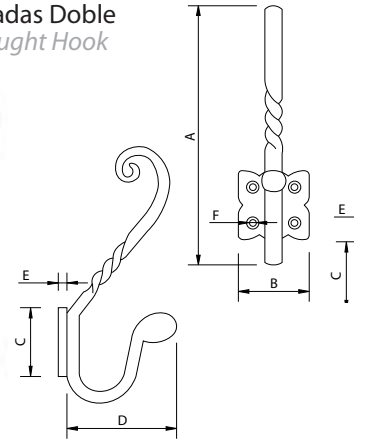

Percha Forjadas Doble
Double Wrought Hook

Código	A	B	C	D	E	F
73322	140	40	40	55	5	Ø4

Medidas en mm.