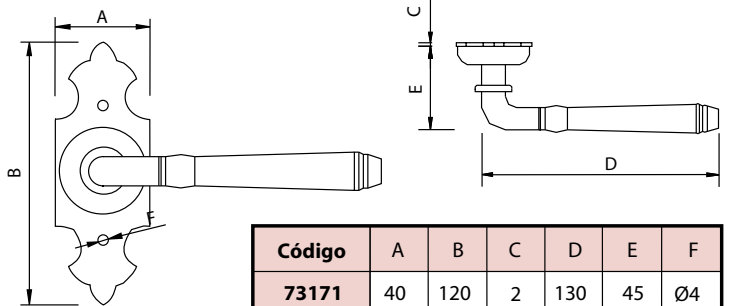

Código	A	B	C	D	E	F	G
73170	45	280	175	2	130	45	Ø4

Medidas en mm.

Manilla Torneada - Handle

Código	A	B	C	D	E	F
73171	40	120	2	130	45	Ø4

Medidas en mm.

Manilla Torneada - Handle

Código	A	B	C	D	E
73172	Ø60	2	130	45	Ø4