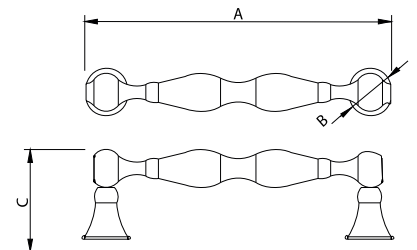

Código	A	B	C
76801	285	Ø35	65

Medidas en mm.