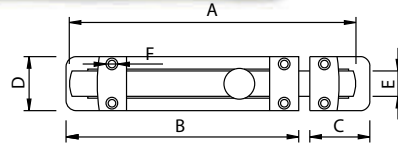

Pasador Latón - Brass Barrel Bolt

Código	A	B	C	D	E	F
76460	100	90	20	25	11	Ø4
76461	150	120	30	30	12	Ø4
76462	200	150	33	40	18	Ø4

Medidas en mm.