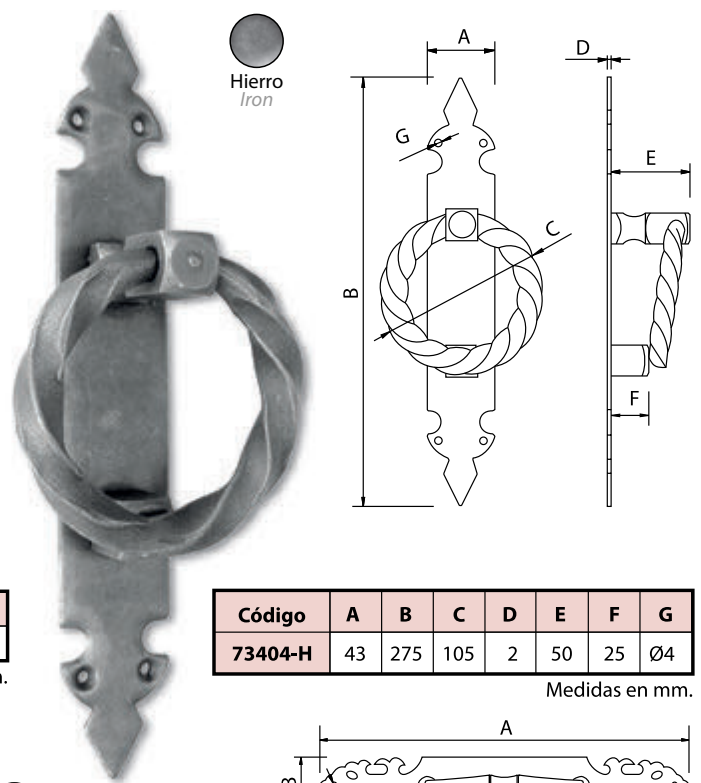

Llamador Especial - Knocker

Código	A	B	C	D	E	F	G
73404-H	43	275	105	2	50	25	Ø4

Medidas en mm.