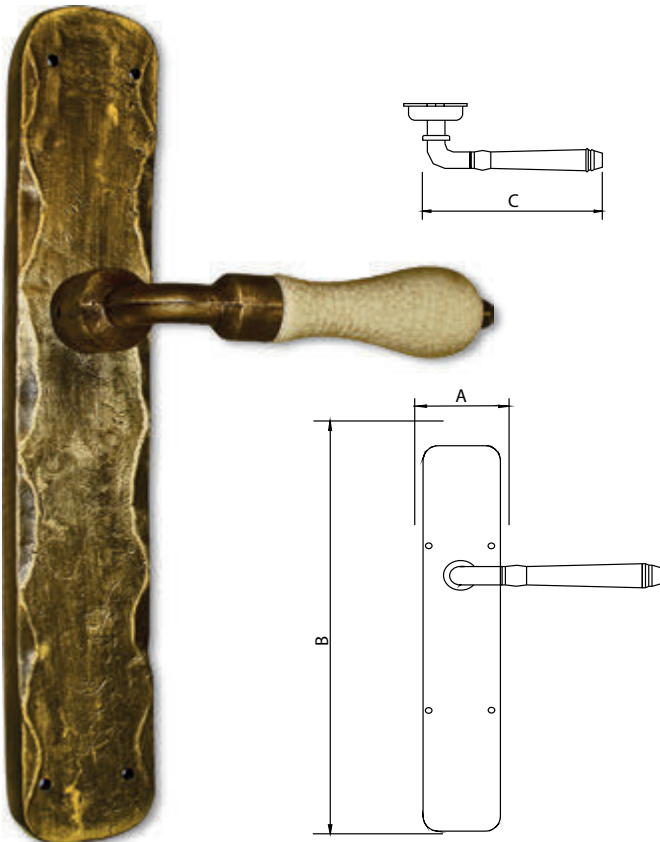

Medidas en mm.

Manilla Latón Rústico - Aged Brass Handle

Código	A	B	C	D
76847	45	150	120	47

Medidas en mm.

Manillas Tipo Reina Latón Rústico

Aged Brass Handle

Manilla Latón Rústico - *Aged Brass Handle*

Código	A	B	C
76843	45	270	120