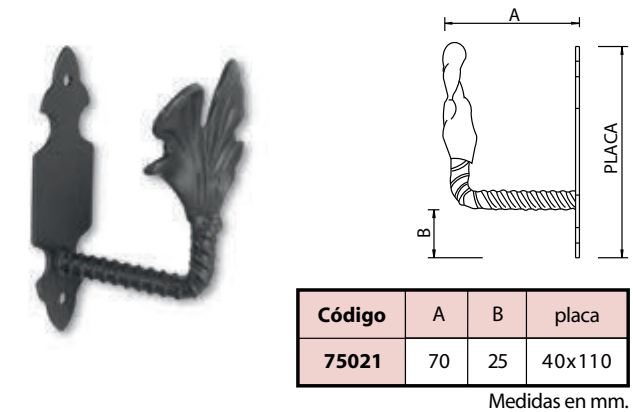

Soporte Doble (para Barra de 16 y 19) - *Double Wall Support*

Anilla Sol (para Barra de 16, 19 y 25) - *Rings for Curtain Rails*

Alzapaño Cortina - *Curtain Tie*

Terminal Mariposa - *Butterfly End*

Barra de Cortina - *Rail for Curtain*