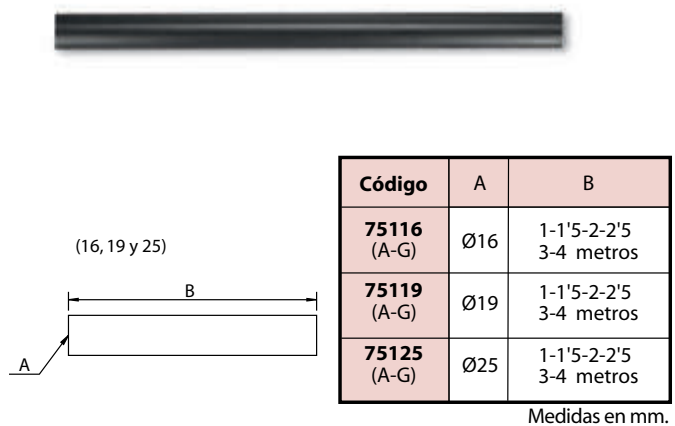

Soporte Doble (para Barra de 16 y 19) - *Double Wall Support*

Anilla Sol (para Barra de 16, 19 y 25) - *Rings for Curtain Rails*

Alzapaño Cortina - *Curtain Tie*

Terminal Mariposa - *Butterfly End*

Barra de Cortina - *Rail for Curtain*