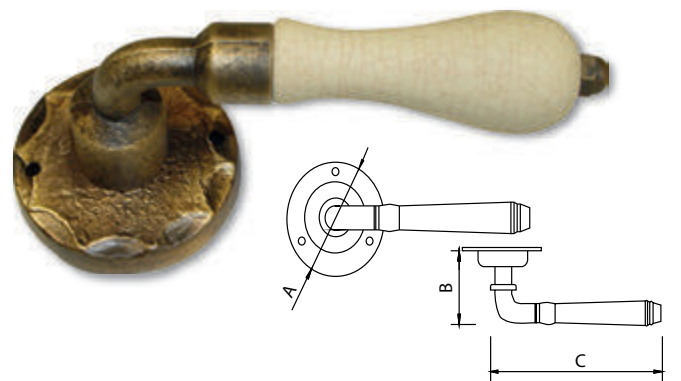

Manilla Latón Rústico - *Aged Brass Handle*

Código	A	B	C
76852	Ø65	70	120

Medidas en mm.