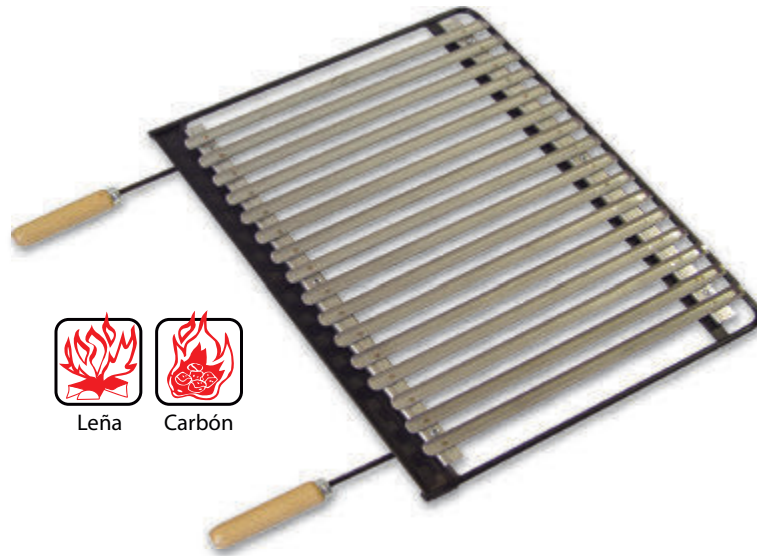

Leña

Carbón

Cod.-71411 - (60x40x10 cms.)
Parrilla Barbacoa para Obra
Barbacue Grill to Fix to The Wall

Parrillas y Puertas para Hornos

Griddle and Oven Door

Cod.-71512 - (50x5x33 cms.)
Puerta Horno con Marco para Empotrar
Oven Door with Frame to Build It into The Wall

Cod.-71513 - (60x2x42 cms.)
Puerta Horno con Marco para Atornillar
Oven Door with Frame to Screw It on The Wall

- Cod.-71641** - (43,5x41 cms.)
 - Cod.-71642** - (46,5x41 cms.)
 - Cod.-71643** - (49x41 cms.)
 - Cod.-71644** - (54x41 cms.)
 - Cod.-71645** - (56x41 cms.)
 - Cod.-71646** - (60x41 cms.)
 - Cod.-71640** - (62x41 cms.)
 - Cod.-71647** - (66x41 cms.)
 - Cod.-71648** - (68x41 cms.)
 - Cod.-71649** - (71x41 cms.)
 - Cod.-71650** - (76x41 cms.)
- Parrilla Soporte Paellas
Support To Do Paellas

Leña Carbón

Código	A	B
71641	43,5	41
71642	46,5	41
71643	49	41
71644	54	41
71645	56	41
71646	60	41
71640	62	41
71647	66	41
71648	68	41
71649	71	41
71650	76	41

Medidas en cms.

Medida	43,5x41	46,5x41	49x41	54x41	56x41	60x41	62x41	66x41	68x41	71x41
Barbacoas con Cod.-	71403	71517	71514	71472	71487	71515		71500	71404	71516
	71430	71523	71520	71475	71491	71521		71504	71405	71522
	71471	71535	71532	71478	71518	71533		71505	71440	71534
	71474	71538		71481	71524			71506	71450	71594
	71477	71541			71526			71507	71473	71595
	71480				71527			71508	71476	71596
					71530			71509	71479	71598
					71536			71510	71482	71599
					71539				71519	
					71542				71525	
									71528	
									71529	
									71531	
									71537	
								71540		
								71543		