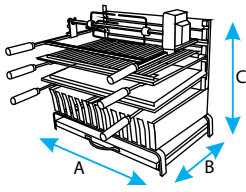

Barbacoas

Barbecue