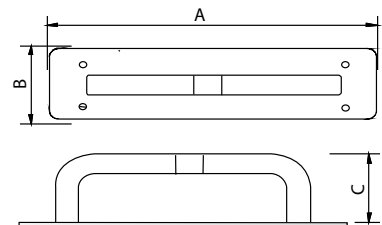

Manillón Latón Rústico - Aged Brass Handle

Código	A	B	C
76805	265	45	70

Medidas en mm.