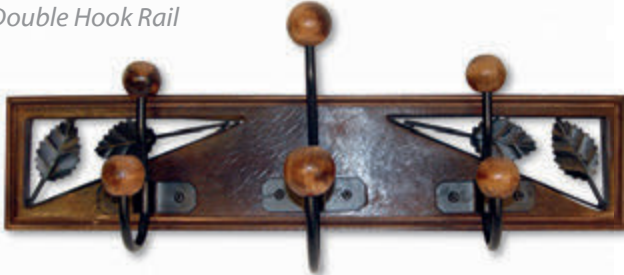

Perchas, Escuadras, Soportes, Juego Arcón y Cofre

Hook, Bracket, Support, Set of Large Chests And Chests

Cod.-73385 - (35x17,5 cms.)
Percha Doble Tres Pos.Madera
Double Hook Rail

Cod.-73387 - (30,5x17,5 cms.)
Percha Doble Cuatro Pos.Madera
Double Hook Rail