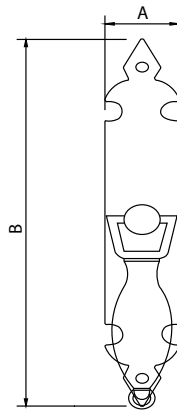

Tirador Péndulo - Handle

Código	A	B
78005	23	120

Medidas en mm.