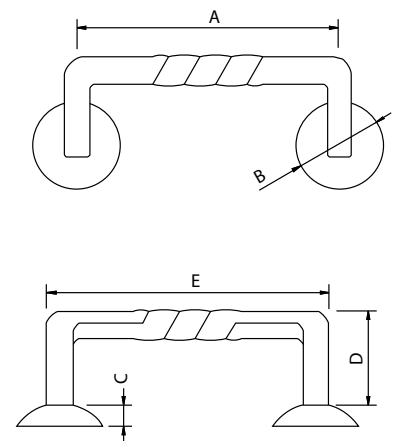

Código	A	B	C	D	E
73023	180	Ø60	15	60	195

Medidas en mm.

Los artículos con indicadores de color se pueden fabricar en estos acabados