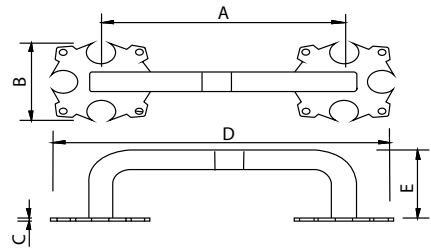

Manillón Latón Rústico - Aged Brass Handle

Código	A	B	C	D	E
76803	195	45	4	240	55

Medidas en mm.