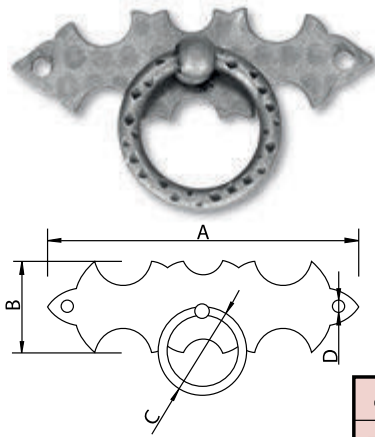

Tirador Anilla - Ring Handle with Plate

Hierro
Iron

Código	A	B	C	D
73863-H	105	30	Ø30	Ø4
73864-H	80	25	Ø30	Ø3
73865-H	60	22	Ø30	Ø3

Medidas en mm.