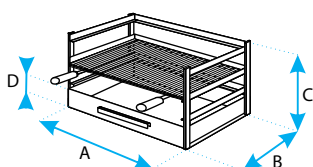

Código	A	B	C	D	»«
71480	46	41	35	11	0,25
71481	57	41	35	11	0,25
71482	72	41	35	11	0,25

Medidas en cms.

Cod.-71480 - (46x41x35 cms.)
Cod.-71481 - (57x41x35 cms.)
Cod.-71482 - (72x41x35 cms.)
Cajón Barbacoa con Parrilla Inox
Barbecue Drawer with Steel Grill to Fix to The Wall