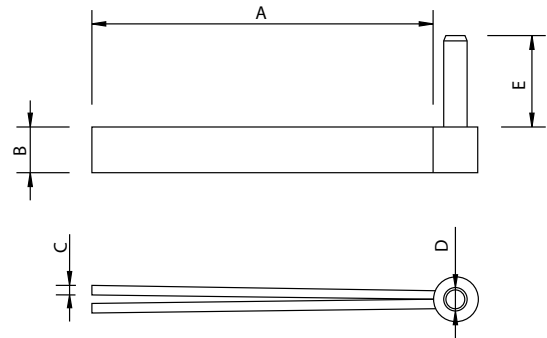

Código	A	B	C	D	E
74010	150	20	4	Ø10	40

Medidas en mm.