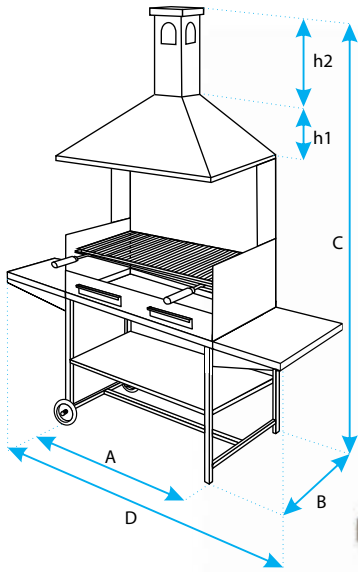

ESPECIAL
PAELLERAS

Cod.-71594 - (72x60x217 cms.)
Barbacoa Chimenea con Ruedas, Parrilla Inox y Bandejas Metálicas.
Especial para Paellera
*Barbecue with Chimney, Wheels, Steel Grill and Metallic Trays.
Special for Paella*

Código	A	B	C	D	h1	h2	»<
71594	72	60	217	125	27	39	0,25

Medidas en cms.