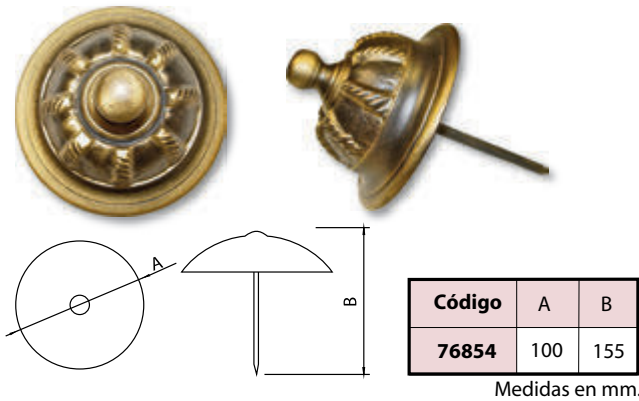

Clavos Decorativos Latón Rústico

Aged Brass Nail

Clavo Decorativo Latón Rústico - *Aged Brass Nail*