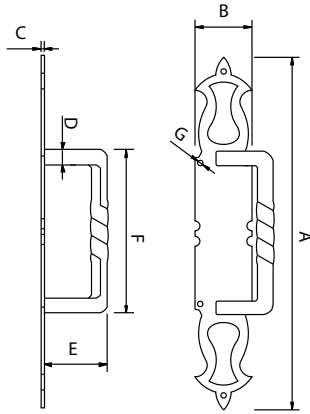

Tirador Alambre Doblado - *Curved Pulled Handle*

Antiquario
Antique

Código	A	B	C	D	E	F	G
73020	280	45	2	12	50	130	Ø4

Medidas en mm.

Antiquario
Antique

Código	A	B	C	D	E	F
73021	280	45	2	50	170	Ø5

Medidas en mm.