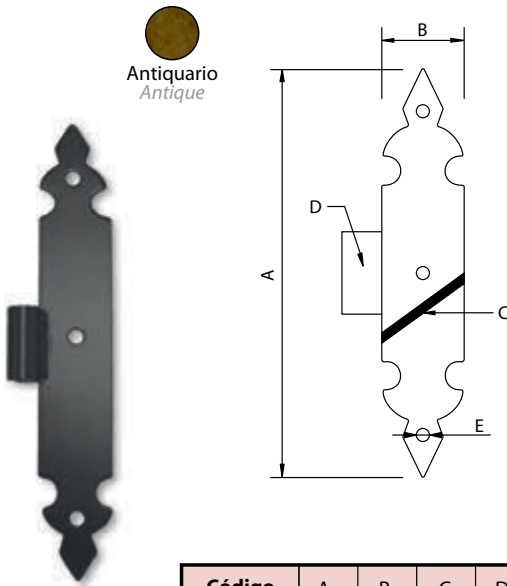

Medidas en mm.

Pala Mariposa para Goznes - Wrought Hinge

Bisagra "T" - Wrought Hinge

Código	A	B	C	D	E
74095-L	200	40	4	Ø10	Ø6
74096-L	250	40	4	Ø10	Ø6
74097-L	300	40	4	Ø10	Ø6

Medidas en mm.

Código	A	B	C	D	E	F
74050	250	200	40	4	Ø10	Ø6
74051	300	250	40	4	Ø10	Ø6
74052	350	300	40	4	Ø10	Ø6