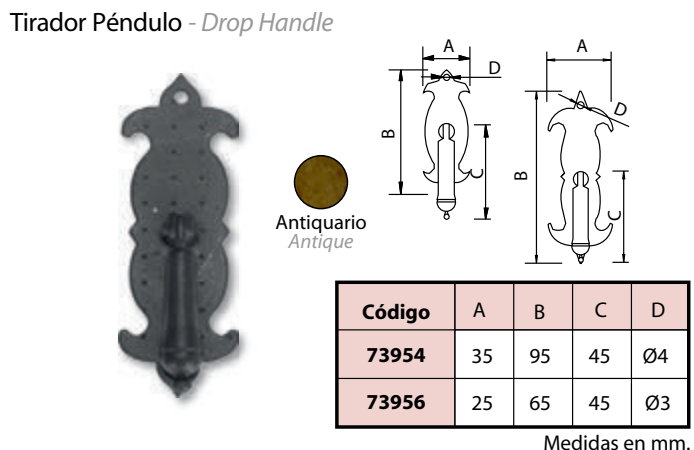

Código	A	B	C	D
73954	35	95	45	Ø4
73956	25	65	45	Ø3

Medidas en mm.