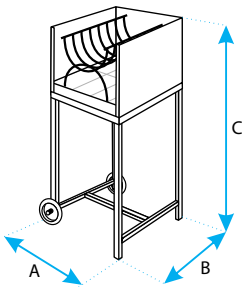

ESPECIAL
ARGENTINA

Leña

Carbón

Código	A	B	C	»|«
71485	33	45	32	0,25

Medidas en cms.

Cod.-71485 - (33x45x32 cms.)
Cajón Leñero con Ladrillo Refractorio
Firewood Drawer With Refractory Brick

ESPECIAL
ARGENTINA

Leña

Carbón

Código	A	B	C	»|«
71486	33	45	102	0,25

Medidas en cms.

Cod.-71486 - (33x45x102 cms.)
Barbacoa Leñero con Ladrillo Refractorio
Barbecue With Refractory Brick