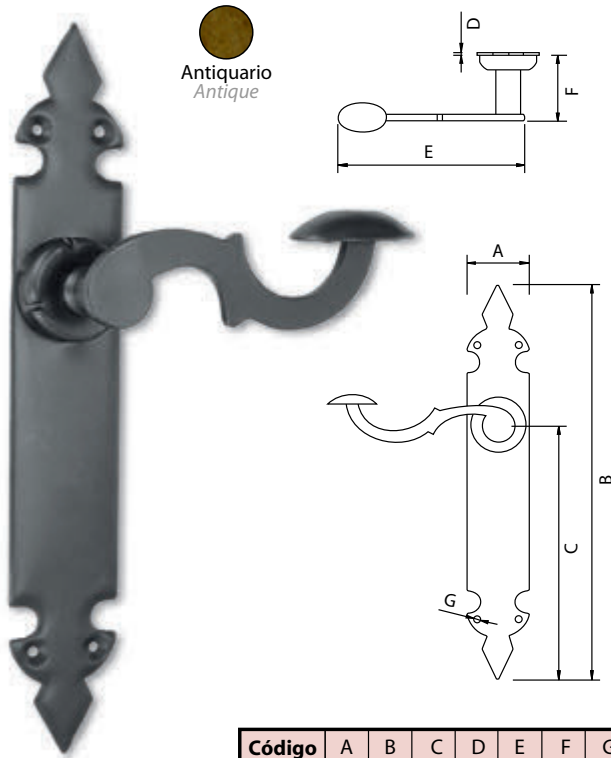

Código	A	B	C	D	E	F	G
73134	46	310	195	2	130	45	Ø4

Medidas en mm.

Los artículos con indicadores de color se pueden fabricar en estos acabados

Manillas Tipo Reina

Handle

Manilla Especial - Handle

Código	A	B	C	D	E	F	G
73143	43	275	175	2	130	45	Ø4