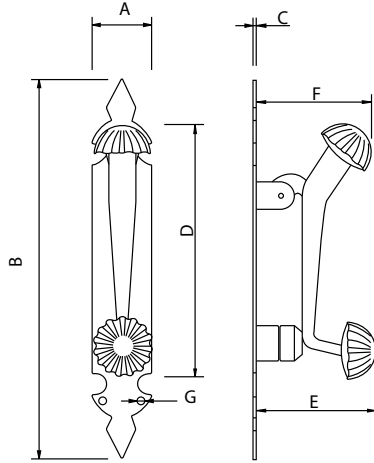

Código	A	B	C	D	E	F	G
73227	43	275	3	180	85	83	Ø4

Medidas en mm.