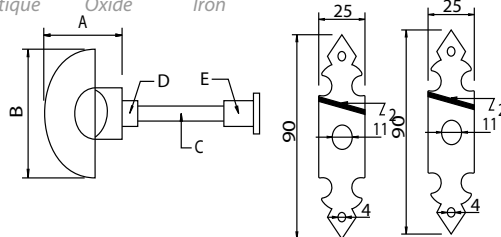

● Antiquario
● Óxido
● Hierro

Código	A	B	C	D	E
73085	30	35	6	Ø10	Ø10

Medidas en mm.