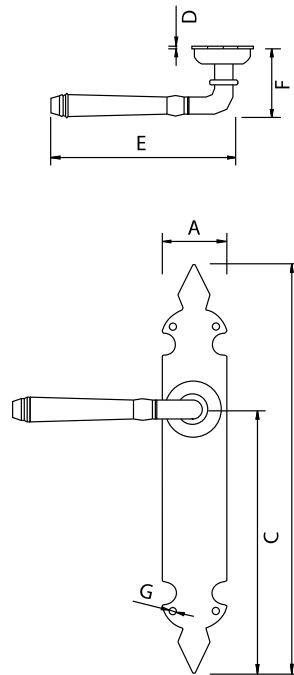

Antique Handle and Knocker

Manilla Torneada - Handle

Antiquario
Antique

Código	A	B	C	D	E	F	G
73173-AN	43	275	175	2	130	45	Ø4

Medidas en mm.

Manilla Torneada - Handle

Antiquario
Antique

Código	A	B	C	D	E	F
73171-AN	40	120	2	130	45	Ø4