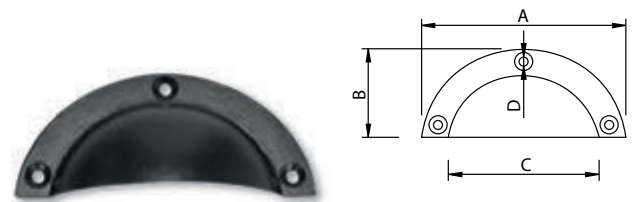

Código	A	B	C	D
73903	65	30	48	Ø4
73904	85	35	68	Ø4
73905	92	40	70	Ø4

Medidas en mm.