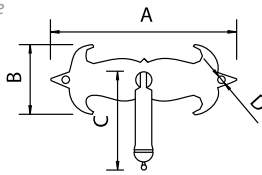

Código	A	B	C	D
73953-AN	95	35	45	Ø4
73955-AN	65	25	45	Ø3

Medidas en mm.