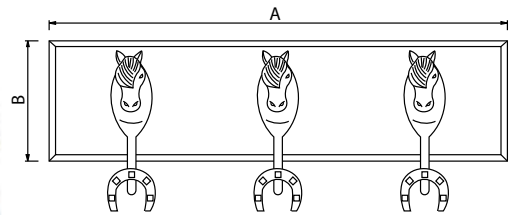

Código	A	B	nº perchas
76150	580	120	4
76151	440	120	3

Medidas en mm.