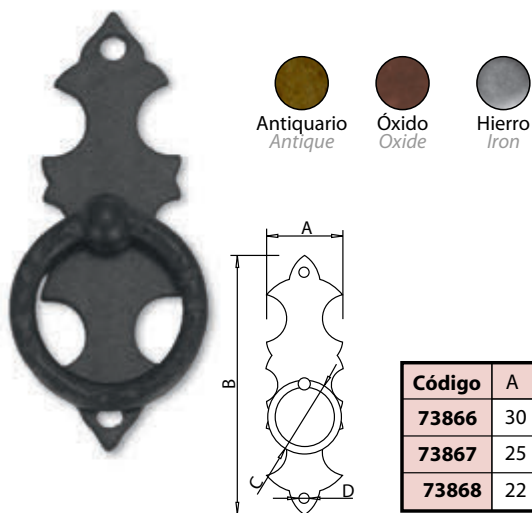

Código	A	B	C	D
73866	30	105	Ø30	Ø4
73867	25	80	Ø30	Ø3
73868	22	60	Ø30	Ø3

Medidas en mm.

Tirador Anilla - Ring Handle with Plate

Código	A	B	C	D
73869	70	70	Ø30	Ø4
73870	60	60	Ø30	Ø3

Medidas en mm.

Tirador Salomónico - Pulled Handle