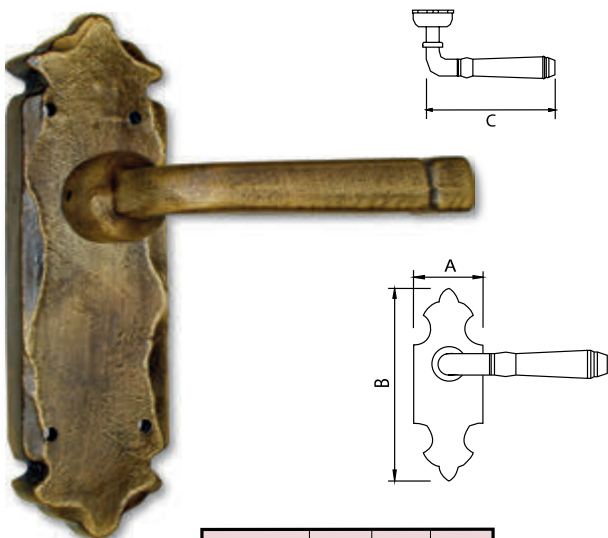

Manilla Latón Rústico - *Aged Brass Handle*

Código	A	B	C
76829	45	150	105

Medidas en mm.