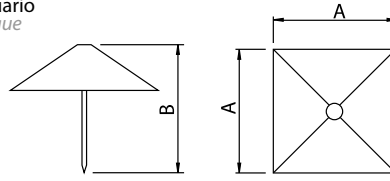

Medidas en mm.

Clavo Pirámide - Pyramid Nail

Anticuario
Antique

Código	A	B
73325-AN	25	30
73330-AN	30	30
73335-AN	35	30

Medidas en mm.

Clavo Redondo - Round Nail

Anticuario
Antique

Código	A	B
73725-AN	25	30
73730-AN	30	30
73735-AN	35	30
73740-AN	40	30
73760-AN	60	40
73780-AN	80	40