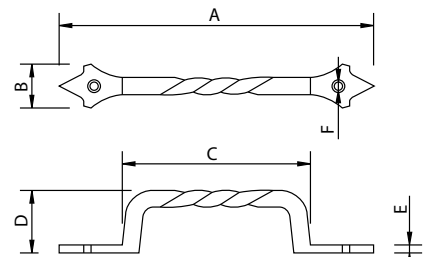

Tirador Asa - Pulled Handle

Código	A	B	C	D	E	F
73033	145	21	90	30	4	Ø4

Medidas en mm.