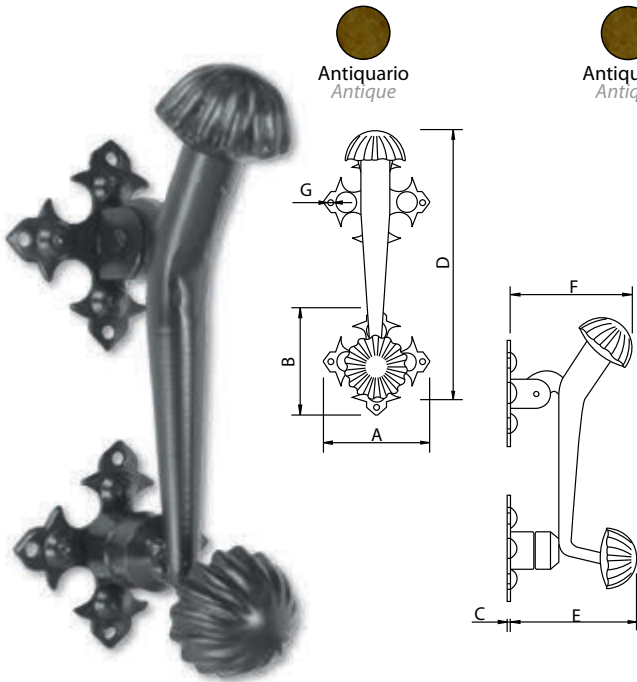

Llamador "Felipe II" - Knocker

Código	A	B	C	D	E	F	G
73229	70	70	3	180	85	83	Ø5

Medidas en mm.