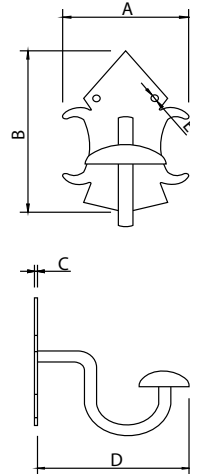

Medidas en mm.

Percha Simple - Simple Hook Of a Position

Antiquario
Antique

Código	A	B	C	D	E
73312	85	120	4	120	Ø5

Medidas en mm.

Percha Simple - Simple Hook Of a Position

Antiquario
Antique

Código	A	B	C	D	E
73313	85	120	4	120	Ø5