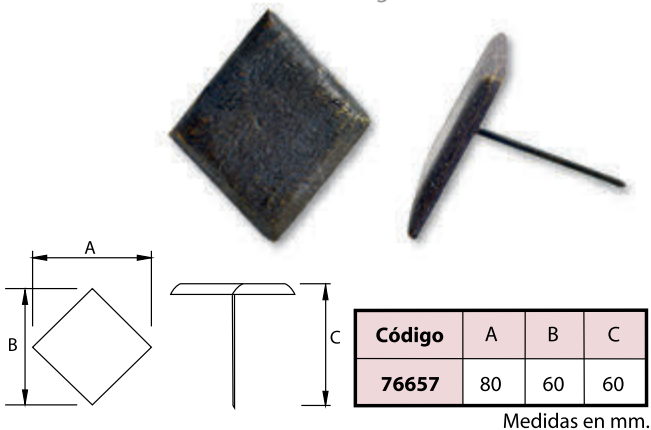

Clavo Rombo Liso Latón Rústico - Aged Brass Nail