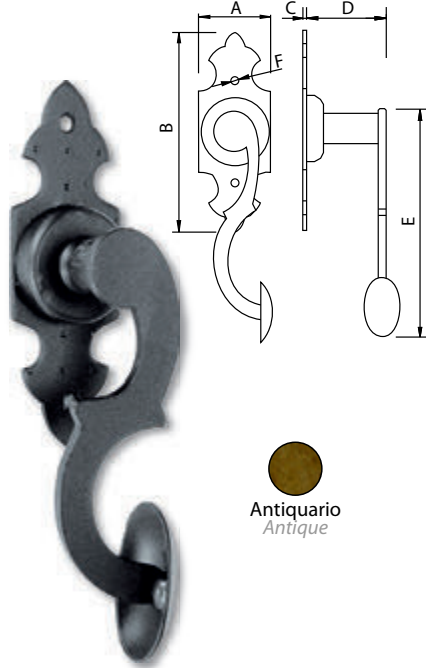

Manivela Grisán Especial (dch-izq)
Handle for Windows (right-left)

Antiquario
Antique

Código	A	B	C	D	E	F
73145-D	40	120	2	45	130	Ø4
73145-I	40	120	2	45	130	Ø4

Medidas en mm.