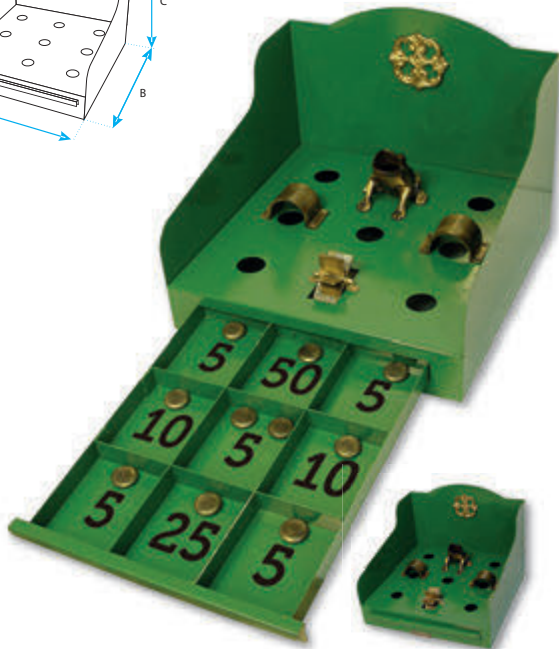

Juego de Ranas y Accesorios

Frog Game and Accesories

Ejemplo cerrado

Código	A	B	C
71756	50	50	40

Medidas en cms.

Cod.-71756 - (50x50x40 cms.)
Sobremesa Juego de Rana Metálico
Metal Frog Game Table