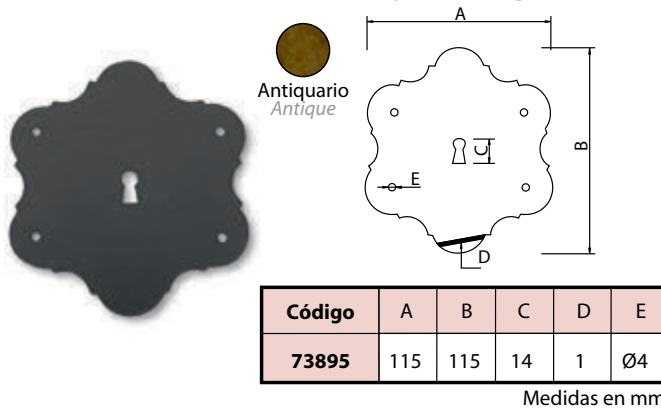

Medidas en mm.

Asa Arcón - Handle of Large Chest

Código	A	B	C	D	E
73894	115	115	110	1	Ø4

Medidas en mm.

Escudo Bocallave Arcón - Plate with Keyhole of Large Chest

Código	A	B	C	D	E
73895	115	115	14	1	Ø4

Medidas en mm.