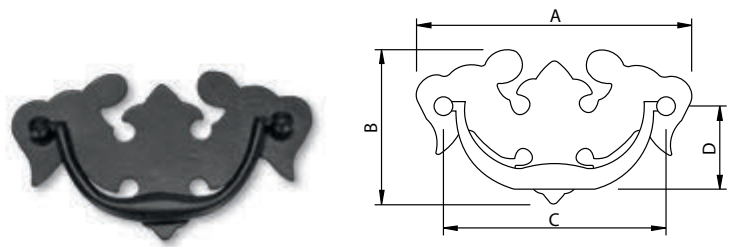

Medidas en mm.

Asa Concha - Drawer Pull-Scalloped

Código	A	B	C	D
73902	102	54	70	Ø4

Medidas en mm.

Tirador Asa - Handle

Código	A	B	C	D
73906	122	72	100	35

Medidas en mm.

Tirador Asa - Handle