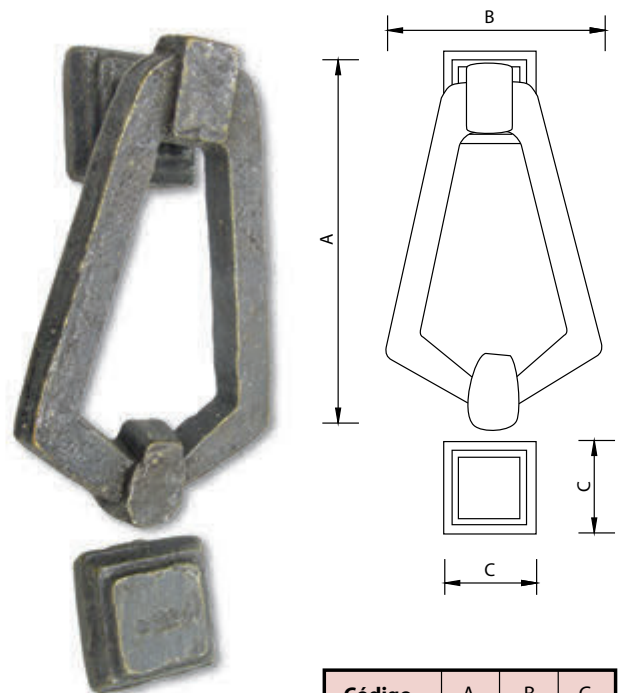

Llamador Latón Rústico - *Aged Brass Knocker*

Código	A	B	C
76641	165	90	45

Medidas en mm.