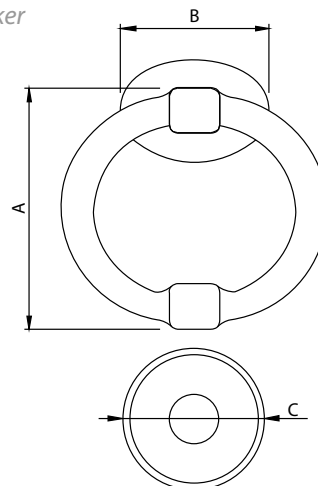

Código	A	B	C
76714	Ø70	Ø75	65

Medidas en mm.

Pomo Latón Patinado - Patinated Brass Doorknch

Código	A	B	C
76715	Ø65	Ø80	65

Medidas en mm.

Llamador Aro Latón Patinado - Patinated Brass Knocker

Código	A	B	C
76721	100	90	Ø50
76722	120	110	Ø50