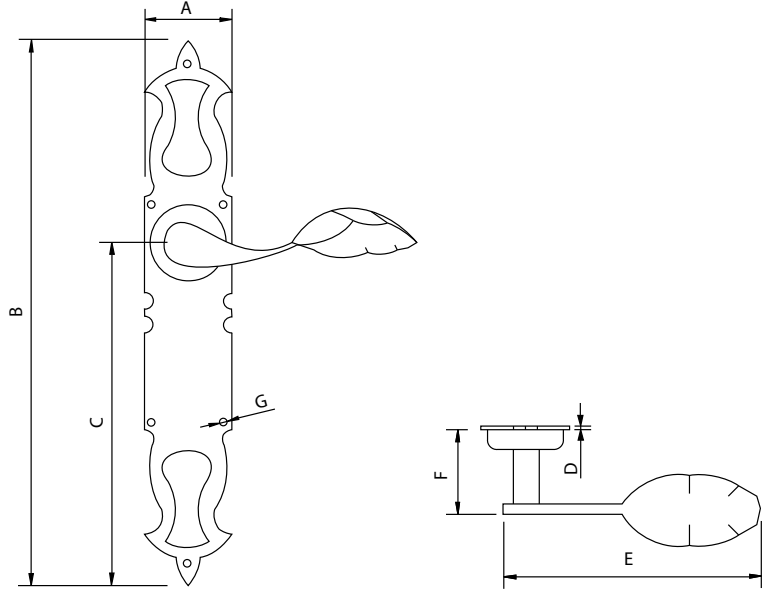

Código	A	B	C	D	E	F	G
73180	45	280	175	2	130	45	Ø4

Medidas en mm.