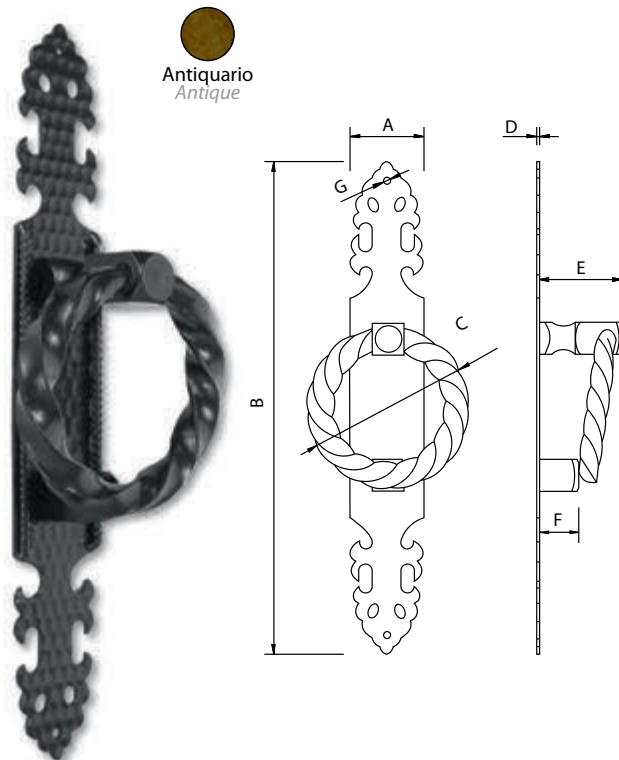

Medidas en mm.

Llamador Farolillo - Knocker

Antiquario
Antique

Código	A	B	C	D	E	F
73403	46	310	2	40	125	Ø4

Medidas en mm.

Llamador Especial - Knocker

Antiquario
Antique

Código	A	B	C	D	E	F	G
73405	46	310	105	2	50	25	Ø4