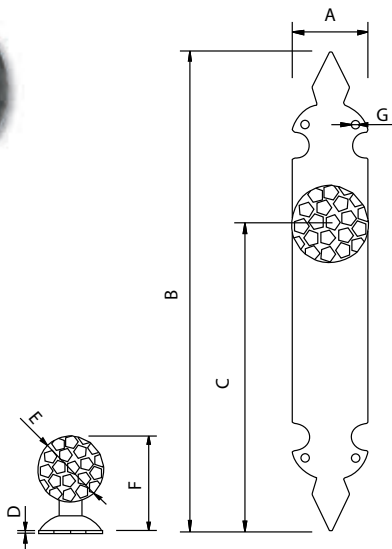

Pomo Forjado - Wrought Doorknob

Pomo Octogonal - Octogonal Doorknob

Código	A	B	C
73054	Ø80	Ø80	75

Medidas en mm.

Código	A	B	C	D	E	F
73061	75	75	70	20	50	Ø20

Medidas en mm.

Pomo Bola - Doorknob With Plate

Pomo "Felipe II" - Doorknob With Plate