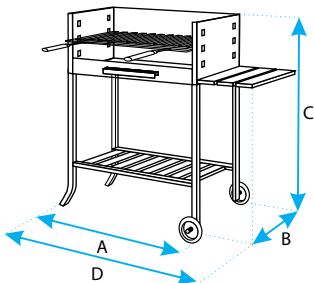

Código	A	B	C	D	»◀
71450	69	40	92	94	0,25

Medidas en cms.

Cod.-71450 - (69x40x92 cms.)
Barbacoa con Parrilla Inox y Bandeja de Madera
Barbecue with Steel Grill and Wooden Tray