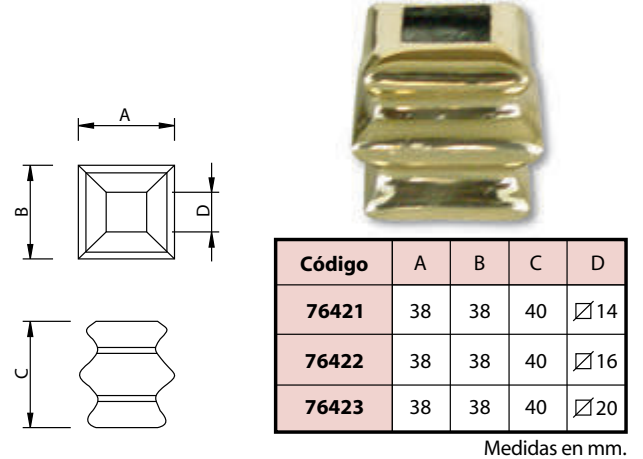

Macollas Latón

Brass Decoration