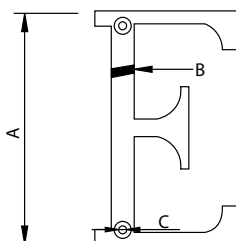

Letra "E" Latón Brillo - Leter "E" (brass)

Código	A	B	C
76134	100	5	Ø6

Medidas en mm.