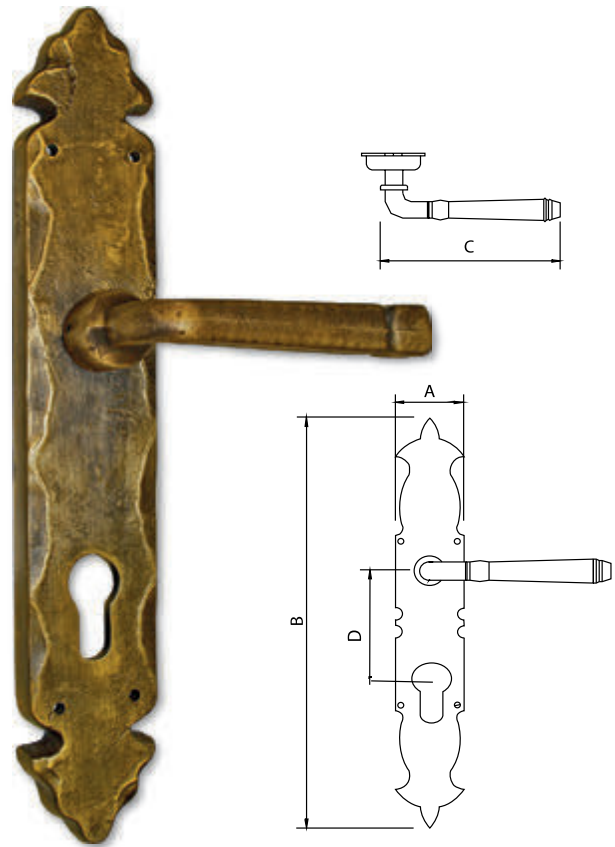

Manilla Latón Rústico - *Aged Brass Handle*

Código	A	B	C	D
76824	45	275	105	85

Medidas en mm.