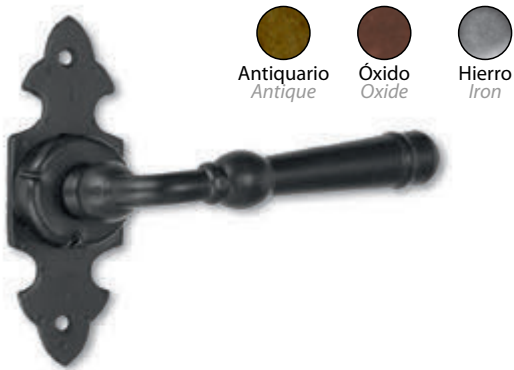

Código	A	B	C	D	E	F	G
73170	45	280	175	2	130	45	Ø4

Medidas en mm.

Manilla Torneada - Handle

Código	A	B	C	D	E	F
73171	40	120	2	130	45	Ø4

Medidas en mm.

Manilla Torneada - Handle

Código	A	B	C	D	E
73172	Ø60	2	130	45	Ø4