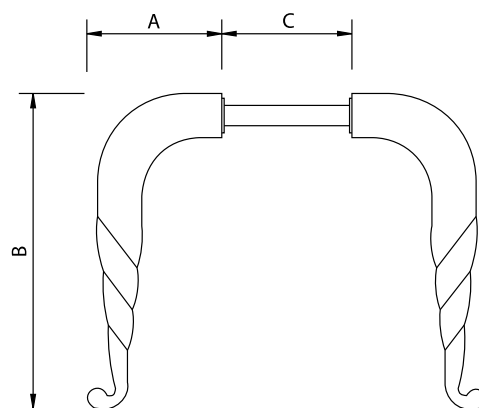

Medidas en mm.

Tirador Torneado - Pulled Handle

Anticuario
Antique

Código	A	B	C	D	E	F
73003-BAN	275	43	2	45	130	Ø4

Medidas en mm.

Manilla Rizadas - Handle

Anticuario
Antique

Código	A	B	C
73109-AN	56	130	54