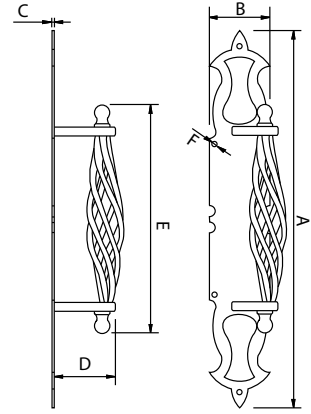

Tirador Alambre Doblado - *Curved Pulled Handle*

Antiquario
Antique

Código	A	B	C	D	E	F	G
73020	280	45	2	12	50	130	Ø4

Medidas en mm.

Antiquario
Antique

Código	A	B	C	D	E	F
73021	280	45	2	50	170	Ø5

Medidas en mm.