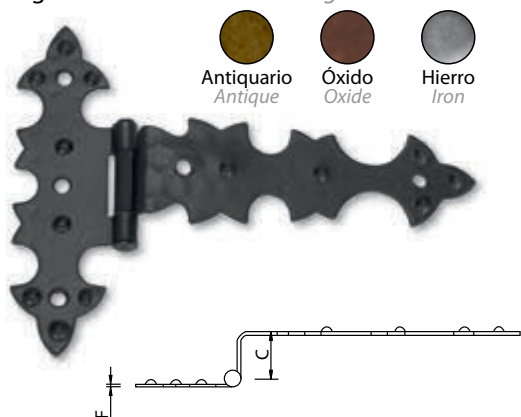

Bisagra Pala - Hinge

Antiquario
Antique

Óxido
Oxide

Hierro
Iron

Código	A	B	C	D	E	F
73850	75	75	22	20	2	Ø4
73852	100	95	28	25	2	Ø4

Medidas en mm.

Bisagra Pala con Escuadra - Hinge with Bracket

Antiquario
Antique