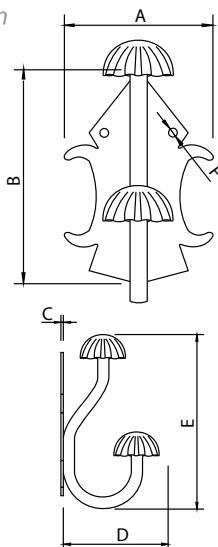

Percha Doble - Double Hook Of a Position

Código	A	B	C	D	E	F
73314	85	120	4	93	145	Ø5

Medidas en mm.