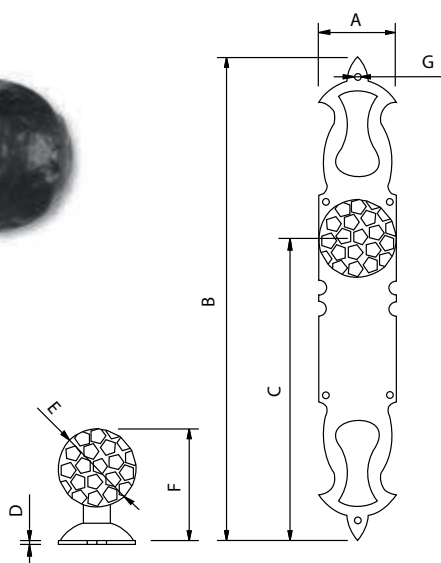

Medidas en mm.

Pomo Bola - Doorknob With Plate

Código	A	B	C	D	E	F	G
73055	45	280	175	2	Ø45	65	Ø4

Medidas en mm.

Pomo Especial - Doorknob With Plate

Código	A	B	C	D	E	F	G
73056	45	280	175	2	Ø65	35	Ø4

Medidas en mm.