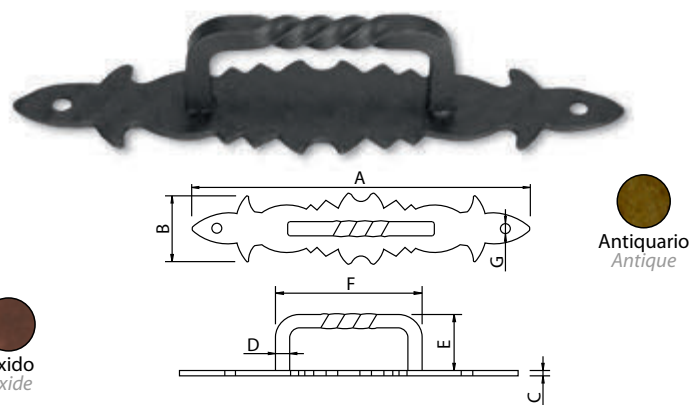

Tirador Salomónico - Pulled Handle

Código	A	B	C	D	E	F	G
73872	140	30	2	6	25	60	Ø4

Medidas en mm.