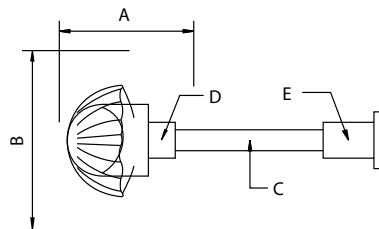

Muletilla "Felipe II" con Botón de Seguridad - *Safety Button For Handle With Safety Button*

Código	A	B	C	D	E
73082	35	40	6	Ø10	Ø10

Medidas en mm.