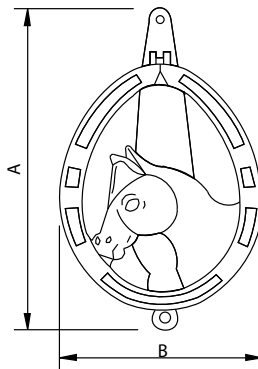

Llamador Caballo Latón - Brass Knocker (horse)

Código	A	B
76065	130	75

Medidas en mm.

Llamador Caballo-Herradura Latón - Brass Knocker (horse-horseshoe)