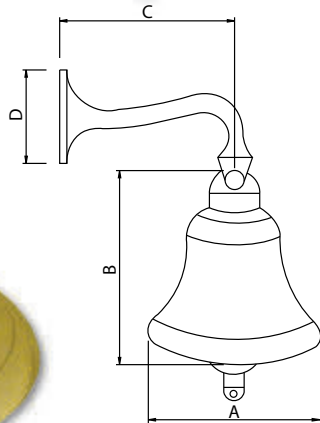

Campana Latón - Brass Bell

Código	A	B	C	D
76160	140	140	110	50
76161	100	100	110	50

Medidas en mm.