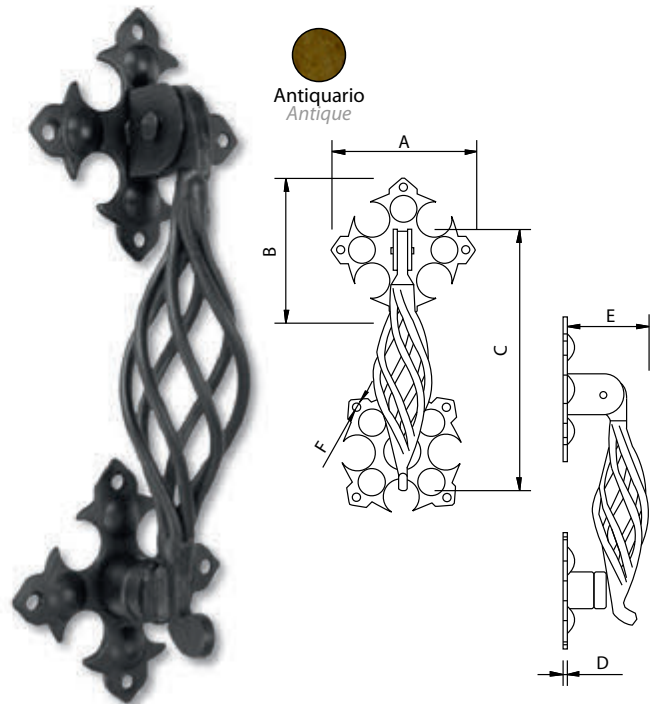

Llamador Farolillo - Knocker

Código	A	B	C	D	E	F
73406	70	70	125	2	40	Ø4

Medidas en mm.

Los artículos con indicadores de color se pueden fabricar en estos acabados