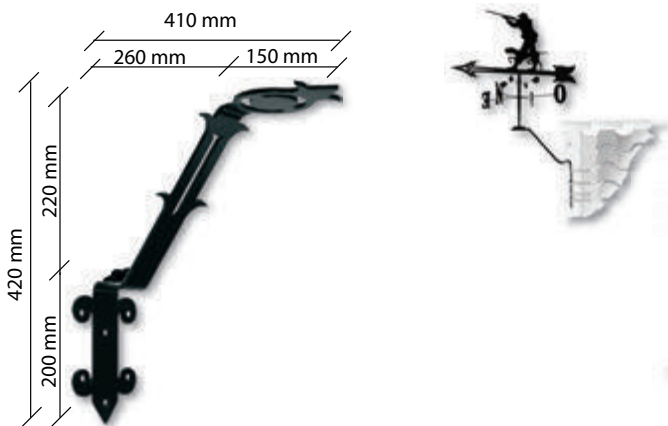

SOPORTE DE FIJACIÓN A HORMIGÓN INSTRUCCIONES:

Colocar el soporte de anclaje para hormigón, abatible o de pared, en todos los casos ha de tener en cuenta, que la parte plana donde ha de fijarse el mástil de la veleta, debe estar perfectamente nivelado.

Una vez fijado (si es con hormigón esperar a que fragüe al menos 48 h.) atornillar el mástil completamente montado, con las cuatro tuercas de fijación sin apretar del todo, orientar sirviéndose de una brújula (en todas las brújulas, la flecha señala el norte magnético).

Cod.-11101 - (410x420 mm.)
Soporte para Muros, Paredes y Cornisas
Weather Vane Support