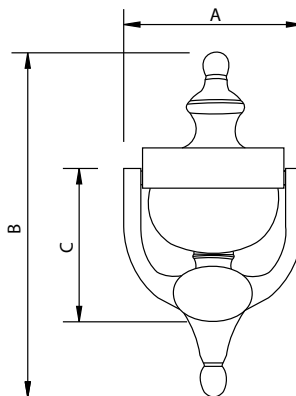

Código	A	B	C	D
73201	90	165	90	Ø28

Medidas en mm.

Llamador Victoriano - *Victorian Knocker*

Código	A	B	C
73202	90	200	100

Medidas en mm.

Llamador Georgiano - *Georgian Knocker*

Código	A	B	C
73203	90	200	100