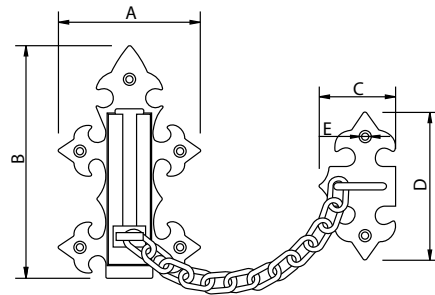

Cadena Seguridad, Mirilla, Trancas y Cerrojos

Safety Chain, Peephole, Bar and Bolt

Cadena Puerta Seguridad - Safety Chain

Código	A	B	C	D	E
73259	80	130	45	85	Ø4

Medidas en mm.