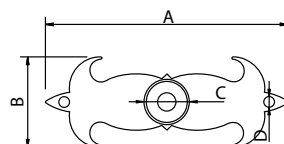

Código	A	B	C	D
73967	95	35	Ø14	Ø4

Medidas en mm.