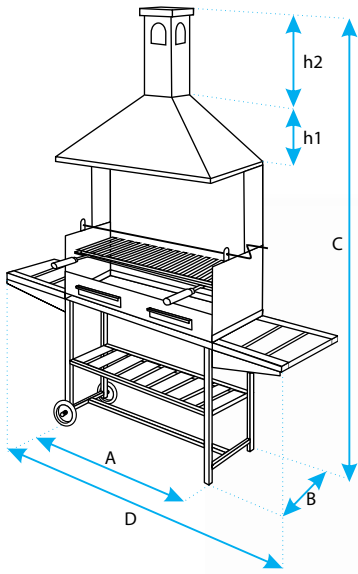

Leña Carbón

Código	A	B	C	D	h1	h2	»«
71591	100	40	217	153	27	39	0,25

Medidas en cms.

Cod.-71591 - (100x40x217 cms.)
Barbacoa Chimenea con Ruedas, Elevador, Parrilla Inox y Bandejas Madera
Barbecue with Chimney, Wheels, Steel Grill With Elevator and Wooden Trays