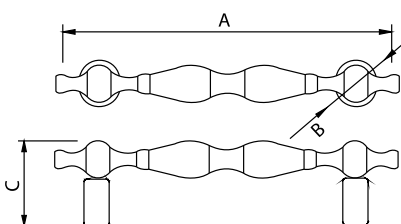

Tirador Porcelana Envejecido - *Handle*

Código	A	B	C
78100	126	22	30

Medidas en mm.