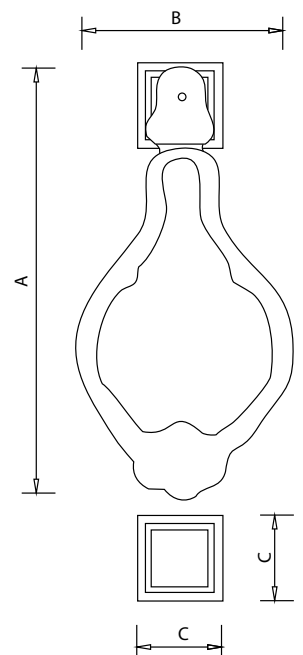

Código	A	B	C
76635	165	80	45

Medidas en mm.