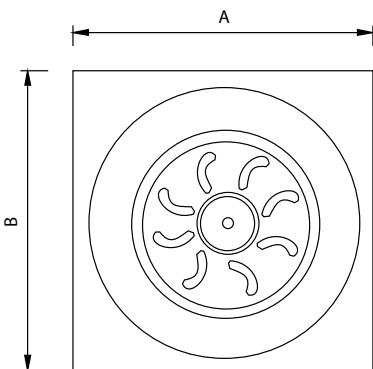

Código	A	B
76671	120	120

Medidas en mm.