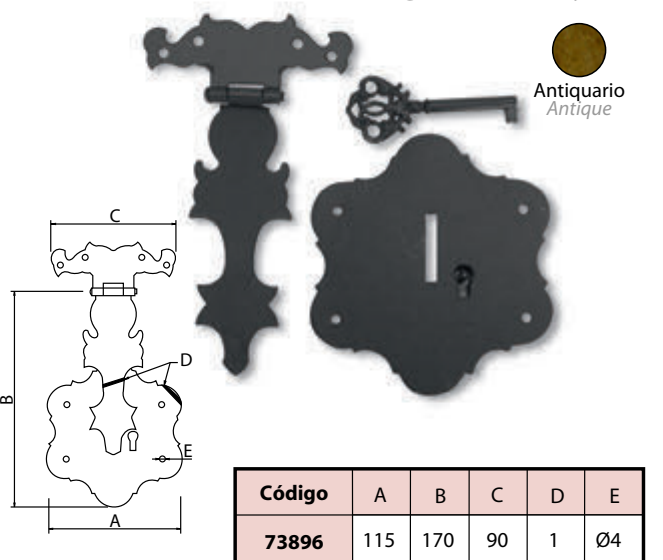

Cierre Arcón con Cerradura - Lock of Large Chest with Keyhole

Código	A	B	C	D	E
73896	115	170	90	1	Ø4

Medidas en mm.