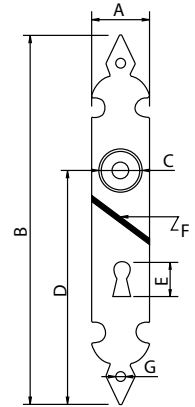

Tirador Pomo con Bocallave (placa picada) - Handle with Keyhole

Código	A	B	C	D	E	F	G	placa
73881	30	150	Ø18	95	14	2	Ø4	lisa
73884	30	150	Ø18	95	14	2	Ø4	picada

Medidas en mm.