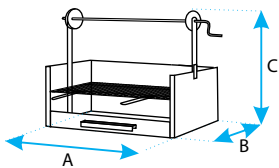

Leña

Carbón

Código	A	B	C	D	»◀
71504	73	40	117	122	0,25

Medidas en cms.

Cod.-71504 - (73x40x117 cms.)
Barbacoa con Ruedas, Elevador, Parrilla Cincada y Bandeja de Madera
Barbecue with Wheels, Zinc Grill Elevator and Wooden Tray