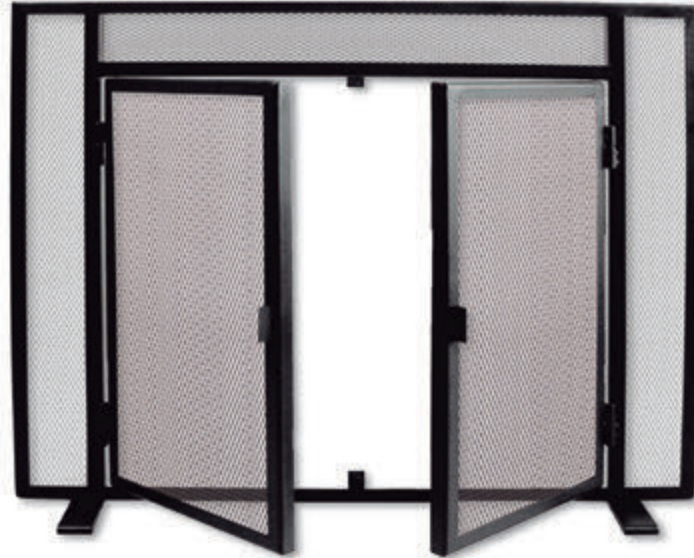

Cod.-10404 - (81x68 cms.)
(Puertas 60x55 cms.)