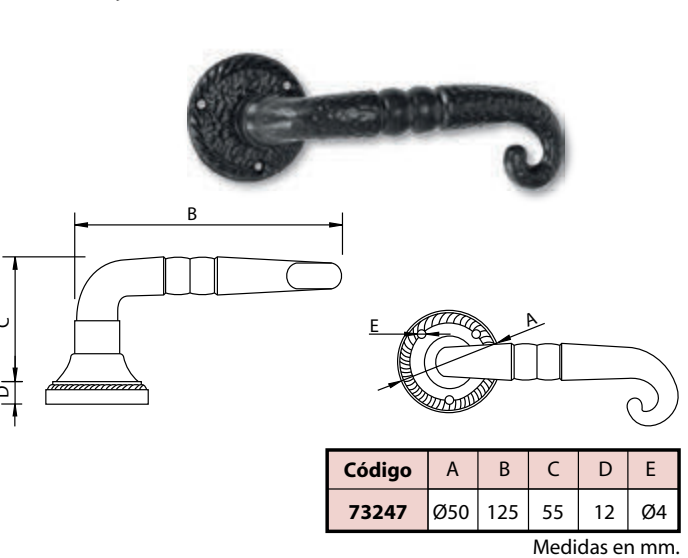

Manilla Forjada núm.7 - Handle