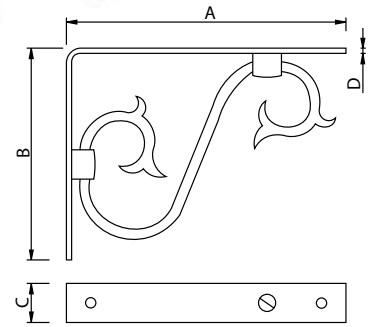

Escuadra Latón - Brass Bracket

Código	A	B	C	D
76141	160	125	25	3

Medidas en mm.