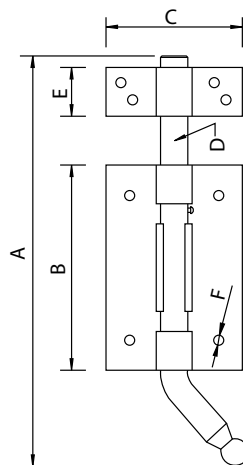

Código	A	B	C	D	E	F
73270	200	105	70	Ø14	25	Ø5
73271	250	105	70	Ø14	25	Ø5
73272	300	105	70	Ø14	25	Ø5
73273	400	105	70	Ø14	25	Ø5
73274	500	105	70	Ø14	25	Ø5
73275	600	105	70	Ø14	25	Ø5

Medidas en mm.