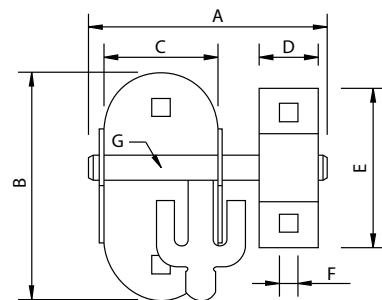

Cerrojo Forjado - Bolt

Código	A	B	C	D	E	F	G
73258	115	100	50	25	70	8	Ø12

Medidas en mm.

Los artículos con indicadores de color se pueden fabricar en estos acabados

Antiquario
Antique

Óxido
Oxide

Hierro
Iron