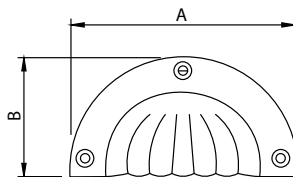

Tirador Concha - Handle

Código	A	B
78087	85	43

Medidas en mm.