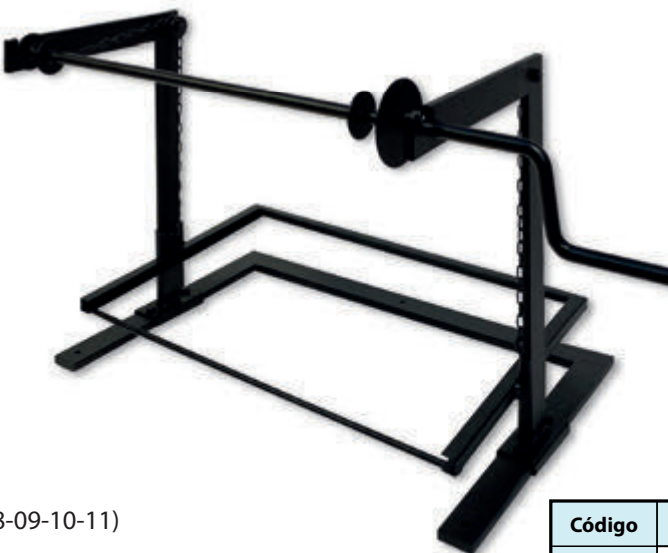

Cod.-71572 - (62x40x45 cms.)
(Para Parrillas y Planchas Cod.- 71608-09-10-11)
Cod.-71574 - (78x40x45 cms.)
(Para Parrillas y Planchas Cod.- 71620-21-22-23)
Soporte Elevador con Escuadra
Elevator Stand with Angle-Iron

Código	A	B	C	D	⊗/⊗
71572	62	40	45	12	0,25
71574	78	40	45	12	0,25

Medidas en cms.