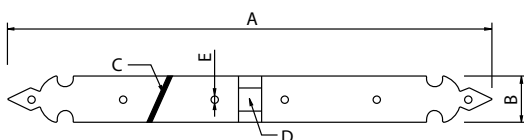

Bisagra Doble Pala - Wrought Hinge