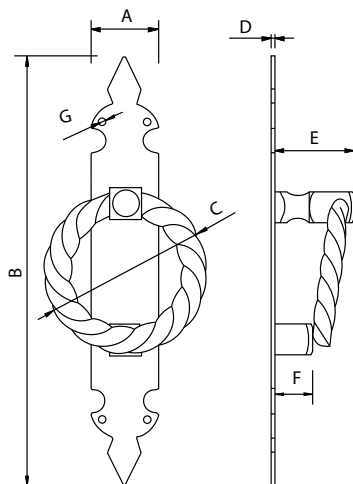

Código	A	B	C	D	E	F	G
73404	43	275	105	2	50	25	Ø4

Medidas en mm.