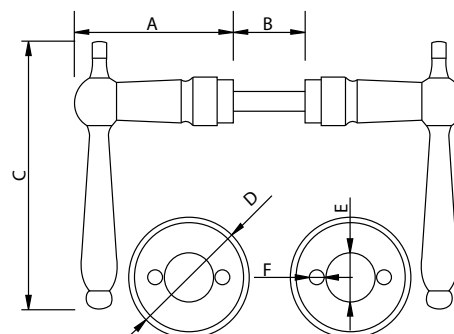

Manilla Latón - Brass Handle (without plate)

Código	A	B	C	D	E	F
76040	65	30	110	Ø50	Ø18	Ø6

Medidas en mm.