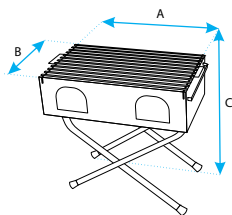

Cajones, Elevadores, Barbacoas y Bandejas de Madera

Barbecue Drawer, Elevator, Barbecue and Wooden Tray

Código	A	B	C	»«
71435	42	21	35	0,25

Medidas en cms.