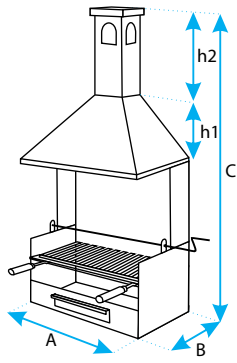

Barbacoas

Barbecue

Leña

Carbón

Código	A	B	C	h1	h2	»«
71527	61	40	148	27	39	0,25
71529	72	40	148	27	39	0,25

Medidas en cms.

Cod.-71527 - (61x40x148 cms.)

Cod.-71529 - (72x40x148 cms.)

Cajón Barbacoa con Chimenea para Obra-Elevador y Parrilla Inox

Barbecue Drawer with Chimney and Steel Grill Elevator to Fix to The Wall