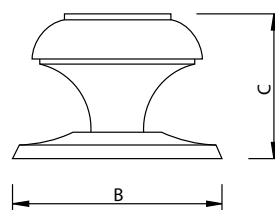

Pomo Puerta Latón - Brass Doorknob

Código	A	B	C
76008	Ø65	Ø80	55

Medidas en mm.