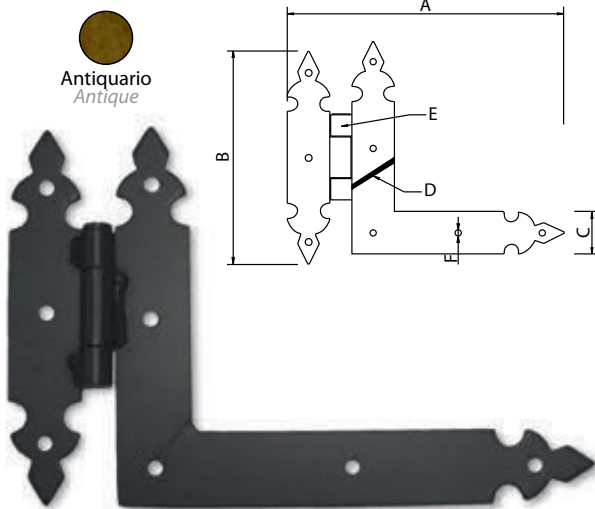

Bisagra "L" (derecha o izquierda) - Wrought Hinge (right-left)

Código	A	B	C	D	E	F
74056-D	250	200	40	4	Ø10	Ø6
74057-D	300	250	40	4	Ø10	Ø6
74058-D	350	300	40	4	Ø10	Ø6

Medidas en mm.

Código	A	B	C	D	E	F
74056-I	250	200	40	4	Ø10	Ø6
74057-I	300	250	40	4	Ø10	Ø6
74058-I	350	300	40	4	Ø10	Ø6

Medidas en mm.