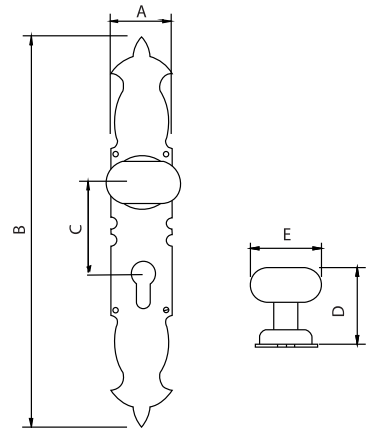

Código	A	B	C
76806	275	45	65

Medidas en mm.

Pomos Latón Rústico

Agede Brass Doorknob

Pomo con Placa Latón Rústico - Aged Brass Doorknob

Código	A	B	C	D
76809	45	275	65	65

Medidas en mm.

Pomo con Placa Latón Rústico - Aged Brass Doorknob