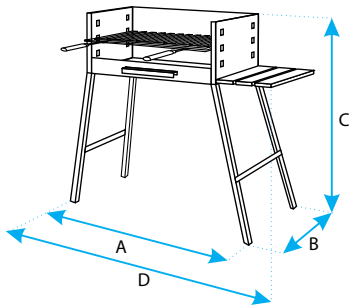

Código	A	B	C	D	»«
71420	44	24	73	69	0,25
71430	44	37	91	69	0,25

Medidas en cms.

Cod.-71420 - (44x24x73 cms.)
Cod.-71430 - (44x37x91 cms.)
Barbacoa con Parrilla Inox y Bandeja de Madera
Barbecue with Steel Grill and Wooden Tray