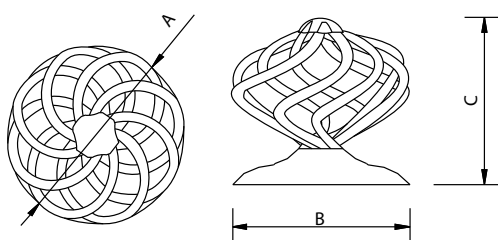

Pomo Farolillo - Doorknob

Código	A	B	C
73050	Ø75	Ø75	75

Medidas en mm.