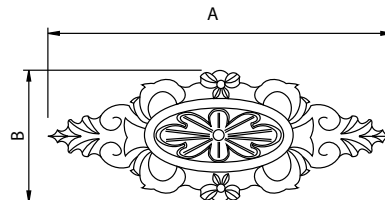

Código	A	B
76171	170	170

Medidas en mm.

Roseta Latón - Brass Decorations

Código	A	B
76172	110	110
76173	170	170

Medidas en mm.

Roseta Latón - Brass Decorations

Código	A	B
76174	250	100

Medidas en mm.