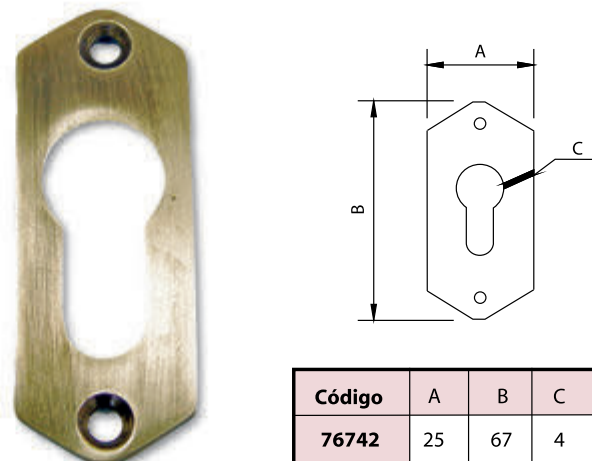

Placa Bocallave Latón Patinado - *Patinated Brass Keyhole Plate*

Código	A	B	C
76742	25	67	4

Medidas en mm.