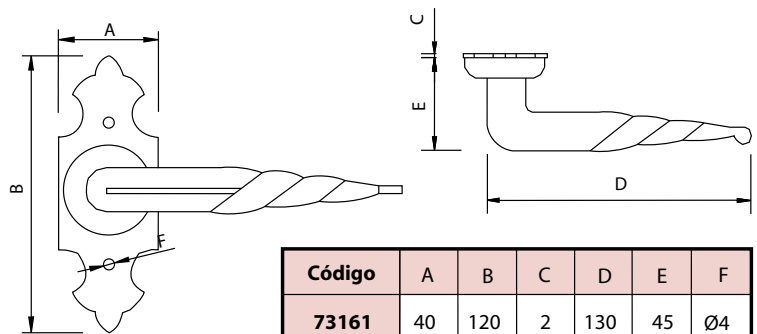

Código	A	B	C	D	E	F
73161	40	120	2	130	45	Ø4

Medidas en mm.