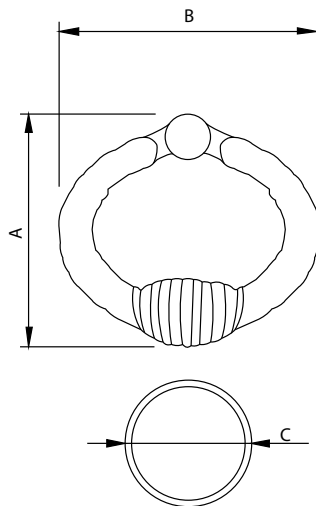

Llamadores y Clavos Latón Patinado

Patinated Brass Kocker and Nail

Llamador Aro Latón Patinado - *Patinated Brass Kocker*

Código	A	B	C
76723	140	140	Ø30

Medidas en mm.