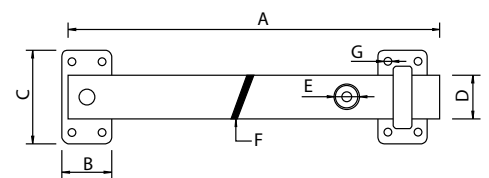

Código	A	B	C	D	E
73278	120	120	70	70	50
73279	150	150	80	80	50

Medidas en mm.

Tranca Pletina Lisa - Bar

Antiquario
Antique

Código	A	B	C	D	E	F	G
73250	300	40	75	35	Ø20	5	Ø6
73251	400	40	75	35	Ø20	5	Ø6
73252	500	40	75	35	Ø20	5	Ø6
73253	600	40	75	35	Ø20	5	Ø6