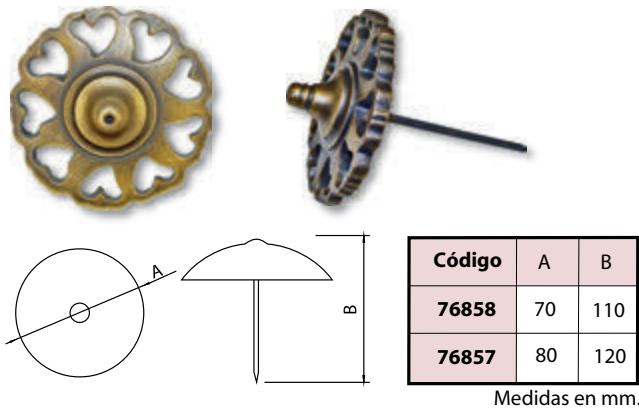

Clavo Decorativo Latón Rústico - *Aged Brass Nail*