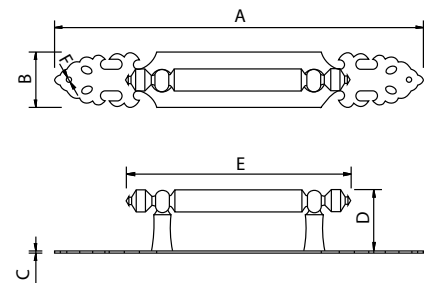

Código	A	B	C	D	E	F
73019-C	310	46	2	50	170	Ø5

Medidas en mm.