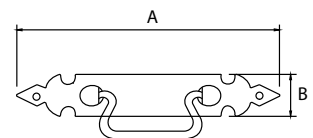

Tirador Asa - Handle

Código	A	B
78017	115	29

Medidas en mm.