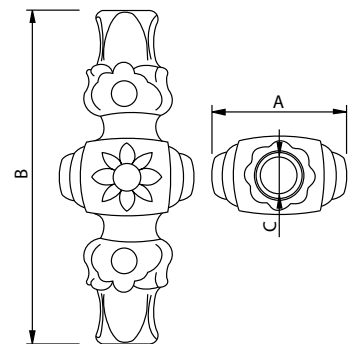

Macolla Cruceta Latón - Brass Decoration for Bars

Código	A	B	C
76408	70	190	Ø16
76409	70	190	Ø20

Medidas en mm.