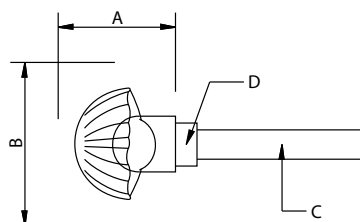

Medidas en mm.

Muletilla "Felipe II" con Botón de Seguridad - *Safety Button For Handle With Safety Button*

Código	A	B	C	D	E
73082	35	40	6	Ø10	Ø10

Medidas en mm.

Muletilla "Felipe II" - *Safety Button For Handle*