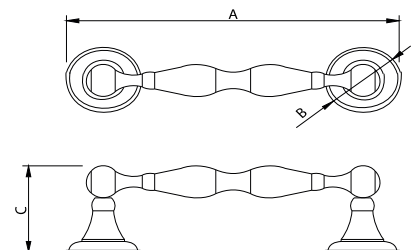

Código	A	B	C
76802	305	Ø65	75

Medidas en mm.