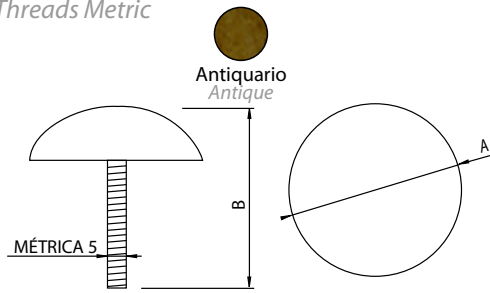

Código	A	B
73840	40	30

Medidas en mm.

Clavos Decorativos

Nail

Clavo Redondo con Rosca Métrica - Round Nail It Threads Metric

Código	A	B
73705	25	24
73706	30	24
73707	35	24
73708	40	24

Medidas en mm.

Clavo Redondo Martilleado - Round Nail