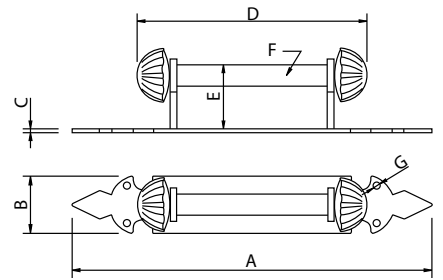

Código	A	B	C	D	E	F	G
73032-B	275	43	3	175	50	Ø16	Ø4

Medidas en mm.