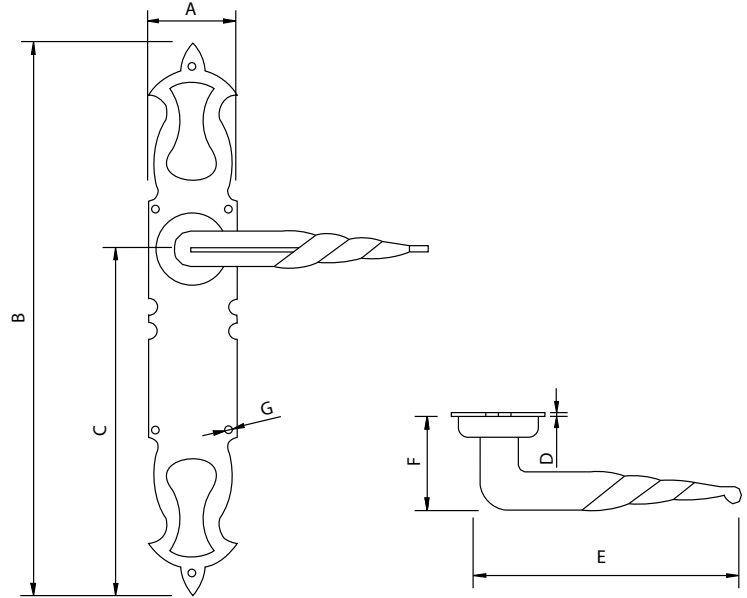

Código	A	B	C	D	E	F	G
73160	45	280	175	2	130	45	Ø4

Medidas en mm.