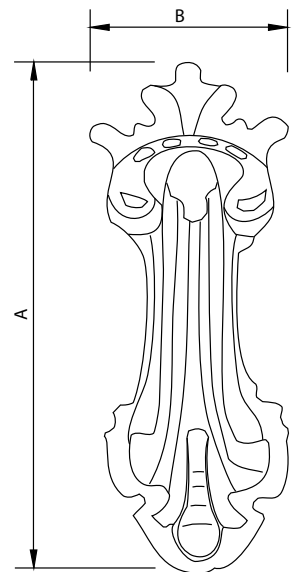

Llamador Latón Rústico - Aged Brass Knocker

Código	A	B
76639	215	85

Medidas en mm.