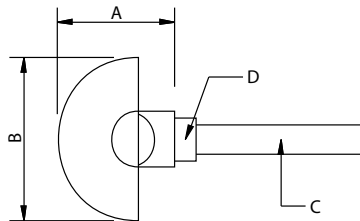

Medidas en mm.

Muletilla con Botón de Seguridad - *Safety Button for Handle With Safety Button*

Código	A	B	C	D	E
73080	30	35	6	Ø10	Ø10

Medidas en mm.

Muletilla - *Safety Button For Handle*

Código	A	B	C	D
73081	30	35	6	Ø10