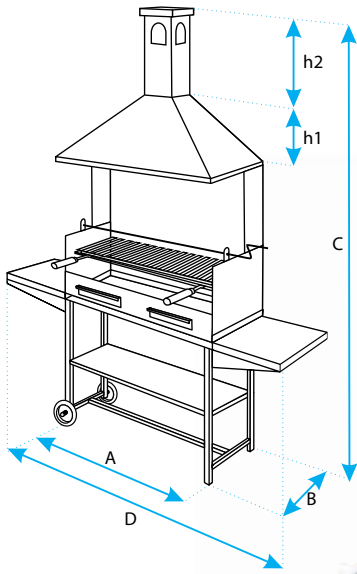

Barbacoa

Barbecue

Leña

Carbón

Código	A	B	C	D	h1	h2	»«
71590	100	40	217	153	27	39	0,25

Medidas en cms.

Cod.-71590 - (100x40x217 cms.)

Barbacoa Chimenea con Ruedas, Elevador, Parrilla Inox y Bandejas Metálicas
Barbecue with Chimney, Wheels, Steel Grill With Elevator and Metallic Trays