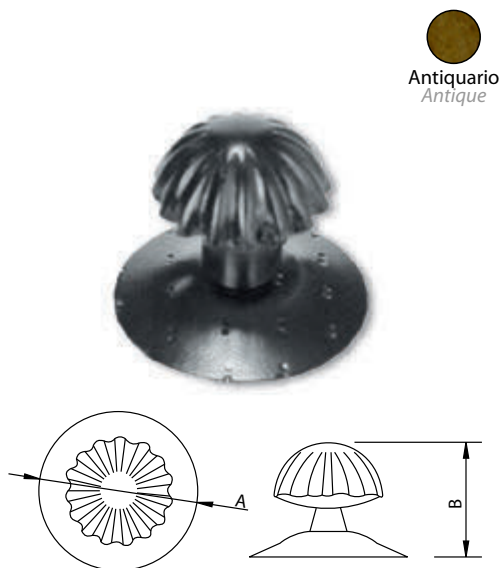

Código	A	B	C	D	E	F	G
73057	43	275	175	2	Ø45	65	Ø4

Medidas en mm.

Código	A	B	C	D	E	F
73231	45	280	3	175	43	Ø5

Medidas en mm.

Los artículos con indicadores de color se pueden fabricar en estos acabados

Pomo "Felipe II" - Doorknob