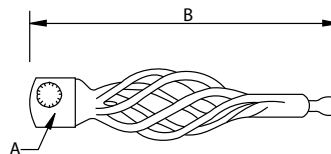

Terminal Farolillo Recto - Braid End

Código	A	B
75026-B	Ø16	155
75026-C	Ø19	155
75026-D	Ø25	165

Medidas en mm.