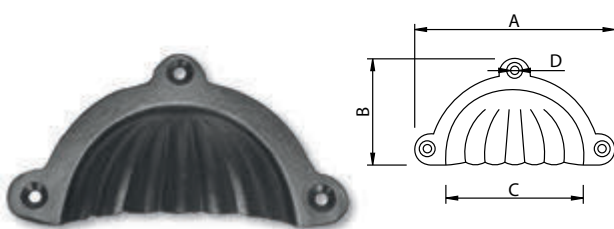

Asa Concha - Drawer Pull-Scalloped

Código	A	B	C	D
73902	102	54	70	Ø4

Medidas en mm.