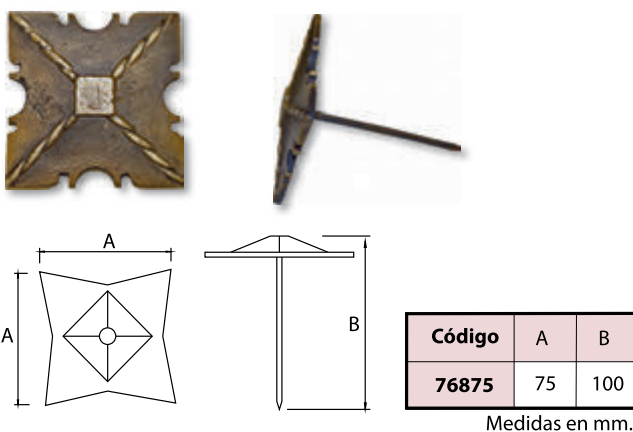

Clavo Decorativo Latón Rústico - Aged Brass Nail