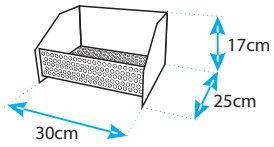

Cod.- 10078 - (70 cms.)
Juego Chimenea Argolla 4 Piezas
Fireplace - Set of Four Pieces