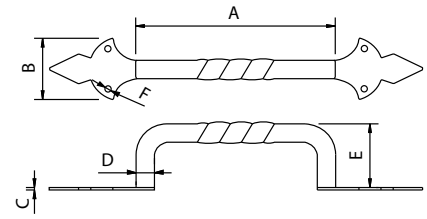

Tirador Salomónico - Pulled Handle

Código	A	B	C	D	E	F
73029	140	43	2	13	45	Ø5
73030	180	43	2	13	45	Ø5
73031	240	43	2	13	45	Ø5

Medidas en mm.