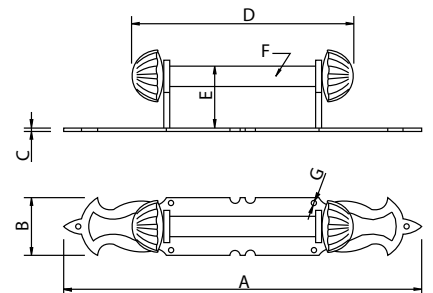

Código	A	B	C	D	E	F	G
73032	280	45	3	175	50	Ø16	Ø4

Medidas en mm.