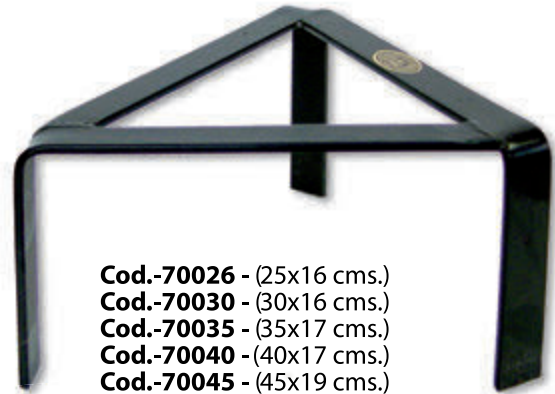

Cod.-70607 - (12x8 cms.)
Recambio Cepillo Fibra
Replacement Brush (Fiber)

Cod.-70020 - (Ø 20x16 cms.)
Cod.-70022 - (Ø 22x17 cms.)
Cod.-70025 - (Ø 25x19 cms.)
Cod.-70031 - (Ø 30x21 cms.)
 Trébede con Pie
Stand with Three Feet For Frying Pan