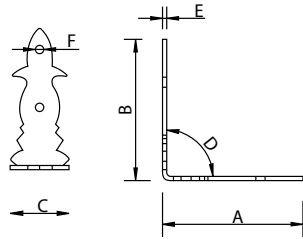

Medidas en mm.

Escuadra Ornamental - Bracket

Código	A	B	C
82011	100	75	2
82012	150	115	2
82013	200	150	2
82014	250	200	2

Medidas en mm.

Escuadra Cofre - Bracket of Chest

Antiquario
Antique

Código	A	B	C	D	E	F
73610	70	70	27	90°	1	Ø4