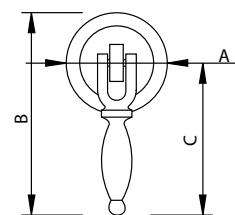

Tirador Péndulo - Drop Handle

Código	A	B	C
73917	30	70	55

Medidas en mm.

Los artículos con indicadores de color se pueden fabricar en estos acabados