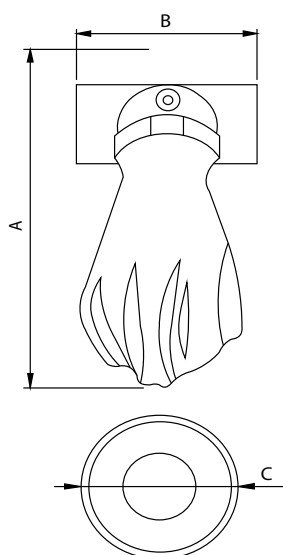

Llamador Mano Latón Patinado - *Patinated Brass Kocker*

Código	A	B	C
76726	160	60	Ø50

Medidas en mm.