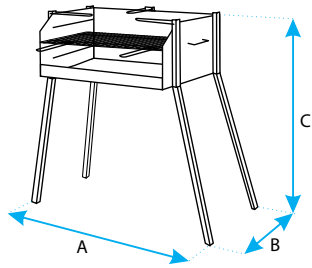

Ejemplo
Example

Paellero + Quemador Gas
Paellero + Gas Burner