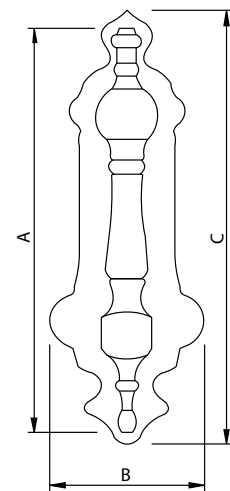

Código	A	B	C
76060	160	65	180
76061	200	65	220

Medidas en mm.