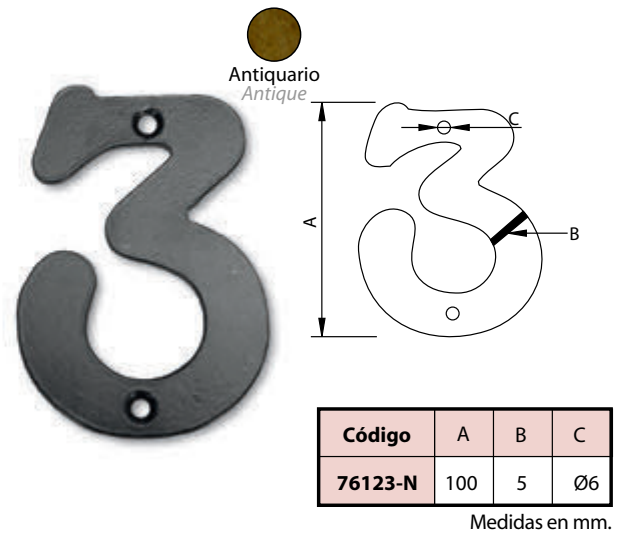

Número "3" Hierro Forjado - Number "3" (Wrought Iron)