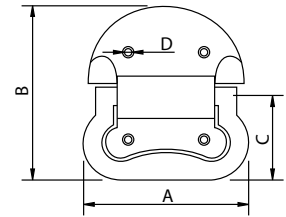

Código	A	B	C	D
73264	90	95	45	Ø4

Medidas en mm.