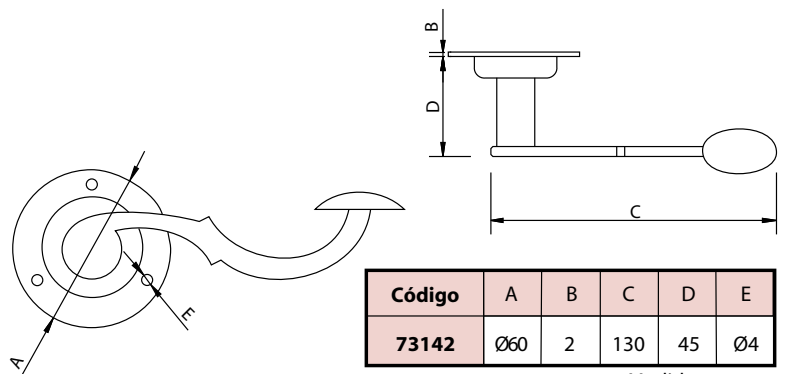

Medidas en mm.

Manilla Especial - Handle

 Antiquario
Antique

Código	A	B	C	D	E	F
73141	40	120	2	130	45	Ø4

Medidas en mm.

Manilla Especial - Handle

 Antiquario
Antique

Código	A	B	C	D	E
73142	Ø60	2	130	45	Ø4