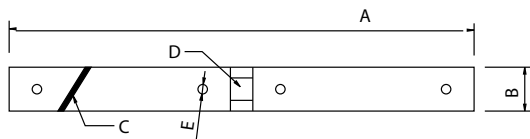

Bisagra Atornillar - Wrought Hinge