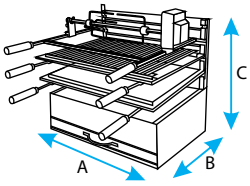

Leña

Carbón

Código	A	B	C	⊥
71552	60	40	50	0,25
71553	70	40	50	0,25

Medidas en cms.

Cod.-71552 - (60x40x50 cms.)

Cod.-71553 - (70x40x50 cms.)

Cajón con Parrilla, Plancha Inox y Kit Pollo

Barbecue Drawer with Grill, Steel Griddle and Chicken Kit