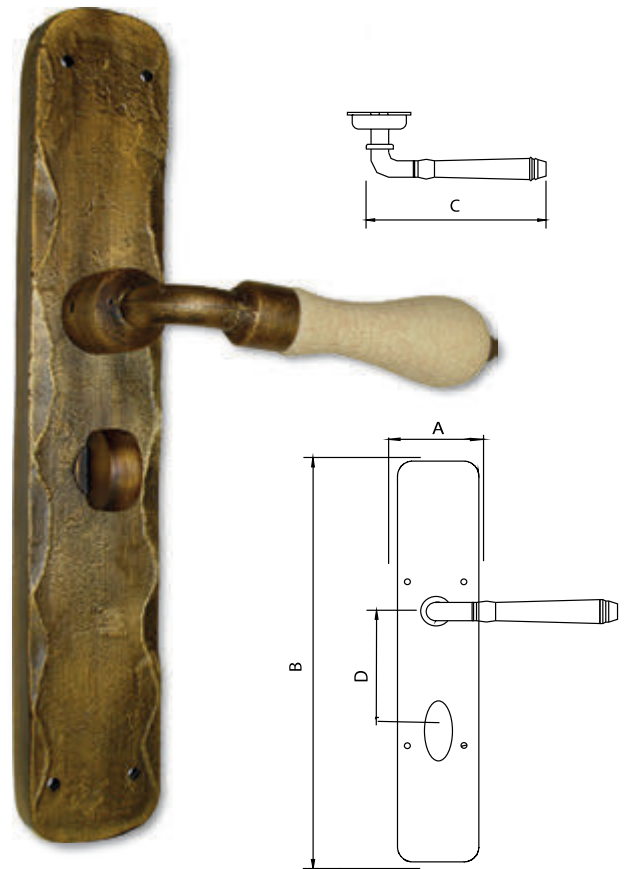

Manilla Latón Rústico - Aged Brass Handle

Código	A	B	C	D
76845	45	270	120	47

Medidas en mm.