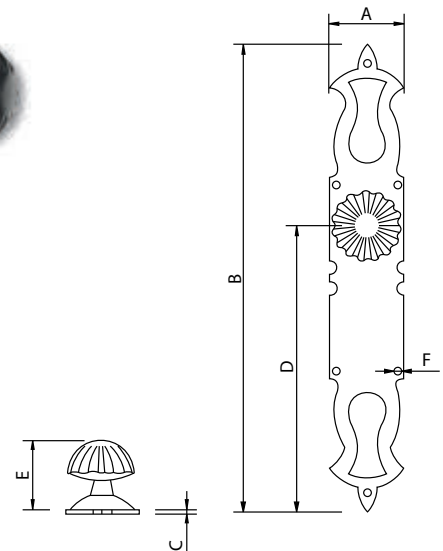

Código	A	B	C	D	E	F
73231	45	280	3	175	43	Ø5

Medidas en mm.

Los artículos con indicadores de color se pueden fabricar en estos acabados