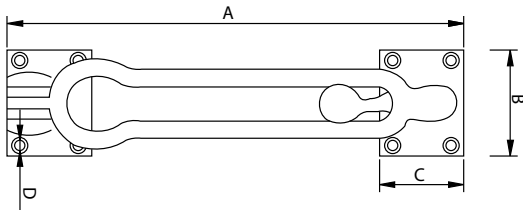

Medidas en mm.

Escuadra Latón - Brass Bracket

Código	A	B	C	D
76141	160	125	25	3

Medidas en mm.

Cadena Seguridad Latón - Brass Safety Chain

Código	A	B	C	D
76165	170	40	33	Ø4

Medidas en mm.

Brazo Corredera Latón - Folding Shelf Support