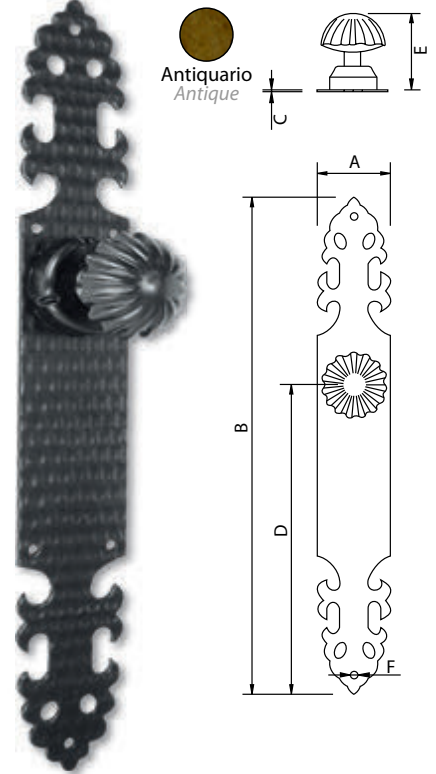

Manilla-Pomo "Felipe II" - Handle

Antiquario
Antique

Código	A	B	C	D	E	F
73239	46	310	3	190	50	Ø5

Medidas en mm.