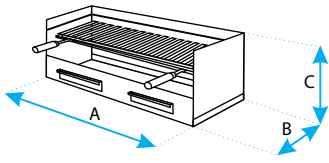

Barbacoas

Barbecue

Código	A	B	C	»|«
71470	100	40	33	0,25

Medidas en cms.

Cod.-71470 - (100x40x33 cms.)
Cajón Parrilla Inox
Barbecue Drawer with Steel Grill to Fix to The Wall