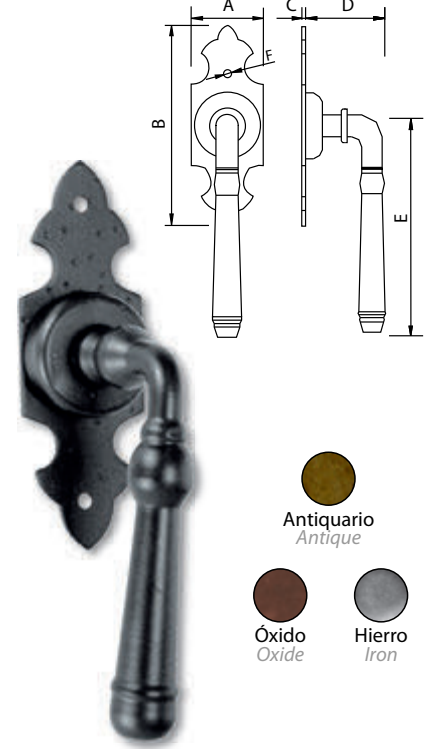

Manivela Grisán Torneada
Handle for Windows

Antiquario
Antique

Óxido
Oxide

Hierro
Iron

Código	A	B	C	D	E	F
73175	40	120	2	45	130	Ø4

Medidas en mm.