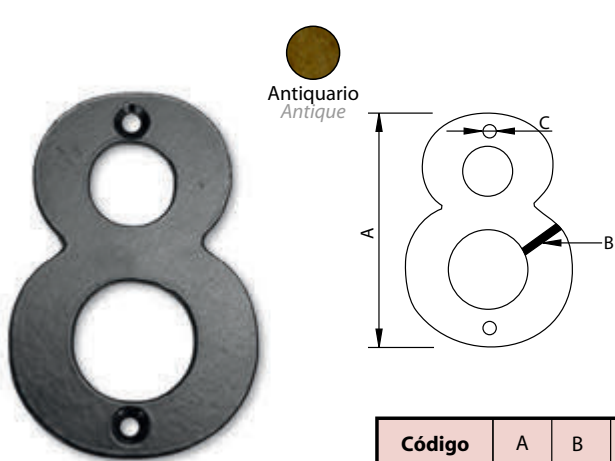

Número "8" Hierro Forjado - Number "8" (Wrought Iron)

Antiquario
Antique