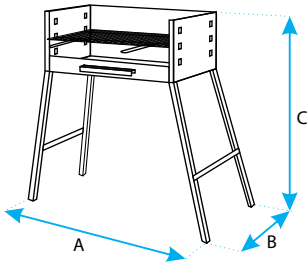

Leña

Carbón

Código	A	B	C	»«
71509	73	40	50	0,25

Medidas en cms.

Cod.-71509 - (73x40x50 cms.)
Cajón Barbacoa con Elevador y Parrilla Inox
Barbecue Drawer to Fix to the Wall with Elevator and Steel Grill

Código	A	B	C	»«
71402	44	24	73	0,25
71403	44	37	91	0,25