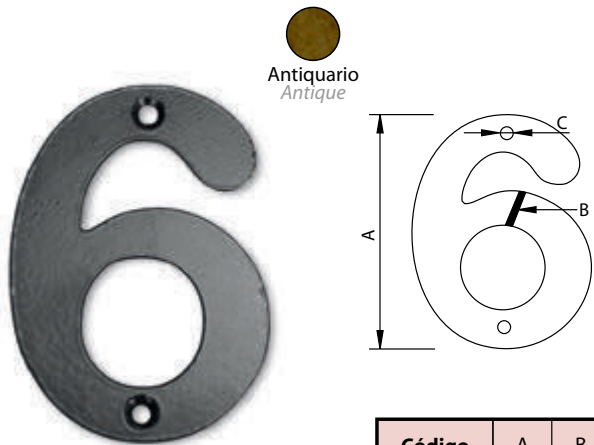

Números, Letras y Placas

Number, Letter and Plate

Número "6" Hierro Forjado - Number "6" (Wrought Iron)

Antiquario
Antique

Código	A	B	C
76126-N	100	5	Ø6

Medidas en mm.

Número "7" Hierro Forjado - Number "7" (Wrought Iron)