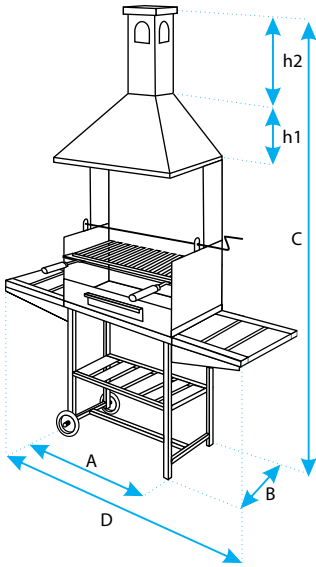

Barbacoas

Barbecue

Código	A	B	C	D	h1	h2	»«
71526	61	40	217	112	27	39	0,25
71528	72	40	217	125	27	39	0,25

Medidas en cms.

Cod.-71526 - (61x40x217 cms.)
Cod.-71528 - (72x40x217 cms.)
Barbacoa Chimenea con Ruedas, Elevador, Parrilla Inox y Bandejas Madera
Barbecue with Chimney, Wheels, Steel Grill with Elevator and Wooden Trays