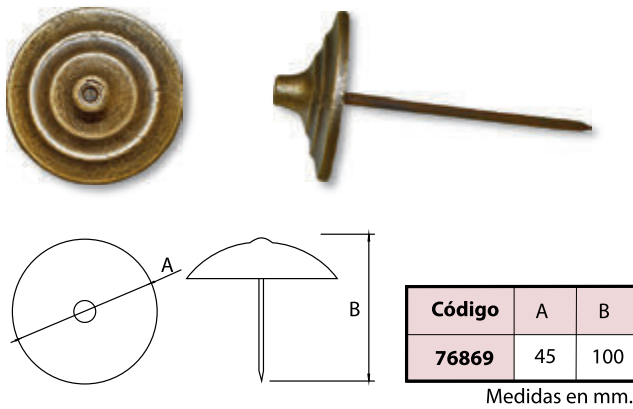

Clavo Decorativo Latón Rústico - Aged Brass Nail