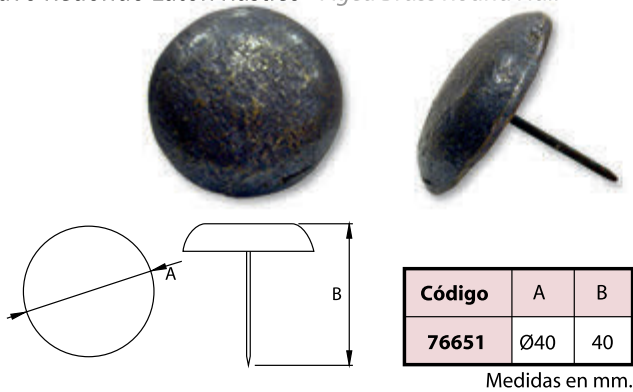

Clavo Redondo Latón Rústico - Aged Brass Round Nail