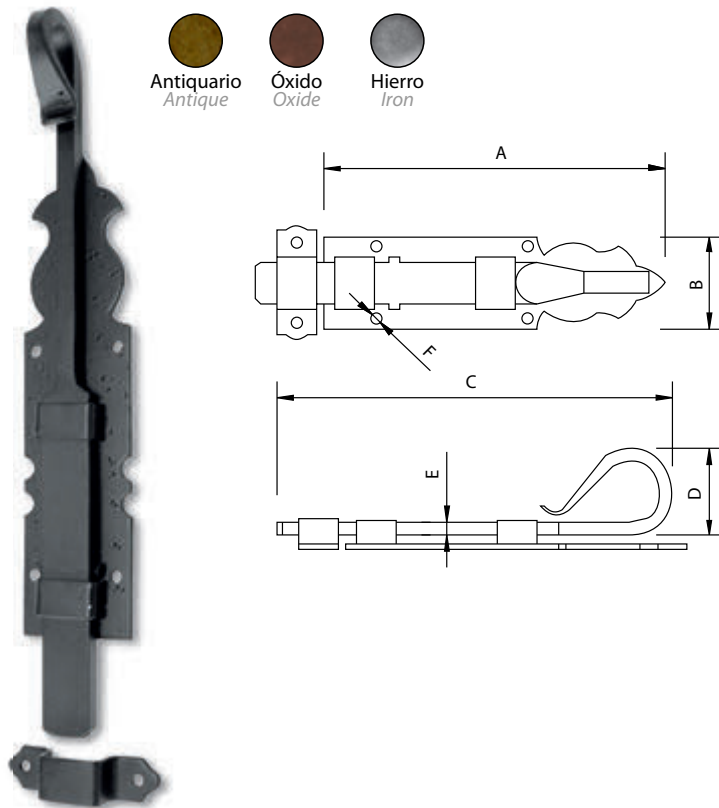

Pasadores y Muletillas con Placa y Botón de Seguridad

Wrought Bolt and Safety Button for Handle

Pasador Forjado (placa 130 y 200 mm.) - Wrought Bolt (plate 130 and 200 mm.)

Código	A	B	C	D	E	F
73920	130	35	150	35	5	Ø4
73921	130	35	200	35	5	Ø4
73922	130	35	250	35	5	Ø4
73923	130	35	300	35	5	Ø4
73924	130	35	400	35	5	Ø4
73925	130	35	500	35	5	Ø4

Medidas en mm.

Código	A	B	C	D	E	F
73930	200	45	200	35	5	Ø4
73931	200	45	250	35	5	Ø4
73932	200	45	300	35	5	Ø4
73933	200	45	400	35	5	Ø4
73934	200	45	500	35	5	Ø4
73935	200	45	600	35	5	Ø4

Medidas en mm.