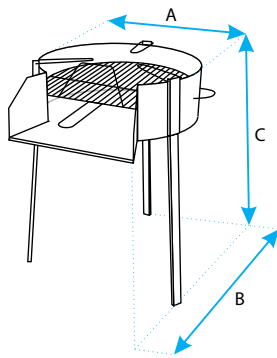

Kit Barbacoas

Barbecue Kit

Ejemplo Kit Completo