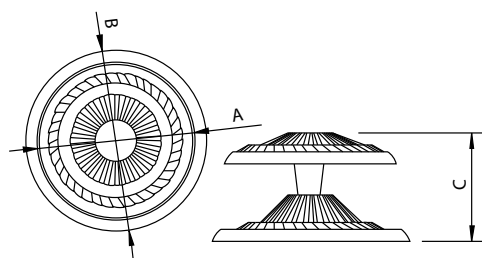

Pomo Especial - Doorknob

Código	A	B	C
73051	Ø65	Ø75	42

Medidas en mm.