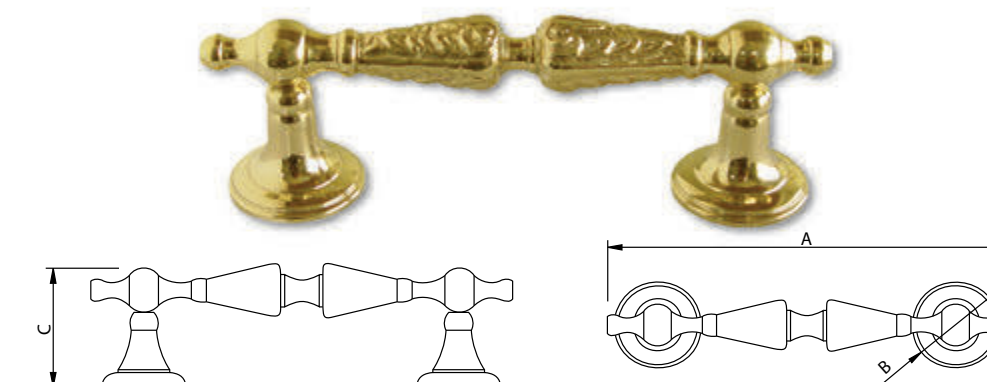

Manillón Latón - Brass Fixed Handle

Código	A	B	C
76022	160	Ø35	50
76023	200	Ø35	50
76024	250	Ø35	50

Medidas en mm.