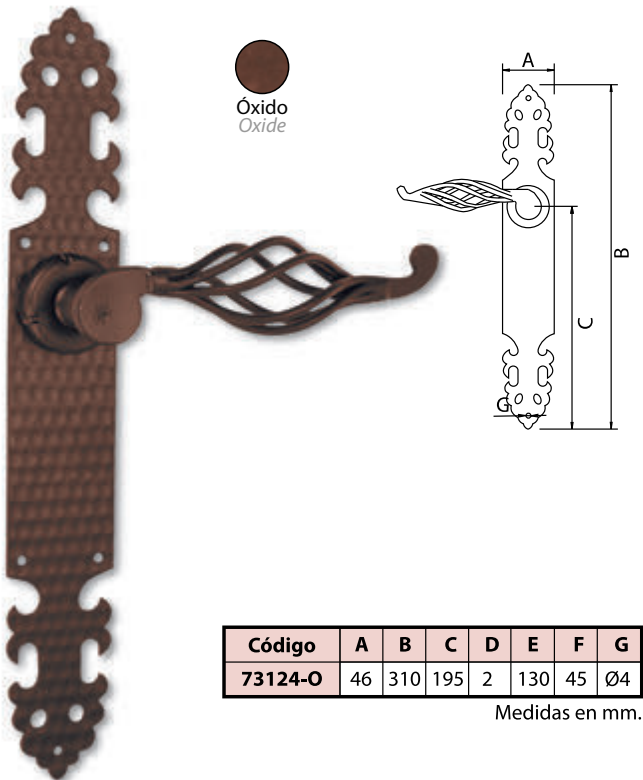

Tirador Torneado - Pulled Handle

Manilla, Tiradores, Pasador y Bisagras Oxido

Oxide Handle, Drop Handle, Wroght Bolt and Hinge

Manilla Farolillo - Handle

Código	A	B	C	D	E	F	G
73124-O	46	310	195	2	130	45	Ø4

Medidas en mm.