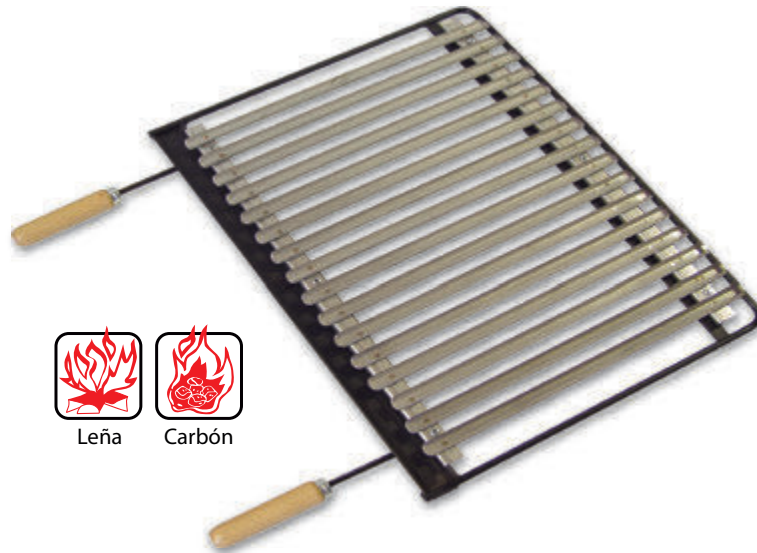

1. **Cod.-71601** - (43,5x41 cms.)
   - **Cod.-71605** - (46,5x41 cms.)
   - **Cod.-71633** - (49x41 cms.)
   - **Cod.-71628** - (54x41 cms.)
   - **Cod.-71609** - (56x41 cms.)
   - **Cod.-71625** - (60x41 cms.)
   - **Cod.-71636** - (62x41 cms.)
   - **Cod.-71613** - (66x41 cms.)
   - **Cod.-71617** - (68x41 cms.)
   - **Cod.-71621** - (71x41 cms.)
   - **Cod.-71630** - (76x41 cms.)
2. Parrilla Barbacoa Inox
   Steel Barbacue Grill

Código	A	B
71601	43,5	41
71605	46,5	41
71633	49	41
71628	54	41
71609	56	41
71625	60	41
71636	62	41
71613	66	41
71617	68	41
71621	71	41
71630	76	41

Medidas en cms.

Medida	43,5x41	46,5x41	49x41	54x41	56x41	60x41	62x41	66x41	68x41	71x41
Barbacoas con Cod.-	71403	71517	71514	71472	71487	71515		71500	71404	71516
	71430	71523	71520	71475	71491	71521		71504	71405	71522
	71471	71535	71532	71478	71518	71533		71505	71440	71534
	71474	71538		71481	71524			71506	71450	71594
	71477	71541			71526			71507	71473	71595
	71480				71527			71508	71476	71596
					71530			71509	71479	71598
					71536			71510	71482	71599
					71539				71519	
					71542				71525	
									71528	
									71529	
									71531	
									71537	
									71540	
								71543