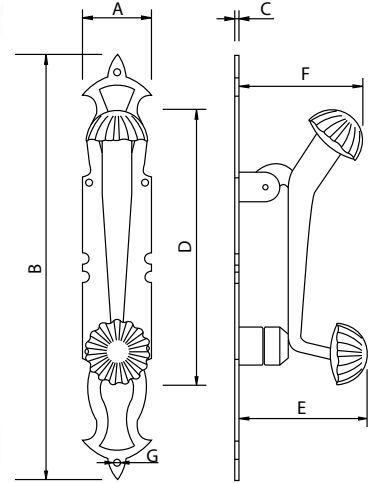

Antiquario
Antique

Código	A	B	C	D	E	F	G
73226	45	280	3	180	85	83	Ø4

Medidas en mm.