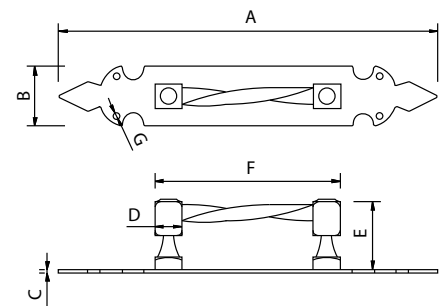

Código	A	B	C	D	E	F	G
73002-B	275	43	2	20	50	140	Ø4

Medidas en mm.