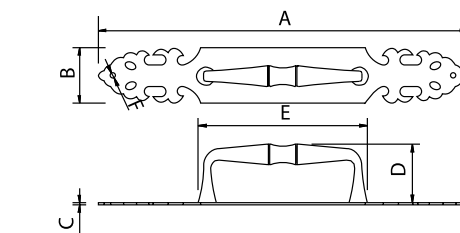

Código	A	B	C	D	E	F
73003-CO	310	46	2	45	130	Ø4

Medidas en mm.