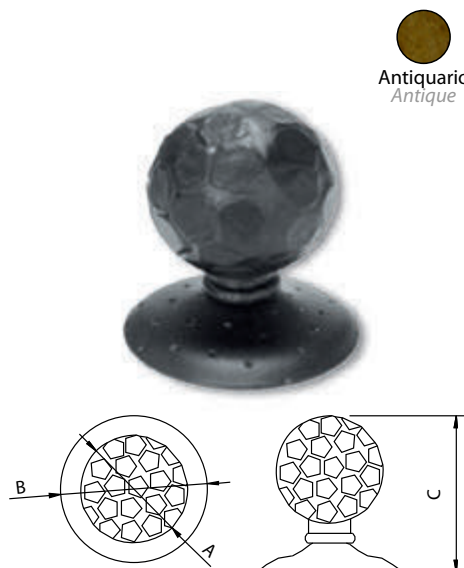

Pomo Bola - Doorknob

Antiquario
Antique

Código	A	B	C
73052	Ø55	Ø75	80
73053	Ø45	Ø60	80

Medidas en mm.