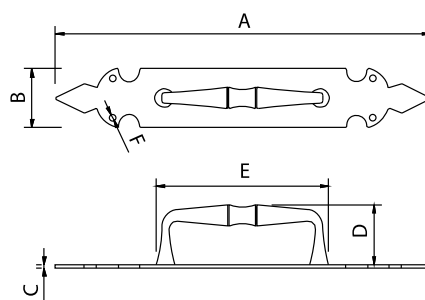

Código	A	B	C	D	E	F
73003-BAN	275	43	2	45	130	Ø4

Medidas en mm.