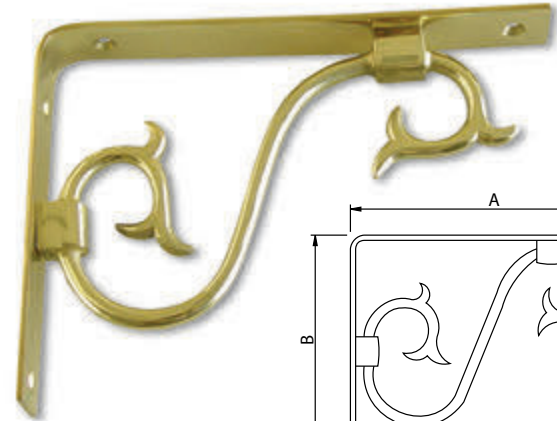

Escuadra Latón - Brass Bracket

Código	A	B	C	D
76141	160	125	25	3

Medidas en mm.