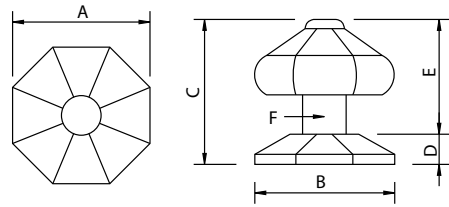

Código	A	B	C	D	E	F
73061	75	75	70	20	50	Ø20

Medidas en mm.