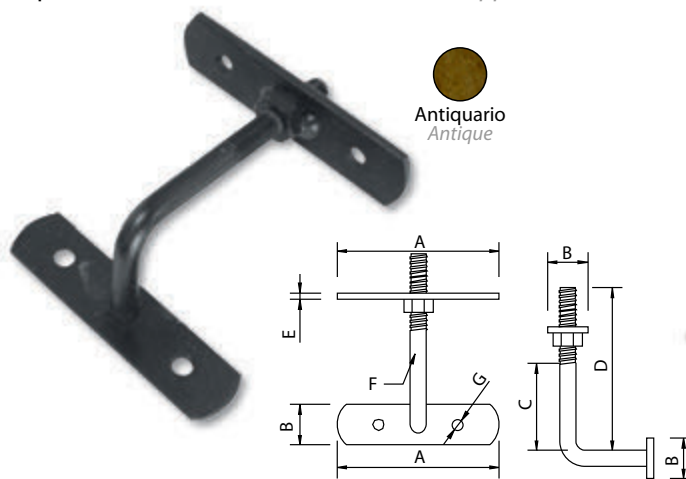

Ese Retenida Atornillar - Item Not to Close Shutter

Soporte Pasamanos Atornillar - Handrail Support

Código	A	B	C	D	E	F	G
73213	100	25	55	100	4	Ø10	Ø6

Medidas en mm.