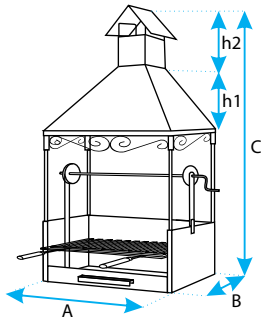

Barbacoas

Barbecue

Código	A	B	C	h1	h2	≻◁
71507	73	40	139	30	32	0,25

Medidas en cms.

Cod.-71507 - (73x40x139 cms.)
Cajón Barbacoa con Chimenea para Obra-Elevador con Parrilla Inox
Barbecue Drawer with Chimney and Elevator to Fix to The Wall with Steel Grill