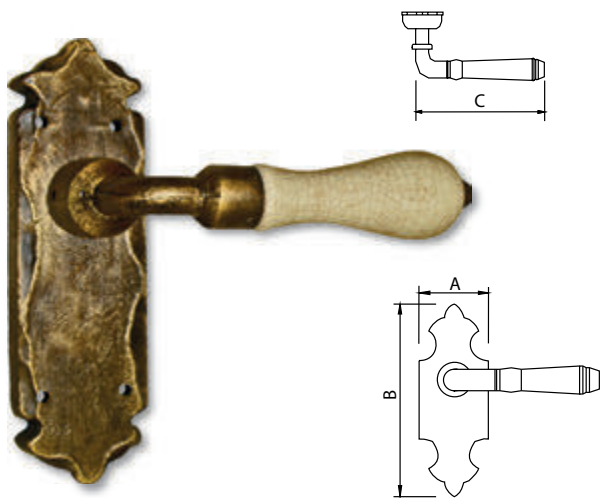

Código	A	B	C
76840	45	275	120

Medidas en mm.

Manilla Latón Rústico - Aged Brass Handle

Código	A	B	C	D
76841	45	275	120	85

Medidas en mm.

Manilla Latón Rústico - Aged Brass Handle

Código	A	B	C
76846	45	150	120