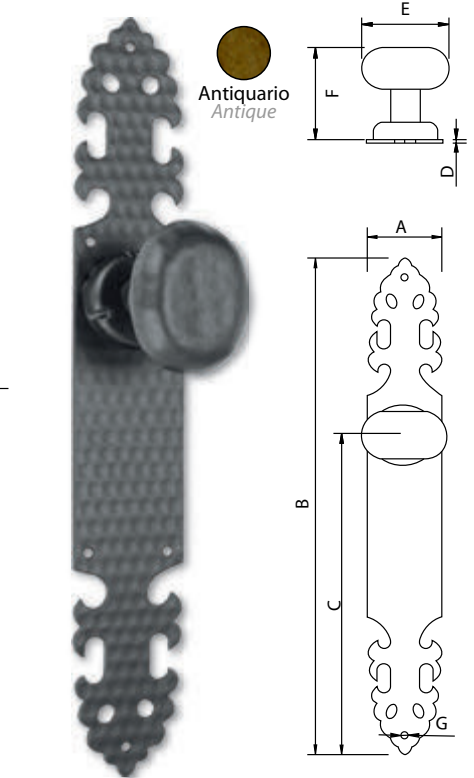

Manilla-Pomo Redonda - Handle

Manilla-Pomo Redonda - Handle

Manilla-Pomo Redonda - Handle

Código	A	B	C	D	E	F	G
73155	45	280	175	2	65	65	Ø4

Medidas en mm.

Código	A	B	C	D	E	F	G
73158	43	275	175	2	65	65	Ø4

Medidas en mm.

Código	A	B	C	D	E	F	G
73159	46	310	195	2	65	55	Ø4

Medidas en mm.

Los artículos con indicadores de color se pueden fabricar en estos acabados