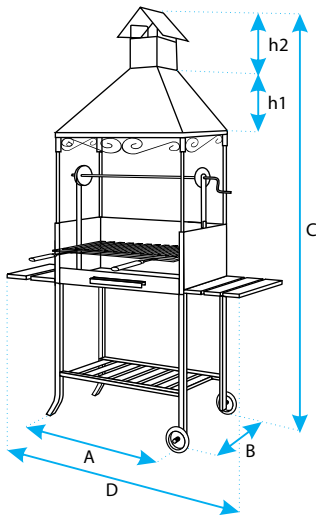

Barbacoa

Barbecue

Leña Carbón

Código	A	B	C	D	h1	h2	»◀
71510	73	40	206	122	30	32	0,25

Medidas en cms.

Cod.-71510 - (73x40x206 cms.)
Barbacoa Chimenea con Ruedas,
Elevador, Parrilla Inox y Bandejas de Madera
Barbecue with Chimney, Wheels with Elevator, Steel Grill and Wooden Trays