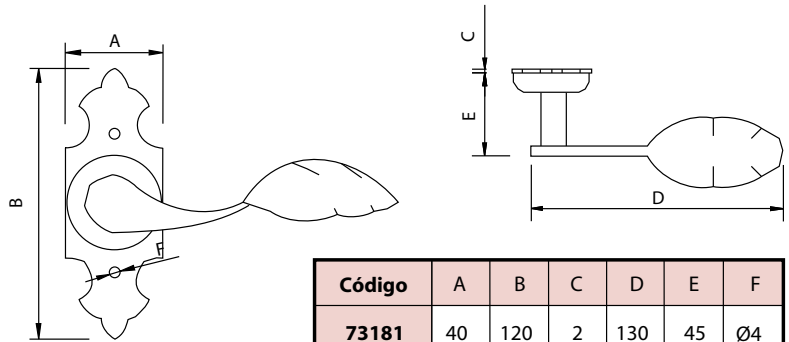

Medidas en mm.

Manilla Cuchara - Handle

 Antiquario
Antique

Código	A	B	C	D	E	F	G
73180	45	280	175	2	130	45	Ø4

Medidas en mm.

Manilla Cuchara - Handle

 Antiquario
Antique

Código	A	B	C	D	E	F
73181	40	120	2	130	45	Ø4