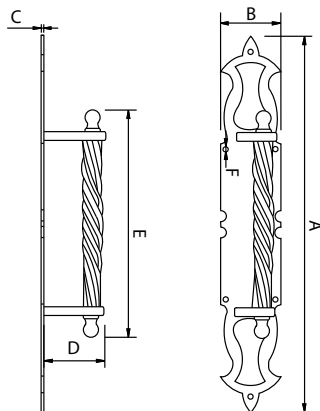

Código	A	B	C	D	E	F
73022	280	45	2	50	170	Ø5

Medidas en mm.