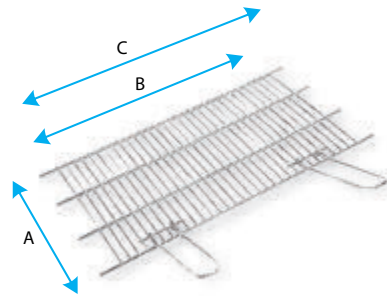

Leña

Carbón

Código	→ ←	A	B	C
71651	60x44	44,5	56,5	65,5
71652	70x44	44,5	66,5	75,5
71653	80x44	44,5	74,5	83,5

Medidas en cms.

Parrilla Barbacoa Inox. - Steel Barbecue Grill

Leña

Carbón

Código	→ ←	A	B	C
71654	60x44	40	52	62
71655	70x44	40	62,5	72,5
71656	80x44	40	73	82