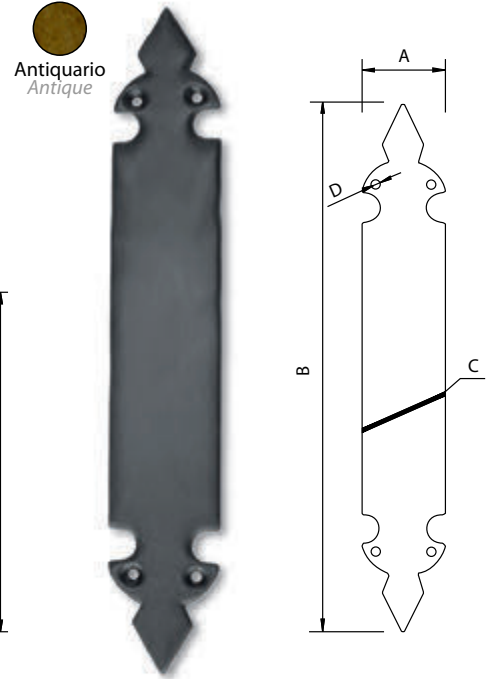

Escudo Manilla Limpieza - Cleaning Plate

Antiquario
Antique

Código	A	B	C	D
73073-L	43	275	2	Ø4

Medidas en mm.