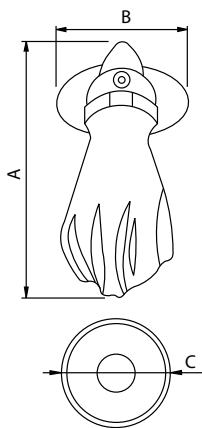

Llamadores Latón

Brass Knocker

Llamador Mano Lisa Latón - Brass Knocker (hand)

Código	A	B	C
76050	100	50	Ø50
76051	140	60	Ø50
76052	180	70	Ø50

Medidas en mm.