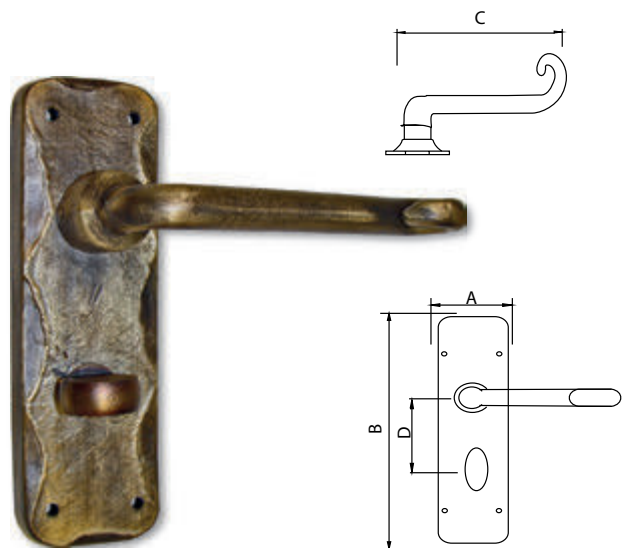

Código	A	B	C	D
76828	45	270	115	47

Medidas en mm.

Manilla Latón Rústico - Aged Brass Handle

Código	A	B	C	D
76831	45	150	105	47

Medidas en mm.

Manilla Latón Rústico - Aged Brass Handle

Código	A	B	C	D
76834	45	150	115	47