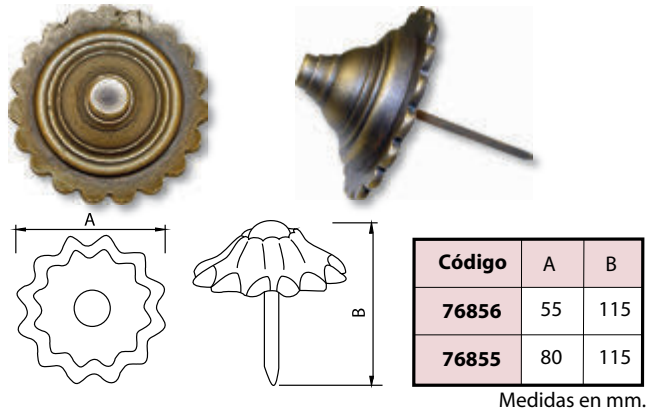

Clavo Decorativo Latón Rústico - *Aged Brass Nail*