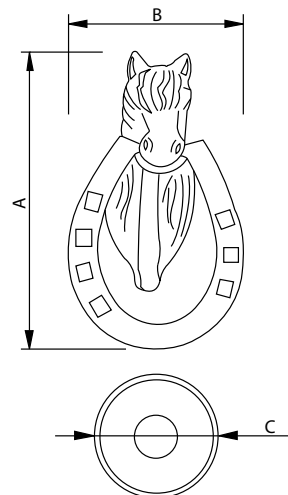

Medidas en mm.

Llamadores Latón

Brass Knocker

Llamador Mano Lisa Latón - Brass Knocker (hand)

Código	A	B	C
76050	100	50	Ø50
76051	140	60	Ø50
76052	180	70	Ø50

Medidas en mm.

Llamador Caballo Andaluz Latón - Brass Knocker (horse)