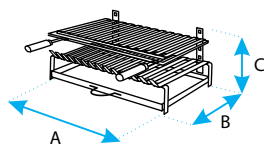

Código	A	B	C	Parrilla	⋈
71406	59	43	35	Hierro	0,25
71407	59	43	35	Inox	0,25

Medidas en cms.

Cod.-71406 - (59x43 cms.) con Parrilla Hierro
Cod.-71407 - (59x43 cms.) con Parrilla Inox
Parrilla Barbacoa para Obra
Grill for Barbacue to Fix to the Wall