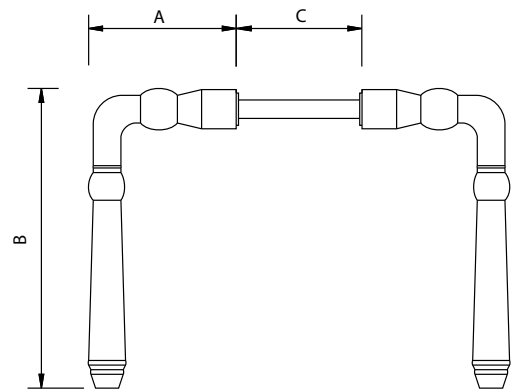

Manilla Torneada - Handle

Código	A	B	C
73111	64	130	54

Medidas en mm.