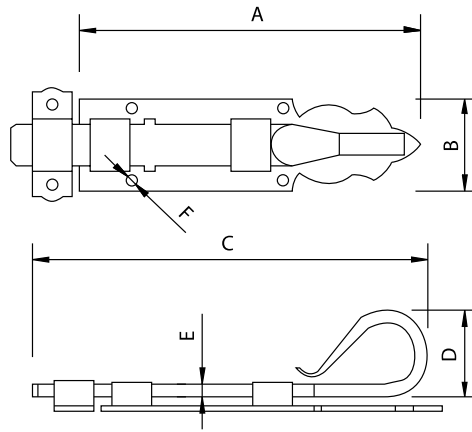

Anticuario
Antique