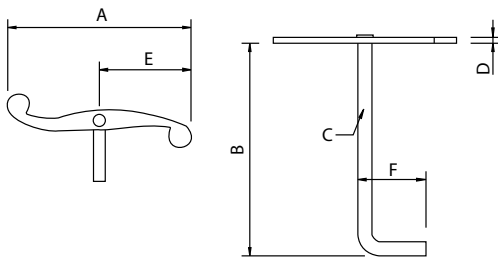

Código	A	B	C	D	E	F
74001	130	150	Ø10	4	65	48

Medidas en mm.