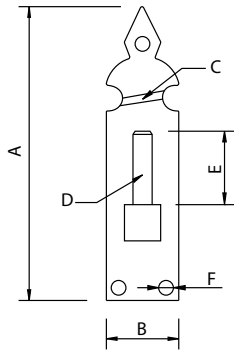

Medidas en mm.

Gozne Garra - Hinge

Antiquario
Antique

Código	A	B	C	D	E
74008	150	30	4	Ø10	40

Medidas en mm.

Gozne con Placa - Hinge

Antiquario
Antique

Código	A	B	C	D	E	F
74007	160	40	4	Ø10	40	Ø8