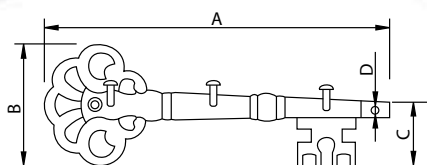

Medidas en mm.

Percha Llave Latón - Brass Key Hook Rail

Código	A	B	C	D
76157	150	55	30	Ø4

Medidas en mm.

Alzapaño Latón - Brass Curtain Tie

Código	A	B	C
76158	45	30	Ø25

Medidas en mm.

Golpete Latón - Roller Catch