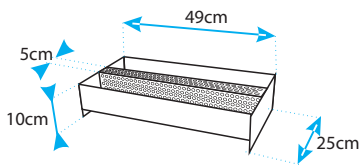

QUEMADOR ESPECIAL PELLETS

QUEMADOR ESPECIAL PELLETS

QUEMADOR ESPECIAL PELLETS