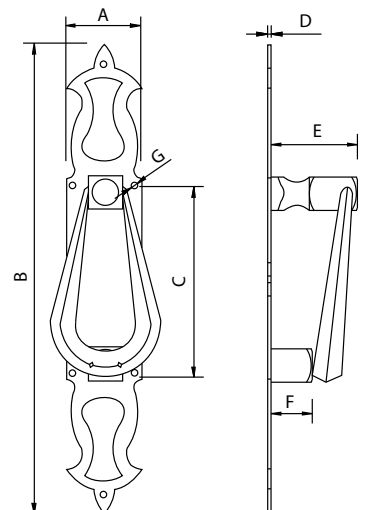

Código	A	B	C	D	E	F	G
73409	45	280	115	2	50	25	Ø4

Medidas en mm.