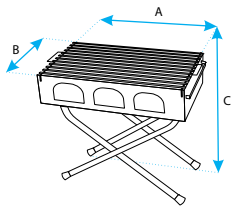

Código	A	B	C	»«
71445	53	25	37	0,25

Medidas en cms.