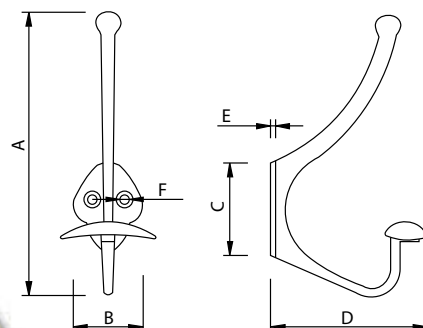

Percha Latón - Brass 'Hook

Código	A	B	C	D	E	F
76155	130	30	42	70	2	Ø4

Medidas en mm.