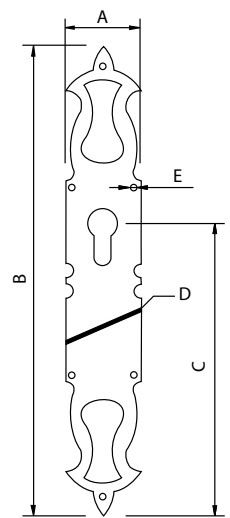

Antiquario
Antique

Código	A	B	C	D	E
73070-B	45	280	175	2	Ø4

Medidas en mm.