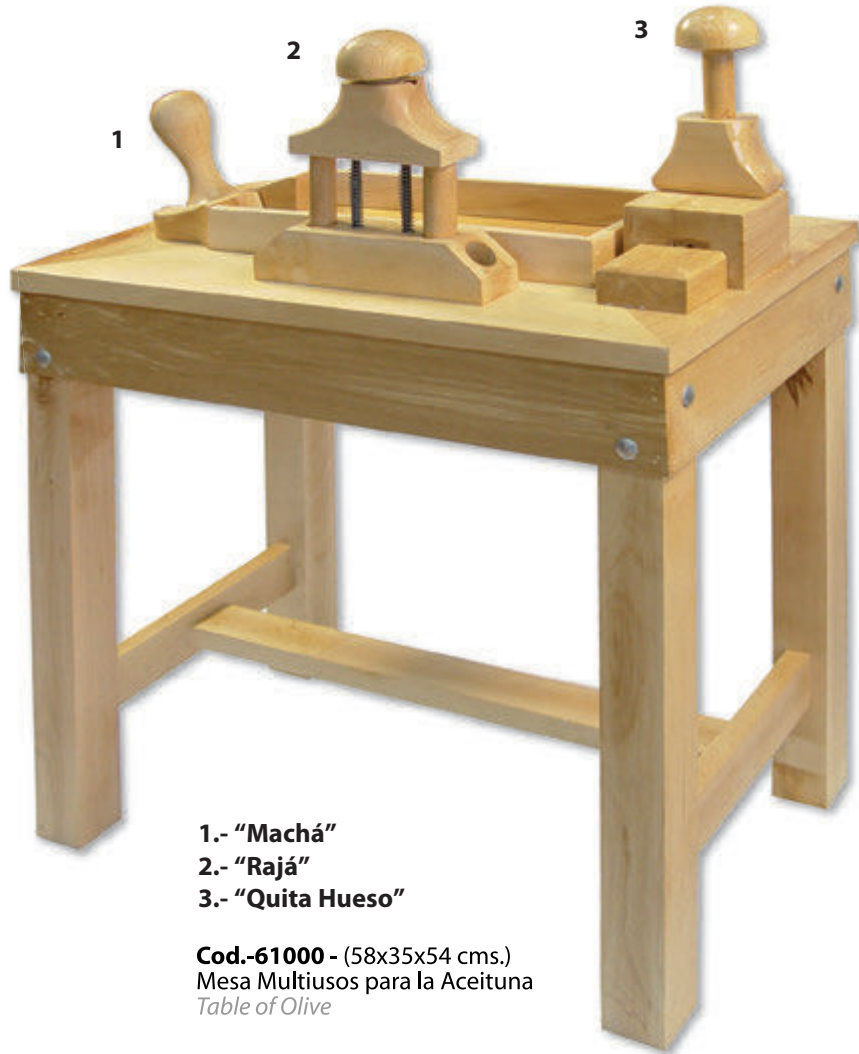

Cod.-60094 - Churrera Decorada 2 Boquillas
Churro Machine

1.- "Machá"

2.- "Rajá"

3.- "Quita Hueso"

- 1.- "Machá"
- 2.- "Rajá"
- 3.- "Quita Hueso"

Cod.-61000 - (58x35x54 cms.)
Mesa Multiusos para la Aceituna
Table of Olive