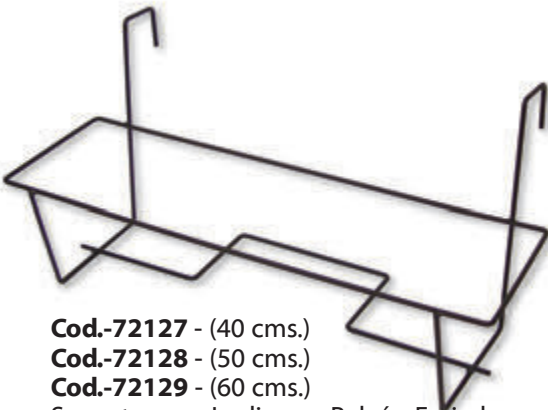

Cod.-72127 - (40 cms.)
Cod.-72128 - (50 cms.)
Cod.-72129 - (60 cms.)
Soporte para Jardineras Balcón Forjado
Holder for Windows Boxes