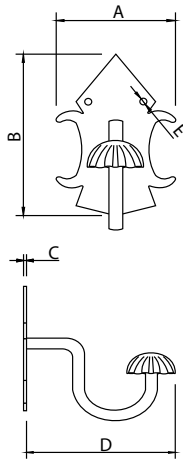

Código	A	B	C	D	E
73312	85	120	4	120	Ø5

Medidas en mm.