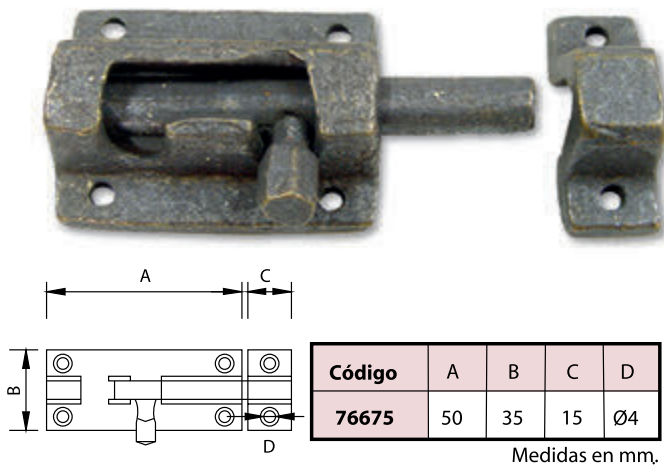

Cerrojo, Bocallaves, Remates y Clavos Latón Rústico

Aged Brass Bolt, Keyhole and Nail

Cerrojo Latón Rústico - Aged Brass Bolt