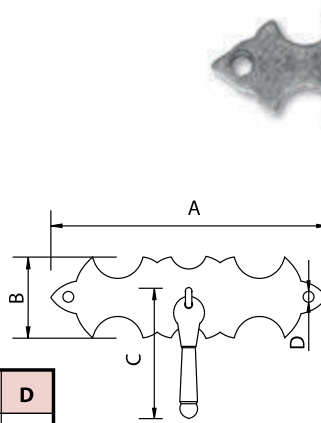

Tirador Péndulo - Drop Handle

Hierro
Iron

Código	A	B	C	D
73855-H	105	30	50	Ø4
73856-H	80	25	50	Ø3
73857-H	60	22	50	Ø3

Medidas en mm.