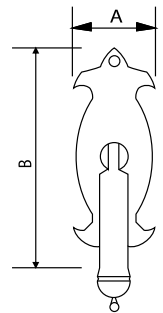

Tirador Péndulo - Handle

Código	A	B
78037	22	66

Medidas en mm.