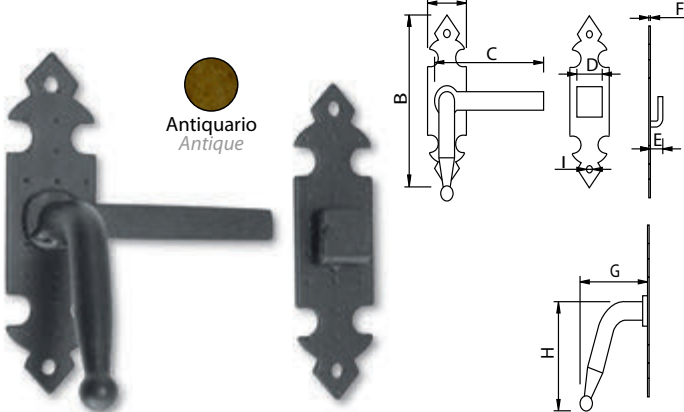

Cierre Presión Torneado (derecha o izquierda)
Latch (right-left)

Código	A	B	C	D	E	F	G	H	I
73943-D	25	90	70	15	8	2	35	75	Ø4
73943-I	25	90	70	15	8	2	35	75	Ø4

Medidas en mm.