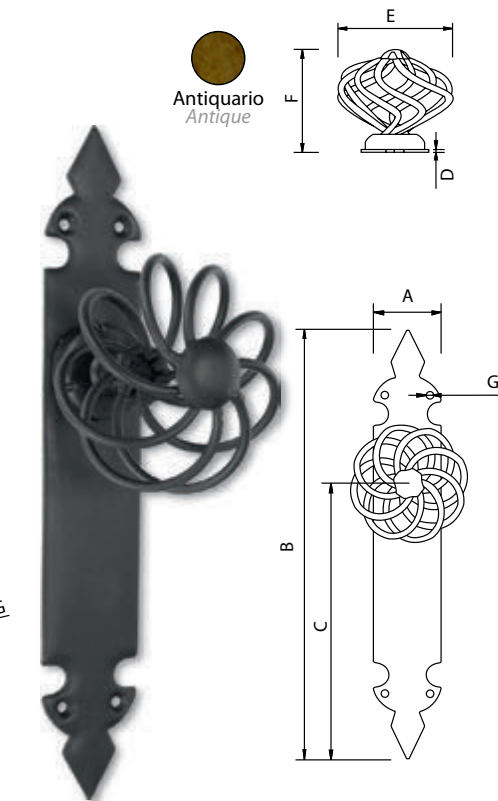

Manilla-Pomo Farolillo - Handle

Manilla-Pomo Farolillo - Handle

Código	A	B	C	D	E	F	G
73153	43	275	175	2	Ø75	65	Ø4

Medidas en mm.