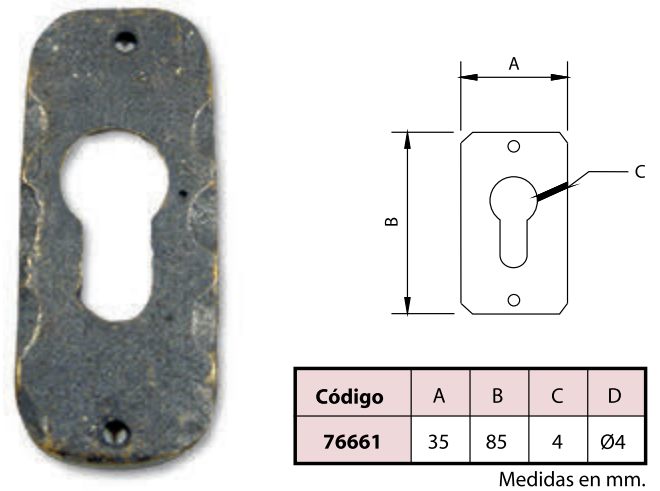

Placa Bocallave Latón Rústico - Aged Brass Keyhole Plate

Placa Bocallave Latón Rústico - Aged Brass Keyhole Plate