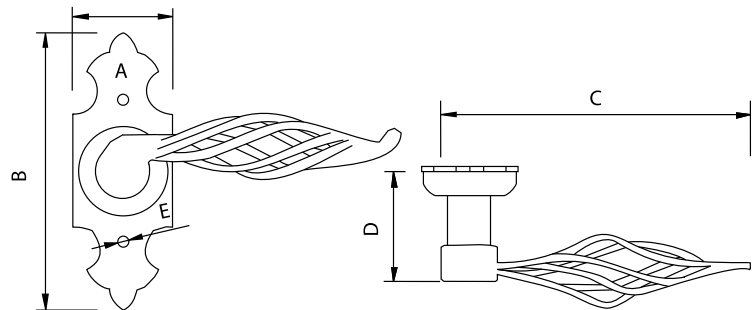

Código	A	B	C	D	E	F
73120-AN	45	280	175	130	45	Ø4

Medidas en mm.

Antiquario
Antique

Código	A	B	C	D	E
73121-AN	40	120	130	45	Ø4

Medidas en mm.

Manilla Farolillo - Handle

Antiquario
Antique