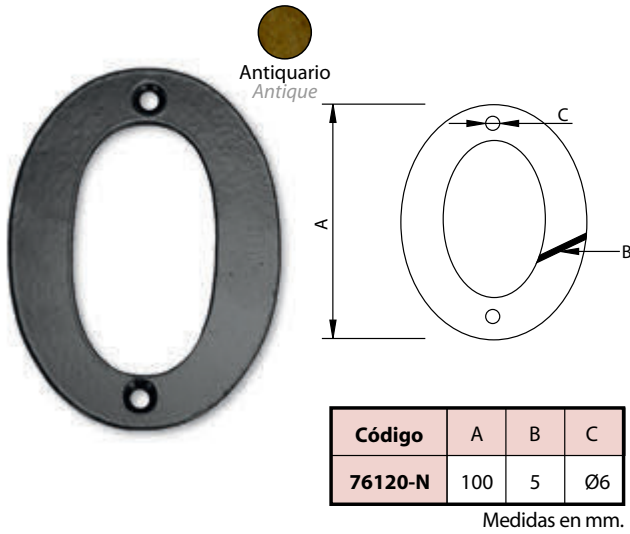

Número "1" Hierro Forjado - Number "1" (Wrought Iron)

Número "0" Hierro Forjado - Number "0" (Wrought Iron)