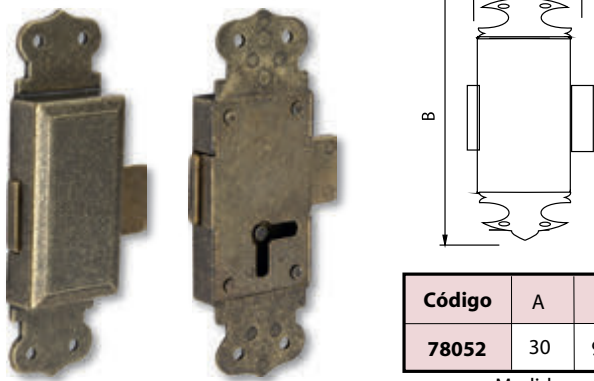

Medidas en mm.

Cerradura con Llave - Locks With Key

Código	A	B
78052	30	95

Medidas en mm.

Cod.-78053 - Llave Decorativa - Key Decorative

Cod.- 78054 - (Ø32 mm.)
Cod.- 78055 - (Ø32 mm.) Regulable
Bisagra Embutida - Hinge