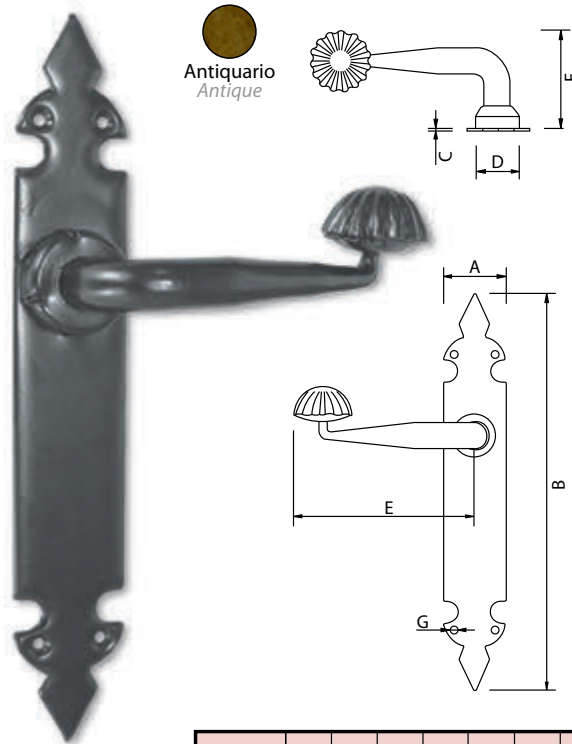

Manillas Tipo Reina

Handle

Manilla "Felipe II" - Handle

Código	A	B	C	D	E	F	G
73223	43	275	3	30	125	70	Ø4

Medidas en mm.