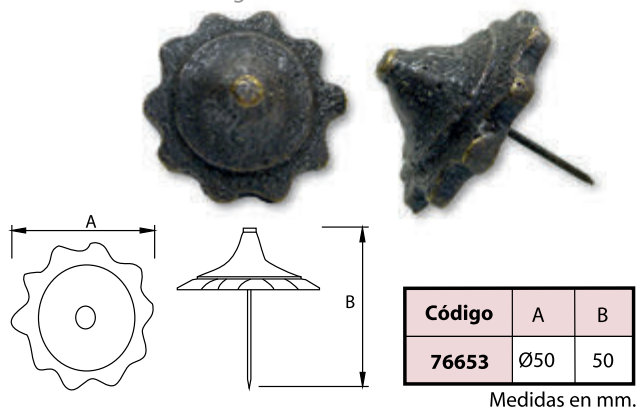

Clavo Latón Rústico - Aged Brass Nail