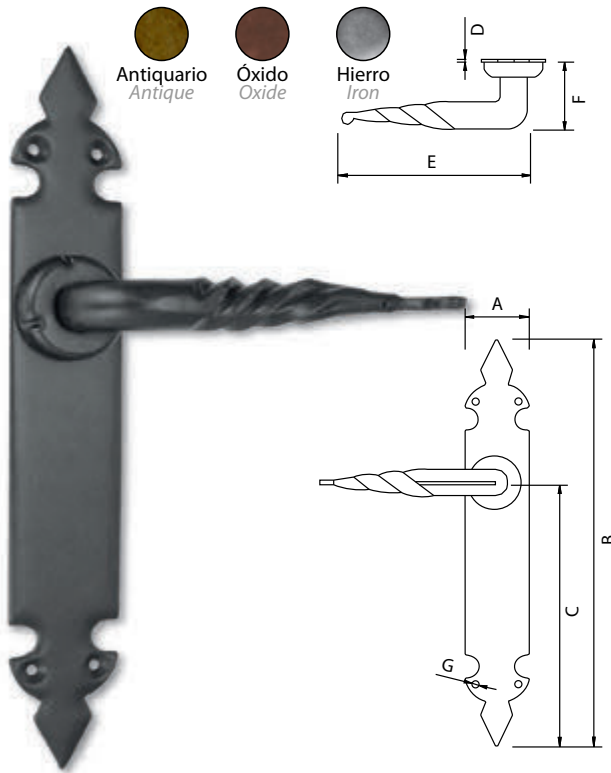

Medidas en mm.

Manilla Especial - Handle

Código	A	B	C	D	E	F	G
73144	46	310	195	2	130	45	Ø4

Medidas en mm.

Manilla Rizada - Handle

Código	A	B	C	D	E	F	G
73163	43	275	175	2	130	45	Ø4

Medidas en mm.

Manilla Rizada - Handle