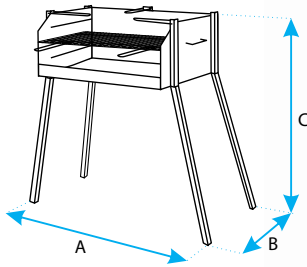

Ejemplo Kit Completo