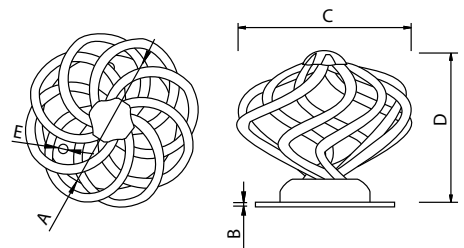

Manilla-Pomo Farolillo - Handle

Código	A	B	C	D	E
73152	Ø60	2	Ø75	65	Ø4

Medidas en mm.