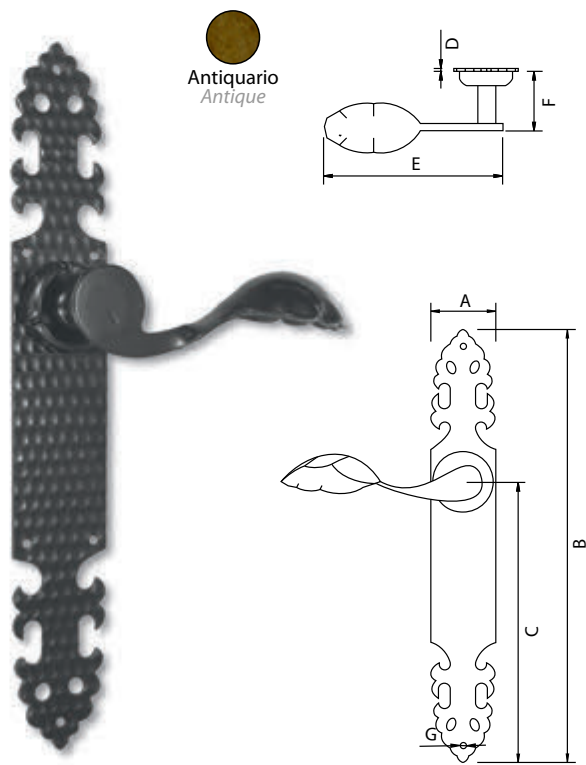

Manilla Cuchara - Handle

Código	A	B	C	D	E	F	G
73184	46	310	195	2	130	45	Ø4

Medidas en mm.

Los artículos con indicadores de color se pueden fabricar en estos acabados