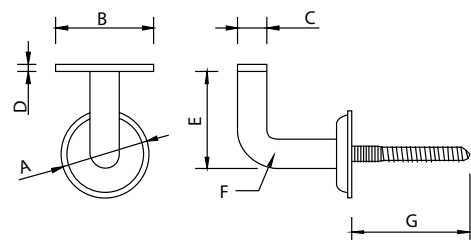

Código	A	B	C	D	E	F	G
76853	Ø35	35	10	5	40	Ø10	50
76672	Ø50	45	10	5	50	Ø12	50

Medidas en mm.