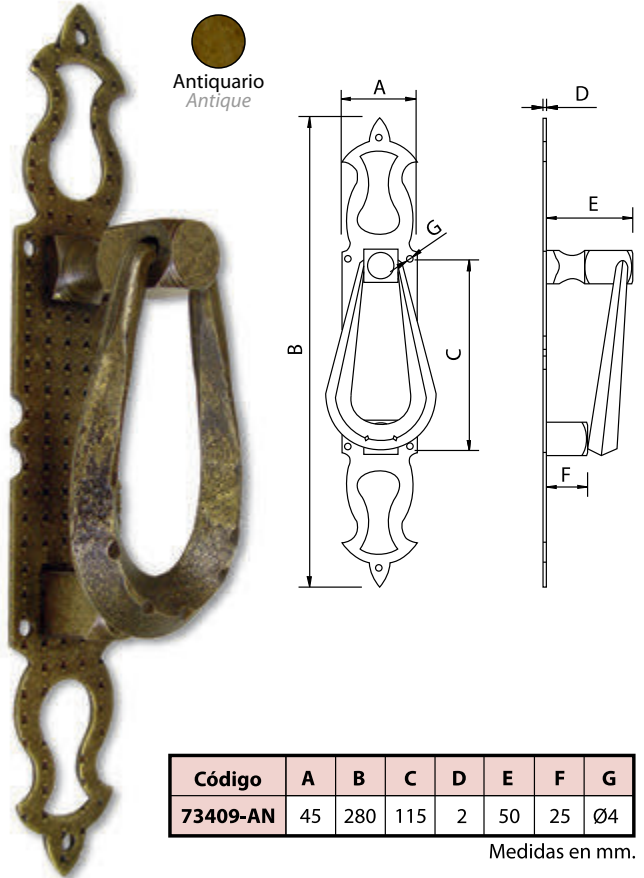

Llamador Pera - Knocker

Código	A	B	C	D	E	F	G
73409-AN	45	280	115	2	50	25	Ø4

Medidas en mm.