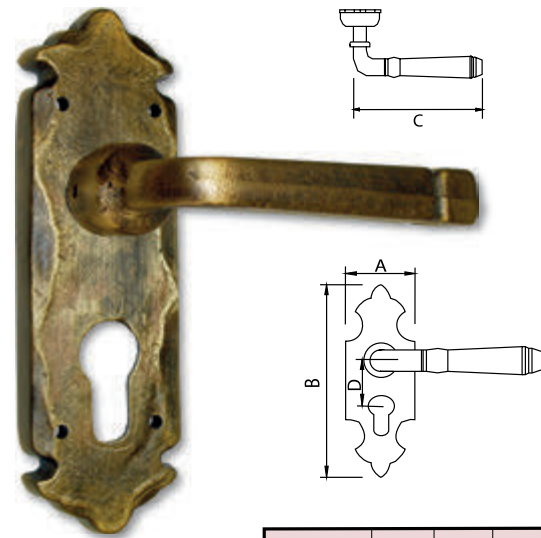

Manilla Latón Rústico - *Aged Brass Handle*

Código	A	B	C	D
76830	45	150	105	47

Medidas en mm.