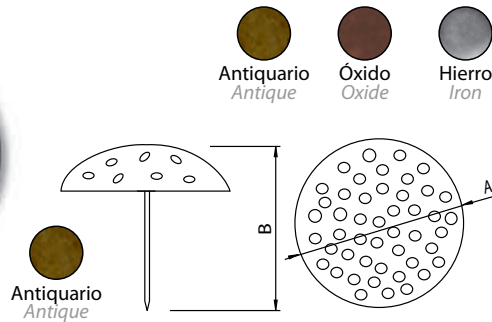

Código	A	B
73840	40	30

Medidas en mm.

Clavos Decorativos

Nail

Clavo Redondo con Rosca Métrica - Round Nail It Threads Metric

Código	A	B
73705	25	24
73706	30	24
73707	35	24
73708	40	24

Medidas en mm.

Clavo Redondo Martilleado - Round Nail