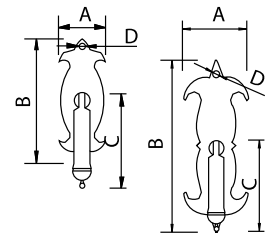

Código	A	B	C	D
73954-AN	35	95	45	Ø4
73956-AN	25	65	45	Ø3

Medidas en mm.