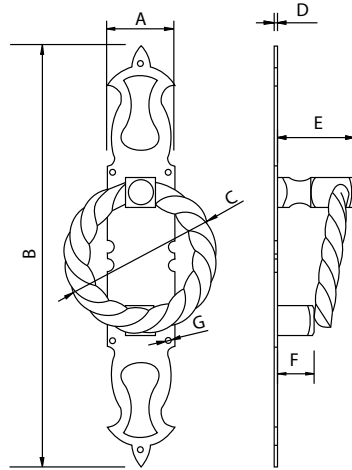

Código	A	B	C	D	E	F	G
73200	45	280	105	2	50	25	Ø4

Medidas en mm.