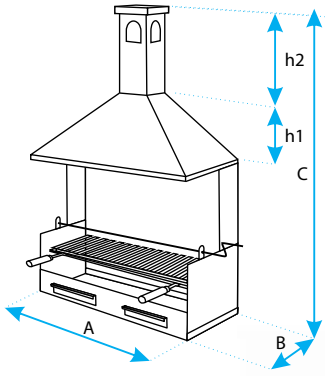

Barbacoa

Barbecue

Leña

Carbón

Código	A	B	C	D	h1	h2	»«
71590	100	40	217	153	27	39	0,25

Medidas en cms.

Cod.-71590 - (100x40x217 cms.)

Barbacoa Chimenea con Ruedas, Elevador, Parrilla Inox y Bandejas Metálicas
 Barbecue with Chimney, Wheels, Steel Grill With Elevator and Metallic Trays