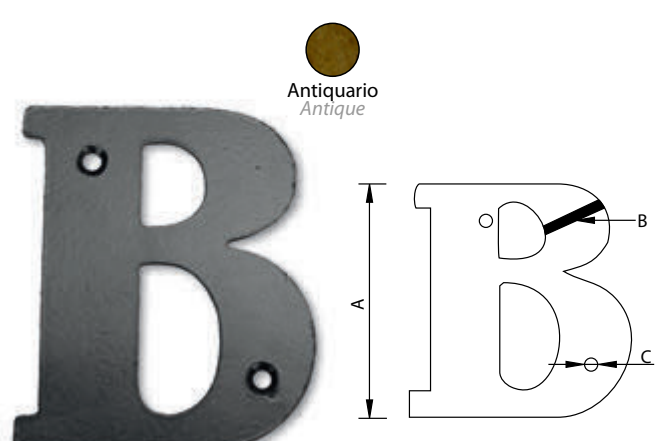

Antiquario
Antique

Código	A	B	C
76129-N	100	5	Ø6

Medidas en mm.

Letra "A" Hierro Forjado - Letter "A" (Wrought Iron)

Antiquario
Antique

Código	A	B	C
76130-N	100	5	Ø6

Medidas en mm.

Letra "B" Hierro Forjado - Letter "B" (Wrought Iron)