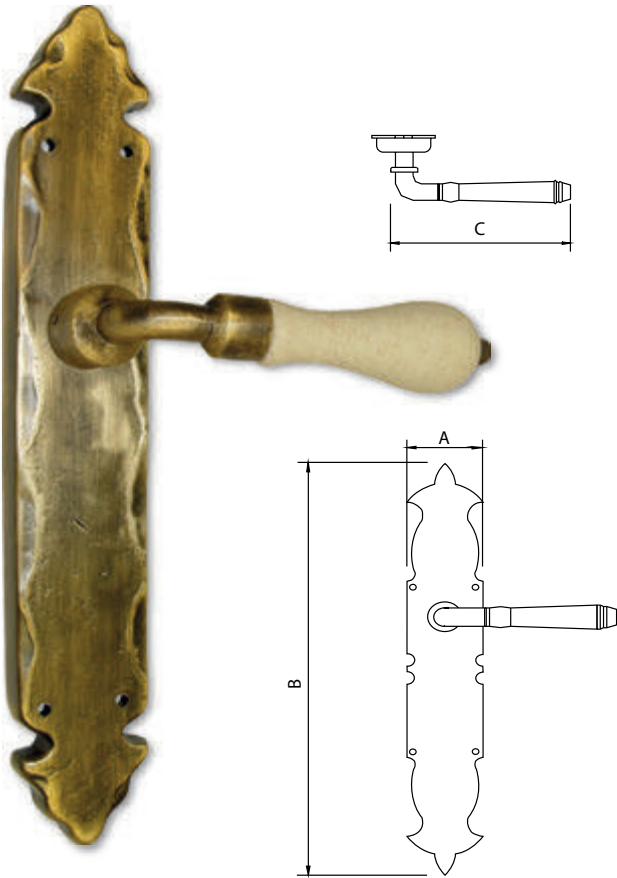

Bocallave Latón Rústico - *Aged Brass Plate*

Código	A	B
76839	25	75

Medidas en mm.

Manilla Latón Rústico - *Aged Brass Handle*

Código	A	B	C
76852	Ø65	70	120

Medidas en mm.

Manilla Latón Rústico - Aged Brass Handle