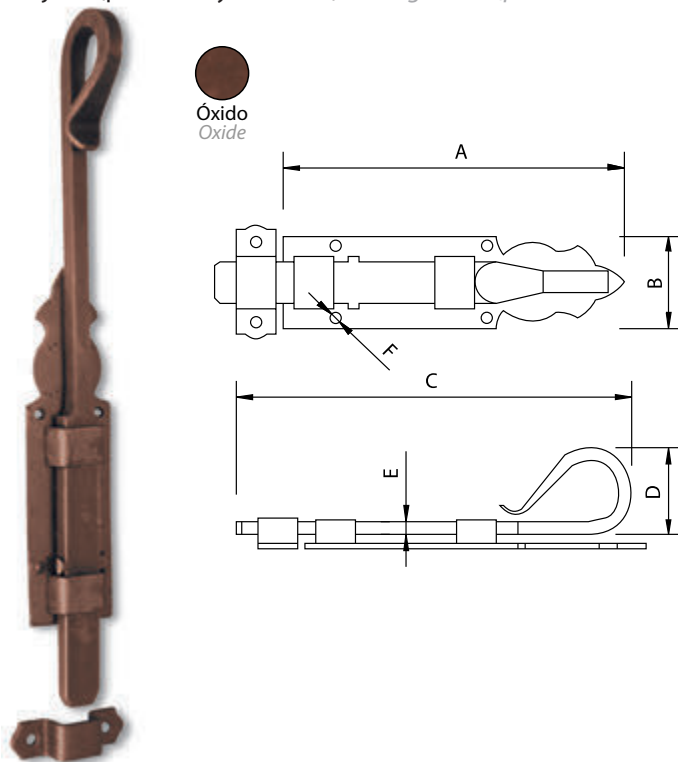

Medidas en mm.

Tirador Torneado - Pulled Handle

Código	A	B	C	D	E	F
73003-CO	310	46	2	45	130	Ø4

Medidas en mm.

Pasador Forjado (placa 130 y 200 mm.) - Wroght Bolt (plate 130 and 200 mm.)

Código	A	B	C	D	E	F
73920-O	130	35	150	35	5	Ø4
73921-O	130	35	200	35	5	Ø4
73922-O	130	35	250	35	5	Ø4
73923-O	130	35	300	35	5	Ø4
73924-O	130	35	400	35	5	Ø4
73925-O	130	35	500	35	5	Ø4