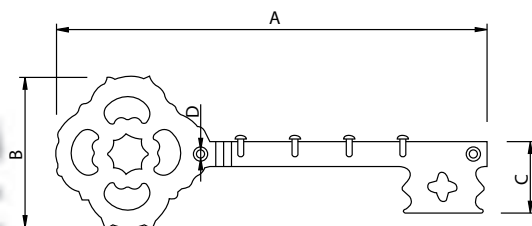

Percha Llave Latón - Brass Key Hook Rail

Código	A	B	C	D
76156	225	75	40	Ø4

Medidas en mm.