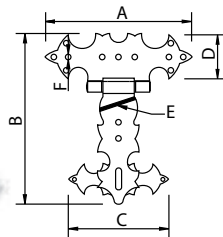

Medidas en mm.

Bisagra Arcón - Cofre - Hinge of Large Chest-Chest

Código	A	B	C	D
73267	80	105	55	Ø4

Medidas en mm.

Cierre Cofre - Lock of Chest of Coffers

Antiquario
Antique

Código	A	B	C	D	E	F
73612	95	110	65	30	2	Ø4
73613	75	85	65	20	2	Ø4