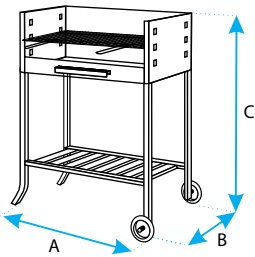

Código	A	B	C	»◀
71405	69	40	92	0,25

Medidas en cms.

Cod.-71405 - (69x40x92 cms.)
Barbacoa con Parrilla Cincada
Barbecue with Zink Grill