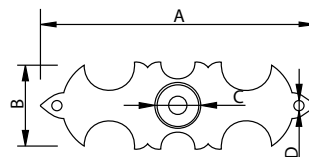

Código	A	B	C	D
73616	105	30	Ø14	Ø4

Medidas en mm.