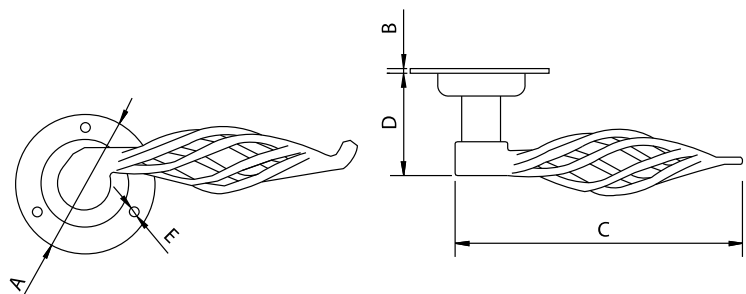

Código	A	B	C	D	E
73122-AN	Ø60	2	130	45	Ø4

Medidas en mm.

Los artículos con indicadores de color se pueden fabricar en estos acabados