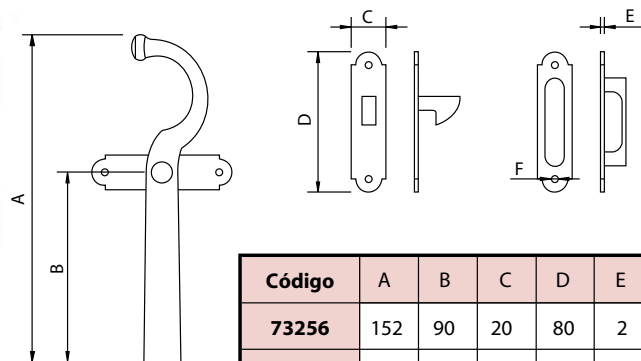

Aldaba para Puerta - *Larch for Doors*

Código	A	B	C	D	E	F
73256	152	90	20	80	2	Ø5
73257	178	110	20	80	2	Ø5

Medidas en mm.

Los artículos con indicadores de color se pueden fabricar en estos acabados

Antiquario
Antique

Oxido
Oxide

Hierro
Iron