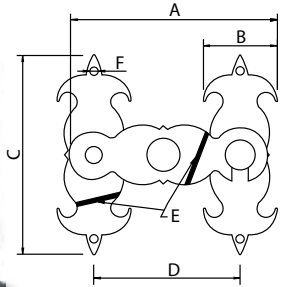

Aldabilla (derecha-izquierda)
Latch (right-left)

Antiquario
Antique

Código	A	B	C	D	E	F
73971-D	110	35	85	70	1	Ø4
73971-I	110	35	85	70	1	Ø4

Medidas en mm.