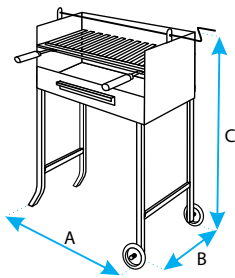

Medidas en cms.

Cod.-71520 - (50x40x101 cms.)

Cod.-71521 - (61x40x101 cms.)

Cod.-71522 - (72x40x101 cms.)

Barbacoa con Parrilla Inox y Bandeja de Madera

Barbecue with Steel Grill and Wooden Tray

Barbacoa

Barbecue