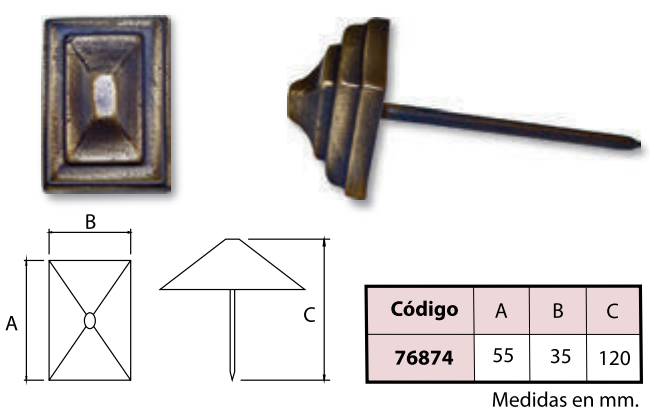

Clavo Decorativo Latón Rústico - Aged Brass Nail