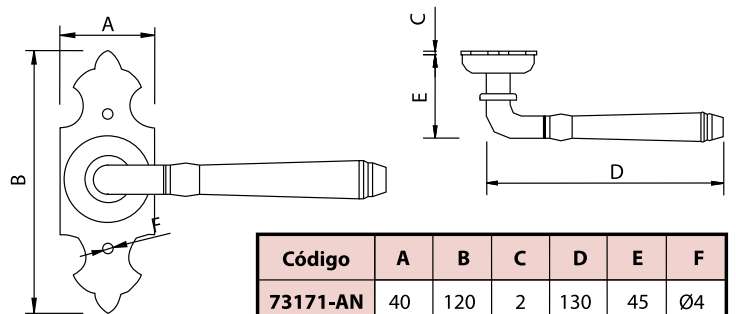

Antique Handle and Knocker

Manilla Torneada - Handle

Antiquario
Antique

Código	A	B	C	D	E	F	G
73173-AN	43	275	175	2	130	45	Ø4

Medidas en mm.

Manilla Torneada - Handle

Antiquario
Antique

Código	A	B	C	D	E	F
73171-AN	40	120	2	130	45	Ø4