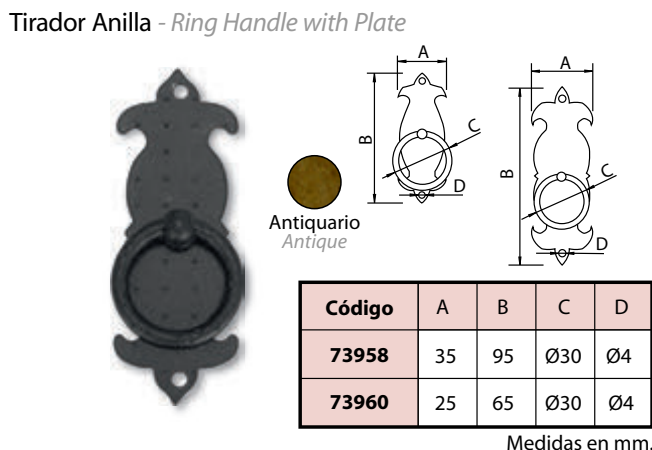

Código	A	B	C	D
73958	35	95	Ø30	Ø4
73960	25	65	Ø30	Ø4

Medidas en mm.