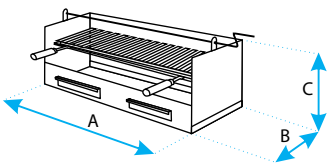

Barbacoas

Barbecue

Código	A	B	C	» «
71470	100	40	33	0,25

Medidas en cms.

Cod.-71470 - (100x40x33 cms.)
Cajón Parrilla Inox
Barbecue Drawer with Steel Grill to Fix to The Wall

Código	A	B	C	» «
71593	100	40	33	0,25