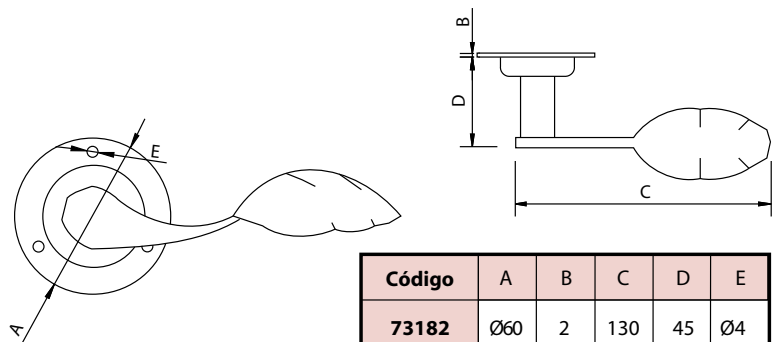

Código	A	B	C	D	E
73182	Ø60	2	130	45	Ø4

Medidas en mm.

Los artículos con indicadores de color se pueden fabricar en estos acabados