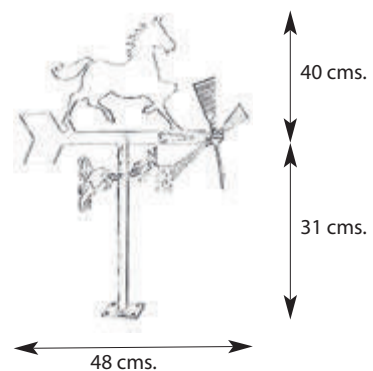

Medidas aproximadas según diseño