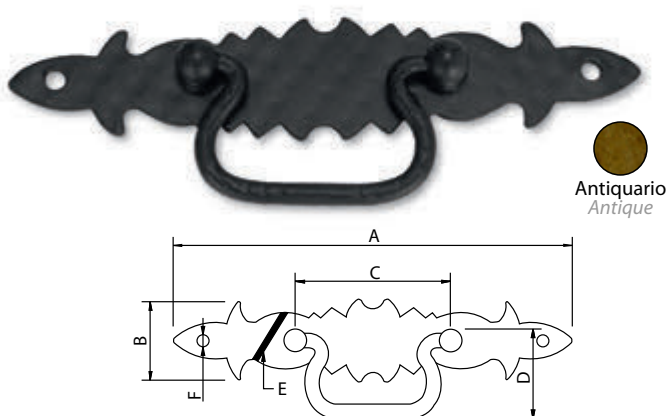

Tirador Asa - Pulled Handle

Código	A	B	C	D	E	F
73873	140	30	54	30	2	Ø4

Medidas en mm.