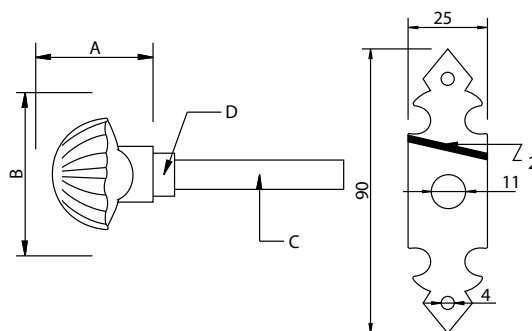

Muletilla "Felipe II" con Placa - Safety Button For Handle With Badge

Código	A	B	C	D
73086	35	40	6	Ø10

Medidas en mm.