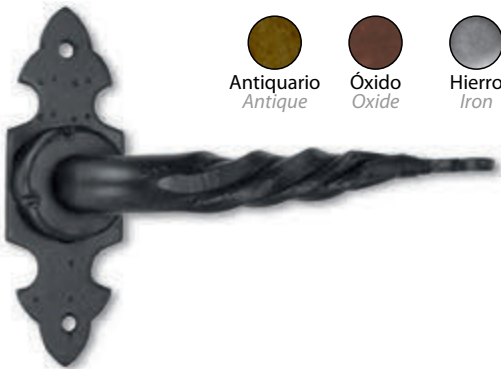

Manilla Rizada - Handle

Antiquario
Antique

Óxido
Oxide

Hierro
Iron