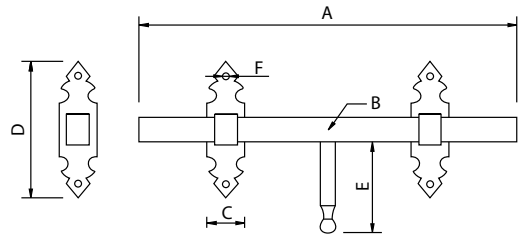

Código	A	B	C	D	E	F
73280	250	Ø16	25	90	60	Ø5

Medidas en mm.