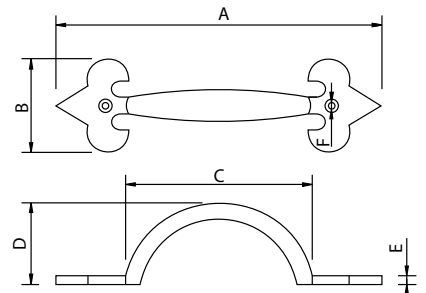

Tirador Asa - Pulled Handle

Código	A	B	C	D	E	F
73034	197	60	110	40	4	Ø4

Medidas en mm.