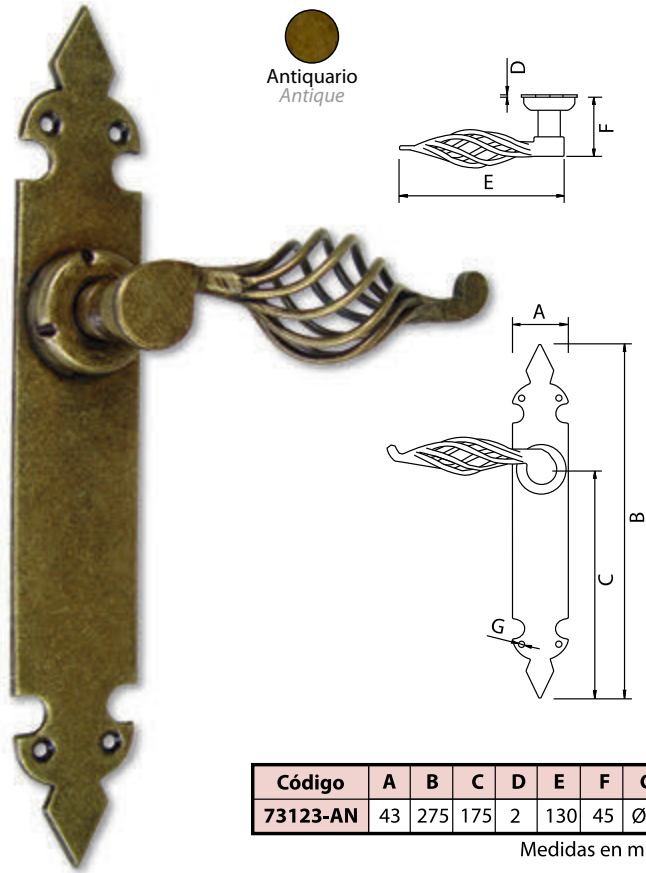

Medidas en mm.

Manilla Torneada - Handle

Antiquario
Antique

Código	A	B	C	D	E
73172-AN	Ø60	2	130	45	Ø4

Medidas en mm.

Manilla Farolillo - Handle

Código	A	B	C	D	E	F	G
73123-AN	43	275	175	2	130	45	Ø4

Medidas en mm.