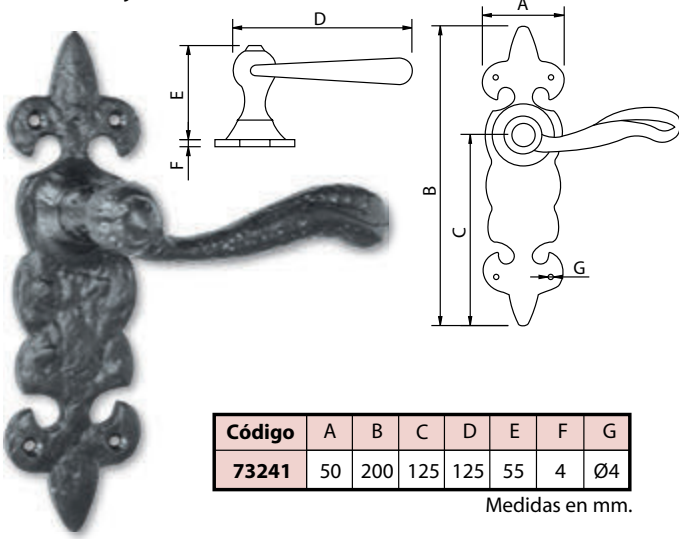

Manilla "Felipe II" - Handle

Código	A	B	C	D	E	F	G
73224	46	310	3	30	125	70	Ø5

Medidas en mm.

Manilla Forjada núm.5 - Handle

Código	A	B	C	D	E
73245	Ø50	100	45	12	Ø4

Medidas en mm.

Manilla Forjada núm.1 - Handle