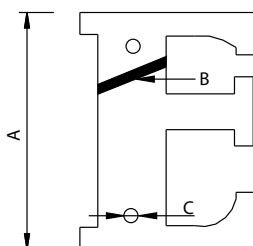

Letra "E" Hierro Forjado - Letter "E" (Wrought Iron)

Código	A	B	C
76134-N	100	5	Ø6

Medidas en mm.