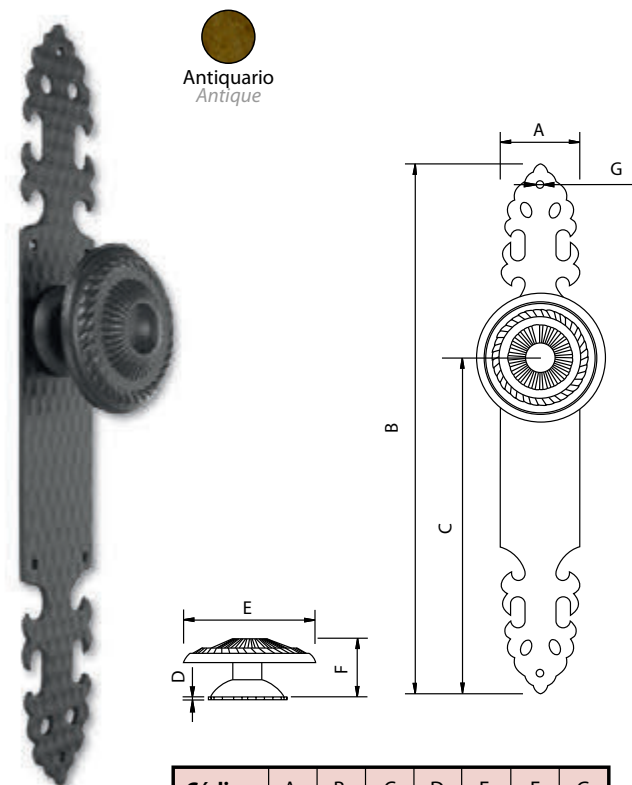

Código	A	B	C	D
73062	Ø73	Ø75	85	10

Medidas en mm.

Pomo Bola - Doorknob With Plate

Código	A	B	C	D	E	F	G
73059	46	310	185	2	Ø45	65	Ø4

Medidas en mm.

Pomo Especial - Doorknob With Plate

Código	A	B	C	D	E	F	G
73060	46	310	185	2	Ø65	35	Ø4