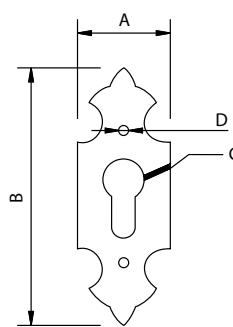

Código	A	B	C	D
73071-B	40	120	2	Ø4

Medidas en mm.