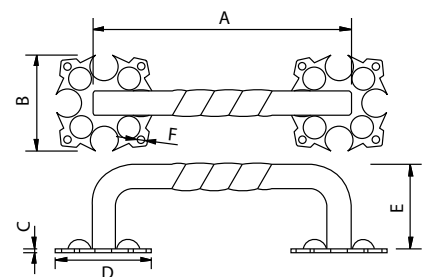

 Antiquario
Antique

Código	A	B	C	D	E
73026	260	Ø60	15	50	320

Medidas en mm.

Tirador Salomónico - *Pulled Handle With Plate*

 Antiquario
Antique

Código	A	B	C	D	E	F
73027	140	52	2	52	45	Ø5
73028	180	52	2	52	45	Ø5