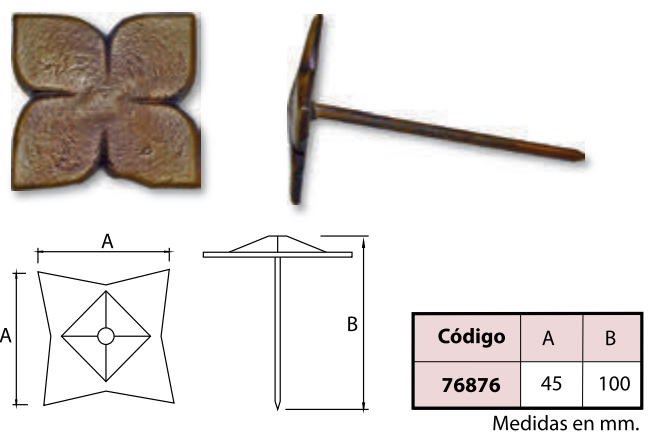

Clavo Decorativo Latón Rústico - Aged Brass Nail