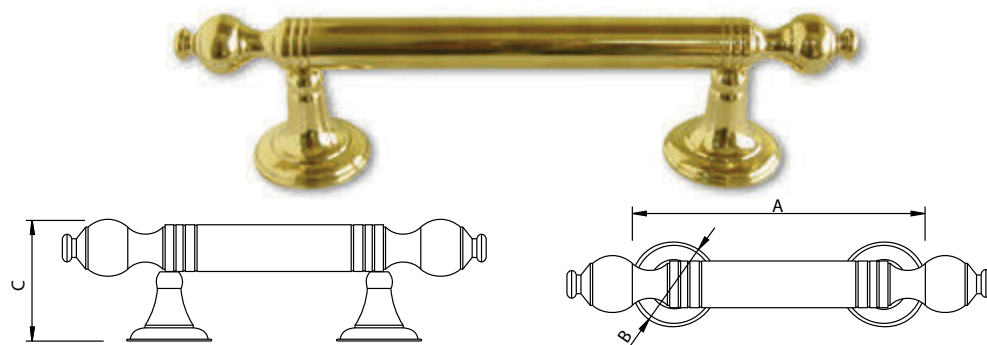

Manillón Latón - Brass Fixed Handle

Código	A	B	C
76018	160	Ø35	53
76019	200	Ø35	53
76020	250	Ø35	53
76021	300	Ø35	53

Medidas en mm.