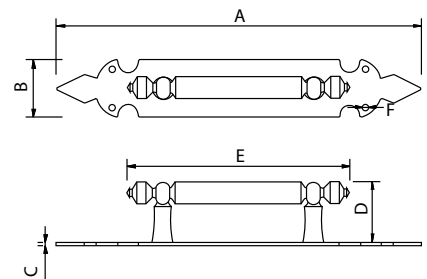

Tirador Barra - Pulled Handle

Código	A	B	C	D	E	F
73019-B	275	43	2	50	170	Ø5

Medidas en mm.