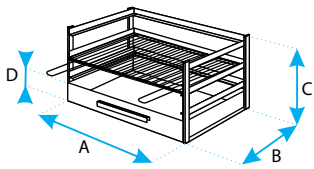

Medidas en cms.

Cod.-71471 - (46x41x35 cms.)

Cod.-71472 - (57x41x35 cms.)

Cod.-71473 - (72x41x35 cms.)

Cajón Barbacoa con Parrilla Cincada

Barbecue Drawer with Zink Grill to Fix to The Wall

Código	A	B	C	D	»«
71474	46	41	35	11	0,25
71475	57	41	35	11	0,25
71476	72	41	35	11	0,25