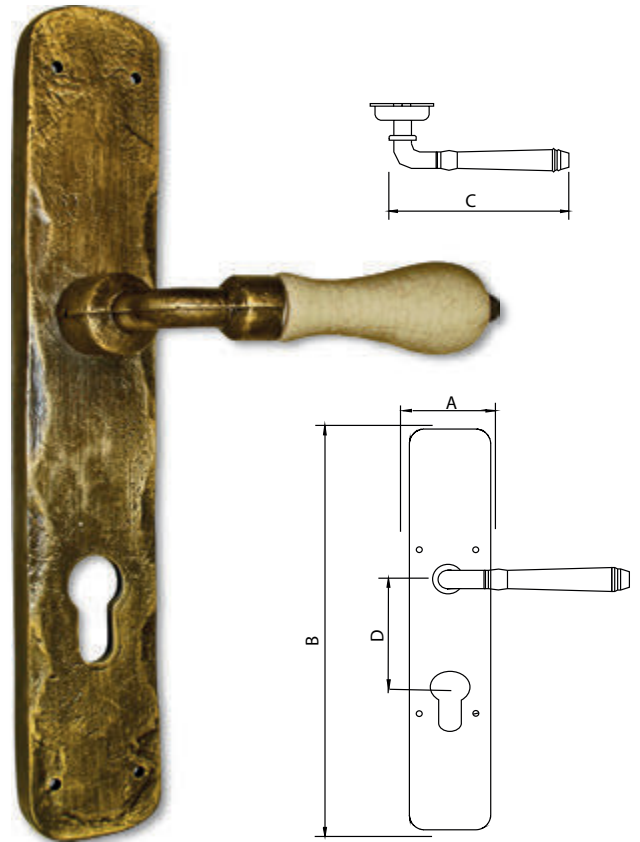

Manilla Latón Rústico - *Aged Brass Handle*

Código	A	B	C	D
76844	45	270	120	85

Medidas en mm.