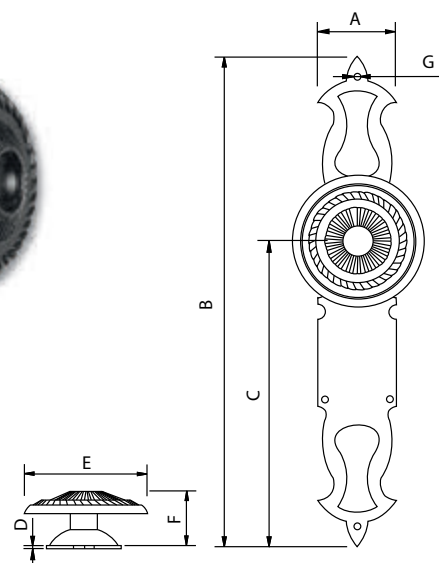

Medidas en mm.

Pomo Bola - Doorknob With Plate

Código	A	B	C	D	E	F	G
73055	45	280	175	2	Ø45	65	Ø4

Medidas en mm.

Pomo Especial - Doorknob With Plate

Código	A	B	C	D	E	F	G
73056	45	280	175	2	Ø65	35	Ø4

Medidas en mm.