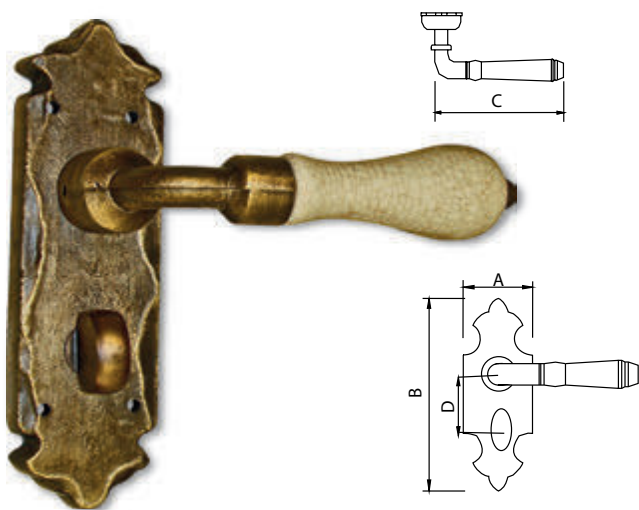

Medidas en mm.

Manilla Latón Rústico - Aged Brass Handle

Código	A	B	C	D
76848	45	150	120	47

Medidas en mm.

Manilla Latón Rústico - Aged Brass Handle

Código	A	B	C	D
76851	45	150	120	47

Medidas en mm.

Clavos Decorativos Latón Rústico