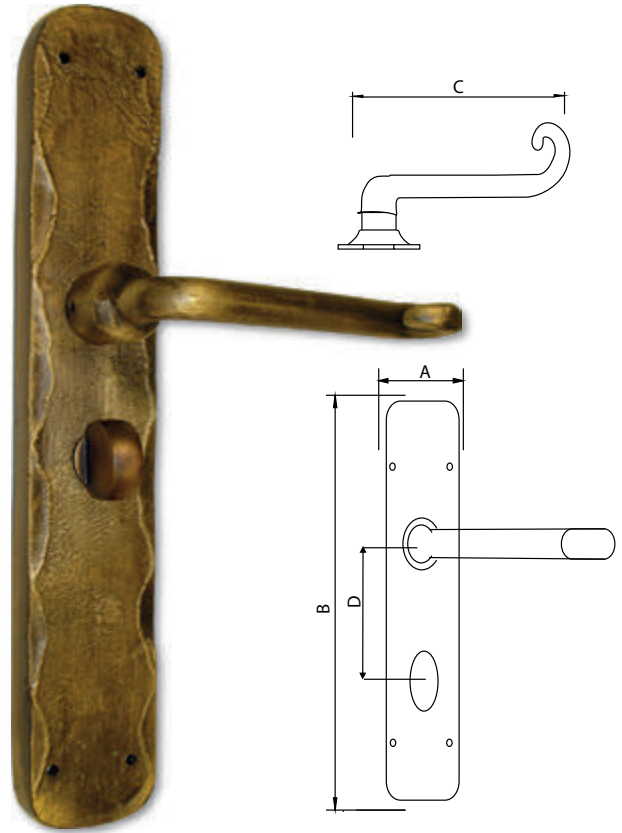

Medidas en mm.

Manilla Latón Rústico - Aged Brass Handle

Código	A	B	C	D
76833	45	150	115	47

Medidas en mm.

Manilla Latón Rústico - Aged Brass Handle

Código	A	B	C	D
76825	45	275	105	47

Medidas en mm.

Manilla Latón Rústico - Aged Brass Handle