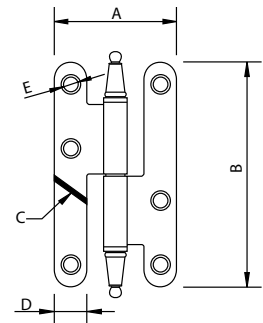

Pernio Canto Redondo (dcha-izq) - Hinge (right-left)

Código	A	B	C	D	E
73900-D	52	95	2	14	Ø6
73900-I	52	95	2	14	Ø6
73899-D	52	100	2	14	Ø6
73899-I	52	100	2	14	Ø6

Medidas en mm.

Los artículos con indicadores de color se pueden fabricar en estos acabados