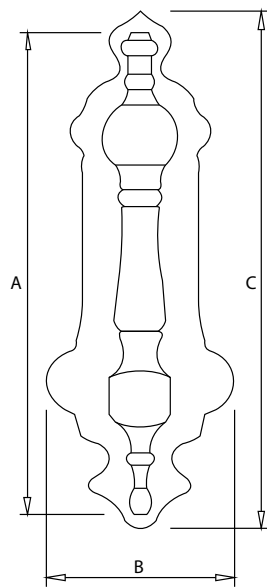

Llamadores Latón Rústico

Aged Brass Knocker

Llamador Latón Rústico - *Aged Brass Knocker*

Código	A	B	C
76631	160	65	180
76632	200	70	220

Medidas en mm.