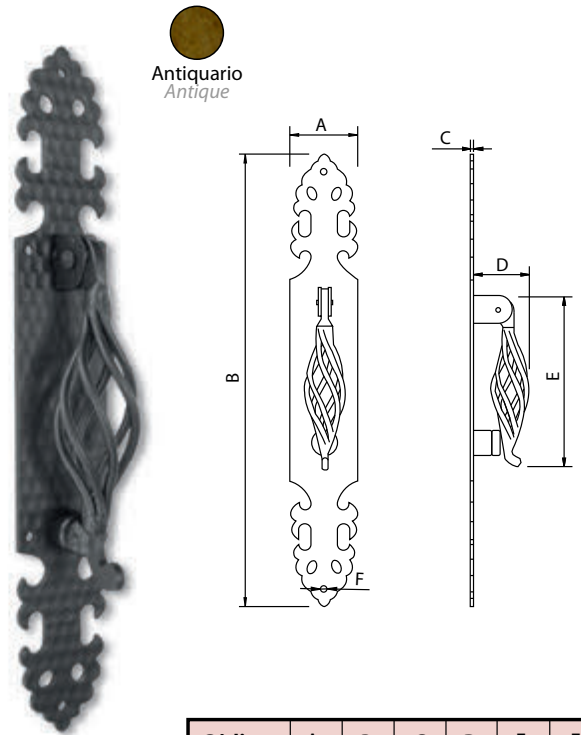

Medidas en mm.

Llamador Farolillo - Knocker

Antiquario
Antique

Código	A	B	C	D	E	F
73403	46	310	2	40	125	Ø4

Medidas en mm.

Llamador Especial - Knocker

Antiquario
Antique

Código	A	B	C	D	E	F	G
73405	46	310	105	2	50	25	Ø4