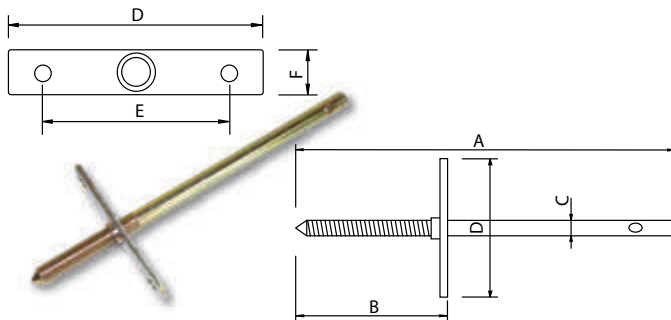

Código	A	B	C	D	E	F
73340	150	50	Ø8,75	80	63	18
73341	190	50	Ø8,75	80	63	18

Medidas en mm.

Escuadra Pletina Reforzada - Bracket