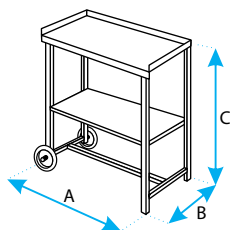

Código	A	B	C	⊗
71577	62	40	69	0,25
71578	74	40	69	0,25

Medidas en cms.

Cod.-71577 - (62x40x69 cms.)

Cod.-71578 - (74x40x69 cms.)

Carro sin Bandejas Laterales

Metalic Table with Wheels and Metalic Tray