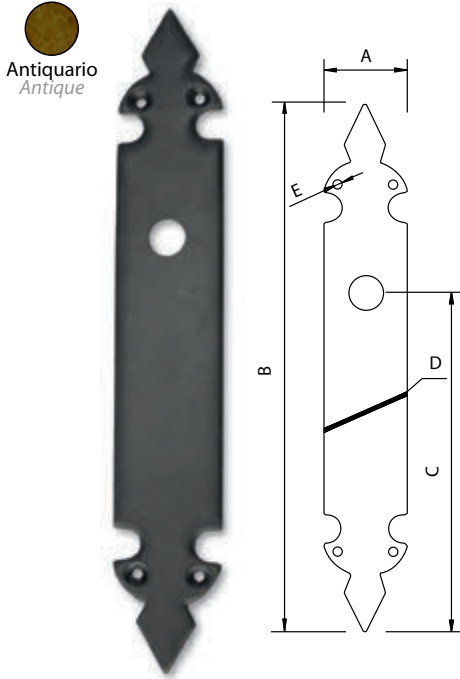

Medidas en mm.

Escudo Manilla - Plate

Antiquario
Antique

Código	A	B	C	D	E
73073	43	275	175	2	Ø4

Medidas en mm.

Escudo Bocallave - Plate With Keyhole

Antiquario
Antique

Código	A	B	C	D	E
73073-B	43	275	175	2	Ø4