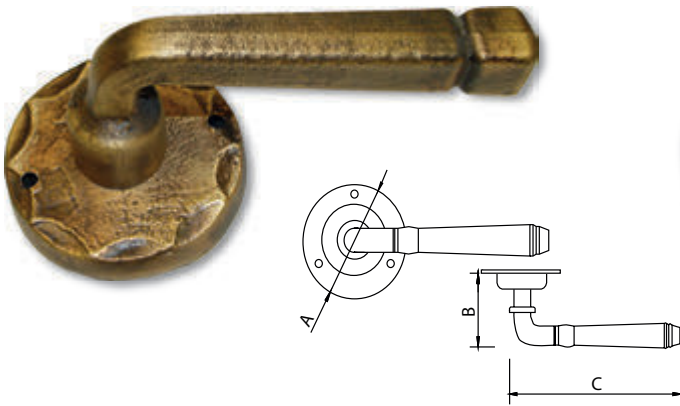

Manillas Tipo Reina y Bocallaves Latón Rústico

Aged Brass Handle and Plate

Manilla Latón Rústico - *Aged Brass Handle*

Código	A	B	C
76835	Ø65	65	105

Medidas en mm.