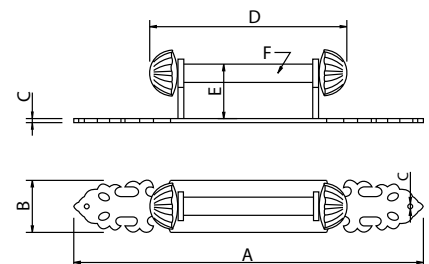

Código	A	B	C	D	E	F	G
73032-C	310	46	3	175	50	Ø16	Ø4

Medidas en mm.

Los artículos con indicadores de color se pueden fabricar en estos acabados