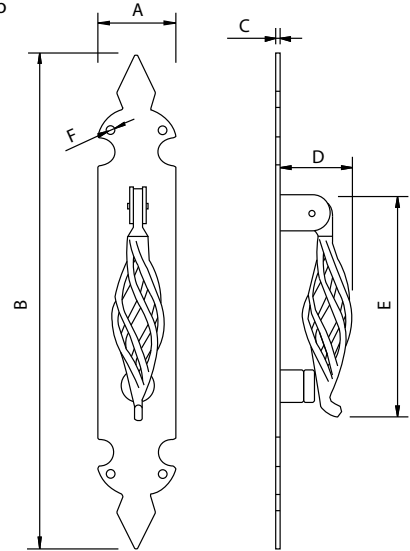

Medidas en mm.

Llamador "Felipe II" - Knocker

Antiquario
Antique

Código	A	B	C	D	E	F	G
73227	43	275	3	180	85	83	Ø4

Medidas en mm.

Llamador Farolillo - Knocker

Antiquario
Antique

Código	A	B	C	D	E	F
73402	43	275	2	40	125	Ø4