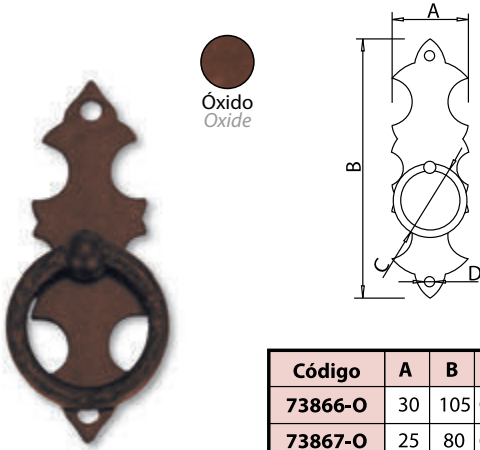

Tirador Anilla - Ring Handle with Plate

Código	A	B	C	D
73866-O	30	105	Ø30	Ø4
73867-O	25	80	Ø30	Ø3
73868-O	22	60	Ø30	Ø3

Medidas en mm.