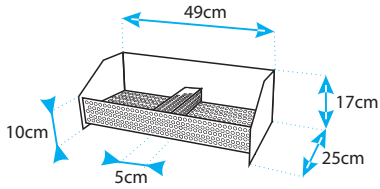

Cod.- 10078 - (70 cms.)
Juego Chimenea Argolla 4 Piezas
Fireplace - Set of Four Pieces

Cod.- 10079 - (70 cms.)
Juego Chimenea Argolla 5 Piezas
Fireplace - Set of Five Pieces

QUEMADOR ESPECIAL PELLETS

Cod.-71416 - (30x25x17 cms.)
Cesta Quemador Pellets
Pellet Burner Basket