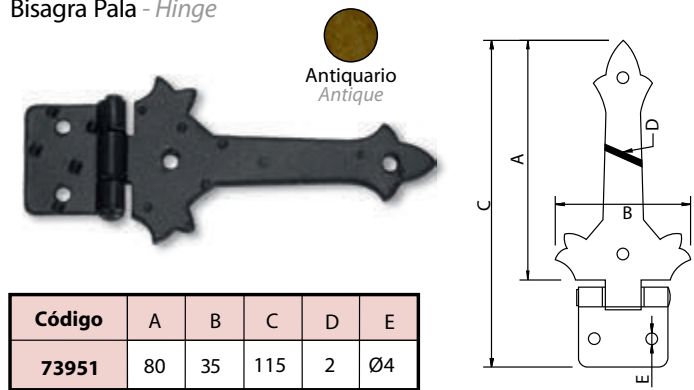

Bisagra Pala - Hinge

Código	A	B	C	D	E
73951	80	35	115	2	Ø4

Medidas en mm.

Bisagra Mariposa - Hinge

Código	A	B	C	D	E
73952	65	80	33	2	Ø4

Medidas en mm.

Tirador Asa - Handle

Código	A	B	C	D	E
73961	95	35	54	30	Ø4