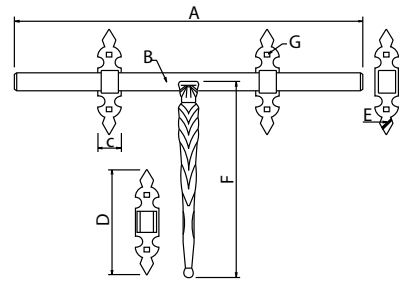

Cerrojos, Pasadores y Perchas

Bolt and Hook

Cerrojo Forjado - Bolt

Código	A	B	C	D	E	F	G
73283	400	Ø25	40	110	4	280	Ø8
73284	500	Ø25	40	110	4	280	Ø8
73285	600	Ø25	40	110	4	280	Ø8
73286	700	Ø25	40	110	4	280	Ø8
73287	800	Ø25	40	110	4	280	Ø8

Medidas en mm.