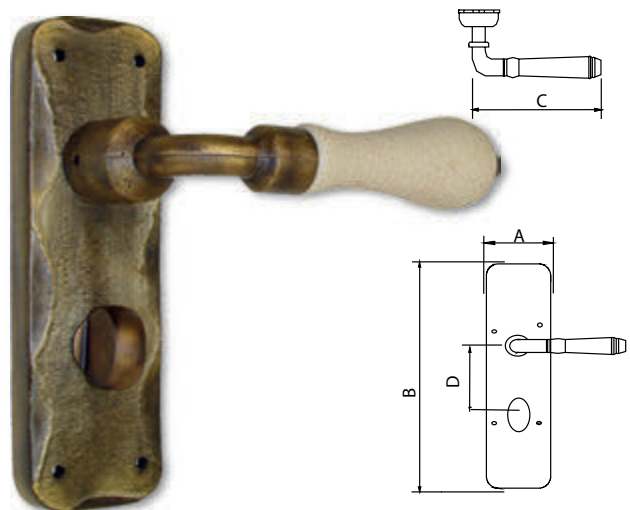

Medidas en mm.

Manilla Latón Rústico - Aged Brass Handle

Código	A	B	C	D
76848	45	150	120	47

Medidas en mm.

Manilla Latón Rústico - Aged Brass Handle

Código	A	B	C	D
76851	45	150	120	47

Medidas en mm.

Clavos Decorativos Latón Rústico