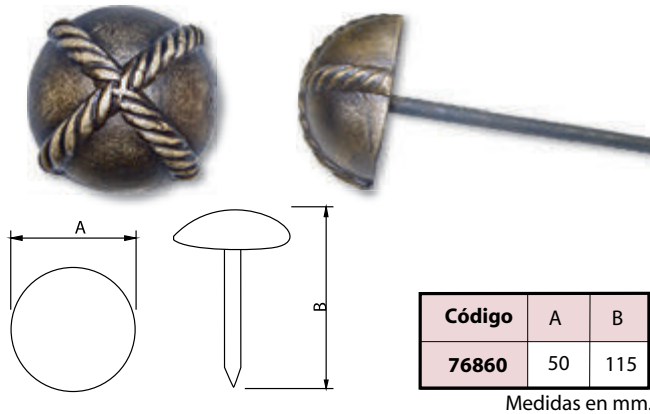

Clavo Decorativo Latón Rústico - *Aged Brass Nail*