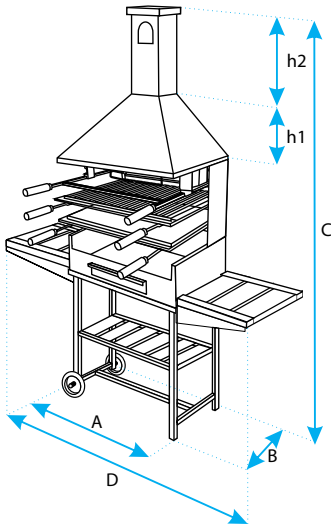

Barbacoas
Barbecue

Barbacoa

Barbecue

Leña

Carbón

Código	A	B	C	D	h1	h2	≻◀
71554	61	40	204	112	27	39	0,25
71555	72	40	204	125	27	39	0,25

Medidas en cms.

Cod.-71554 - (61x40x204 cms.)