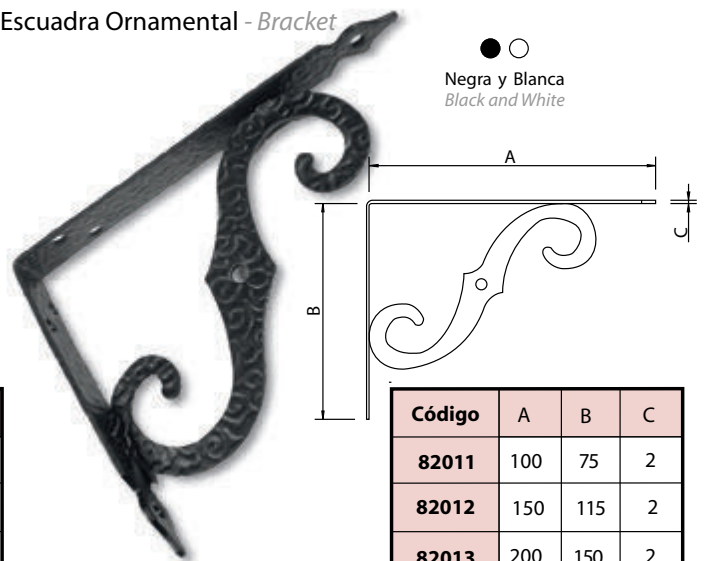

Medidas en mm.

Escuadra Ornamental - Bracket

Código	A	B	C
82011	100	75	2
82012	150	115	2
82013	200	150	2
82014	250	200	2

Medidas en mm.

Escuadra Cofre - Bracket of Chest

Antiquario
Antique

Código	A	B	C	D	E	F
73610	70	70	27	90°	1	Ø4