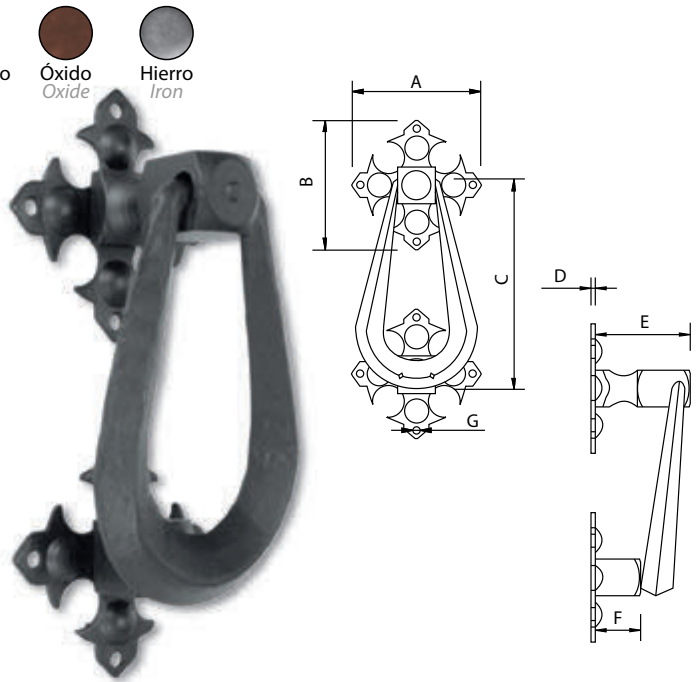

Llamador Pera - Knocker

Código	A	B	C	D	E	F	G
73408	70	70	115	2	50	25	Ø4

Medidas en mm.