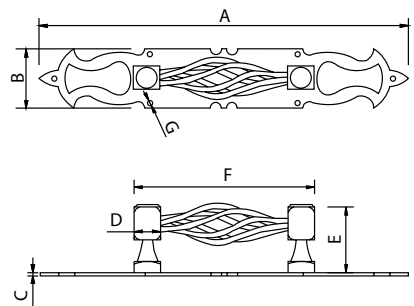

Medidas en mm.

Tirador Torneado - *Pulled Handle*

 Antiquario
Antique

Código	A	B	C	D	E	F
73003	280	45	2	45	130	Ø4

Medidas en mm.

Tirador Farolillo - *Pulled Handle*

 Antiquario
Antique

Código	A	B	C	D	E	F	G
73004	280	45	2	20	50	140	Ø4