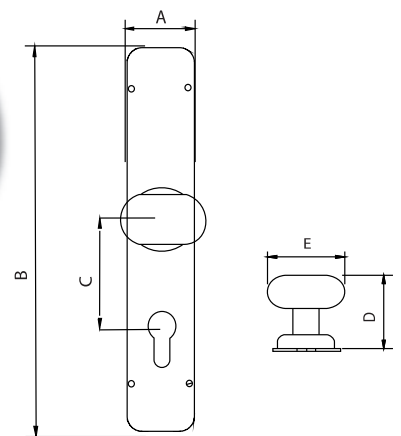

Código	A	B	C	D	E
76810	45	275	85	65	65

Medidas en mm.

Pomo con Placa Latón Rústico - Aged Brass Doorknob

Código	A	B	C	D
76811	45	270	65	65

Medidas en mm.

Pomo con Placa Latón Rústico - Aged Brass Doorknob

Código	A	B	C	D	E
76812	45	270	85	65	65