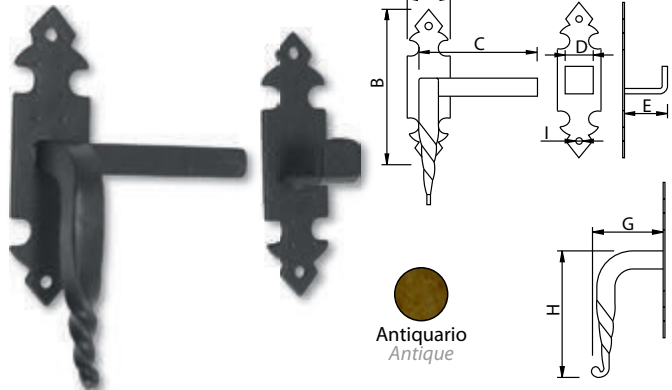

Cierre Presión Salomónico (derecha o izquierda)
Latch (right-left)

Código	A	B	C	D	E	F	G	H	I
73942-D	25	90	70	15	28	2	35	75	Ø4
73942-I	25	90	70	15	28	2	35	75	Ø4

Medidas en mm.