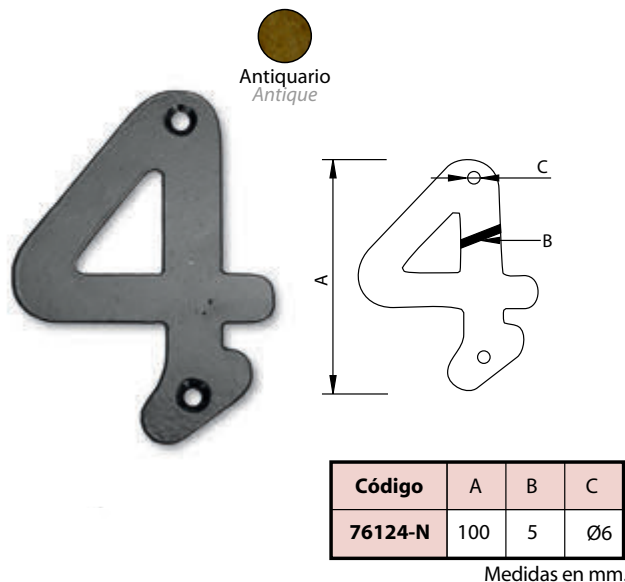

Número "5" Hierro Forjado - Number "5" (Wrought Iron)

Número "4" Hierro Forjado - Number "4" (Wrought Iron)