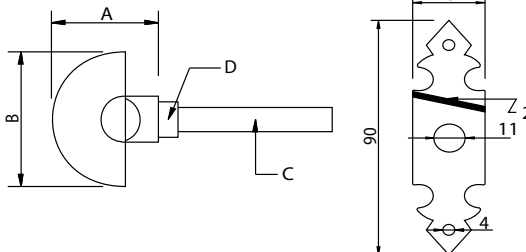

● Antiquario
● Óxido
● Hierro

Código	A	B	C	D	E
73085	30	35	6	Ø10	Ø10

Medidas en mm.

Muletilla con Placa - Safety Button For Handle With Badge

● Antiquario
Antique

Código	A	B	C	D
73084	30	35	6	Ø10

Medidas en mm.