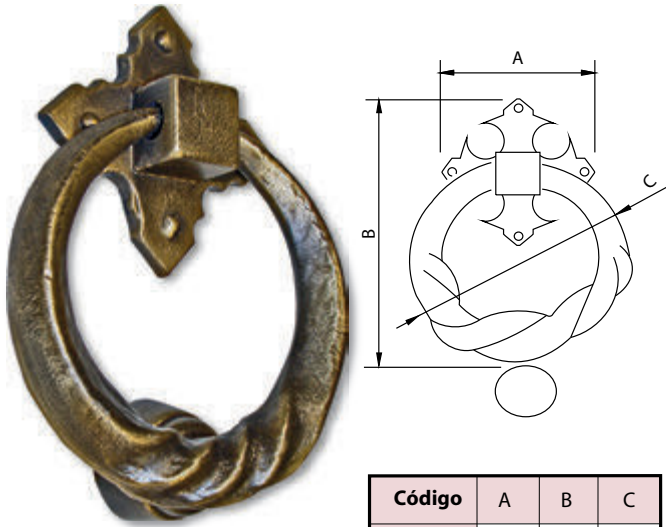

Llamador, Bisagra Seguridad, Cerrojos y Manillas Latón Rústico

Aged Brass Knocker, Safety Hinge, Bolt and Handle

Llamador Latón Rústico - *Aged Brass Knocker*

Código	A	B	C
76816	Ø65	120	95

Medidas en mm.