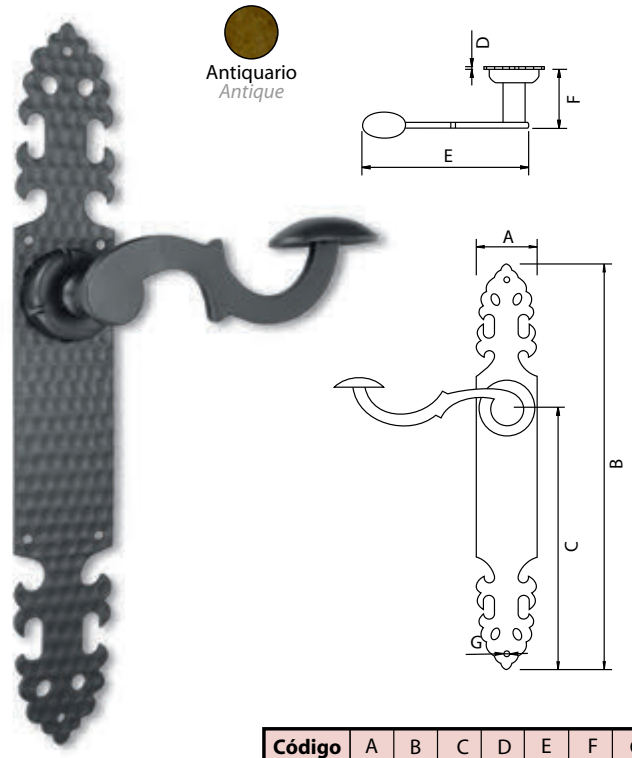

Manilla Especial - Handle

Código	A	B	C	D	E	F	G
73144	46	310	195	2	130	45	Ø4

Medidas en mm.