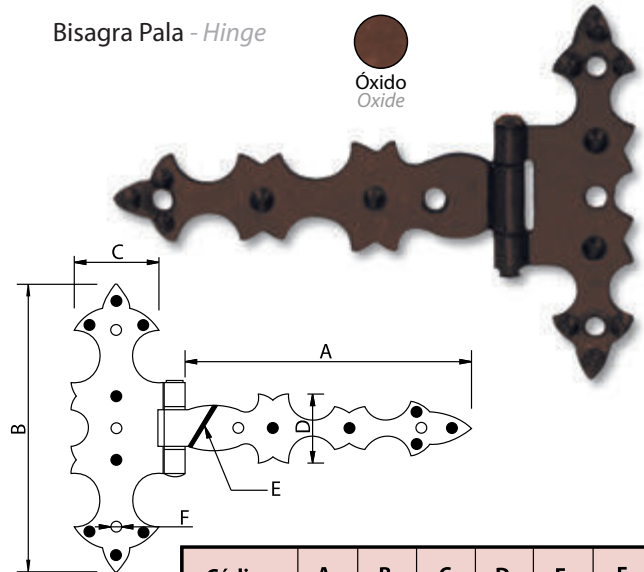

Medidas en mm

Tirador Pomo - Handle

Código	A	B	C	D	E	F	placa
73879-O	30	150	Ø18	95	2	Ø4	lisa
73882-O	30	150	Ø18	95	2	Ø4	picada

Medidas en mm.

Bisagra Pala - Hinge

Código	A	B	C	D	E	F
73850-O	75	75	22	20	2	Ø4
73852-O	100	95	28	25	2	Ø4