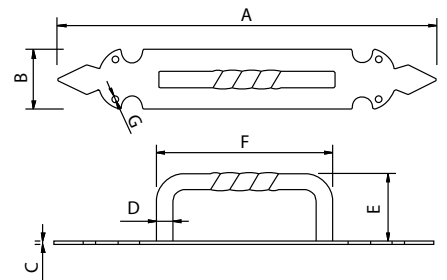

Código	A	B	C	D	E	F	G
73001-B	275	43	2	12	50	130	Ø4

Medidas en mm.