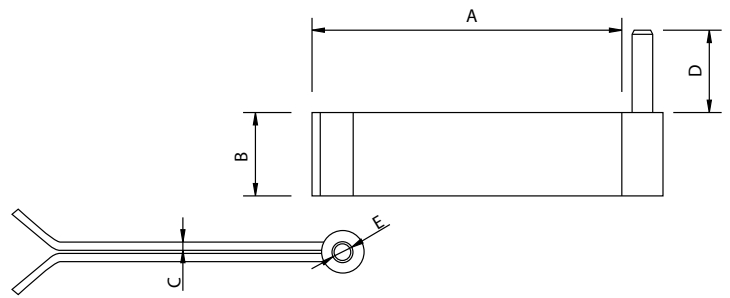

Código	A	B	C	D	E
74003	150	40	4	Ø10	40

Medidas en mm.