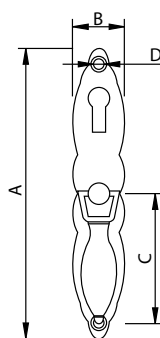

Tirador Péndulo con Bocallave Latón
Brass Handle

Código	A	B	C	D
76515	112	20	50	Ø4

Medidas en mm.