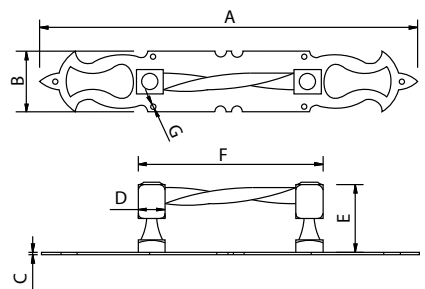

Código	A	B	C	D	E	F	G
73002	280	45	2	20	50	140	Ø4

Medidas en mm.