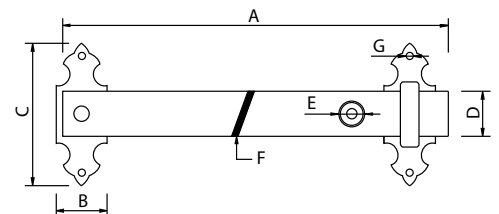

Tranca Pletina Martilleada - Bar

Antiquario
Antique

Código	A	B	C	D	E	F	G
73260	300	30	95	40	Ø20	4	Ø6
73261	400	30	95	40	Ø20	4	Ø6
73262	500	30	95	40	Ø20	4	Ø6
73263	600	30	95	40	Ø20	4	Ø6

Medidas en mm.