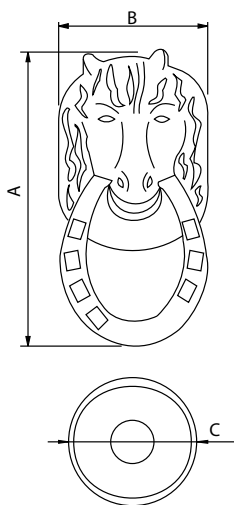

Llamador Caballo Latón - Brass Knocker (horse)

Código	A	B	C
76053	180	80	Ø50

Medidas en mm.