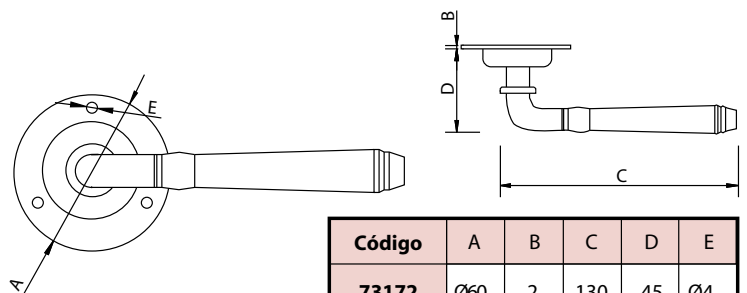

Código	A	B	C	D	E	F	G
73170	45	280	175	2	130	45	Ø4

Medidas en mm.

Manilla Torneada - Handle

Código	A	B	C	D	E	F
73171	40	120	2	130	45	Ø4

Medidas en mm.

Manilla Torneada - Handle

Código	A	B	C	D	E
73172	Ø60	2	130	45	Ø4