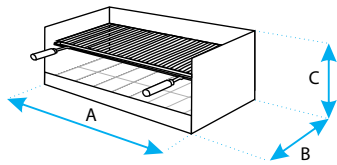

Barbacoa

Barbecue