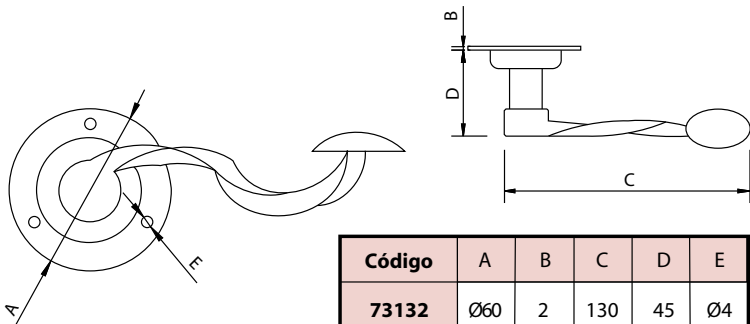

Medidas en mm.

Manilla Salomónica - Handle

 Antiquario
Antique

Código	A	B	C	D	E	F
73131	40	120	2	130	45	Ø4

Medidas en mm.

Manilla Salomónica - Handle

 Antiquario
Antique

Código	A	B	C	D	E
73132	Ø60	2	130	45	Ø4