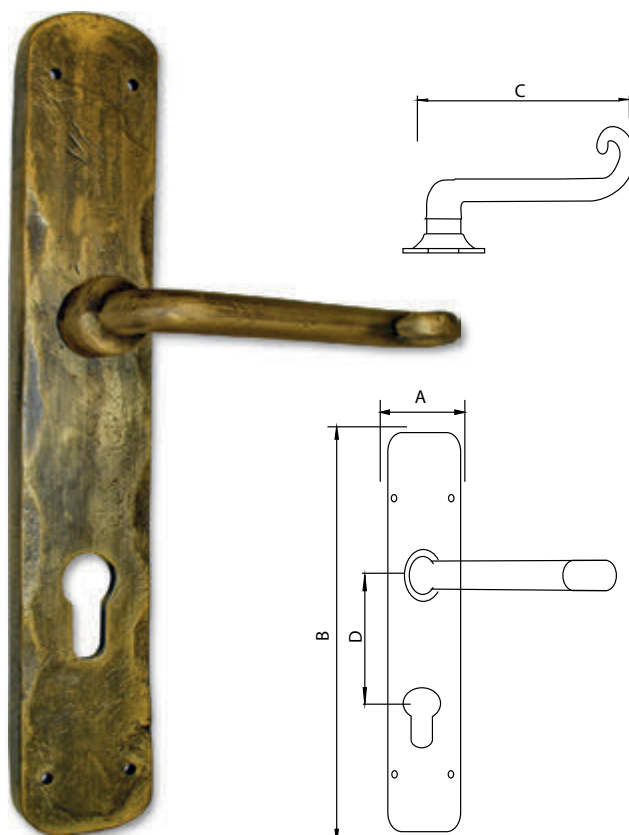

Manilla Latón Rústico - Aged Brass Handle

Código	A	B	C	D
76827	45	270	115	85

Medidas en mm.