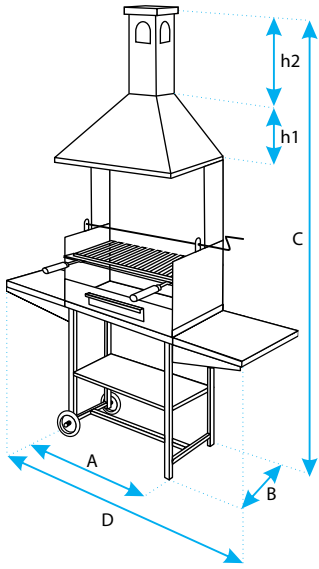

Barbacoas

Barbecue

Código	A	B	C	D	h1	h2	»«
71526	61	40	217	112	27	39	0,25
71528	72	40	217	125	27	39	0,25

Medidas en cms.

Cod.-71526 - (61x40x217 cms.)
Cod.-71528 - (72x40x217 cms.)
 Barbacoa Chimenea con Ruedas, Elevador, Parrilla Inox y Bandejas Madera
 Barbecue with Chimney, Wheels, Steel Grill with Elevator and Wooden Trays