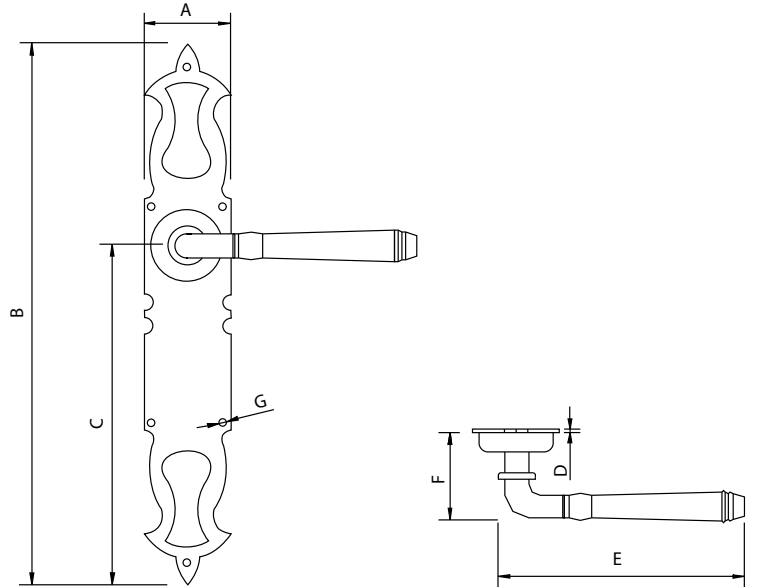

Manillas Tipo Reina

Handle

Manilla Torneada - Handle

Código	A	B	C	D	E	F	G
73170	45	280	175	2	130	45	Ø4

Medidas en mm.