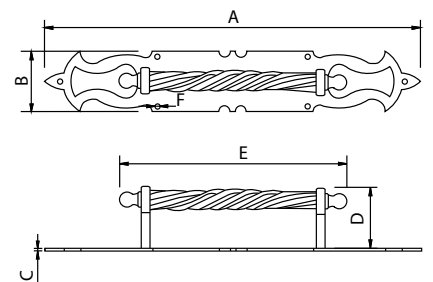

Código	A	B	C	D	E	F
73018	280	45	2	50	170	Ø5

Medidas en mm.