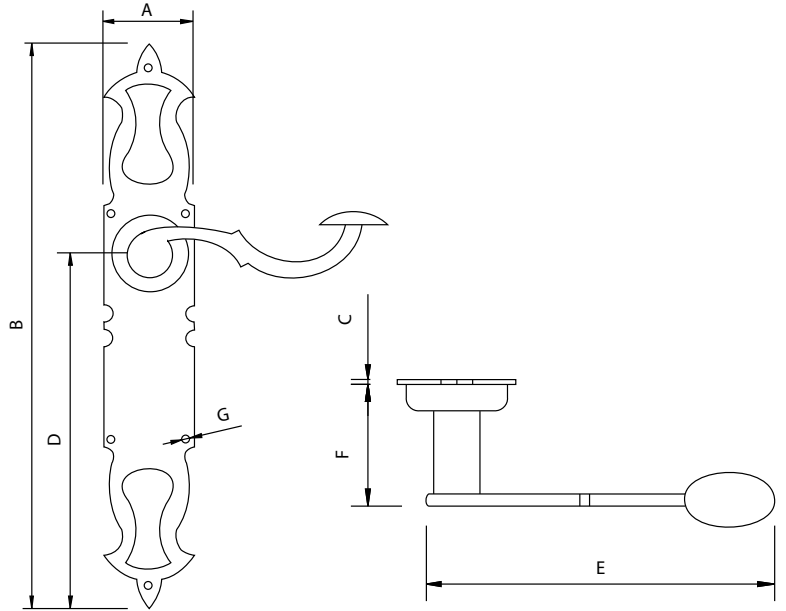

Código	A	B	C	D	E	F	G
73140	45	280	2	175	130	45	Ø4

Medidas en mm.