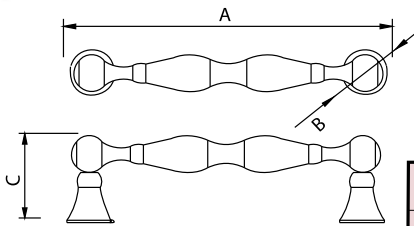

Medidas en mm.

Pomo Cuadrado Latón Patinado - Handle

Código	A	B
78092	22	25

Medidas en mm.

Tirador Porcelana Envejecido - *Handle*

Código	A	B	C
78094	112	18	34
78095	142	19	34

Medidas en mm.

Pomo Porcelana Envejecido - *Doorknob*