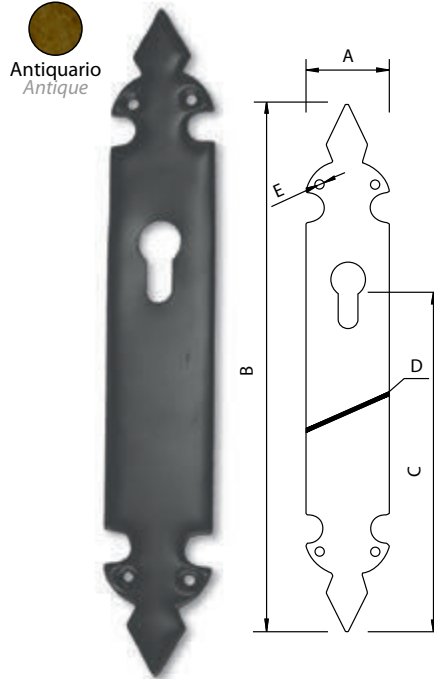

Medidas en mm.

Escudo Manilla - Plate

Antiquario
Antique

Código	A	B	C	D	E
73073	43	275	175	2	Ø4

Medidas en mm.

Escudo Bocallave - Plate With Keyhole

Antiquario
Antique

Código	A	B	C	D	E
73073-B	43	275	175	2	Ø4