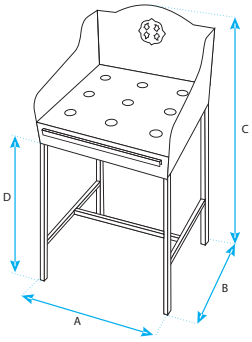

Cod.-71750
Juego Rana Latón Patinado
Patinated Brass Frog Set
1 Rana - 1 Frog
1 Molinillo - 1 Grinder
2 Puentes - 2 Bridges
10 Fichas - 10 Records

Código	A	B	C	D
71755	51	51	116	85

Medidas en cms.