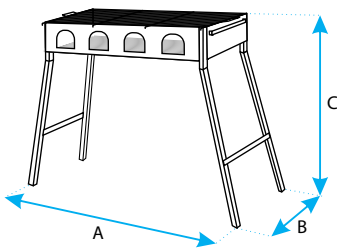

Paellero + Quemador Gas
Paellero + Gas Burner

Ejemplo
Example

Quemador Gas
Gas Burner

Código	A	B	C	»◀
71584	50	40	75	0,25
71585	60	40	75	0,25

Medidas en cms.

Cod.-71584 - (50x40x75 cms.)
Cod.-71585 - (60x40x75 cms.)
Barbacoa Cuadrada con Soporte para Paellas y Parrilla Cincada
Square Barbecue with Stand for Paellas and Zink Grill