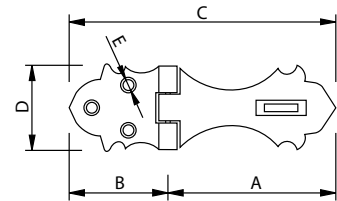

Cierre Arcón - Cofre - Lock of Large Chest-Chest

Código	A	B	C	D	E
73918	70	35	105	36	Ø4

Medidas en mm.