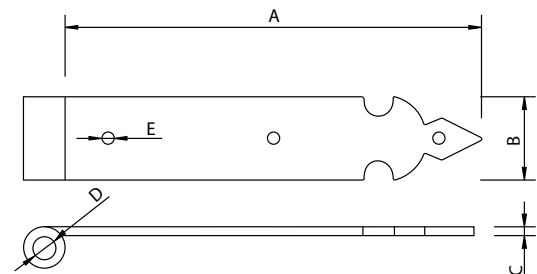

Código	A	B	C	D	E
74011-L	200	40	4	Ø10	Ø6
74012-L	250	40	4	Ø10	Ø6
74013-L	300	40	4	Ø10	Ø6
74014-L	400	40	4	Ø10	Ø6

Medidas en mm.