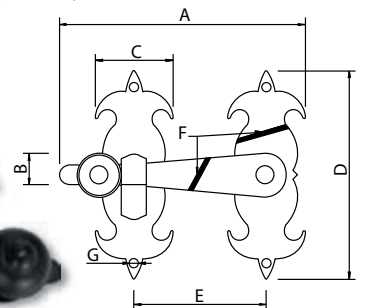

Aldabilla (recta o con puente)
Latch

Antiquario
Antique

Código	A	B	C	D	E	F	G
73968	110	recto	35	95	60	2	Ø4
73969	110	25	35	95	60	2	Ø4

Medidas en mm.