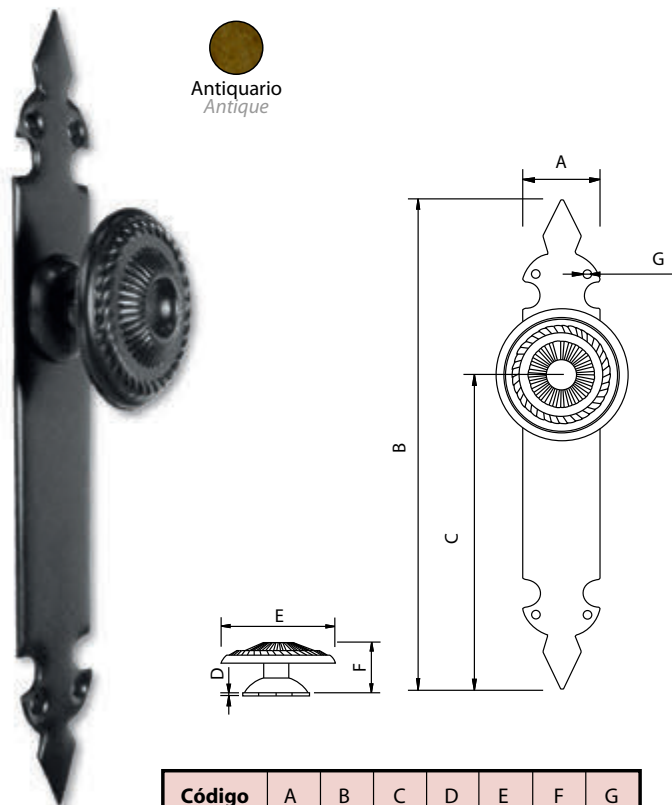

Antiquario
Antique

Código	A	B
73230	Ø60	43

Medidas en mm.

Pomo Bola - Doorknob

Antiquario
Antique

Código	A	B	C
73052	Ø55	Ø75	80
73053	Ø45	Ø60	80

Medidas en mm.

Pomo Especial - Doorknob With Plate