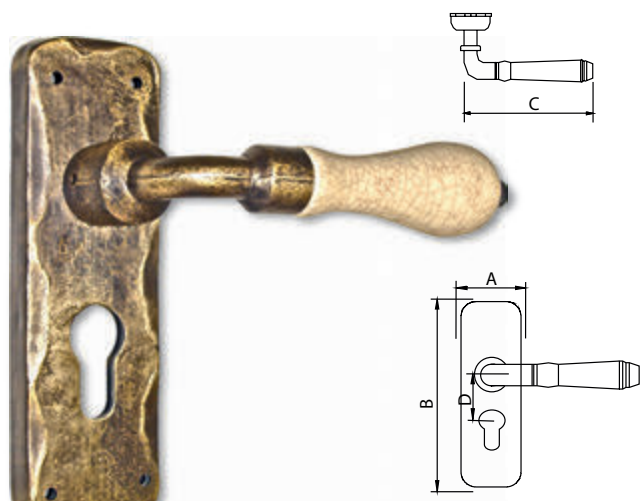

Medidas en mm.

Manilla Latón Rústico - *Aged Brass Handle*

Código	A	B	C	D
76844	45	270	120	85

Medidas en mm.

Manilla Latón Rústico - *Aged Brass Handle*

Código	A	B	C
76849	45	150	120

Medidas en mm.

Manilla Latón Rústico - *Aged Brass Handle*