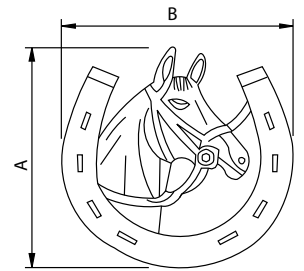

Código	A	B
76066	120	115

Medidas en mm.