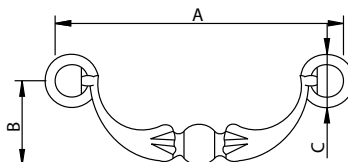

Asa Tirador Latón - Brass Handle

Código	A	B	C
76516	105	20	Ø22

Medidas en mm.