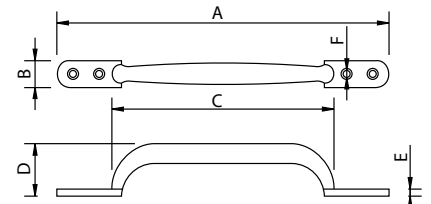

Código	A	B	C	D	E	F
73037	126	10	84	20	4	Ø4
73038	156	15	100	25	4	Ø4
73039	175	15	125	30	4	Ø4

Medidas en mm.