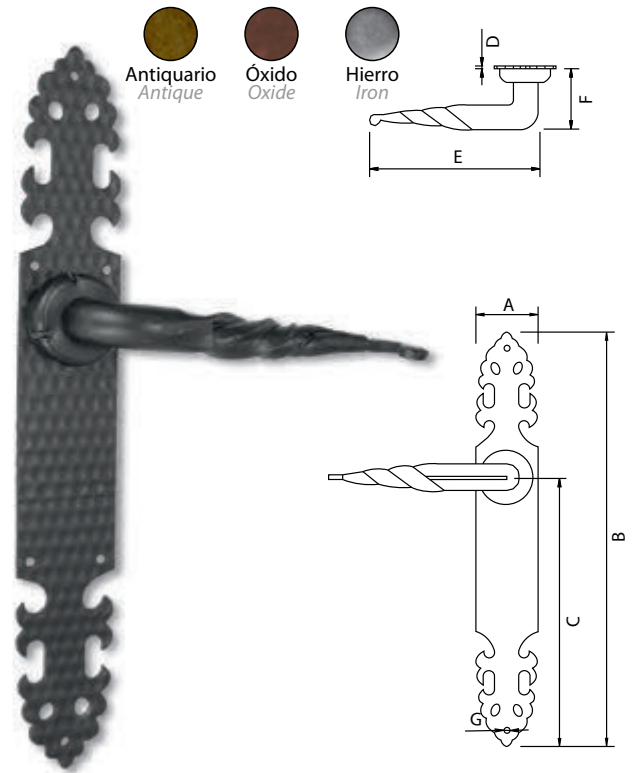

Medidas en mm.

Manilla Especial - Handle

Código	A	B	C	D	E	F	G
73144	46	310	195	2	130	45	Ø4

Medidas en mm.

Manilla Rizada - Handle

Código	A	B	C	D	E	F	G
73163	43	275	175	2	130	45	Ø4

Medidas en mm.

Manilla Rizada - Handle