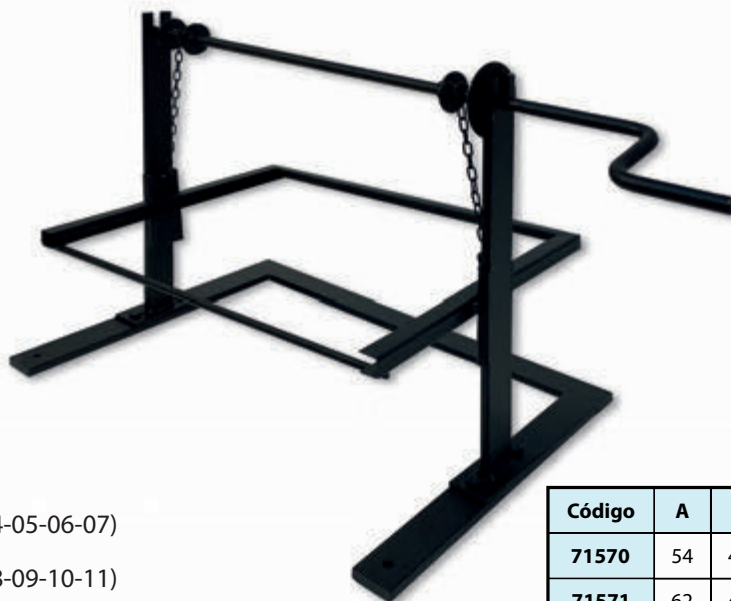

Barbecue Drawer, Elevator, Barbecue and Wooden Tray

Código	A	B	C	»«
71435	42	21	35	0,25

Medidas en cms.

Código	A	B	C	»«
71445	53	25	37	0,25

Medidas en cms.

Leña

Carbón

Cod.-71435 - (42x21x35 cms.)
Barbacoa Plegable con Parrilla Cincada
Folding Barbecue with Zinc Grill

Cod.-71445 - (53x25x37 cms.)
Barbacoa Plegable con Parrilla Cincada
Folding Barbecue with Zinc Grill

Leña

Carbón

Código	A	B	C	»«
71400	37	20	19	0,25

Medidas en cms.

Cod.-71400 - (37x20x19 cms.)
Barbacoa para Pinchitos con Parrilla Cincada (Anafre)
Barbecue with Zinc Grill

Cod.-71544 - (26x40 cms.)
Bandeja Madera - *Wooden Tray for Barbecue*
(Para Barbacoas con Cod. 71523-71524
71525-71526-71528-71541-71542-71543
71554-7155-71558-71559-71565-71566)

Cod.-71511 - (24x40 cms.)
Bandeja Madera - *Wooden Tray for Barbecue*
(Para Barbacoas con Cod. 71420
71430-71440-71450-71500-71504
71505-71510-71520-71521-71522)