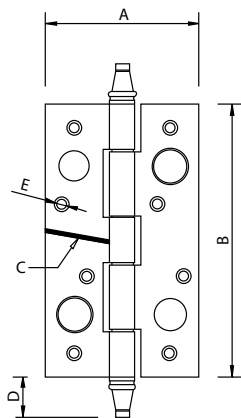

P.- Pavonado - Black

Código	A	B
77131	20	22
77132	25	22
77133	28	25

Medidas en mm.

Bisagra de Seguridad - Safety Hinge

Antiquario
Antique

Código	A	B	C	D	E
73901	85	150	2	22	Ø6

Medidas en mm.

Pernio Canto Redondo (dcha-izq) - Hinge (right-left)