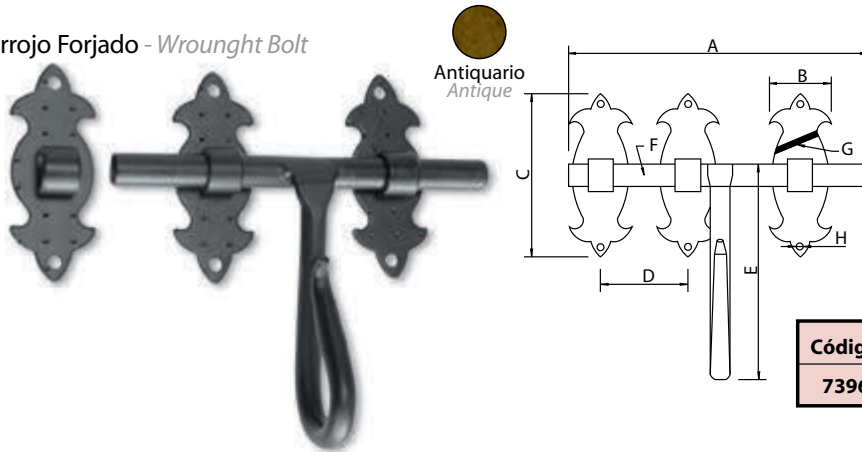

Medidas en mm.

Aldabilla Forjada - Wrought Latch

Código	A	B	C	D	E
73976	100	28	36	Ø10	Ø4
73977	150	28	36	Ø10	Ø4
73978	200	28	36	Ø10	Ø4

Medidas en mm.

Cerrojos, Asas y Tiradores

Bolt, Pull and Handle

Cerrojo Forjado - Wrought Bolt