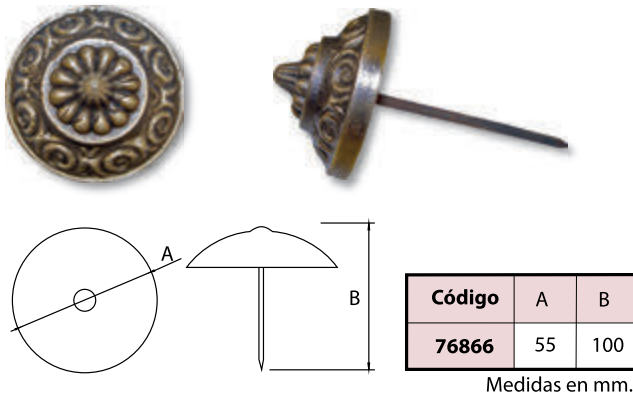

Clavo Decorativo Latón Rústico - Aged Brass Nail