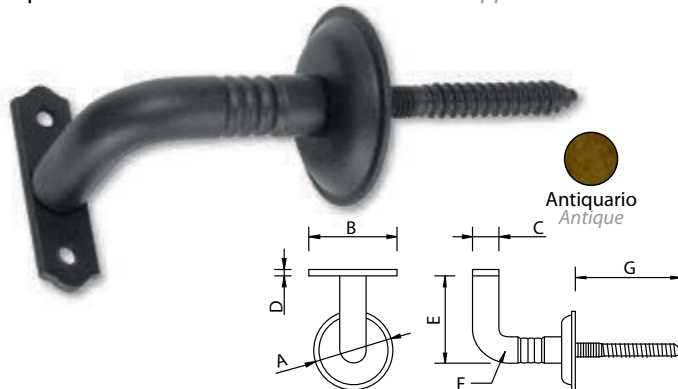

Medidas en mm.

Soporte Pasamanos con Escudo - Handrail Support with Plate

Código	A	B	C	D	E	F	G
73212	Ø40	50	15	4	50	Ø10	60

Medidas en mm.

Soporte Pasamanos Movable - Handrail Support

Código	A	B	C	D	E	F
73214	65	33	55	4	Ø10	Ø6