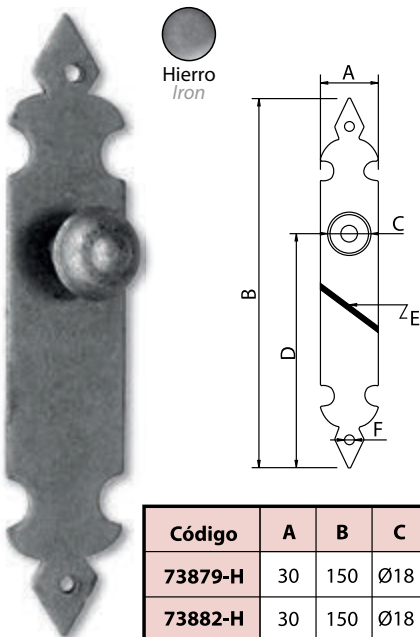

Tirador Pomo - Handle

Hierro
Iron

Código	A	B	C	D	E	F	placa
73879-H	30	150	Ø18	95	2	Ø4	lisa
73882-H	30	150	Ø18	95	2	Ø4	picada

Medidas en mm.