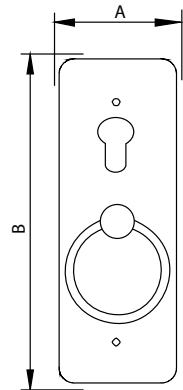

Tirador Anilla con Bocallave - Handle

Código	A	B
78003	30	96

Medidas en mm.