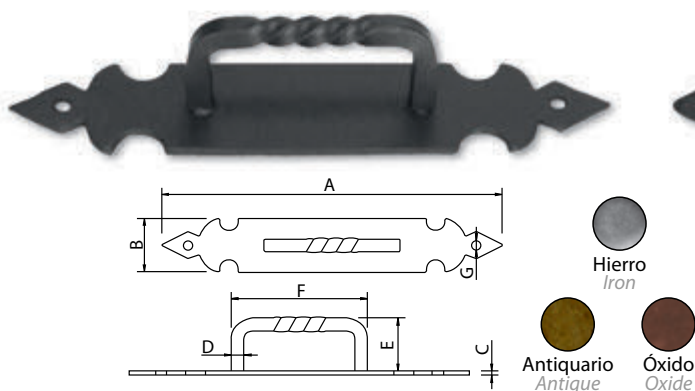

Código	A	B	C	D
73866	30	105	Ø30	Ø4
73867	25	80	Ø30	Ø3
73868	22	60	Ø30	Ø3

Medidas en mm.

Tirador Anilla - Ring Handle with Plate

Código	A	B	C	D
73869	70	70	Ø30	Ø4
73870	60	60	Ø30	Ø3

Medidas en mm.

Tirador Salomónico - Pulled Handle