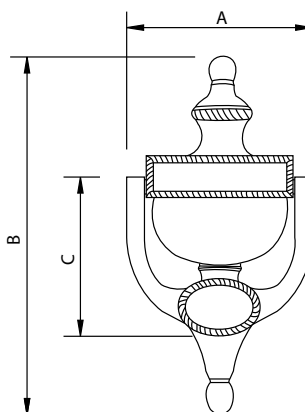

Código	A	B	C	D
73201	90	165	90	Ø28

Medidas en mm.

Llamador Victoriano - *Victorian Knocker*

Código	A	B	C
73202	90	200	100

Medidas en mm.

Llamador Georgiano - *Georgian Knocker*

Código	A	B	C
73203	90	200	100