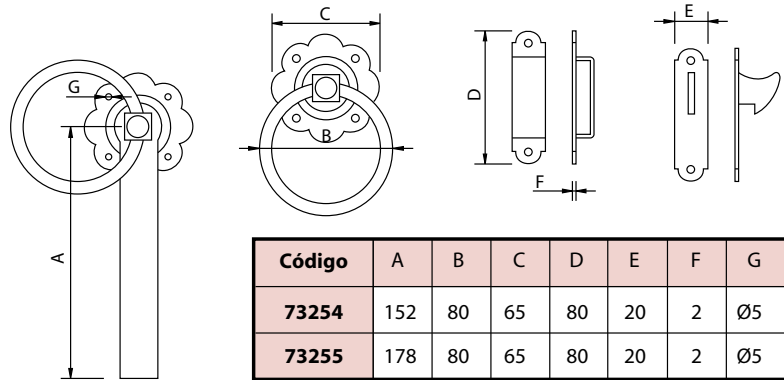

Código	A	B	C	D	E
74002	130	100	Ø8	4	65

Medidas en mm.

Aldaba Picaporte para Puertas - *Latch with a Handle for Doors*

Código	A	B	C	D	E	F	G
73254	152	80	65	80	20	2	Ø5
73255	178	80	65	80	20	2	Ø5

Medidas en mm.