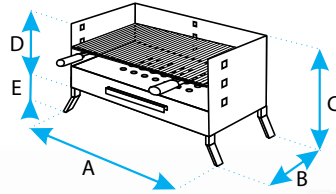

**BARBACOA
SOBREMESA**