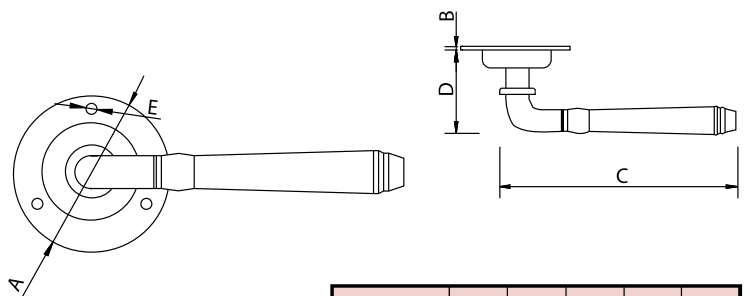

Código	A	B	C	D	E
73172-AN	Ø60	2	130	45	Ø4

Medidas en mm.