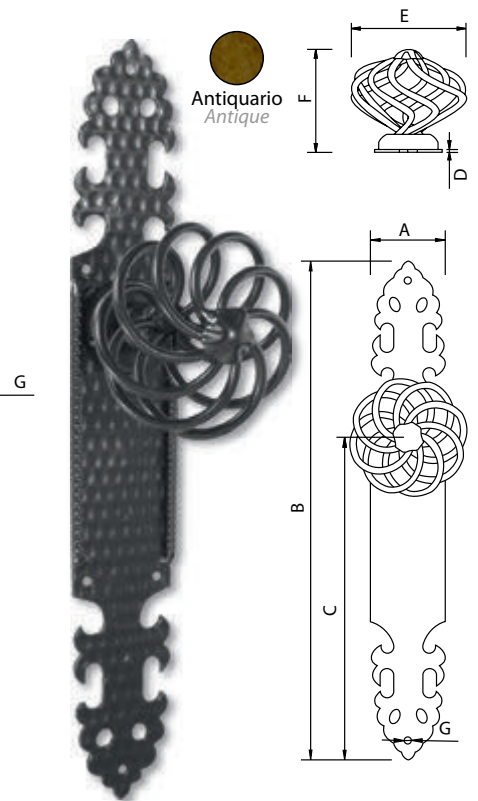

Manilla-Pomo Farolillo - Handle

Código	A	B	C	D	E	F	G
73154	46	310	195	2	Ø75	65	Ø4

Medidas en mm.