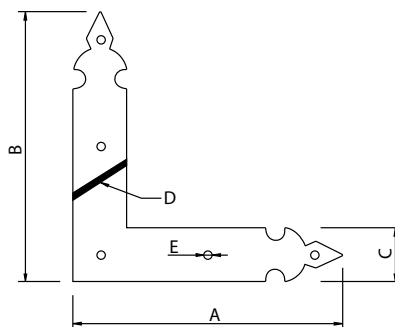

Escuadras y Bisagras

Bracket and Hinge

Escuadra - Bracket

Código	A	B	C	D	E
74065	200	200	40	4	Ø6
74066	250	250	40	4	Ø6
74067	300	300	40	4	Ø6

Medidas en mm.