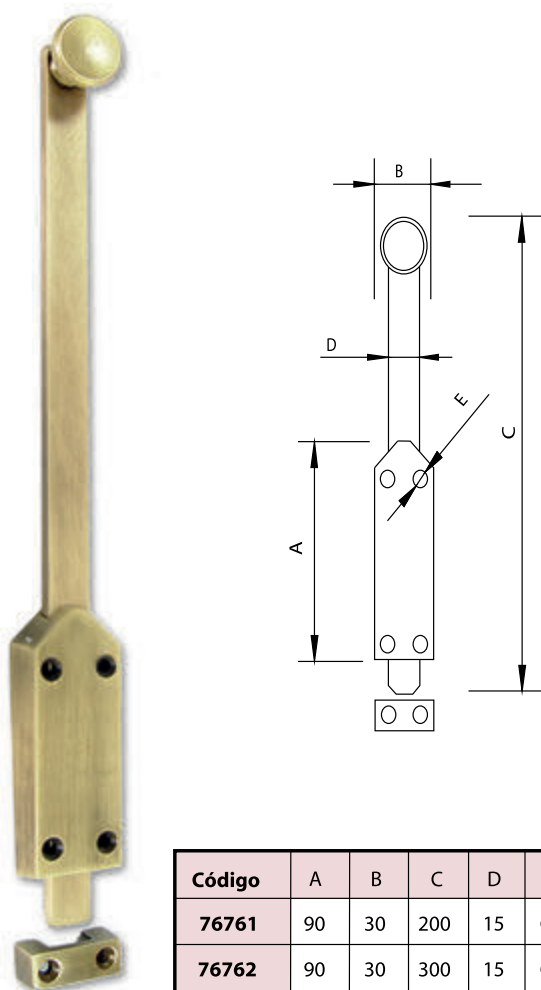

Pasador Latón Patinado - *Patinated Brass Wrought*

Código	A	B	C	D	E
76761	90	30	200	15	Ø4
76762	90	30	300	15	Ø4

Medidas en mm.