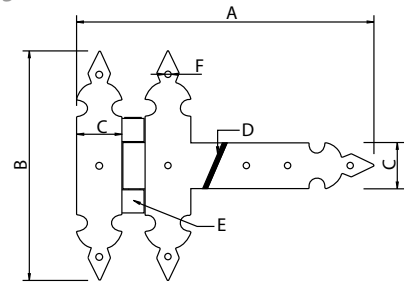

Bisagra "T" - Wrought Hinge

Código	A	B	C	D	E	F
74062	250	200	40	4	Ø10	Ø6
74063	300	250	40	4	Ø10	Ø6
74064	350	300	40	4	Ø10	Ø6

Medidas en mm.