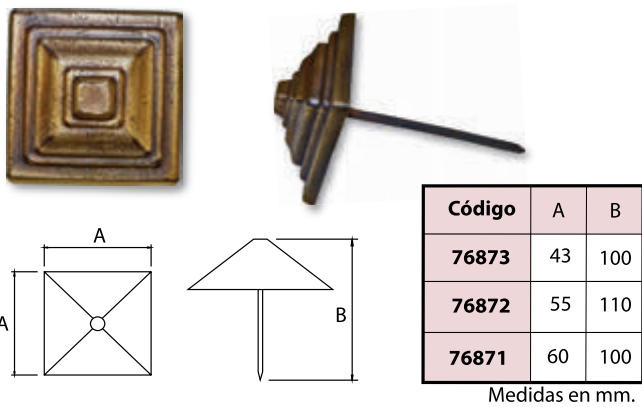

Clavo Decorativo Latón Rústico - Aged Brass Nail