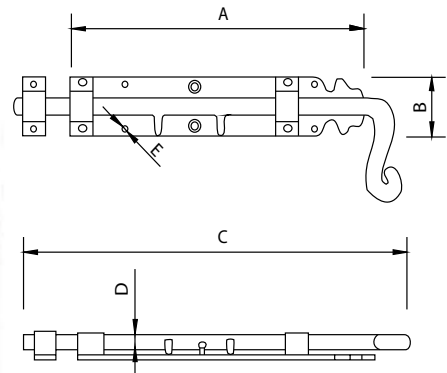

Pasador Latón Rústico - *Aged Brass Wrought*

Código	A	B	C	D	E
76820	190	35	250	12	Ø4
76673	250	45	300	15	Ø4
76674	250	45	400	15	Ø4

Medidas en mm.