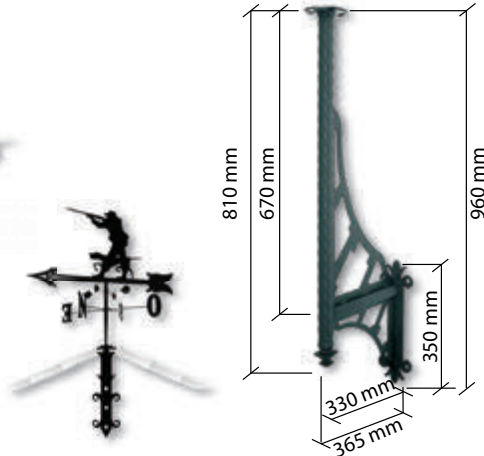

Cod.-11104 - (360x960 mm.)
Soporte para Muros, Paredes y Cornisas
Weather Vane Support