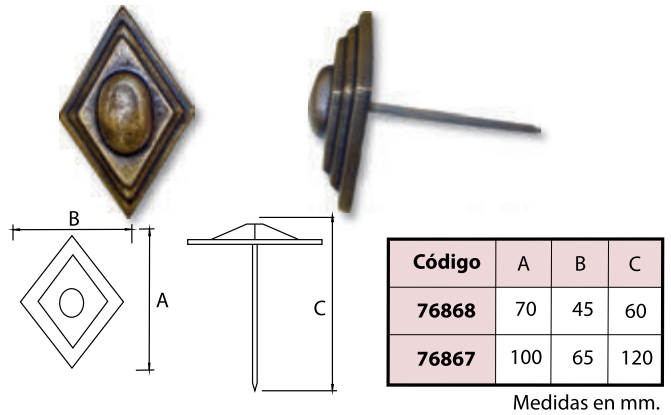

Clavo Decorativo Latón Rústico - Aged Brass Nail