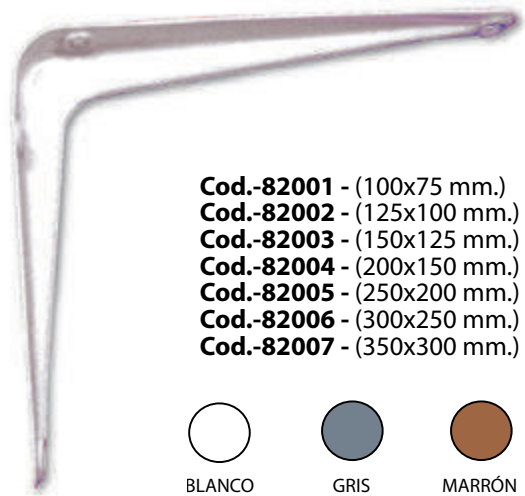

Cod.-73387 - (30,5x17,5 cms.)
Percha Doble Cuatro Pos.Madera
Double Hook Rail

Palomilla Nervio - Shelf Bracket with a Reinforcement

Cod.-82001 - (100x75 mm.)
Cod.-82002 - (125x100 mm.)
Cod.-82003 - (150x125 mm.)
Cod.-82004 - (200x150 mm.)
Cod.-82005 - (250x200 mm.)
Cod.-82006 - (300x250 mm.)
Cod.-82007 - (350x300 mm.)