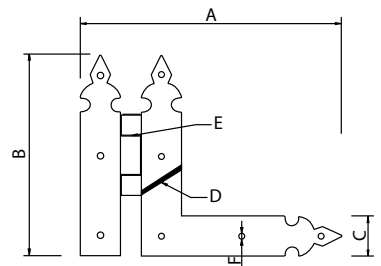

Bisagra "L" (derecha o izquierda) - Wrought Hinge (right-left)

Código	A	B	C	D	E	F
74059-D	250	200	40	4	Ø10	Ø6
74060-D	300	250	40	4	Ø10	Ø6
74061-D	350	300	40	4	Ø10	Ø6

Medidas en mm.

Código	A	B	C	D	E	F
74059-I	250	200	40	4	Ø10	Ø6
74060-I	300	250	40	4	Ø10	Ø6
74061-I	350	300	40	4	Ø10	Ø6

Medidas en mm.