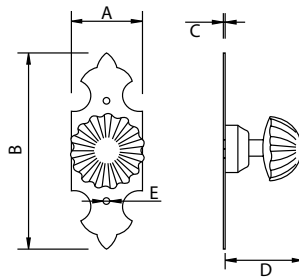

Código	A	B	C	D	E
73236	40	120	3	50	Ø4

Medidas en mm.