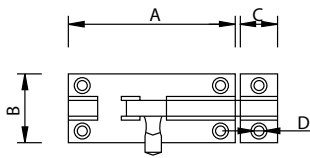

Medidas en mm.

Tirador Anilla Latón
Brass Handle

Código	A	B
76521	Ø40	Ø28

Medidas en mm.

Aldabilla Latón - Brass Latch

Código	A	B	C	D
76114	92	55	15	Ø4

Medidas en mm.

Cerrojo Latón - Brass Barrel Bolt