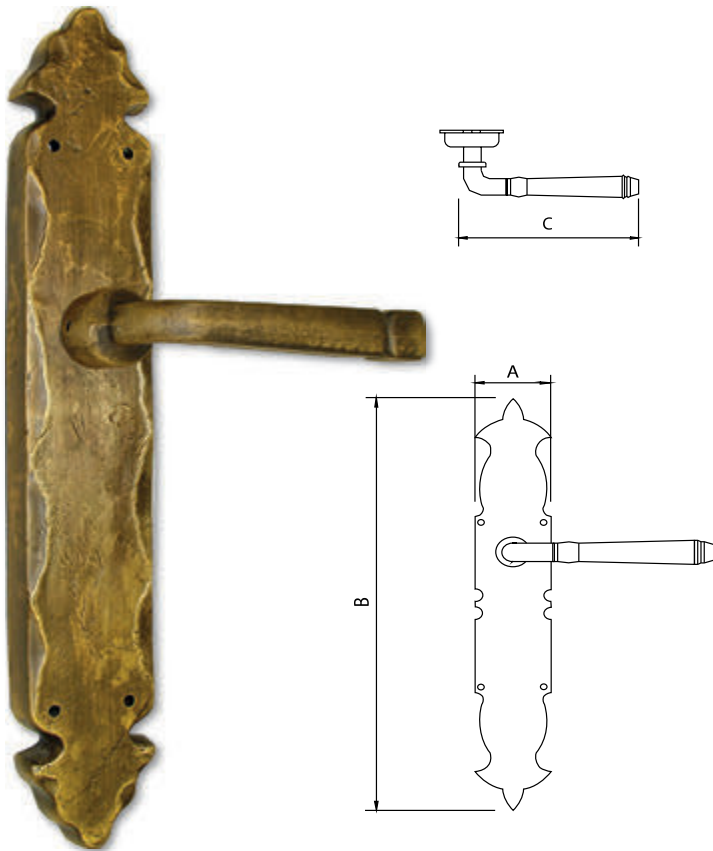

Manilla Latón Rústico - *Aged Brass Handle*

Manilla Latón Rústico - *Aged Brass Handle*

Código	A	B	C
76823	45	275	105

Medidas en mm.