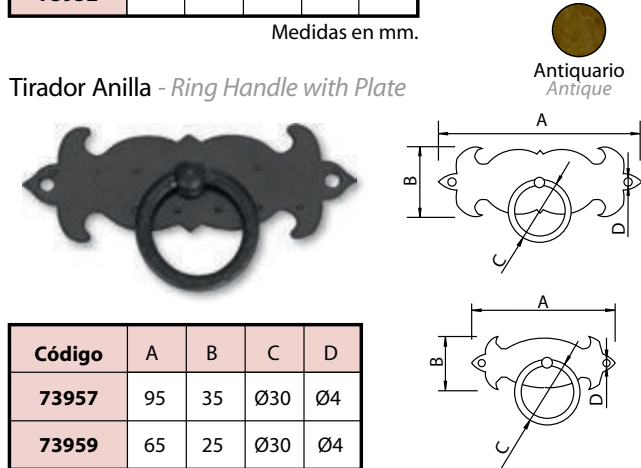

Tirador Péndulo - Drop Handle

Tirador Anilla - Ring Handle with Plate

Tirador Anilla - Ring Handle with Plate

Código	A	B	C	D
73957	95	35	Ø30	Ø4
73959	65	25	Ø30	Ø4

Medidas en mm.