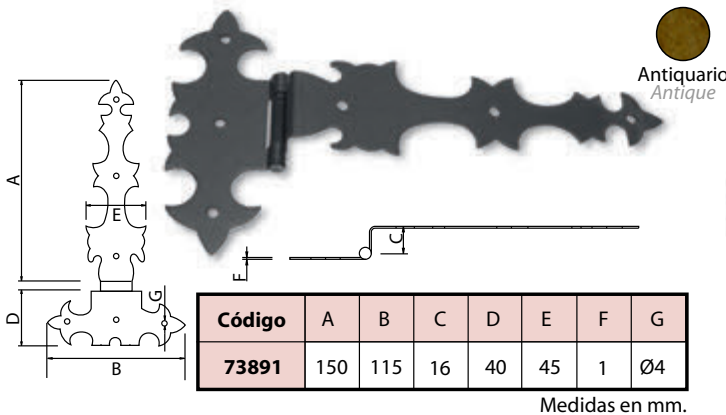

Medidas en mm.

Ángulo Arcón - Bracket Large Chest

Código	A	B	C	D	E	F
73893	90	90	30	90°	1	Ø4

Medidas en mm.

Bisagra con Escuadra Arcón - Hinge of Large Chest with Bracket

Código	A	B	C	D	E	F	G
73891	150	115	16	40	45	1	Ø4