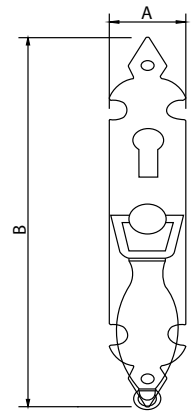

Tirador Péndulo con Bocallave - Handle

Código	A	B
78006	23	120

Medidas en mm.