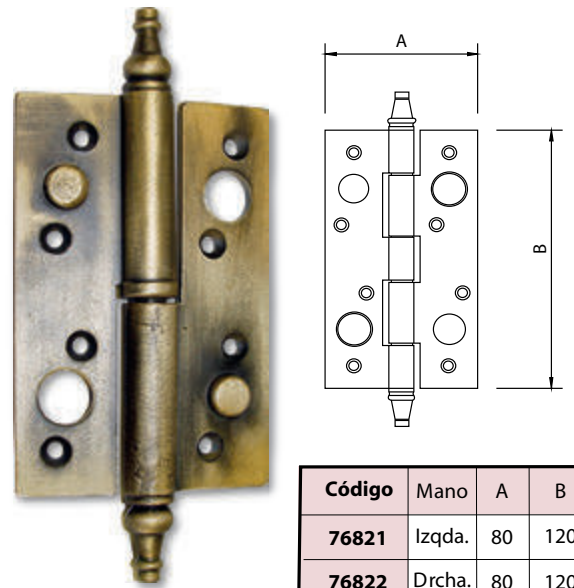

Bisagra de Seguridad Latón Rústico - *Aged Brass Safety Hinge*

Código	Mano	A	B
76821	Izqda.	80	120
76822	Drcha.	80	120

Medidas en mm.