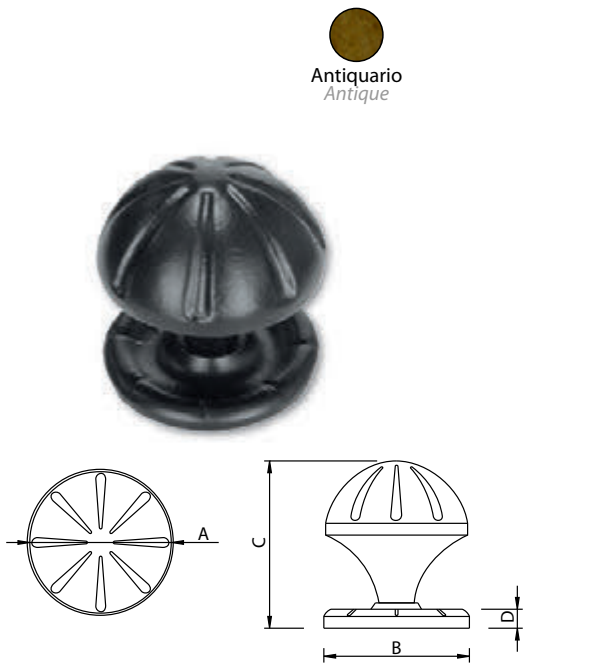

Antiquario
Antique

Código	A	B	C	D	E	F	G
73058	43	275	175	2	Ø65	35	Ø4

Medidas en mm.

Pomo "Felipe II" - Doorknob With Plate

Antiquario
Antique

Código	A	B	C	D	E	F
73232	43	275	3	175	43	Ø5

Medidas en mm.

Pomo "Felipe II" - Doorknob