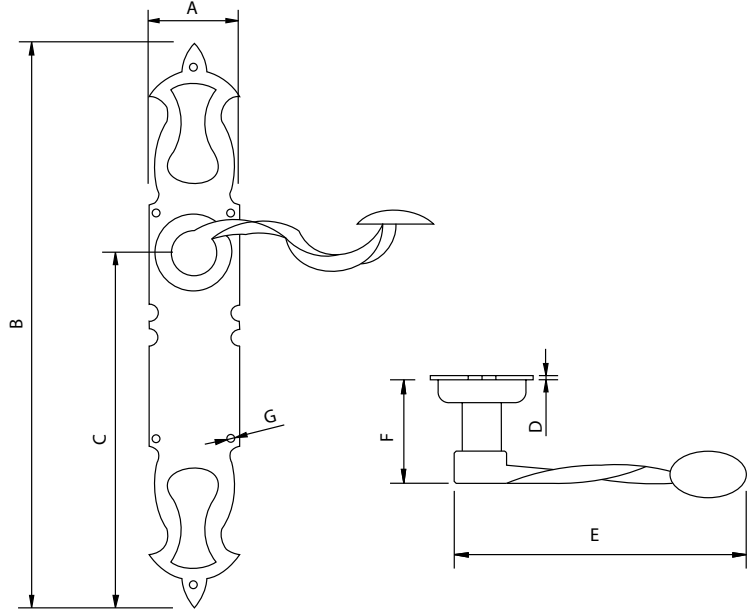

Código	A	B	C	D	E	F	G
73130	45	280	175	2	130	45	Ø4

Medidas en mm.