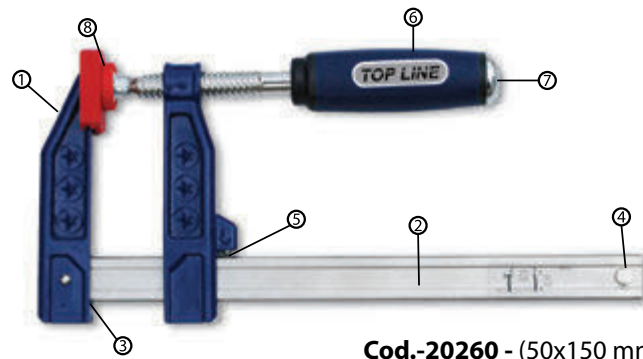

Sargento Reforzado Mango Soft:
① Cuerpo de acero fundido.
② Varilla extra fuerte estriada en ambos lados, forma U.
③ Remache de seguridad en la cabeza.
④ Tope de freno.
⑤ Seguro de fijación antideslizante.
⑥ Mango soft material TPR.
⑦ Remache cromado.
⑧ Protecciones de goma.

Cod.-20260 - (50x150 mm.)
Cod.-20261 - (50x200 mm.)
Cod.-20262 - (50x250 mm.)
Cod.-20263 - (50x300 mm.)
Cod.-20264 - (80x300 mm.)
Cod.-20265 - (120x500 mm.)
Sargento Reforzado
Seguro Antideslizante
Reforced Toll To Tighten