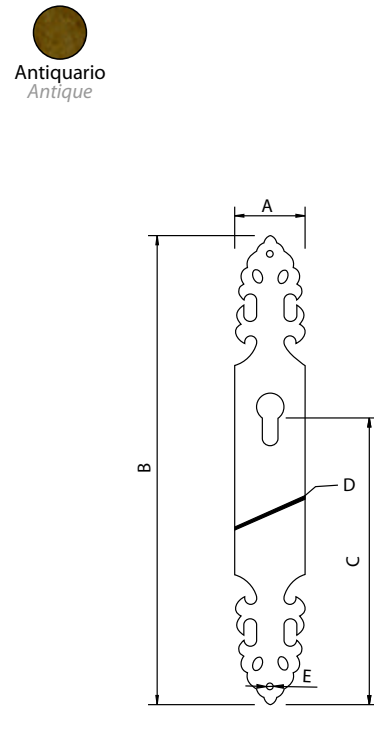

Escudo Bocallave - Plate With Keyhole

Antiquario
Antique

Código	A	B	C	D	E
73074-B	46	310	190	2	Ø4

Medidas en mm.

Los artículos con indicadores de color se pueden fabricar en estos acabados