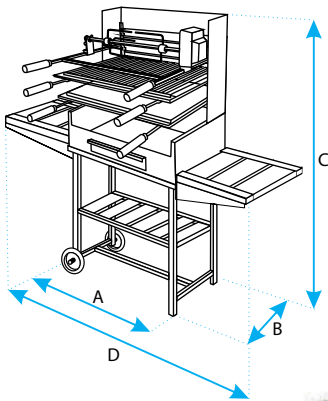

Leña

Carbón

Código	A	B	C	D	⊗
71558	61	40	135	112	0,25
71559	72	40	135	125	0,25

Medidas en cms.

Cod.-71558 - (61x40x135 cms.)

Cod.-71559 - (72x40x135 cms.)

Barbacoa con Ruedas, Parrilla y Plancha Inox, Bandejas Madera y Kit Pollo

Barbecue with Wheels, Steel Grill and Steel Griddle, Wooden Tray and Chicken Kit