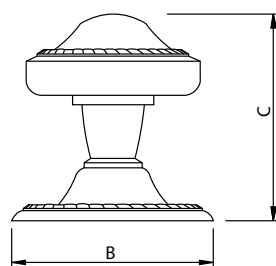

Pomo Puerta Latón - Brass Doorknob

Código	A	B	C
76006	Ø65	Ø80	80

Medidas en mm.