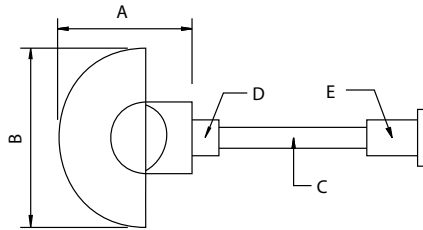

Medidas en mm.

Muletilla con Botón de Seguridad - *Safety Button for Handle With Safety Button*

Código	A	B	C	D	E
73080	30	35	6	Ø10	Ø10

Medidas en mm.

Muletilla - *Safety Button For Handle*

Código	A	B	C	D
73081	30	35	6	Ø10