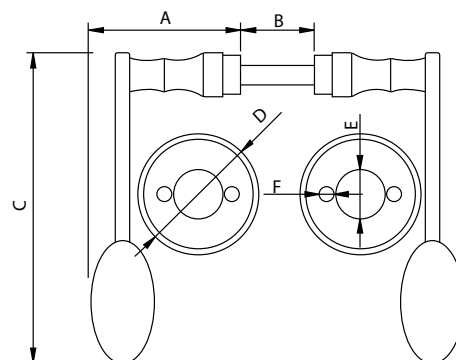

Manilla Latón - Brass Handle (without plate)

Código	A	B	C	D	E	F
76041	55	30	120	Ø50	Ø18	Ø6

Medidas en mm.