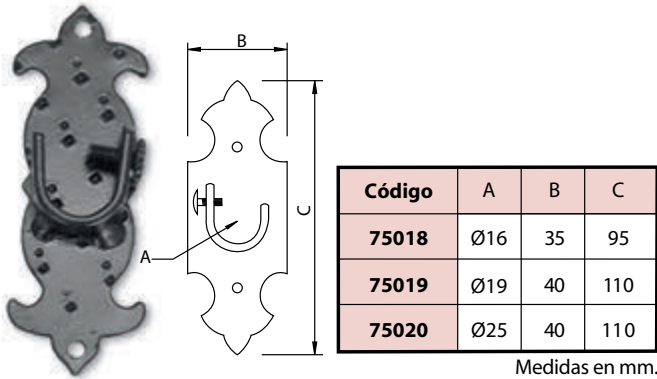

Soporte Frente-Techo (para Barra de 16 y 19) - *Single Wall Support*

Anilla Cortina (para Barra de 16, 19 y 25) - *Rings for Curtain Rails*

Soporte Doble (para Barra de 16 y 19) - *Double Wall Support*

Soporte Lateral (para Barra de 16, 19 y 25) - *Side Support*