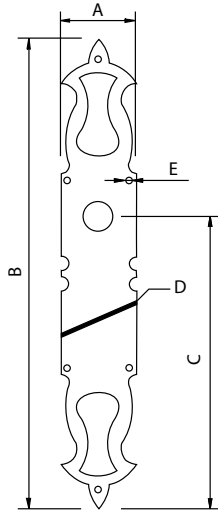

Código	A	B	C	D	E
73070	45	280	175	2	Ø4

Medidas en mm.