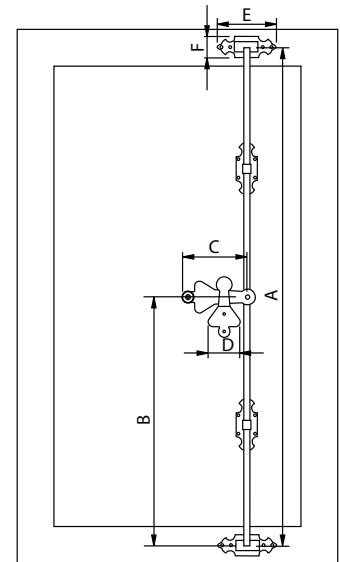

Código	Ø	A	B	C	D	E	F
73451-64 (A)	10	800 2100	400 1050	120	60	120	40
73451-64 (B)	12	800 2100	400 1050	120	60	120	40

Medidas en mm.

Importante: Al solicitar la falleba se ruega dar a conocer los siguientes datos.

Ø de	10 o 12 mm.
Largo total (A)	Altura hoja +1 marco
Alt. maneta (B)	Desde el extremo inferior
Indicar	Apertura a Der. o Izq.

Warning: When you ask for the window and door catches you have to say the following data.

Ø de	10 o 12 mm.
Total length	Height f + 1 Framework
Height of lock	From the lower extreme
Indicar	Opening to right or left