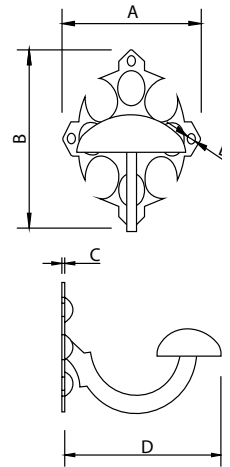

Medidas en mm.

Percha Simple - Simple Hook Of a Position

Antiquario
Antique

Código	A	B	C	D	E
73310	70	70	2	97	Ø4

Medidas en mm.

Percha Simple - Simple Hook Of a Position

Antiquario
Antique

Código	A	B	C	D	E
73311	70	70	2	97	Ø4