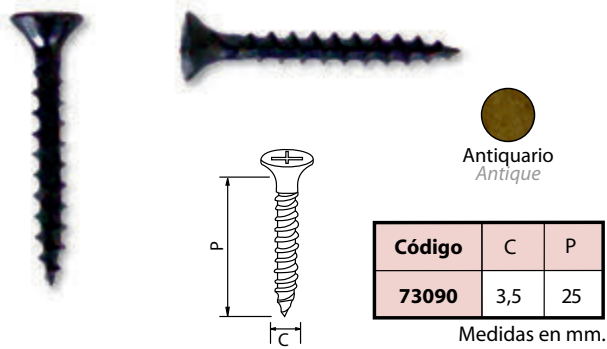

Tornillo Cabeza Plana - Black screws with Flat Head