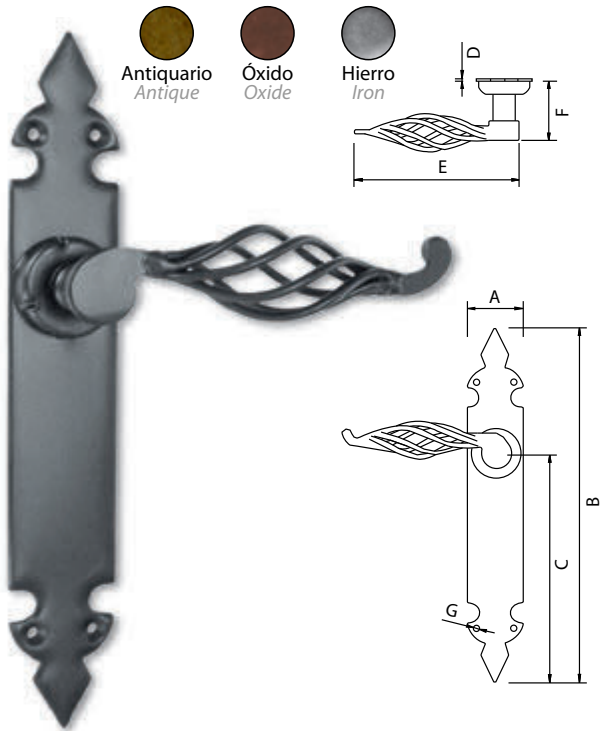

Medidas en mm.

Manilla "Felipe II" - Handle

Antiquario
Antique

Código	A	B	C	D	E	F
73222	Ø60	3	30	135	70	Ø4

Medidas en mm.

Manilla Farolillo - Handle

Código	A	B	C	D	E	F	G
73123	43	275	175	2	130	45	Ø4

Medidas en mm.