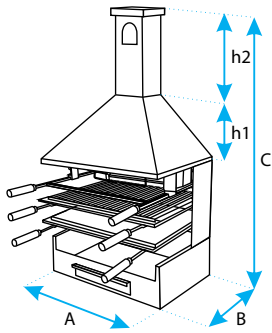

Barbacoas

Barbecue

Leña

Carbón

Código	A	B	C	h1	h2	≳≲
71556	61	40	135	27	39	0,25
71557	72	40	135	27	39	0,25

Medidas en cms.

Cod.-71556 - (61x40x135 cms.)

Cod.-71557 - (72x40x135 cms.)

Cajón Chimenea con Parrilla, Plancha Inox y Kit Pollo

Barbecue with Chimney, Steel Grill and Steel Griddle and Chicken Kit