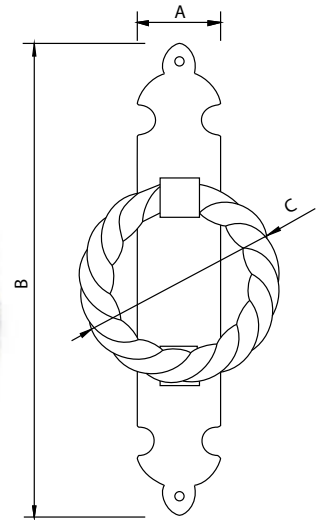

Código	A	B	C
76727	180	80	Ø50

Medidas en mm.

Llamador León Latón Patinado - *Patinated Brass Knocker*

Código	A	B	C
76728	180	140	Ø50
76729	280	180	Ø50

Medidas en mm.

Llamador Placa Latón Patinado - *Patinated Brass Knocker*