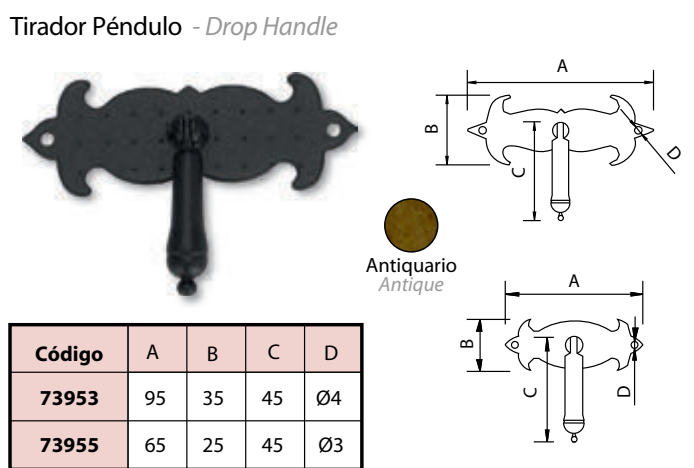

Tirador Péndulo - Drop Handle

Tirador Péndulo - Drop Handle

Código	A	B	C	D
73953	95	35	45	Ø4
73955	65	25	45	Ø3

Medidas en mm.