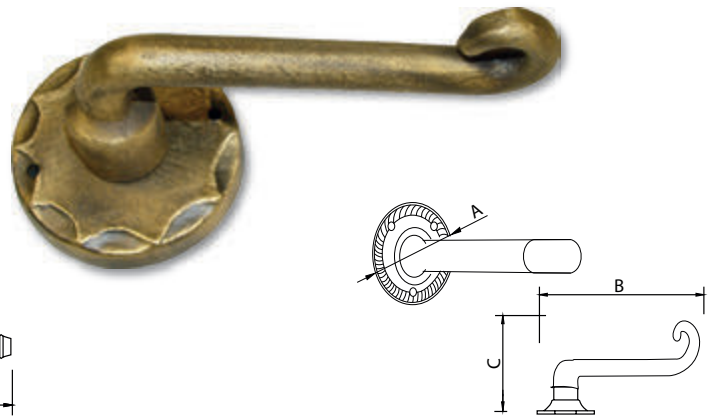

Medidas en mm.

Manillas Tipo Reina y Bocallaves Latón Rústico

Aged Brass Handle and Plate

Manilla Latón Rústico - *Aged Brass Handle*

Código	A	B	C
76835	Ø65	65	105

Medidas en mm.

Manilla Latón Rústico - *Aged Brass Handle*