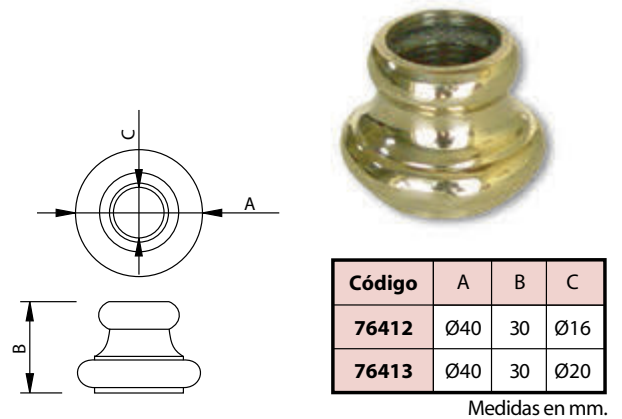

Macolla Base Latón Lisa - Brass Decoration for Bars

Macolla Base Latón Lisa - Brass Decoration for Bars