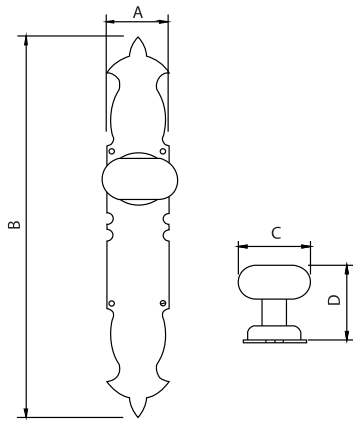

Código	A	B	C
76806	275	45	65

Medidas en mm.

Pomos Latón Rústico

Agede Brass Doorknob

Pomo con Placa Latón Rústico - Aged Brass Doorknob

Código	A	B	C	D
76809	45	275	65	65

Medidas en mm.

Pomo con Placa Latón Rústico - Aged Brass Doorknob