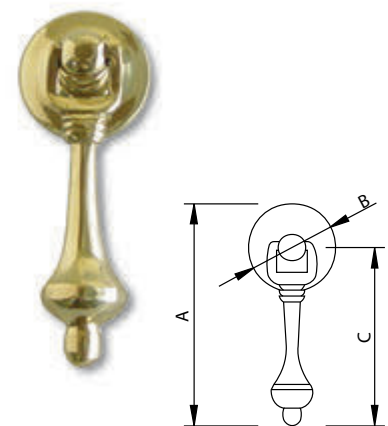

Tirador Péndulo Latón - Brass Handle

Código	A	B	C
76513	70	Ø25	60

Medidas en mm.