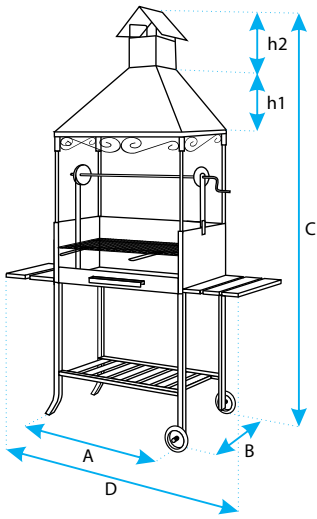

Leña Carbón

Código	A	B	C	D	h1	h2	»/«
71500	73	40	206	122	30	32	0,25

Medidas en cms.

Cod.-71500 - (73x40x206 cms.)
Barbacoa Chimenea con Ruedas,
Elevador, Parrilla Cincada y Bandejas de Madera
Barbecue with Chimney, Wheels with Elevator, Zink Grill and Wooden Trays