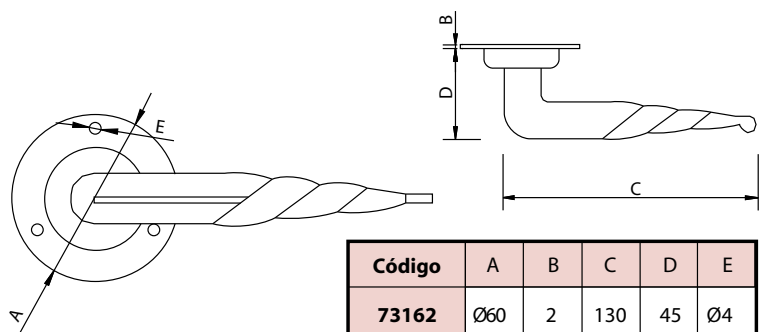

Código	A	B	C	D	E
73162	Ø60	2	130	45	Ø4

Medidas en mm.

Los artículos con indicadores de color se pueden fabricar en estos acabados

Antiquario
Antique

Óxido
Oxide

Hierro
Iron