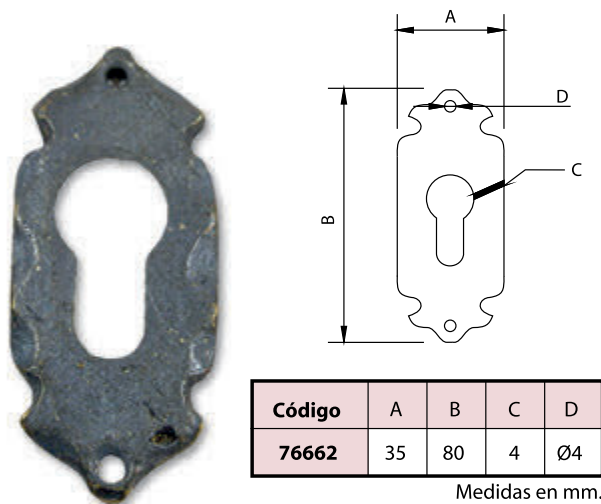

Placa Bocallave Latón Rústico - Aged Brass Keyhole Plate