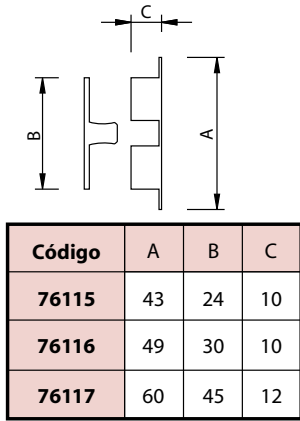

Medidas en mm.

Percha Llave Latón - Brass Key Hook Rail

Código	A	B	C	D
76157	150	55	30	Ø4

Medidas en mm.

Alzapaño Latón - Brass Curtain Tie

Código	A	B	C
76158	45	30	Ø25

Medidas en mm.

Golpete Latón - Roller Catch