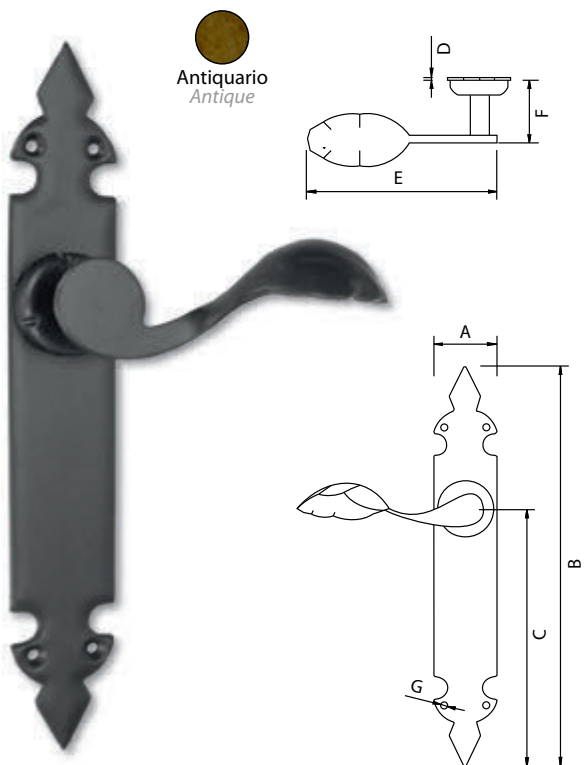

Manilla Cuchara - Handle

Código	A	B	C	D	E	F	G
73183	43	275	175	2	130	45	Ø4

Medidas en mm.