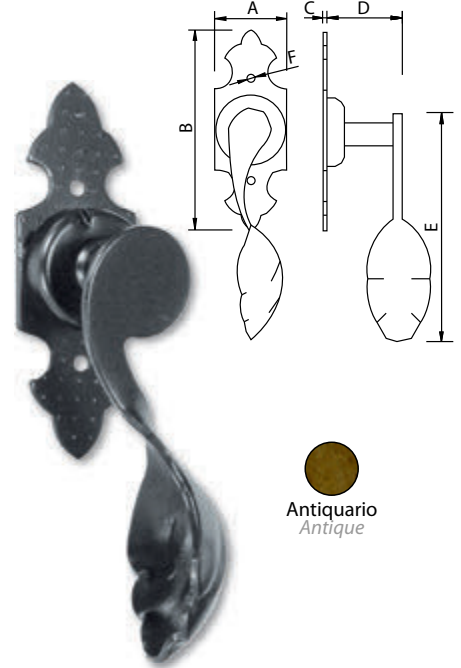

Manivela Grisán Cuchara (dcha-izq)
Handle for Windows (right-left)

Antiquario
Antique

Código	A	B	C	D	E	F
73185-D	40	120	2	45	130	Ø4
73185-I	40	120	2	45	130	Ø4

Medidas en mm.