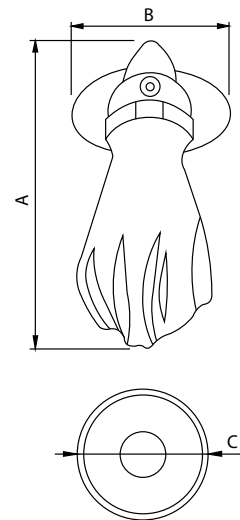

Llamador Mano Latón Patinado - *Patinated Brass Kocker*

Código	A	B	C
76724	100	50	Ø50
76725	140	60	Ø50

Medidas en mm.