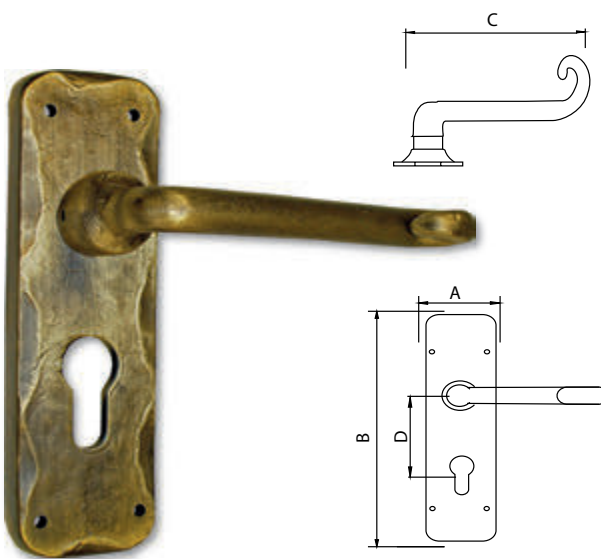

Medidas en mm.

Manilla Latón Rústico - Aged Brass Handle

Código	A	B	C	D
76833	45	150	115	47

Medidas en mm.

Manilla Latón Rústico - Aged Brass Handle

Código	A	B	C	D
76825	45	275	105	47

Medidas en mm.

Manilla Latón Rústico - Aged Brass Handle