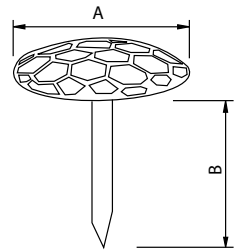

Código	A	B
77031	12	17

Medidas en mm.