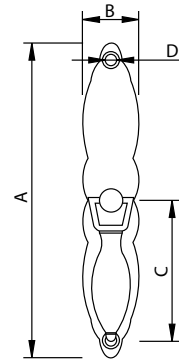

Tirador Péndulo - Drop Handle

Código	A	B	C	D
73913	112	20	50	Ø4

Medidas en mm.