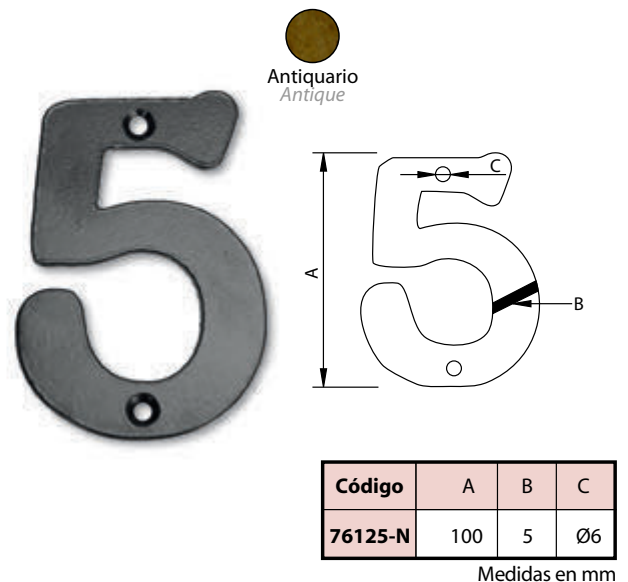

Números, Letras y Placas

Number, Letter and Plate

Número "6" Hierro Forjado - Number "6" (Wrought Iron)

Antiquario
Antique

Código	A	B	C
76126-N	100	5	Ø6

Medidas en mm.

Número "7" Hierro Forjado - Number "7" (Wrought Iron)