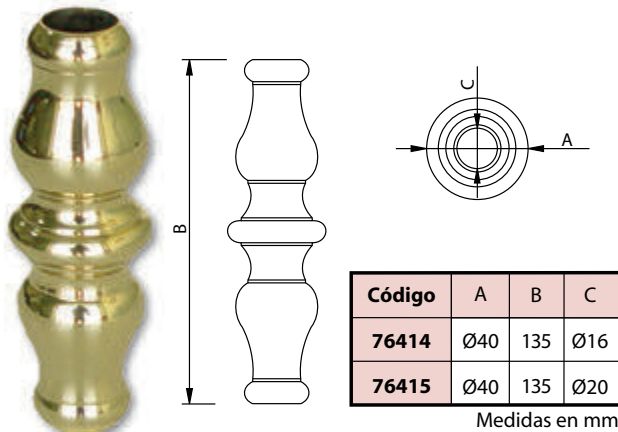

Macolla Nudo Cuadrado Latón - Brass Decoration for Bars

Macolla Central Cuadrado Latón - Brass Decoration for Bars