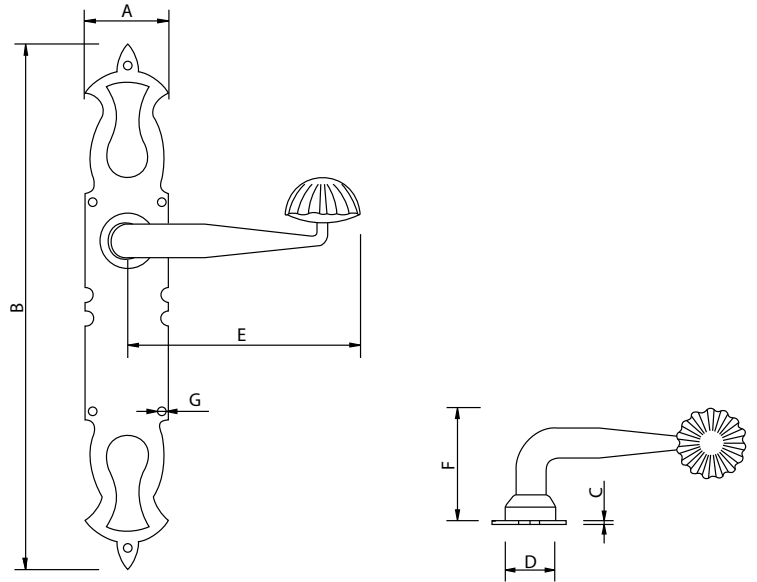

Código	A	B	C	D	E	F	G
73220	45	280	3	30	125	70	Ø4

Medidas en mm.