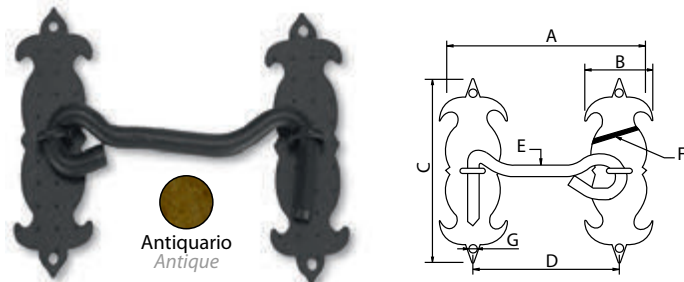

Aldabilla - Latch

Código	A	B	C	D	E	F	G
73972	100	35	95	75	Ø6	1	Ø4
73973	150	35	95	75	Ø6	1	Ø4
73974	200	35	95	75	Ø6	1	Ø4

Medidas en mm.