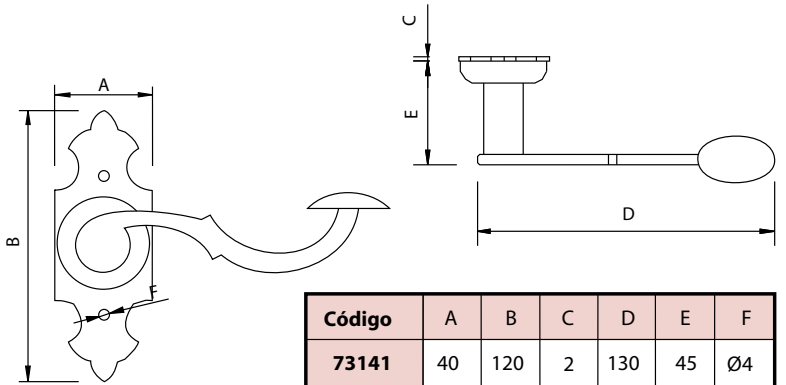

Código	A	B	C	D	E	F
73141	40	120	2	130	45	Ø4

Medidas en mm.