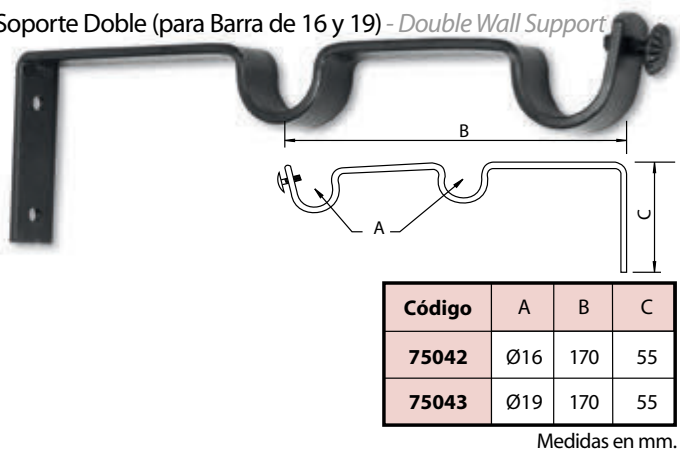

Soporte Doble (para Barra de 16 y 19) - *Double Wall Support*

Anilla Sol (para Barra de 16, 19 y 25) - *Rings for Curtain Rails*

Alzapaño Cortina - *Curtain Tie*

Terminal Mariposa - *Butterfly End*

Barra de Cortina - *Rail for Curtain*