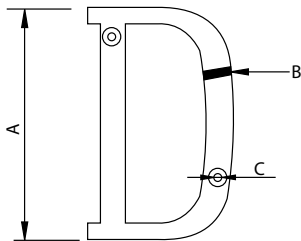

Letra "D" Latón Brillo - Leter "D" (brass)

Código	A	B	C
76133	100	5	Ø6

Medidas en mm.