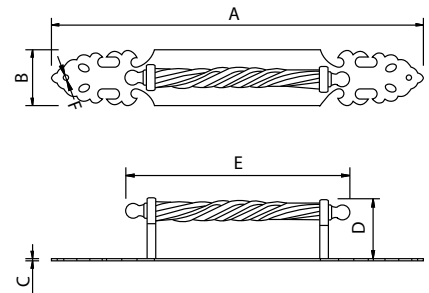

Tirador Alambre - *Pulled Handle*

 Antiquario
Antique

Código	A	B	C	D	E	F
73017-C	310	46	2	50	170	Ø5

Medidas en mm.

Tirador Rizado - *Pulled Handle*

 Antiquario
Antique

Código	A	B	C	D	E	F
73018-C	310	46	2	50	170	Ø5