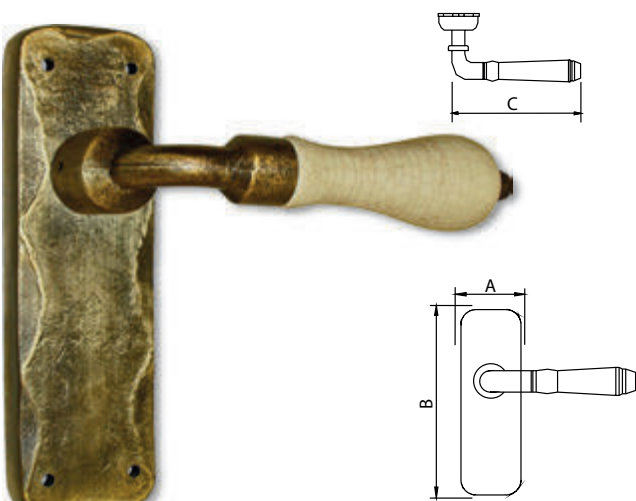

Medidas en mm.

Manilla Latón Rústico - *Aged Brass Handle*

Código	A	B	C	D
76844	45	270	120	85

Medidas en mm.

Manilla Latón Rústico - *Aged Brass Handle*

Código	A	B	C
76849	45	150	120

Medidas en mm.

Manilla Latón Rústico - *Aged Brass Handle*