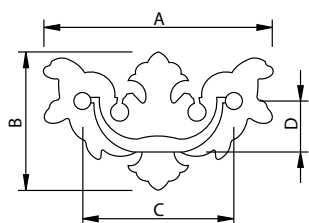

Código	A	B	C	D
73911	84	55	60	25

Medidas en mm.