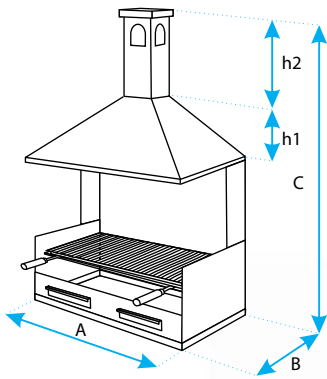

Barbacoas

Barbecue