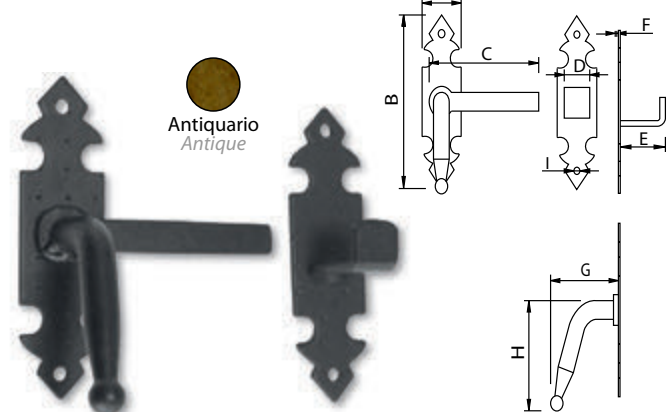

Código	A	B	C	D	E	F	G	H	I
73944-D	25	90	70	15	28	2	35	75	Ø4
73944-I	25	90	70	15	28	2	35	75	Ø4

Medidas en mm

Aldabilla - Latch

Código	A	B	C	D	E	F	G
73972	100	35	95	75	Ø6	1	Ø4
73973	150	35	95	75	Ø6	1	Ø4
73974	200	35	95	75	Ø6	1	Ø4