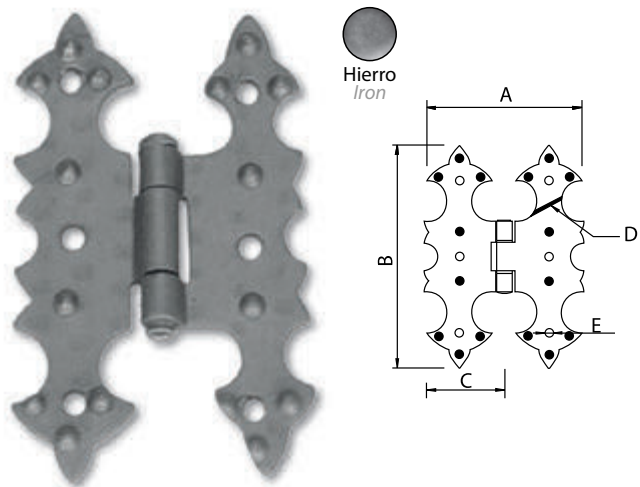

Medidas en mm.

Bisagra Mariposa - Hinge

Hierro
Iron

Código	A	B	C	D	E
73853-H	45	75	25	2	Ø4
73854-H	60	95	30	2	Ø4

Medidas en mm.

Los artículos con indicadores de color se pueden fabricar en estos acabados

Antiquario
Antique