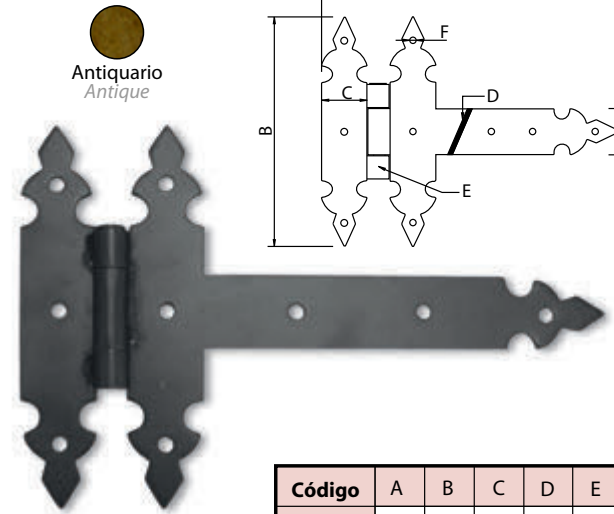

Bisagra "T" - Wrought Hinge

Código	A	B	C	D	E	F
74062	250	200	40	4	Ø10	Ø6
74063	300	250	40	4	Ø10	Ø6
74064	350	300	40	4	Ø10	Ø6

Medidas en mm.