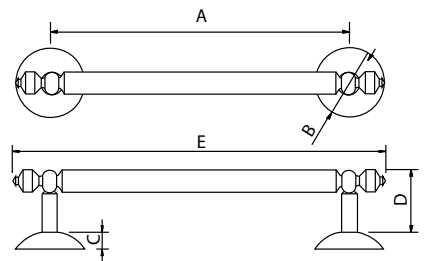

 Antiquario
Antique

Código	A	B	C	D	E
73026	260	Ø60	15	50	320

Medidas en mm.

Tirador Salomónico - *Pulled Handle With Plate*

 Antiquario
Antique

Código	A	B	C	D	E	F
73027	140	52	2	52	45	Ø5
73028	180	52	2	52	45	Ø5