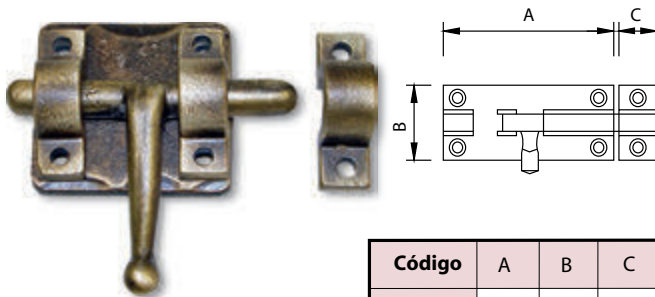

Cerrojo Latón Rústico - *Aged Brass Bolt*

Código	A	B	C
76817	43	40	10

Medidas en mm.