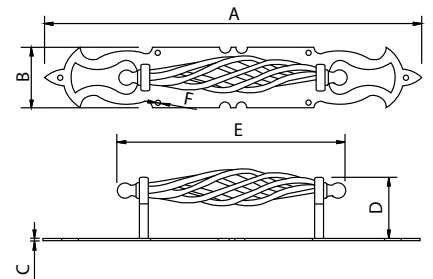

Código	A	B	C	D	E	F
73017	280	45	2	50	170	Ø5

Medidas en mm.