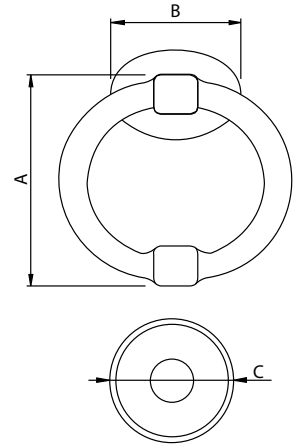

Código	A	B	C
76056	240	140	Ø50

Medidas en mm.

Código	A	B	C
76057	100	90	Ø50
76058	120	110	Ø50

Medidas en mm.