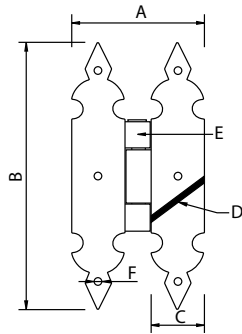

Bisagras, Manillones y Pomos Latón Rústico

Hinge, Aged Brass Handle and Doorknck

Bisagra Mariposa - Wrought Hinge

Código	A	B	C	D	E	F
74053	100	200	40	4	Ø10	Ø6
74054	100	250	40	4	Ø10	Ø6
74055	100	300	40	4	Ø10	Ø6

Medidas en mm.