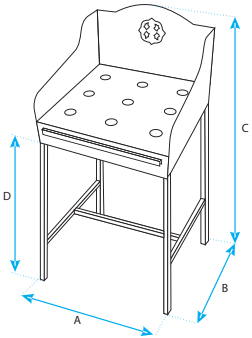

Ejemplo cerrado

Código	A	B	C	D
71757	51	51	116	85

Medidas en cms.