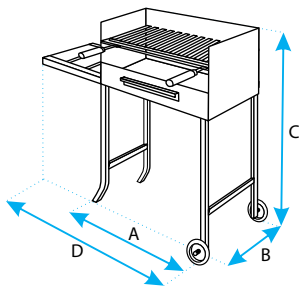

Leña

Carbón

Código	A	B	C	D	⊗
71520	50	40	101	76	0,25
71521	61	40	101	87	0,25
71522	72	40	101	98	0,25

Medidas en cms.

Cod.-71520 - (50x40x101 cms.)

Cod.-71521 - (61x40x101 cms.)

Cod.-71522 - (72x40x101 cms.)

Barbacoa con Parrilla Inox y Bandeja de Madera

Barbecue with Steel Grill and Wooden Tray