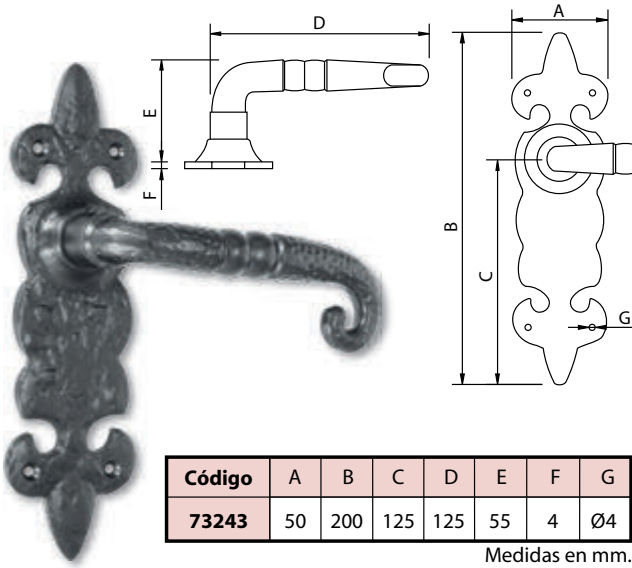

Manilla Forjada núm.3 - Handle