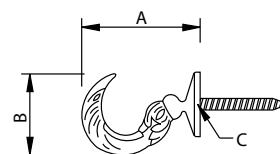

Medidas en mm.

Percha Llave Latón - Brass Key Hook Rail

Código	A	B	C	D
76157	150	55	30	Ø4

Medidas en mm.

Alzapaño Latón - Brass Curtain Tie

Código	A	B	C
76158	45	30	Ø25

Medidas en mm.

Golpete Latón - Roller Catch