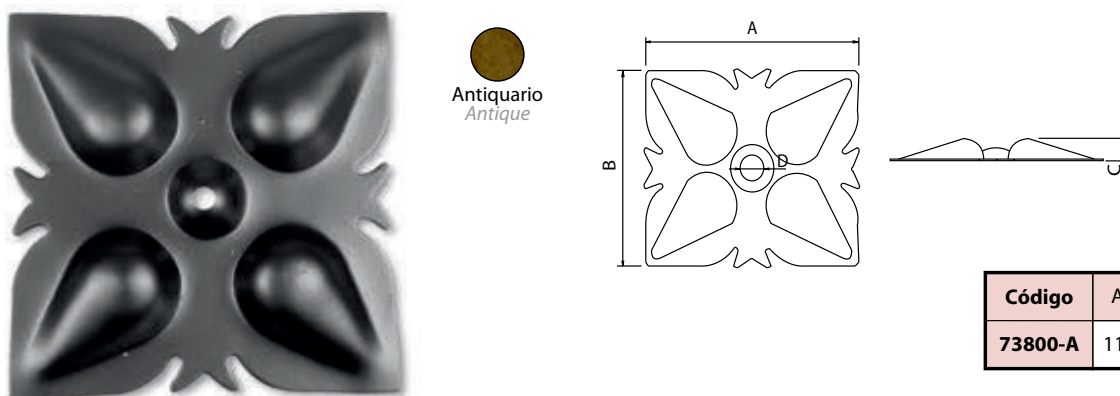

Clavo Roseta con Agujero - Rosette Nail with Hole

Código	A	B	C	D
73800-A	110	100	8	Ø4,5

Medidas en mm.