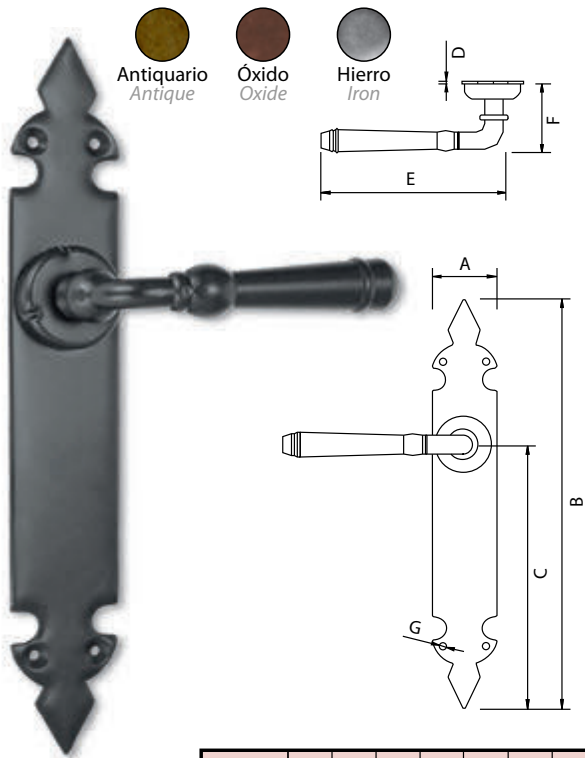

Manilla Torneada - Handle

Código	A	B	C	D	E	F	G
73173	43	275	175	2	130	45	Ø4

Medidas en mm.