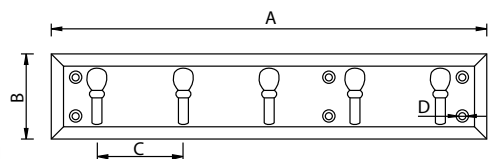

Medidas en mm.

Percha Cinco Ganchos Latón - Brass Hook Rail

Código	A	B	C	D
76153	250	48	53	Ø4

Medidas en mm.

Perchas, Alzapaños y Accesorios Latón

Brass Hook, Curtain Tie and Accessories

Percha Latón - Brass Hook