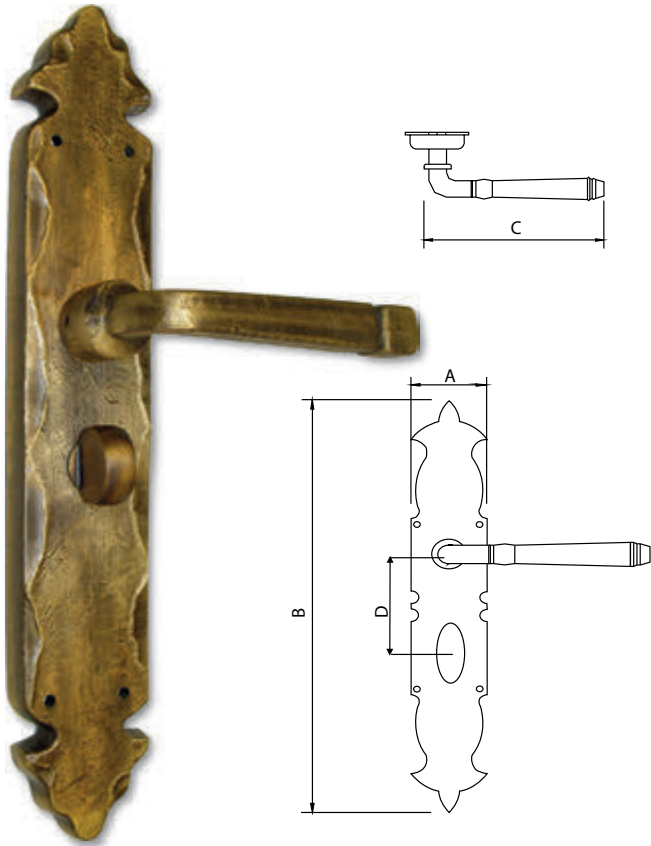

Medidas en mm.

Manilla Latón Rústico - Aged Brass Handle

Código	A	B	C	D
76833	45	150	115	47

Medidas en mm.

Manilla Latón Rústico - Aged Brass Handle

Código	A	B	C	D
76825	45	275	105	47

Medidas en mm.

Manilla Latón Rústico - Aged Brass Handle