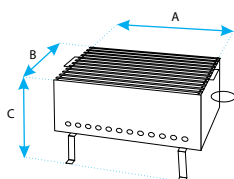

Cajones, Elevadores, Barbacoas y Bandejas de Madera

Barbecue Drawer, Elevator, Barbecue and Wooden Tray

Código	A	B	C	»«
71435	42	21	35	0,25

Medidas en cms.

Código	A	B	C	»«
71445	53	25	37	0,25

Medidas en cms.

Leña

Carbón

Leña

Carbón

Código	A	B	C	»«
71400	37	20	19	0,25

Medidas en cms.