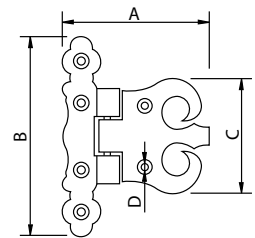

Código	A	B	C	D
73267	80	105	55	Ø4

Medidas en mm.