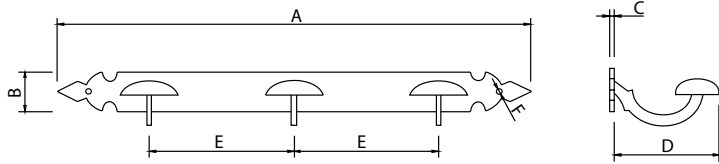

Percha Doble
Double Hook

Código	A	B	C	D	E	F
73315-C	85	120	4	93	145	Ø5

Medidas en mm.

Percha Forjadas Doble
Double Wrought Hook

Código	A	B	C	D	E	F
73322	140	40	40	55	5	Ø4

Medidas en mm.

Percha Simple - Simple Hook Rail
2, 3 y 4 Posiciones - 2, 3 y 4 Positions