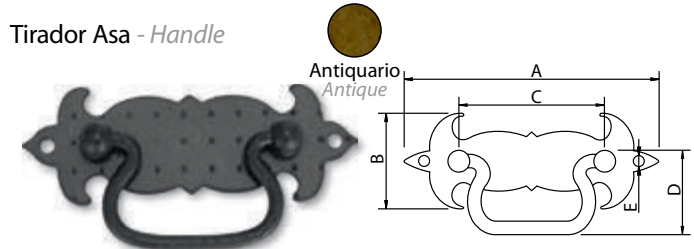

Bisagra Pala - Hinge

Código	A	B	C	D	E
73951	80	35	115	2	Ø4

Medidas en mm.

Bisagra Mariposa - Hinge

Código	A	B	C	D	E
73952	65	80	33	2	Ø4

Medidas en mm.

Tirador Asa - Handle

Código	A	B	C	D	E
73961	95	35	54	30	Ø4