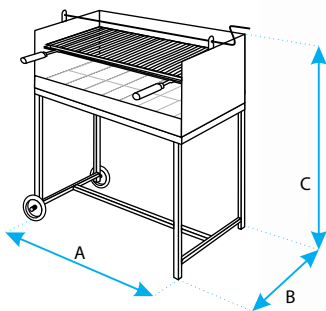

ESPECIAL ARGENTINA