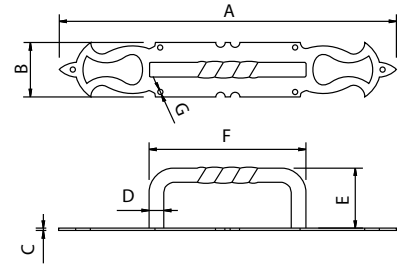

Código	A	B	C	D	E	F	G
73001	280	45	2	12	50	130	Ø4

Medidas en mm.