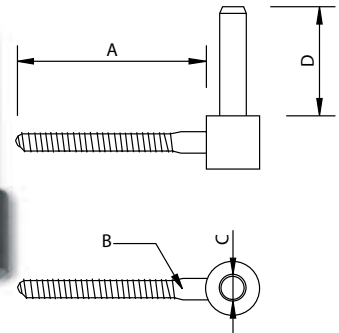

Código	A	B	C	D
74009	70	Ø10	Ø10	40

Medidas en mm.