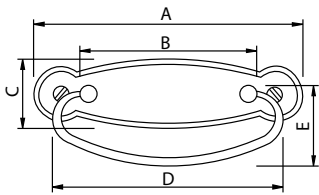

Tirador Asa - Handle

Tirador Asa - Handle

Código	A	B	C	D	E
73907	100	67	30	90	30
73908	160	115	35	135	50

Medidas en mm.