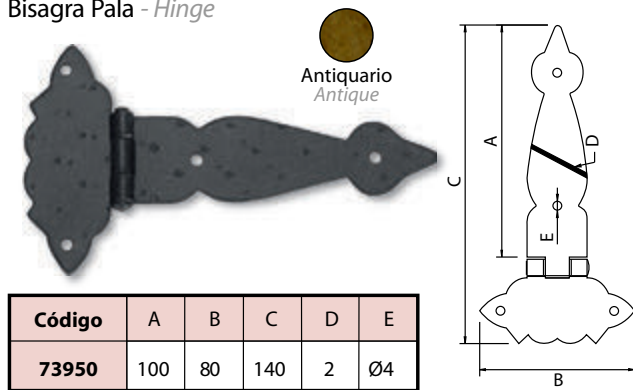

Bisagra Mariposa - Hinge

Bisagra Pala - Hinge

Código	A	B	C	D	E
73950	100	80	140	2	Ø4

Medidas en mm.