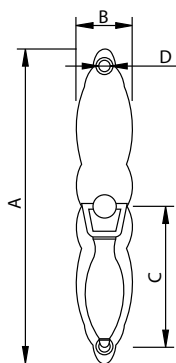

Tiradores, Aldabillas, Cerrojos y Perchas Latón

Brass Handle, Latch, Bolt and Hook Rail

Tirador Péndulo Latón
Brass Handle

Código	A	B	C	D
76514	112	20	50	Ø4

Medidas en mm.