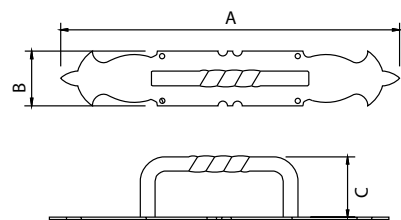

Manillón Latón Rústico - Aged Brass Handle

Código	A	B	C
76806	275	45	65

Medidas en mm.