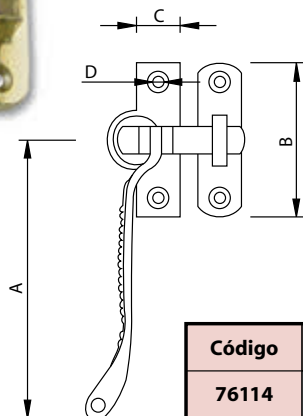

Medidas en mm.

Tirador Anilla Latón
Brass Handle

Código	A	B
76521	Ø40	Ø28

Medidas en mm.

Aldabilla Latón - Brass Latch

Código	A	B	C	D
76114	92	55	15	Ø4

Medidas en mm.

Cerrojo Latón - Brass Barrel Bolt