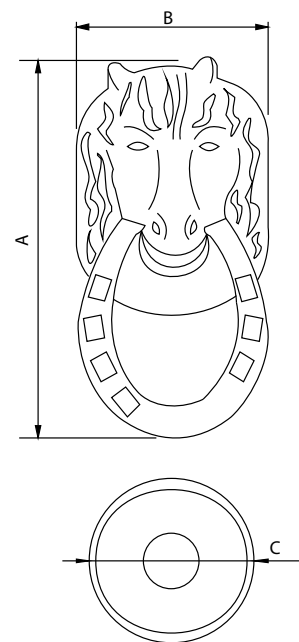

Código	A	B	C
76727	180	80	Ø50

Medidas en mm.

Llamador León Latón Patinado - *Patinated Brass Knocker*

Código	A	B	C
76728	180	140	Ø50
76729	280	180	Ø50

Medidas en mm.

Llamador Placa Latón Patinado - *Patinated Brass Knocker*