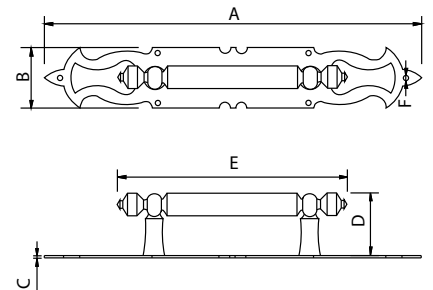

Código	A	B	C	D	E	F
73019	280	45	2	50	170	Ø5

Medidas en mm.