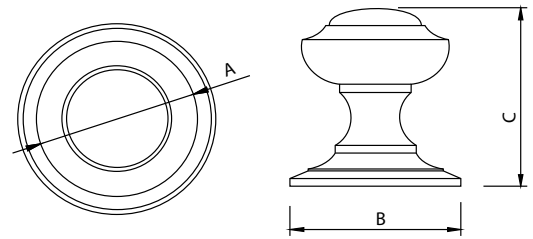

Medidas en mm.

Pomo Latón Rústico - Aged Brass Doorknob

Código	A	B	C
76813	Ø62	Ø30	50

Medidas en mm.

Pomo Latón Rústico - Aged Brass Doorknob

Código	A	B	C
76814	Ø62	Ø65	65

Medidas en mm.

Pomo Latón Rústico con Retorno - Aged Brass Doorknob