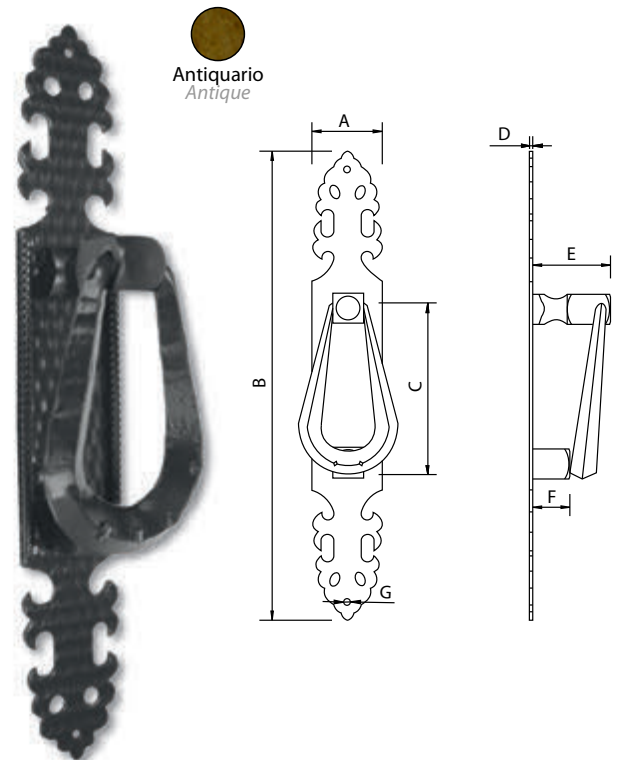

Llamador Pera - Knocker

Antiquario
Antique

Código	A	B	C	D	E	F	G
73411	46	310	115	2	50	25	Ø4

Medidas en mm.