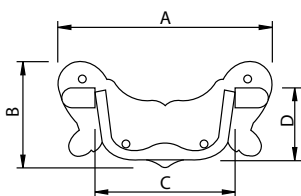

Medidas en mm.

Tirador Asa Latón - Brass Handle

Código	A	B	C	D
76500	92	50	67	30

Medidas en mm.

Tirador Asa Latón - Brass Handle

Código	A	B	C	D
76501	85	45	67	30

Medidas en mm.

Tirador Asa Latón - Brass Handle