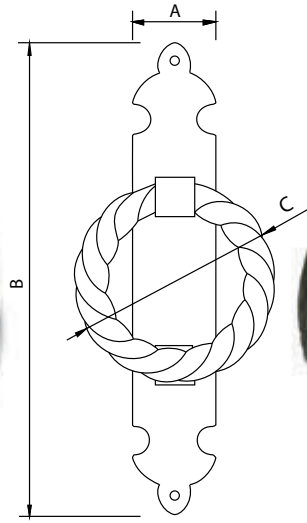

Llamador Latón Rústico - Aged Brass Knocker

Código	A	B	C
76636	50	220	120

Medidas en mm.

Llamador Latón Rústico - Aged Brass Knocker