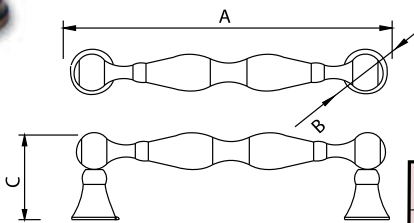

Tirador Porcelana Envejecido - *Handle*

Código	A	B	C
78097	112	18	34
78098	142	19	34

Medidas en mm.