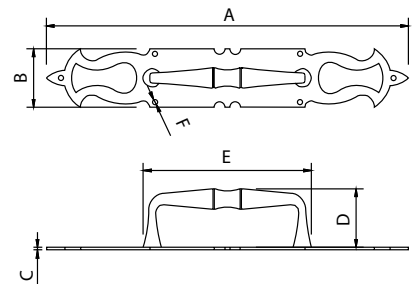

Código	A	B	C	D	E	F
73003	280	45	2	45	130	Ø4

Medidas en mm.