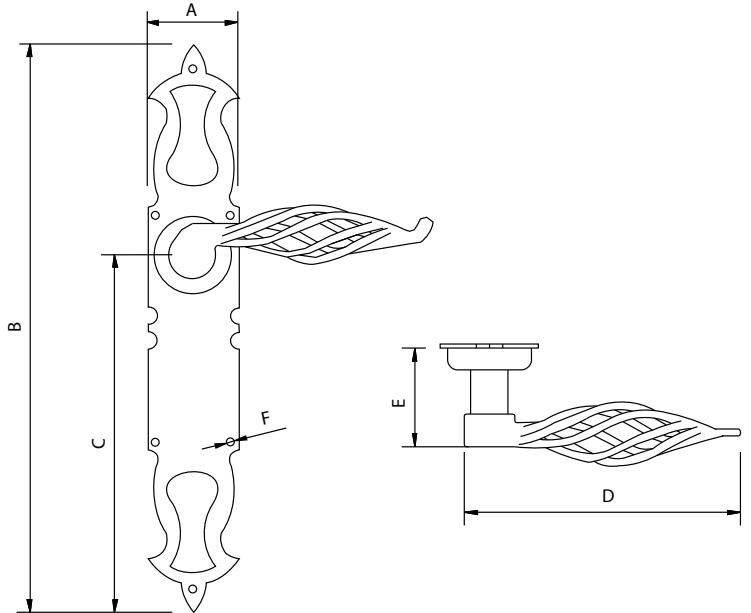

Código	A	B	C	D	E	F
73120	45	280	175	130	45	Ø4

Medidas en mm.