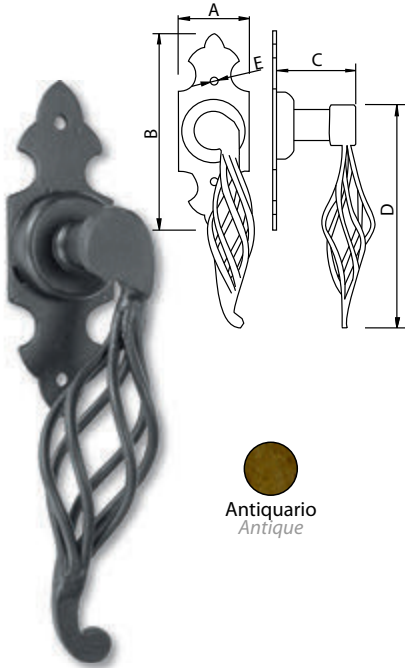

Medidas en mm.

Manilla-Pomo "Felipe II" - Handle

 Antiquario
Antique

Código	A	B	C	D	E	F
73239	46	310	3	190	50	Ø5

Medidas en mm.

Manivela Grisán Farolillo (dch-izq)
Handle for Windows (right-left)

Antiquario
Antique