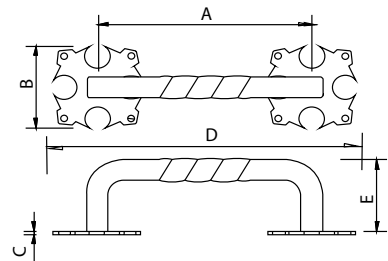

Manillón Latón Rústico - Aged Brass Handle

Código	A	B	C	D	E
76804	155	45	4	205	55

Medidas en mm.