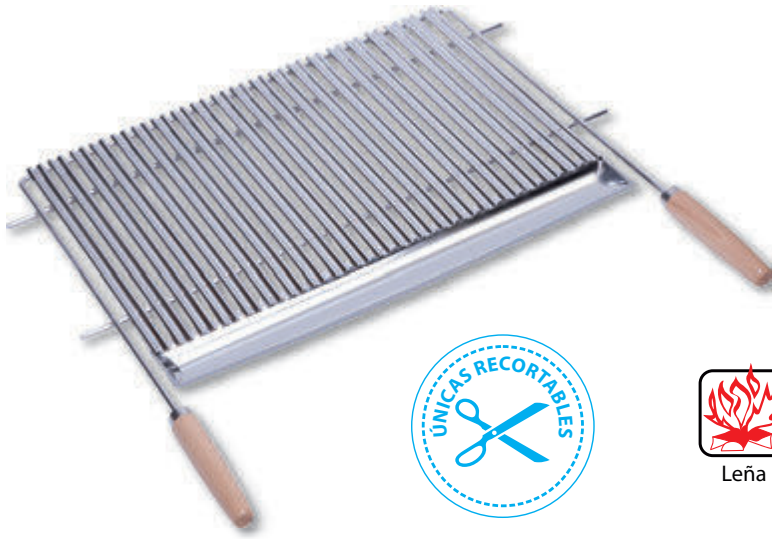

Leña

Carbón