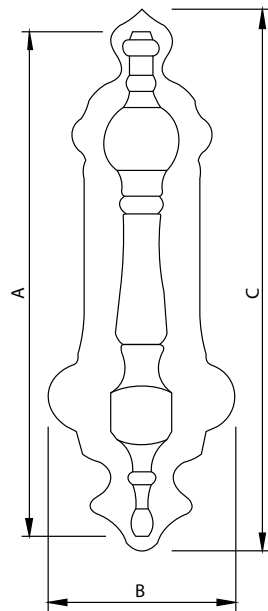

Llamador Columna Latón Patinado - *Patinated Brass Knocker*

Código	A	B	C
76731	160	65	180
76732	200	65	220

Medidas en mm.