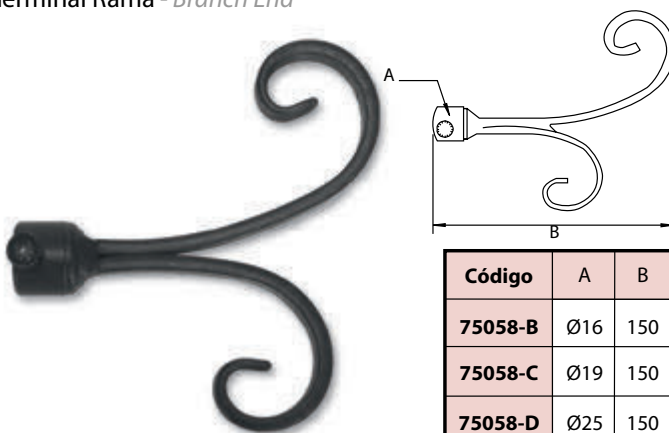

Terminal Rama - Branch End

Código	A	B
75058-B	Ø16	150
75058-C	Ø19	150
75058-D	Ø25	150

Medidas en mm.