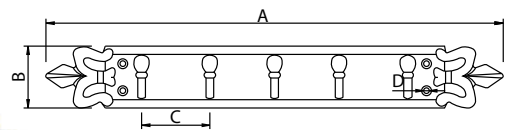

Percha Cinco Ganchos Latón - Brass Hook Rail

Código	A	B	C	D
76152	345	48	51	Ø4

Medidas en mm.