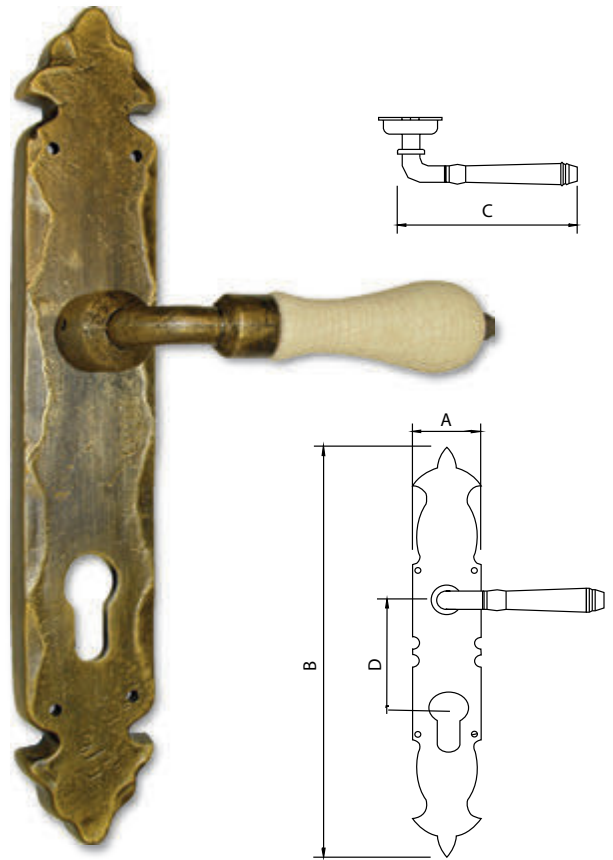

Manilla Latón Rústico - Aged Brass Handle

Código	A	B	C	D
76841	45	275	120	85

Medidas en mm.