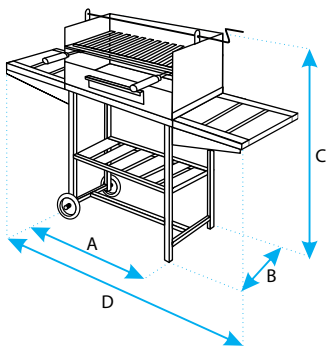

Barbacoas

Barbecue