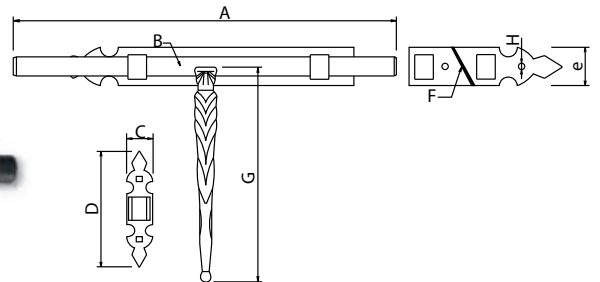

Código	A	B	C	D	E	F	G	H
73290	400	Ø25	40	110	50	4	280	Ø8
73291	500	Ø25	40	110	50	4	280	Ø8
73292	600	Ø25	40	110	50	4	280	Ø8
73293	700	Ø25	40	110	50	4	280	Ø8
73294	800	Ø25	40	110	50	4	280	Ø8

Medidas en mm.