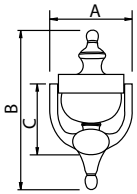

Llamador Latón Victoriano
Brass Victorian Knocker

Código	A	B	C
76062	90	200	100

Medidas en mm.

Llamador Latón Georgiano
Brass Georgian Knocker

Código	A	B	C
76063	90	200	100

Medidas en mm.

Llamador Manos Latón
Brass Knocker (hands)