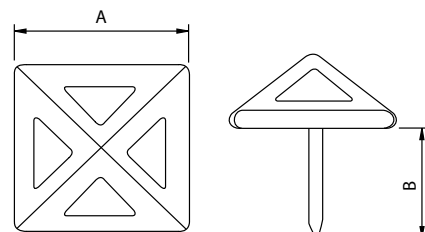

Código	A	B
77111	18	22

Medidas en mm.