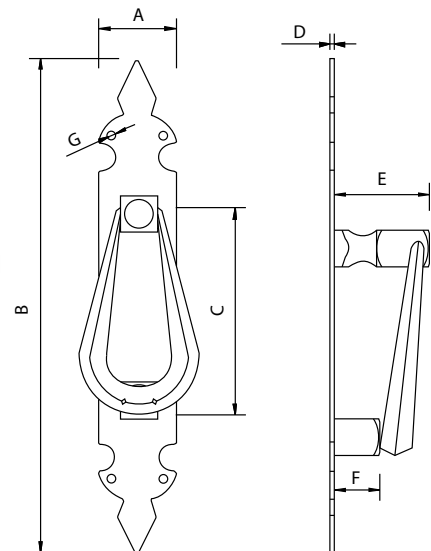

Código	A	B	C	D	E	F	G
73410	43	275	115	2	50	25	Ø4

Medidas en mm.