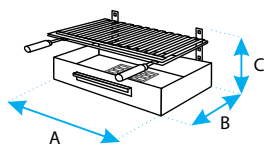

Código	A	B	C	Parrilla	⋈
71408	68	40	27	Hierro	0,25
71409	68	40	27	Inox	0,25

Medidas en cms.

Cod.-71408 - (68x40 cms.) con Parrilla Hierro
Cod.-71409 - (68x40 cms.) con Parrilla Inox
Cajón Barbacoa para Obra
Barbacue Drawer to Fix to the Wall