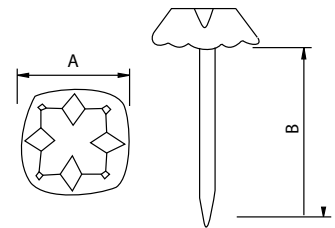

Tachuela Herraje - *Ironwork Tack*

Código	A	B
77071	8	17
77072	10	22

Medidas en mm.

L.- Latonado - *Brass Plated*

N.- Niquelado - *Nickel Plated*

P.- Pavonado - *Black*