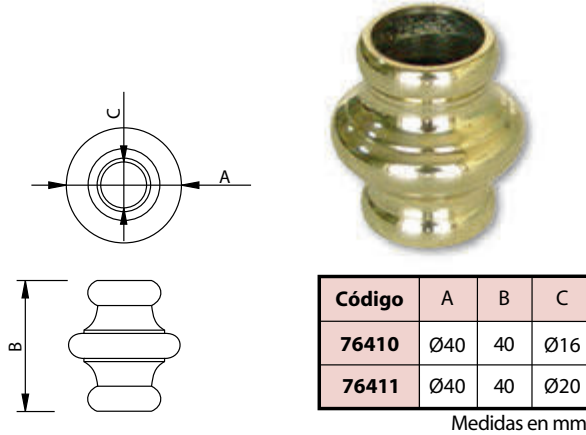

Código	A	B	C
76406	Ø40	75	Ø16
76407	Ø40	75	Ø20

Medidas en mm.

Macolla Cruceta Latón - Brass Decoration for Bars

Código	A	B	C
76408	70	190	Ø16
76409	70	190	Ø20

Medidas en mm.

Macollas Latón

Brass Decoration

Macolla Nudo Latón Lisa - Brass Decoration for Bars