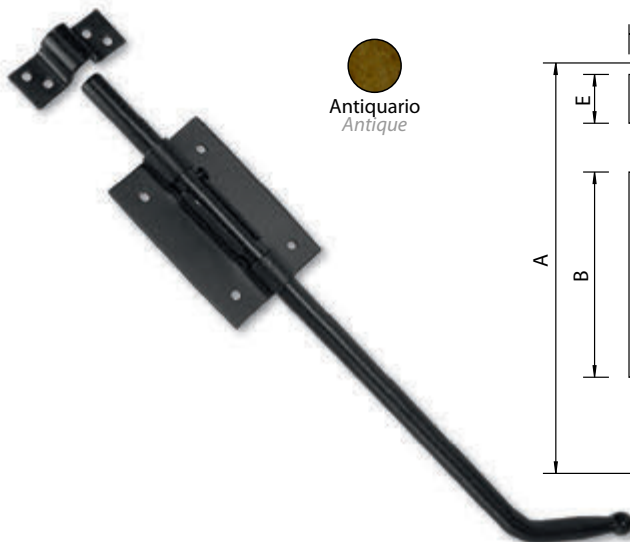

Pasador Forjado - Bolt

Antiquario
Antique