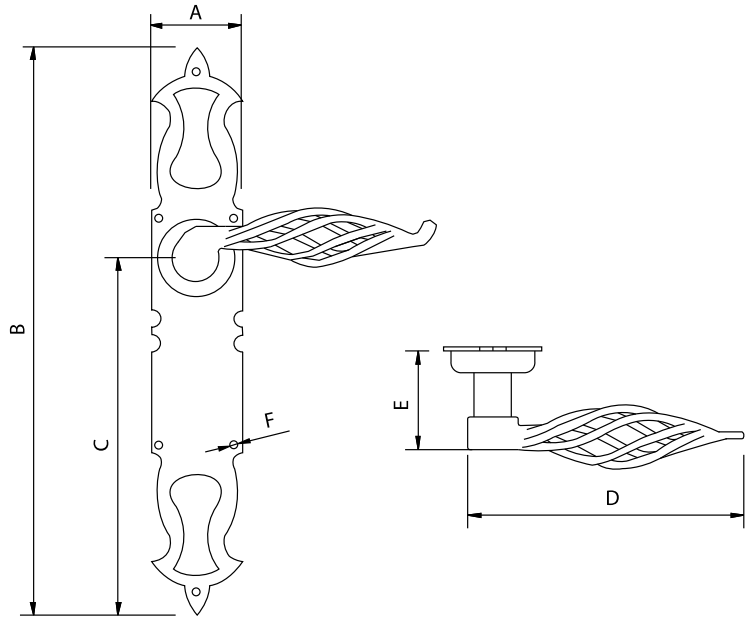

Manilla Farolillo - Handle

Antiquario
Antique