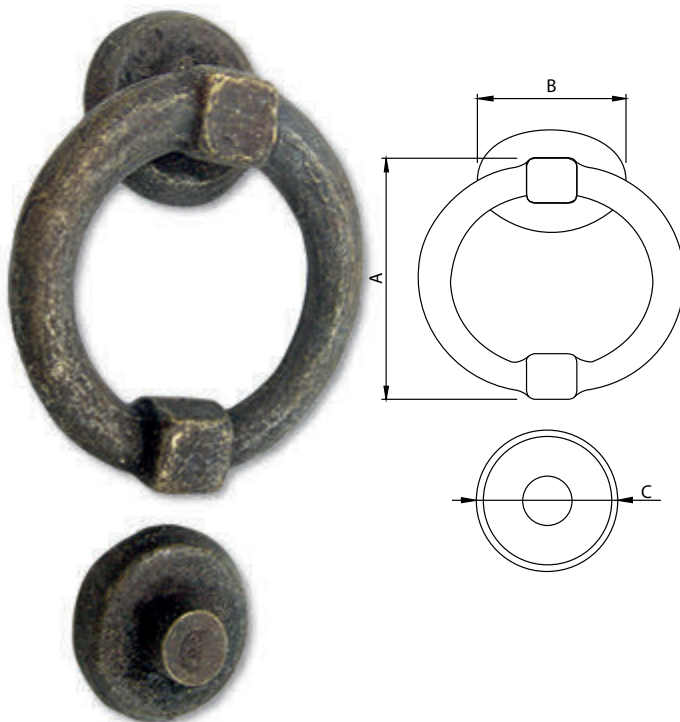

Llamador Latón Rústico - *Aged Brass Knocker*

Código	A	B
76640	210	150

Medidas en mm.

Llamador Latón Rústico - *Aged Brass Knocker*

Código	A	B	C
76641	165	90	45

Medidas en mm.

Llamador Latón Rústico - *Aged Brass Knocker*