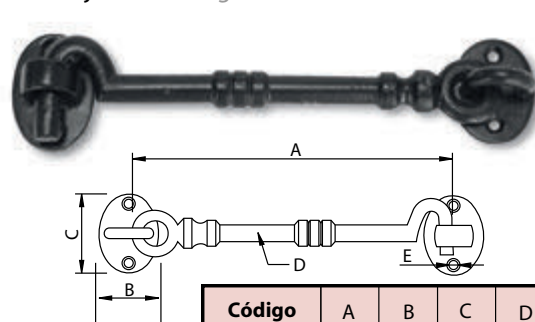

Aldabilla Forjada - Wrought Latch

Código	A	B	C	D	E
73976	100	28	36	Ø10	Ø4
73977	150	28	36	Ø10	Ø4
73978	200	28	36	Ø10	Ø4

Medidas en mm.