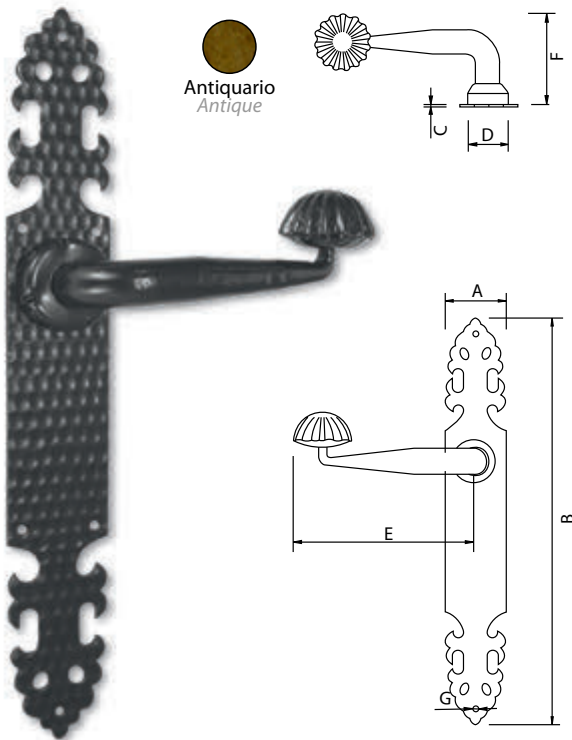

Manilla "Felipe II" - Handle

Código	A	B	C	D	E	F	G
73224	46	310	3	30	125	70	Ø5

Medidas en mm.

Manilla Forjada núm.5 - Handle