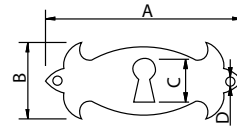

Keyhole and Latch

Escudo Bocallave
Plate with Keyhole

Antiquario
Antique

Código	A	B	C	D
73963	25	65	14	Ø4

Medidas en mm.

Escudo Bocallave
Plate with Keyhole

Antiquario
Antique

Código	A	B	C	D
73962	65	25	14	Ø4