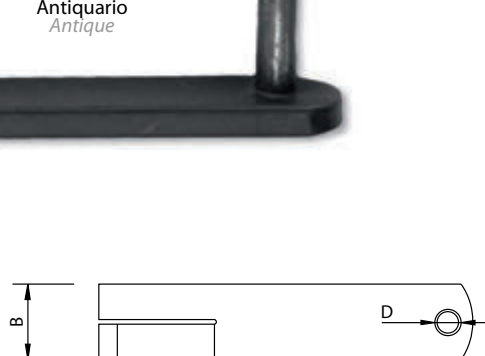

Código	A	B	C	D	E
74008	150	30	4	Ø10	40

Medidas en mm.