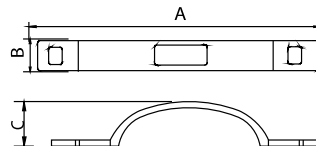

Código	A	B	C
78093	117	23	24

Medidas en mm.