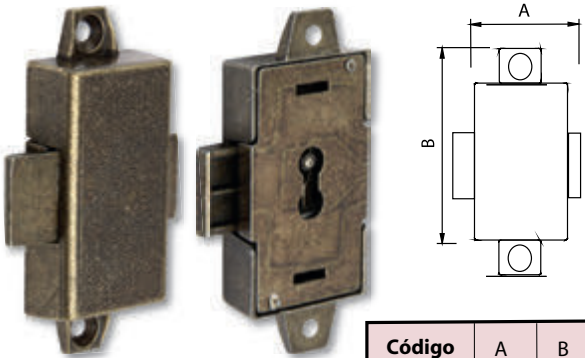

Cerradura, Bisagras y Pomos Latón

Locks with Key, Hinge and Brass Doorknob

Cerradura con Llave - Locks with Key

Código	A	B
78050	30	55

Medidas en mm.

Cod.-78110 - Falleba Cuero Armarios (2 mts.)
Closet Latch

Cerradura con Llave (Pala Larga) - Locks with Key