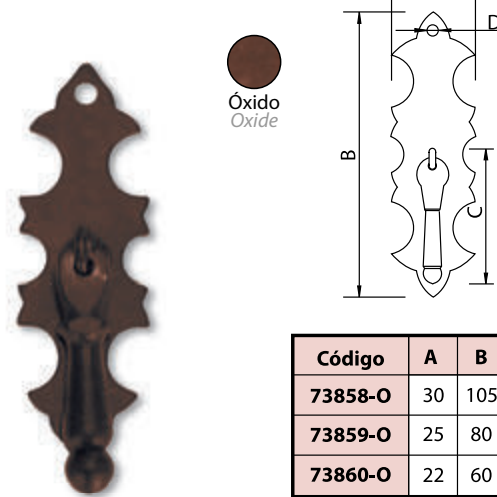

Medidas en mm.

Tirador Anilla - Ring Handle with Plate

Código	A	B	C	D
73866-O	30	105	Ø30	Ø4
73867-O	25	80	Ø30	Ø3
73868-O	22	60	Ø30	Ø3

Medidas en mm.

Tirador Péndulo - Drop Handle

Código	A	B	C	D
73858-O	30	105	50	Ø4
73859-O	25	80	50	Ø3
73860-O	22	60	50	Ø3