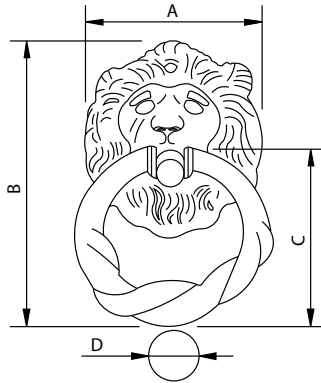

Código	A	B	C	D
73201	90	165	90	Ø28

Medidas en mm.

Llamador Victoriano - *Victorian Knocker*

Código	A	B	C
73202	90	200	100

Medidas en mm.

Llamador Georgiano - *Georgian Knocker*

Código	A	B	C
73203	90	200	100