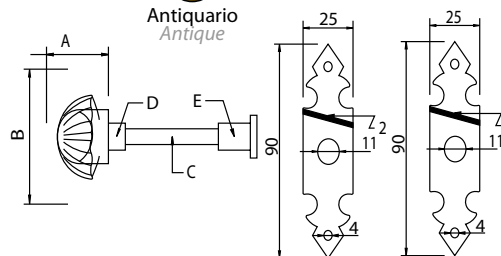

● Antiquario
Antique

Código	A	B	C	D	E
73087	35	40	6	Ø10	Ø10

Medidas en mm.