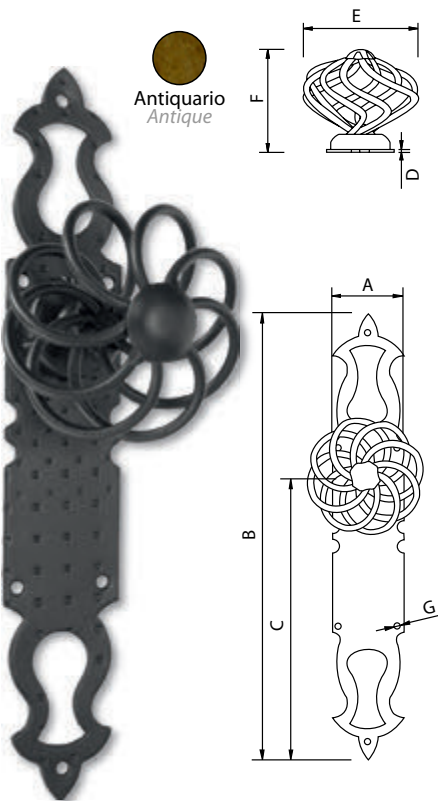

Código	A	B	C	D	E	F
73151	40	120	2	Ø75	65	Ø4

Medidas en mm.

Manilla-Pomo Farolillo - Handle

Código	A	B	C	D	E
73152	Ø60	2	Ø75	65	Ø4

Medidas en mm.

Manilla-Pomo Farolillo - Handle

Código	A	B	C	D	E	F	G
73150	45	280	175	2	Ø75	65	Ø4