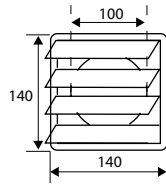

VENTANILLA SALIDA REDONDA VN17

Código	8431488	Medida Ø	Acabado				€uros
89033	890333	Ø100 mm	BL	-	1	50	
89057	890579	Ø120 mm	BL	-	1	30	

PVC

BLANCO

89033