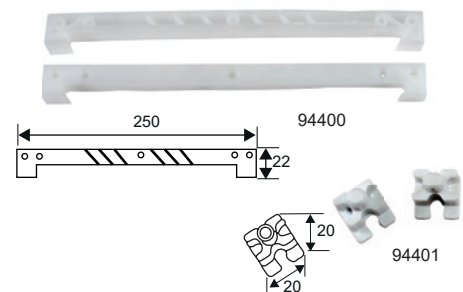

Incluye regletas - No incluye bandeja

Acero

ESCURREPLATOS ACOPLABLE ECR5

Código	8431488	Medida	Acabado				€uros
94402	944029	250 mm	BL	-	1	-	
94403	944036	250 mm	CB	-	1	-	

Para acoplar en el escurrevasos ECR4

Acero

Incluye regletas

ESCURREVASOS ECR4

Código	8431488	Módulo AxB	Acabado				€uros
94840	948409	400x230 mm	BL	-	1	-	
94845	948454	450x230 mm	BL	-	1	-	
94850	948508	500x230 mm	BL	-	1	-	
94860	948607	600x230 mm	BL	-	1	-	
94870	948706	700x230 mm	BL	-	1	-	
94880	948805	800x230 mm	BL	-	1	-	
94890	948904	900x230 mm	BL	-	1	-	
94810	948102	1000x230 mm	BL	-	1	-	
94760	947600	600x230 mm	CB	-	1	-	
94770	947709	700x230 mm	CB	-	1	-	
94780	947808	800x230 mm	CB	-	1	-	
94790	947907	900x230 mm	CB	-	1	-	

Acero

Incluye regletas

BANDEJA VIERTEAGUAS ECR7

Código	8431488	Módulo AxB	Acabado				€uros
94404	944043	450x245 mm	BL	-	1	20	
94405	944050	500x245 mm	BL	-	1	20	
94406	944067	600x245 mm	BL	-	1	20	
94407	944074	700x245 mm	BL	-	1	20	
94408	944081	800x245 mm	BL	-	1	20	
94409	944098	900x245 mm	BL	-	1	20	

ABS

Incluye regletas

SUJECIONES ECR6

Código	8431488	Tipo	Acabado				€uros
Caja 94400	944005	regleta	BL	-	24	240	
94401	944012	pivote	BL	-	50	500	

ABS

Precio individual

CUBERTERO CBT1

Código	8431488	Módulo/Medida	Acabado				€uros
94130	941301	300/235x480 mm	GR	-	1	-	
94135	941356	350/285x480 mm	GR	-	1	-	
94140	941400	400/335x480 mm	GR	-	1	-	
94145	941455	450/385x480 mm	GR	-	1	-	
94150	941509	500/435x480 mm	GR	-	1	-	
94160	941608	600/535x480 mm	GR	-	1	-	
94161	941615	700/635x480 mm	GR	-	1	-	
94162	941622	800/735x480 mm	GR	-	1	-	
	94163	941639	900/835x480 mm	GR	-	1	-
	94164	941646	1000/935x480 mm	GR	-	1	-
	94165	941653	1200/1135x480 mm	GR	-	1	-
	94230	942308	300/235x480 mm	BL	-	1	-
	94235	942353	350/285x480 mm	BL	-	1	-
	94240	942407	400/335x480 mm	BL	-	1	-
	94245	942452	450/385x480 mm	BL	-	1	-
	94250	942506	500/435x480 mm	BL	-	1	-
	94260	942605	600/535x480 mm	BL	-	1	-