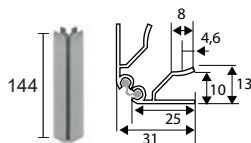

Código	8431488	Medida	Tipo				€uros
Caja 94174	941745	144 mm	AL	-	10	100	
94176	941769	144 mm	AL	-	10	100	

Regulable

94174: Aluminio - ZCL4
94176: PVC - ZCL3

94174