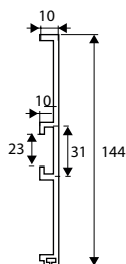

Incluye regletas - No incluye bandeja

Acero

ESCURREPLATOS ACOPLABLE ECR5

Código	8431488	Medida	Acabado				€uros
94402	944029	250 mm	BL	-	1	-	
94403	944036	250 mm	CB	-	1	-	

Para acoplar en el escurrevasos ECR4

Código	8431488	Medida	Acabado				€uros
94159	941592	144x4 mts	AL	-	1	10	

Incluye goma

PVC

No olvides poner una pinza, disponible en página 367

ZÓCALO ALUMINIO ZCL1

Código	8431488	Medida	Acabado				€uros
94148	941486	144x4 mts	AL	-	1	10	

Incluye goma

Aluminio

No olvides poner una pinza, disponible en página 367

RINCÓN ZÓCALO ZCL3/ZCL4

Código	8431488	Medida	Tipo				€uros
Caja 94174	941745	144 mm	AL	-	10	100	
94176	941769	144 mm	AL	-	10	100	