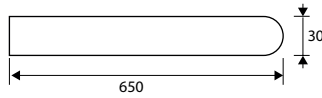

PVC

No guarda mano

TAPA ENCIMERA ENC1

	Código	8431488	Medida	Acabado				€uros
Blister	94149	941493	650x30 mm	AL	1	-	25	
	94151	941516	650x30 mm	BL	1	-	25	
	94152	941523	650x30 mm	NE	1	-	25	

Aluminio
 ALUMINIO
 BLANCO
 NEGRO