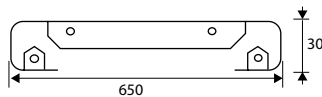

EXTENSIÓN ENCIMERA ENC3

	Código	8431488	Medida	Acabado				€uros
Blister	94156	941561	650x30 mm	AL	1	-	25	
	94157	941578	650x30 mm	BL	1	-	25	
	94158	941585	650x30 mm	NE	1	-	25	

Aluminio
ALUMINIO
BLANCO
NEGRO