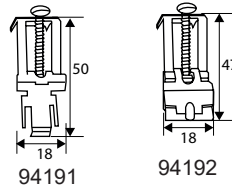

PROTECTOR FONDO FREGADERO PTR1

Código	8431488	Medida AxB	Acabado				€uros
	94112	941127	500x580 mm	AL	-	10	-
	94113	941134	600x580 mm	AL	-	10	-
	94114	941141	700x580 mm	AL	-	10	-
	94115	941158	800x580 mm	AL	-	10	-
	94116	941165	900x580 mm	AL	-	10	-
	94187	941875	1000x580 mm	AL	-	10	-

Aluminio

Incluye goma

ALUMINIO

JGO GRAPA SUJECIÓN FREGADERO GRP3/GRP4

Código	8431488	Medida	Acabado				€uros
	94191	941912	50x18 mm	NI	-	1	5
	94192	941929	47x18 mm	NI	-	1	5
Blister	92410	924106	50x18 mm	NI	1	-	10
	92411	924113	47x18 mm	NI	1	-	10

Acero

1 juego = 6 unidades

NIQUEL

94191

94192

BURLETE FREGADERO BLT12

Código	8431488	Medida	Acabado				€uros
	94193	941936	2x2,8 mm	GR	-	5	50
Blister	92412	924120	2x2,8 mm	GR	1	-	10

Caucho

GRIS

JGO PROTECTOR CAMPANA PTR2

Código	8431488	Medida AxB	Acabado				€uros
	94170	941707	235x330 mm	INOX	-	1	10
	94171	941714	235x330 mm	BL	-	1	10

94170: Acero Inoxidable

94171: Aluminio

INOX BLANCO