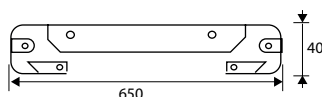

EXTENSIÓN ENCIMERA ENC6

	Código	8431488	Medida	Acabado				€uros
Blister	94190	941905	650x40 mm	AL	1	-	25