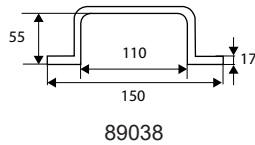

PVC

BLANCO

ABRAZADERA RECTANGULAR VN14

Código	8431488	Medida \square A x B	Acabado				€uros
89038	890388	\square 110x55 mm	BL	-	1	50	
89062	890623	\square 147x70 mm	BL	-	1	30	

PVC

BLANCO

EMBELLECEDOR REDONDO VN15