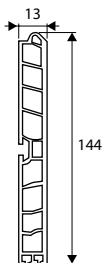

ZÓCALO PVC ZCL2

Código	8431488	Medida	Acabado				€uros
94159	941592	144x4 mts	AL	-	1	10	

Incluye goma

PVC

No olvides poner una pinza, disponible en página 367

ZÓCALO ALUMINIO ZCL1

Código	8431488	Medida	Acabado				€uros
94148	941486	144x4 mts	AL	-	1	10	

Incluye goma

Aluminio

No olvides poner una pinza, disponible en página 367

RINCÓN ZÓCALO ZCL3/ZCL4

Código	8431488	Medida	Tipo				€uros
Caja 94174	941745	144 mm	AL	-	10	100	
94176	941769	144 mm	AL	-	10	100	

Regulable

94174: Aluminio - ZCL4
94176: PVC - ZCL3

PROTECTOR ZÓCALO MADERA PTR7

Código	8431488	Medida	Acabado				€uros
94173	941738	19 mm	TR	-	5	-	

No incluye zócalo

PVC