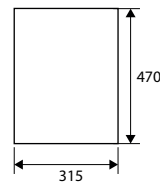

PROTECTOR COSTADO FRIGO PTR4

	Código	8431488	Tablero	Acabado				€uros
	94182	941820	19 mm	INOX	-	1	10	

Acero Inoxidable