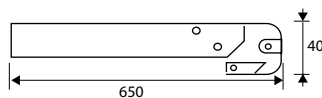

UNIÓN ENCIMERA ENC5

	Código	8431488	Medida	Acabado				€uros
Blister	94189	941899	650x40 mm	AL	1	-	25	

Aluminio
ALUMINIO