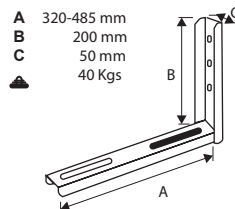

Acero

Extensible 320-485 mm

COPETE CLASSIC CPT1

Código	8431488	Medida	Acabado				€uros
94117	941172	4 mts	AL	-	5	-	
94118	941189	4 mts	BL	-	5	-	
94119	941196	4 mts	NE	-	5	-	

Aluminio

ESQUINA COPETE CLASSIC CPT1