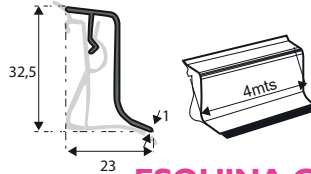

Acero

Extensible 320-485 mm

COPETE CLASSIC CPT1

Código	8431488	Medida	Acabado				€uros
94117	941172	4 mts	AL	-	5	-	
94118	941189	4 mts	BL	-	5	-	
94119	941196	4 mts	NE	-	5	-	

Aluminio

ESQUINA COPETE CLASSIC CPT1