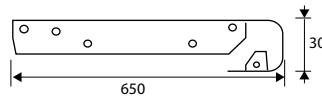

UNIÓN ENCIMERA ENC2

	Código	8431488	Medida	Acabado				€uros
Blister	94153	941530	650x30 mm	AL	1	-	25	
	94154	941547	650x30 mm	BL	1	-	25	
	94155	941554	650x30 mm	NE	1	-	25	

Aluminio
ALUMINIO
BLANCO
NEGRO