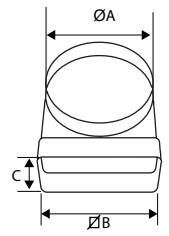

CODO 90° MIXTO VN12

Código	8431488	Medida $\text{A}\varnothing$ x B ∇ x C	Acabado				€uros
89030	890302	$\varnothing$100x∇110x55 mm	BL	-	1	50	
89054	890548	$\varnothing$120x∇147x70 mm	BL	-	1	10	
89078	890784	$\varnothing$150x∇170x90 mm	BL	-	1	15