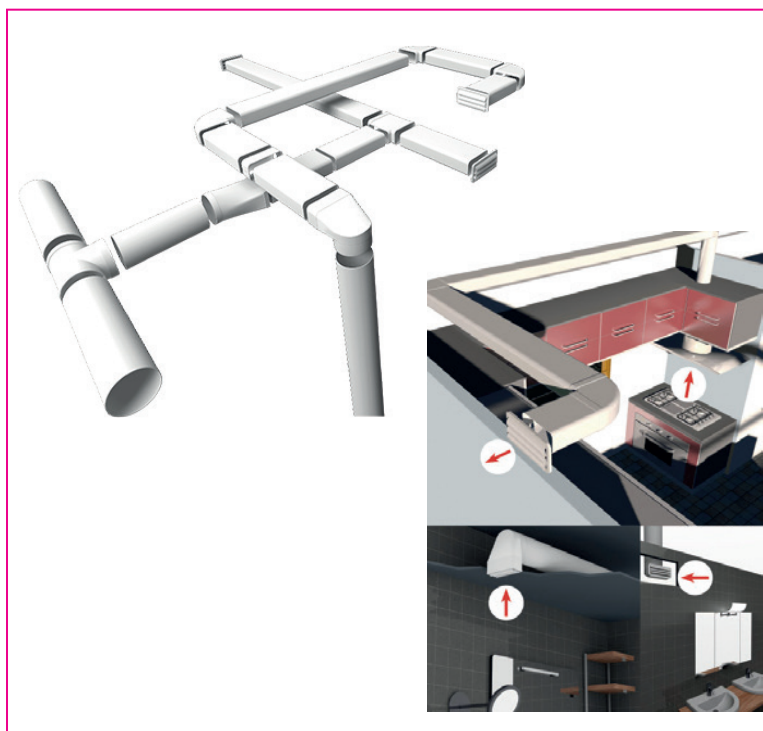

Ø 100 mm – 110 x 55 mm

Recomendada para campanas extractoras de ≤, 400 m³/h (equivalente extracción 100 mm). Permite la perfecta integración en falsos techos y cornisas de los muebles de cocina con un hueco mínimo de 6 cm entre techo y cornisa (tubo rectangular).

Ø 120 mm – 147 x 70 mm

Recomendada para campanas extractoras de 400 a 600 m³/h (equivalente extracción 120 - 125 mm). Permite la perfecta integración en falsos techos y cornisas de los muebles de cocina con un hueco mínimo de 8 cm entre techo y cornisa (tubo rectangular). Disminución de la sonoridad de la campana a bajo y alto rendimiento.

Ø 150 mm – 170 x 90 mm

Recomendada para campanas extractoras de una evacuación de ≥ 600 m³/h (equivalente extracción 150 mm). Permite la perfecta integración en falsos techos y cornisas de los muebles de cocina. Disminución de la sonoridad de la campana a bajo y alto rendimiento.

TUBO REDONDO VN2