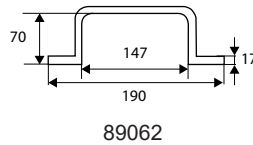

PVC

BLANCO

ABRAZADERA RECTANGULAR VN14

Código	8431488	Medida \square A x B	Acabado				€uros
89038	890388	\square 110x55 mm	BL	-	1	50	
89062	890623	\square 147x70 mm	BL	-	1	30	

PVC

BLANCO

EMBELLECEDOR REDONDO VN15