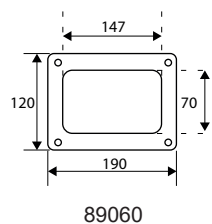

EMBELLECEDOR RECTANGULAR VN16

Código	8431488	Medida $\square$ A x B	Acabado				€uros
89036	890364	$\square$110x55 mm	BL	-	1	50	
89060	890609	$\square$147x70 mm	BL	-	1	30	

PVC

BLANCO