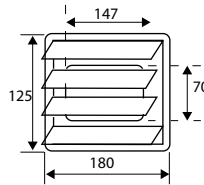

VENTANILLA SALIDA REDONDA VN17

Código	8431488	Medida Ø	Acabado				€uros
89033	890333	Ø100 mm	BL	-	1	50	
89057	890579	Ø120 mm	BL	-	1	30	

PVC

BLANCO

VENTANILLA SALIDA RECTANGULAR VN18

Código	8431488	Medida ∇ A x B	Acabado				€uros
89034	890340	∇110x55 mm	BL	-	1	50	
89058	890586	∇147x70 mm	BL	-	1	30	

PVC

BLANCO

89058

VENTANILLA MIXTA VN19

Código	8431488	Medida	Acabado				€uros
89081	890814	Ø150/ ∇170x90 mm	BL	-	1	15	

PVC

BLANCO

Válido para tubo redondo y rectangular