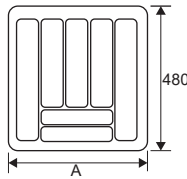

ABS

Incluye regletas

SUJECIONES ECR6

Código	8431488	Tipo	Acabado				€uros
Caja 94400	944005	regleta	BL	-	24	240	
94401	944012	pivote	BL	-	50	500	

ABS

Precio individual

CUBERTERO CBT1

Código	8431488	Módulo/Medida	Acabado				€uros
94130	941301	300/235x480 mm	GR	-	1	-	
94135	941356	350/285x480 mm	GR	-	1	-	
94140	941400	400/335x480 mm	GR	-	1	-	
94145	941455	450/385x480 mm	GR	-	1	-	
94150	941509	500/435x480 mm	GR	-	1	-	
94160	941608	600/535x480 mm	GR	-	1	-	
94161	941615	700/635x480 mm	GR	-	1	-	
94162	941622	800/735x480 mm	GR	-	1	-	
	94163	941639	900/835x480 mm	GR	-	1	-
	94164	941646	1000/935x480 mm	GR	-	1	-
	94165	941653	1200/1135x480 mm	GR	-	1	-
	94230	942308	300/235x480 mm	BL	-	1	-
	94235	942353	350/285x480 mm	BL	-	1	-
	94240	942407	400/335x480 mm	BL	-	1	-
	94245	942452	450/385x480 mm	BL	-	1	-
	94250	942506	500/435x480 mm	BL	-	1	-
	94260	942605	600/535x480 mm	BL	-	1	-