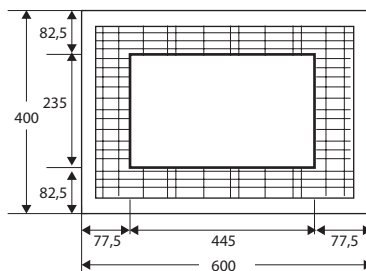

MARCO MICROONDAS MCR1

	Código	8431488	Medida	Acabado				€uros
	94505	945057	600x400 mm	BL	-	1	12	
	94506	945064	600x400 mm	INOX	-	1	12	
	94507	945071	600x400 mm	NE	-	1	12	
	94508	945088	600x400 mm	EI	-	1	12	

ABS

Autocortable

94505

94506

94507

94508

SOPORTE MICROONDAS MCR2

	Código	8431488	Peso	Acabado				€uros
Caja	80451	804514	40 Kgs	BL	-	1	11	
	80452	804521	40 Kgs	GR	-	1	11	

Acero

Extensible 320-485 mm