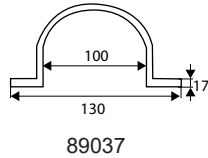

ABRAZADERA REDONDA VN13

Código	8431488	Medida Ø	Acabado				€uros
89037	890371	Ø100 mm	BL	-	1	50	
89061	890616	Ø120 mm	BL	-	1	30	

PVC

BLANCO