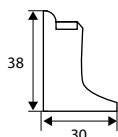

TAPA COPETE CLASSIC CPT1

Código	8431488	Mano	Acabado				€uros
Caja	94126	941264	derecha	AL	-	25	625
	94127	941271	izquierda	AL	-	25	625
	94128	941288	derecha	BL	-	25	625
	94129	941295	izquierda	BL	-	25	625
	94131	941318	derecha	NE	-	25	625
	94132	941325	izquierda	NE	-	25	625
Blister	91115	911151	dcha/izda	AL	1+1	-	10
	91116	911168	dcha/izda	BL	1+1	-	10
	91117	911175	dcha/izda	NE	1+1	-	10