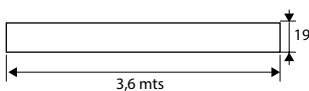

Regulable

94174: Aluminio - ZCL4
94176: PVC - ZCL3

94174

94176

PROTECTOR ZÓCALO MADERA PTR7

Código	8431488	Medida	Acabado				€uros
94173	941738	19 mm	TR	-	5	-	

No incluye zócalo

PVC