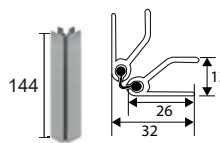

94176

PROTECTOR ZÓCALO MADERA PTR7