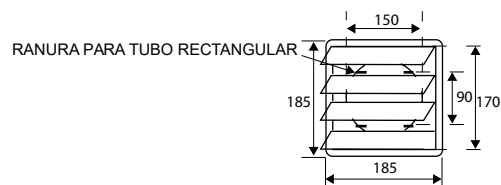

PVC

BLANCO

Válido para tubo redondo y rectangular

REJILLA EMPOTRAR RJV3

	Código	8431488	Medida AxB	Acabado				€uros
	89003	890036	160x160 mm	BL	-	1	100	
	89002	890029	160x160 mm	AL	-	1	100	
	89001	890012	120x240 mm	BL	-	1	80	