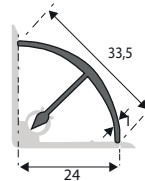

COPETE ROUND CPT2

	Código	8431488	Medida	Acabado				€uros
	94133	941332	4 mts	AL	-	5	-	
	94134	941349	4 mts	BL	-	5	-	

Aluminio