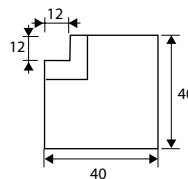

RINCÓN COPETE ROUND CPT2

	Código	8431488	Tipo	Acabado				€uros
Caja	94137	941370	40x40 mm	AL	-	25	125	
	94138	941387	40x40 mm	BL	-	25	125	
Blister	91112	911120	40x40 mm	AL	2	-	10	
	91113	911137	40x40 mm	BL	2	-	10	

PVC