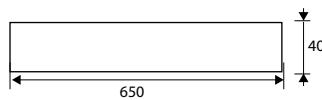

TAPA ENCIMERA ENC4

	Código	8431488	Medida	Acabado				€uros
Blister	94188	941882	650x40 mm	AL	1	-	25	

Aluminio
ALUMINIO