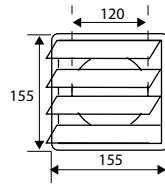

VENTANILLA SALIDA REDONDA VN17

Código	8431488	Medida Ø	Acabado				€uros
89033	890333	Ø100 mm	BL	-	1	50	
89057	890579	Ø120 mm	BL	-	1	30	

PVC

BLANCO

89057

VENTANILLA SALIDA RECTANGULAR VN18

Código	8431488	Medida ∇ A x B	Acabado				€uros
89034	890340	∇110x55 mm	BL	-	1	50	
89058	890586	∇147x70 mm	BL	-	1	30	

PVC

BLANCO

VENTANILLA MIXTA VN19

Código	8431488	Medida	Acabado				€uros
89081	890814	Ø150/ ∇170x90 mm	BL	-	1	15	

PVC

BLANCO

Válido para tubo redondo y rectangular