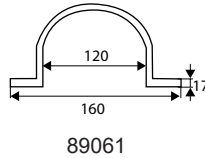

ABRAZADERA REDONDA VN13

Código	8431488	Medida Ø	Acabado				€uros
89037	890371	Ø100 mm	BL	-	1	50	
89061	890616	Ø120 mm	BL	-	1	30	

PVC

BLANCO