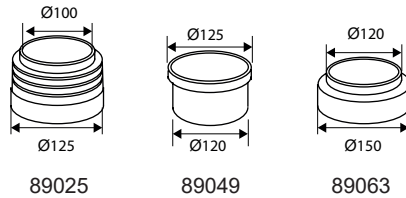

ARO REDUCTOR VN3

Código	8431488	Medida	Acabado				€uros
89025	890258	Ø125-100 mm	BL	-	1	50	
89049	890494	Ø125-120 mm	BL	-	1	30	
89063	890630	Ø150-120 mm	BL	-	1	30	

PVC

BLANCO