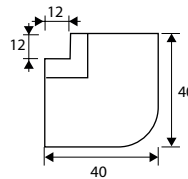

ESQUINA COPETE ROUND CPT2

	Código	8431488	Medida	Acabado				€uros
Caja	94141	941417	40x40 mm	AL	-	25	125	
	94142	941424	40x40 mm	BL	-	25	125	
Blister	91106	911069	40x40 mm	AL	2	-	10	
	91107	911076	40x40 mm	BL	2	-	10	

PVC