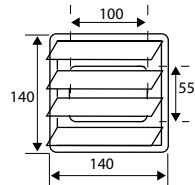

VENTANILLA SALIDA RECTANGULAR VN18

Código	8431488	Medida ∇ A x B	Acabado				€uros
89034	890340	∇110x55 mm	BL	-	1	50	
89058	890586	∇147x70 mm	BL	-	1	30	

PVC

BLANCO

89034