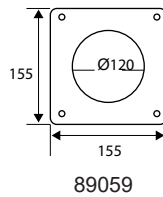

EMBELLECEDOR REDONDO VN15

Código	8431488	Medida Ø	Acabado				€uros
89035	890357	Ø100 mm	BL	-	1	50	
89059	890593	Ø120 mm	BL	-	1	30	

PVC

BLANCO