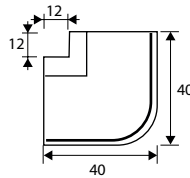

ESQUINA COPETE CLASSIC CPT1

Código	8431488	Medida	Acabado				€uros
Caja	94123	941233	40x40 mm	AL	-	25	125
	94124	941240	40x40 mm	BL	-	25	125
	94125	941257	40x40 mm	NE	-	25	125
Blister	91103	911038	40x40 mm	AL	2	-	10
	91104	911045	40x40 mm	BL	2	-	10
	91105	911052	40x40 mm	NE	2	-	10