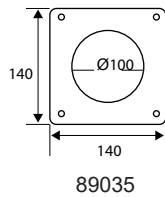

EMBELLECEDOR REDONDO VN15

Código	8431488	Medida Ø	Acabado				€uros
89035	890357	Ø100 mm	BL	-	1	50	
89059	890593	Ø120 mm	BL	-	1	30	

PVC

BLANCO