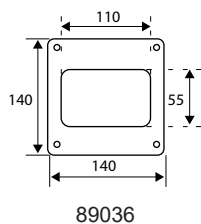

EMBELLECEDOR RECTANGULAR VN16

Código	8431488	Medida $\square$ A x B	Acabado				€uros
89036	890364	$\square$110x55 mm	BL	-	1	50	
89060	890609	$\square$147x70 mm	BL	-	1	30	

PVC

BLANCO