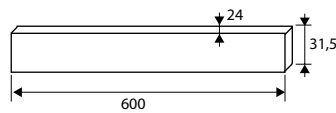

PROTECTOR VITROCERÁMICA/GAS PTR5

	Código	8431488	Tipo/Medida AxBxC	Acabado				€uros
Caja	94183	941837	Vitro/605x525x29 mm	INOX	-	1	-	
	94184	941844	Gas/605x525x58 mm	INOX	-	1	-	

Acero Inoxidable

SALVA ENCIMERA PTR6

	Código	8431488	Tipo/ Medida	Acabado				€uros
	94185	941851	Plano/470x315 mm	INOX	-	1	-	
	94186	941868	Curvo/470x315 mm	INOX	-	1	-	

Acero Inoxidable

PROTECTOR COSTADO FRIGO PTR4

	Código	8431488	Tablero	Acabado				€uros
	94182	941820	19 mm	INOX	-	1	10	

Acero Inoxidable

PROTECTOR COSTADO FRIGO PTR3

	Código	8431488	Tablero	Acabado				€uros
	94172	941721	19 mm	EI	-	1	10	

PVC