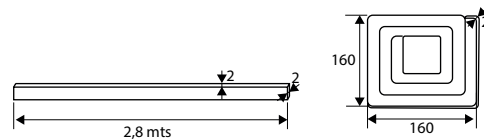

PROTECTOR FONDO FREGADERO PTR1

Código	8431488	Medida AxB	Acabado				€uros
	94112	941127	500x580 mm	AL	-	10	-
	94113	941134	600x580 mm	AL	-	10	-
	94114	941141	700x580 mm	AL	-	10	-
	94115	941158	800x580 mm	AL	-	10	-
	94116	941165	900x580 mm	AL	-	10	-
	94187	941875	1000x580 mm	AL	-	10	-

Aluminio

Incluye goma

ALUMINIO

JGO GRAPA SUJECIÓN FREGADERO GRP3/GRP4

Código	8431488	Medida	Acabado				€uros
	94191	941912	50x18 mm	NI	-	1	5
	94192	941929	47x18 mm	NI	-	1	5
Blister	92410	924106	50x18 mm	NI	1	-	10
	92411	924113	47x18 mm	NI	1	-	10

Acero

1 juego = 6 unidades

NIQUEL

94191

94192

BURLETE FREGADERO BLT12

Código	8431488	Medida	Acabado				€uros
	94193	941936	2x2,8 mm	GR	-	5	50
Blister	92412	924120	2x2,8 mm	GR	1	-	10

Caucho

GRIS

JGO PROTECTOR CAMPANA PTR2

Código	8431488	Medida AxB	Acabado				€uros
	94170	941707	235x330 mm	INOX	-	1	10
	94171	941714	235x330 mm	BL	-	1	10

94170: Acero Inoxidable

94171: Aluminio

INOX BLANCO