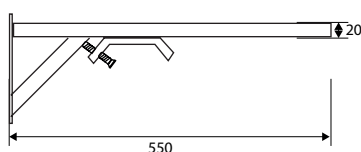

### TENEDERO PARED TND1

	Código	8431488	Medida	Acabado				€uros
	<b>89083</b>	890838	550x20 mm	BL	-	1	20	
	<b>89084</b>	890845	550x20 mm	NE	-	1	20	

Acero

Precio unitario