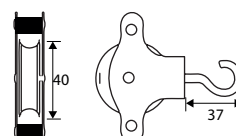

### POLEA TENDER C/GANCHO POL5

	Código	8431488	Medida	Acabado				€uros
Caja	<b>89071</b>	890715	40 mm	ZN	-	25	250	
Blister	<b>91888</b>	918884	40 mm	ZN	2	-	10	

Zamak

### POLEA TENDER C/GANCHO POL6

	Código	8431488	Medida	Acabado				€uros
Caja	<b>89070</b>	890708	40 mm	ZN	-	25	250	
Blister	<b>91887</b>	918877	40 mm	ZN	2	-	10	

Nylon