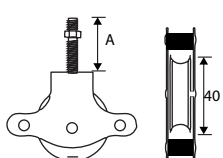

POLEA TENDER C/TUERCA POL1

	Código	8431488	Medida A	Acabado				€uros
Caja	89021	890210	40 mm	ZN	-	25	250	
	89022	890227	60 mm	ZN	-	25	250	
Blister	91156	911564	40 mm	ZN	2	-	10	
	91157	911571	60 mm	ZN	2	-	10