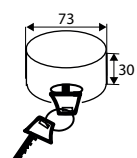

CERRADURA P/CANDADO FURGONETA CN7

	Código	8431488	Medida	Acabado				€uros
<i>Blister</i>	13364	133645	73 mm	CB	1	-	10