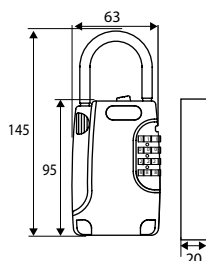

GUARDALLAVES CANDADO C/COMBINACIÓN CN10

	Código	8431488	Medida	Acabado				€uros
Caja	13303	133034	145x63x20 mm	GR/NE	-	1	50	

Acero

GRIS/
NEGRO