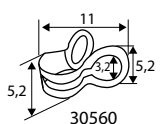

ENGANCHE CADENA BOLAS CDN8

	Código	8431488	Medida	Acabado				€uros
Caja	30560	305608	3,2 mm	CB	-	100	2500	
	30561	305615	4 mm	CB	-	100	2500