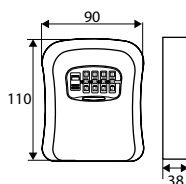

### GUARDALLAVES CAJA C/COMBINACIÓN CN9

	Código	8431488	Medida	Acabado				€uros
Caja	13302	133027	110x90 mm	GR/NE	-	1	30	

Acero

GRIS/  
NEGRO