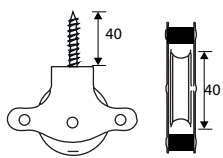

POLEA TENDER TORNILLO POL3

	Código	8431488	Medida	Acabado				€uros
Caja	89018	890180	40 mm	ZN	-	25	250	
Blister	91153	911533	40 mm	ZN	2	-	10