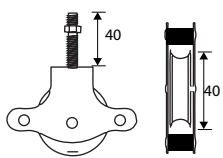

POLEA TENDER C/TUERCA POL7

	Código	8431488	Medida	Acabado				€uros
Caja	89087	890876	40 mm	INOX	-	25	250	
Blister	92265	922652	40 mm	INOX	2	-	10