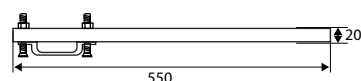

TENEDERO BALCÓN TND2

	Código	8431488	Medida	Acabado				€uros
	89085	890852	550x20 mm	BL	-	1	20	
	89086	890869	550x20 mm	NE	-	1	20	

Acero

Precio unitario