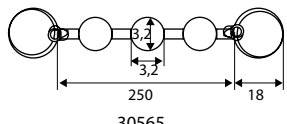

CADENA BOLAS MONTADA CDN8

	Código	8431488	Medida	Acabado				€uros
Caja	30565	305653	3,2x250 mm	CB	-	25	625	
	30566	305660	4x400 mm	CB	-	25	625	
	92408	924083	3,2x250 mm	CB	1	-	10	
	92409	924090	4x400 mm	CB	1	-	10