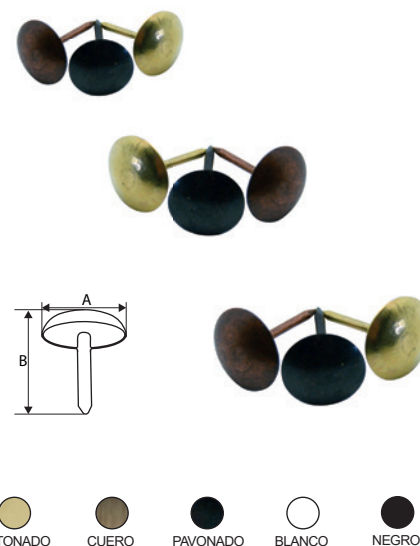

LATONADO

CUERO

PAVONADO

BLANCO

NEGRO

CASCABEL LATÓN CCB1

	Código	8431488	Medida A	Acabado				€uros
Caja	11833	118338	8 mm	NI	-	100	2500	
	11834	118345	11 mm	NI	-	100	2500	
	11835	118352	13 mm	NI	-	100	2500	
	11836	118369	15 mm	NI	-	100	1000	
	11837	118376	17 mm	NI	-	50	500	
	11838	118383	20 mm	NI	-	50	250	
Blister	92254	922546	8 mm	NI	20	-	10	
	92255	922553	11 mm	NI	18	-	10	
	92256	922560	13 mm	NI	16	-	10	
	92257	922577	15 mm	NI	14	-	10	
	92258	922584	17 mm	NI	12	-	10	
	92259	922591	20 mm	NI	10	-	10	

Latón

NIQUEL