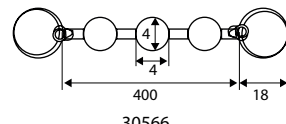

CADENA BOLAS MONTADA CDN8

	Código	8431488	Medida	Acabado				€uros
Caja	30565	305653	3,2x250 mm	CB	-	25	625	
	30566	305660	4x400 mm	CB	-	25	625	
	92408	924083	3,2x250 mm	CB	1	-	10	
	92409	924090	4x400 mm	CB	1	-	10