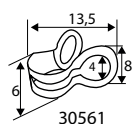

ENGANCHE CADENA BOLAS CDN8

	Código	8431488	Medida	Acabado				€uros
Caja	30560	305608	3,2 mm	CB	-	100	2500	
	30561	305615	4 mm	CB	-	100	2500