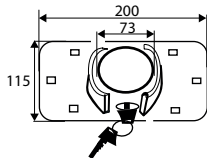

CANDADO FURGONETA CN7

	Código	8431488	Medida	Acabado				€uros
<i>Blister</i>	13298	132983	73 mm	CB	1	-	10