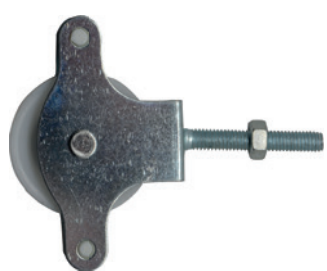

POLEA TENDER C/TUERCA POL2

	Código	8431488	Medida A	Acabado				€uros
Caja	89019	890197	40 mm	ZN	-	25	250	
	89020	890203	60 mm	ZN	-	25	250	
Blister	91154	911540	40 mm	ZN	2	-	10	
	91155	911557	60 mm	ZN	2	-	10	

Nylon
 ZINCADO