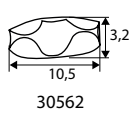

ENGANCHE LLAVERO CADENA CDN8

	Código	8431488	Medida	Acabado				€uros
Caja	30562	305622	3,2 mm	CB	-	100	2500	
	30563	305639	4 mm	CB	-	100	2500