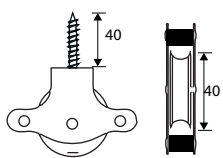

POLEA TENDER TORNILLO POL4

	Código	8431488	Medida	Acabado				€uros
Caja	89017	890173	40 mm	ZN	-	25	250	
Blister	91152	911526	40 mm	ZN	2	-	10