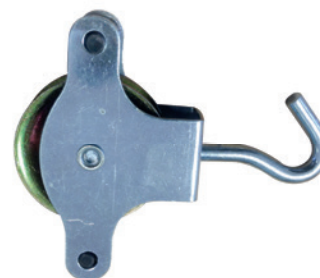

### POLEA TENDER C/GANCHO POL5

	Código	8431488	Medida	Acabado				€uros
Caja	<b>89071</b>	890715	40 mm	ZN	-	25	250	
Blister	<b>91888</b>	918884	40 mm	ZN	2	-	10	

Zamak