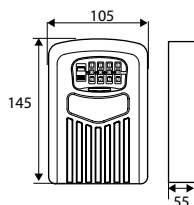

GUARDALLAVES CAJA C/COMBINACIÓN CN11

	Código	8431488	Medida	Acabado				€uros
Caja	13344	133447	145x105 mm	GR/NE	-	1	20	

Acero

GRIS/
NEGRO