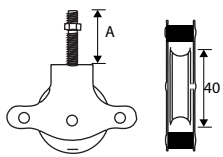

POLEA TENDER C/TUERCA POL2

	Código	8431488	Medida A	Acabado				€uros
Caja	89019	890197	40 mm	ZN	-	25	250	
	89020	890203	60 mm	ZN	-	25	250	
Blister	91154	911540	40 mm	ZN	2	-	10	
	91155	911557	60 mm	ZN	2	-	10