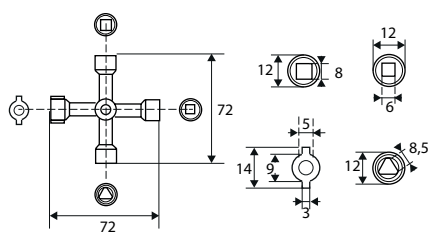

LLAVE MULTIPLE CONTADOR LLV4

	Código	8431488	Medida	Acabado				€uros
Caja	13367	133676	72x72 mm	NI	-	10	240	
Blíster	92417	924175	72x72 mm	NI	1	-	10	

Zamak
NIQUEL