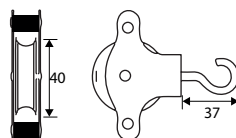

### POLEA TENDER C/GANCHO POL5

	Código	8431488	Medida	Acabado				€uros
Caja	<b>89071</b>	890715	40 mm	ZN	-	25	250	
Blister	<b>91888</b>	918884	40 mm	ZN	2	-	10	

Zamak