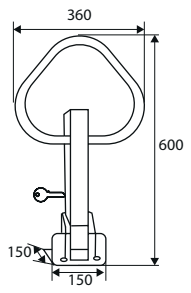

CADENA RECTA LISA CDN1