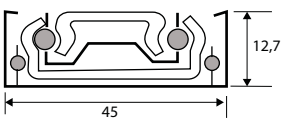

JGO GUÍA TELESCÓPICA PUSH 45 MM GC8

Código	8431488	Medida	Acabado				€uros
73012	730127	45x300 mm	ZN	-	1	15	
73005	730059	45x350 mm	ZN	-	1	15	
73006	730066	45x400 mm	ZN	-	1	15	
73007	730073	45x450 mm	ZN	-	1	15	
73008	730080	45x500 mm	ZN	-	1	15	
73009	730097	45x550 mm	ZN	-	1	15	