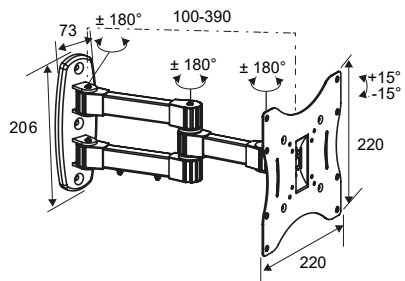

SOPORTE TV LCD 17"- 37" STV1

	Código	8431488	Medida	Acabado				€uros
Caja	31277	312774	17"- 37"	NE	-	1	10	

Acero
●
NEGRO

SOPORTE TV LCD 17"- 37" STV2

	Código	8431488	Medida	Acabado				€uros
Caja	31278	312781	17"- 37"	NE	-	1	10	

Acero
●
NEGRO

SOPORTE TV LCD 17"- 37" STV3

	Código	8431488	Medida	Acabado				€uros
Caja	31279	312798	17"- 37"	NE	-	1	6	

Acero
●
NEGRO