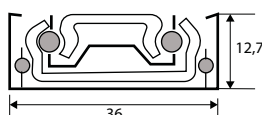

JGO GUÍA CAJÓN TELESCÓPICA 36 MM GC4

Código	843 1488	Medida	Acabado				€uros
73030	730301	36x300 mm	ZN	-	1	15	
73035	730356	36x350 mm	ZN	-	1	15	
73040	730400	36x400 mm	ZN	-	1	15	
73045	730455	36x450 mm	ZN	-	1	15	
73050	730509	36x500 mm	ZN	-	1	15	

Acero

ZINCADO