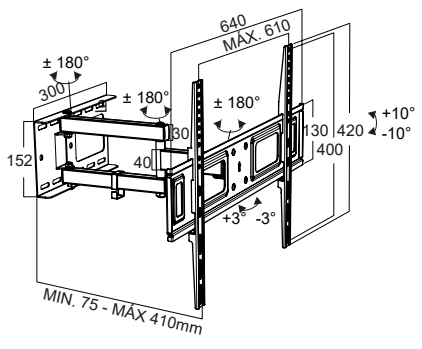

SOPORTE TV LCD 30"- 63" STV6

	Código	8431488	Medida	Acabado				€uros
Caja	31282	312828	30"- 63"	NE	-	1	4	

Acero
●
NEGRO

SOPORTE TV LCD 30"- 70" STV7

	Código	8431488	Medida	Acabado				€uros
Caja	31283	312835	30"- 70"	NE	-	1	4	

Acero
●
NEGRO

SOPORTE TV LCD 30"- 63" STV8

	Código	8431488	Medida	Acabado				€uros
Caja	31284	312842	30"- 63"	NE	-	1	2	

Acero
●
NEGRO