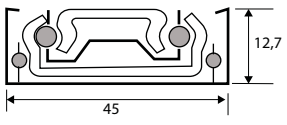

Sistema de freno mediante amortiguador especial de goma.

Extracción total.

Dispone de gatillo lateral para desmontaje.

Incluye código de barras individual.

JGO GUÍA TELESCÓPICA SOFT 45 MM GC7

Código	8431488	Medida	Acabado				€uros
72999	729992	45x300 mm	ZN	-	1	15	
73000	730004	45x350 mm	ZN	-	1	15	
73001	730011	45x400 mm	ZN	-	1	15	
73002	730028	45x450 mm	ZN	-	1	15	
73003	730035	45x500 mm	ZN	-	1	15	
73004	730042	45x550 mm	ZN	-	1	15	
73013	730134	45x600 mm	ZN	-	1	15	