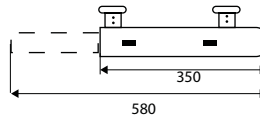

JGO GUÍA PORTATECLADO GC14

Código	8431488	Medida	Acabado				€uros
	95003	950037	350 mm	ZN	-	1	10

Acero

ZINCADO