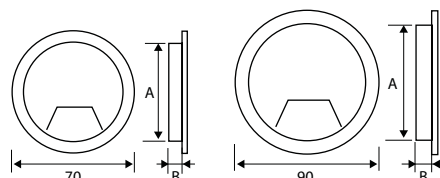

TAPÓN PASACABLES TPC1

Código	8431488	Medida AxB	Acabado				€uros
Caja	95004	950044	60x22 mm	GR	-	20	500
	95005	950051	60x22 mm	NE	-	20	500
	95008	950082	60x22 mm	BE	-	20	500
	95009	950099	60x22 mm	MA	-	20	500
	95010	950105	60x22 mm	PL	-	20	500
	95011	950112	60x22 mm	BL	-	20	500
	95014	950143	80x22 mm	GR	-	20	100
	95015	950150	80x22 mm	NE	-	20	100
	95018	950181	80x22 mm	BL	-	20	100
Blister	90232	902326	60x22 mm	GR	1	-	10
	90234	902340	60x22 mm	NE	1	-	10
	90618	906188	60x22 mm	BE	1	-	10
	90619	906195	60x22 mm	MA	1	-	10
	90620	906201	60x22 mm	PL	1	-	10
	90621	906218	60x22 mm	BL	1	-	10
	90233	902333	80x22 mm	GR	1	-	10
	90235	902357	80x22 mm	NE	1	-	10
	92322	923222	80x22 mm	BL	1	-	10

ABS