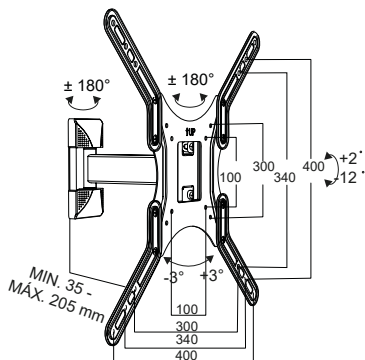

SOPORTE TV LCD 17" - 47" STV4

	Código	8431488	Medida	Acabado				€uros
Caja	31280	312804	17"- 47"	NE	-	1	8	

Acero

NEGRO