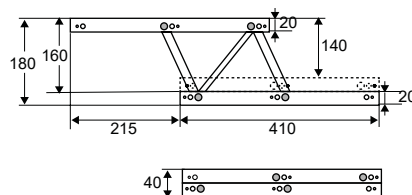

JGO BISAGRA ELEVABLE P/MESAS CENTRO BS26

Código	8431488	Medida	Acabado				€uros
	95038	950389	380x40x22 mm	NE	-	1	15
	95039	950396	380x40x22 mm	GR	-	1	15
	95040	950402	410x40x22 mm	NE	-	1	15

95038 - 95039

95040

Acero

JGO GUÍA CAJÓN GC12

Código	8431488	Medida A	Acabado				€uros
Caja	75000	750002	250 mm	MA	-	40	-
	75001	750019	330 mm	MA	-	40	-

Poliestireno

SISTEMA AMORTIGUADOR GUÍA GC15

Código	8431488	Medida	Acabado				€uros
Caja	10919	109190	224 mm	GR	-	10	100

JGO GUÍA CAJÓN GC1

Código	8431488	Medida A	Acabado				€uros
75025	750255	250 mm	BL	-	20	-	
75030	750309	300 mm	BL	-	20	-	
75035	750354	350 mm	BL	-	20	-	
75040	750408	400 mm	BL	-	20	-	
75045	750453	450 mm	BL	-	20	-	
75050	750507	500 mm	BL	-	20	-	
75055	750552	550 mm	BL	-	20	-	
75060	750606	600 mm	BL	-	20	-	
75080	750804	800 mm	BL	-	1	20	
76025	760254	250 mm	MA	-	20	-	
76030	760308	300 mm	MA	-	20	-	
76035	760353	350 mm	MA	-	20	-	
76040	760407	400 mm	MA	-	20	-	
76045	760452	450 mm	MA	-	20	-	
76050	760506	500 mm	MA	-	20	-	
76055	760551	550 mm	MA	-	20	-	
76060	760605	600 mm	MA	-	20	-	
76080	760803	800 mm	MA	-	1	20	
75002	750026	250 mm	AL	-	20	-	
75003	750033	300 mm	AL	-	20	-	
75004	750040	350 mm	AL	-	20	-	
75005	750057	400 mm	AL	-	20	-	
75006	750064	450 mm	AL	-	20	-	
75007	750071	500 mm	AL	-	20	-	
75008	750088	550 mm	AL	-	20	-	
75009	750095	600 mm	AL	-	20	-	