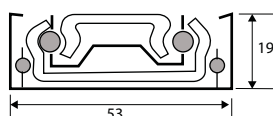

Gatillo de desmontaje

Posibilidad de montaje lateral o en plano.
Capacidad máxima de carga 100 kgs, excepto cuando se monta plana que son 35 kgs.
Extracción total.
Dispone de gatillo lateral para desmontaje.