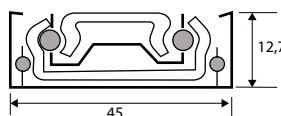

JGO GUÍA TELESCÓPICA 45 MM SOFT-PUSH GC11

Código	8431488	Medida	Acabado				€uros
73028	730288	45x300 mm	ZN	-	1	15	
73029	730295	45x350 mm	ZN	-	1	15	
73023	730233	45x400 mm	ZN	-	1	15	
73024	730240	45x450 mm	ZN	-	1	15	
73025	730257	45x500 mm	ZN	-	1	15	
73026	730264	45x550 mm	ZN	-	1	15	
73027	730271	45x600 mm	ZN	-	1	15	

Acero

ZINCADO