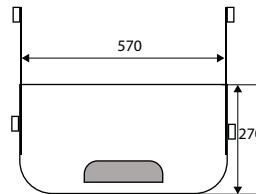

SOPORTE TECLADO STO1

Código	8431488	Tipo	Acabado				€uros
Caja	95001	950013	sin bandeja	BL	-	1	10
	95002	950020	con bandeja	BL	-	1	10

PVC

BLANCO