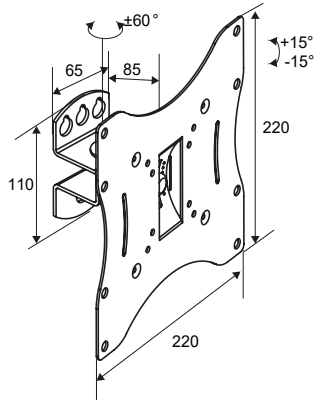

ABS

SOPORTE TV LCD 17"- 37" STV1

	Código	8431488	Medida	Acabado				€uros
Caja	31277	312774	17"- 37"	NE	-	1	10	

Acero
●
NEGRO

SOPORTE TV LCD 17"- 37" STV2

	Código	8431488	Medida	Acabado				€uros
Caja	31278	312781	17"- 37"	NE	-	1	10	