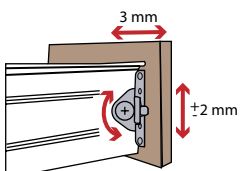

ENGANCHE FRONTAL REG P/CAJÓN METÁLICO ENG1

Código	8431488	Medida	Acabado				€uros
Caja	75010	750101	NI	-	12	120	

Zamak