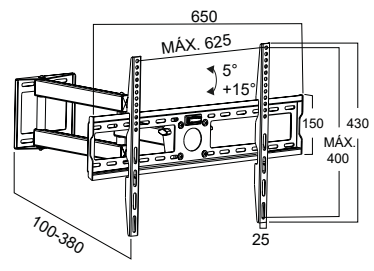

Acero

NEGRO

SOPORTE TV LCD 30"- 63" STV6

	Código	8431488	Medida	Acabado				€uros
Caja	31282	312828	30"- 63"	NE	-	1	4	

Acero
●
NEGRO

SOPORTE TV LCD 30"- 70" STV7

	Código	8431488	Medida	Acabado				€uros
Caja	31283	312835	30"- 70"	NE	-	1	4	