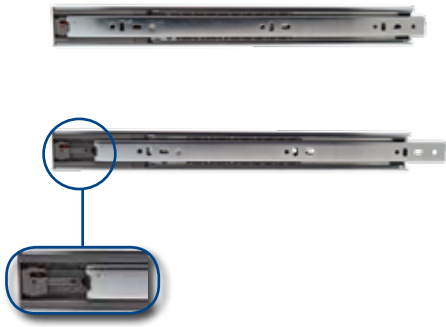

Sistema de freno mediante amortiguador especial de goma.

Extracción total.

Dispone de gatillo lateral para desmontaje.

Incluye código de barras individual.

JGO GUÍA TELESCÓPICA SOFT 45 MM GC7

Código	8431488	Medida	Acabado				€uros
72999	729992	45x300 mm	ZN	-	1	15	
73000	730004	45x350 mm	ZN	-	1	15	
73001	730011	45x400 mm	ZN	-	1	15	
73002	730028	45x450 mm	ZN	-	1	15	
73003	730035	45x500 mm	ZN	-	1	15	
73004	730042	45x550 mm	ZN	-	1	15	
73013	730134	45x600 mm	ZN	-	1	15	