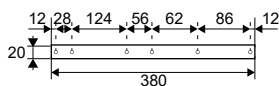

JGO BISAGRA ELEVABLE P/MESAS CENTRO BS26

Código	8431488	Medida	Acabado				€uros
	95038	950389	380x40x22 mm	NE	-	1	15
	95039	950396	380x40x22 mm	GR	-	1	15
	95040	950402	410x40x22 mm	NE	-	1	15

95038 - 95039