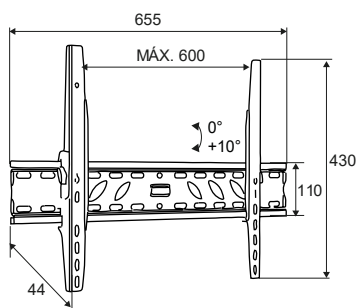

SOPORTE TV LCD 30" - 70" STV9

	Código	8431488	Medida	Acabado				€uros
Caja	31285	312859	30"- 70"	NE	-	1	10	

Acero

NEGRO