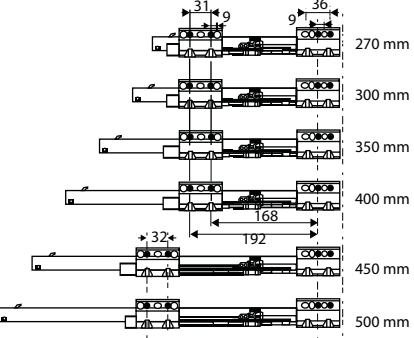

JGO GUÍA CAJÓN CUADRO PUSH GC10

	Código	8431488	Extracción	Medida	Acabado				€uros
Caja	70735	707358	parcial	350 mm	ZN	-	1	10	
	70740	707402	parcial	400 mm	ZN	-	1	10	
	70745	707457	parcial	450 mm	ZN	-	1	10	
	70750	707501	parcial	500 mm	ZN	-	1	10	
	70830	708300	total	300 mm	ZN	-	1	10	
	70835	708355	total	350 mm	ZN	-	1	10	
	70840	708409	total	400 mm	ZN	-	1	10	
	70845	708454	total	450 mm	ZN	-	1	10	
	70850	708508	total	500 mm	ZN	-	1	10	

Sistema push-open
Acero
 ZINCADO

Carga máxima por juego 25 Kgs.
Sistema de amortiguación silencioso y suave.
Presentación en caja individual.

CAJÓN LATERAL SOFT 80 MM GC13

	Código	8431488	Medida	Acabado				€uros
Caja	70500	705002	80x270 mm	GR	-	1	6	
	70501	705019	80x300 mm	GR	-	1	6	
	70502	705026	80x350 mm	GR	-	1	6	
	70503	705033	80x400 mm	GR	-	1	6	
	70504	705040	80x450 mm	GR	-	1	6	
	70505	705057	80x500 mm	GR	-	1	6	