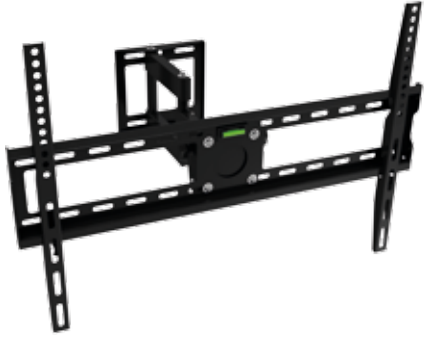

SOPORTE TV LCD 30"- 63" STV6

	Código	8431488	Medida	Acabado				€uros
Caja	31282	312828	30"- 63"	NE	-	1	4	

Acero
●
NEGRO