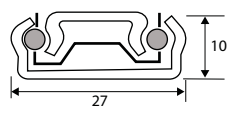

Código	8431488	Medida	Acabado				€uros
	79182	791821	27x182 mm	ZN	-	25	-	
	79214	792149	27x214 mm	ZN	-	25	-	
	79246	792460	27x246 mm	ZN	-	25	-	
	79278	792781	27x278 mm	ZN	-	25	-	
	79310	793108	27x310 mm	ZN	-	25	-	
	79342	793429	27x342 mm	ZN	-	25	-	
	79374	793740	27x374 mm	ZN	-	25	-	
	79406	794068	27x406 mm	ZN	-	25	-	
	79438	794389	27x438 mm	ZN	-	25	-	
	79470	794709	27x470 mm	ZN	-	25	-	
79502	795027	27x502 mm	ZN	-	25	-		

Carga máxima por juego 15 Kgs

Acero
 ZINCADO