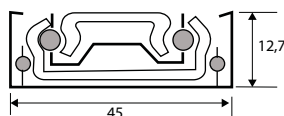

JGO GUÍA CAJÓN TELESCÓPICA 36 MM GC4

Código	843 1488	Medida	Acabado				€uros
73030	730301	36x300 mm	ZN	-	1	15	
73035	730356	36x350 mm	ZN	-	1	15	
73040	730400	36x400 mm	ZN	-	1	15	
73045	730455	36x450 mm	ZN	-	1	15	
73050	730509	36x500 mm	ZN	-	1	15	

Acero

ZINCADO

Montaje del cajón mediante tornillos.

Carga máxima por juego 35 Kgs.

Sistema de freno mediante amortiguador especial de goma.

Extracción total.

Dispone de gatillo lateral para desmontaje.

Incluye código de barras individual.

JGO GUÍA CAJÓN TELESCÓPICA 45 MM GC5

Código	843 1488	Medida	Acabado				€uros
78025	780252	45x250 mm	ZN	-	1	15	
78030	780306	45x300 mm	ZN	-	1	15	
78035	780351	45x350 mm	ZN	-	1	15	
78040	780405	45x400 mm	ZN	-	1	15	
78045	780450	45x450 mm	ZN	-	1	15	
78050	780504	45x500 mm	ZN	-	1	15	
78055	780559	45x550 mm	ZN	-	1	15	
78060	780603	45x600 mm	ZN	-	1	15	
78070	780702	45x700 mm	ZN	-	1	15	
78080	780801	45x800 mm	ZN	-	1	15	
78090	780900	45x900 mm	ZN	-	1	15	
78100	781006	45x1000 mm	ZN	-	1	15	

Acero

ZINCADO

Montaje del cajón mediante tornillos. Carga máxima por juego 45 Kgs.

Para las guías de más de 600 mm de longitud las cargas se reducen un 20% sobre la carga máxima indicada.

Sistema de freno mediante amortiguador especial de goma.

Extracción total.

Dispone de gatillo lateral para desmontaje.

Incluye código de barras individual.