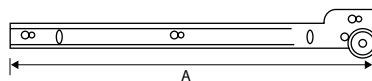

JGO GUÍA CAJÓN GC1

Código	8431488	Medida A	Acabado				€uros
75025	750255	250 mm	BL	-	20	-	
75030	750309	300 mm	BL	-	20	-	
75035	750354	350 mm	BL	-	20	-	
75040	750408	400 mm	BL	-	20	-	
75045	750453	450 mm	BL	-	20	-	
75050	750507	500 mm	BL	-	20	-	
75055	750552	550 mm	BL	-	20	-	
75060	750606	600 mm	BL	-	20	-	
75080	750804	800 mm	BL	-	1	20	
76025	760254	250 mm	MA	-	20	-	
76030	760308	300 mm	MA	-	20	-	
76035	760353	350 mm	MA	-	20	-	
76040	760407	400 mm	MA	-	20	-	
76045	760452	450 mm	MA	-	20	-	
76050	760506	500 mm	MA	-	20	-	
76055	760551	550 mm	MA	-	20	-	
76060	760605	600 mm	MA	-	20	-	
76080	760803	800 mm	MA	-	1	20	
75002	750026	250 mm	AL	-	20	-	
75003	750033	300 mm	AL	-	20	-	
75004	750040	350 mm	AL	-	20	-	
75005	750057	400 mm	AL	-	20	-	
75006	750064	450 mm	AL	-	20	-	
75007	750071	500 mm	AL	-	20	-	
75008	750088	550 mm	AL	-	20	-	
75009	750095	600 mm	AL	-	20	-	

Acero