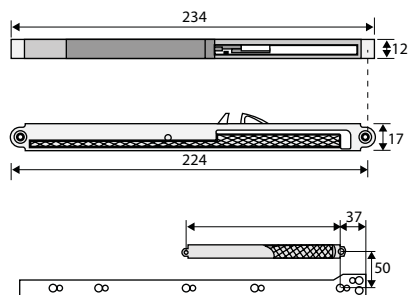

JGO BISAGRA ELEVABLE P/MESAS CENTRO BS26

Código	8431488	Medida	Acabado				€uros
	95038	950389	380x40x22 mm	NE	-	1	15
	95039	950396	380x40x22 mm	GR	-	1	15
	95040	950402	410x40x22 mm	NE	-	1	15

95038 - 95039

95040

Acero

JGO GUÍA CAJÓN GC12

Código	8431488	Medida A	Acabado				€uros
Caja	75000	750002	250 mm	MA	-	40	-
	75001	750019	330 mm	MA	-	40	-

Poliestireno

SISTEMA AMORTIGUADOR GUÍA GC15

Código	8431488	Medida	Acabado				€uros
Caja	10919	109190	224 mm	GR	-	10	100

JGO GUÍA CAJÓN GC1

Código	8431488	Medida A	Acabado				€uros
75025	750255	250 mm	BL	-	20	-	
75030	750309	300 mm	BL	-	20	-	
75035	750354	350 mm	BL	-	20	-	
75040	750408	400 mm	BL	-	20	-	
75045	750453	450 mm	BL	-	20	-	
75050	750507	500 mm	BL	-	20	-	
75055	750552	550 mm	BL	-	20	-	
75060	750606	600 mm	BL	-	20	-	
75080	750804	800 mm	BL	-	1	20	
76025	760254	250 mm	MA	-	20	-	
76030	760308	300 mm	MA	-	20	-	
76035	760353	350 mm	MA	-	20	-	
76040	760407	400 mm	MA	-	20	-	
76045	760452	450 mm	MA	-	20	-	
76050	760506	500 mm	MA	-	20	-	
76055	760551	550 mm	MA	-	20	-	
76060	760605	600 mm	MA	-	20	-	
76080	760803	800 mm	MA	-	1	20	
75002	750026	250 mm	AL	-	20	-	
75003	750033	300 mm	AL	-	20	-	
75004	750040	350 mm	AL	-	20	-	
75005	750057	400 mm	AL	-	20	-	
75006	750064	450 mm	AL	-	20	-	
75007	750071	500 mm	AL	-	20	-	
75008	750088	550 mm	AL	-	20	-	
75009	750095	600 mm	AL	-	20	-	