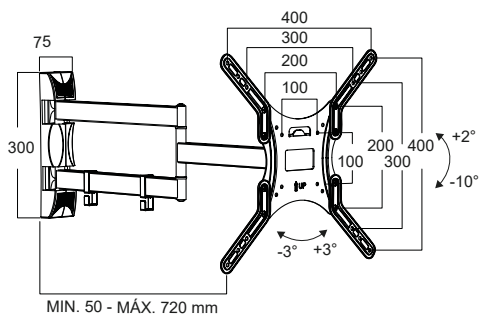

Acero

NEGRO

SOPORTE TV LCD 17" - 55" STV5

	Código	8431488	Medida	Acabado				€uros
Caja	31281	312811	17"- 55"	NE	-	1	4	

Acero

NEGRO

SOPORTE TV LCD 30" - 70" STV9

	Código	8431488	Medida	Acabado				€uros
Caja	31285	312859	30"- 70"	NE	-	1	10	