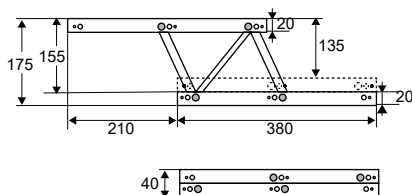

JGO BISAGRA ELEVABLE P/MESAS CENTRO BS26

Código	8431488	Medida	Acabado				€uros
	95038	950389	380x40x22 mm	NE	-	1	15
	95039	950396	380x40x22 mm	GR	-	1	15
	95040	950402	410x40x22 mm	NE	-	1	15

95038 - 95039

95040

Acero

JGO GUÍA CAJÓN GC12

Código	8431488	Medida A	Acabado				€uros
Caja	75000	750002	250 mm	MA	-	40	-
	75001	750019	330 mm	MA	-	40	-

Poliestireno

SISTEMA AMORTIGUADOR GUÍA GC15

Código	8431488	Medida	Acabado				€uros
Caja	10919	109190	224 mm	GR	-	10	100

JGO GUÍA CAJÓN GC1

Código	8431488	Medida A	Acabado				€uros
75025	750255	250 mm	BL	-	20	-	
75030	750309	300 mm	BL	-	20	-	
75035	750354	350 mm	BL	-	20	-	
75040	750408	400 mm	BL	-	20	-	
75045	750453	450 mm	BL	-	20	-	
75050	750507	500 mm	BL	-	20	-	
75055	750552	550 mm	BL	-	20	-	
75060	750606	600 mm	BL	-	20	-	
75080	750804	800 mm	BL	-	1	20	
76025	760254	250 mm	MA	-	20	-	
76030	760308	300 mm	MA	-	20	-	
76035	760353	350 mm	MA	-	20	-	
76040	760407	400 mm	MA	-	20	-	
76045	760452	450 mm	MA	-	20	-	
76050	760506	500 mm	MA	-	20	-	
76055	760551	550 mm	MA	-	20	-	
76060	760605	600 mm	MA	-	20	-	
76080	760803	800 mm	MA	-	1	20	
75002	750026	250 mm	AL	-	20	-	
75003	750033	300 mm	AL	-	20	-	
75004	750040	350 mm	AL	-	20	-	
75005	750057	400 mm	AL	-	20	-	
75006	750064	450 mm	AL	-	20	-	
75007	750071	500 mm	AL	-	20	-	
75008	750088	550 mm	AL	-	20	-	
75009	750095	600 mm	AL	-	20	-	