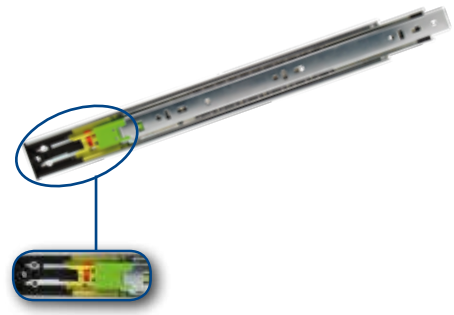

JGO GUÍA TELESCÓPICA PUSH 45 MM GC8

Código	8431488	Medida	Acabado				€uros
73012	730127	45x300 mm	ZN	-	1	15	
73005	730059	45x350 mm	ZN	-	1	15	
73006	730066	45x400 mm	ZN	-	1	15	
73007	730073	45x450 mm	ZN	-	1	15	
73008	730080	45x500 mm	ZN	-	1	15	
73009	730097	45x550 mm	ZN	-	1	15