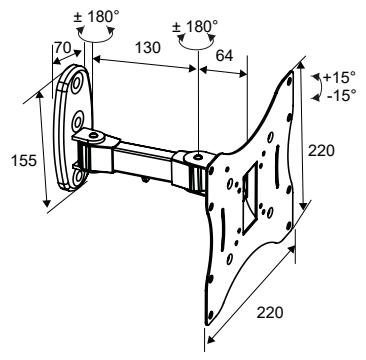

SOPORTE TV LCD 17"- 37" STV3

	Código	8431488	Medida	Acabado				€uros
Caja	31279	312798	17"- 37"	NE	-	1	6	

Acero
●
NEGRO