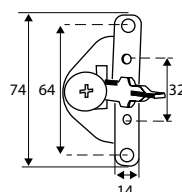

ENGANCHE FRONTAL REG P/CAJÓN METÁLICO ENG1

Código	8431488	Medida	Acabado				€uros
Caja	75010	750101	NI	-	12	120	

Zamak