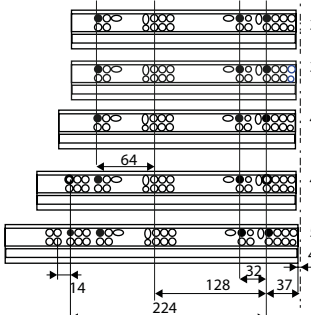

Guía invisible con óptima estabilidad.
Carga máxima por juego 30 Kgs.
Movimiento silencioso y suave.
Salida paralela del cajón.
Regulación vertical del cajón + 3 mm.
Fijación del cajón sin tornillos.

JGO GUÍA CAJÓN CUADRO SOFT GC9

	Código	8431488	Extracción	Medida	Acabado				€uros
Caja	70530	705309	parcial	300 mm	ZN	-	1	10	
	70535	705354	parcial	350 mm	ZN	-	1	10	
	70540	705408	parcial	400 mm	ZN	-	1	10	
	70545	705453	parcial	450 mm	ZN	-	1	10	
	70550	705507	parcial	500 mm	ZN	-	1	10	
	70630	706306	total	300 mm	ZN	-	1	10	
	70635	706351	total	350 mm	ZN	-	1	10	
	70640	706405	total	400 mm	ZN	-	1	10	
	70645	706450	total	450 mm	ZN	-	1	10	
	70650	706504	total	500 mm	ZN	-	1	10	

Acero
 ZINCADO
Sistema soft-close