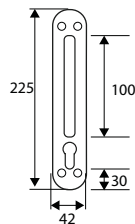

MANILLÓN ASA CORTA C/BOCALLAVE 585

	Código	8431488	Medida	Acabado				€uros
Caja	05766	057668	225x42 mm	INOX	-	1	50	
	05767	057675	225x42 mm	PVD	-	1	50	
	05768	057682	225x42 mm	NE	-	1	50	
	05769	057699	225x42 mm	BL	-	1	50	

Acero Inoxidable