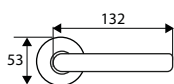

Acero Inoxidable

Ángulo curvo

MANILLÓN ROSETA L CURVA 575

	Código	8431488	Medida A	Acabado				€uros
Caja	28150	281506	150x19 mm	INOX	-	1	50	
	28200	282008	200x19 mm	INOX	-	1	50	
	28201	282015	200x19 mm	PVD	-	2	50	
	28202	282022	200x19 mm	NE	-	2	50	
	28203	282039	200x19 mm	BL	-	2	50	
	28250	282503	250x19 mm	INOX	-	1	50	
	28300	283005	300x19 mm	INOX	-	1	50	
	28400	284002	400x19 mm	INOX	-	1	50	
	28500	285009	500x19 mm	INOX	-	1	50	