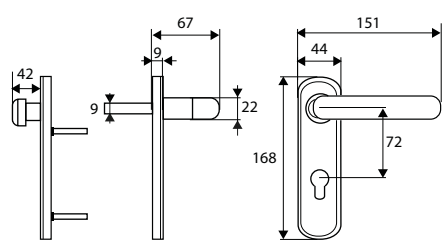

Ciega

Acero/Nylon

JGO MANILLA CORTAFUEGO C/POMO 704

	Código	8431488	Medida	Acabado				€uros
Caja	00236	002361	168x44 mm	NE	-	1	20	
Blister	17141	171418	168x44 mm	NE	1	-	8	

Con pomo y bocallave 72 mm

Acero/Nylon