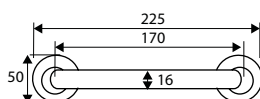

MANILLÓN ROSETA 989

	Código	8431488	Medida	Acabado				€uros
Caja	98936	989365	170 mm	NS	-	2	40	

Zamak