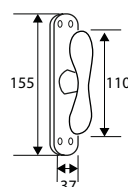

Aluminio

MANILLA CREMONA 414

	Código	8431488	Medida	Acabado			€uros
Caja	41401	414010	155x37 mm	LP	-	1	24
	41402	414027	155x37 mm	NS	-	1	24

Latón

Incluye 5 pasadores

VARILLA CREMONA 1/2 CAÑA 414

	Código	8431488	Medida	Acabado			€uros
	41403	414034	1,5 mts	LP	-	2	-
	41404	414041	1,5 mts	NS	-	2	-