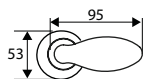

JGO ROSETA 747

	Código	8431488	Medida	Acabado				€uros
Caja	00747	007472	95x53 mm	INOX	-	1	20	
Blistar	17195	171951	95x53 mm	INOX	1	-	8	

Acero Inoxidable