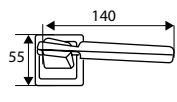

JGO ROSETA CUADRADA 616

	Código	8431488	Medida	Acabado				€uros
Caja	06161	061610	120x52 mm	LS	-	1	40	
	06162	061627	120x52 mm	NS	-	1	40	
	06163	061634	120x52 mm	CN	-	1	40	
	06164	061641	120x52 mm	CU	-	1	40	
Blister	17049	170497	120x52 mm	LS	1	-	8	
	17050	170503	120x52 mm	NS	1	-	8	
	17047	170473	120x52 mm	CN	1	-	8	
	17048	170480	120x52 mm	CU	1	-	8	

1. Aluminio
2. LATÓN SATINADO
   - NÍQUEL SATINADO
   - CROMO BRILLO/ NÍQUEL SATINADO
   - CUERO

JGO ROSETA CUADRADA 868

	Código	8431488	Medida	Acabado				€uros
Caja	00868	008684	140x55 mm	CN	-	1	20	
Blister	17035	170350	140x55 mm	CN	1	-	8	

1. Aluminio
2. CROMO BRILLO/ NÍQUEL SATINADO

JGO ROSETA CUADRADA 878

	Código	8431488	Medida	Acabado				€uros
Caja	00878	008783	155x55 mm	NS	-	1	20	
Blister	17036	170367	155x55 mm	NS	1	-	8	

1. Aluminio
2. NÍQUEL SATINADO