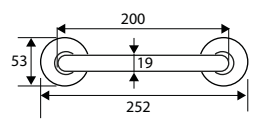

Ángulo recto

Acero Inoxidable

MANILLÓN ROSETA L RECTO 565

	Código	8431488	Medida	Acabado			€uros
Caja	56516	565163	200x19 mm	INOX	-	1	50

Acero Inoxidable

JGO MANILLA L CURVA 575

	Código	8431488	Medida	Acabado				€uros
Caja	05754	057545	225x42 mm	INOX	-	1	20	
	05755	057552	225x42 mm	PVD	-	1	20	
	05756	057569	225x42 mm	NE	-	1	20	
	05757	057576	225x42 mm	BL	-	1	20	
Blister	17237	172378	225x42 mm	INOX	1	-	8	
	17238	172385	225x42 mm	PVD	1	-	8	
	17239	172392	225x42 mm	NE	1	-	8	
	17240	172408	225x42 mm	BL	1	-	8	

Acero Inoxidable

Ángulo curvo

MANILLÓN ROSETA L CURVA 575

	Código	8431488	Medida A	Acabado				€uros
Caja	28150	281506	150x19 mm	INOX	-	1	50	
	28200	282008	200x19 mm	INOX	-	1	50	
	28201	282015	200x19 mm	PVD	-	2	50	
	28202	282022	200x19 mm	NE	-	2	50	
	28203	282039	200x19 mm	BL	-	2	50	
	28250	282503	250x19 mm	INOX	-	1	50	
	28300	283005	300x19 mm	INOX	-	1	50	
	28400	284002	400x19 mm	INOX	-	1	50	
	28500	285009	500x19 mm	INOX	-	1	50	