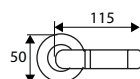

JGO ROSETA 353

	Código	8431488	Medida	Acabado				€uros
Caja	03531	035314	115x50 mm	CN	-	1	40	
Blister	17162	171623	115x50 mm	CN	1	-	8	

Aluminio