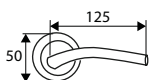

JGO ROSETA 484

	Código	8431488	Medida	Acabado				€uros
Caja	04841	048413	125x50 mm	NS	-	1	40	
	04842	048420	125x50 mm	LTD	-	1	40	
Blister	17174	171746	125x50 mm	NS	1	-	8	
	17175	171753	125x50 mm	LTD	1	-	8	

Aluminio
NIQUEL SATINADO
LATONADO

JGO ROSETA 909

	Código	8431488	Medida	Acabado				€uros
Caja	09091	090917	125x50 mm	LS	-	1	40	
	09092	090924	125x50 mm	NS	-	1	40	
Blister	17075	170756	125x50 mm	LS	1	-	8	
	17039	170398	125x50 mm	NS	1	-	8	

Aluminio
LATÓN SATINADO
NIQUEL SATINADO

JGO ROSETA 373

	Código	8431488	Medida	Acabado				€uros
Caja	03731	037318	125x50 mm	CN	-	1	40	
Blister	17164	171647	125x50 mm	CN	1	-	8	

Aluminio
CROMO BRILLO/ NIQUEL SATINADO

JGO ROSETA 404

	Código	8431488	Medida	Acabado				€uros
Caja	04041	040417	125x50 mm	LS	-	1	40	
	04042	040424	125x50 mm	NS	-	1	40	
Blister	17037	170374	125x50 mm	LS	1	-	8	
	17038	170381	125x50 mm	NS	1	-	8	

Aluminio
LATÓN SATINADO
NIQUEL SATINADO