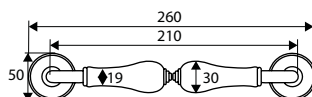

MANILLÓN ROSETA PORCELANA 787

	Código	8431488	Medida	Acabado				€uros
Caja	78746	787466	210x50 mm	CU	-	2	40	
	78736	787367	210x50 mm	LE	-	2	40	
	78796	787961	210x50 mm	PE	-	2	40	

Zamak