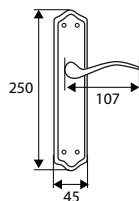

JGO MANILLA 1666

	Código	8431488	Medida	Acabado				€uros
Caja	01666	016665	250x45 mm	LTD	-	1	20	
Blister	17013	170138	250x45 mm	LTD	1	-	8	

Placa: Acero
Maneta: Aluminio