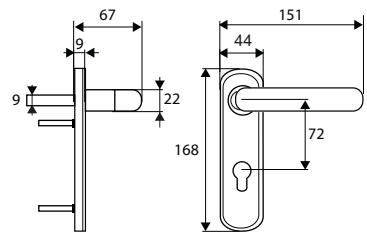

LP/BL: Latón
INOX: Acero Inoxidable

Libre - Libre

No se bloquea nunca

LLAVE BRUTO POMO PUERTA BOLA PP7

	Código	8431488	Medida	Acabado				€uros
Caja	11165	111650	200 mm	NI	-	50	500	

Latón

JGO MANILLA CORTAFUEGO C/BOCALLAVE 704

	Código	8431488	Medida	Acabado				€uros
Caja	00234	002347	168x44 mm	NE	-	1	20	
Blister	17139	171395	168x44 mm	NE	1	-	8	

Con bocallave de 72 mm

Acero/Nylon

JGO MANILLA CORTAFUEGO CIEGA 704

	Código	8431488	Medida	Acabado				€uros
Caja	00235	002354	168x44 mm	NE	-	1	20	
Blister	17140	171401	168x44 mm	NE	1	-	8	