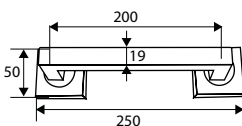

MANILLÓN ROSETA CUADRADO 656

	Código	8431488	Medida	Acabado				€uros
Caja	22301	223018	200 mm	INOX	-	1	40	

Acero Inoxidable