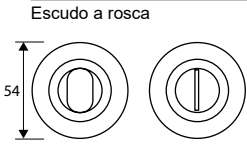

Código	8431488	Medida	Acabado				€uros
	10966	109664	54 mm	INOX	-	1	10	
Blister	17155	171555	54 mm	INOX	1	-	10	

Escudo a rosca
Acero Inoxidable
INOX

MULETILLA ROSETA CUADRADA 131