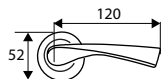

JGO ROSETA 595

	Código	8431488	Medida	Acabado				€uros
Caja	00595	005959	120x52 mm	INOX	-	1	20	
Blistar	17001	170015	120x52 mm	INOX	1	-	8	

Acero Inoxidable