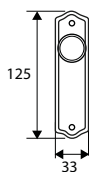

TIRADOR ARMARIO S/BOCA 666

	Código	8431488	Medida	Acabado				€uros
Caja	66610	666105	125x33 mm	LP	-	10	200	
Blister	91593	915937	125x33 mm	LP	1	-	10	

Latón