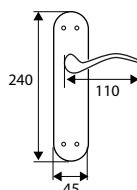

JGO MANILLA 797

	Código	8431488	Medida	Acabado				Euros
Caja	07971	079714	240x45 mm	LTD	-	1	20	
	07972	079721	240x45 mm	NS	-	1	20	
Blister	17224	172248	240x45 mm	LTD	1	-	8	
	17225	172255	240x45 mm	NS	1	-	8	

Placa: Acero
Maneta: Aluminio