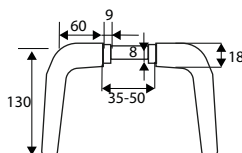

JGO MANILLA 703

	Código	8431488	Medida	Acabado				€uros
	00237	002378	130x60 mm	PL	-	1	6	
	00238	002385	130x60 mm	OR	-	1	6	
Blister	17152	171524	130x60 mm	PL	1	-	8	
	17153	171531	130x60 mm	OR	1	-	8	

Aluminio