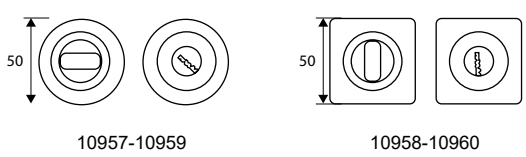

Aluminio

MULETILLA ROSETA C/LLAVE 1095

	Código	8431488	Medida /Canto	Acabado				€uros
Caja	10957	109572	50 mm/Redonda	NS	-	1	50	
	10959	109596	50 mm/Redonda	LTD	-	1	50	
	10958	109589	50 mm/Cuadrada	NS	-	1	50	
	10960	109602	50 mm/Cuadrada	LTD	-	1	50	