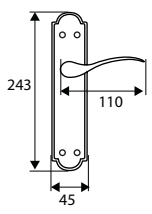

Placa: Acero
Maneta: Aluminio

JGO MANILLA S/PLACA 292

	Código	8431488	Medida	Acabado				€uros
	02921	029214	130 mm	NE	-	1	5	

Acero

JGO MANILLA 252

	Código	8431488	Medida	Acabado				€uros
Caja	00252	002521	275x45 mm	NE	-	1	20	
Blister	17219	172194	275x45 mm	NE	1	-	8	

Placa: Acero
Maneta: Aluminio

MANILLÓN PLACA 797

	Código	8431488	Medida	Acabado				Euros
Caja	07973	079738	240x45 mm	LTD	-	1	40	
	07974	079745	240x45 mm	NS	-	1	40	

Placa: Acero
Asa: Aluminio

JGO MANILLA 777

Placa: Acero
Maneta: Aluminio

MANILLÓN PLACA 1777

	Código	8431488	Medida	Acabado				€uros
Caja	17776	177762	240x45 mm	LTD	-	1	40	

Placa: Acero
Asa: Aluminio

TIRADOR ARMARIO S/BOCA 777

	Código	8431488	Medida	Acabado				€uros
Caja	77710	777108	125x33 mm	LP	-	10	200	
Blister	91595	915951	125x33 mm	LP	1	-	10	

Latón

TIRADOR MALETERO 777

	Código	8431488	Medida	Acabado				€uros
Caja	77713	777139	65x33 mm	LP	-	10	200	
Blister	91594	915944	65x33 mm	LP	1	-	10	

Latón

JGO MANILLA 666

	Código	8431488	Medida	Acabado				€uros
Caja	00666	006666	243x45 mm	LP	-	1	20	
Blister	17011	170114	243x45 mm	LP	1	-	8	