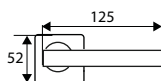

	Código	8431488	Medida	Acabado				€uros
Caja	00656	006567	125x52 mm	INOX	-	1	20	
Blister	17190	171906	125x52 mm	INOX	1	-	8	

Acero Inoxidable

MANILLÓN ROSETA CUADRADO 656

	Código	8431488	Medida	Acabado				€uros
Caja	22301	223018	200 mm	INOX	-	1	40	