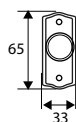

TIRADOR MALETERO 666

	Código	8431488	Medida	Acabado				€uros
Caja	66613	666136	65x33mm	LP	-	10	200	
Blister	91592	915920	65x33 mm	LP	1	-	10	

Latón