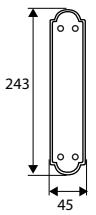

PLACA LIMPIEZA 777

	Código	8431488	Medida	Acabado				€uros
	77711	777115	243x45 mm	LP	-	1	10