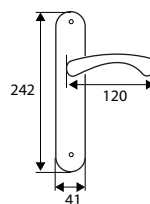

JGO MANILLA 959

	Código	8431488	Medida	Acabado				€uros
Caja	00959	009599	242x41 mm	NS	-	1	20	
Blister	17029	170299	242x41 mm	NS	1	-	8	

Placa: Acero
Maneta: Zamak