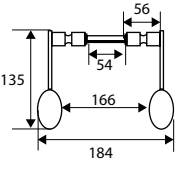

JGO MANILLA S/PLACA 272

	Código	8431488	Medida	Acabado				€uros
	02721	027210	135 mm	NE	-	1	5