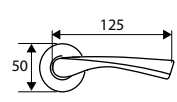

Código	8431488	Medida	Acabado				€uros
Caja	07071	070711	125x50 mm	LS	-	1	40	
	07072	070728	125x50 mm	NS	-	1	40	
	07075	070759	125x50 mm	CB	-	1	40	
	07077	070773	125x50 mm	NE	-	1	40	
Blister	17033	170336	125x50 mm	LS	1	-	8	
	17034	170343	125x50 mm	NS	1	-	8	
	17184	171845	125x50 mm	CB	1	-	8	
	17274	172743	125x50 mm	NE	1	-	8