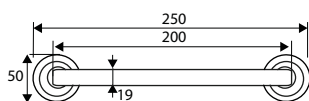

MANILLÓN ROSETA 606

	Código	8431488	Medida	Acabado				€uros
Caja	60636	606361	200 mm	NS	-	1	40	

Aluminio