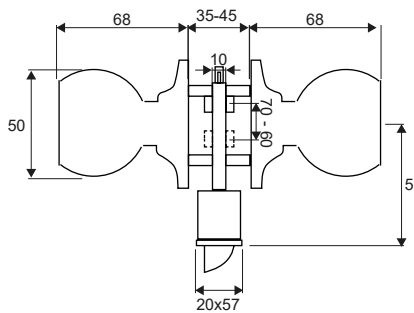

POMO PUERTA BOLA ENTRADA PP7

	Código	8431488	Picaporte	Acabado				€uros
Blister	11153	111537	60-70 mm	LP	1	-	6	
	11154	111544	60-70 mm	INOX	1	-	6	
	11161	111612	60-70 mm	BL	1	-	6	

Llave - Muletilla
Bloqueo y desbloqueo en ambos lados

LP/BL: Latón
INOX: Acero Inoxidable

POMO PUERTA BOLA BAÑO PP7

	Código	8431488	Picaporte	Acabado				€uros
Blister	11155	111551	60-70 mm	LP	1	-	6	
	11156	111568	60-70 mm	INOX	1	-	6	
	11162	111629	60-70 mm	BL	1	-	6	

Desbloqueo - Condena
Interior con muletilla para bloqueo y exterior con desbloqueo de seguridad

LP/BL: Latón
INOX: Acero Inoxidable