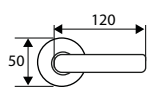

JGO ROSETA 327

	Código	8431488	Medida	Acabado				€uros
Caja	03272	032726	120x50 mm	NS	-	1	20	
Blister	17227	172279	120x50 mm	NS	1	-	8	

Zamak

NÍQUEL SATINADO