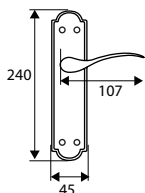

JGO MANILLA 1777

	Código	8431488	Medida	Acabado				€uros
Caja	01777	077796	240x45 mm	LTD	-	1	20	
	17771	177717	240x45 mm	CU	-	1	20	
Blister	17021	170213	240x45 mm	LTD	1	-	8	
	17183	171838	240x45 mm	CU	1	-	8	

Placa: Acero
Maneta: Aluminio