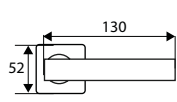

JGO ROSETA CUADRADA 191

	Código	8431488	Medida	Acabado				€uros
Caja	00191	001913	120x54 mm	INOX	-	1	20	
Blister	17189	171890	120x54 mm	INOX	1	-	8	

Acero Inoxidable

JGO ROSETA CUADRADA 131

	Código	8431488	Medida	Acabado				€uros
Caja	00131	001319	125x52 mm	INOX	-	1	20	
Blister	17187	171876	125x52 mm	INOX	1	-	8	

Acero Inoxidable

JGO ROSETA CUADRADA 161

	Código	8431488	Medida	Acabado				€uros
Caja	00161	001616	130x52 mm	INOX	-	1	20	
Blister	17188	171883	130x52 mm	INOX	1	-	8	

Acero Inoxidable

JGO ROSETA CUADRADA 676

	Código	8431488	Medida	Acabado				€uros
Caja	00676	006765	120x52 mm	INOX	-	1	20	
Blister	17191	171913	120x52 mm	INOX	1	-	8	

Acero Inoxidable