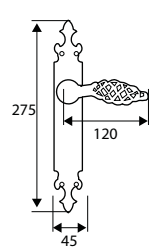

JGO MANILLA S/PLACA 292

	Código	8431488	Medida	Acabado				€uros
	02921	029214	130 mm	NE	-	1	5	

Acero