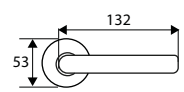

Ángulo recto

Acero Inoxidable

MANILLÓN ROSETA L RECTO 565

	Código	8431488	Medida	Acabado			€uros
Caja	56516	565163	200x19 mm	INOX	-	1	50

Acero Inoxidable

JGO MANILLA L CURVA 575

	Código	8431488	Medida	Acabado				€uros
Caja	05754	057545	225x42 mm	INOX	-	1	20	
	05755	057552	225x42 mm	PVD	-	1	20	
	05756	057569	225x42 mm	NE	-	1	20	
	05757	057576	225x42 mm	BL	-	1	20	
Blister	17237	172378	225x42 mm	INOX	1	-	8	
	17238	172385	225x42 mm	PVD	1	-	8	
	17239	172392	225x42 mm	NE	1	-	8	
	17240	172408	225x42 mm	BL	1	-	8	