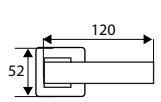

JGO ROSETA CUADRADA 191

	Código	8431488	Medida	Acabado				€uros
Caja	00191	001913	120x54 mm	INOX	-	1	20	
Blister	17189	171890	120x54 mm	INOX	1	-	8	

Acero Inoxidable

JGO ROSETA CUADRADA 131

	Código	8431488	Medida	Acabado				€uros
Caja	00131	001319	125x52 mm	INOX	-	1	20	
Blister	17187	171876	125x52 mm	INOX	1	-	8	

Acero Inoxidable

JGO ROSETA CUADRADA 161

	Código	8431488	Medida	Acabado				€uros
Caja	00161	001616	130x52 mm	INOX	-	1	20	
Blister	17188	171883	130x52 mm	INOX	1	-	8	

Acero Inoxidable

JGO ROSETA CUADRADA 676

	Código	8431488	Medida	Acabado				€uros
Caja	00676	006765	120x52 mm	INOX	-	1	20	
Blister	17191	171913	120x52 mm	INOX	1	-	8	

Acero Inoxidable