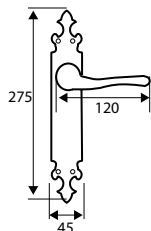

Ángulo recto

Acero Inoxidable

MANILLÓN ROSETA L RECTO 565

	Código	8431488	Medida	Acabado			€uros
Caja	56516	565163	200x19 mm	INOX	-	1	50

Acero Inoxidable

JGO MANILLA L CURVA 575

	Código	8431488	Medida	Acabado				€uros
Caja	05754	057545	225x42 mm	INOX	-	1	20	
	05755	057552	225x42 mm	PVD	-	1	20	
	05756	057569	225x42 mm	NE	-	1	20	
	05757	057576	225x42 mm	BL	-	1	20	
Blister	17237	172378	225x42 mm	INOX	1	-	8	
	17238	172385	225x42 mm	PVD	1	-	8	
	17239	172392	225x42 mm	NE	1	-	8	
	17240	172408	225x42 mm	BL	1	-	8	

Acero Inoxidable

Ángulo curvo

MANILLÓN ROSETA L CURVA 575

	Código	8431488	Medida A	Acabado				€uros
Caja	28150	281506	150x19 mm	INOX	-	1	50	
	28200	282008	200x19 mm	INOX	-	1	50	
	28201	282015	200x19 mm	PVD	-	2	50	
	28202	282022	200x19 mm	NE	-	2	50	
	28203	282039	200x19 mm	BL	-	2	50	
	28250	282503	250x19 mm	INOX	-	1	50	
	28300	283005	300x19 mm	INOX	-	1	50	
	28400	284002	400x19 mm	INOX	-	1	50	
	28500	285009	500x19 mm	INOX	-	1	50	

Ángulo curvo

Acero Inoxidable

MANILLÓN PLACA 585

	Código	843 I 488	Medida	Acabado				€uros
Caja	05758	057583	225x42 mm	INOX	-	1	50	
	05759	057590	225x42 mm	PVD	-	1	50	
	05760	057606	225x42 mm	NE	-	1	50	
	05761	057613	225x42 mm	BL	-	1	50	

NEGRO

JGO MANILLA 242

	Código	8431488	Medida	Acabado				€uros
Caja	00242	002422	275x45 mm	NE	-	1	20	
Blistar	17052	170527	275x45 mm	NE	1	-	8	

Placa: Acero
Maneta: Aluminio

NEGRO

JGO MANILLA S/PLACA 242

	Código	8431488	Medida	Acabado				€uros
	02421	024219	130 mm	NE	-	1	5	