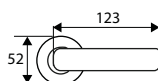

JGO ROSETA 767

	Código	8431488	Medida	Acabado				€uros
Caja	00767	007670	123x52 mm	INOX	-	1	20	
Blister	17196	171968	123x52mm	INOX	1	-	8	

Acero Inoxidable