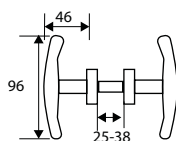

JGO MANILLA BASCULANTE 231

	Código	8431488	Medida	Acabado				€uros
	00231	002316	96x46 mm	NE	-	1	5	

Aluminio