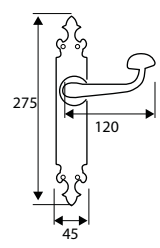

JGO MANILLA 282

	Código	8431488	Medida	Acabado				€uros
Caja	00282	002828	275x45 mm	NE	-	1	20	
Blister	17053	170534	275x45 mm	NE	1	-	8	

Placa: Acero
Maneta: Zamak

JGO MANILLA S/PLACA 282

	Código	8431488	Medida	Acabado				€uros
	02821	028217	135 mm	NE	-	1	5	

Acero