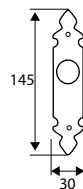

TIRADOR ARMARIO S/BOCA 242

	Código	8431488	Medida	Acabado				€uros
Caja	24210	242101	145x30 mm	NE	-	10	200	
Blister	91583	915838	145x30 mm	NE	1	-	10	

Placa: Acero
Pomo: Aluminio