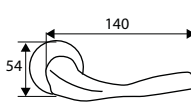

JGO ROSETA 898