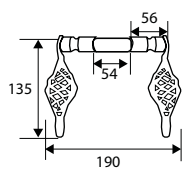

Acero Inoxidable

Ángulo curvo

MANILLÓN ROSETA L CURVA 575

	Código	8431488	Medida A	Acabado				€uros
Caja	28150	281506	150x19 mm	INOX	-	1	50	
	28200	282008	200x19 mm	INOX	-	1	50	
	28201	282015	200x19 mm	PVD	-	2	50	
	28202	282022	200x19 mm	NE	-	2	50	
	28203	282039	200x19 mm	BL	-	2	50	
	28250	282503	250x19 mm	INOX	-	1	50	
	28300	283005	300x19 mm	INOX	-	1	50	
	28400	284002	400x19 mm	INOX	-	1	50	
	28500	285009	500x19 mm	INOX	-	1	50	

Ángulo curvo

Acero Inoxidable

MANILLÓN PLACA 585

	Código	843 I 488	Medida	Acabado				€uros
Caja	05758	057583	225x42 mm	INOX	-	1	50	
	05759	057590	225x42 mm	PVD	-	1	50	
	05760	057606	225x42 mm	NE	-	1	50	
	05761	057613	225x42 mm	BL	-	1	50	

Placa: Acero
Maneta: Zamak

JGO MANILLA S/PLACA 282

	Código	8431488	Medida	Acabado				€uros
	02821	028217	135 mm	NE	-	1	5	

Acero

JGO MANILLA 292

	Código	8431488	Medida	Acabado				€uros
Caja	00292	002927	275x45 mm	NE	-	1	20	
Blister	17054	170541	275x45 mm	NE	1	-	8	

Placa: Acero
Maneta: Aluminio

JGO MANILLA S/PLACA 292

	Código	8431488	Medida	Acabado				€uros
	02921	029214	130 mm	NE	-	1	5	

Acero

JGO MANILLA 252

	Código	8431488	Medida	Acabado				€uros
Caja	00252	002521	275x45 mm	NE	-	1	20	
Blister	17219	172194	275x45 mm	NE	1	-	8	