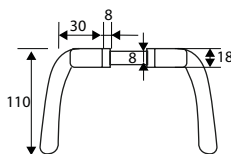

JGO MANILLA S/PLACA 181

	Código	8431488	Medida	Acabado			€uros
Caja	01811	018119	110x30 mm	LTD	-	1	40
	01812	018126	110x30 mm	NS	-	1	40
	01813	018133	110x30 mm	CB	-	1	40
	01814	018140	110x30 mm	NE	-	1	40
	01815	018157	110x30 mm	BL	-	1	40
Blister	17231	172316	110x30 mm	LTD	1	-	8
	17232	172323	110x30 mm	NS	1	-	8
	17233	172330	110x30 mm	CB	1	-	8
	17234	172347	110x30 mm	NE	1	-	8
	17235	172354	110x30 mm	BL	1	-	8

Aluminio