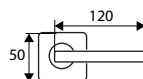

JGO ROSETA CUADRADA 434

	Código	8431488	Medida	Acabado				€uros
Caja	04341	043418	120x50 mm	NS	-	1	40	
Blister	17169	171692	120x50 mm	NS	1	-	8	

Aluminio