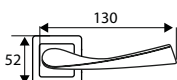

JGO ROSETA CUADRADA 969