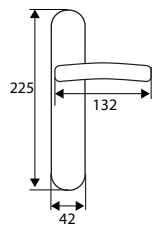

Ángulo recto

Acero Inoxidable

MANILLÓN ROSETA L RECTO 565

	Código	8431488	Medida	Acabado			€uros
Caja	56516	565163	200x19 mm	INOX	-	1	50

Acero Inoxidable

JGO MANILLA L CURVA 575

	Código	8431488	Medida	Acabado				€uros
Caja	05754	057545	225x42 mm	INOX	-	1	20	
	05755	057552	225x42 mm	PVD	-	1	20	
	05756	057569	225x42 mm	NE	-	1	20	
	05757	057576	225x42 mm	BL	-	1	20	
Blister	17237	172378	225x42 mm	INOX	1	-	8	
	17238	172385	225x42 mm	PVD	1	-	8	
	17239	172392	225x42 mm	NE	1	-	8	
	17240	172408	225x42 mm	BL	1	-	8	

Acero Inoxidable

Ángulo curvo

MANILLÓN ROSETA L CURVA 575

	Código	8431488	Medida A	Acabado				€uros
Caja	28150	281506	150x19 mm	INOX	-	1	50	
	28200	282008	200x19 mm	INOX	-	1	50	
	28201	282015	200x19 mm	PVD	-	2	50	
	28202	282022	200x19 mm	NE	-	2	50	
	28203	282039	200x19 mm	BL	-	2	50	
	28250	282503	250x19 mm	INOX	-	1	50	
	28300	283005	300x19 mm	INOX	-	1	50	
	28400	284002	400x19 mm	INOX	-	1	50	
	28500	285009	500x19 mm	INOX	-	1	50	

Ángulo curvo

Acero Inoxidable

MANILLÓN PLACA 585

	Código	843 I 488	Medida	Acabado				€uros
Caja	05758	057583	225x42 mm	INOX	-	1	50	
	05759	057590	225x42 mm	PVD	-	1	50	
	05760	057606	225x42 mm	NE	-	1	50	
	05761	057613	225x42 mm	BL	-	1	50	

Acero Inoxidable

JGO MANILLA 515

	Código	8431488	Medida	Acabado				€uros
Caja	05154	051543	225x42 mm	INOX	-	1	20	
	05155	051550	225x42 mm	PVD	-	1	20	
	05156	051567	225x42 mm	NE	-	1	20	
	05157	051574	225x42 mm	BL	-	1	20	
Blister	17244	172446	225x42 mm	INOX	1	-	8	
	17245	172453	225x42 mm	PVD	1	-	8	
	17246	172460	225x42 mm	NE	1	-	8	
	17247	172477	225x42 mm	BL	1	-	8	