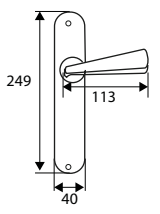

Latón

LATÓN PULIDO

NÍQUEL SATINADO