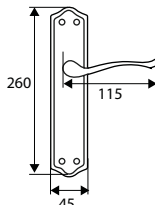

JGO MANILLA 010

	Código	8431488	Medida	Acabado				Euros
Caja	01001	010014	260x45 mm	BI	-	1	20	
	01002	010021	260x45 mm	CU	-	1	20	
	01003	010038	260x45 mm	NS	-	1	20	
Blister	17228	172286	260x45 mm	BI	1	-	8	
	17229	172293	260x45 mm	CU	1	-	8	
	17230	172309	260x45 mm	NS	1	-	8	

Placa: Acero
Maneta: Zamak