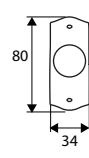

TIRADOR MALETERO 505

	Código	8431488	Medida	Acabado				€uros
Caja	50543	505435	80x34 mm	CU	-	10	200	
Blister	91590	915906	80x34 mm	CU	1	-	10