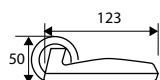

JGO ROSETA 313

	Código	8431488	Medida	Acabado				€uros
Caja	03131	031316	123x50 mm	NS	-	1	40	
Blister	17161	171616	123x50 mm	NS	1	-	8	

Aluminio