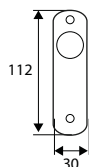

TIRADOR ARMARIO S/BOCA 575

	Código	8431488	Medida	Acabado				€uros
Caja	56510	565101	112x30 mm	INOX	-	10	200	

Acero Inoxidable