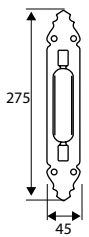

Acero Inoxidable

Ángulo curvo

MANILLÓN ROSETA L CURVA 575

	Código	8431488	Medida A	Acabado				€uros
Caja	28150	281506	150x19 mm	INOX	-	1	50	
	28200	282008	200x19 mm	INOX	-	1	50	
	28201	282015	200x19 mm	PVD	-	2	50	
	28202	282022	200x19 mm	NE	-	2	50	
	28203	282039	200x19 mm	BL	-	2	50	
	28250	282503	250x19 mm	INOX	-	1	50	
	28300	283005	300x19 mm	INOX	-	1	50	
	28400	284002	400x19 mm	INOX	-	1	50	
	28500	285009	500x19 mm	INOX	-	1	50	

Ángulo curvo

Acero Inoxidable

MANILLÓN PLACA 585

	Código	843 I 488	Medida	Acabado				€uros
Caja	05758	057583	225x42 mm	INOX	-	1	50	
	05759	057590	225x42 mm	PVD	-	1	50	
	05760	057606	225x42 mm	NE	-	1	50	
	05761	057613	225x42 mm	BL	-	1	50	

	Código	8431488	Medida	Acabado				€uros
	02721	027210	135 mm	NE	-	1	5	

Acero

NEGRO

MANILLÓN PLACA 272

	Código	8431488	Medida	Acabado				€uros
Caja	27216	272160	275x45 mm	NE	-	1	50	

Placa: Acero
Asa: Aluminio