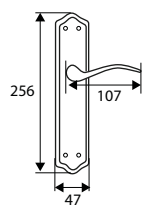

Placa: Acero
Maneta: Aluminio

LATONADO
BIORO
NIQUEL SATINADO
CUERO
NEGRO

JGO ROSETA 202