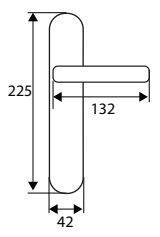

Código	843 I 488	Medida	Acabado				€uros
Caja	05854	058542	225x42 mm	INOX	-	1	20	
	05855	058559	225x42 mm	PVD	-	1	20	
	05856	058566	225x42 mm	NE	-	1	20	
	05857	058573	225x42 mm	BL	-	1	20	
Blister	17259	172590	225x42 mm	INOX	1	-	8	
	17260	172606	225x42 mm	PVD	1	-	8	
	17261	172613	225x42 mm	NE	1	-	8	
	17262	172620	225x42 mm	BL	1	-	8	

Ángulo curvo

Acero Inoxidable