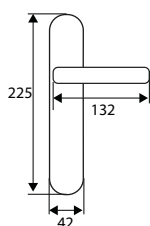

Ángulo recto

Acero Inoxidable

MANILLÓN ROSETA L RECTO 565

	Código	8431488	Medida	Acabado			€uros
Caja	56516	565163	200x19 mm	INOX	-	1	50

Acero Inoxidable

JGO MANILLA L CURVA 575

	Código	8431488	Medida	Acabado				€uros
Caja	05754	057545	225x42 mm	INOX	-	1	20	
	05755	057552	225x42 mm	PVD	-	1	20	
	05756	057569	225x42 mm	NE	-	1	20	
	05757	057576	225x42 mm	BL	-	1	20	
Blister	17237	172378	225x42 mm	INOX	1	-	8	
	17238	172385	225x42 mm	PVD	1	-	8	
	17239	172392	225x42 mm	NE	1	-	8	
	17240	172408	225x42 mm	BL	1	-	8	

Acero Inoxidable

Ángulo curvo

JGO ROSETA L CURVA 575

	Código	8431488	Medida	Acabado				€uros
Caja	00575	005751	132x53 mm	INOX	-	1	20	
	05751	057514	132x53 mm	PVD	-	1	20	
	05752	057521	132x53 mm	NE	-	1	20	
	05753	057538	132x53 mm	BL	-	1	20	
Blister	17003	170039	132x53 mm	INOX	1	-	8	
	17241	172415	132x53 mm	PVD	1	-	8	
	17242	172422	132x53 mm	NE	1	-	8	
	17243	172439	132x53 mm	BL	1	-	8	

Acero Inoxidable

Ángulo curvo

MANILLÓN ROSETA L CURVA 575

	Código	8431488	Medida A	Acabado				€uros
Caja	28150	281506	150x19 mm	INOX	-	1	50	
	28200	282008	200x19 mm	INOX	-	1	50	
	28201	282015	200x19 mm	PVD	-	2	50	
	28202	282022	200x19 mm	NE	-	2	50	
	28203	282039	200x19 mm	BL	-	2	50	
	28250	282503	250x19 mm	INOX	-	1	50	
	28300	283005	300x19 mm	INOX	-	1	50	
	28400	284002	400x19 mm	INOX	-	1	50	
	28500	285009	500x19 mm	INOX	-	1	50	

Ángulo curvo

Acero Inoxidable

MANILLÓN PLACA 585

	Código	843 I 488	Medida	Acabado				€uros
Caja	05758	057583	225x42 mm	INOX	-	1	50	
	05759	057590	225x42 mm	PVD	-	1	50	
	05760	057606	225x42 mm	NE	-	1	50	
	05761	057613	225x42 mm	BL	-	1	50	