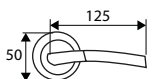

JGO ROSETA 484

	Código	8431488	Medida	Acabado				€uros
Caja	04841	048413	125x50 mm	NS	-	1	40	
	04842	048420	125x50 mm	LTD	-	1	40	
Blister	17174	171746	125x50 mm	NS	1	-	8	
	17175	171753	125x50 mm	LTD	1	-	8	

Aluminio
NIQUEL SATINADO
LATONADO

JGO ROSETA 909

	Código	8431488	Medida	Acabado				€uros
Caja	09091	090917	125x50 mm	LS	-	1	40	
	09092	090924	125x50 mm	NS	-	1	40	
Blister	17075	170756	125x50 mm	LS	1	-	8	
	17039	170398	125x50 mm	NS	1	-	8	

Aluminio
LATÓN SATINADO
NIQUEL SATINADO

JGO ROSETA 373

	Código	8431488	Medida	Acabado				€uros
Caja	03731	037318	125x50 mm	CN	-	1	40	
Blister	17164	171647	125x50 mm	CN	1	-	8	

Aluminio
CROMO BRILLO/ NIQUEL SATINADO

JGO ROSETA 404

	Código	8431488	Medida	Acabado				€uros
Caja	04041	040417	125x50 mm	LS	-	1	40	
	04042	040424	125x50 mm	NS	-	1	40	
Blister	17037	170374	125x50 mm	LS	1	-	8	
	17038	170381	125x50 mm	NS	1	-	8	

Aluminio
LATÓN SATINADO
NIQUEL SATINADO