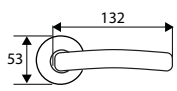

Código	8431488	Medida	Acabado				€uros
Caja	00515	005157	132x53 mm	INOX	-	1	20	
	05151	051512	132x53 mm	PVD	-	1	20	
	05152	051529	132x53 mm	NE	-	1	20	
	05153	051536	132x53 mm	BL	-	1	20	
Blister	17248	172484	132x53 mm	INOX	1	-	8	
	17249	172491	132x53 mm	PVD	1	-	8	
	17250	172507	132x53 mm	NE	1	-	8	
	17251	172514	132x53 mm	BL	1	-	8