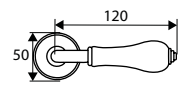

JGO ROSETA PORCELANA 686

	Código	8431488	Medida	Acabado				€uros
Caja	06861	068619	120x50 mm	LE	-	1	20	
Blister	17119	171197	120x50 mm	LE	1	-	8