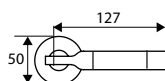

JGO ROSETA 363

	Código	8431488	Medida	Acabado				€uros
Caja	03631	036311	127x50 mm	CN	-	1	40	
Blister	17163	171630	127x50 mm	CN	1	-	8	

Aluminio