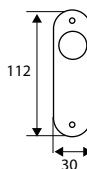

TIRADOR ARMARIO S/BOCA 727

	Código	8431488	Medida	Acabado				€uros
Caja	10023	100234	112x30 mm	LP	-	10	200	
	10033	100333	112x30 mm	NS	-	10	200	
Blister	91588	915883	112x30 mm	LP	1	-	10	
	91589	915890	112x30 mm	NS	1	-	10	

Latón