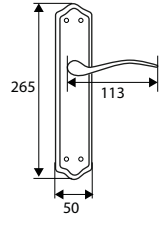

Latón
Latón
BIORO
CUERO