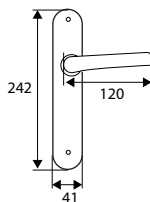

JGO MANILLA 989

	Código	8431488	Medida	Acabado				€uros
Caja	00989	009896	242x41 mm	NS	-	1	20	
Blister	17028	170282	242x41 mm	NS	1	-	8	

Placa: Acero
Maneta: Zamak