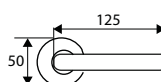

JGO ROSETA 717

	Código	8431488	Medida	Acabado				€uros
Caja	00717	007175	125x50 mm	INOX	-	1	20	
Blister	17193	171937	125x50 mm	INOX	1	-	8	

Acero Inoxidable