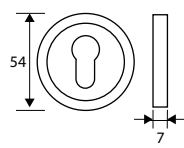

BOCALLAVE PERA 575

	Código	8431488	Medida	Acabado				€uros
Caja	09793	097930	53 mm	INOX	-	10	100	
	97921	979212	53 mm	PVD	-	10	200	
	97922	979229	53 mm	NE	-	10	200	
	97923	979236	53 mm	BL	-	10	200	
Blister	17060	170602	53 mm	INOX	1	-	10	
	17266	172668	53 mm	PVD	1	-	10	
	17267	172675	53 mm	NE	1	-	10	
	17268	172682	53 mm	BL	1	-	10	

Acero Inoxidable

INOX
PVD
NEGRO
BLANCO

BOCALLAVE PERA 545

	Código	8431488	Medida	Acabado				€uros
	97920	979205	54 mm	INOX	-	1	10	
Blister	17156	171562	54 mm	INOX	1	-	10	

Escudo a rosca

Acero Inoxidable

INOX

BOCALLAVE PERA 898

	Código	8431488	Medida	Acabado				€uros
	97925	979250	50 mm	NM	-	1	10	
	97926	979267	50 mm	NN	-	1	10	
Blister	17207	172071	50 mm	NM	1	-	10	
	17208	172088	50 mm	NN	1	-	10	

Zamak

NIQUEL MATE
NEGRO SATINADO

BOCALLAVE PERA CUADRADO 848

	Código	8431488	Medida	Acabado				€uros
	97928	979281	50 mm	NM	-	1	10	
	97929	979298	50 mm	NN	-	1	10	
Blister	17210	172101	50 mm	NM	1	-	10	
	17211	172118	50 mm	NN	1	-	10	

Zamak

NIQUEL MATE
NEGRO SATINADO