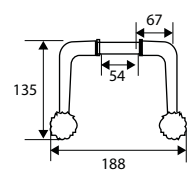

JGO MANILLA 292

	Código	8431488	Medida	Acabado				€uros
Caja	00292	002927	275x45 mm	NE	-	1	20	
Blister	17054	170541	275x45 mm	NE	1	-	8	

Placa: Acero
Maneta: Aluminio