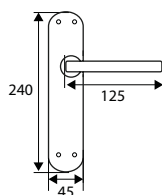

JGO MANILLA 606

	Código	8431488	Medida	Acabado				€uros
Caja	06064	060644	240x45 mm	LS	-	1	20	
	06065	060651	240x45 mm	NS	-	1	20	
	06066	060668	240x45 mm	CU	-	1	20	
Blister	17041	170411	240x45 mm	LS	1	-	8	
	17042	170428	240x45 mm	NS	1	-	8	
	17040	170404	240x45 mm	CU	1	-	8	

Placa: Acero

Maneta: Aluminio