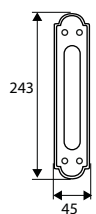

Placa: Acero
Maneta: Aluminio

JGO MANILLA S/PLACA 292

	Código	8431488	Medida	Acabado				€uros
	02921	029214	130 mm	NE	-	1	5	

Acero

JGO MANILLA 252

	Código	8431488	Medida	Acabado				€uros
Caja	00252	002521	275x45 mm	NE	-	1	20	
Blister	17219	172194	275x45 mm	NE	1	-	8	

	Código	8431488	Medida	Acabado				€uros
Caja	00777	007779	243x45 mm	LP	-	1	20	
Blistar	17019	170190	243x45 mm	LP	1	-	8	

Latón

 LATÓN PULIDO

MANILLÓN PLACA 777

	Código	8431488	Medida	Acabado				€uros
Caja	77716	777160	243x45 mm	LP	-	2	40	