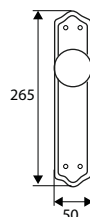

MANILLÓN POMO FIJO 505

	Código	8431488	Medida	Acabado				€uros
Caja	05053	050539	265x50 mm	BI	-	2	30	
	05055	050553	265x50 mm	LP	-	2	30	
	05057	050577	265x50 mm	NS	-	2	30	

Latón