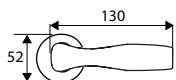

JGO ROSETA 636

	Código	8431488	Medida	Acabado				€uros
Caja	00636	006369	130x52 mm	INOX	-	1	20	
Blistar	17192	171920	130x52 mm	INOX	1	-	8	

Acero Inoxidable