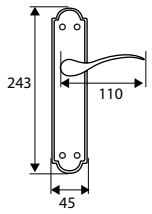

JGO MANILLA 777

	Código	8431488	Medida	Acabado				€uros
Caja	00777	007779	243x45 mm	LP	-	1	20	
Blistar	17019	170190	243x45 mm	LP	1	-	8