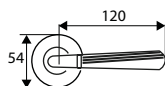

JGO ROSETA 949

	Código	8431488	Medida	Acabado				€uros
Caja	09491	094915	120X54 mm	CB	-	1	20	
Blister	17202	172026	120X54 mm	CB	1	-	8	

Zamak