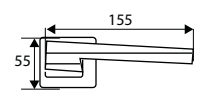

JGO ROSETA CUADRADA 616

	Código	8431488	Medida	Acabado				€uros
Caja	06161	061610	120x52 mm	LS	-	1	40	
	06162	061627	120x52 mm	NS	-	1	40	
	06163	061634	120x52 mm	CN	-	1	40	
	06164	061641	120x52 mm	CU	-	1	40	
Blister	17049	170497	120x52 mm	LS	1	-	8	
	17050	170503	120x52 mm	NS	1	-	8	
	17047	170473	120x52 mm	CN	1	-	8	
	17048	170480	120x52 mm	CU	1	-	8	

1. Aluminio
2. LATÓN SATINADO
   - NÍQUEL SATINADO
   - CROMO BRILLO/ NÍQUEL SATINADO
   - CUERO

JGO ROSETA CUADRADA 868

	Código	8431488	Medida	Acabado				€uros
Caja	00868	008684	140x55 mm	CN	-	1	20	
Blister	17035	170350	140x55 mm	CN	1	-	8	

1. Aluminio
2. CROMO BRILLO/ NÍQUEL SATINADO

JGO ROSETA CUADRADA 878

	Código	8431488	Medida	Acabado				€uros
Caja	00878	008783	155x55 mm	NS	-	1	20	
Blister	17036	170367	155x55 mm	NS	1	-	8	

1. Aluminio
2. NÍQUEL SATINADO