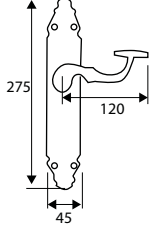

JGO MANILLA 272

	Código	8431488	Medida	Acabado				€uros
Caja	00272	002729	275x45 mm	NE	-	1	20	
Blister	17051	170510	275x45 mm	NE	1	-	8	

Placa: Acero
Maneta: Aluminio

NEGRO