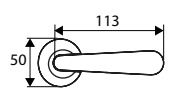

Latón

LATÓN PULIDO

NÍQUEL SATINADO