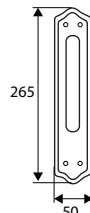

MANILLÓN ASA CORTA 505

	Código	8431488	Medida	Acabado				€uros
Caja	05052	050522	265x50 mm	BI	-	2	30	
	05054	050546	265x50 mm	LP	-	2	30	
	05056	050560	265x50 mm	NS	-	2	30	

Latón