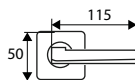

JGO ROSETA CUADRADA 464

	Código	8431488	Medida	Acabado				€uros
Caja	04641	046419	115x50 mm	NS	-	1	40	
Blister	17171	171715	115x50 mm	NS	1	-	8	

Aluminio