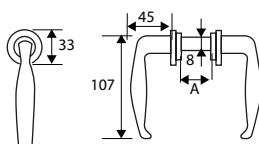

JGO MANILLA PUERTA METÁLICA 232

	Código	8431488	Medida A	Acabado				€uros
	00232	002323	25-38 mm	NE	-	1	10	
	00239	002392	35-50 mm	NE	-	1	12	
	00240	002408	45-60 mm	NE	-	1	12	
	00233	002330	25-38 mm	CB	-	1	12	
Blister	17124	171241	25-38 mm	NE	1	-	8	
	17137	171371	35-50 mm	NE	1	-	8	
	17138	171388	45-60 mm	NE	1	-	8	
	17125	171258	25-38 mm	CB	1	-	8	

Aluminio