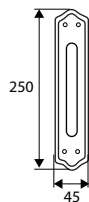

MANILLÓN PLACA 1666

	Código	8431488	Medida	Acabado				€uros
Caja	16666	166667	250x45 mm	LTD	-	1	40	

Placa: Acero
Asa: Aluminio