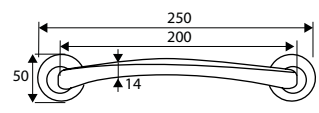

Aluminio

LATÓN SATINADO NÍQUEL SATINADO