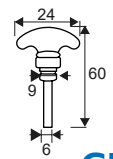

Código	8431488	Tipo	Acabado				€uros
Caja	10014	100142	6 mm	LP	-	25	250	
	10143	101439	6 mm	NS	-	25	250	
Blister	91818	918181	6 mm	LP	1	-	10	
	91819	918198	6 mm	NS	1	-	10	

Incluye grupilla