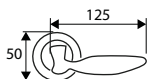

JGO ROSETA 303

	Código	8431488	Medida	Acabado				€uros
Caja	03031	030319	125x50mm	NS	-	1	40	
	03032	030326	125x50 mm	LTD	-	1	40	
Blister	17179	171791	125x50 mm	NS	1	-	8	
	17180	171807	125x50 mm	LTD	1	-	8	

Aluminio