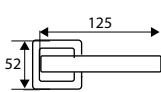

JGO ROSETA CUADRADA 848