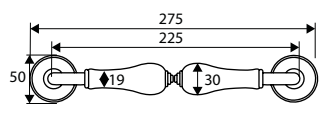

MANILLÓN ROSETA PORCELANA 686

	Código	8431488	Medida	Acabado				€uros
Caja	68616	686165	225x50 mm	LE	-	2	40