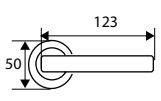

Código	8431488	Medida	Acabado				€uros
Caja	03931	039312	123x50 mm	NS	-	1	40	
Blister	17167	171678	123x50 mm	NS	1	-	8