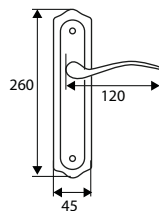

JGO ROSETA 919

	Código	8431488	Medida	Acabado				€uros
Caja	09195	091952	125x50 mm	CU	-	1	30	
	09196	091969	125x50 mm	NS	-	1	30	
Blister	17026	170268	125x50 mm	CU	1	-	8	
	17027	170275	125x50 mm	NS	1	-	8	

Zamak