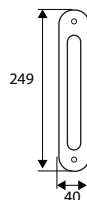

Latón

LATÓN PULIDO

NÍQUEL SATINADO

MANILLÓN PLACA 727

	Código	8431488	Medida	Acabado				€uros
Caja	72716	727165	249x40 mm	LP	-	2	40	
	72736	727363	249x40 mm	NS	-	2	40	

Latón

MANILLÓN ROSETA 727

	Código	8431488	Medida	Acabado				€uros
Caja	00212	002125	200 mm	LP	-	2	40	
	02122	021225	200 mm	NS	-	2	40	