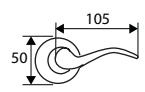

Aluminio

LATONADO
BIORO
NIQUEL SATINADO
CUERO
NEGRO

MANILLÓN PLACA 202