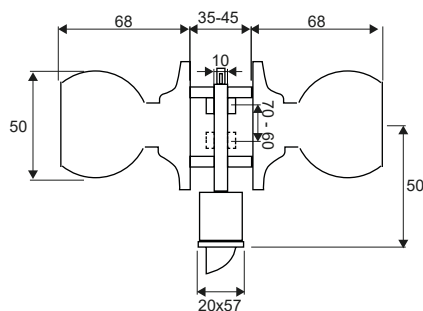

POMO PUERTA BOLA HOTEL PP7

	Código	8431488	Picaporte	Acabado				€uros
Blister	11157	111575	60-70 mm	LP	1	-	6	
	11158	111582	60-70 mm	INOX	1	-	6	
	11163	111636	60-70 mm	BL	1	-	6	

LP/BL: Latón
INOX: Acero Inoxidable

Llave - Libre

Apertura exterior con llave. Interior siempre libre