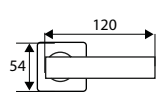

JGO ROSETA CUADRADA 191

	Código	8431488	Medida	Acabado				€uros
Caja	00191	001913	120x54 mm	INOX	-	1	20	
Blister	17189	171890	120x54 mm	INOX	1	-	8	

Acero Inoxidable

JGO ROSETA CUADRADA 131

	Código	8431488	Medida	Acabado				€uros
Caja	00131	001319	125x52 mm	INOX	-	1	20	
Blister	17187	171876	125x52 mm	INOX	1	-	8	

Acero Inoxidable

JGO ROSETA CUADRADA 161

	Código	8431488	Medida	Acabado				€uros
Caja	00161	001616	130x52 mm	INOX	-	1	20	
Blister	17188	171883	130x52 mm	INOX	1	-	8	

Acero Inoxidable

JGO ROSETA CUADRADA 676

	Código	8431488	Medida	Acabado				€uros
Caja	00676	006765	120x52 mm	INOX	-	1	20	
Blister	17191	171913	120x52 mm	INOX	1	-	8	

Acero Inoxidable