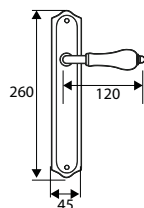

JGO MANILLA PORCELANA 787

	Código	8431488	Medida	Acabado				€uros
Caja	07872	078724	260x45 mm	CU	-	1	20	
	07871	078717	260x45 mm	LE	-	1	20	
Blister	17005	170053	260x45 mm	CU	1	-	8	
	17006	170060	260x45 mm	LE	1	-	8	

Zamak