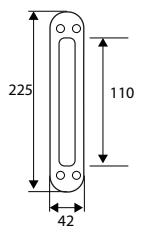

Ángulo recto

Acero Inoxidable

MANILLÓN ROSETA L RECTO 565

	Código	8431488	Medida	Acabado			€uros
Caja	56516	565163	200x19 mm	INOX	-	1	50

Acero Inoxidable

JGO MANILLA L CURVA 575

	Código	8431488	Medida	Acabado				€uros
Caja	05754	057545	225x42 mm	INOX	-	1	20	
	05755	057552	225x42 mm	PVD	-	1	20	
	05756	057569	225x42 mm	NE	-	1	20	
	05757	057576	225x42 mm	BL	-	1	20	
Blister	17237	172378	225x42 mm	INOX	1	-	8	
	17238	172385	225x42 mm	PVD	1	-	8	
	17239	172392	225x42 mm	NE	1	-	8	
	17240	172408	225x42 mm	BL	1	-	8	

Acero Inoxidable

Ángulo curvo

MANILLÓN ROSETA L CURVA 575

	Código	8431488	Medida A	Acabado				€uros
Caja	28150	281506	150x19 mm	INOX	-	1	50	
	28200	282008	200x19 mm	INOX	-	1	50	
	28201	282015	200x19 mm	PVD	-	2	50	
	28202	282022	200x19 mm	NE	-	2	50	
	28203	282039	200x19 mm	BL	-	2	50	
	28250	282503	250x19 mm	INOX	-	1	50	
	28300	283005	300x19 mm	INOX	-	1	50	
	28400	284002	400x19 mm	INOX	-	1	50	
	28500	285009	500x19 mm	INOX	-	1	50	

Ángulo curvo

Acero Inoxidable

MANILLÓN PLACA 585

	Código	843 I 488	Medida	Acabado				€uros
Caja	05758	057583	225x42 mm	INOX	-	1	50	
	05759	057590	225x42 mm	PVD	-	1	50	
	05760	057606	225x42 mm	NE	-	1	50	
	05761	057613	225x42 mm	BL	-	1	50	

Acero Inoxidable

MANILLÓN ASA CORTA C/BOCALLAVE 585

	Código	8431488	Medida	Acabado				€uros
Caja	05766	057668	225x42 mm	INOX	-	1	50	
	05767	057675	225x42 mm	PVD	-	1	50	
	05768	057682	225x42 mm	NE	-	1	50	
	05769	057699	225x42 mm	BL	-	1	50	