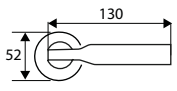

JGO MANILLA 515

	Código	8431488	Medida	Acabado				€uros
Caja	05154	051543	225x42 mm	INOX	-	1	20	
	05155	051550	225x42 mm	PVD	-	1	20	
	05156	051567	225x42 mm	NE	-	1	20	
	05157	051574	225x42 mm	BL	-	1	20	
Blister	17244	172446	225x42 mm	INOX	1	-	8	
	17245	172453	225x42 mm	PVD	1	-	8	
	17246	172460	225x42 mm	NE	1	-	8	
	17247	172477	225x42 mm	BL	1	-	8	

Acero Inoxidable

JGO ROSETA 515

	Código	8431488	Medida	Acabado				€uros
Caja	00515	005157	132x53 mm	INOX	-	1	20	
	05151	051512	132x53 mm	PVD	-	1	20	
	05152	051529	132x53 mm	NE	-	1	20	
	05153	051536	132x53 mm	BL	-	1	20	
Blister	17248	172484	132x53 mm	INOX	1	-	8	
	17249	172491	132x53 mm	PVD	1	-	8	
	17250	172507	132x53 mm	NE	1	-	8	
	17251	172514	132x53 mm	BL	1	-	8	

Acero Inoxidable

JGO ROSETA 545

	Código	8431488	Medida	Acabado				€uros
Caja	00545	005454	130x54 mm	INOX	-	1	20	
Blister	17154	171548	130x54 mm	INOX	1	-	8	

Escudo a rosca

Acero Inoxidable

JGO ROSETA 737

	Código	8431488	Medida	Acabado				€uros
Caja	00737	007373	130x52 mm	INOX	-	1	20	
Blister	17194	171944	130x52 mm	INOX	1	-	8	

Acero Inoxidable