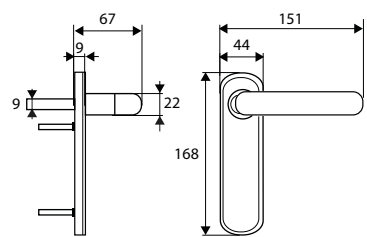

	Código	8431488	Medida	Acabado				€uros
Caja	00234	002347	168x44 mm	NE	-	1	20	
Blister	17139	171395	168x44 mm	NE	1	-	8	

Con bocallave de 72 mm

Acero/Nylon

JGO MANILLA CORTAFUEGO CIEGA 704

	Código	8431488	Medida	Acabado				€uros
Caja	00235	002354	168x44 mm	NE	-	1	20	
Blister	17140	171401	168x44 mm	NE	1	-	8	

Ciega

Acero/Nylon

JGO MANILLA CORTAFUEGO C/POMO 704

	Código	8431488	Medida	Acabado				€uros
Caja	00236	002361	168x44 mm	NE	-	1	20	
Blister	17141	171418	168x44 mm	NE	1	-	8	

Con pomo y bocallave 72 mm

Acero/Nylon