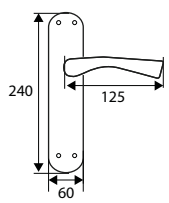

Placa: Acero
Maneta: Aluminio

LATÓN SATINADO NÍQUEL SATINADO

JGO MANILLA 707 (PLACA ANCHA)

	Código	8431488	Medida	Acabado				€uros
Caja	07078	070780	240x60 mm	LTD	-	1	20	
	07079	070797	240x60 mm	NS	-	1	20	
Blister	17290	172903	240x60 mm	LTD	1	-	8	
	17291	172910	240x60 mm	NS	1	-	8	