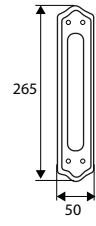

	Código	8431488	Medida	Acabado				€uros
	02721	027210	135 mm	NE	-	1	5	

Acero

NEGRO

MANILLÓN PLACA 272

	Código	8431488	Medida	Acabado				€uros
Caja	27216	272160	275x45 mm	NE	-	1	50	

Placa: Acero
Asa: Aluminio

Placa: Acero
Maneta: Aluminio

JGO MANILLA S/PLACA 292

	Código	8431488	Medida	Acabado				€uros
	02921	029214	130 mm	NE	-	1	5	

Acero

JGO MANILLA 252

	Código	8431488	Medida	Acabado				€uros
Caja	00252	002521	275x45 mm	NE	-	1	20	
Blister	17219	172194	275x45 mm	NE	1	-	8	

Latón
 Latón
 BIORO
 CUERO

MANILLÓN PLACA 505

	Código	8431488	Medida	Acabado				€uros
Caja	50546	505466	265x50mm	CU	-	2	40	

Latón
 Latón
 CUERO

TIRADOR ARMARIO S/BOCA 505

	Código	8431488	Medida	Acabado				€uros
Caja	50540	505404	119x34 mm	CU	-	10	200	
Blister	91591	915913	119x34 mm	CU	1	-	10	