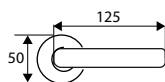

JGO ROSETA 474

	Código	8431488	Medida	Acabado				€uros
Caja	04741	047416	125x50 mm	NS	-	1	40	
Blister	17173	171739	125x50 mm	NS	1	-	8	

Aluminio