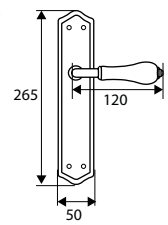

JGO MANILLA PORCELANA 686

	Código	8431488	Medida	Acabado				€uros
Caja	06866	006864	265x50 mm	LE	-	1	20	
Blister	17118	171180	265x50 mm	LE	1	-	8