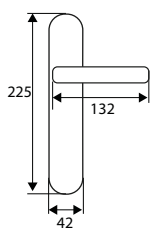

JGO MANILLA L RECTA 565

	Código	8431488	Medida	Acabado			€uros
Caja	05654	056548	225x42 mm	INOX	-	1	20
	05655	056555	225x42 mm	PVD	-	1	20
	05656	056562	225x42 mm	NE	-	1	20
	05657	056579	225x42 mm	BL	-	1	20
Blister	17252	172521	225x42 mm	INOX	1	-	8
	17253	172538	225x42 mm	PVD	1	-	8
	17254	172545	225x42 mm	NE	1	-	8
	17255	172552	225x42 mm	BL	1	-	8

Ángulo recto

Acero Inoxidable