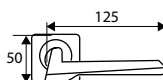

JGO ROSETA CUADRADA 424

	Código	8431488	Medida	Acabado				€uros
Caja	04241	042411	125x50 mm	NS	-	1	40	
Blister	17168	171685	125x50 mm	NS	1	-	8	

Aluminio