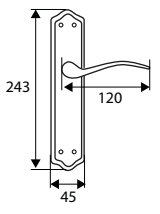

Latón

TIRADOR MALETERO 666

	Código	8431488	Medida	Acabado				€uros
Caja	66613	666136	65x33mm	LP	-	10	200	
Blister	91592	915920	65x33 mm	LP	1	-	10	

Latón

JGO MANILLA 1646

	Código	8431488	Medida	Acabado				€uros
Caja	01646	016467	243x45 mm	LTD	-	1	20	
	01647	016474	243x45 mm	CU	-	1	20	
Blister	17022	170220	243x45 mm	LTD	1	-	8	
	17023	170237	243x45 mm	CU	1	-	8	