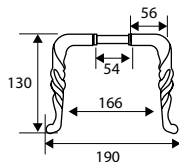

JGO MANILLA S/PLACA 242

	Código	8431488	Medida	Acabado				€uros
	02421	024219	130 mm	NE	-	1	5	

Acero

NEGRO