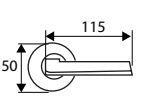

Código	8431488	Medida	Acabado				€uros
Caja	04642	046426	115x50 mm	NS	-	1	40	
Blister	17172	171722	115x50 mm	NS	1	-	8