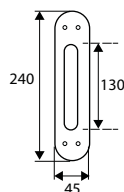

MANILLÓN PLACA 797

	Código	8431488	Medida	Acabado				Euros
Caja	07973	079738	240x45 mm	LTD	-	1	40	
	07974	079745	240x45 mm	NS	-	1	40	

Placa: Acero
Asa: Aluminio