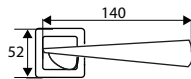

JGO ROSETA CUADRADA 090