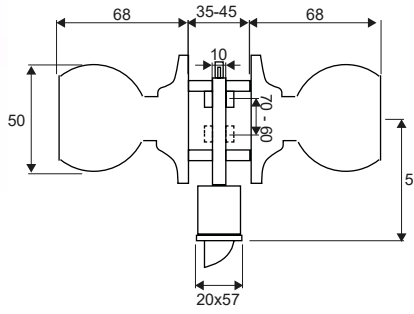

POMO PUERTA BOLA ENTRADA PP7

	Código	8431488	Picaporte	Acabado				€uros
Blister	11153	111537	60-70 mm	LP	1	-	6	
	11154	111544	60-70 mm	INOX	1	-	6	
	11161	111612	60-70 mm	BL	1	-	6	

Llave - Muletilla
Bloqueo y desbloqueo en ambos lados

LP/BL: Latón
INOX: Acero Inoxidable

POMO PUERTA BOLA BAÑO PP7

	Código	8431488	Picaporte	Acabado				€uros
Blister	11155	111551	60-70 mm	LP	1	-	6	
	11156	111568	60-70 mm	INOX	1	-	6	
	11162	111629	60-70 mm	BL	1	-	6	

Desbloqueo - Condena
Interior con muletilla para bloqueo y exterior con desbloqueo de seguridad

LP/BL: Latón
INOX: Acero Inoxidable