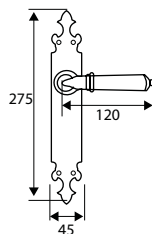

JGO MANILLA 252

	Código	8431488	Medida	Acabado				€uros
Caja	00252	002521	275x45 mm	NE	-	1	20	
Blister	17219	172194	275x45 mm	NE	1	-	8	

Placa: Acero
Maneta: Aluminio