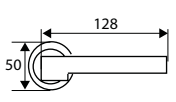

Código	8431488	Medida	Acabado				€uros
Caja	04541	045412	128x50 mm	NS	-	1	40	
Blister	17170	171708	128x50 mm	NS	1	-	8