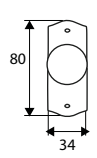

TIRADOR MALETERO 686

	Código	8431488	Medida	Acabado				€uros
Caja	68613	686134	80x34 mm	LE	-	10	200	
Blister	91584	915845	80x34 mm	LE	1	-	10