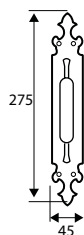

Acero Inoxidable

Ángulo curvo

MANILLÓN ROSETA L CURVA 575

	Código	8431488	Medida A	Acabado				€uros
Caja	28150	281506	150x19 mm	INOX	-	1	50	
	28200	282008	200x19 mm	INOX	-	1	50	
	28201	282015	200x19 mm	PVD	-	2	50	
	28202	282022	200x19 mm	NE	-	2	50	
	28203	282039	200x19 mm	BL	-	2	50	
	28250	282503	250x19 mm	INOX	-	1	50	
	28300	283005	300x19 mm	INOX	-	1	50	
	28400	284002	400x19 mm	INOX	-	1	50	
	28500	285009	500x19 mm	INOX	-	1	50	

Ángulo curvo

Acero Inoxidable

MANILLÓN PLACA 585

	Código	843 I 488	Medida	Acabado				€uros
Caja	05758	057583	225x42 mm	INOX	-	1	50	
	05759	057590	225x42 mm	PVD	-	1	50	
	05760	057606	225x42 mm	NE	-	1	50	
	05761	057613	225x42 mm	BL	-	1	50	

Acero

NEGRO

MANILLÓN PLACA 242

	Código	8431488	Medida	Acabado				€uros
Caja	24216	242163	275x45 mm	NE	-	1	50	

Placa: Acero
Asa: Aluminio

NEGRO

JGO MANILLA 282

	Código	8431488	Medida	Acabado				€uros
Caja	00282	002828	275x45 mm	NE	-	1	20	
Blister	17053	170534	275x45 mm	NE	1	-	8	