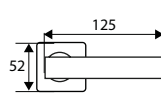

JGO ROSETA CUADRADA 191

	Código	8431488	Medida	Acabado				€uros
Caja	00191	001913	120x54 mm	INOX	-	1	20	
Blister	17189	171890	120x54 mm	INOX	1	-	8	

Acero Inoxidable

JGO ROSETA CUADRADA 131

	Código	8431488	Medida	Acabado				€uros
Caja	00131	001319	125x52 mm	INOX	-	1	20	
Blister	17187	171876	125x52 mm	INOX	1	-	8	

Acero Inoxidable

JGO ROSETA CUADRADA 161

	Código	8431488	Medida	Acabado				€uros
Caja	00161	001616	130x52 mm	INOX	-	1	20	
Blister	17188	171883	130x52 mm	INOX	1	-	8	

Acero Inoxidable

JGO ROSETA CUADRADA 676

	Código	8431488	Medida	Acabado				€uros
Caja	00676	006765	120x52 mm	INOX	-	1	20	
Blister	17191	171913	120x52 mm	INOX	1	-	8	

Acero Inoxidable