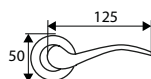

JGO ROSETA 919

	Código	8431488	Medida	Acabado				€uros
Caja	09195	091952	125x50 mm	CU	-	1	30	
	09196	091969	125x50 mm	NS	-	1	30	
Blister	17026	170268	125x50 mm	CU	1	-	8	
	17027	170275	125x50 mm	NS	1	-	8	

Zamak