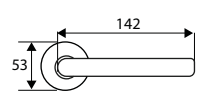

Código	843 I 488	Medida	Acabado				€uros
Caja	00585	005850	142x53 mm	INOX	-	1	20	
	05851	058511	142x53 mm	PVD	-	1	20	
	05852	058528	142x53 mm	NE	-	1	20	
	05853	058535	142x53 mm	BL	-	1	20	
Blister	17004	170046	142x53 mm	INOX	1	-	8	
	17263	172637	142x53 mm	PVD	1	-	8	
	17264	172644	142x53 mm	NE	1	-	8	
	17265	172651	142x53 mm	BL	1	-	8	

Ángulo curvo

Acero Inoxidable