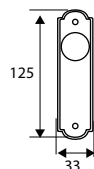

TIRADOR ARMARIO S/BOCA 777

	Código	8431488	Medida	Acabado				€uros
Caja	77710	777108	125x33 mm	LP	-	10	200	
Blister	91595	915951	125x33 mm	LP	1	-	10	

Latón