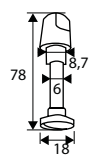

Código	8431488	Medida	Acabado				€uros	
Caja	10098	100982	6 mm	LP	-	25	250		
	10982	109824	6 mm	NS	-	25	250		
	10981	109817	6 mm	CU	-	1	10		
	10987	119879	6 mm	LE	-	1	10		
	11988	119885	6 mm	NE	-	1	10		
	11987	119878	6 mm	BL	-	1	10		
	Blister	17069	170695	6 mm	LP	1	-	10	
17071		170718	6 mm	NS	1	-	10		
17070		170701	6 mm	CU	1	-	10		
17072		170725	6 mm	LE	1	-	10		
17073		170732	6 mm	NE	1	-	10		
17236		172361	6 mm	BL	1	-	10