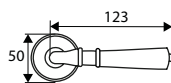

JGO ROSETA 020

	Código	8431488	Medida	Acabado				€uros
Caja	02001	020013	123x50 mm	NE	-	1	30	
Blister	17272	172729	123x50 mm	NE	1	-	8	

Zamak