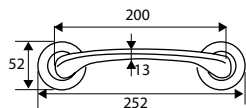

MANILLÓN ROSETA 595

	Código	8431488	Medida	Acabado				€uros
Caja	59516	595160	200 mm	INOX	-	1	50	

Acero Inoxidable