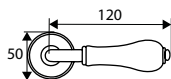

JGO ROSETA PORCELANA 787

	Código	8431488	Medida	Acabado				€uros
Caja	07874	078748	120x50 mm	CU	-	1	30	
	07873	078731	120x50 mm	LE	-	1	30	
	07876	078762	120x50 mm	PE	-	1	30	
Blister	17008	170084	120x50 mm	CU	1	-	8	
	17009	170091	120x50 mm	LE	1	-	8	
	17010	170107	120x50 mm	PE	1	-	8	

Zamak