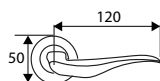

JGO ROSETA 494

	Código	8431488	Medida	Acabado				€uros
Caja	04941	049410	120x50 mm	NS	-	1	40	
	04942	049427	120x50 mm	LTD	-	1	40	
	04943	049434	120x50 mm	CU	-	1	40	
Blister	17176	171760	120x50 mm	NS	1	-	8	
	17177	171777	120x50 mm	LTD	1	-	8	
	17178	171784	120x50 mm	CU	1	-	8	

Aluminio