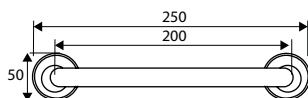

MANILLÓN ROSETA 727

	Código	8431488	Medida	Acabado				€uros
Caja	00212	002125	200 mm	LP	-	2	40	
	02122	021225	200 mm	NS	-	2	40	

Latón