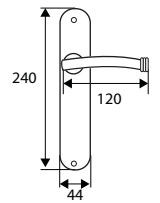

JGO MANILLA 343

	Código	8431488	Medida	Acabado				€uros
Caja	00343	003436	240x44 mm	LP	-	1	20	
	03432	034324	240x44 mm	NS	-	1	20	
Blister	17120	171203	240x44 mm	LP	1	-	8	
	17121	171210	240x44 mm	NS	1	-	8	

Latón

LATÓN PULIDO

NÍQUEL SATINADO

JGO MANILLA 727

	Código	8431488	Medida	Acabado				€uros
Caja	00727	007274	249x40 mm	LP	-	1	20	
	07272	072722	249x40 mm	NS	-	1	20	
Blister	17114	171142	249x40 mm	LP	1	-	8	
	17115	171159	249x40 mm	NS	1	-	8	

Latón

LATÓN PULIDO

NÍQUEL SATINADO

JGO ROSETA 727

	Código	8431488	Medida	Acabado				€uros
Caja	07273	072739	113x50 mm	LP	-	1	22	
	07275	072753	113x50 mm	NS	-	1	22	
Blister	17116	171166	113x50 mm	LP	1	-	8	
	17117	171173	113x50 mm	NS	1	-	8	

Latón

LATÓN PULIDO

NÍQUEL SATINADO