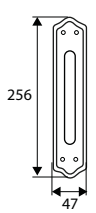

	Código	8431488	Medida	Acabado				€uros
	02721	027210	135 mm	NE	-	1	5	

Acero

NEGRO

MANILLÓN PLACA 272

	Código	8431488	Medida	Acabado				€uros
Caja	27216	272160	275x45 mm	NE	-	1	50	

Placa: Acero
Asa: Aluminio

Placa: Acero
Maneta: Aluminio

JGO MANILLA S/PLACA 292

	Código	8431488	Medida	Acabado				€uros
	02921	029214	130 mm	NE	-	1	5	

Acero

JGO MANILLA 252

	Código	8431488	Medida	Acabado				€uros
Caja	00252	002521	275x45 mm	NE	-	1	20	
Blister	17219	172194	275x45 mm	NE	1	-	8	

Aluminio

LATONADO
 BIORO
 NIQUEL SATINADO
 CUERO
 NEGRO

MANILLÓN PLACA 202

	Código	8431488	Medida	Acabado				€uros
Caja	02025	020259	256x47 mm	LTD	-	1	40	
	02026	020266	256x47 mm	BI	-	1	40	
	02027	020273	256x47 mm	NS	-	1	40	
	02028	020280	256x47 mm	CU	-	1	40	
	02035	020358	256x47 mm	NE	-	1	40	