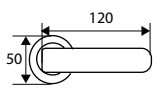

Código	8431488	Medida	Acabado				€uros
Caja	01011	010113	120x50 mm	NS	-	1	40	
	01012	010120	120x50 mm	LTD	-	1	40	
Blister	17181	171814	120x50 mm	NS	1	-	8	
	17182	171821	120x50 mm	LTD	1	-	8