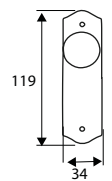

Ángulo curvo

Acero Inoxidable

MANILLÓN PLACA 585

	Código	843 I 488	Medida	Acabado				€uros
Caja	05758	057583	225x42 mm	INOX	-	1	50	
	05759	057590	225x42 mm	PVD	-	1	50	
	05760	057606	225x42 mm	NE	-	1	50	
	05761	057613	225x42 mm	BL	-	1	50	

Acero

NEGRO

MANILLÓN PLACA 242

	Código	8431488	Medida	Acabado				€uros
Caja	24216	242163	275x45 mm	NE	-	1	50	

Placa: Acero
Asa: Aluminio

NEGRO

JGO MANILLA 282

	Código	8431488	Medida	Acabado				€uros
Caja	00282	002828	275x45 mm	NE	-	1	20	
Blister	17053	170534	275x45 mm	NE	1	-	8	

Placa: Acero
Maneta: Aluminio

JGO MANILLA S/PLACA 292

	Código	8431488	Medida	Acabado				€uros
	02921	029214	130 mm	NE	-	1	5	

Acero

JGO MANILLA 252

	Código	8431488	Medida	Acabado				€uros
Caja	00252	002521	275x45 mm	NE	-	1	20	
Blister	17219	172194	275x45 mm	NE	1	-	8	

Latón

MANILLÓN ROSETA PORCELANA 686

	Código	8431488	Medida	Acabado				€uros
Caja	68616	686165	225x50 mm	LE	-	2	40	

Latón

TIRADOR ARMARIO S/BOCA 686

	Código	8431488	Medida	Acabado				€uros
Caja	68610	686103	119x34 mm	LE	-	10	200	
Blister	91585	915852	119x34 mm	LE	1	-	10	