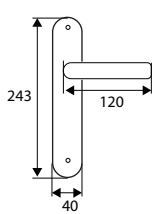

JGO MANILLA 327

	Código	8431488	Medida	Acabado				€uros
Caja	03271	032719	243x40 mm	NS	-	1	20	
Blister	17226	172262	243x40 mm	NS	1	-	8	

Placa: Acero
Maneta: Zamak

NÍQUEL SATINADO