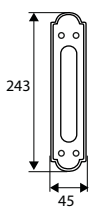

MANILLÓN PLACA 666

	Código	8431488	Medida	Acabado				€uros
Caja	66616	666167	243x45 mm	LP	-	2	40