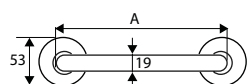

MANILLÓN ROSETA L CURVA 575

	Código	8431488	Medida A	Acabado				€uros
Caja	28150	281506	150x19 mm	INOX	-	1	50	
	28200	282008	200x19 mm	INOX	-	1	50	
	28201	282015	200x19 mm	PVD	-	2	50	
	28202	282022	200x19 mm	NE	-	2	50	
	28203	282039	200x19 mm	BL	-	2	50	
	28250	282503	250x19 mm	INOX	-	1	50	
	28300	283005	300x19 mm	INOX	-	1	50	
	28400	284002	400x19 mm	INOX	-	1	50	
	28500	285009	500x19 mm	INOX	-	1	50	

Acero Inoxidable