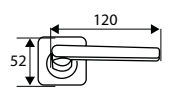

Aluminio

MANILLÓN ROSETA 606

	Código	8431488	Medida	Acabado				€uros
Caja	60636	606361	200 mm	NS	-	1	40	

Aluminio

JGO ROSETA CUADRADA 616

	Código	8431488	Medida	Acabado				€uros
Caja	06161	061610	120x52 mm	LS	-	1	40	
	06162	061627	120x52 mm	NS	-	1	40	
	06163	061634	120x52 mm	CN	-	1	40	
	06164	061641	120x52 mm	CU	-	1	40	
Blister	17049	170497	120x52 mm	LS	1	-	8	
	17050	170503	120x52 mm	NS	1	-	8	
	17047	170473	120x52 mm	CN	1	-	8	
	17048	170480	120x52 mm	CU	1	-	8	