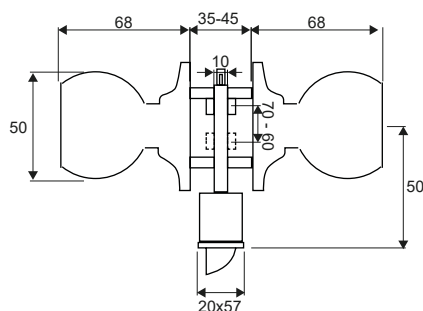

POMO PUERTA BOLA PASO PP7

	Código	8431488	Picaporte	Acabado				€uros
Blister	11159	111599	60-70 mm	LP	1	-	6	
	11160	111605	60-70 mm	INOX	1	-	6	
	11164	111643	60-70 mm	BL	1	-	6	

LP/BL: Latón
INOX: Acero Inoxidable

Libre - Libre

No se bloquea nunca