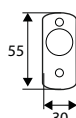

TIRADOR MALETERO 575

	Código	8431488	Medida	Acabado				€uros
Caja	56513	565132	55x30 mm	INOX	-	10	200	
Blister	91580	915807	55x30 mm	INOX	1	-	10	

Acero Inoxidable