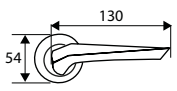

JGO ROSETA 737