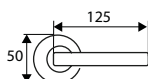

JGO ROSETA 383

	Código	8431488	Medida	Acabado				€uros
Caja	03831	038315	125x50 mm	NS	-	1	40	
	03832	038322	125x50 mm	LTD	-	1	40	
Blister	17165	171654	125x50 mm	NS	1	-	8	
	17166	171661	125x50 mm	LTD	1	-	8	

Zamak