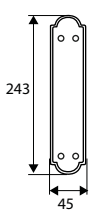

Latón

 LATÓN PULIDO

MANILLÓN PLACA 666

	Código	8431488	Medida	Acabado				€uros
Caja	66616	666167	243x45 mm	LP	-	2	40	

Latón

 LATÓN PULIDO

PLACA LIMPIEZA 666

	Código	8431488	Medida	Acabado				€uros
	66611	666112	243x45 mm	LP	-	1	10	