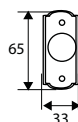

TIRADOR MALETERO 777

	Código	8431488	Medida	Acabado				€uros
Caja	77713	777139	65x33 mm	LP	-	10	200	
Blister	91594	915944	65x33 mm	LP	1	-	10	

Latón