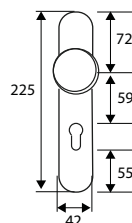

MANILLÓN POMO FIJO C/BOCALLAVE 585

	Código	8431488	Medida	Acabado				€uros
Caja	05762	057620	225x42 mm	INOX	-	1	50	
	05763	057637	225x42 mm	PVD	-	1	50	
	05764	057644	225x42 mm	NE	-	1	50	
	05765	057651	225x42 mm	BL	-	1	50	

Acero Inoxidable