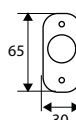

TIRADOR MALETERO 727

	Código	8431488	Medida	Acabado				€uros
Caja	10025	100258	65x30 mm	LP	-	10	200	
	10035	100357	65x30 mm	NS	-	10	200	
Blister	91586	915869	65x30 mm	LP	1	-	10	
	91587	915876	65x30 mm	NS	1	-	10	

Latón