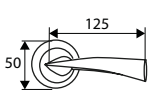

Aluminio
LATÓN SATINADO
NIQUEL SATINADO