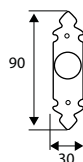

TIRADOR MALETERO 242

	Código	8431488	Medida	Acabado				€uros
Caja	24213	242132	90x30 mm	NE	-	10	200	
Blister	91582	915821	90x30 mm	NE	1	-	10	

Placa: Acero
Pomo: Aluminio