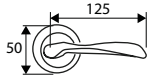

Aluminio

JGO ROSETA 353

	Código	8431488	Medida	Acabado				€uros
Caja	03531	035314	115x50 mm	CN	-	1	40	
Blister	17162	171623	115x50 mm	CN	1	-	8	

Aluminio

JGO ROSETA 484

	Código	8431488	Medida	Acabado				€uros
Caja	04841	048413	125x50 mm	NS	-	1	40	
	04842	048420	125x50 mm	LTD	-	1	40	
Blister	17174	171746	125x50 mm	NS	1	-	8	
	17175	171753	125x50 mm	LTD	1	-	8	