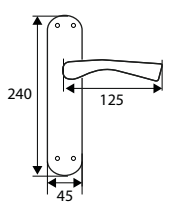

Placa: Acero
Maneta: Aluminio

LATÓN SATINADO NÍQUEL SATINADO

JGO MANILLA 707 (PLACA ANCHA)

	Código	8431488	Medida	Acabado				€uros
Caja	07078	070780	240x60 mm	LTD	-	1	20	
	07079	070797	240x60 mm	NS	-	1	20	
Blister	17290	172903	240x60 mm	LTD	1	-	8	
	17291	172910	240x60 mm	NS	1	-	8	