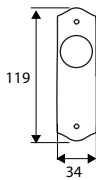

Latón
 Latón
 BIORO
 CUERO

MANILLÓN PLACA 505

	Código	8431488	Medida	Acabado				€uros
Caja	50546	505466	265x50mm	CU	-	2	40	

Latón
 Latón
 CUERO

TIRADOR ARMARIO S/BOCA 505

	Código	8431488	Medida	Acabado				€uros
Caja	50540	505404	119x34 mm	CU	-	10	200	
Blister	91591	915913	119x34 mm	CU	1	-	10	