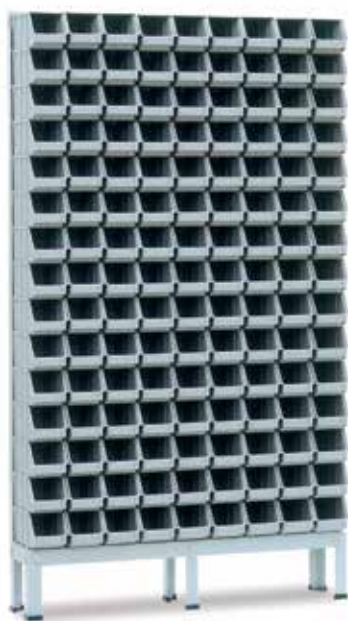

Combinaciones de gavetas para estanterías fijas

MODELO EGAF-2-60 A	
Ref.	 8427429
EGAF-2-60 A	610214

· Contiene: 90 GAF-2
6 TGAF-2

MODELO EGAF-2-90 A	
Ref.	 8427429
EGAF-2-90 A	610498

· Contiene: 135 GAF-2
9 TGAF-2

MODELO EGAF-3-45 A	
Ref.	 8427429
EGAF-3-45 A	610207

· Contiene: 36 GAF-3
3 TGAF-3