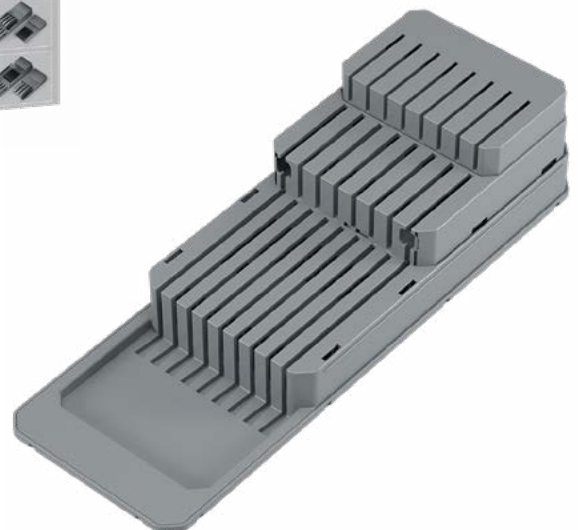

Referencia	Pack	EAN-13	Medidas cm	Packaging
363220 000	4 / 24	800252 363220 3	40/49 x 6 x 15	caja

MULTI CONFIGURATION

VER VIDEO
 YouTube
 metaltex channel

Blade-Fit

Organizador cuchillos ajustable

- almacene de forma segura diferentes tipos de cuchillos, a la vez que ahorra espacio
- con 3 compartimentos desmontables: largo para cuchillos carnicero y cuchillos de pan; medio para cuchillos de sierra, cuchillos de cocina y afiladores; corto para cuchillos de carne y verduras
- fácil de configurar, ya sea como organizador todo en uno o como dos piezas separadas, ofreciendo diferentes soluciones de almacenamiento
- plástico PP color gris
- desmontable para una cómoda limpieza
- con pies antideslizantes