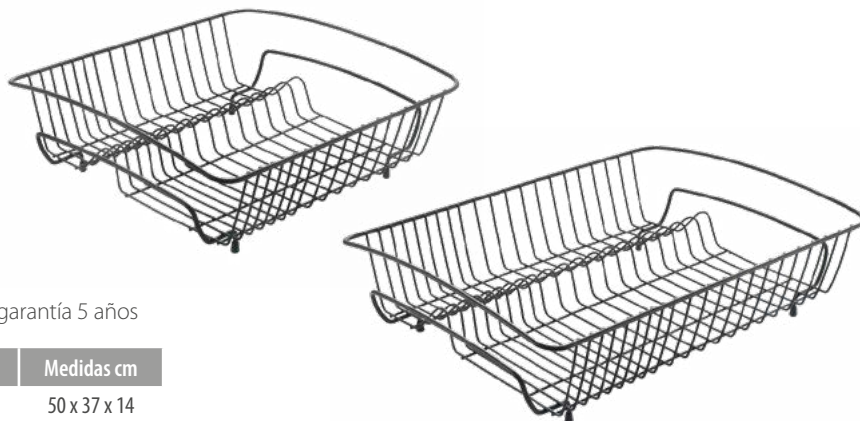

Referencia	Pack	EAN-13	Medidas cm	Packaging
325526 000	5	800252 325526 6	35 x 30 x 12	cartón

Touch-Therm | Lava

novedad

Rocky-50 Lava Rocky-40 Lava

Escurreplatos

- con 4 topes antideslizantes
- packaging cartón
- recubrimiento Touch-Therm Lava | made in Italy | garantía 5 años