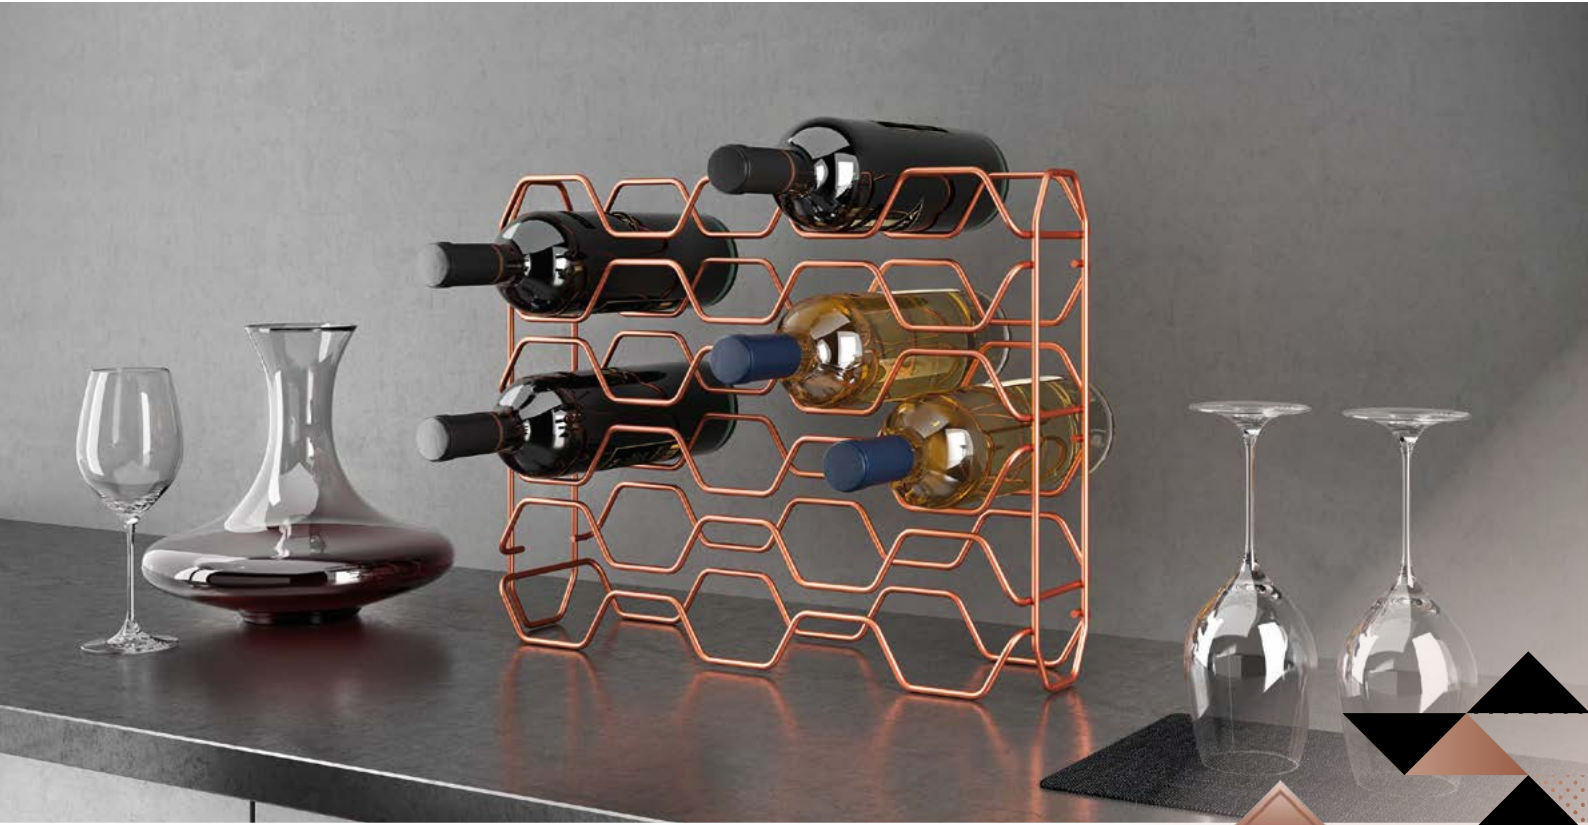

Polytherm® Copper

El doble recubrimiento exclusivo efecto cobre.

- ✓ Anti-óxido
  doble tratamiento
- ✓ Anti-estático
  fácil de limpiar
- ✓ Look de tendencia
- ✓ Made in Italy
- ✓ 5 años de garantía