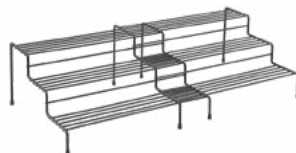

Touch-Therm | Lava

Koala Lava

Cestillo multiuso

- recubrimiento Touch-Therm | made in Italy | garantía 5 años
- quick-box (QB) mantiene los estantes siempre ordenados
- medidas quick-box 35 x 26 x 36 cm

Referencia	Pack (QB)	EAN-13	Medidas cm	Packaging
361801 000	12	800252 361801 6	33 x 12 x 9	cartón

novedad

Adapto Lava

Estante extensible

- gana espacio en altura y adaptalo en extensión a tus necesidades o a las medidas de tu armario
- recubrimiento Touch-Therm | made in Italy | garantía 5 años
- quick-box (QB) mantiene los estantes siempre ordenados
- medidas quick-box 36 x 32 x 23 cm

Referencia	Pack (QB)	EAN-13	Medidas cm	Packaging
361300 000	6	800252 361300 4	57/33 x 24 x 15	cartón

Brooklyn Lava

Estante apilable

- recubrimiento Touch-Therm | made in Italy | garantía 5 años
- quick-box (QB) mantiene los estantes siempre ordenados
- medidas quick-box 49 x 34 x 26 cm

Referencia	Pack (QB)	EAN-13	Medidas cm	Packaging
361303 000	12	800252 361303 5	47 x 23 x 15	cartón

novedad

X-Tend Lava

Organizador vertical modular

- compuesto por 2 estantes ajustables que se deslizan uno dentro del otro para adaptarse al tamaño del armario
- pueden usarse por separado
- recubrimiento Touch-Therm | made in Italy | garantía 5 años
- quick-box (QB) mantiene los estantes siempre ordenados
- medidas quick-box 33 x 28 x 28 cm

Referencia	Pack (QB)	EAN-13	Medidas cm	Packaging
361373 000	6	800252 361373 8	28/55 x 23 x 13	cartón