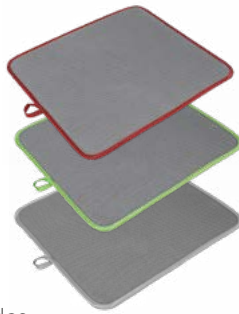

Referencia	Pack	EAN-13	Medidas cm	Packaging
320485 000	6 / 96	800252 320485 1	40 x 8	cartón

VER VIDEO

Softex
Tapete escurridor

- para el secado rápido de accesorios
- exterior: microfibras de poliéster
- interior: espuma de poliuretano ultra absorbente
- packaging quick-box / cartón con colgador
- quick-box (QB) mantiene los estantes ordenados
- medidas quick-box 29 x 26 x 26 cm