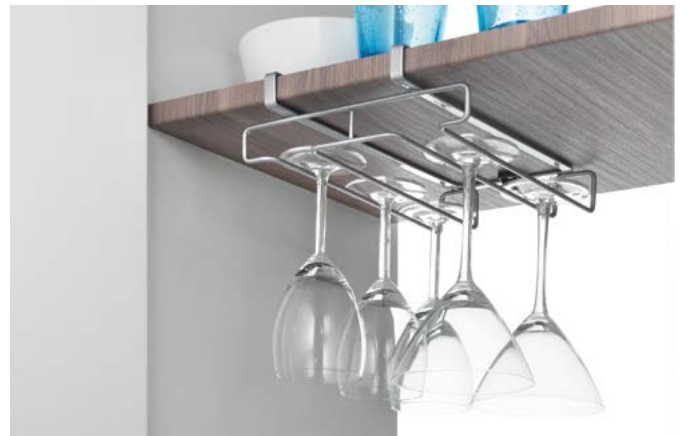

My-Glass

Colgador de estante para copas

- con capacidad para 6 copas
- con gancho de seguridad y tornillo de fijación
- recubrimiento Polytherm® Metallic | made in Italy | garantía 5 años
- quick-box (QB) mantiene los estantes siempre ordenados
- medidas quick-box 22 x 31 x 35 cm

Referencia	Pack (QB)	EAN-13	Medidas cm	Packaging
364914 000	8	800252 364914 0	21 x 28 x 7	cartón