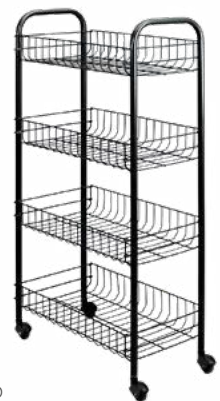

Pisa Black Special Edition Carro multiuso 4 estantes

- con ruedas
- alambre plastificado LDPE color negro
- made in Italy | garantía 3 años

Referencia	Pack	EAN-13	Medidas cm	Packaging
340633 038	5	800252 001173 5	41 x 23 x 63	retráctil

Referencia	Pack	EAN-13	Medidas cm	Packaging
340634 038	4	800252 001174 2	41 x 23 x 84	retráctil