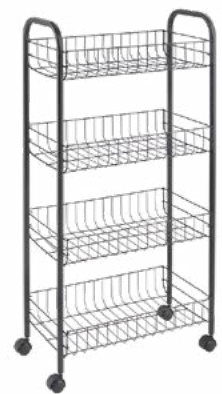

Ascona Lava

Carro multiuso 4 estantes

- con ruedas
- recubrimiento Touch-Therm | made in Italy | garantía 5 años

Referencia	Pack	EAN-13	Medidas cm	Packaging
344504 000	4	800252 344504 9	41 x 23 x 84	retráctil