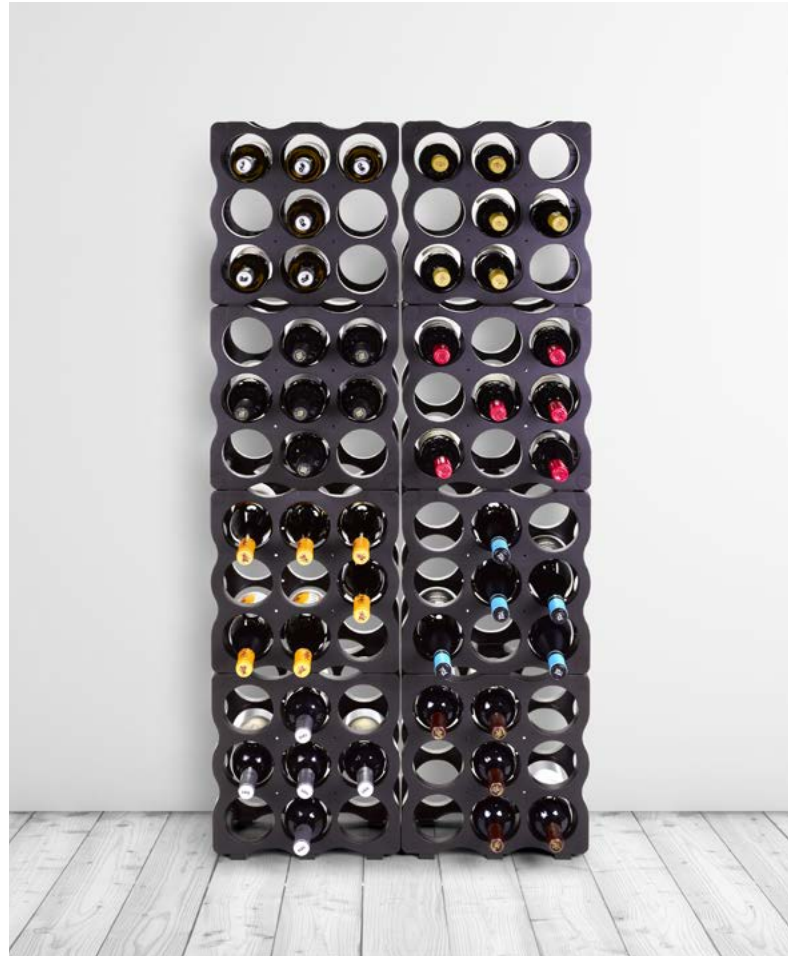

Portamangueras mural

- alambre plastificado LDPE
- tacos y tornillos incluidos
- made in Italy | garantía 3 años

Referencia	Pack	EAN-13	Medidas cm	Packaging
356800 000	6	800252 356800 7	27 x 13 x 18	cartón
356805 000	6	800252 356805 2	46 x 15 x 26	cartón

novedad

Botellero apilable 18 botellas

- plástico
- **modular:** combine tantos como quiera para adaptarlo a sus necesidades

Referencia	Pack	EAN-13	Medidas cm	Packaging
739998 000	1 / 6	800252 739998 0	60,5 x 24,5 x 33,5	cartón

novedad

Botellero modular 9 botellas

- plástico
- **modular:** combine tantos como quiera para adaptarlo a sus necesidades

Referencia	Pack	EAN-13	Medidas cm	Packaging
739999 000	4	800252 739999 7	34,5 x 17 x 36	cartón