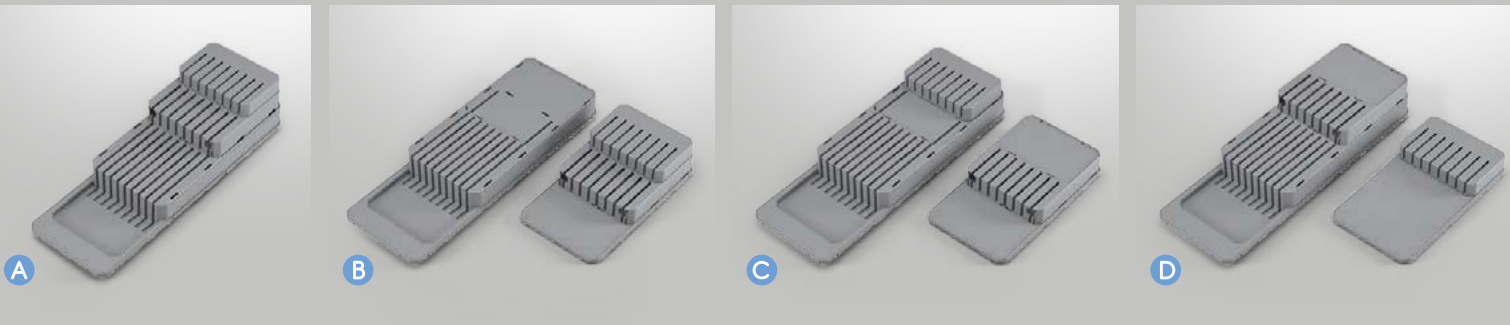

Referencia	Pack	EAN-13	Medidas cm	Packaging
254412 000	6	800252 254412 5	38 x 6 x 17	caja

novedad

VER VIDEO
 YouTube
 Metaltex channel

Uni-Fit

Organizador cubertero ajustable

- aproveche al máximo toda la longitud de sus cajones ajustando el organizador de cubiertos (de 40 a 49 cm)
- con 3 separadores móviles para optimizar la organización de utensilios pequeños a grandes
- fabricado en plástico (ABS + PP) color gris
- capacidad max: 90 pcs
- con pies antideslizantes

Referencia	Pack	EAN-13	Medidas cm	Packaging
363220 000	4 / 24	800252 363220 3	40/49 x 6 x 15	caja

MULTI CONFIGURATION

VER VIDEO
 YouTube
 metaltex channel

Blade-Fit

Organizador cuchillos ajustable

- almacene de forma segura diferentes tipos de cuchillos, a la vez que ahorra espacio
- con 3 compartimentos desmontables: largo para cuchillos carnicero y cuchillos de pan; medio para cuchillos de sierra, cuchillos de cocina y afiladores; corto para cuchillos de carne y verduras
- fácil de configurar, ya sea como organizador todo en uno o como dos piezas separadas, ofreciendo diferentes soluciones de almacenamiento
- plástico PP color gris
- desmontable para una cómoda limpieza
- con pies antideslizantes