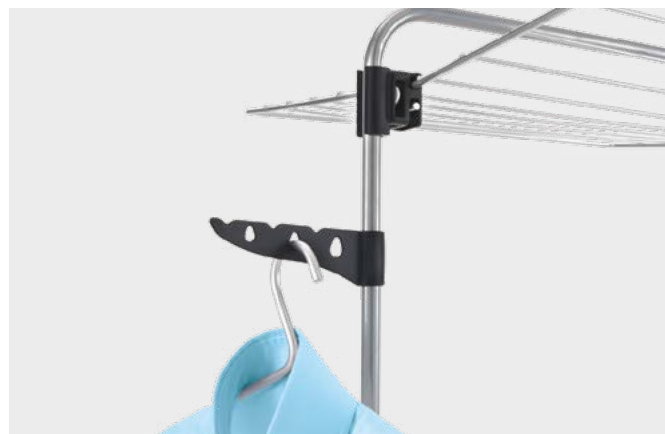

Set 2 colgadores para 3 perchas

- plástico PP color negro
- made in Italy | garantía 3 años

Referencia	Pack	EAN-13	Medidas cm	Packaging
405164 000	6 / 72	800252 405164 5	14 x 4	cartón