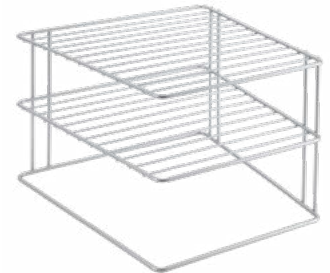

Palio

Rinconera 3 alturas

- especialmente indicada para ordenar los platos
- **recubrimiento** Polytherm® Metallic | made in Italy | garantía 5 años

Referencia	Pack	EAN-13	Medidas cm	Packaging
364002 000	10	800252 364002 4	25 x 25 x 19	cartón