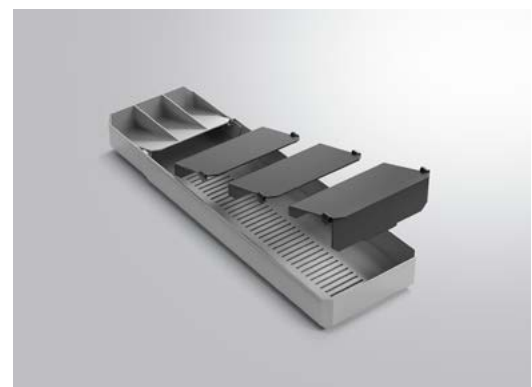

Referencia	Pack	EAN-13	Medidas cm	Packaging
254412 000	6	800252 254412 5	38 x 6 x 17	caja

novedad

VER VIDEO
 YouTube
 Metaltex channel

Uni-Fit

Organizador cubertero ajustable

- aproveche al máximo toda la longitud de sus cajones ajustando el organizador de cubiertos (de 40 a 49 cm)
- con 3 separadores móviles para optimizar la organización de utensilios pequeños a grandes
- fabricado en plástico (ABS + PP) color gris
- capacidad max: 90 pcs
- con pies antideslizantes