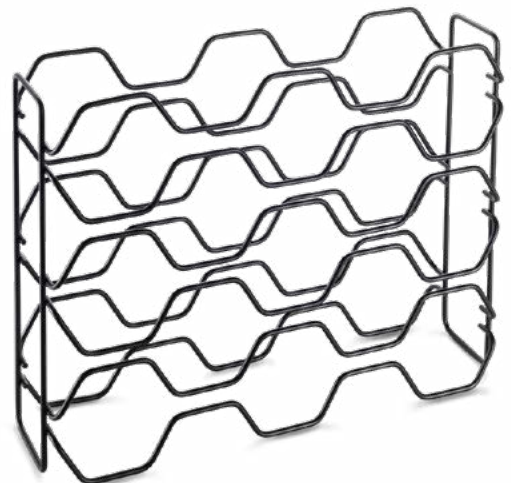

Referencia	Pack	EAN-13	Medidas cm	Packaging
382920 000	6	800252 382920 7	11 x 32	cartón

Touch-Therm | Lava

novedad

Hexagon-15 Lava Botellero

- diseño hexagonal: permite un almacenamiento horizontal para mantener las botellas de vino en óptimo estado por más tiempo
- capacidad máxima 15 botellas
- **recubrimiento** Touch-Therm | made in Italy | garantía 5 años