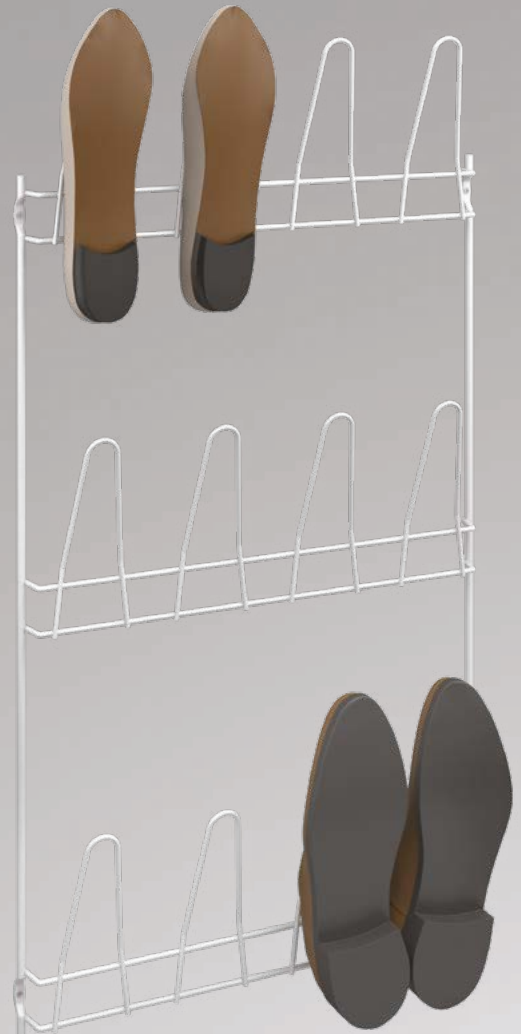

Zapateros y percheros

Shoe-3 Shoe-4 Zapatero

- plastificado LDPE color blanco
- made in Italy | garantía 3 años
- **packaging** retráctil

Referencia	Pack	EAN-13	Medidas cm	Estantes	Capacidad
365503 001	6	800252 365503 5	60 x 23 x 59	3	9 pares
365504 004	6	800252 365504 2	60 x 23 x 80	4	12 pares