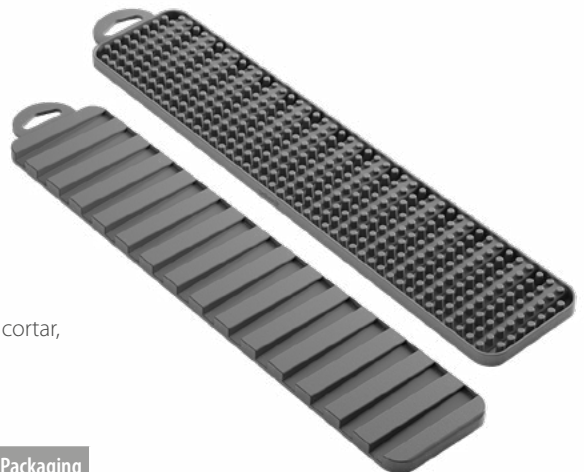

Referencia	Pack	EAN-13	Medidas cm	Packaging
324344 000	4	800252 324344 7	42 x 22 x 50	cartón

VER VIDEO
YouTube
 metaltexchannel

novedad

Gravity Slim

Escurrevasos reversible

- reversible: por un lado desagua el agua en el fregadero, mientras que por el otro retiene el agua para no emparar la encimera de la cocina.
- ideal para escurrir objetos pequeños como vasos, tablas de cortar, tapas, cubiertos, cuchillos de cocina, etc
- fabricado en PEVA color gris
- con colgador