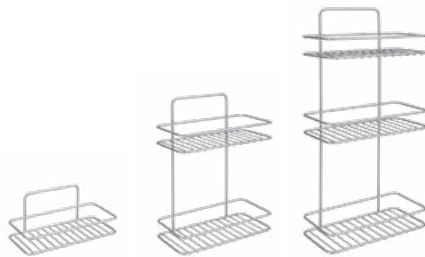

Polytherm® Metallic | Reflex

Reflex

Jabonera colgar ducha

- con ventosas para una mayor estabilidad y sujeción
- recubrimiento Polytherm® Metallic | made in Italy | garantía 5 años

Referencia	Pack	EAN-13	Medidas cm	Packaging
404202 000	6	800252 404202 5	25 x 11 x 43/53	cartón