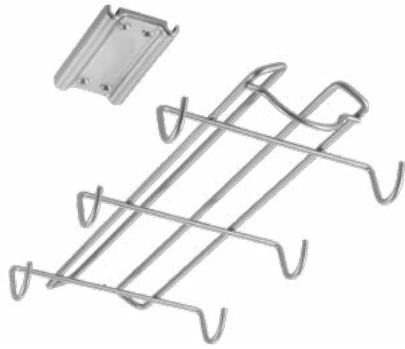

Referencia	Pack (QB)	EAN-13	Medidas cm	Packaging
364940 000	12	800252 364940 9	Ø15 x 32	cartón

VER VIDEO

Easy-Roll

Colgador rollo de cocina

- se puede colgar tanto en un estante como en una puerta
- incluye 6 toques de goma antideslizantes
- recubrimiento Polytherm® Metallic | made in Italy | garantía 5 años
- quick-box (QB) mantiene los estantes siempre ordenados
- medidas quick-box 36 x 23 x 41 cm

Referencia	Pack	EAN-13	Medidas cm	Packaging
365128 000	6	800252 365128 0	Ø19 x 44	cartón

Polytherm® Metallic

VER VIDEO
 YouTube
 metaltexchannel

novedad

Slide-Mugs

Colgador deslizante 6 tazas grandes

- aprovecha el espacio en tus armarios y accede fácilmente a las tazas gracias a su sistema deslizante
- accesorios de montaje incluidos
- recubrimiento Polytherm® Metallic | made in Italy | garantía 5 años
- quick-box (QB) mantiene los estantes siempre ordenados