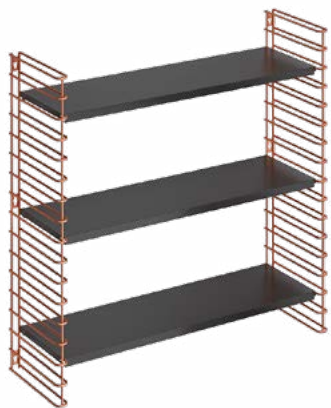

Tomado

Estantería modular

COBRE / NEGRO

- incluye 3 estantes y 2 soportes laterales
- modular, ampliable combinando varias unidades
- metálica, acabado epoxy
- diseño de Adriaan Dekker para Tomado, 1958
- made in Italy | garantía 3 años

Referencia	Pack	EAN-13	Medidas cm	Packaging
377608 001	1 / 1	800252 001048 6	70 x 21 x 68	retráctil