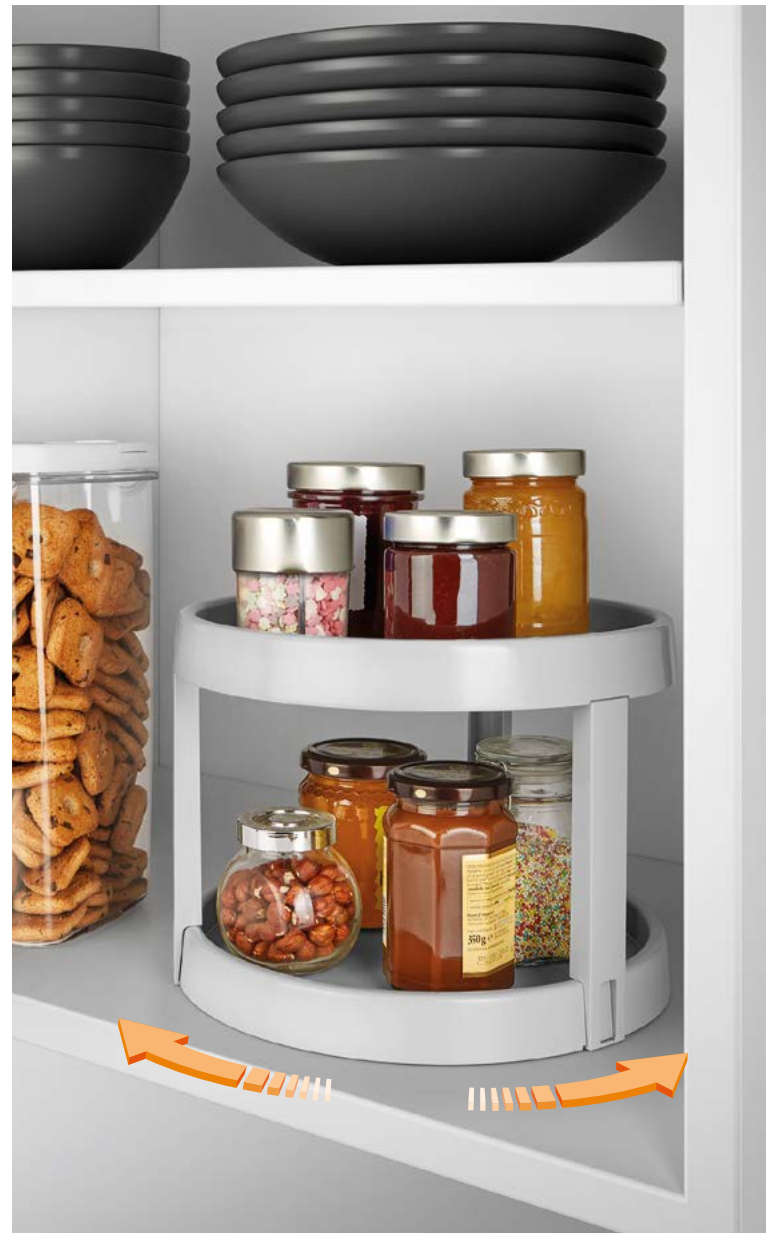

VER VIDEO

novedad

Giro

Organizador giratorio 1 altura

- simplemente giralo para acceder facilmente a lo que necesites
- indicado para armarios en la cocina, despensa o baño
- plástico PS color gris
- con pies antideslizantes

Referencia	Pack	EAN-13	Medidas cm	Packaging
362520 000	6 / 24	800252 362520 5	Ø28 x 4	retráctil

VER VIDEO

novedad

Giro-2

Organizador giratorio 2 alturas

- simplemente giralo para acceder facilmente a lo que necesites
- indicado para armarios en la cocina, despensa o baño
- plástico PS color gris
- con pies antideslizantes

Referencia	Pack	EAN-13	Medidas cm	Packaging
362522 000	6 / 18	800252 362522 9	Ø28 x 21	retráctil