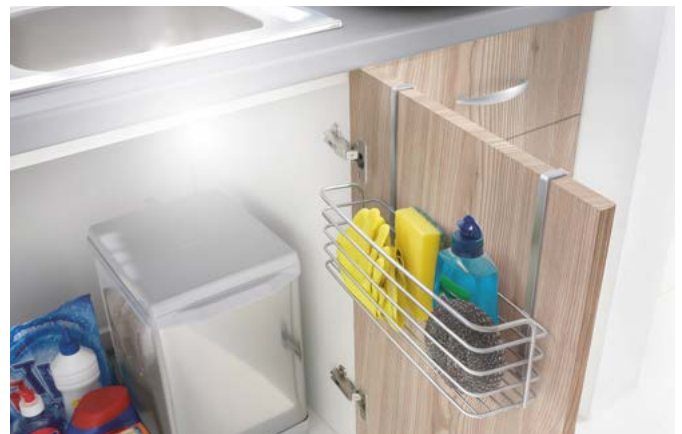

Galileo

Estante ancho

- se puede colgar tanto en el exterior como en el interior de las puertas de los armarios
- organiza tu cocina de manera sencilla, sin taladros, sin agujeros
- recubrimiento Polytherm® Metallic | made in Italy | garantía 5 años

Referencia	Pack	EAN-13	Medidas cm	Packaging
350608 000	4	800252 350608 5	34 x 12 x 22	cartón