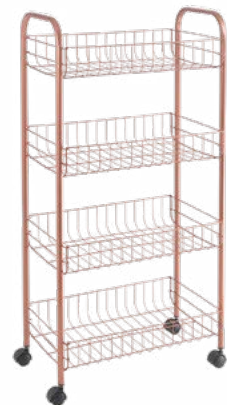

Referencia	Pack	EAN-13	Medidas cm	Packaging
344403 000	5	800252 344403 5	41 x 23 x 63	retráctil

Referencia	Pack	EAN-13	Medidas cm	Packaging
344404 000	4	800252 344404 2	41 x 23 x 84	retráctil

Polytherm® Metallic