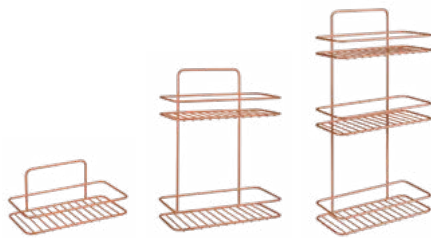

Polytherm® Copper | Reflex Copper

Reflex Copper

Jabonera colgar ducha

- con ventosas para una mayor estabilidad y sujeción
- recubrimiento Polytherm® Copper | made in Italy | garantía 5 años

Referencia	Pack	EAN-13	Medidas cm	Packaging
403502 000	6	800252 403502 7	25 x 11 x 43/53	cartón