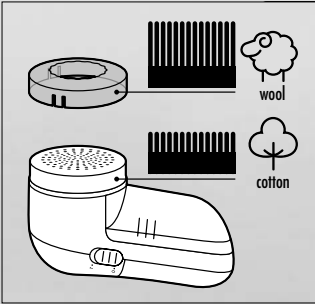

Accesorios de planchado