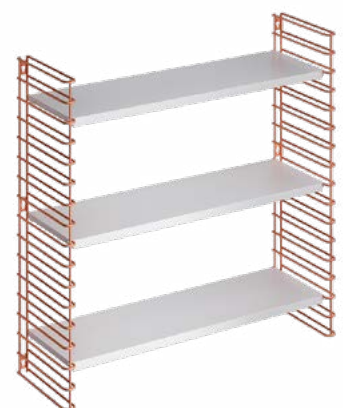

Tomado

Estantería modular

COBRE / BLANCO

- incluye 3 estantes y 2 soportes laterales
- modular, ampliable combinando varias unidades
- metálica, acabado epoxy
- diseño de Adriaan Dekker para Tomado, 1958
- made in Italy | garantía 3 años

Referencia	Pack	EAN-13	Medidas cm	Packaging
377608 000	1 / 1	800252 377608 2	70 x 21 x 68	retráctil