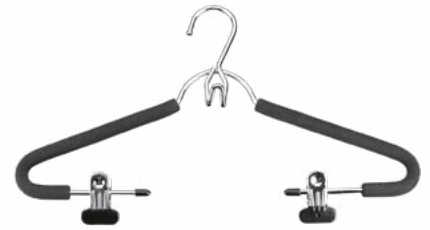

Soft Percha con pinzas y colgador de cinturones

- metal cromado con recubrimiento de espuma EVA
- gancho cromado
- garantía 3 años

Referencia	Pack	EAN-13	Medidas cm	Packaging
552708 000	12 / 48	800252 552708 8	42	cartón