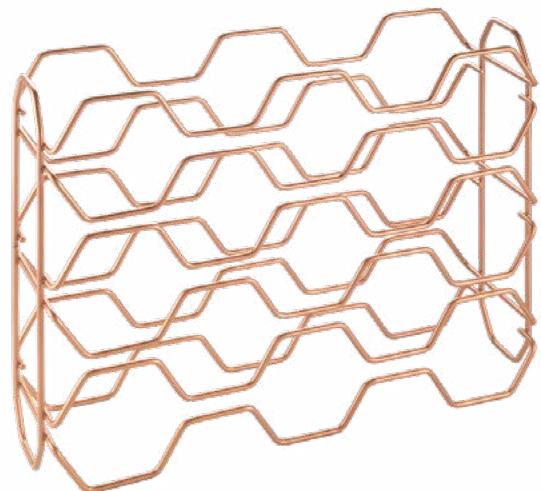

novedad

Hexagon-15 Copper

Botellero

- diseño hexagonal: permite un almacenamiento horizontal para mantener las botellas de vino en óptimo estado por más tiempo
- capacidad máxima 15 botellas
- recubrimiento Polytherm® Copper | made in Italy | garantía 5 años