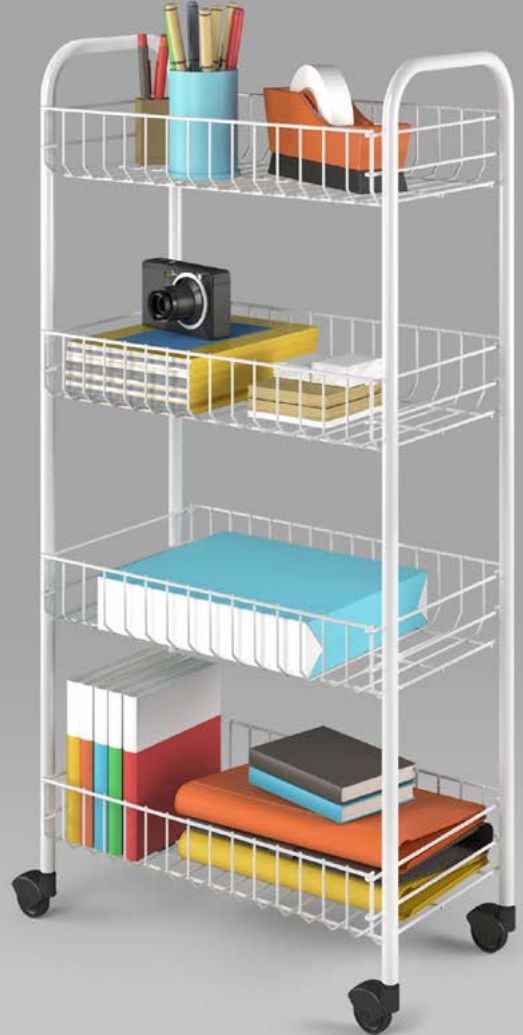

novedad

Fino-4

Carro multiuso 4 estantes

- ideal para espacios estrechos
- con ruedas
- alambre plastificado LDPE color blanco
- made in Italy | garantía 3 años

Referencia	Pack	EAN-13	Medidas cm	Packaging
341434 000	5	800252 341434 2	58 x 16 x 95	retráctil