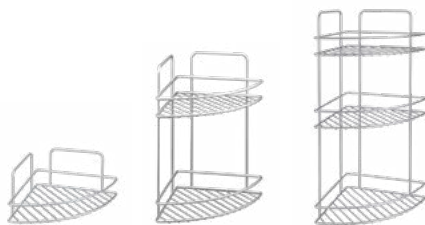

Reflex

Estante rectangular

- recubrimiento Polytherm® Metallic | made in Italy | garantía 5 años
- packaging cartón

Referencia	Pack	EAN-13	Medidas cm	Estantes
404209 000	6	800252 404209 4	25 x 13 x 11	1
404212 000	4	800252 404212 4	25 x 13 x 35	2
404214 000	4	800252 404214 8	25 x 13 x 53	3