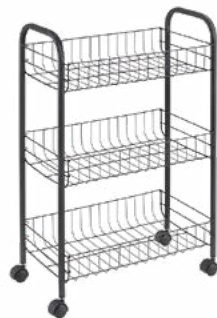

Lugano Lava

Carro multiuso 3 estantes

- con ruedas
- recubrimiento Touch-Therm | made in Italy | garantía 5 años

Referencia	Pack	EAN-13	Medidas cm	Packaging
344503 000	5	800252 344503 2	41 x 23 x 63	retráctil