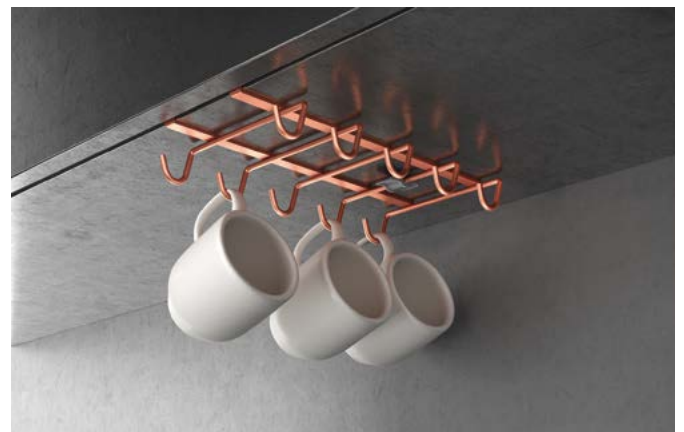

My-Mug Copper

Colgador 10 tazas para estante

- recubrimiento Polytherm® Copper | made in Italy | garantía 5 años
- quick-box (QB) mantiene los estantes siempre ordenados
- medidas quick-box 16 x 26 x 34 cm

Referencia	Pack (QB)	EAN-13	Medidas cm	Packaging
363628 000	8	800252 363628 7	14 x 28 x 6	cartón